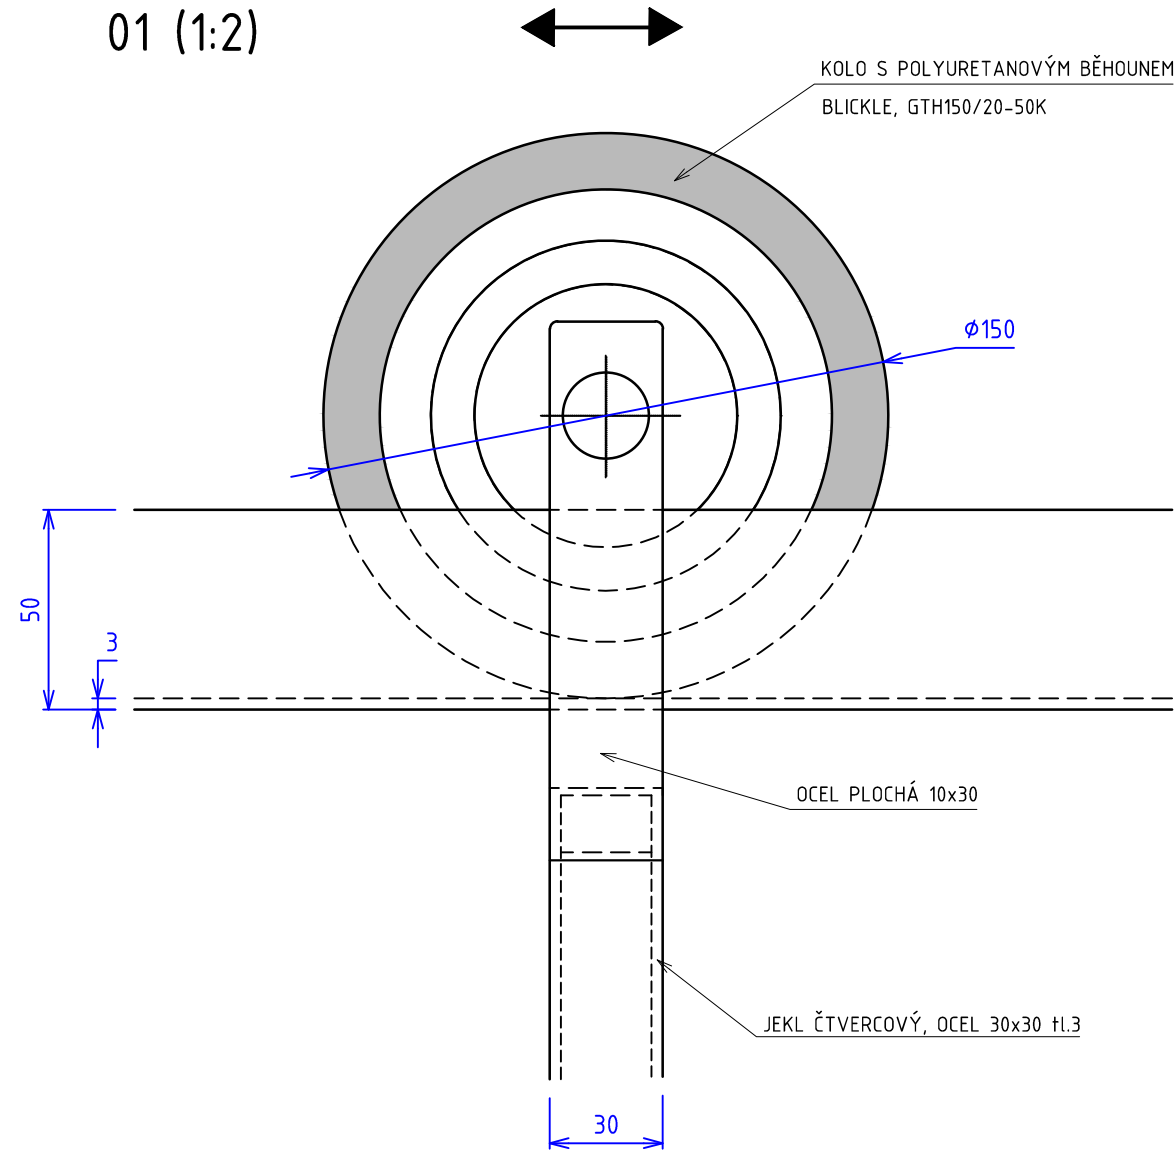

ŘEZ A₁-A₁

ŘEZ B₁-B₁

ŘEZ C₁-C₁

VARIANTA 1

VARIANTA 2

VARIANTA 3

LEGENDA

- 1 výloha velká
- 2 výloha malá
- 3 věšáky - dámské
- 4 regál na doplňky - dámské
- 5 posuvné zrcadlo
- 6 převlékácká kabinka
- 7 sklad
- 8 jeans - denim wall
- 9 prodejní pult
- 10 regál na doplňky - pánské
- 11 věšáky - pánské
- 12 prezentační pult
- 13 figuríny

ŘEZ A₁-A₁

ŘEZ B₁-B₁

ŘEZ C₁-C₁

MATERIÁL:
 ocelové jekly dle zadaných rozměrů
 PÚ Komaxit barva RAL

viz. SOUVISEJÍCÍ VÝKRES Č.: VS 002

Měřítko: 1:10	Kreslil: Kateřina Karaivanovová 20-04-2017 Kontroloval:	Poslední revize:	
MENDELOVA UNIVERZITA V BRNĚ	Název výrobku: závěsný vešák	Typ výrobku: vešák	Promítání:
	Obsah výkresu: ZÁVĚSNÝ VĚŠÁK - MALÝ	Číslo výkresu: VS 001 Revize: —	

01 (1:2)

MATERIÁL:
ocelové jekly dle zadaných rozměrů
PÚ Komaxit barva RAL

viz. SOUVISEJÍCÍ VÝKRES Č.: VS 001

Měřítko: 1:2 (A3)	Kreslil: Kateřina Karaivanová 20-04-2017 Kontroloval:	Poslední revize:	
MENDELOVA UNIVERZITA V BRNĚ	Název výrobku: závěsný vešák	Typ výrobku: vešák	Promítání:
Obsah výkresu: DETAIL POSUVNÉHO MECHANISMU		Číslo výkresu: VS 002	Revize: —

NÁVRH OBCHODU

VIZUALIZACE