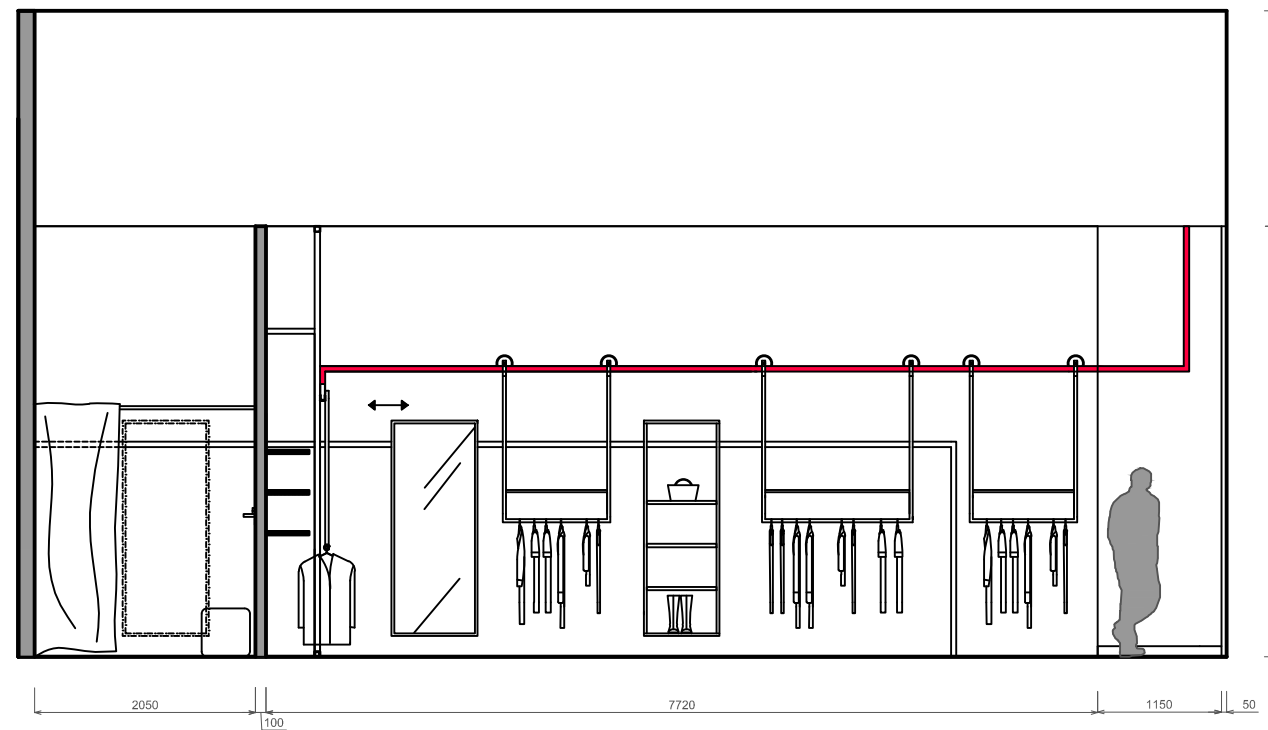

ŘEZ A₁-A₁

ŘEZ B₁-B₁

ŘEZ C₁-C₁

VARIANTA 1

VARIANTA 2

VARIANTA 3

LEGENDA

- 1 výloha velká
- 2 výloha malá
- 3 věšáky - dámské
- 4 regál na doplňky - dámské
- 5 posuvné zrcadlo
- 6 převlékácká kabinka
- 7 sklad
- 8 jeans - denim wall
- 9 prodejní pult
- 10 regál na doplňky - pánské
- 11 věšáky - pánské
- 12 prezentační pult
- 13 figuríny

ŘEZ A₁-A₁

ŘEZ B₁-B₁

ŘEZ C₁-C₁

MATERIÁL:
 ocelové jekly dle zadaných rozměrů
 PÚ Komaxit barva RAL

viz. SOUVISEJÍCÍ VÝKRES Č.: VS 002

Měřítko: 1:10	Kreslil: Kateřina Karaivanovová 20-04-2017 Kontroloval:	Poslední revize:	
MENDELOVA UNIVERZITA V BRNĚ	Název výrobku: závěsný vešák	Typ výrobku: vešák	Promítání:
	Obsah výkresu: ZÁVĚSNÝ VĚŠÁK - MALÝ	Číslo výkresu: VS 001 Revize: —	

01 (1:2)

MATERIÁL:
ocelové jekly dle zadaných rozměrů
PÚ Komaxit barva RAL

viz. SOUVISEJÍCÍ VÝKRES Č.: VS 001

Měřítko: 1:2 (A3)	Kreslil: Kateřina Karaivanová 20-04-2017 Kontroloval:	Poslední revize:	
MENDELOVA UNIVERZITA V BRNĚ	Název výrobku: závěsný vešák	Typ výrobku: vešák	Promítání:
Obsah výkresu: DETAIL POSUVNÉHO MECHANISMU		Číslo výkresu: VS 002	Revize: —