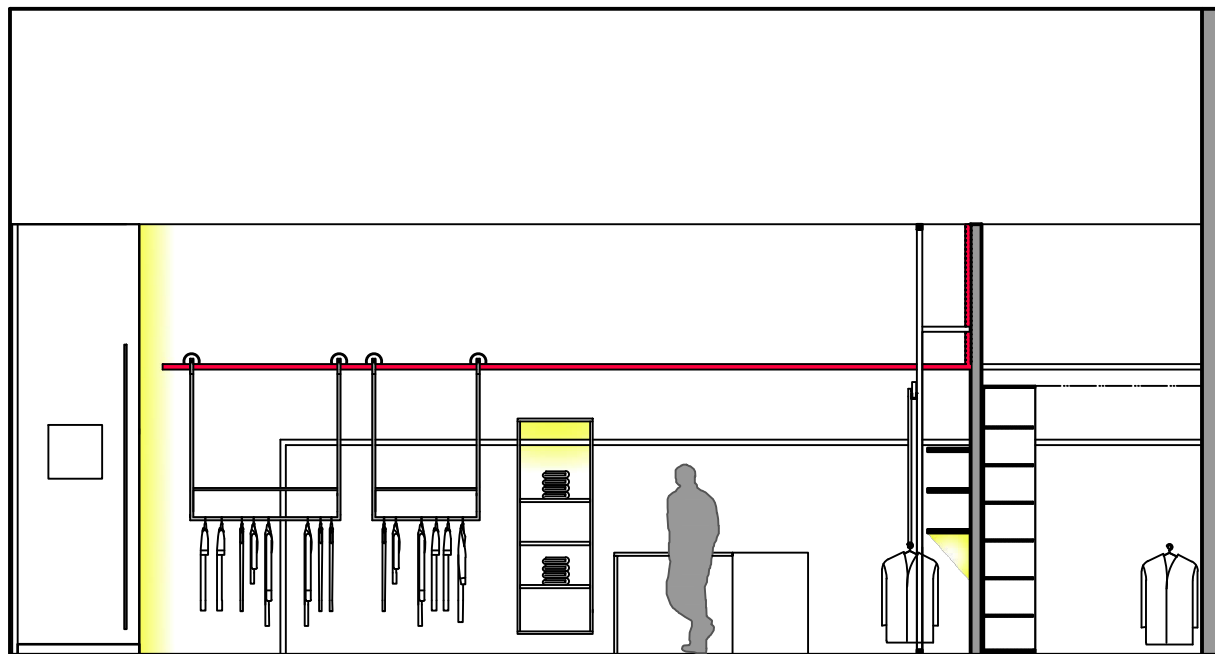

ŘEZ A₁-A₁

ŘEZ B₁-B₁

ŘEZ C₁-C₁

VARIANTA 1

VARIANTA 2

VARIANTA 3

LEGENDA

- 1 výloha velká
- 2 výloha malá
- 3 věšáky - dámské
- 4 regál na doplňky - dámské
- 5 posuvné zrcadlo
- 6 převlékácká kabinka
- 7 sklad
- 8 jeans - denim wall
- 9 prodejní pult
- 10 regál na doplňky - pánské
- 11 věšáky - pánské
- 12 prezentační pult
- 13 figuríny

ŘEZ A₁-A₁

ŘEZ B₁-B₁

ŘEZ C₁-C₁

MATERIÁL:
 ocelové jekly dle zadaných rozměrů
 PÚ Komaxit barva RAL

viz. SOUVISEJÍCÍ VÝKRES Č.: VS 002

Měřítko: 1:10	Kreslil: Kateřina Karaivanovová 20-04-2017 Kontroloval:	Poslední revize:	
MENDELOVA UNIVERZITA V BRNĚ	Název výrobku: závěsný vešák	Typ výrobku: vešák	Promítání:
	Obsah výkresu: ZÁVĚSNÝ VĚŠÁK - MALÝ	Číslo výkresu: VS 001 Revize: —	

01 (1:2)

MATERIÁL:
ocelové jekly dle zadaných rozměrů
PÚ Komaxit barva RAL

viz. SOUVISEJÍCÍ VÝKRES Č.: VS 001

Měřítko: 1:2 (A3)	Kreslil: Kateřina Karaivanová 20-04-2017 Kontroloval:	Poslední revize:	
MENDELOVA UNIVERZITA V BRNĚ	Název výrobku: závěsný vešák	Typ výrobku: vešák	Promítání:
Obsah výkresu: DETAIL POSUVNÉHO MECHANISMU		Číslo výkresu: VS 002	Revize: —

NÁVRH OBCHODU

VIZUALIZACE