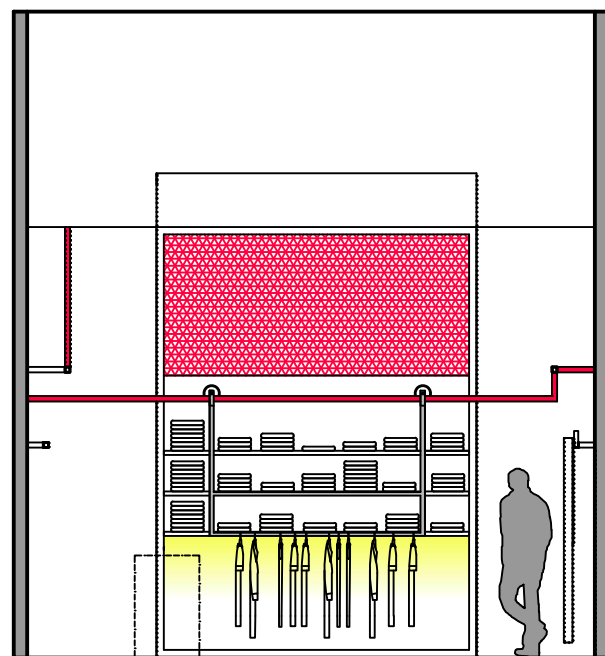

ŘEZ A₁-A₁

ŘEZ B₁-B₁

ŘEZ C₁-C₁

VARIANTA 1

VARIANTA 2

VARIANTA 3

LEGENDA

- 1 výloha velká
- 2 výloha malá
- 3 věšáky - dámské
- 4 regál na doplňky - dámské
- 5 posuvné zrcadlo
- 6 převlékácká kabinka
- 7 sklad
- 8 jeans - denim wall
- 9 prodejní pult
- 10 regál na doplňky - pánské
- 11 věšáky - pánské
- 12 prezentační pult
- 13 figuríny

ŘEZ A₁-A₁

ŘEZ B₁-B₁

ŘEZ C₁-C₁

MATERIÁL:
 ocelové jekly dle zadaných rozměrů
 PÚ Komaxit barva RAL

viz. SOUVISEJÍCÍ VÝKRES Č.: VS 002

Měřítko: 1:10	Kreslil: Kateřina Karaivanovová 20-04-2017 Kontroloval:	Poslední revize:	
MENDELOVA UNIVERZITA V BRNĚ	Název výrobku: závěsný vešák	Typ výrobku: vešák	Promítání:
	Obsah výkresu: ZÁVĚSNÝ VĚŠÁK - MALÝ	Číslo výkresu: VS 001 Revize: —	

01 (1:2)

MATERIÁL:
ocelové jekly dle zadaných rozměrů
PÚ Komaxit barva RAL

viz. SOUVISEJÍCÍ VÝKRES Č.: VS 001

Měřítko: 1:2 (A3)	Kreslil: Kateřina Karaivanová 20-04-2017 Kontroloval:	Poslední revize:	
MENDELOVA UNIVERZITA V BRNĚ	Název výrobku: závěsný vešák	Typ výrobku: vešák	Promítání:
Obsah výkresu: DETAIL POSUVNÉHO MECHANISMU		Číslo výkresu: VS 002	Revize: —

NÁVRH OBCHODU

VIZUALIZACE