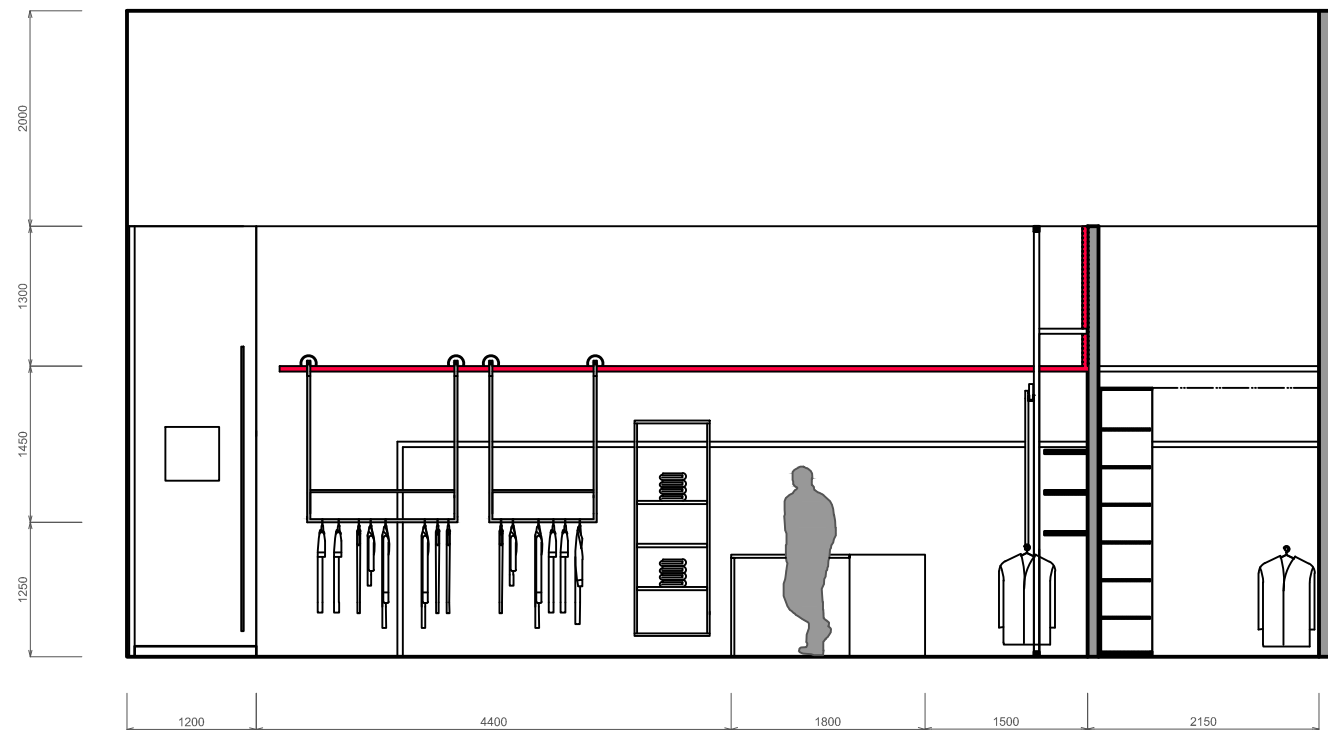

ŘEZ A₁-A₁

ŘEZ B₁-B₁

ŘEZ C₁-C₁

VARIANTA 1

VARIANTA 2

VARIANTA 3

LEGENDA

- 1 výloha velká
- 2 výloha malá
- 3 věšáky - dámské
- 4 regál na doplňky - dámské
- 5 posuvné zrcadlo
- 6 převlékácká kabinka
- 7 sklad
- 8 jeans - denim wall
- 9 prodejní pult
- 10 regál na doplňky - pánské
- 11 věšáky - pánské
- 12 prezentační pult
- 13 figuríny

ŘEZ A₁-A₁

ŘEZ B₁-B₁

ŘEZ C₁-C₁

MATERIÁL:
 ocelové jekly dle zadaných rozměrů
 PÚ Komaxit barva RAL

viz. SOUVISEJÍCÍ VÝKRES Č.: VS 002

Měřítko: 1:10	Kreslil: Kateřina Karaivanovová 20-04-2017 Kontroloval:	Poslední revize:	
MENDELOVA UNIVERZITA V BRNĚ	Název výrobku: závěsný vešák	Typ výrobku: vešák	Promítání:
	Obsah výkresu: ZÁVĚSNÝ VĚŠÁK - MALÝ	Číslo výkresu: VS 001 Revize: —	

01 (1:2)

MATERIÁL:
ocelové jekly dle zadaných rozměrů
PÚ Komaxit barva RAL

viz. SOUVISEJÍCÍ VÝKRES Č.: VS 001

Měřítko: 1:2 (A3)	Kreslil: Kateřina Karaivanová 20-04-2017 Kontroloval:	Poslední revize:	
MENDELOVA UNIVERZITA V BRNĚ	Název výrobku: závěsný vešák	Typ výrobku: vešák	Promítání:
Obsah výkresu: DETAIL POSUVNÉHO MECHANISMU		Číslo výkresu: VS 002	Revize: —

NÁVRH OBCHODU

VIZUALIZACE