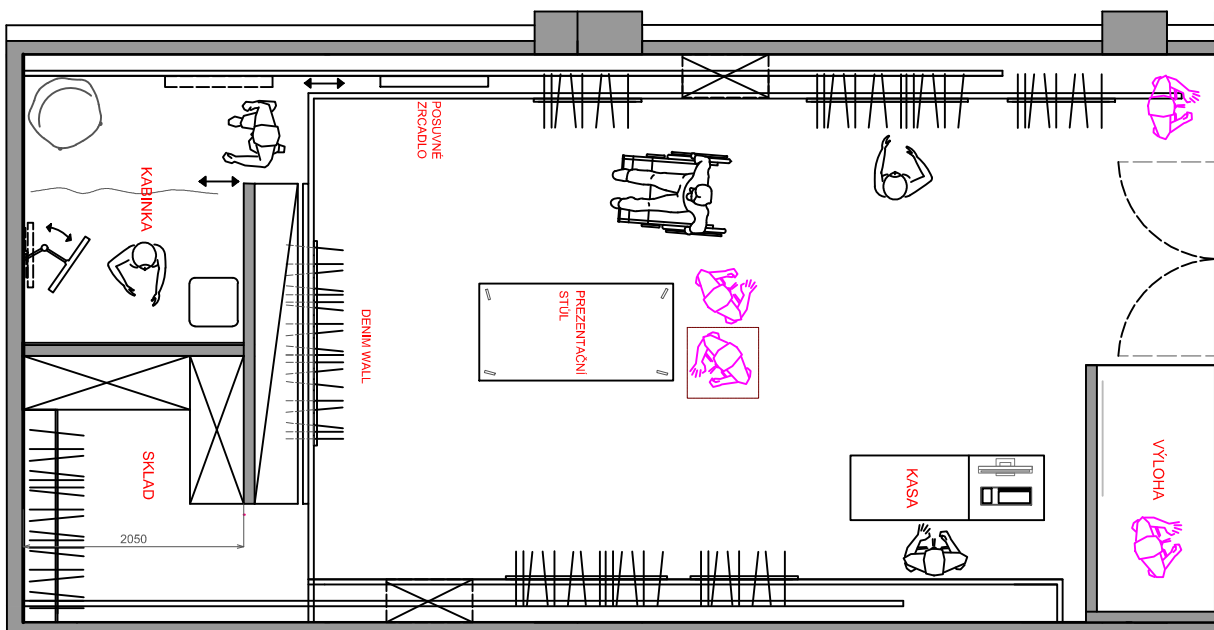

ŘEZ A₁-A₁

ŘEZ B₁-B₁

ŘEZ C₁-C₁

VARIANTA 1

VARIANTA 2

VARIANTA 3

LEGENDA

- 1 výloha velká
- 2 výloha malá
- 3 věšáky - dámské
- 4 regál na doplňky - dámské
- 5 posuvné zrcadlo
- 6 převlékácká kabinka
- 7 sklad
- 8 jeans - denim wall
- 9 prodejní pult
- 10 regál na doplňky - pánské
- 11 věšáky - pánské
- 12 prezentační pult
- 13 figuríny

ŘEZ A₁-A₁

ŘEZ B₁-B₁

ŘEZ C₁-C₁

MATERIÁL:
 ocelové jekly dle zadaných rozměrů
 PÚ Komaxit barva RAL

viz. SOUVISEJÍCÍ VÝKRES Č.: VS 002

Měřítko: 1:10	Kreslil: Kateřina Karaivanovová 20-04-2017 Kontroloval:	Poslední revize:	
MENDELOVA UNIVERZITA V BRNĚ	Název výrobku: závěsný vešák	Typ výrobku: vešák	Promítání:
	Obsah výkresu: ZÁVĚSNÝ VĚŠÁK - MALÝ	Číslo výkresu: VS 001 Revize: —	

01 (1:2)

MATERIÁL:
ocelové jekly dle zadaných rozměrů
PÚ Komaxit barva RAL

viz. SOUVISEJÍCÍ VÝKRES Č.: VS 001

Měřítko: 1:2 (A3)	Kreslil: Kateřina Karaivanová 20-04-2017 Kontroloval:	Poslední revize:	
MENDELOVA UNIVERZITA V BRNĚ	Název výrobku: závěsný vešák	Typ výrobku: vešák	Promítání:
Obsah výkresu: DETAIL POSUVNÉHO MECHANISMU		Číslo výkresu: VS 002	Revize: —

NÁVRH OBCHODU

VIZUALIZACE