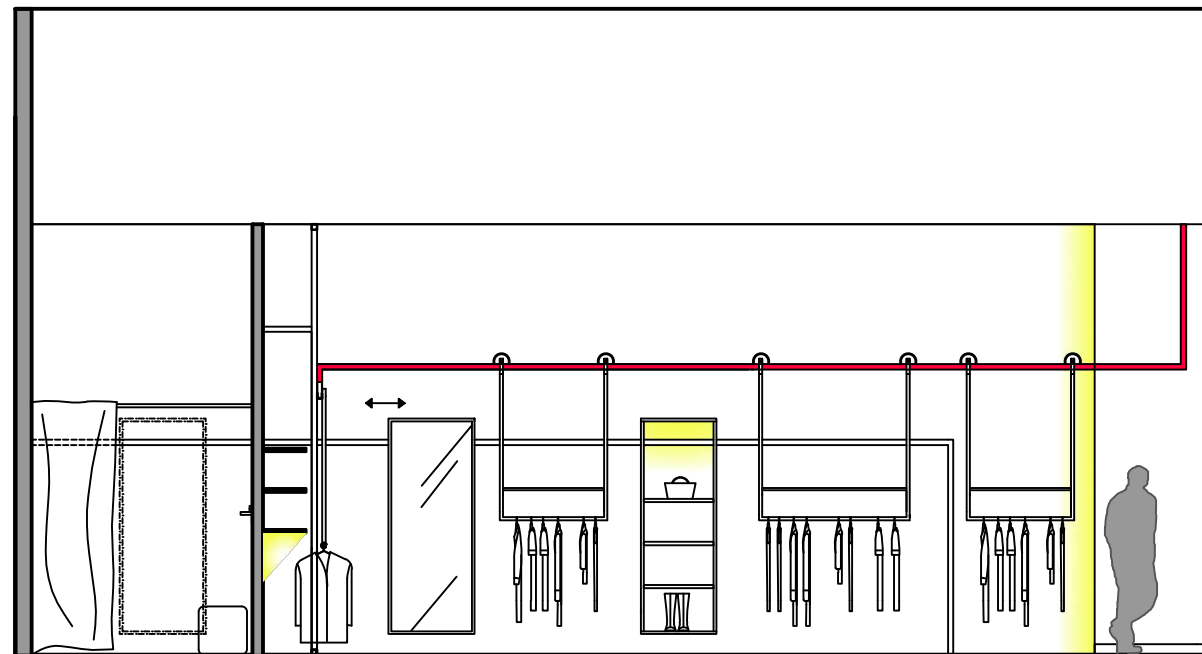

ŘEZ A₁-A₁

ŘEZ B₁-B₁

ŘEZ C₁-C₁

VARIANTA 1

VARIANTA 2

VARIANTA 3

LEGENDA

- 1 výloha velká
- 2 výloha malá
- 3 věšáky - dámské
- 4 regál na doplňky - dámské
- 5 posuvné zrcadlo
- 6 převlékácká kabinka
- 7 sklad
- 8 jeans - denim wall
- 9 prodejní pult
- 10 regál na doplňky - pánské
- 11 věšáky - pánské
- 12 prezentační pult
- 13 figuríny

ŘEZ A₁-A₁

ŘEZ B₁-B₁

ŘEZ C₁-C₁

MATERIÁL:
 ocelové jekly dle zadaných rozměrů
 PÚ Komaxit barva RAL

viz. SOUVISEJÍCÍ VÝKRES Č.: VS 002

Měřítko: 1:10	Kreslil: Kateřina Karaivanovová 20-04-2017 Kontroloval:	Poslední revize:	
MENDELOVA UNIVERZITA V BRNĚ	Název výrobku: závěsný vešák	Typ výrobku: vešák	Promítání:
	Obsah výkresu: ZÁVĚSNÝ VĚŠÁK - MALÝ	Číslo výkresu: VS 001 Revize: —	

01 (1:2)

MATERIÁL:
ocelové jekly dle zadaných rozměrů
PÚ Komaxit barva RAL

viz. SOUVISEJÍCÍ VÝKRES Č.: VS 001

Měřítko: 1:2 (A3)	Kreslil: Kateřina Karaivanová 20-04-2017 Kontroloval:	Poslední revize:	
MENDELOVA UNIVERZITA V BRNĚ	Název výrobku: závěsný vešák	Typ výrobku: vešák	Promítání:
Obsah výkresu: DETAIL POSUVNÉHO MECHANISMU		Číslo výkresu: VS 002	Revize: —

NÁVRH OBCHODU

VIZUALIZACE