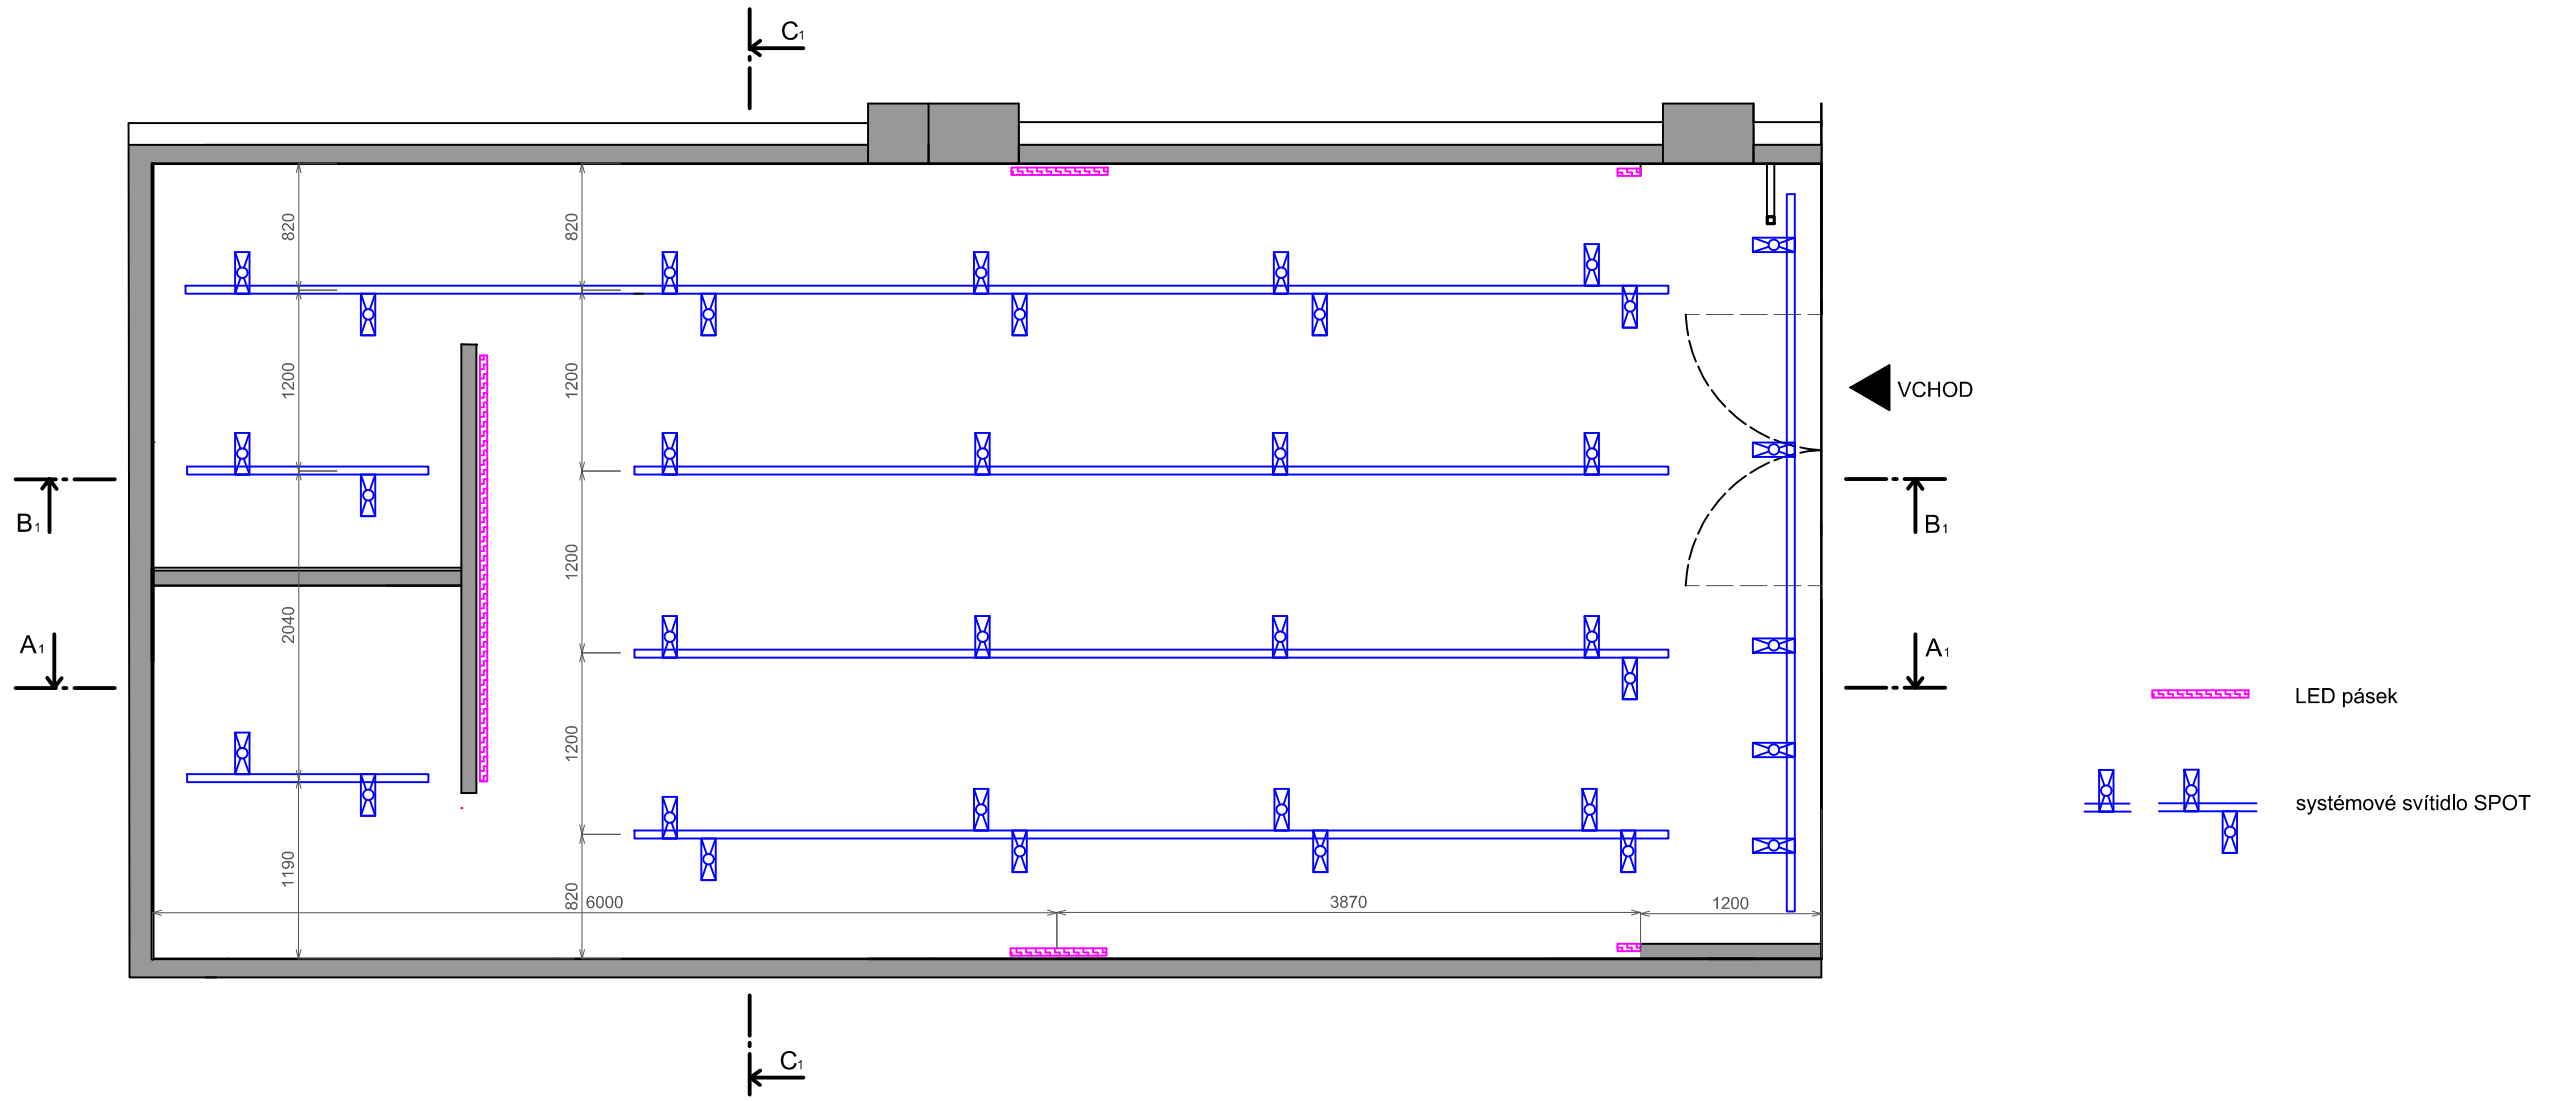

ŘEZ A₁-A₁

ŘEZ B₁-B₁

ŘEZ C₁-C₁

VARIANTA 1

VARIANTA 2

VARIANTA 3

LEGENDA

- 1 výloha velká
- 2 výloha malá
- 3 věšáky - dámské
- 4 regál na doplňky - dámské
- 5 posuvné zrcadlo
- 6 převlékácká kabinka
- 7 sklad
- 8 jeans - denim wall
- 9 prodejní pult
- 10 regál na doplňky - pánské
- 11 věšáky - pánské
- 12 prezentační pult
- 13 figuríny

ŘEZ A₁-A₁

ŘEZ B₁-B₁

ŘEZ C₁-C₁

MATERIÁL:
 ocelové jekly dle zadaných rozměrů
 PÚ Komaxit barva RAL

viz. SOUVISEJÍCÍ VÝKRES Č.: VS 002

Měřítko: 1:10	Kreslil: Kateřina Karaivanovová 20-04-2017 Kontroloval:	Poslední revize:	
MENDELOVA UNIVERZITA V BRNĚ	Název výrobku: závěsný vešák	Typ výrobku: vešák	Promítání:
	Obsah výkresu: ZÁVĚSNÝ VĚŠÁK - MALÝ	Číslo výkresu: VS 001 Revize: —	

01 (1:2)

MATERIÁL:
ocelové jekly dle zadaných rozměrů
PÚ Komaxit barva RAL

viz. SOUVISEJÍCÍ VÝKRES Č.: VS 001

Měřítko: 1:2 (A3)	Kreslil: Kateřina Karaivanová 20-04-2017 Kontroloval:	Poslední revize:	
MENDELOVA UNIVERZITA V BRNĚ	Název výrobku: závěsný vešák	Typ výrobku: vešák	Promítání:
Obsah výkresu: DETAIL POSUVNÉHO MECHANISMU		Číslo výkresu: VS 002	Revize: —

NÁVRH OBCHODU

VIZUALIZACE