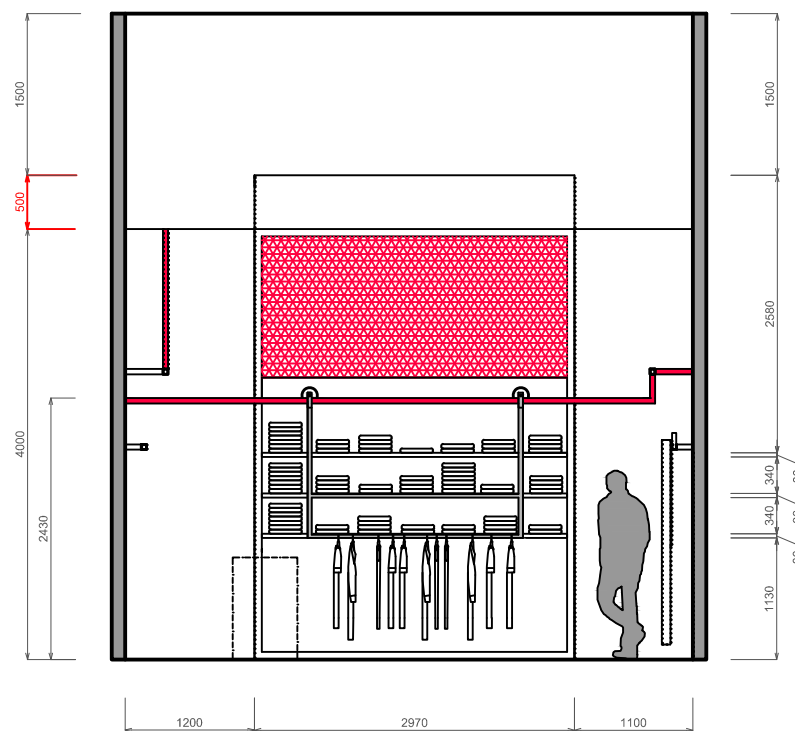

ŘEZ A₁-A₁

ŘEZ B₁-B₁

ŘEZ C₁-C₁

VARIANTA 1

VARIANTA 2

VARIANTA 3

LEGENDA

- 1 výloha velká
- 2 výloha malá
- 3 věšáky - dámské
- 4 regál na doplňky - dámské
- 5 posuvné zrcadlo
- 6 převlékácká kabinka
- 7 sklad
- 8 jeans - denim wall
- 9 prodejní pult
- 10 regál na doplňky - pánské
- 11 věšáky - pánské
- 12 prezentační pult
- 13 figuríny

ŘEZ A₁-A₁

ŘEZ B₁-B₁

ŘEZ C₁-C₁

MATERIÁL:
 ocelové jekly dle zadaných rozměrů
 PÚ Komaxit barva RAL

viz. SOUVISEJÍCÍ VÝKRES Č.: VS 002

Měřítko: 1:10	Kreslil: Kateřina Karaivanovová 20-04-2017 Kontroloval:	Poslední revize:	
MENDELOVA UNIVERZITA V BRNĚ	Název výrobku: závěsný vešák	Typ výrobku: vešák	Promítání:
	Obsah výkresu: ZÁVĚSNÝ VĚŠÁK - MALÝ	Číslo výkresu: VS 001 Revize: —	

01 (1:2)

MATERIÁL:
ocelové jekly dle zadaných rozměrů
PÚ Komaxit barva RAL

viz. SOUVISEJÍCÍ VÝKRES Č.: VS 001

Měřítko: 1:2 (A3)	Kreslil: Kateřina Karaivanová 20-04-2017 Kontroloval:	Poslední revize:	
MENDELOVA UNIVERZITA V BRNĚ	Název výrobku: závěsný vešák	Typ výrobku: vešák	Promítání:
Obsah výkresu: DETAIL POSUVNÉHO MECHANISMU		Číslo výkresu: VS 002	Revize: —

NÁVRH OBCHODU

VIZUALIZACE