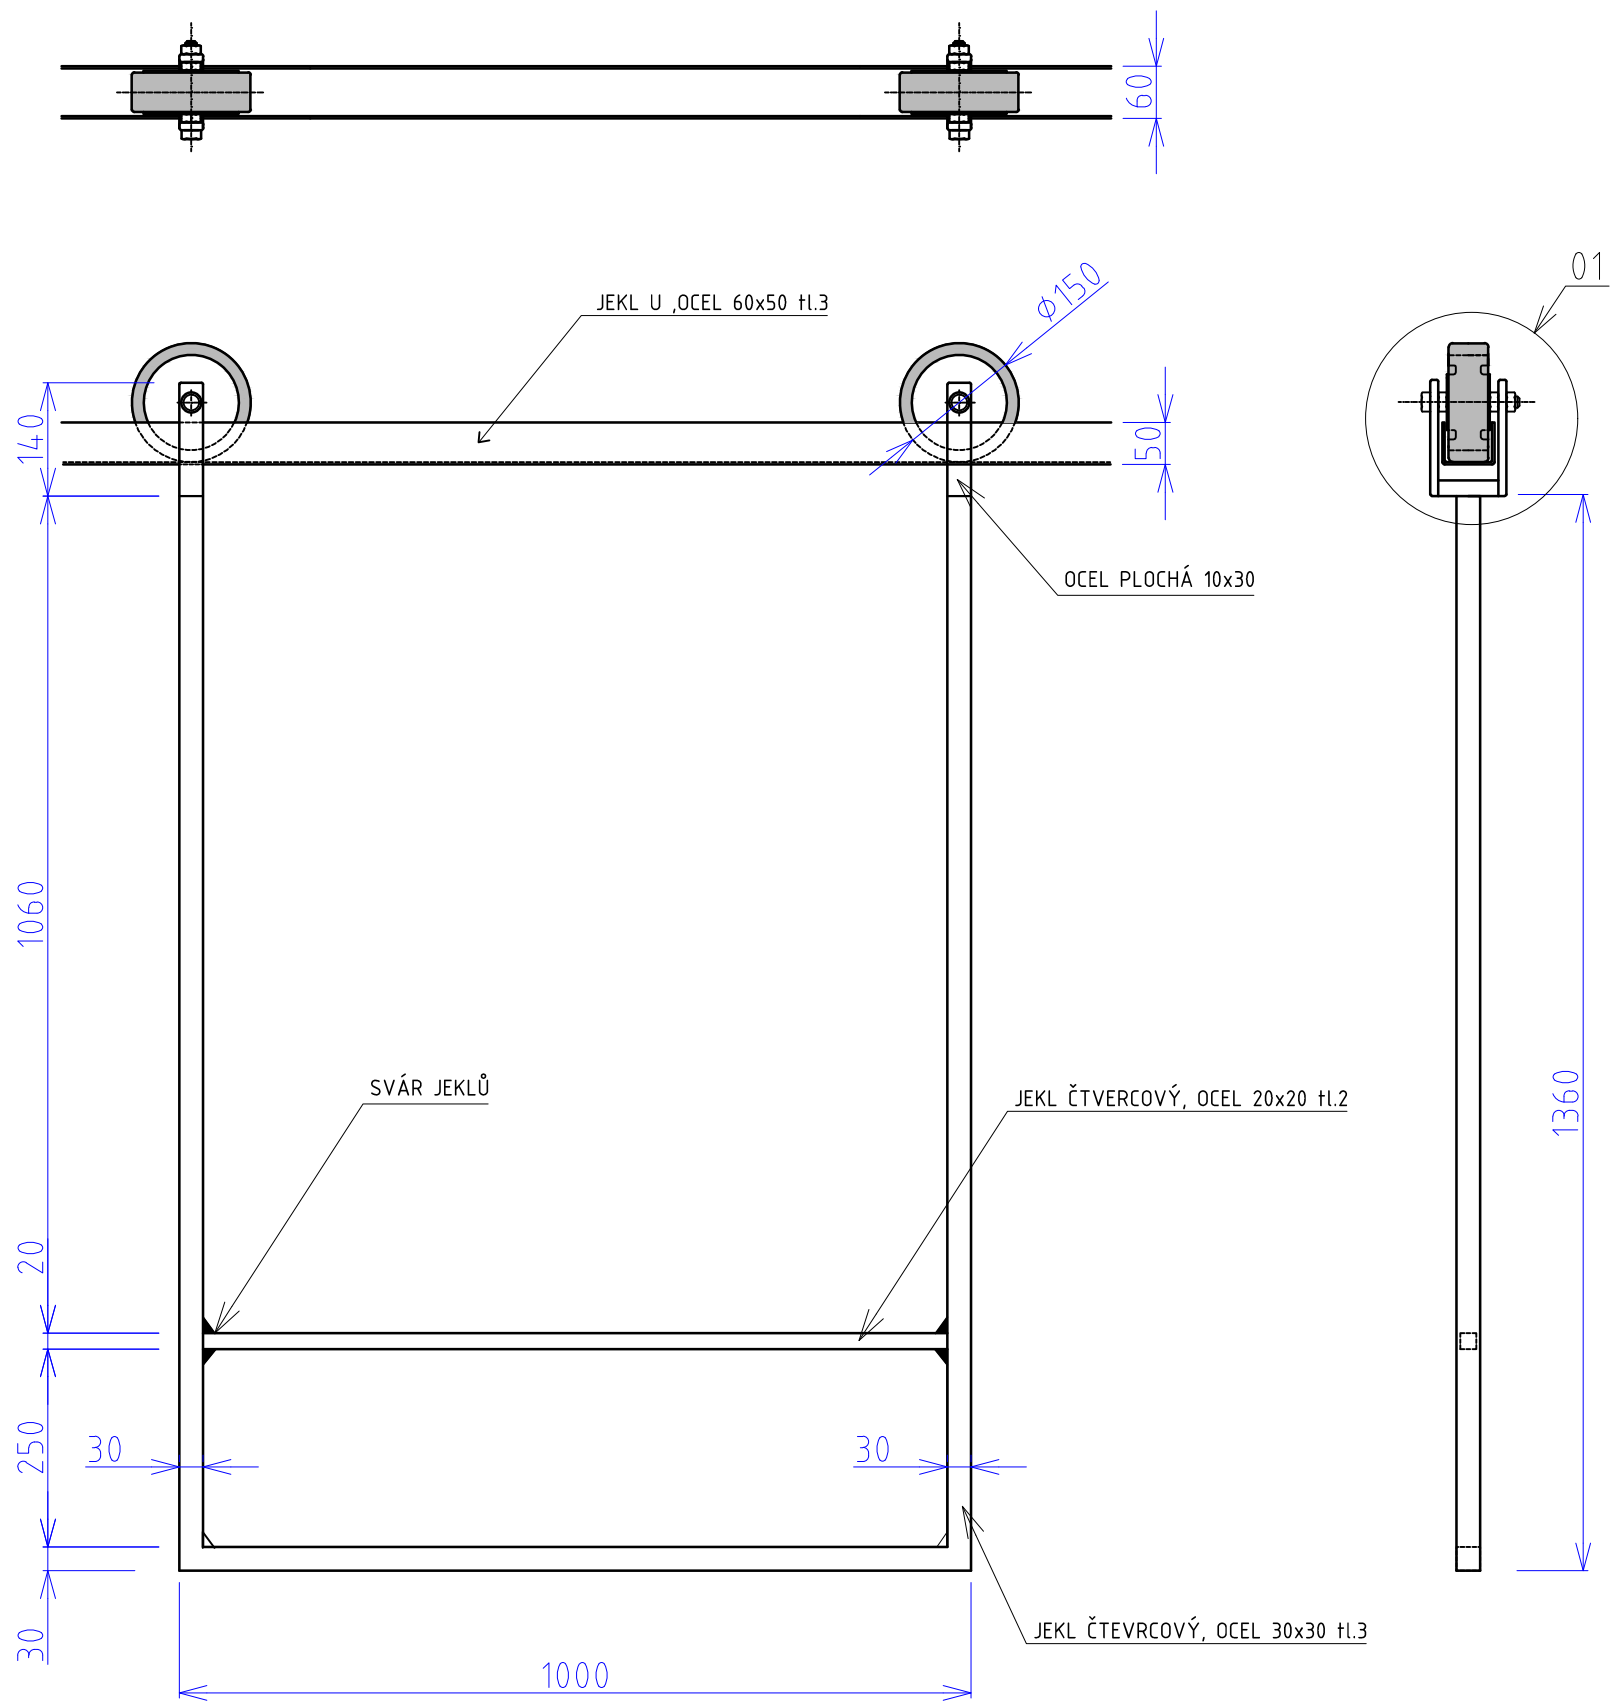

ŘEZ A₁-A₁

ŘEZ B₁-B₁

ŘEZ C₁-C₁

VARIANTA 1

VARIANTA 2

VARIANTA 3

LEGENDA

- 1 výloha velká
- 2 výloha malá
- 3 věšáky - dámské
- 4 regál na doplňky - dámské
- 5 posuvné zrcadlo
- 6 převlékácká kabinka
- 7 sklad
- 8 jeans - denim wall
- 9 prodejní pult
- 10 regál na doplňky - pánské
- 11 věšáky - pánské
- 12 prezentační pult
- 13 figuríny

ŘEZ A₁-A₁

ŘEZ B₁-B₁

ŘEZ C₁-C₁

MATERIÁL:
 ocelové jekly dle zadaných rozměrů
 PÚ Komaxit barva RAL

viz. SOUVISEJÍCÍ VÝKRES Č.: VS 002

Měřítko: 1:10	Kreslil: Kateřina Karaivanovová 20-04-2017 Kontroloval:	Poslední revize:	
MENDELOVA UNIVERZITA V BRNĚ	Název výrobku: závěsný vešák	Typ výrobku: vešák	Promítání:
	Obsah výkresu: ZÁVĚSNÝ VĚŠÁK - MALÝ	Číslo výkresu: VS 001 Revize: —	

01 (1:2)

MATERIÁL:
ocelové jekly dle zadaných rozměrů
PÚ Komaxit barva RAL

viz. SOUVISEJÍCÍ VÝKRES Č.: VS 001

Měřítko: 1:2 (A3)	Kreslil: Kateřina Karaivanová 20-04-2017 Kontroloval:	Poslední revize:	
MENDELOVA UNIVERZITA V BRNĚ	Název výrobku: závěsný vešák	Typ výrobku: vešák	Promítání:
Obsah výkresu: DETAIL POSUVNÉHO MECHANISMU		Číslo výkresu: VS 002	Revize: —

NÁVRH OBCHODU

VIZUALIZACE