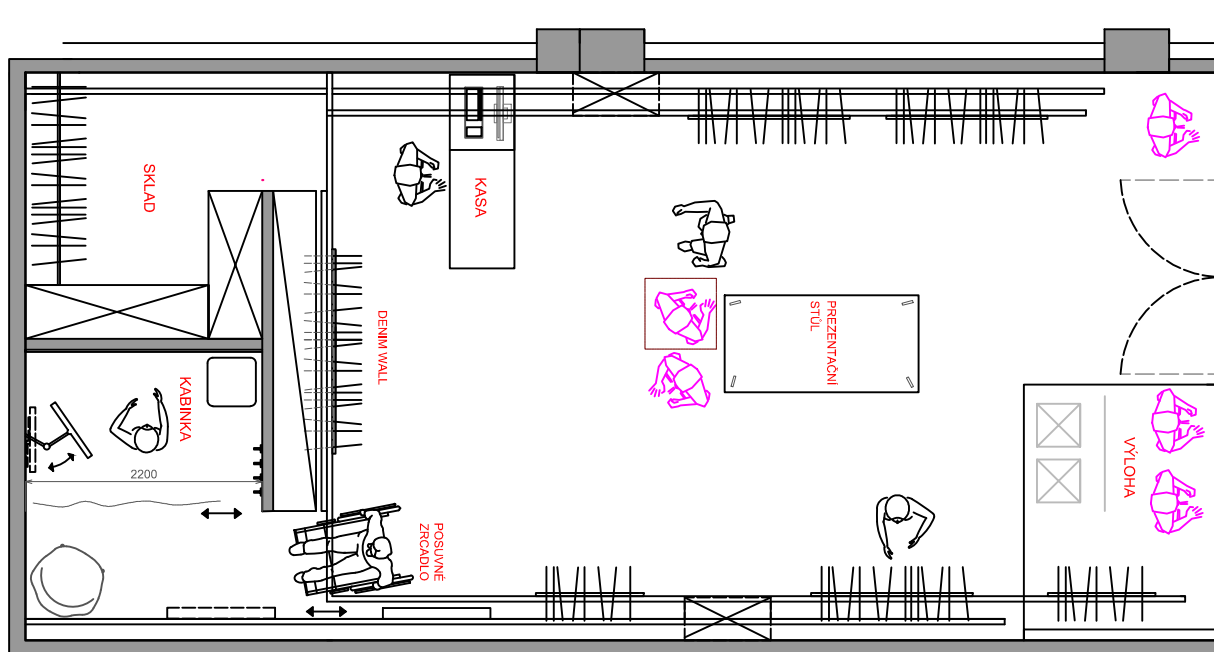

ŘEZ A₁-A₁

ŘEZ B₁-B₁

ŘEZ C₁-C₁

VARIANTA 1

VARIANTA 2

VARIANTA 3

LEGENDA

- 1 výloha velká
- 2 výloha malá
- 3 věšáky - dámské
- 4 regál na doplňky - dámské
- 5 posuvné zrcadlo
- 6 převlékácká kabinka
- 7 sklad
- 8 jeans - denim wall
- 9 prodejní pult
- 10 regál na doplňky - pánské
- 11 věšáky - pánské
- 12 prezentační pult
- 13 figuríny

ŘEZ A₁-A₁

ŘEZ B₁-B₁

ŘEZ C₁-C₁

MATERIÁL:
 ocelové jekly dle zadaných rozměrů
 PÚ Komaxit barva RAL

viz. SOUVISEJÍCÍ VÝKRES Č.: VS 002

Měřítko: 1:10	Kreslil: Kateřina Karaivanovová 20-04-2017 Kontroloval:	Poslední revize:	
MENDELOVA UNIVERZITA V BRNĚ	Název výrobku: závěsný vešák	Typ výrobku: vešák	Promítání:
	Obsah výkresu: ZÁVĚSNÝ VĚŠÁK - MALÝ	Číslo výkresu: VS 001 Revize: —	

01 (1:2)

MATERIÁL:
ocelové jekly dle zadaných rozměrů
PÚ Komaxit barva RAL

viz. SOUVISEJÍCÍ VÝKRES Č.: VS 001

Měřítko: 1:2 (A3)	Kreslil: Kateřina Karaivanová 20-04-2017 Kontroloval:	Poslední revize:	
MENDELOVA UNIVERZITA V BRNĚ	Název výrobku: závěsný vešák	Typ výrobku: vešák	Promítání:
Obsah výkresu: DETAIL POSUVNÉHO MECHANISMU		Číslo výkresu: VS 002	Revize: —

NÁVRH OBCHODU

VIZUALIZACE