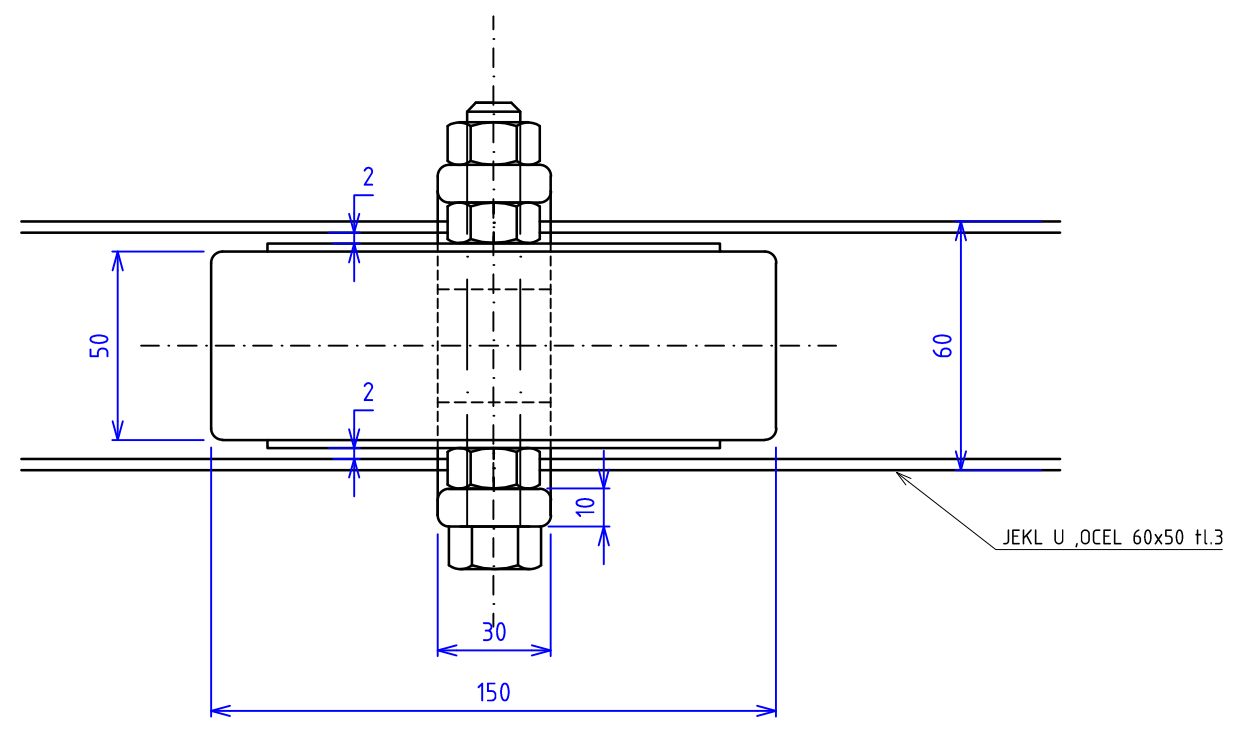

ŘEZ A₁-A₁

ŘEZ B₁-B₁

ŘEZ C₁-C₁

VARIANTA 1

VARIANTA 2

VARIANTA 3

LEGENDA

- 1 výloha velká
- 2 výloha malá
- 3 věšáky - dámské
- 4 regál na doplňky - dámské
- 5 posuvné zrcadlo
- 6 převlékácká kabinka
- 7 sklad
- 8 jeans - denim wall
- 9 prodejní pult
- 10 regál na doplňky - pánské
- 11 věšáky - pánské
- 12 prezentační pult
- 13 figuríny

ŘEZ A₁-A₁

ŘEZ B₁-B₁

ŘEZ C₁-C₁

MATERIÁL:
 ocelové jekly dle zadaných rozměrů
 PÚ Komaxit barva RAL

viz. SOUVISEJÍCÍ VÝKRES Č.: VS 002

Měřítko: 1:10	Kreslil: Kateřina Karaivanovová 20-04-2017 Kontroloval:	Poslední revize:	
MENDELOVA UNIVERZITA V BRNĚ	Název výrobku: závěsný vešák	Typ výrobku: vešák	Promítání:
	Obsah výkresu: ZÁVĚSNÝ VĚŠÁK - MALÝ	Číslo výkresu: VS 001 Revize: —	

01 (1:2)

MATERIÁL:
ocelové jekly dle zadaných rozměrů
PÚ Komaxit barva RAL

viz. SOUVISEJÍCÍ VÝKRES Č.: VS 001

Měřítko: 1:2 (A3)	Kreslil: Kateřina Karaivanová 20-04-2017 Kontroloval:	Poslední revize:	
MENDELOVA UNIVERZITA V BRNĚ	Název výrobku: závěsný vešák	Typ výrobku: vešák	Promítání:
Obsah výkresu: DETAIL POSUVNÉHO MECHANISMU		Číslo výkresu: VS 002	Revize: —

NÁVRH OBCHODU

VIZUALIZACE