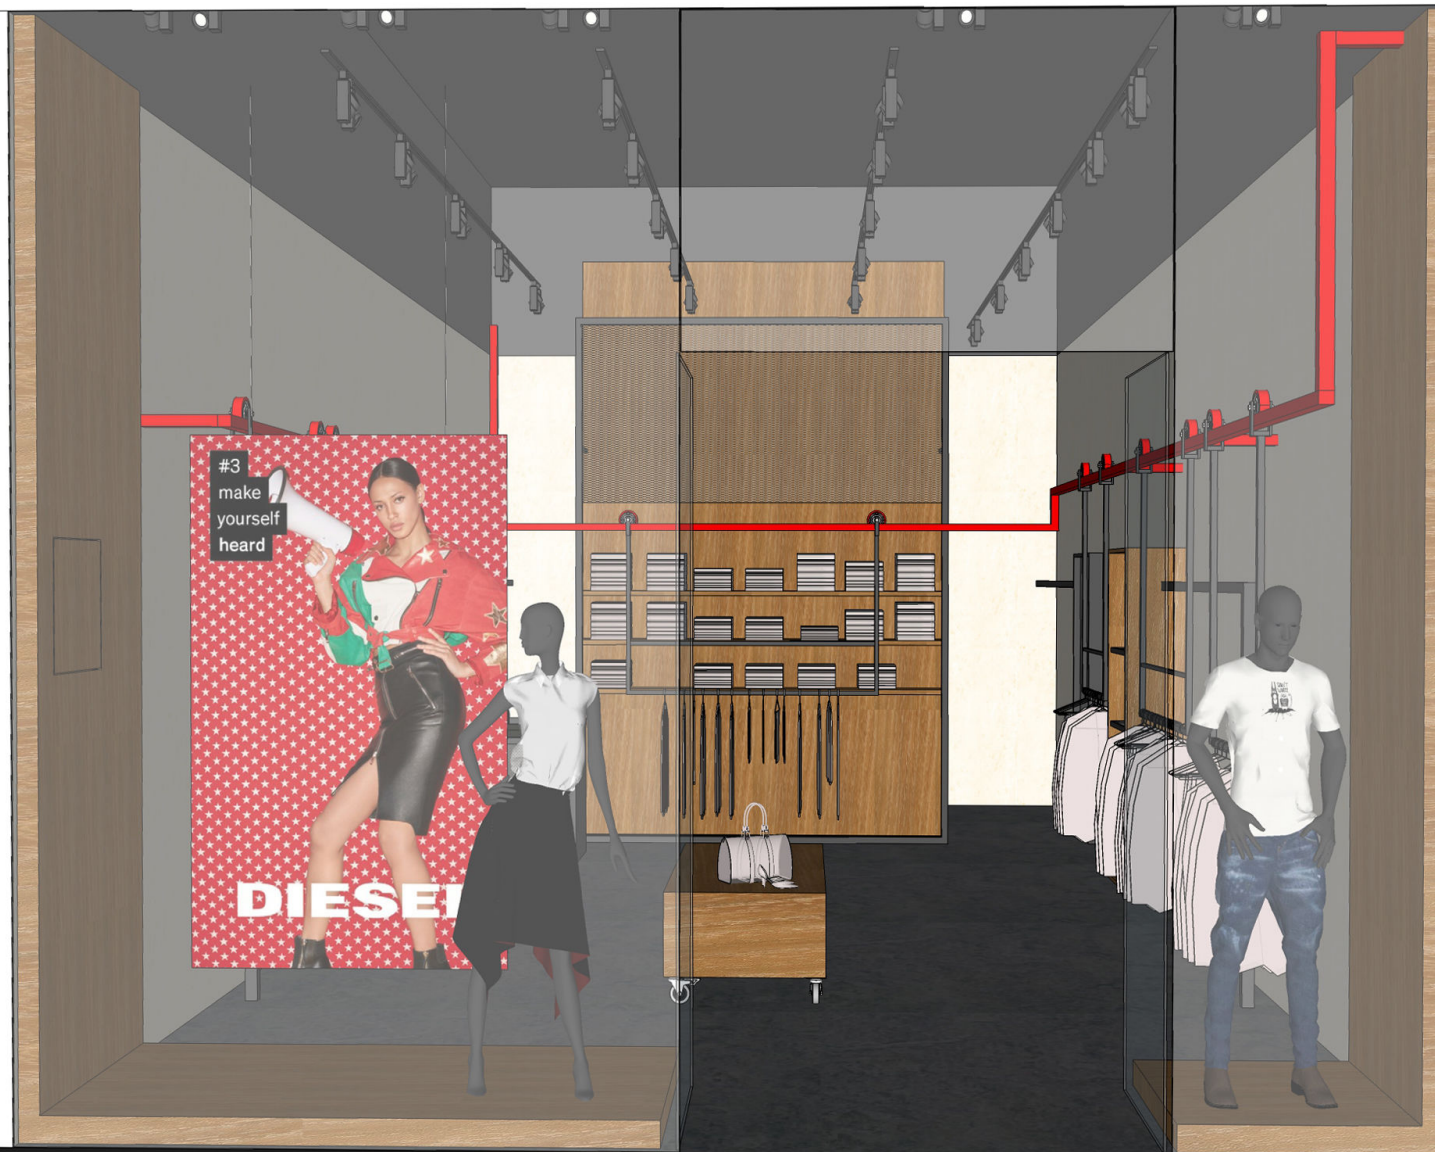

ŘEZ A₁-A₁

ŘEZ B₁-B₁

ŘEZ C₁-C₁

VARIANTA 1

VARIANTA 2

VARIANTA 3

LEGENDA

- 1 výloha velká
- 2 výloha malá
- 3 věšáky - dámské
- 4 regál na doplňky - dámské
- 5 posuvné zrcadlo
- 6 převlékácká kabinka
- 7 sklad
- 8 jeans - denim wall
- 9 prodejní pult
- 10 regál na doplňky - pánské
- 11 věšáky - pánské
- 12 prezentační pult
- 13 figuríny

ŘEZ A₁-A₁

ŘEZ B₁-B₁

ŘEZ C₁-C₁

MATERIÁL:
 ocelové jekly dle zadaných rozměrů
 PÚ Komaxit barva RAL

viz. SOUVISEJÍCÍ VÝKRES Č.: VS 002

Měřítko: 1:10	Kreslil: Kateřina Karaivanovová 20-04-2017 Kontroloval:	Poslední revize:	
MENDELOVA UNIVERZITA V BRNĚ	Název výrobku: závěsný vešák	Typ výrobku: vešák	Promítání:
	Obsah výkresu: ZÁVĚSNÝ VĚŠÁK - MALÝ	Číslo výkresu: VS 001 Revize: —	

01 (1:2)

MATERIÁL:
ocelové jekly dle zadaných rozměrů
PÚ Komaxit barva RAL

viz. SOUVISEJÍCÍ VÝKRES Č.: VS 001

Měřítko: 1:2 (A3)	Kreslil: Kateřina Karaivanová 20-04-2017 Kontroloval:	Poslední revize:	
MENDELOVA UNIVERZITA V BRNĚ	Název výrobku: závěsný vešák	Typ výrobku: vešák	Promítání:
Obsah výkresu: DETAIL POSUVNÉHO MECHANISMU		Číslo výkresu: VS 002	Revize: —

NÁVRH OBCHODU

VIZUALIZACE