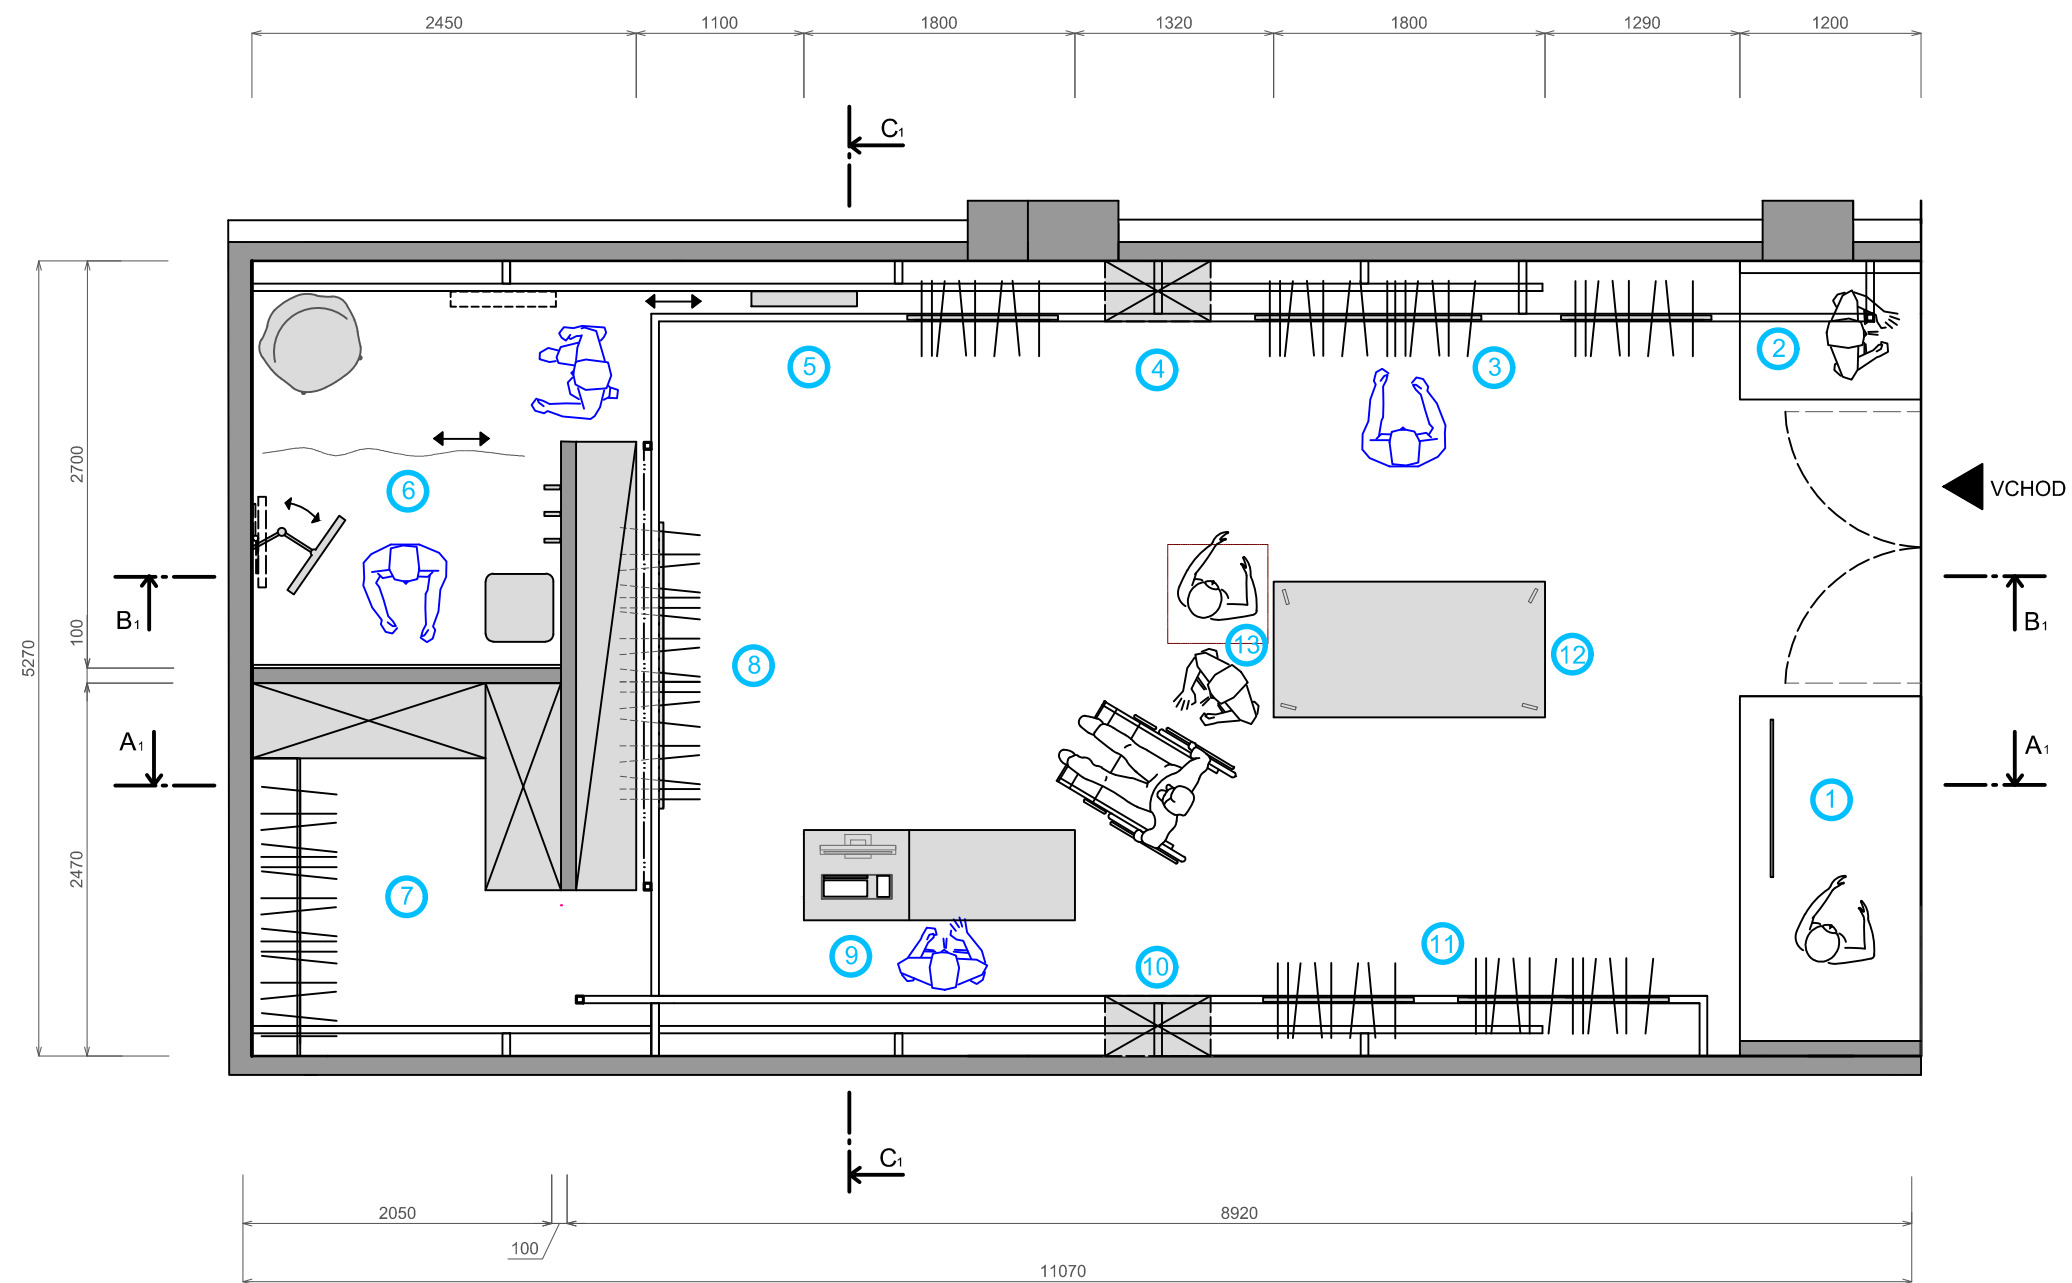

ŘEZ A₁-A₁

ŘEZ B₁-B₁

ŘEZ C₁-C₁

VARIANTA 1

VARIANTA 2

VARIANTA 3

LEGENDA

- 1 výloha velká
- 2 výloha malá
- 3 věšáky - dámské
- 4 regál na doplňky - dámské
- 5 posuvné zrcadlo
- 6 převlékácká kabinka
- 7 sklad
- 8 jeans - denim wall
- 9 prodejní pult
- 10 regál na doplňky - pánské
- 11 věšáky - pánské
- 12 prezentační pult
- 13 figuríny

ŘEZ A₁-A₁

ŘEZ B₁-B₁

ŘEZ C₁-C₁

MATERIÁL:
 ocelové jekly dle zadaných rozměrů
 PÚ Komaxit barva RAL

viz. SOUVISEJÍCÍ VÝKRES Č.: VS 002

Měřítko: 1:10	Kreslil: Kateřina Karaivanovová 20-04-2017 Kontroloval:	Poslední revize:	
MENDELOVA UNIVERZITA V BRNĚ	Název výrobku: závěsný vešák	Typ výrobku: vešák	Promítání:
	Obsah výkresu: ZÁVĚSNÝ VĚŠÁK - MALÝ	Číslo výkresu: VS 001 Revize: —	

01 (1:2)

MATERIÁL:
ocelové jekly dle zadaných rozměrů
PÚ Komaxit barva RAL

viz. SOUVISEJÍCÍ VÝKRES Č.: VS 001

Měřítko: 1:2 (A3)	Kreslil: Kateřina Karaivanová 20-04-2017 Kontroloval:	Poslední revize:	
MENDELOVA UNIVERZITA V BRNĚ	Název výrobku: závěsný vešák	Typ výrobku: vešák	Promítání:
Obsah výkresu: DETAIL POSUVNÉHO MECHANISMU		Číslo výkresu: VS 002	Revize: —

NÁVRH OBCHODU

VIZUALIZACE