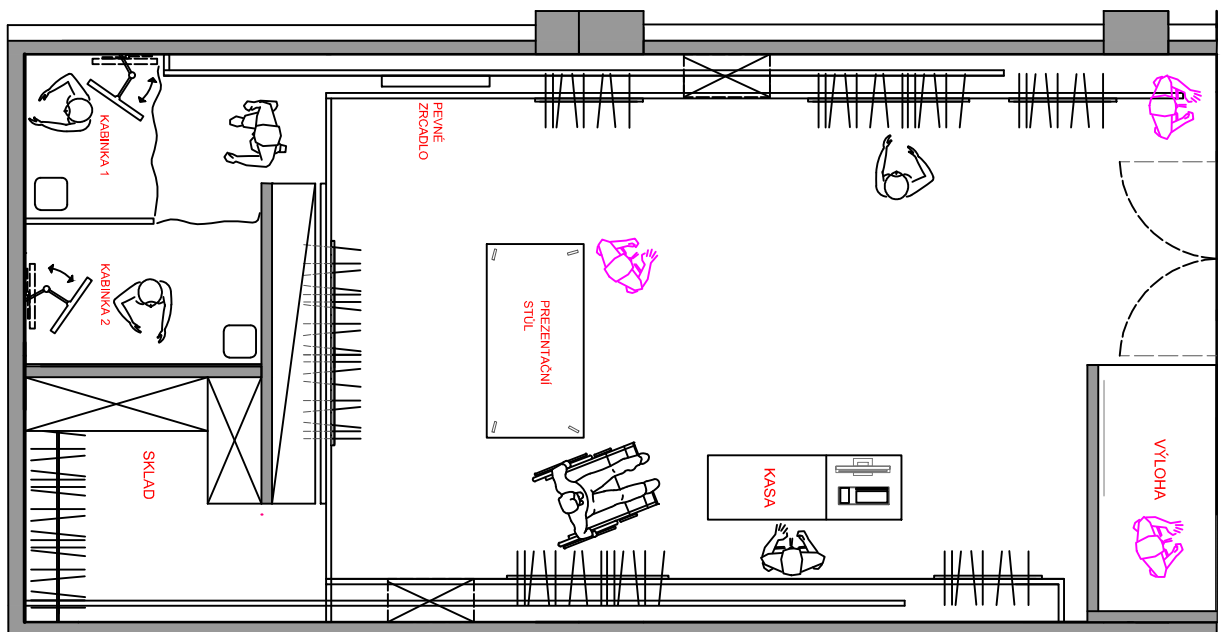

ŘEZ A₁-A₁

ŘEZ B₁-B₁

ŘEZ C₁-C₁

VARIANTA 1

VARIANTA 2

VARIANTA 3

LEGENDA

- 1 výloha velká
- 2 výloha malá
- 3 věšáky - dámské
- 4 regál na doplňky - dámské
- 5 posuvné zrcadlo
- 6 převlékácká kabinka
- 7 sklad
- 8 jeans - denim wall
- 9 prodejní pult
- 10 regál na doplňky - pánské
- 11 věšáky - pánské
- 12 prezentační pult
- 13 figuríny

ŘEZ A₁-A₁

ŘEZ B₁-B₁

ŘEZ C₁-C₁

MATERIÁL:
 ocelové jekly dle zadaných rozměrů
 PÚ Komaxit barva RAL

viz. SOUVISEJÍCÍ VÝKRES Č.: VS 002

Měřítko: 1:10	Kreslil: Kateřina Karaivanovová 20-04-2017 Kontroloval:	Poslední revize:	
MENDELOVA UNIVERZITA V BRNĚ	Název výrobku: závěsný vešák	Typ výrobku: vešák	Promítání:
	Obsah výkresu: ZÁVĚSNÝ VĚŠÁK - MALÝ	Číslo výkresu: VS 001 Revize: —	

01 (1:2)

MATERIÁL:
ocelové jekly dle zadaných rozměrů
PÚ Komaxit barva RAL

viz. SOUVISEJÍCÍ VÝKRES Č.: VS 001

Měřítko: 1:2 (A3)	Kreslil: Kateřina Karaivanová 20-04-2017 Kontroloval:	Poslední revize:	
MENDELOVA UNIVERZITA V BRNĚ	Název výrobku: závěsný vešák	Typ výrobku: vešák	Promítání:
Obsah výkresu: DETAIL POSUVNÉHO MECHANISMU		Číslo výkresu: VS 002	Revize: —

NÁVRH OBCHODU

VIZUALIZACE