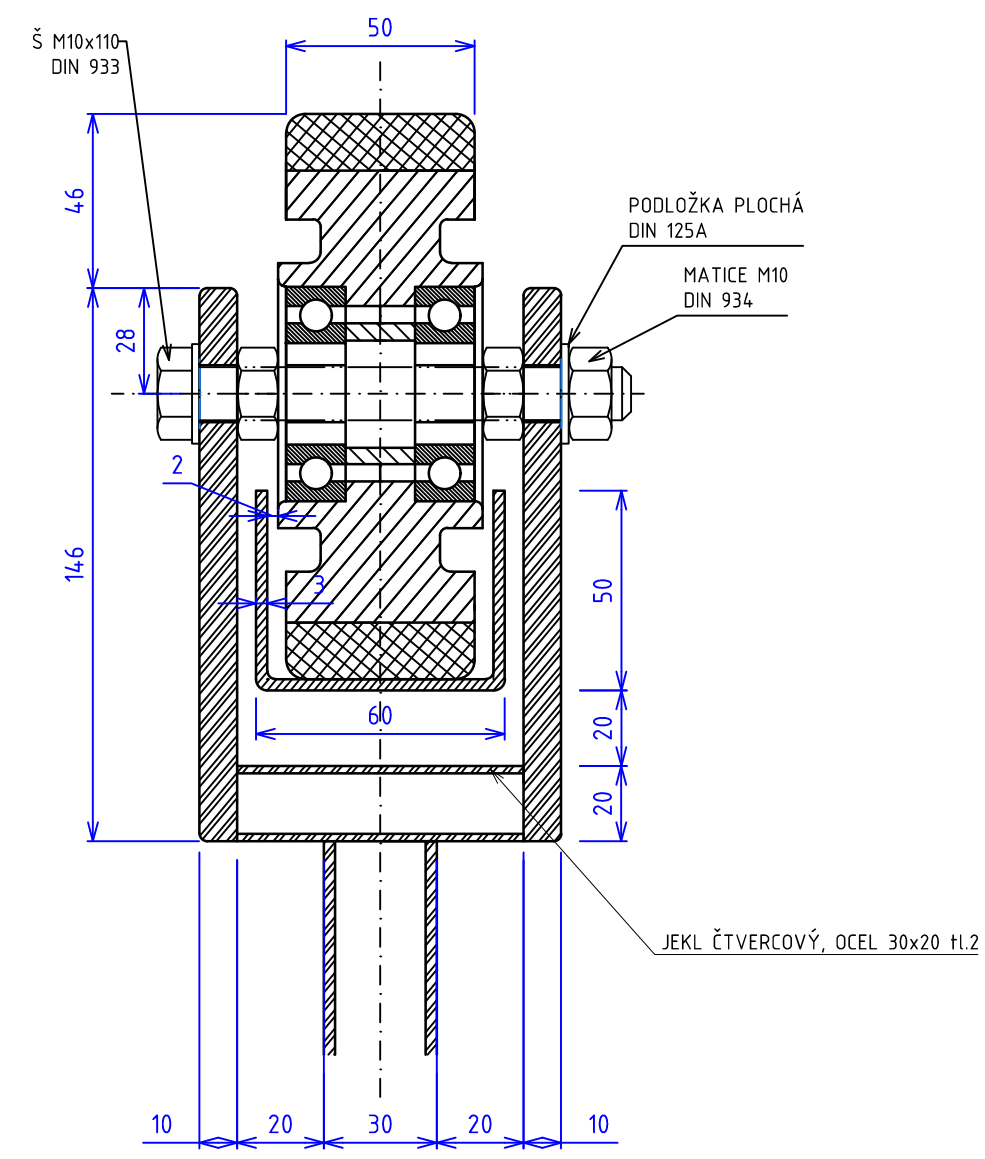

ŘEZ A₁-A₁

ŘEZ B₁-B₁

ŘEZ C₁-C₁

VARIANTA 1

VARIANTA 2

VARIANTA 3

LEGENDA

- 1 výloha velká
- 2 výloha malá
- 3 věšáky - dámské
- 4 regál na doplňky - dámské
- 5 posuvné zrcadlo
- 6 převlékácká kabinka
- 7 sklad
- 8 jeans - denim wall
- 9 prodejní pult
- 10 regál na doplňky - pánské
- 11 věšáky - pánské
- 12 prezentační pult
- 13 figuríny

ŘEZ A₁-A₁

ŘEZ B₁-B₁

ŘEZ C₁-C₁

MATERIÁL:
 ocelové jekly dle zadaných rozměrů
 PÚ Komaxit barva RAL

viz. SOUVISEJÍCÍ VÝKRES Č.: VS 002

Měřítko: 1:10	Kreslil: Kateřina Karaivanovová 20-04-2017 Kontroloval:	Poslední revize:	
MENDELOVA UNIVERZITA V BRNĚ	Název výrobku: závěsný vešák	Typ výrobku: vešák	Promítání:
	Obsah výkresu: ZÁVĚSNÝ VĚŠÁK - MALÝ	Číslo výkresu: VS 001 Revize: —	

01 (1:2)

MATERIÁL:
ocelové jekly dle zadaných rozměrů
PÚ Komaxit barva RAL

viz. SOUVISEJÍCÍ VÝKRES Č.: VS 001

Měřítko: 1:2 (A3)	Kreslil: Kateřina Karaivanová 20-04-2017 Kontroloval:	Poslední revize:	
MENDELOVA UNIVERZITA V BRNĚ	Název výrobku: závěsný vešák	Typ výrobku: vešák	Promítání:
Obsah výkresu: DETAIL POSUVNÉHO MECHANISMU		Číslo výkresu: VS 002	Revize: —

NÁVRH OBCHODU

VIZUALIZACE