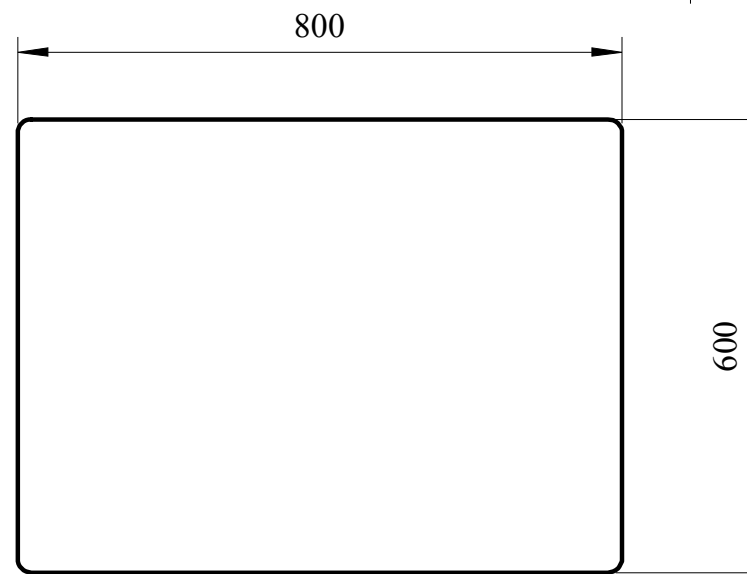

1:10

A

A

A:A (1:5)

Měřitko: 1:5 1:10	Navrh: Bc. TOMÁŠ HNANÍČEK		Poslední revize:	
	Kreslil: Bc. TOMÁŠ HNANÍČEK 10-3-2015			
	Kontroloval:			
MENDELOVA UNIVERZITA V BRNĚ	Název výrobku: SKELETON	Typ výrobku: ZAHRADNÍ NÁBYTEK	Promítání: 	
	Obsah výkresu: ČALOUNĚNÍ + ŘEZ		Číslo výkresu: 005	Revize: —