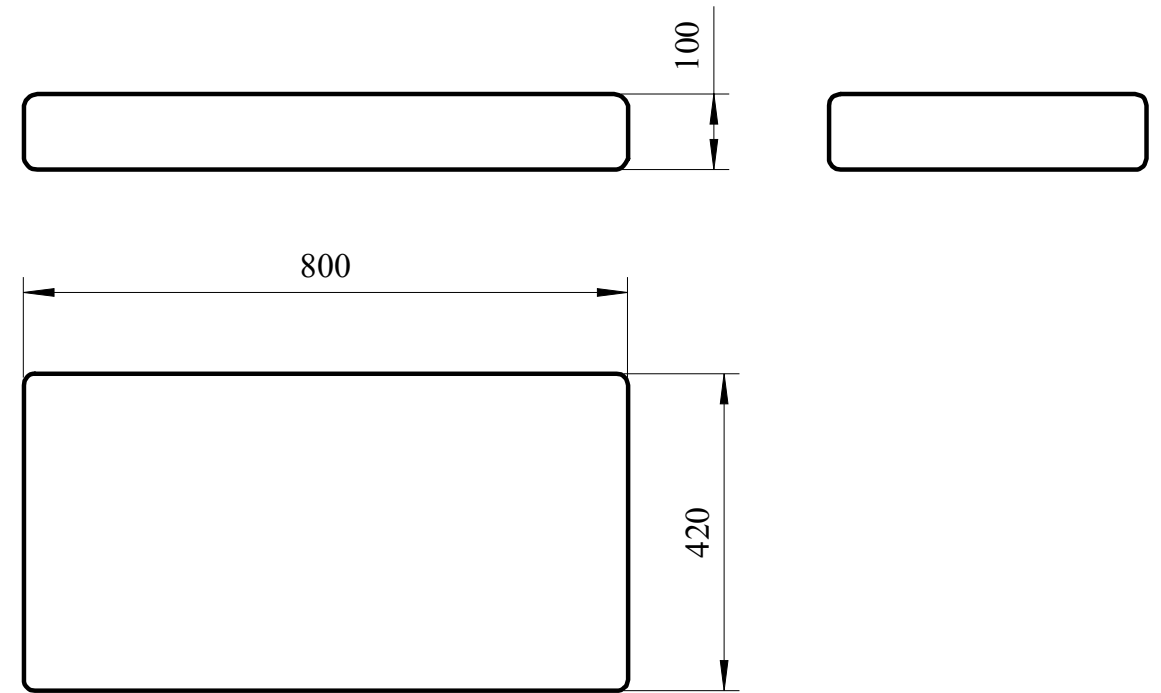

1:10

Měřítko: 1:10	Navrh: Bc. TOMÁŠ HNANÍČEK	Poslední revize:	
	Kreslil: Bc. TOMÁŠ HNANÍČEK	10-3-2015	
	Kontroloval:		
MENDELOVA UNIVERZITA V BRNĚ	Název výrobku: SKELETON	Typ výrobku: ZAHRADNÍ NÁBYTEK	Promítání:
	Obsah výkresu: ČALOUNĚNÍ		Číslo výkresu: 006
			Revize: