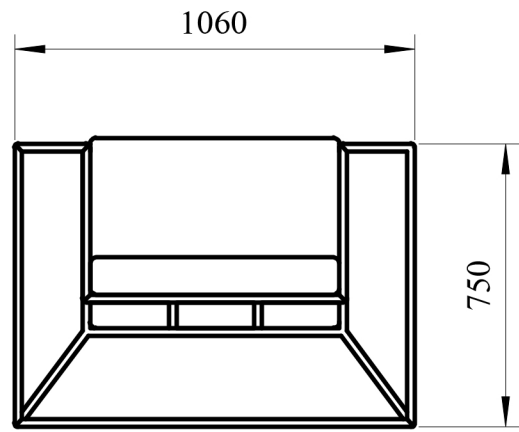

B (1:1)

A (1:1)

C (1:1)

Měřítko: 1:1	Navrh: TOMÁŠ HNANÍČEK		Poslední revize:		
	Kreslil: Bc. TOMÁŠ HNANÍČEK				10-3-2015
	Kontroloval:				
MENDELOVA UNIVERZITA V BRNĚ	Název výrobku: SKELETON		Typ výrobku: ZAHRADNÍ NÁBYTEK		Promítání: 
	Obsah výkresu: VYNESENÉ PODROBNOSTI			Číslo výkresu: 004	Revize: —

1:10

A

A

A:A (1:5)

Měřitko: 1:5 1:10	Navrh: Bc. TOMÁŠ HNANÍČEK		Poslední revize:	
	Kreslil: Bc. TOMÁŠ HNANÍČEK 10-3-2015			
	Kontroloval:			
MENDELOVA UNIVERZITA V BRNĚ	Název výrobku: SKELETON	Typ výrobku: ZAHRADNÍ NÁBYTEK	Promítání: 	
	Obsah výkresu: ČALOUNĚNÍ + ŘEZ		Číslo výkresu: 005	Revize: —

1:10

Měřítko: 1:10	Navrh: Bc. TOMÁŠ HNANÍČEK	Poslední revize:	
	Kreslil: Bc. TOMÁŠ HNANÍČEK	10-3-2015	
	Kontroloval:		
MENDELOVA UNIVERZITA V BRNĚ	Název výrobku: SKELETON	Typ výrobku: ZAHRADNÍ NÁBYTEK	Promítání: 
	Obsah výkresu: ČALOUNĚNÍ		Číslo výkresu: 006
			Revize: 