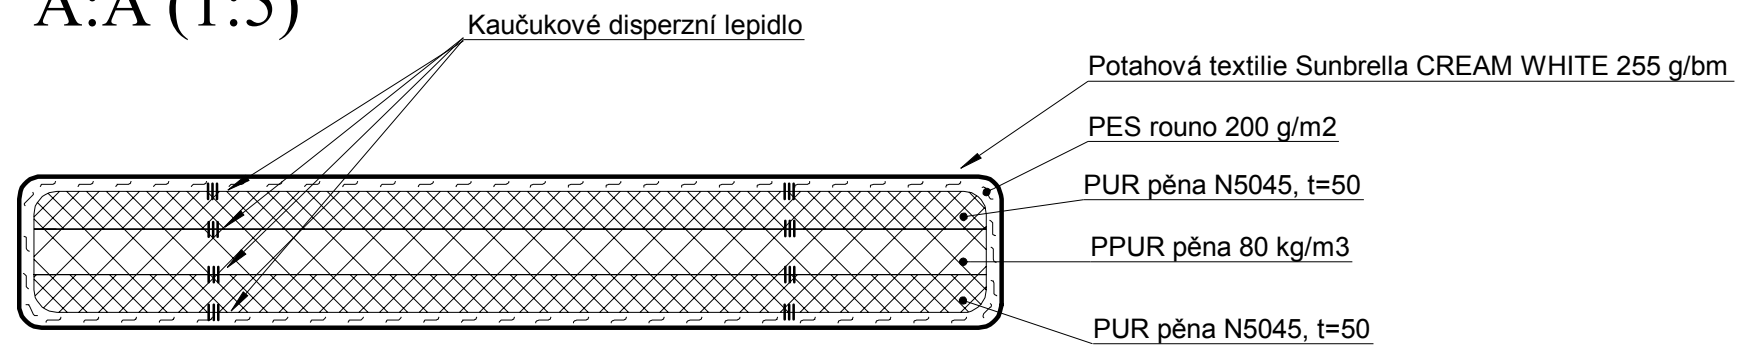

A

A

A:A (1:5)