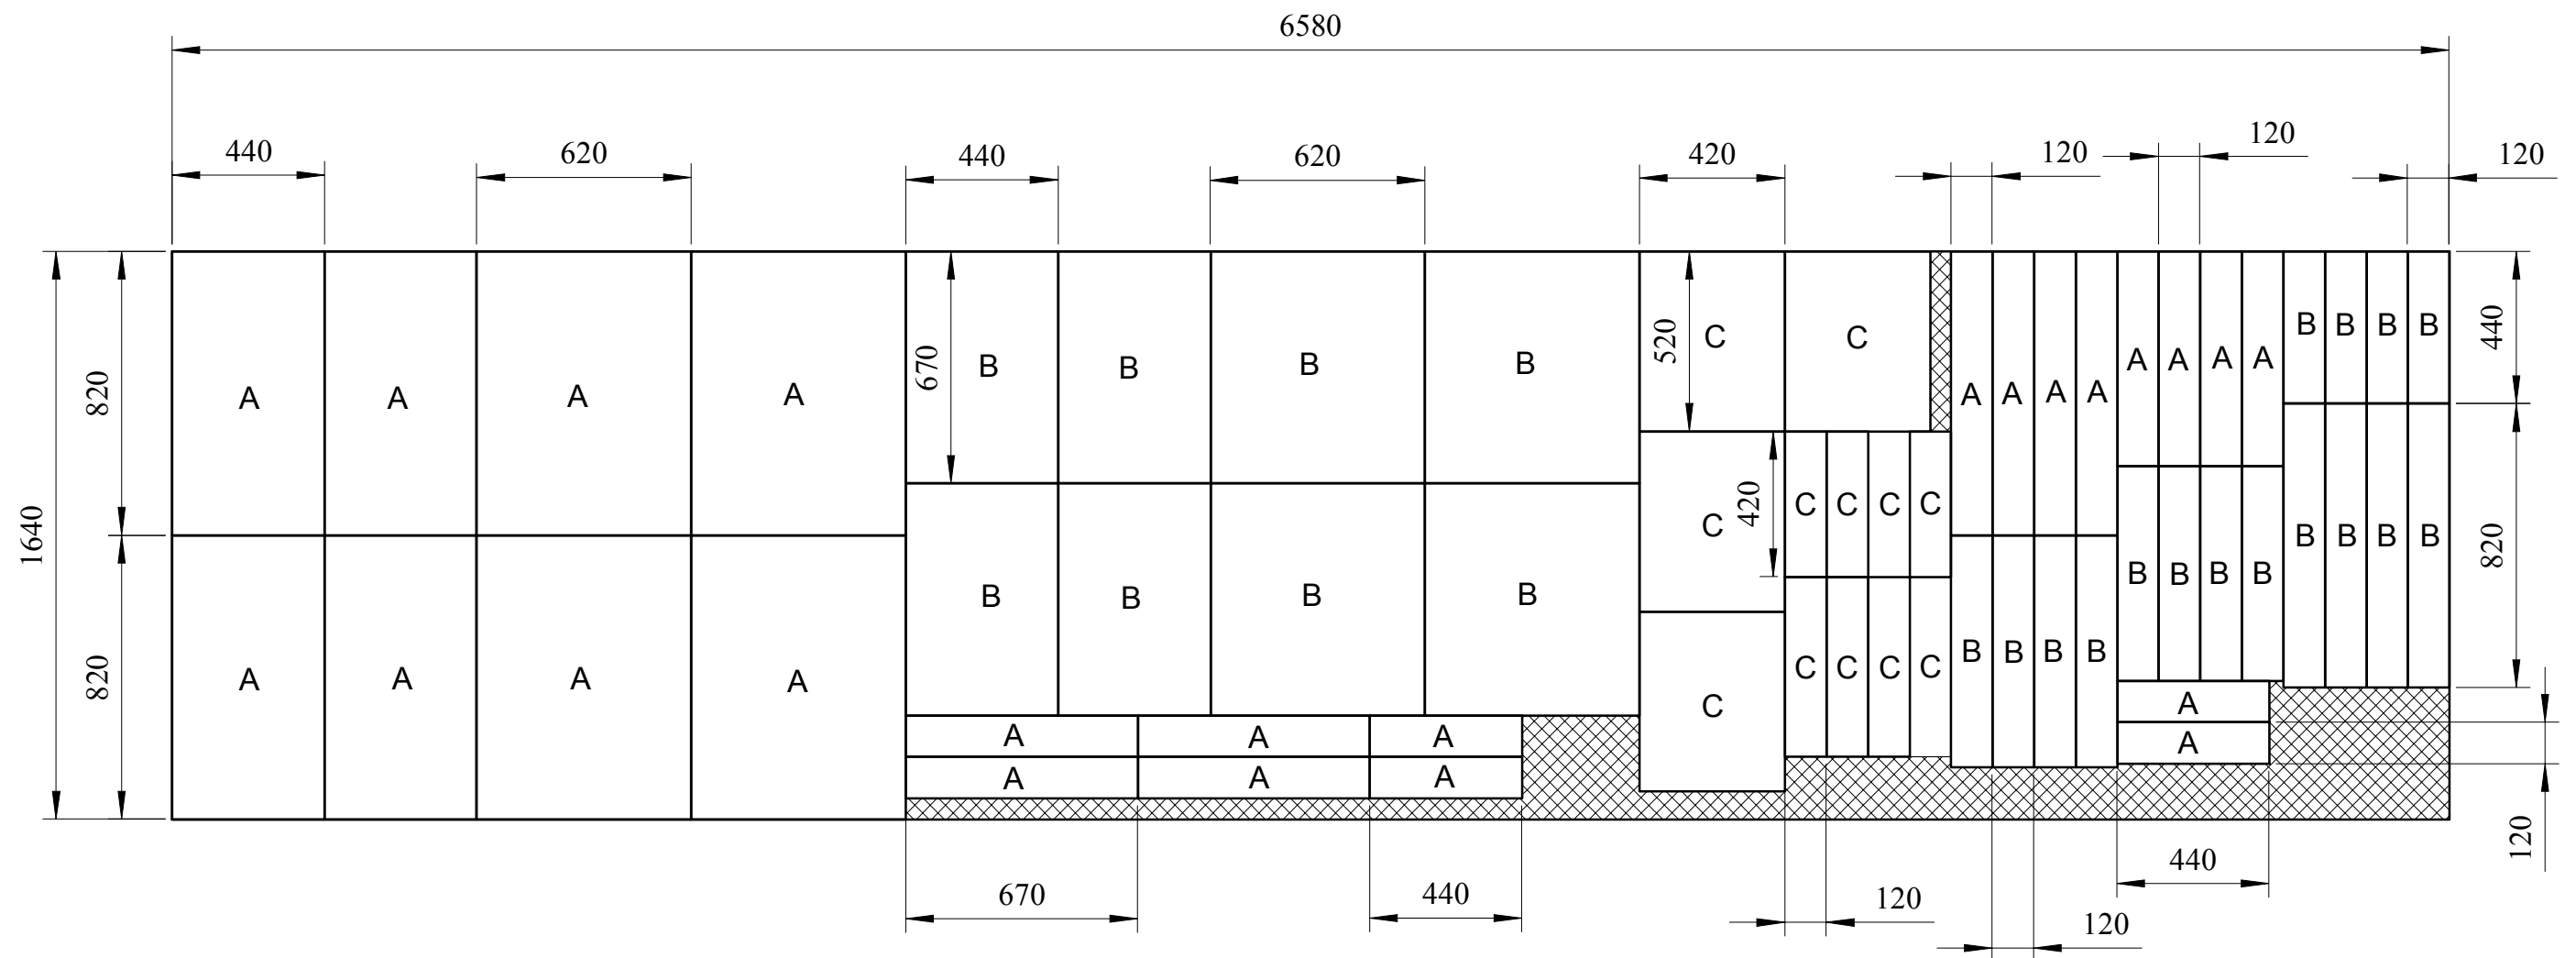

Potahová textilie Sunbrella CREAM WHITE 255 g/bm

Měřítko: 1:15	Navrh: Bc. TOMÁŠ HNANÍČEK	Poslední revize:	
	Kreslil: Bc. TOMÁŠ HNANÍČEK	10-3-2015	
	Kontroloval:		
MENDELOVA UNIVERZITA V BRNĚ	Název výrobku: SKELETON	Typ výrobku: ZAHRADNÍ NÁBYTEK	Promítání:
	Obsah výkresu: STŘIHOVÝ PLÁN		Číslo výkresu: 009
			Revize: —