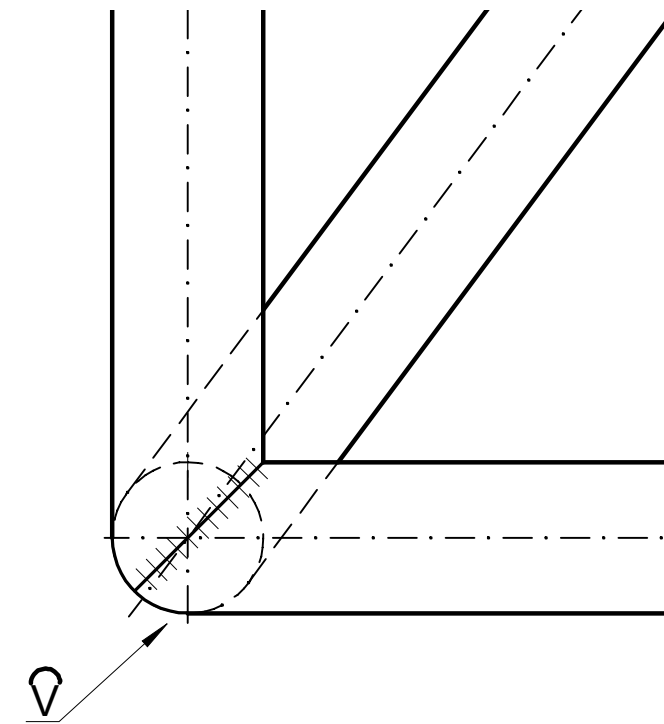

B (1:1)

A (1:1)

Měřítko: 1:1	Navrh: TOMÁŠ HNANÍČEK		Poslední revize:		
	Kreslil: Bc. TOMÁŠ HNANÍČEK				10-3-2015
	Kontroloval:				
MENDELOVA UNIVERZITA V BRNĚ	Název výrobku: SKELETON		Typ výrobku: ZAHRADNÍ NÁBYTEK		Promítání:
	Obsah výkresu: VYNESENÉ PODROBNOSTI			Číslo výkresu: 004	Revize: —