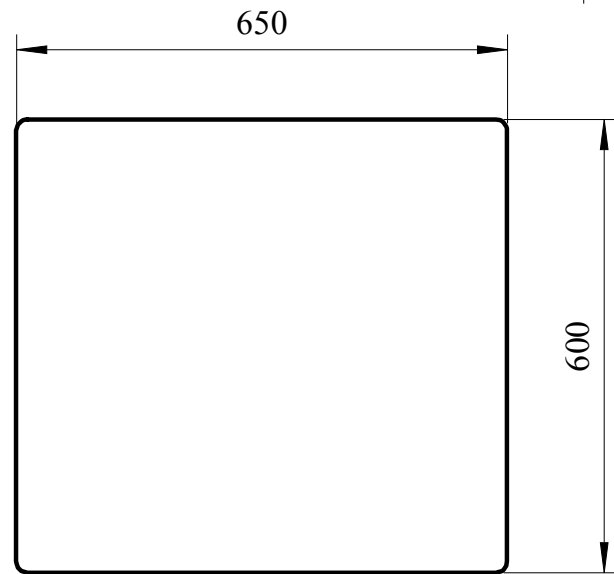

1:10

A

A

A:A (1:5)

Měřitko: 1:5 1:10	Navrh: Bc. TOMÁŠ HNANÍČEK		Poslední revize:	
	Kreslil: Bc. TOMÁŠ HNANÍČEK 10-3-2015			
	Kontroloval:			
MENDELOVA UNIVERZITA V BRNĚ	Název výrobku: SKELETON	Typ výrobku: ZAHRADNÍ NÁBYTEK	Promítání: 	
	Obsah výkresu: ČALOUNĚNÍ + ŘEZ		Číslo výkresu: 005	Revize: —