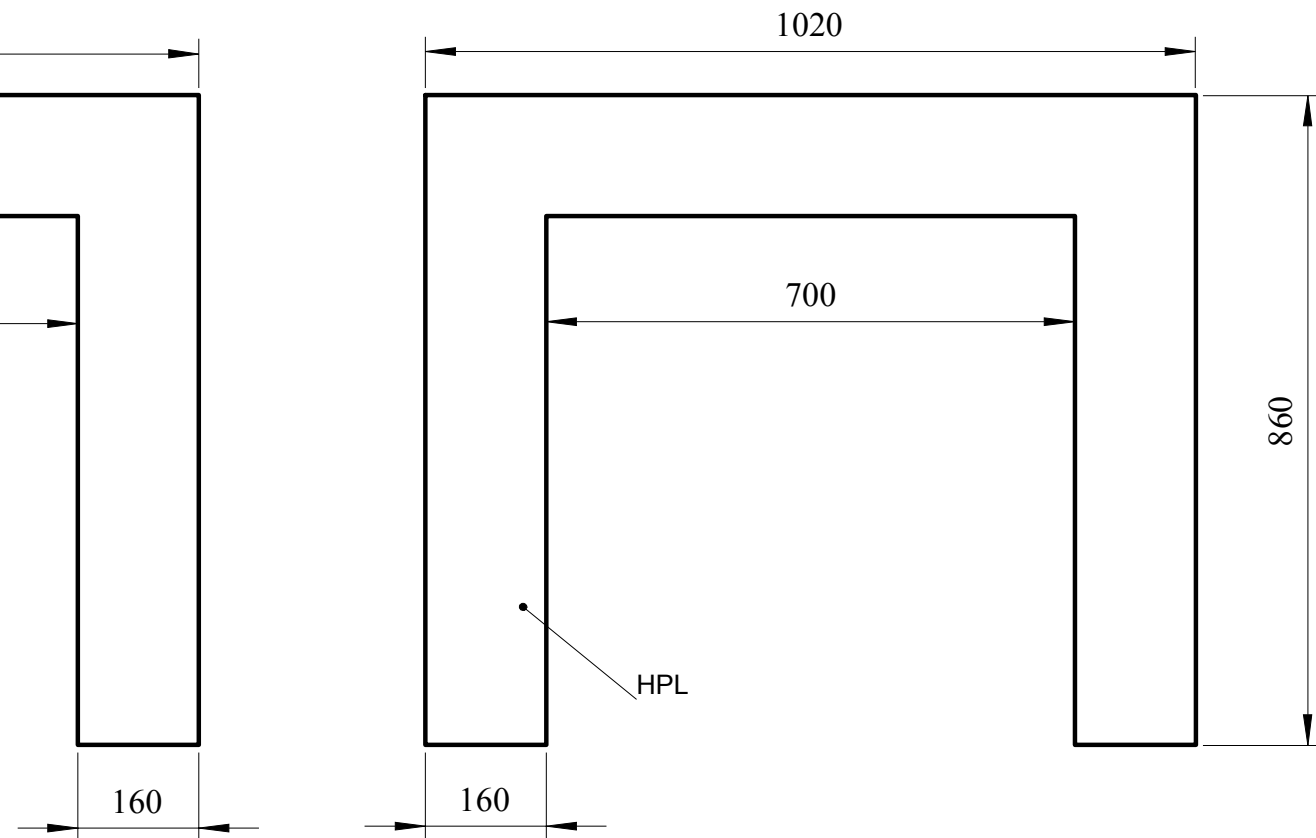

TVRZENÉ SKLO - 6 mm
KOMPAKTNÍ LISOVANÁ DESKA HPL - 10 mm

Měřítko: 1:10	Navrh: Bc. TOMÁŠ HNANÍČEK	Poslední revize:	
	Kreslil: Bc. TOMÁŠ HNANÍČEK 10-3-2015		
	Kontroloval:		
MENDELOVA UNIVERZITA V BRNĚ	Název výrobku: SKELETON	Typ výrobku: ZAHRADNÍ NÁBYTEK	Promítání:
	Obsah výkresu: TVRZENÉ SKLO + HPL DESKY	Číslo výkresu: 008	Revize: —