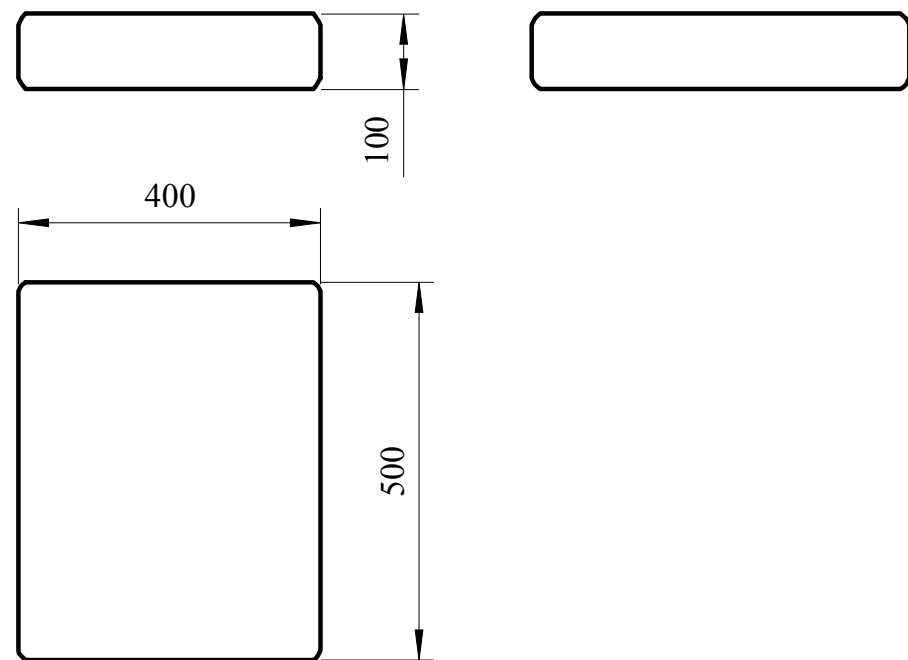

1:10

Měřítko: 1:10	Navrh: Bc. TOMÁŠ HNANÍČEK	Poslední revize:	
	Kreslil: Bc. TOMÁŠ HNANÍČEK	10-3-2015	
	Kontroloval:		
MENDELOVA UNIVERZITA V BRNĚ	Název výrobku: SKELETON	Typ výrobku: ZAHRADNÍ NÁBYTEK	Promítání:
	Obsah výkresu: ČALOUNĚNÍ		Číslo výkresu: 006
			Revize: