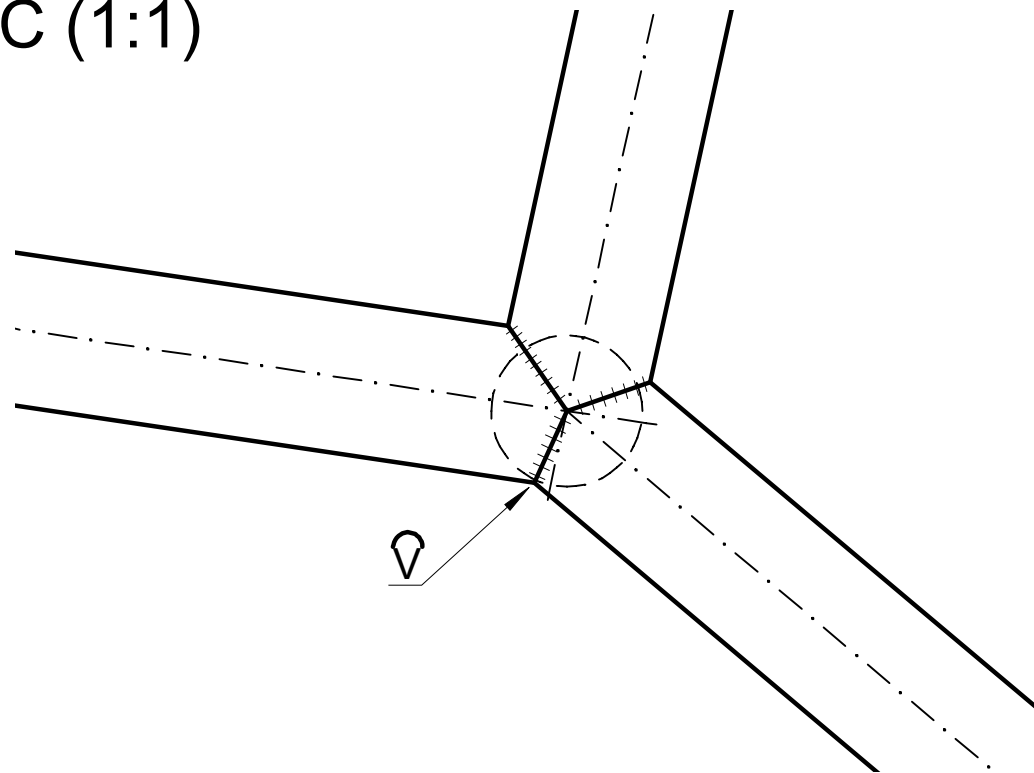

Měřítko: 1:10 1:15	Navrhl: TOMÁŠ HNANÍČEK		Poslední revize:	
	Kreslil: Bc. TOMÁŠ HNANÍČEK		10-3-2015	
Kontroloval:				
MENDELOVA UNIVERZITA V BRNĚ	Název výrobku: SKELETON		Typ výrobku: ZAHRADNÍ NÁBYTEK	
	Obsah výkresu: KONSTRUKCE STOLU A PODNOŽNÍKU		Promítání: 	
			Číslo výkresu: 003	Revize: —

B (1:1)

A (1:1)

C (1:1)

Měřítko: 1:1	Navrh: TOMÁŠ HNANÍČEK		Poslední revize:		
	Kreslil: Bc. TOMÁŠ HNANÍČEK				10-3-2015
	Kontroloval:				
MENDELOVA UNIVERZITA V BRNĚ	Název výrobku: SKELETON		Typ výrobku: ZAHRADNÍ NÁBYTEK		Promítání: 
	Obsah výkresu: VYNESENÉ PODROBNOSTI			Číslo výkresu: 004	Revize: —