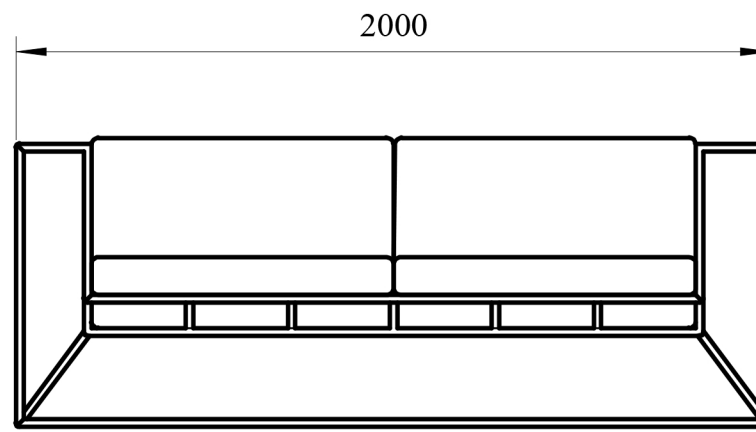

Měřítko: 1:20	Navrhl: Bc. TOMÁŠ HNANÍČEK	Poslední revize:	
	Kreslil: Bc. TOMÁŠ HNANÍČEK	10-3-2015	
MENDELOVA UNIVERZITA V BRNĚ	Kontroloval:	Typ výrobku: ZAHRADNÍ NÁBYTEK	Promítání:
	Název výrobku: SKELETON		
	Obsah výkresu: POHLEDY	Číslo výkresu: 007	Revize: —