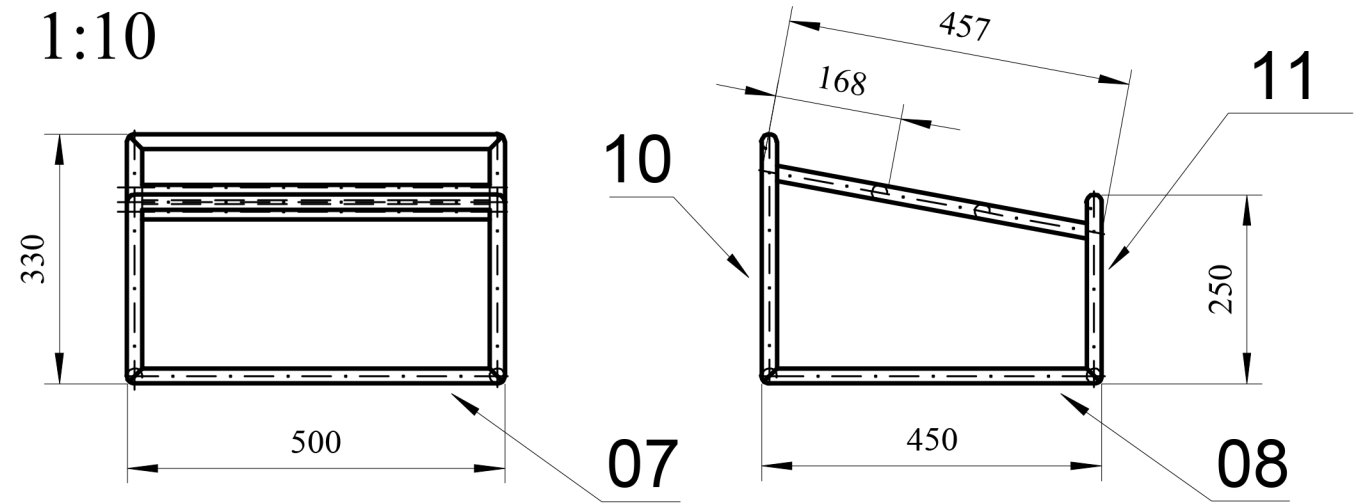

1:10

1:15

09

SVAŘENEC TRUBEK							
Číslo pozice	Ks	Název	Rozměr	Materiál	Norma/katalog	Povrch. úprava	Poznámka
12	4	PLECH	30 x 30 x 3	NEREZ. OCEL	ČSN 17040	POLYESTER. LAK	
11	2	TRUBKA	∅20 x 2 x 250	NEREZ. OCEL	ČSN 17240	POLYESTER. LAK	
10	2	TRUBKA	∅20 x 2 x 330	NEREZ. OCEL	ČSN 17240	POLYESTER. LAK	
09	4	TRUBKA	∅20 x 2 x 480	NEREZ. OCEL	ČSN 17240	POLYESTER. LAK	
08	2	TRUBKA	∅20 x 2 x 450	NEREZ. OCEL	ČSN 17240	POLYESTER. LAK	
07	2	TRUBKA	∅20 x 2 x 500	NEREZ. OCEL	ČSN 17240	POLYESTER. LAK	
06	4	TRUBKA	∅20 x 2 x 390	NEREZ. OCEL	ČSN 17240	POLYESTER. LAK	
05	2	TRUBKA	∅20 x 2 x 282	NEREZ. OCEL	ČSN 17240	POLYESTER. LAK	
04	2	TRUBKA	∅20 x 2 x 800	NEREZ. OCEL	ČSN 17240	POLYESTER. LAK	
03	4	TRUBKA	∅20 x 2 x 400	NEREZ. OCEL	ČSN 17240	POLYESTER. LAK	
02	4	TRUBKA	∅20 x 2 x 1200	NEREZ. OCEL	ČSN 17240	POLYESTER. LAK	
01	4	TRUBKA	∅20 x 2 x 700	NEREZ. OCEL	ČSN 17240	POLYESTER. LAK	

Měřítko: 1:10 1:15	Navrhl: TOMÁŠ HNANÍČEK		Poslední revize:	
	Kreslil: Bc. TOMÁŠ HNANÍČEK		10-3-2015	
Kontroloval:				
MENDELOVA UNIVERZITA V BRNĚ	Název výrobku: SKELETON		Typ výrobku: ZAHRADNÍ NÁBYTEK	
	Obsah výkresu: KONSTRUKCE STOLU A PODNOŽNÍKU		Promítání: 	
			Číslo výkresu: 003	Revize: —