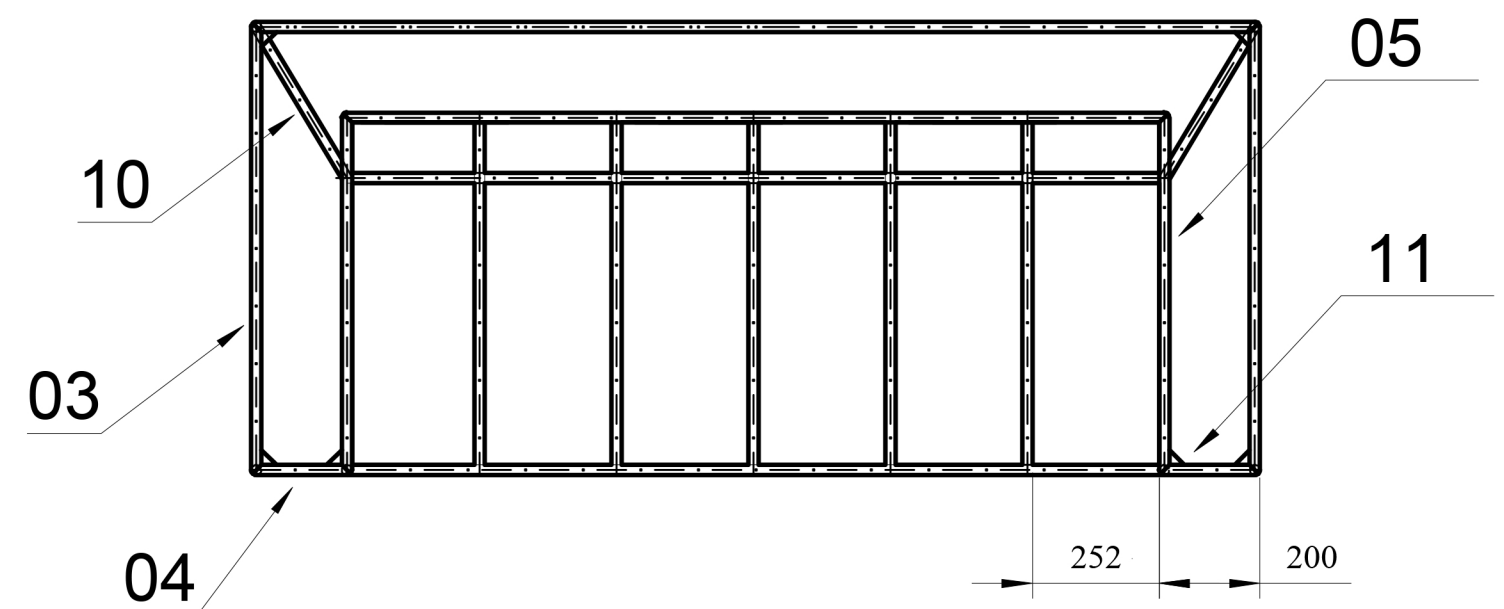

SVAŘENEC TRUBEK							
Číslo pozice	Ks	Název	Rozměr	Materiál	Norma/katalog	Povrch. úprava	Poznámka
11	3	PLECH	30 x 30 x 3	NEREZ. OCEL	ČSN 17040	POLYESTER. LAK	
10	2	TRUBKA	∅20 x 2 x 400	NEREZ. OCEL	ČSN 17240	POLYESTER. LAK	
09	4	TRUBKA	∅20 x 2 x 200	NEREZ. OCEL	ČSN 17240	POLYESTER. LAK	
08	4	TRUBKA	∅20 x 2 x 520	NEREZ. OCEL	ČSN 17240	POLYESTER. LAK	
07	4	TRUBKA	∅20 x 2 x 622	NEREZ. OCEL	ČSN 17240	POLYESTER. LAK	
06	3	TRUBKA	∅20 x 2 x 700	NEREZ. OCEL	ČSN 17240	POLYESTER. LAK	
05	2	TRUBKA	∅20 x 2 x 720	NEREZ. OCEL	ČSN 17240	POLYESTER. LAK	
04	2	TRUBKA	∅20 x 2 x 200	NEREZ. OCEL	ČSN 17240	POLYESTER. LAK	
03	4	TRUBKA	∅20 x 2 x 900	NEREZ. OCEL	ČSN 17240	POLYESTER. LAK	
02	4	TRUBKA	∅20 x 2 x 550	NEREZ. OCEL	ČSN 17240	POLYESTER. LAK	
01	3	TRUBKA	∅20 x 2 x 1060	NEREZ. OCEL	ČSN 17240	POLYESTER. LAK	

Měřítko: 1:10	Navrhl: TOMÁŠ HANÍČEK Kreslil: Bc. TOMÁŠ HANÍČEK Kontroloval:	Poslední revize: 10-3-2015
MENDELOVA UNIVERZITA V BRNĚ	Název výrobku: SKELETON	Typ výrobku: ZAHRADNÍ NÁBYTEK
	Obsah výkresu: KONSTRUKCE KŘESLA	Promítání:
		Číslo výkresu: 001
		Revize: —

B (1:1)

A (1:1)

C (1:1)

Měřítko: 1:1	Navrh: TOMÁŠ HNANÍČEK		Poslední revize:		
	Kreslil: Bc. TOMÁŠ HNANÍČEK				10-3-2015
	Kontroloval:				
MENDELOVA UNIVERZITA V BRNĚ	Název výrobku: SKELETON		Typ výrobku: ZAHRADNÍ NÁBYTEK		Promítání: 
	Obsah výkresu: VYNESENÉ PODROBNOSTI			Číslo výkresu: 004	Revize: —

1:10

A

A

A:A (1:5)

Měřitko: 1:5 1:10	Navrh: Bc. TOMÁŠ HNANÍČEK		Poslední revize:	
	Kreslil: Bc. TOMÁŠ HNANÍČEK 10-3-2015			
	Kontroloval:			
MENDELOVA UNIVERZITA V BRNĚ	Název výrobku: SKELETON	Typ výrobku: ZAHRADNÍ NÁBYTEK	Promítání: 	
	Obsah výkresu: ČALOUNĚNÍ + ŘEZ		Číslo výkresu: 005	Revize: —