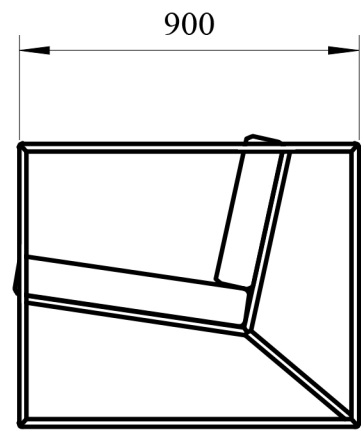

Měřítko: 1:20	Navrhl: Bc. TOMÁŠ HNANÍČEK	Poslední revize:	
	Kreslil: Bc. TOMÁŠ HNANÍČEK	10-3-2015	
MENDELOVA UNIVERZITA V BRNĚ	Kontroloval:	Typ výrobku: ZAHRADNÍ NÁBYTEK	Promítání:
	Název výrobku: SKELETON		
	Obsah výkresu: POHLEDY	Číslo výkresu: 007	Revize: —