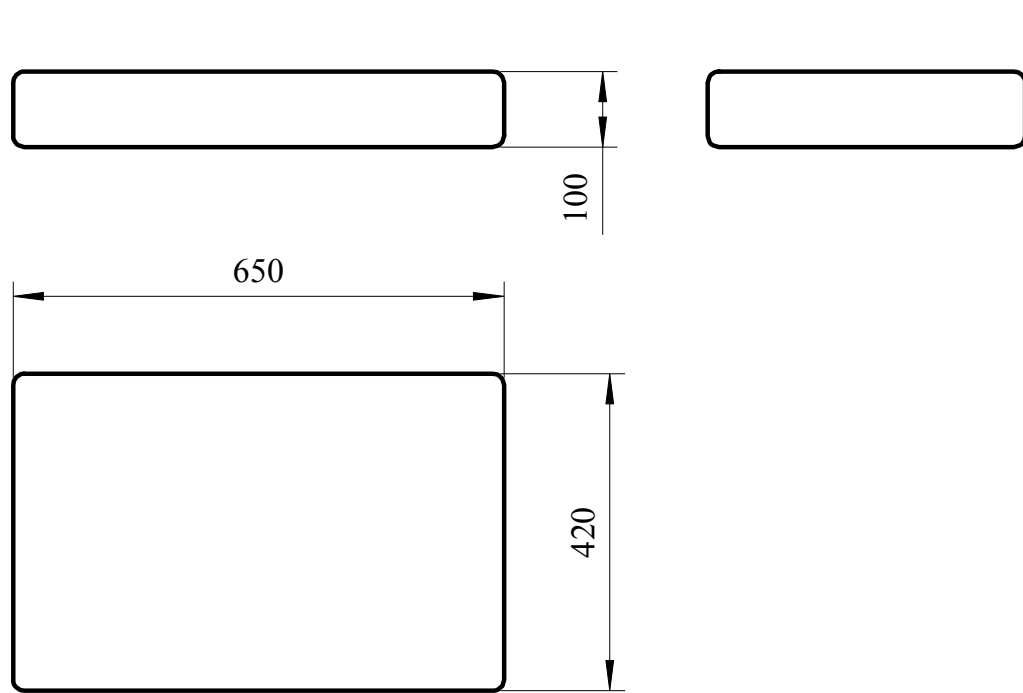

1:10

Měřítko: 1:10	Navrh: Bc. TOMÁŠ HNANÍČEK	Poslední revize:	
	Kreslil: Bc. TOMÁŠ HNANÍČEK	10-3-2015	
	Kontroloval:		
MENDELOVA UNIVERZITA V BRNĚ	Název výrobku: SKELETON	Typ výrobku: ZAHRADNÍ NÁBYTEK	Promítání:
	Obsah výkresu: ČALOUNĚNÍ		Číslo výkresu: 006
			Revize: