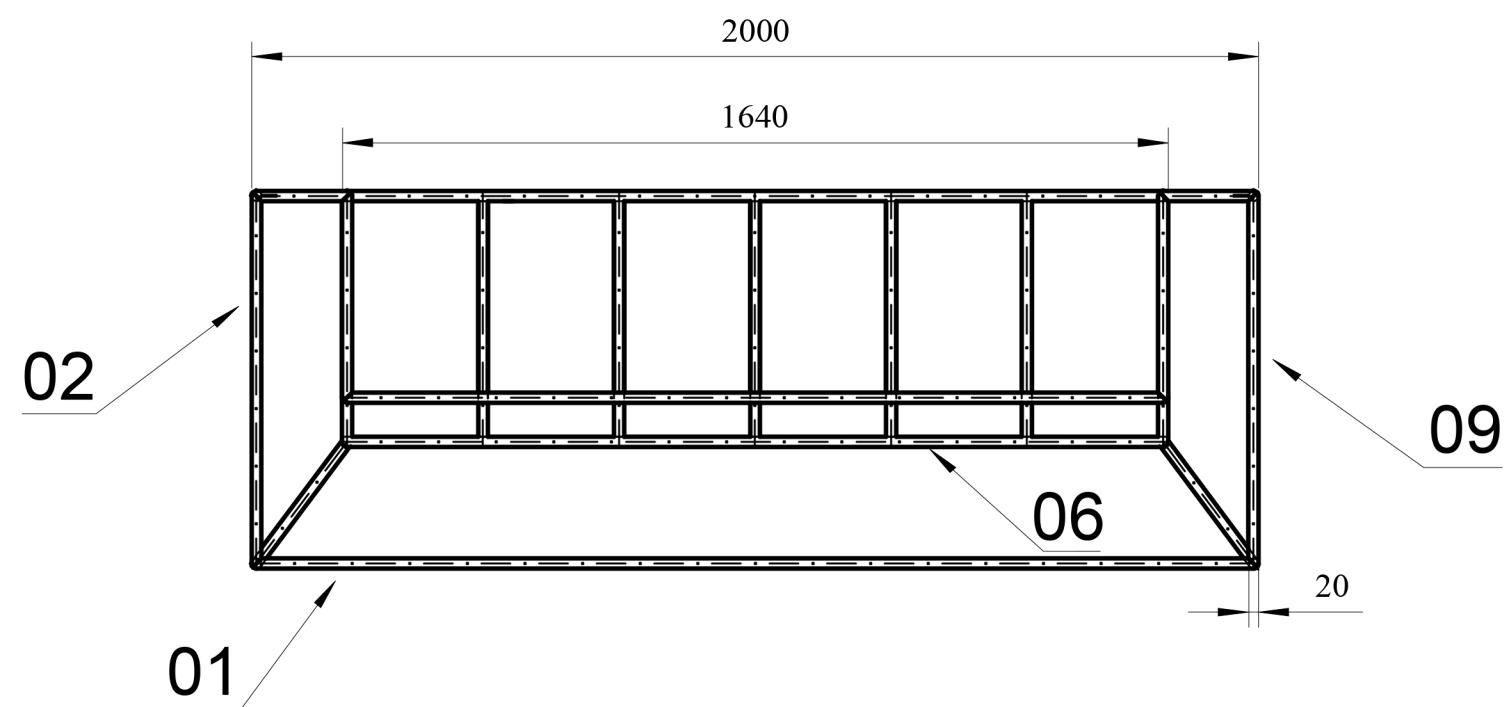

SVAŘENEC TRUBEK							
Číslo pozice	Ks	Název	Rozměr	Materiál	Norma/katalog	Povrch. úprava	Poznámka
11	3	PLECH	30 x 30 x 3	NEREZ. OCEL	ČSN 17040	POLYESTER. LAK	
10	2	TRUBKA	∅20 x 2 x 400	NEREZ. OCEL	ČSN 17240	POLYESTER. LAK	
09	4	TRUBKA	∅20 x 2 x 200	NEREZ. OCEL	ČSN 17240	POLYESTER. LAK	
08	4	TRUBKA	∅20 x 2 x 520	NEREZ. OCEL	ČSN 17240	POLYESTER. LAK	
07	4	TRUBKA	∅20 x 2 x 622	NEREZ. OCEL	ČSN 17240	POLYESTER. LAK	
06	3	TRUBKA	∅20 x 2 x 700	NEREZ. OCEL	ČSN 17240	POLYESTER. LAK	
05	2	TRUBKA	∅20 x 2 x 720	NEREZ. OCEL	ČSN 17240	POLYESTER. LAK	
04	2	TRUBKA	∅20 x 2 x 200	NEREZ. OCEL	ČSN 17240	POLYESTER. LAK	
03	4	TRUBKA	∅20 x 2 x 900	NEREZ. OCEL	ČSN 17240	POLYESTER. LAK	
02	4	TRUBKA	∅20 x 2 x 550	NEREZ. OCEL	ČSN 17240	POLYESTER. LAK	
01	3	TRUBKA	∅20 x 2 x 1060	NEREZ. OCEL	ČSN 17240	POLYESTER. LAK	

Měřítko: 1:10	Navrhl: TOMÁŠ HANÍČEK Kreslil: Bc. TOMÁŠ HANÍČEK Kontroloval:	Poslední revize: 10-3-2015
MENDELOVA UNIVERZITA V BRNĚ	Název výrobku: SKELETON	Typ výrobku: ZAHRADNÍ NÁBYTEK
	Obsah výkresu: KONSTRUKCE KŘESLA	Promítání:
		Číslo výkresu: 001
		Revize: —

1:10

A

A

A:A (1:5)

Měřitko: 1:5 1:10	Navrh: Bc. TOMÁŠ HNANÍČEK		Poslední revize:	
	Kreslil: Bc. TOMÁŠ HNANÍČEK 10-3-2015			
	Kontroloval:			
MENDELOVA UNIVERZITA V BRNĚ	Název výrobku: SKELETON	Typ výrobku: ZAHRADNÍ NÁBYTEK	Promítání: 	
	Obsah výkresu: ČALOUNĚNÍ + ŘEZ		Číslo výkresu: 005	Revize: —