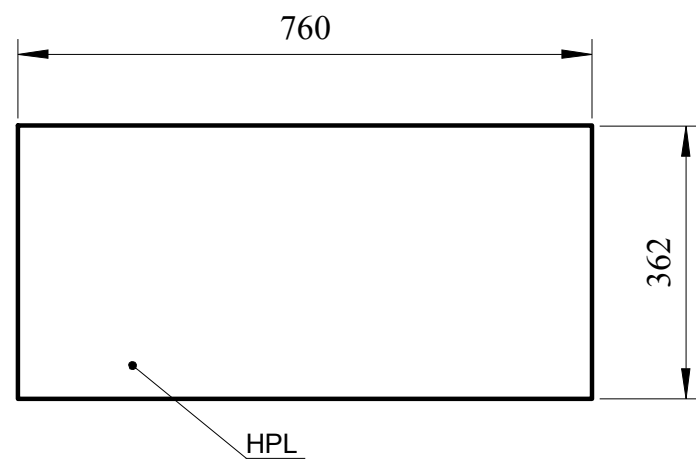

TVRZENÉ SKLO - 6 mm
KOMPAKTNÍ LISOVANÁ DESKA HPL - 10 mm

Měřítko: 1:10	Navrh: Bc. TOMÁŠ HNANÍČEK	Poslední revize:	
	Kreslil: Bc. TOMÁŠ HNANÍČEK 10-3-2015		
	Kontroloval:		
MENDELOVA UNIVERZITA V BRNĚ	Název výrobku: SKELETON	Typ výrobku: ZAHRADNÍ NÁBYTEK	Promítání:
	Obsah výkresu: TVRZENÉ SKLO + HPL DESKY	Číslo výkresu: 008	Revize: —