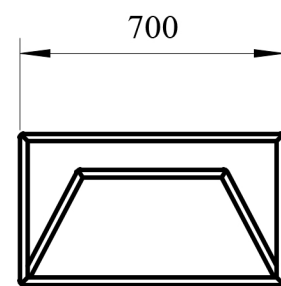

B (1:1)

A (1:1)

C (1:1)

Měřítko: 1:1	Navrh: TOMÁŠ HNANÍČEK		Poslední revize:		
	Kreslil: Bc. TOMÁŠ HNANÍČEK				10-3-2015
	Kontroloval:				
MENDELOVA UNIVERZITA V BRNĚ	Název výrobku: SKELETON		Typ výrobku: ZAHRADNÍ NÁBYTEK		Promítání: 
	Obsah výkresu: VYNESENÉ PODROBNOSTI			Číslo výkresu: 004	Revize: —

1:10

A

A

A:A (1:5)

Měřitko: 1:5 1:10	Navrh: Bc. TOMÁŠ HNANÍČEK		Poslední revize:	
	Kreslil: Bc. TOMÁŠ HNANÍČEK 10-3-2015			
	Kontroloval:			
MENDELOVA UNIVERZITA V BRNĚ	Název výrobku: SKELETON	Typ výrobku: ZAHRADNÍ NÁBYTEK	Promítání: 	
	Obsah výkresu: ČALOUNĚNÍ + ŘEZ		Číslo výkresu: 005	Revize: —

1:10

Měřítko: 1:10	Navrh: Bc. TOMÁŠ HNANÍČEK	Poslední revize:	
	Kreslil: Bc. TOMÁŠ HNANÍČEK	10-3-2015	
	Kontroloval:		
MENDELOVA UNIVERZITA V BRNĚ	Název výrobku: SKELETON	Typ výrobku: ZAHRADNÍ NÁBYTEK	Promítání: 
	Obsah výkresu: ČALOUNĚNÍ		Číslo výkresu: 006
			Revize: 

Měřítko: 1:20	Navrhl: Bc. TOMÁŠ HNANÍČEK	Poslední revize:	
	Kreslil: Bc. TOMÁŠ HNANÍČEK	10-3-2015	
MENDELOVA UNIVERZITA V BRNĚ	Kontroloval:	Typ výrobku: ZAHRADNÍ NÁBYTEK	Promítání:
	Název výrobku: SKELETON		
	Obsah výkresu: POHLEDY	Číslo výkresu: 007	Revize: —