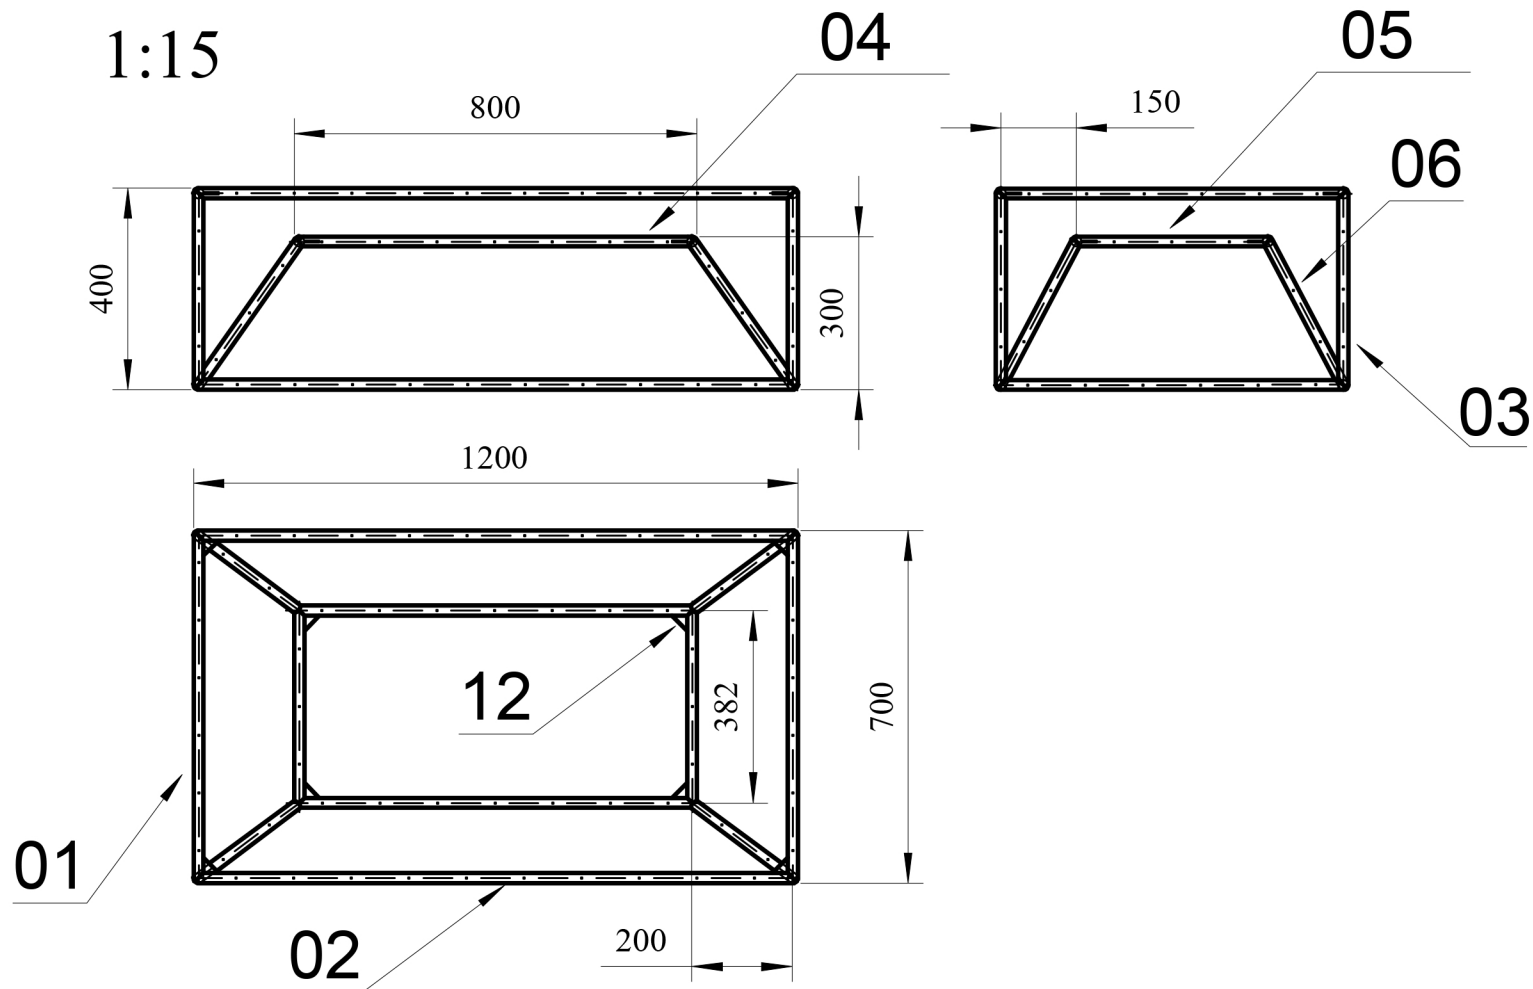

1:10

1:15

09

SVAŘENEC TRUBEK							
Číslo pozice	Ks	Název	Rozměr	Materiál	Norma/katalog	Povrch. úprava	Poznámka
12	4	PLECH	30 x 30 x 3	NEREZ. OCEL	ČSN 17040	POLYESTER. LAK	
11	2	TRUBKA	∅20 x 2 x 250	NEREZ. OCEL	ČSN 17240	POLYESTER. LAK	
10	2	TRUBKA	∅20 x 2 x 330	NEREZ. OCEL	ČSN 17240	POLYESTER. LAK	
09	4	TRUBKA	∅20 x 2 x 480	NEREZ. OCEL	ČSN 17240	POLYESTER. LAK	
08	2	TRUBKA	∅20 x 2 x 450	NEREZ. OCEL	ČSN 17240	POLYESTER. LAK	
07	2	TRUBKA	∅20 x 2 x 500	NEREZ. OCEL	ČSN 17240	POLYESTER. LAK	
06	4	TRUBKA	∅20 x 2 x 390	NEREZ. OCEL	ČSN 17240	POLYESTER. LAK	
05	2	TRUBKA	∅20 x 2 x 282	NEREZ. OCEL	ČSN 17240	POLYESTER. LAK	
04	2	TRUBKA	∅20 x 2 x 800	NEREZ. OCEL	ČSN 17240	POLYESTER. LAK	
03	4	TRUBKA	∅20 x 2 x 400	NEREZ. OCEL	ČSN 17240	POLYESTER. LAK	
02	4	TRUBKA	∅20 x 2 x 1200	NEREZ. OCEL	ČSN 17240	POLYESTER. LAK	
01	4	TRUBKA	∅20 x 2 x 700	NEREZ. OCEL	ČSN 17240	POLYESTER. LAK	

Měřítko: 1:10 1:15	Navrhl: TOMÁŠ HNANÍČEK		Poslední revize:	
	Kreslil: Bc. TOMÁŠ HNANÍČEK		10-3-2015	
Kontroloval:				
MENDELOVA UNIVERZITA V BRNĚ	Název výrobku: SKELETON		Typ výrobku: ZAHRADNÍ NÁBYTEK	
	Obsah výkresu: KONSTRUKCE STOLU A PODNOŽNÍKU		Promítání: 	
			Číslo výkresu: 003	Revize: —