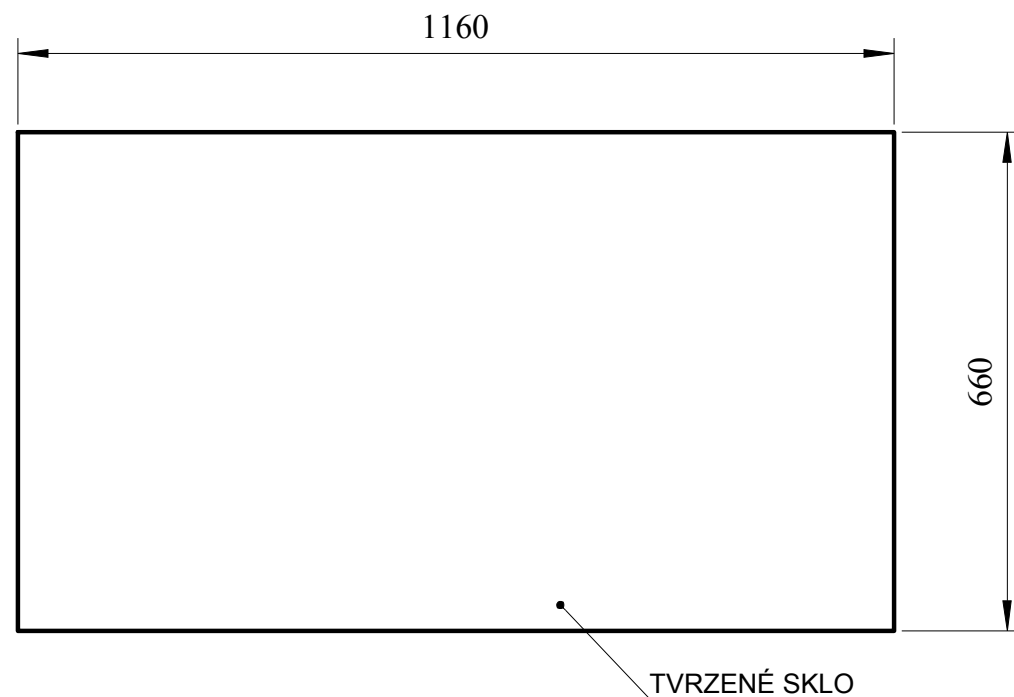

TVRZENÉ SKLO - 6 mm
KOMPAKTNÍ LISOVANÁ DESKA HPL - 10 mm

Měřítko: 1:10	Navrh: Bc. TOMÁŠ HNANÍČEK	Poslední revize:	
	Kreslil: Bc. TOMÁŠ HNANÍČEK 10-3-2015		
	Kontroloval:		
MENDELOVA UNIVERZITA V BRNĚ	Název výrobku: SKELETON	Typ výrobku: ZAHRADNÍ NÁBYTEK	Promítání:
	Obsah výkresu: TVRZENÉ SKLO + HPL DESKY	Číslo výkresu: 008	Revize: —