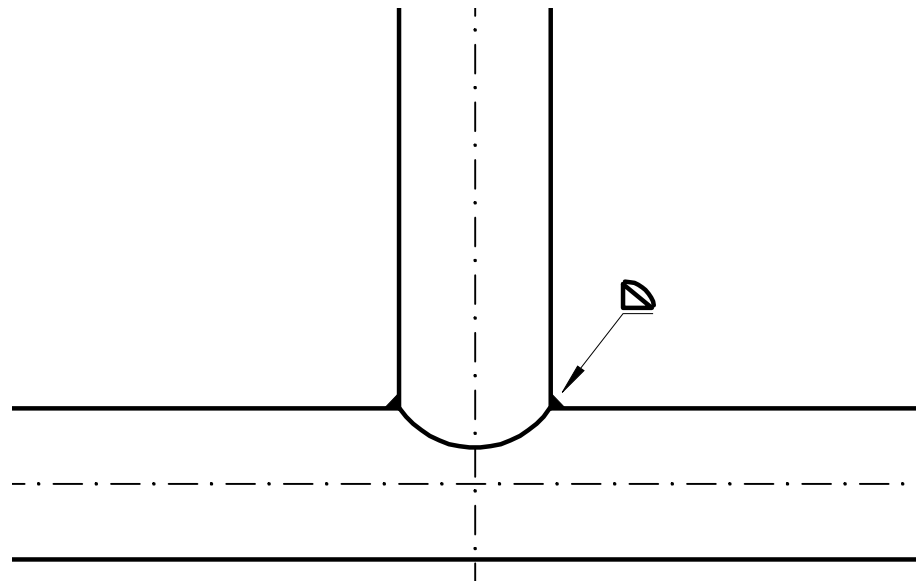

B (1:1)

Měřítko: 1:1	Navrh: TOMÁŠ HNANÍČEK		Poslední revize:		
	Kreslil: Bc. TOMÁŠ HNANÍČEK				10-3-2015
	Kontroloval:				
MENDELOVA UNIVERZITA V BRNĚ	Název výrobku: SKELETON		Typ výrobku: ZAHRADNÍ NÁBYTEK		Promítání:
	Obsah výkresu: VYNESENÉ PODROBNOSTI			Číslo výkresu: 004	Revize: —