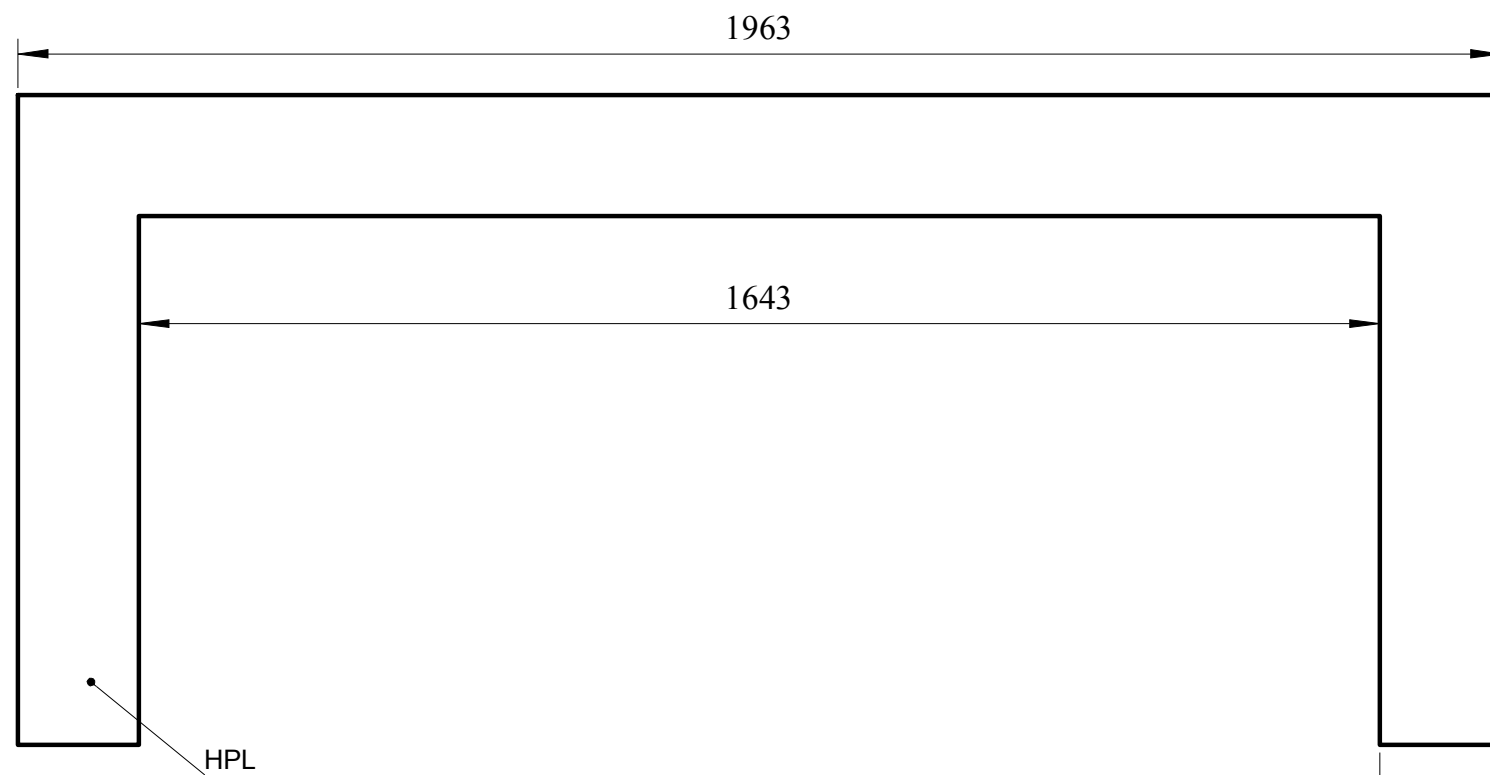

TVRZENÉ SKLO - 6 mm
KOMPAKTNÍ LISOVANÁ DESKA HPL - 10 mm

Měřítko: 1:10	Navrh: Bc. TOMÁŠ HNANÍČEK	Poslední revize:	
	Kreslil: Bc. TOMÁŠ HNANÍČEK 10-3-2015		
	Kontroloval:		
MENDELOVA UNIVERZITA V BRNĚ	Název výrobku: SKELETON	Typ výrobku: ZAHRADNÍ NÁBYTEK	Promítání:
	Obsah výkresu: TVRZENÉ SKLO + HPL DESKY	Číslo výkresu: 008	Revize: —