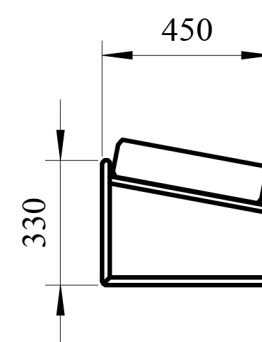

B (1:1)

A (1:1)

C (1:1)

Měřítko: 1:1	Navrh: TOMÁŠ HNANÍČEK		Poslední revize:		
	Kreslil: Bc. TOMÁŠ HNANÍČEK				10-3-2015
	Kontroloval:				
MENDELOVA UNIVERZITA V BRNĚ	Název výrobku: SKELETON		Typ výrobku: ZAHRADNÍ NÁBYTEK		Promítání: 
	Obsah výkresu: VYNESENÉ PODROBNOSTI			Číslo výkresu: 004	Revize: —

1:10

A

A

A:A (1:5)

Měřitko: 1:5 1:10	Navrh: Bc. TOMÁŠ HNANÍČEK		Poslední revize:	
	Kreslil: Bc. TOMÁŠ HNANÍČEK 10-3-2015			
	Kontroloval:			
MENDELOVA UNIVERZITA V BRNĚ	Název výrobku: SKELETON	Typ výrobku: ZAHRADNÍ NÁBYTEK	Promítání: 	
	Obsah výkresu: ČALOUNĚNÍ + ŘEZ		Číslo výkresu: 005	Revize: —

1:10

Měřítko: 1:10	Navrh: Bc. TOMÁŠ HNANÍČEK	Poslední revize:	
	Kreslil: Bc. TOMÁŠ HNANÍČEK	10-3-2015	
	Kontroloval:		
MENDELOVA UNIVERZITA V BRNĚ	Název výrobku: SKELETON	Typ výrobku: ZAHRADNÍ NÁBYTEK	Promítání: 
	Obsah výkresu: ČALOUNĚNÍ		Číslo výkresu: 006
			Revize: 

Měřítko: 1:20	Navrhl: Bc. TOMÁŠ HNANÍČEK	Poslední revize:	
	Kreslil: Bc. TOMÁŠ HNANÍČEK	10-3-2015	
MENDELOVA UNIVERZITA V BRNĚ	Kontroloval:	Typ výrobku: ZAHRADNÍ NÁBYTEK	Promítání:
	Název výrobku: SKELETON		
	Obsah výkresu: POHLEDY	Číslo výkresu: 007	Revize: —