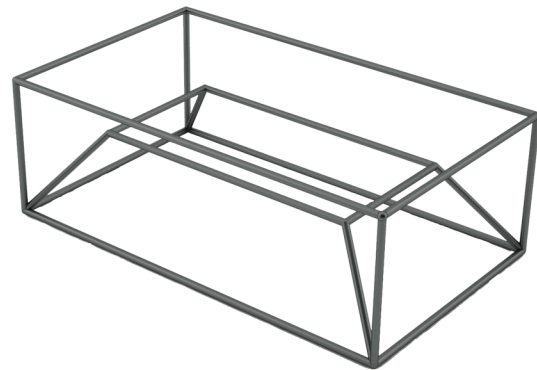

SVAŘENEC TRUBEK							
Číslo pozice	Ks	Název	Rozměr	Materiál	Norma/katalog	Povrch. úprava	Poznámka
12	4	PLECH	30 x 30 x 3	NEREZ. OCEL	ČSN 17040	POLYESTER. LAK	
11	2	TRUBKA	∅20 x 2 x 250	NEREZ. OCEL	ČSN 17240	POLYESTER. LAK	
10	2	TRUBKA	∅20 x 2 x 330	NEREZ. OCEL	ČSN 17240	POLYESTER. LAK	
09	4	TRUBKA	∅20 x 2 x 480	NEREZ. OCEL	ČSN 17240	POLYESTER. LAK	
08	2	TRUBKA	∅20 x 2 x 450	NEREZ. OCEL	ČSN 17240	POLYESTER. LAK	
07	2	TRUBKA	∅20 x 2 x 500	NEREZ. OCEL	ČSN 17240	POLYESTER. LAK	
06	4	TRUBKA	∅20 x 2 x 390	NEREZ. OCEL	ČSN 17240	POLYESTER. LAK	
05	2	TRUBKA	∅20 x 2 x 282	NEREZ. OCEL	ČSN 17240	POLYESTER. LAK	
04	2	TRUBKA	∅20 x 2 x 800	NEREZ. OCEL	ČSN 17240	POLYESTER. LAK	
03	4	TRUBKA	∅20 x 2 x 400	NEREZ. OCEL	ČSN 17240	POLYESTER. LAK	
02	4	TRUBKA	∅20 x 2 x 1200	NEREZ. OCEL	ČSN 17240	POLYESTER. LAK	
01	4	TRUBKA	∅20 x 2 x 700	NEREZ. OCEL	ČSN 17240	POLYESTER. LAK	

Měřítko: 1:10 1:15	Navrhl: TOMÁŠ HNANÍČEK		Poslední revize:	
	Kreslil: Bc. TOMÁŠ HNANÍČEK		10-3-2015	
Kontroloval:				
MENDELOVA UNIVERZITA V BRNĚ	Název výrobku: SKELETON		Typ výrobku: ZAHRADNÍ NÁBYTEK	
	Obsah výkresu: KONSTRUKCE STOLU A PODNOŽNÍKU		Promítání: 	
			Číslo výkresu: 003	Revize: —