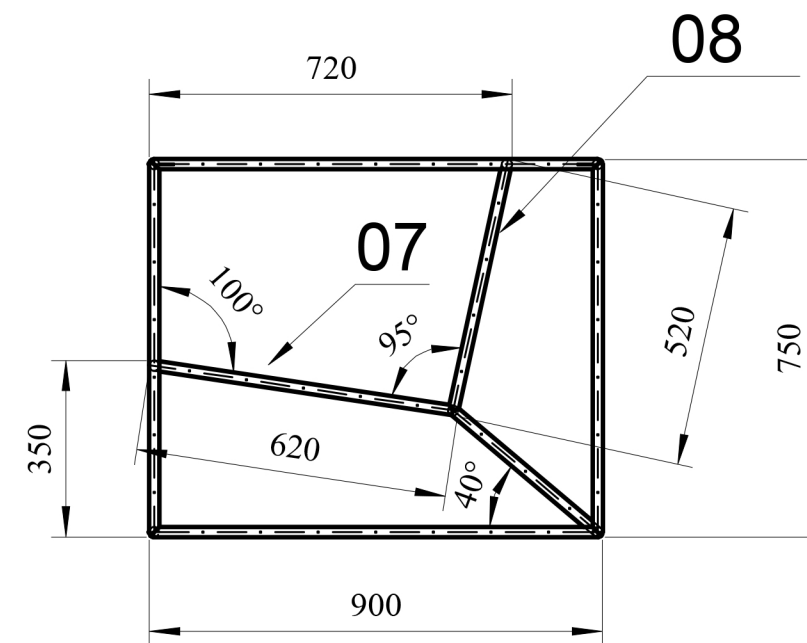

SVAŘENEC TRUBEK							
Číslo pozice	Ks	Název	Rozměr	Materiál	Norma/katalog	Povrch. úprava	Poznámka
11	3	PLECH	30 x 30 x 3	NEREZ. OCEL	ČSN 17040	POLYESTER. LAK	
10	2	TRUBKA	∅20 x 2 x 400	NEREZ. OCEL	ČSN 17240	POLYESTER. LAK	
09	4	TRUBKA	∅20 x 2 x 200	NEREZ. OCEL	ČSN 17240	POLYESTER. LAK	
08	4	TRUBKA	∅20 x 2 x 520	NEREZ. OCEL	ČSN 17240	POLYESTER. LAK	
07	4	TRUBKA	∅20 x 2 x 622	NEREZ. OCEL	ČSN 17240	POLYESTER. LAK	
06	3	TRUBKA	∅20 x 2 x 700	NEREZ. OCEL	ČSN 17240	POLYESTER. LAK	
05	2	TRUBKA	∅20 x 2 x 720	NEREZ. OCEL	ČSN 17240	POLYESTER. LAK	
04	2	TRUBKA	∅20 x 2 x 200	NEREZ. OCEL	ČSN 17240	POLYESTER. LAK	
03	4	TRUBKA	∅20 x 2 x 900	NEREZ. OCEL	ČSN 17240	POLYESTER. LAK	
02	4	TRUBKA	∅20 x 2 x 550	NEREZ. OCEL	ČSN 17240	POLYESTER. LAK	
01	3	TRUBKA	∅20 x 2 x 1060	NEREZ. OCEL	ČSN 17240	POLYESTER. LAK	

Měřítko: 1:10	Navrhl: TOMÁŠ HANÍČEK Kreslil: Bc. TOMÁŠ HANÍČEK Kontroloval:	Poslední revize: 10-3-2015
MENDELOVA UNIVERZITA V BRNĚ	Název výrobku: SKELETON	Typ výrobku: ZAHRADNÍ NÁBYTEK
	Obsah výkresu: KONSTRUKCE KŘESLA	Promítání:
		Číslo výkresu: 001
		Revize: —

SVAŘENEC TRUBEK							
Číslo pozice	Ks	Název	Rozměr	Materiál	Norma/katalog	Povrch. úprava	Poznámka
11	3	PLECH	30 x 30 x 3	NEREZ. OCEL	ČSN 17040	POLYESTER. LAK	
10	2	TRUBKA	∅20 x 2 x 300	NEREZ. OCEL	ČSN 17240	POLYESTER. LAK	
09	4	TRUBKA	∅20 x 2 x 200	NEREZ. OCEL	ČSN 17240	POLYESTER. LAK	
08	7	TRUBKA	∅20 x 2 x 520	NEREZ. OCEL	ČSN 17240	POLYESTER. LAK	
07	7	TRUBKA	∅20 x 2 x 622	NEREZ. OCEL	ČSN 17240	POLYESTER. LAK	
06	3	TRUBKA	∅20 x 2 x 1640	NEREZ. OCEL	ČSN 17240	POLYESTER. LAK	
05	2	TRUBKA	∅20 x 2 x 720	NEREZ. OCEL	ČSN 17240	POLYESTER. LAK	
04	2	TRUBKA	∅20 x 2 x 200	NEREZ. OCEL	ČSN 17240	POLYESTER. LAK	
03	4	TRUBKA	∅20 x 2 x 900	NEREZ. OCEL	ČSN 17240	POLYESTER. LAK	
02	4	TRUBKA	∅20 x 2 x 550	NEREZ. OCEL	ČSN 17240	POLYESTER. LAK	
01	3	TRUBKA	∅20 x 2 x 2000	NEREZ. OCEL	ČSN 17240	POLYESTER. LAK	