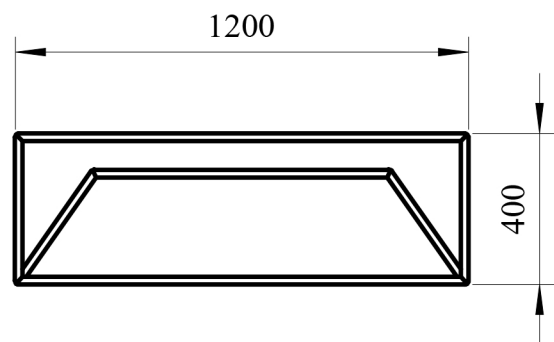

B (1:1)

A (1:1)

C (1:1)

Měřítko: 1:1	Navrh: TOMÁŠ HNANÍČEK		Poslední revize:		
	Kreslil: Bc. TOMÁŠ HNANÍČEK				10-3-2015
	Kontroloval:				
MENDELOVA UNIVERZITA V BRNĚ	Název výrobku: SKELETON		Typ výrobku: ZAHRADNÍ NÁBYTEK		Promítání: 
	Obsah výkresu: VYNESENÉ PODROBNOSTI			Číslo výkresu: 004	Revize: —

1:10

A

A

A:A (1:5)

Měřitko: 1:5 1:10	Navrh: Bc. TOMÁŠ HNANÍČEK		Poslední revize:	
	Kreslil: Bc. TOMÁŠ HNANÍČEK 10-3-2015			
	Kontroloval:			
MENDELOVA UNIVERZITA V BRNĚ	Název výrobku: SKELETON	Typ výrobku: ZAHRADNÍ NÁBYTEK	Promítání: 	
	Obsah výkresu: ČALOUNĚNÍ + ŘEZ		Číslo výkresu: 005	Revize: —

1:10

Měřítko: 1:10	Navrh: Bc. TOMÁŠ HNANÍČEK	Poslední revize:	
	Kreslil: Bc. TOMÁŠ HNANÍČEK	10-3-2015	
	Kontroloval:		
MENDELOVA UNIVERZITA V BRNĚ	Název výrobku: SKELETON	Typ výrobku: ZAHRADNÍ NÁBYTEK	Promítání: 
	Obsah výkresu: ČALOUNĚNÍ		Číslo výkresu: 006
			Revize: 

Měřítko: 1:20	Navrhl: Bc. TOMÁŠ HNANÍČEK	Poslední revize:	
	Kreslil: Bc. TOMÁŠ HNANÍČEK	10-3-2015	
MENDELOVA UNIVERZITA V BRNĚ	Kontroloval:	Typ výrobku: ZAHRADNÍ NÁBYTEK	Promítání:
	Název výrobku: SKELETON		
	Obsah výkresu: POHLEDY	Číslo výkresu: 007	Revize: —