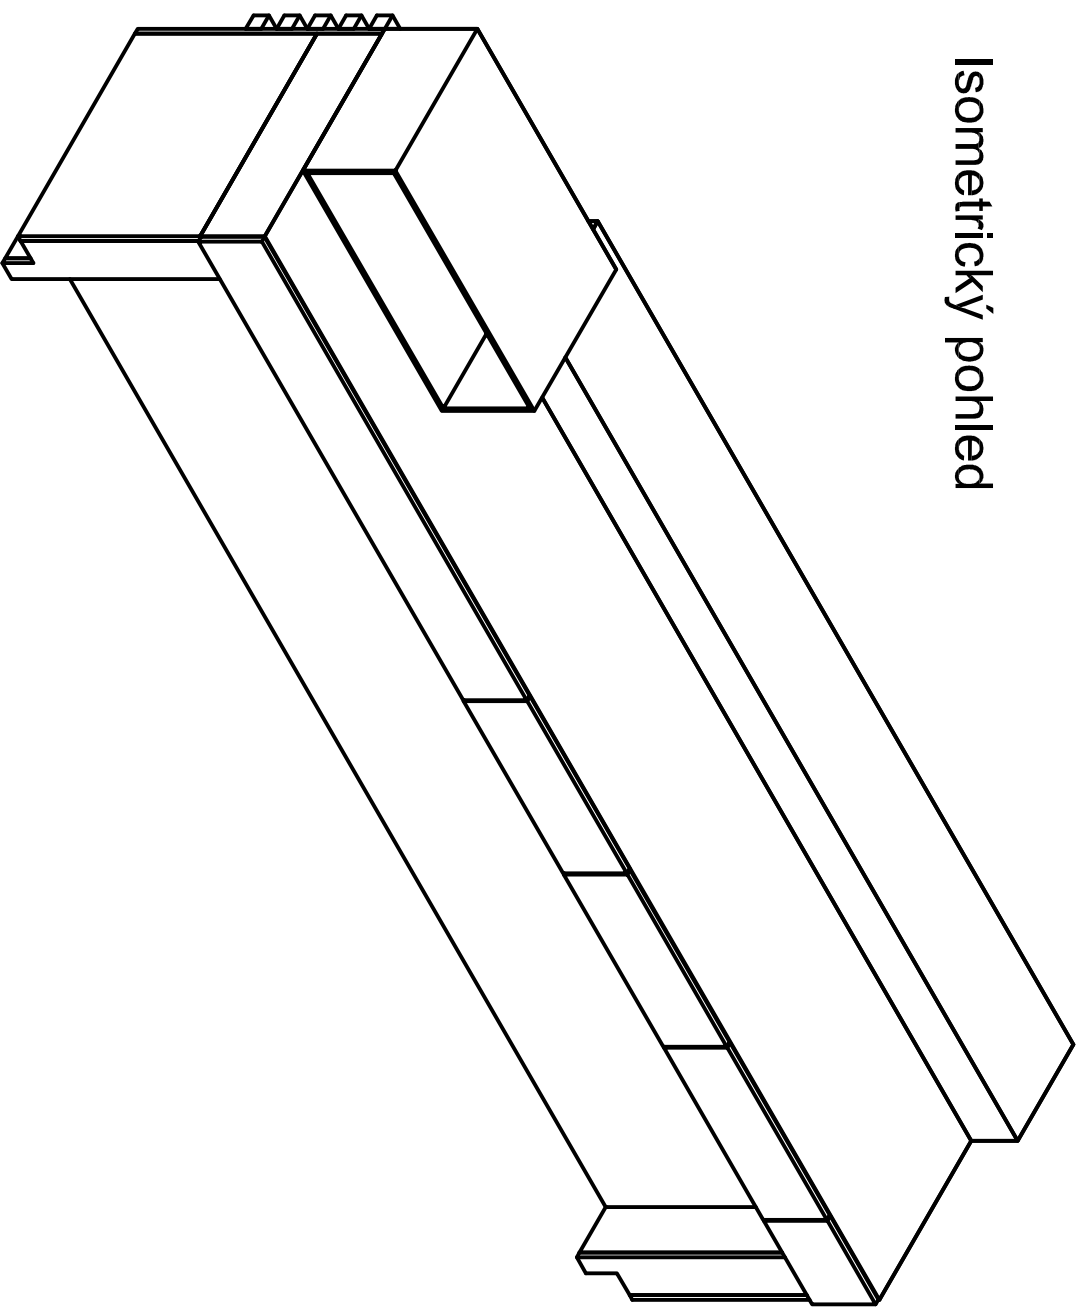

Isometrický pohled

Isometrický pohled -
vnitřní rozložení prostoru
(bez zásuvek)

VIZ SOUVISEJÍCÍ VÝKRESY Č.: 1; 2; 3

Měřítok:	1:10	Navrh: Alexandra Holáková	Kreslil: Alexandra Holáková	Schválil:	Poslední revize:	-
Mendelova univerzita v Brně	Kavárna	Barový pult	Prontáři:			
Obsah výkresu:	Isometrické pohledy	Číslo výkresu:	4	Revize:	-	