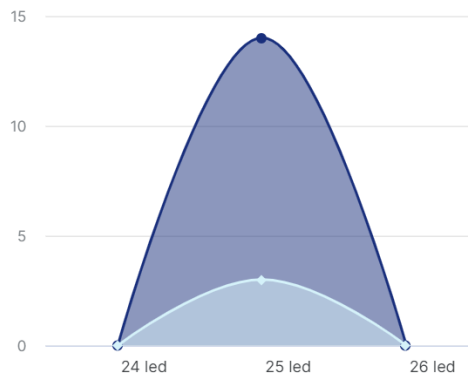

Nevyplněno

78,6%

Úspěšnost vyplnění

Celkem návštěv

Historie návštěv

Otázky otazníku pro oba nástroje:

1. **Jak hodnotíte kvalitu připojení k serveru u reportovacího nástroje?**
2. **Jak hodnotíte integraci a rozšiřitelnost reportovacího nástroje?**
3. **Jak hodnotíte podporu různých datových formátů u reportovacího nástroje?**
4. **Jak hodnotíte integritu (spolehlivost a přesnost) reportování u reportovacího nástroje?**
5. **Jak hodnotíte schopnost transformace dat reportovacího nástroje?**
6. **Jak hodnotíte interaktivitu reportů vytvořených pomocí reportovacího nástroje?**
7. **Jak hodnotíte uživatelskou přívětivost reportovacího nástroje?**
8. **Jak hodnotíte možnosti exportu a publikace reportů s použitím reportovacího nástroje?**
9. **Jak hodnotíte vizualizační možnosti reportovacího nástroje?**
10. **Jak hodnotíte celkový výkon reportovacího nástroje?**