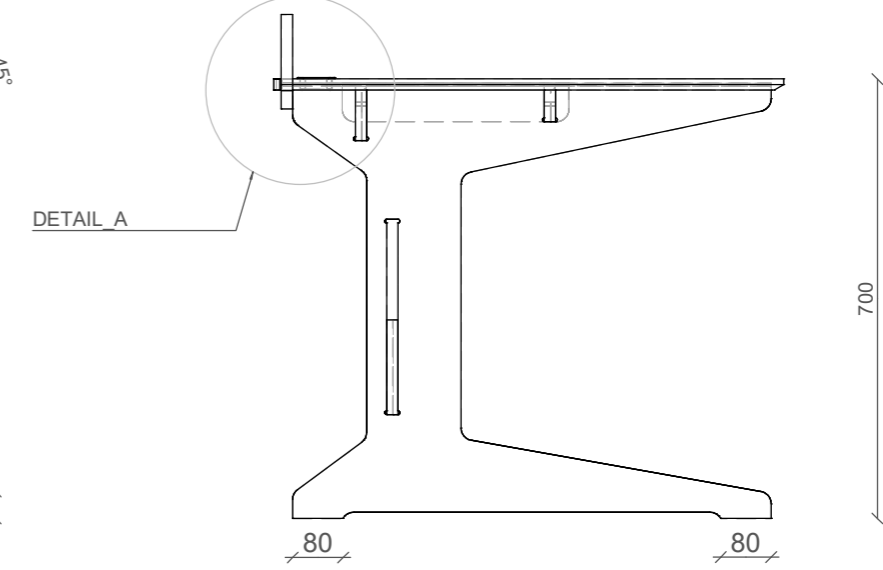

NÁRYS SKRYTÉ ČÁRY - PRACOVNÍ STŮL

BOKORYS SKRYTÉ ČÁRY - PRACOVNÍ STŮL

BOKORYS DRÁTOVÝ POHLED - PRACOVNÍ STŮL

PŮDORYS SKRYTÉ ČÁRY - PRACOVNÍ STŮL

PŮDORYS DRÁTOVÝ POHLED - PRACOVNÍ STŮL

DETAIL_A 1:4 - bokorys

PŮDORYS SKRYTÉ ČÁRY - PODNOŽ STOLU

NÁHLED PRACOVNÍHO STOLU

	ČZU - FLD - Katedra zpracování dřeva a biomateriálů		
	Název práce: Pracovní stůl z multiplexu		
Výkres - pracovní stůl	M 1:10 A3	č.: 1.	
jméno: Radek Náhlík	ročník: III.	ak. rok: 2018/2019	
obor: Dřevařství	ak. rok: 2018/2019		