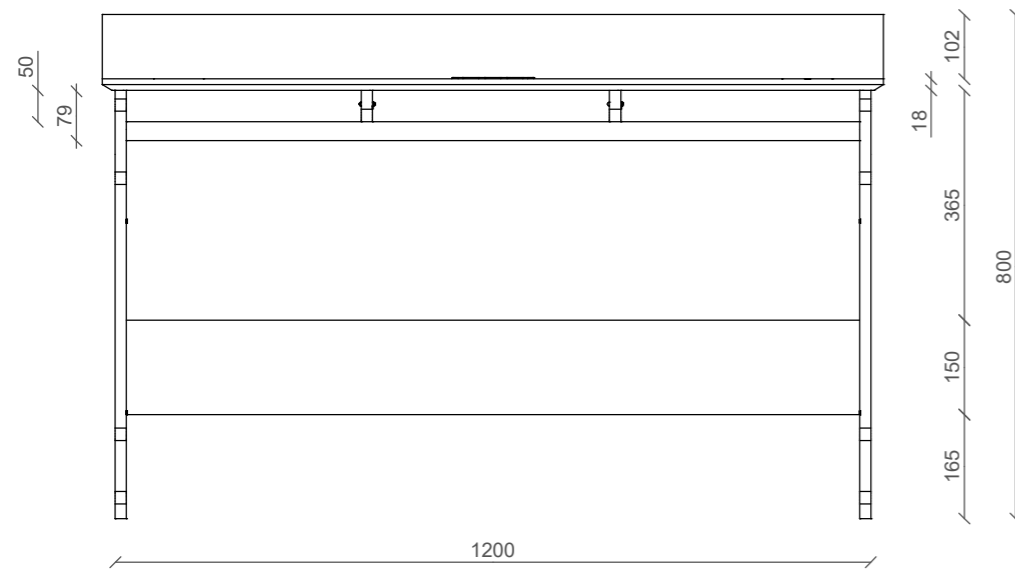

NÁRYS SKRYTÉ ČÁRY - PRACOVNÍ STŮL

BOKORYS SKRYTÉ ČÁRY - PRACOVNÍ STŮL

BOKORYS DRÁTOVÝ POHLED - PRACOVNÍ STŮL

PŮDORYS SKRYTÉ ČÁRY - PRACOVNÍ STŮL

PŮDORYS DRÁTOVÝ POHLED - PRACOVNÍ STŮL

DETAIL_A 1:4 - bokorys

PŮDORYS SKRYTÉ ČÁRY - PODNOŽ STOLU

NÁHLED PRACOVNÍHO STOLU

	ČZU - FLD - Katedra zpracování dřeva a biomateriálů		
	Název práce: Pracovní stůl z multiplexu		
Výkres - pracovní stůl	M 1:10 A3	č.: 1.	
jméno: Radek Náhlík	ročník: III.	ak. rok: 2018/2019	
obor: Dřevařství	ak. rok: 2018/2019		