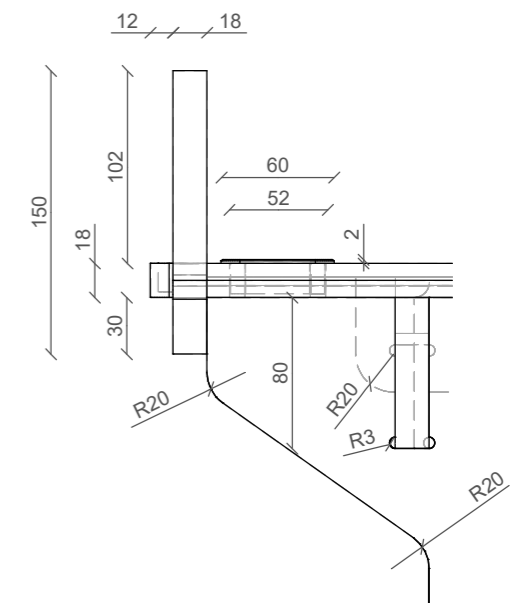

NÁRYS SKRYTÉ ČÁRY - PRACOVNÍ STŮL

BOKORYS SKRYTÉ ČÁRY - PRACOVNÍ STŮL

BOKORYS DRÁTOVÝ POHLED - PRACOVNÍ STŮL

PŮDORYS SKRYTÉ ČÁRY - PRACOVNÍ STŮL

PŮDORYS DRÁTOVÝ POHLED - PRACOVNÍ STŮL

DETAIL_A 1:4 - bokorys

PŮDORYS SKRYTÉ ČÁRY - PODNOŽ STOLU

NÁHLED PRACOVNÍHO STOLU

	ČZU - FLD - Katedra zpracování dřeva a biomateriálů		
	Název práce: Pracovní stůl z multiplexu		
Výkres - pracovní stůl	M 1:10 A3	č.: 1.	
jméno: Radek Náhlík	ročník: III.	ak. rok: 2018/2019	
obor: Dřevařství	ak. rok: 2018/2019		