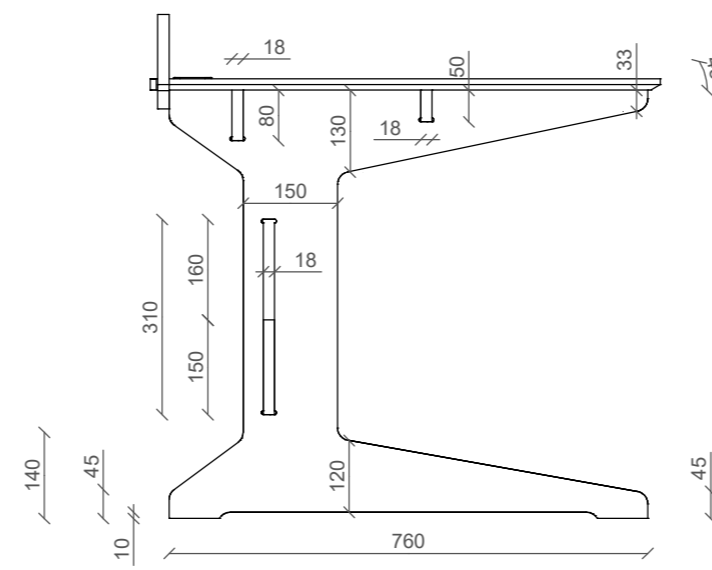

NÁRYS SKRYTÉ ČÁRY - PRACOVNÍ STŮL

BOKORYS SKRYTÉ ČÁRY - PRACOVNÍ STŮL

BOKORYS DRÁTOVÝ POHLED - PRACOVNÍ STŮL

PŮDORYS SKRYTÉ ČÁRY - PRACOVNÍ STŮL

PŮDORYS DRÁTOVÝ POHLED - PRACOVNÍ STŮL

DETAIL_A 1:4 - bokorys

PŮDORYS SKRYTÉ ČÁRY - PODNOŽ STOLU

NÁHLED PRACOVNÍHO STOLU

	ČZU - FLD - Katedra zpracování dřeva a biomateriálů		
	Název práce: Pracovní stůl z multiplexu		
Výkres - pracovní stůl	M 1:10 A3	č.: 1.	
jméno: Radek Náhlík	ročník: III.	ak. rok: 2018/2019	
obor: Dřevařství	ak. rok: 2018/2019		