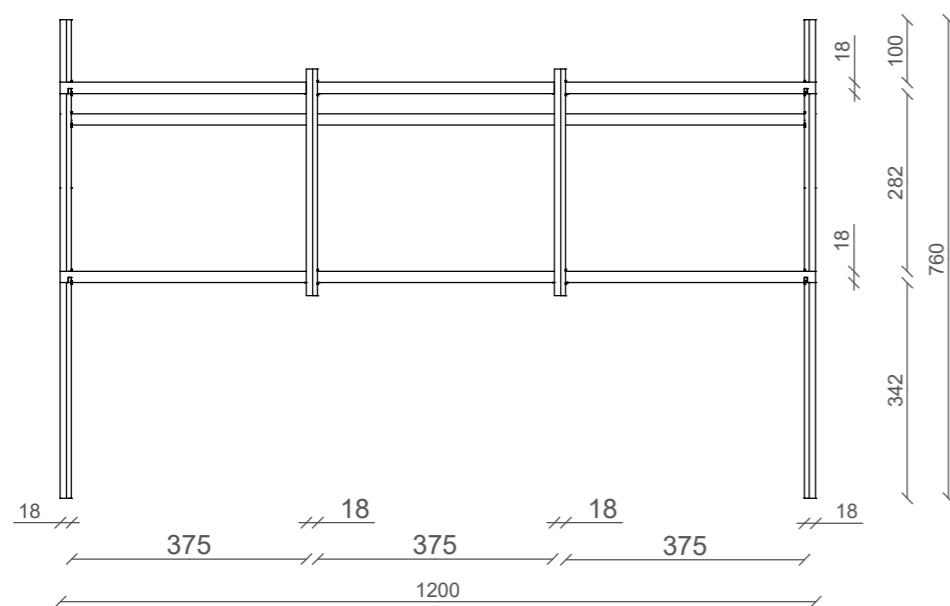

NÁRYS SKRYTÉ ČÁRY - PRACOVNÍ STŮL

BOKORYS SKRYTÉ ČÁRY - PRACOVNÍ STŮL

BOKORYS DRÁTOVÝ POHLED - PRACOVNÍ STŮL

PŮDORYS SKRYTÉ ČÁRY - PRACOVNÍ STŮL

PŮDORYS DRÁTOVÝ POHLED - PRACOVNÍ STŮL

DETAIL_A 1:4 - bokorys

PŮDORYS SKRYTÉ ČÁRY - PODNOŽ STOLU

NÁHLED PRACOVNÍHO STOLU

	ČZU - FLD - Katedra zpracování dřeva a biomateriálů		
	Název práce: Pracovní stůl z multiplexu		
Výkres - pracovní stůl	M 1:10 A3	č.: 1.	
jméno: Radek Náhlík	ročník: III.	ak. rok: 2018/2019	
obor: Dřevařství	ak. rok: 2018/2019		