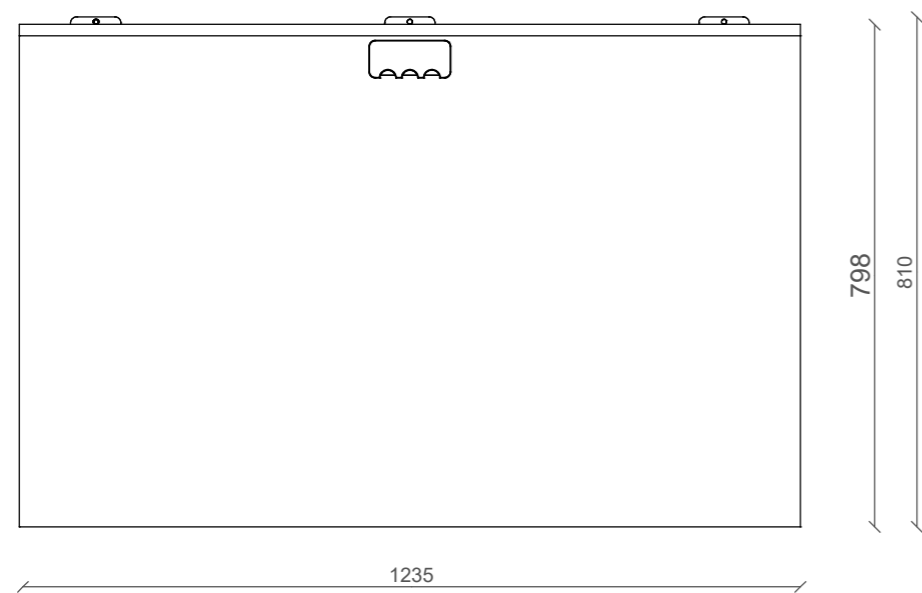

NÁRYS SKRYTÉ ČÁRY - PRACOVNÍ STŮL

BOKORYS SKRYTÉ ČÁRY - PRACOVNÍ STŮL

BOKORYS DRÁTOVÝ POHLED - PRACOVNÍ STŮL

PŮDORYS SKRYTÉ ČÁRY - PRACOVNÍ STŮL

PŮDORYS DRÁTOVÝ POHLED - PRACOVNÍ STŮL

DETAIL_A 1:4 - bokorys

PŮDORYS SKRYTÉ ČÁRY - PODNOŽ STOLU

NÁHLED PRACOVNÍHO STOLU

	ČZU - FLD - Katedra zpracování dřeva a biomateriálů		
	Název práce: Pracovní stůl z multiplexu		
Výkres - pracovní stůl	M 1:10 A3	č.: 1.	
jméno: Radek Náhlík	ročník: III.	ak. rok: 2018/2019	
obor: Dřevařství	ak. rok: 2018/2019		