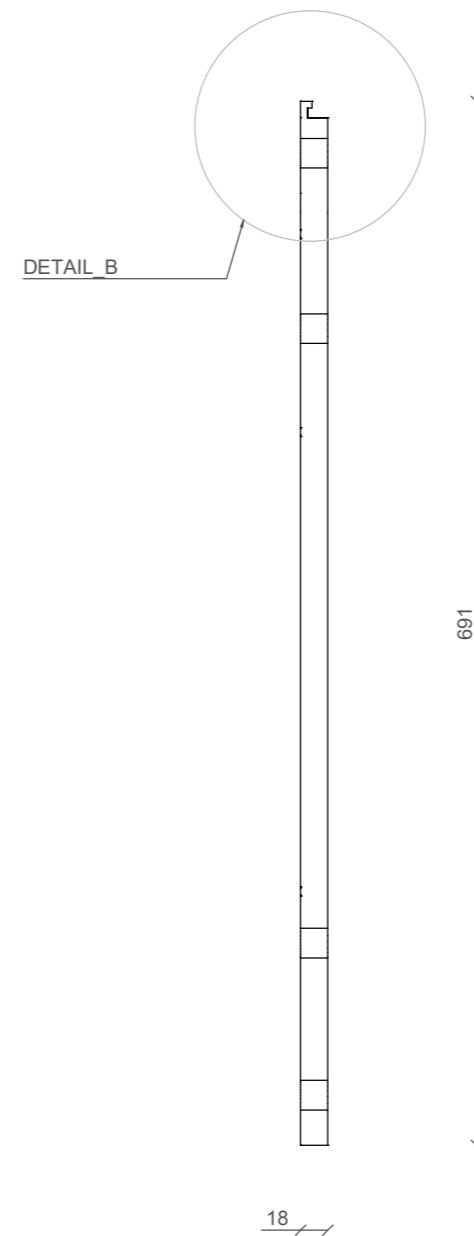

**BOKORYS SKRYTÉ ČÁRY - NOHA STOLU**

**NÁRYS SKRYTÉ ČÁRY - NOHA STOLU**

DETAIL\_A 1:2 - spoj svlak vrchní přední bokorys

DETAIL\_B 1:2 - spoj k desce stolu nárys

DETAIL\_C 1:4 - spoj svlak spodní bokorys

**PŮDORYS SKRYTÉ ČÁRY - NOHA STOLU**

	ČZU - FLD - Katedra zpracování dřeva a biomateriálů	
	Název práce: Pracovní stůl z multiplexu	
Výkres - noha pracovního stolu	M 1:5 A3	č.: <b>3.</b>
jméno: Radek Náhlík	ročník: III.	ak. rok: 2018/2019
obor: Dřevařství	ak. rok: 2018/2019	