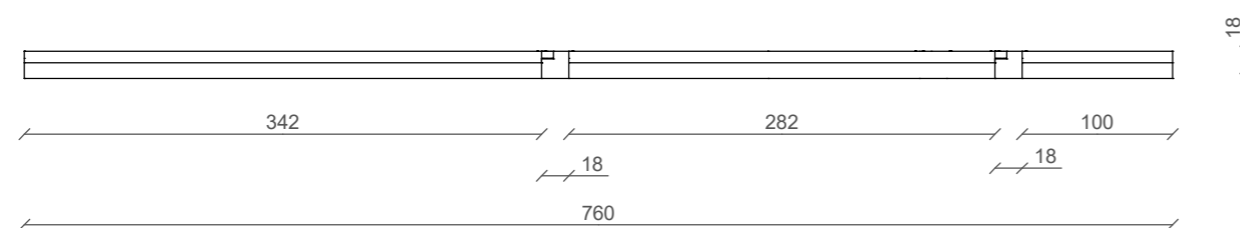

**BOKORYS SKRYTÉ ČÁRY - NOHA STOLU**

**NÁRYS SKRYTÉ ČÁRY - NOHA STOLU**

DETAIL\_A 1:2 - spoj svlak vrchní přední bokorys

DETAIL\_B 1:2 - spoj k desce stolu nárys

DETAIL\_C 1:4 - spoj svlak spodní bokorys

**PŮDORYS SKRYTÉ ČÁRY - NOHA STOLU**

	ČZU - FLD - Katedra zpracování dřeva a biomateriálů	
	Název práce: Pracovní stůl z multiplexu	
Výkres - noha pracovního stolu	M 1:5 A3	č.: <b>3.</b>
jméno: Radek Náhlík	ročník: III.	ak. rok: 2018/2019
obor: Dřevařství	ak. rok: 2018/2019	