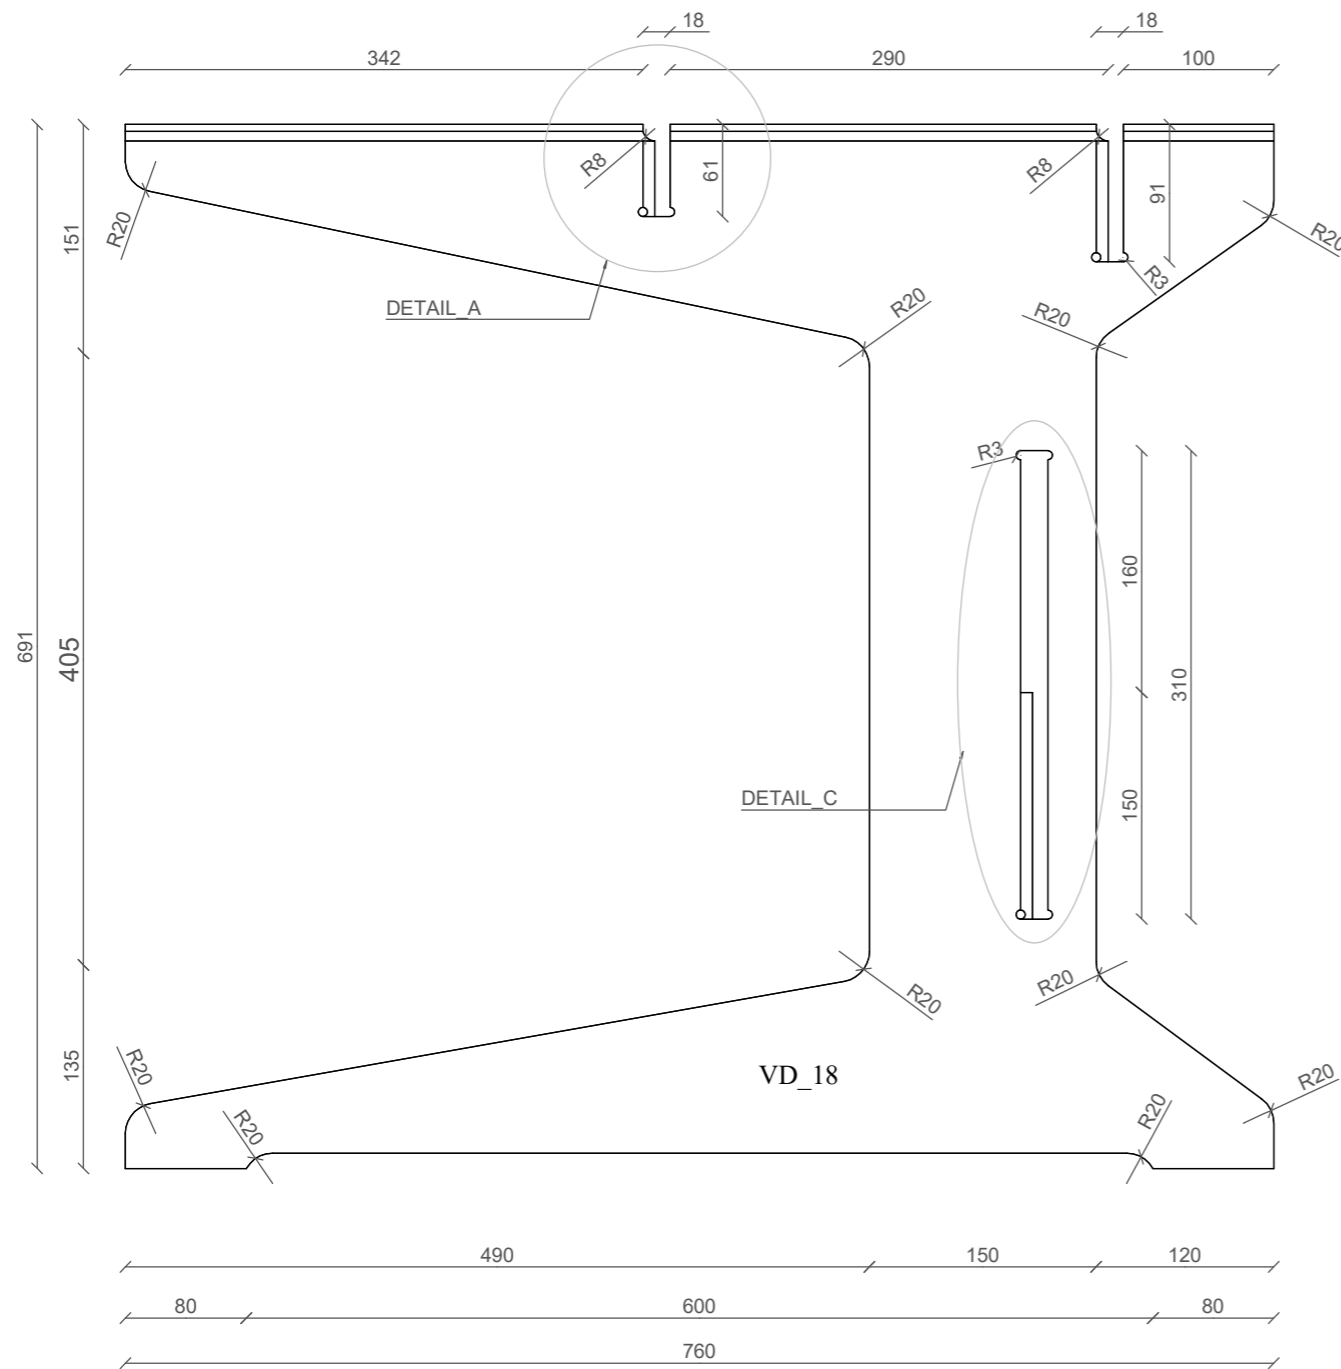

**BOKORYS SKRYTÉ ČÁRY - NOHA STOLU**

**NÁRYS SKRYTÉ ČÁRY - NOHA STOLU**

DETAIL\_A 1:2 - spoj svlak vrchní přední bokorys

DETAIL\_B 1:2 - spoj k desce stolu nárys

DETAIL\_C 1:4 - spoj svlak spodní bokorys

**PŮDORYS SKRYTÉ ČÁRY - NOHA STOLU**

	ČZU - FLD - Katedra zpracování dřeva a biomateriálů	
	Název práce: Pracovní stůl z multiplexu	
Výkres - noha pracovního stolu	M 1:5 A3	č.: <b>3.</b>
jméno: Radek Náhlík	ročník: III.	ak. rok: 2018/2019
obor: Dřevařství	ak. rok: 2018/2019	