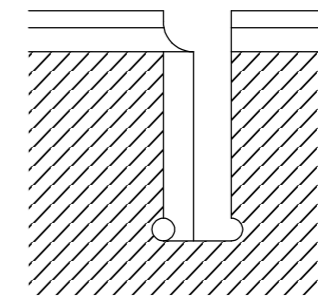

**BOKORYS SKRYTÉ ČÁRY - NOHA STOLU**

**NÁRYS SKRYTÉ ČÁRY - NOHA STOLU**

DETAIL\_A 1:2 - spoj svlak vrchní přední bokorys

DETAIL\_B 1:2 - spoj k desce stolu nárys

DETAIL\_C 1:4 - spoj svlak spodní bokorys

**PŮDORYS SKRYTÉ ČÁRY - NOHA STOLU**

	ČZU - FLD - Katedra zpracování dřeva a biomateriálů	
	Název práce: Pracovní stůl z multiplexu	
Výkres - noha pracovního stolu	M 1:5 A3	č.: <b>3.</b>
jméno: Radek Náhlík	ročník: III.	ak. rok: 2018/2019
obor: Dřevařství	ak. rok: 2018/2019	