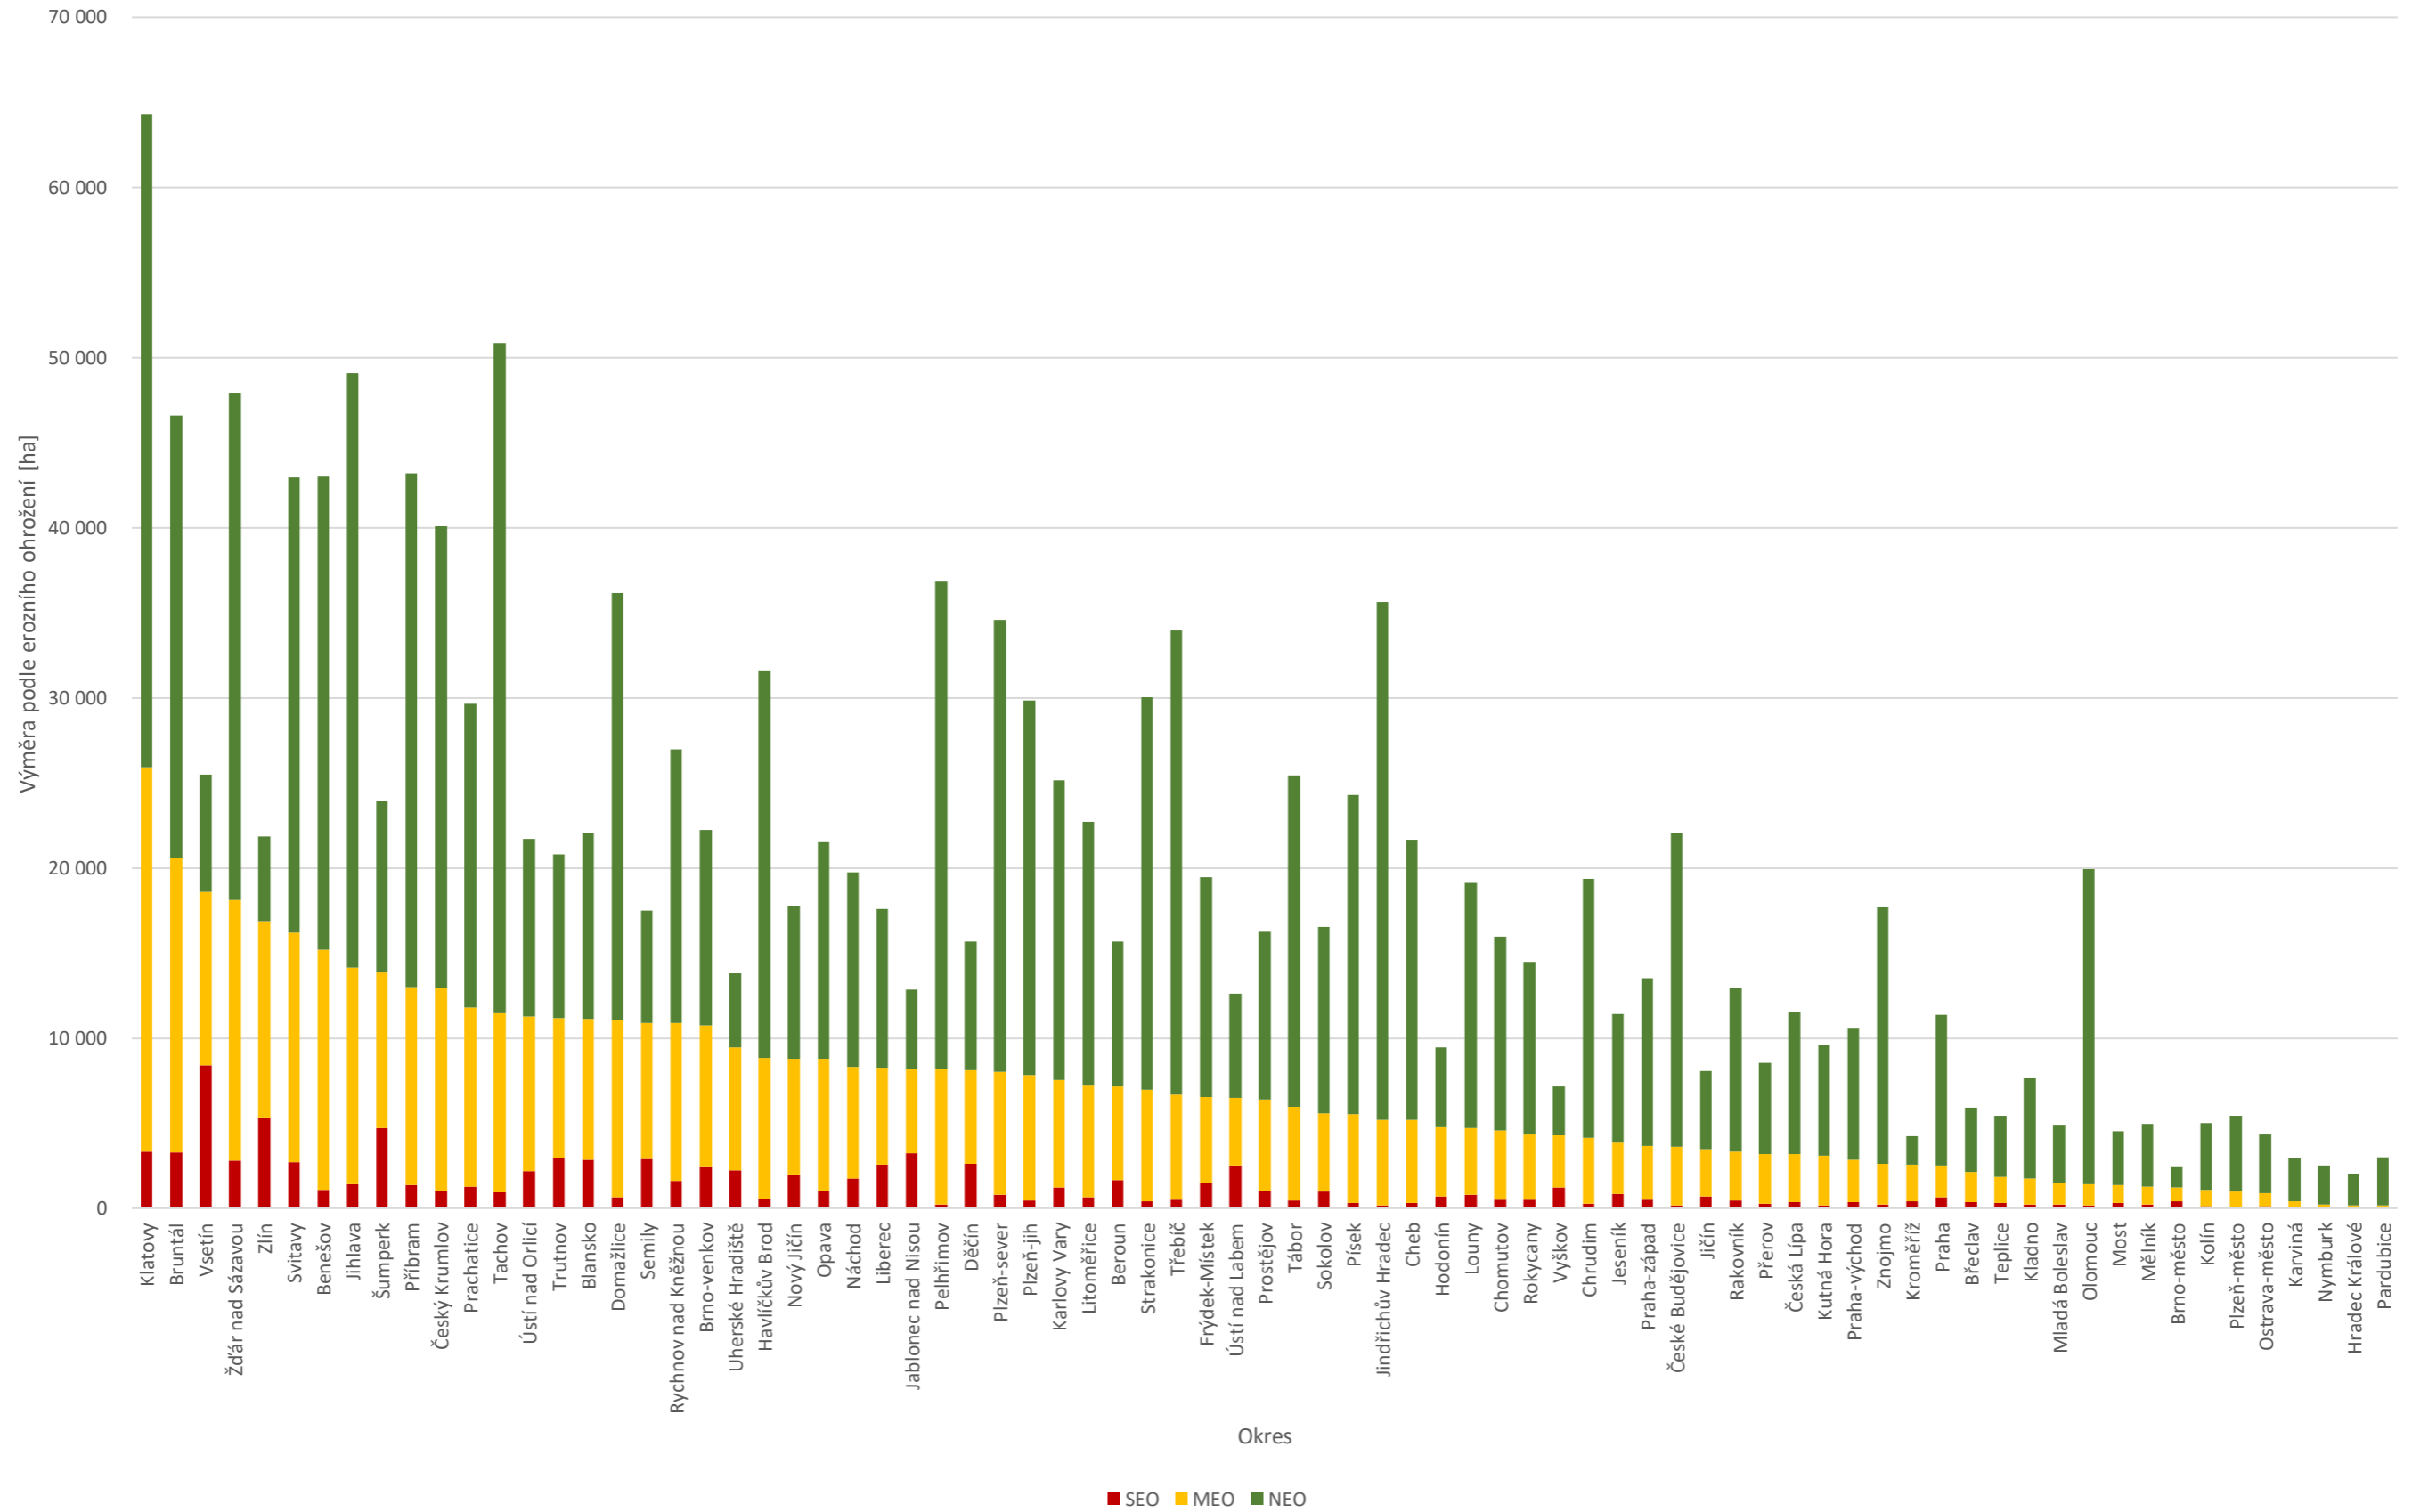

Erozní ohrožení zemědělských půd vhodných k zalesnění

Príloha č. 3: Podíl výměry erozně ohrožených zemědělských půd vhodných k zalesnění k celkové výměře zemědělských půd