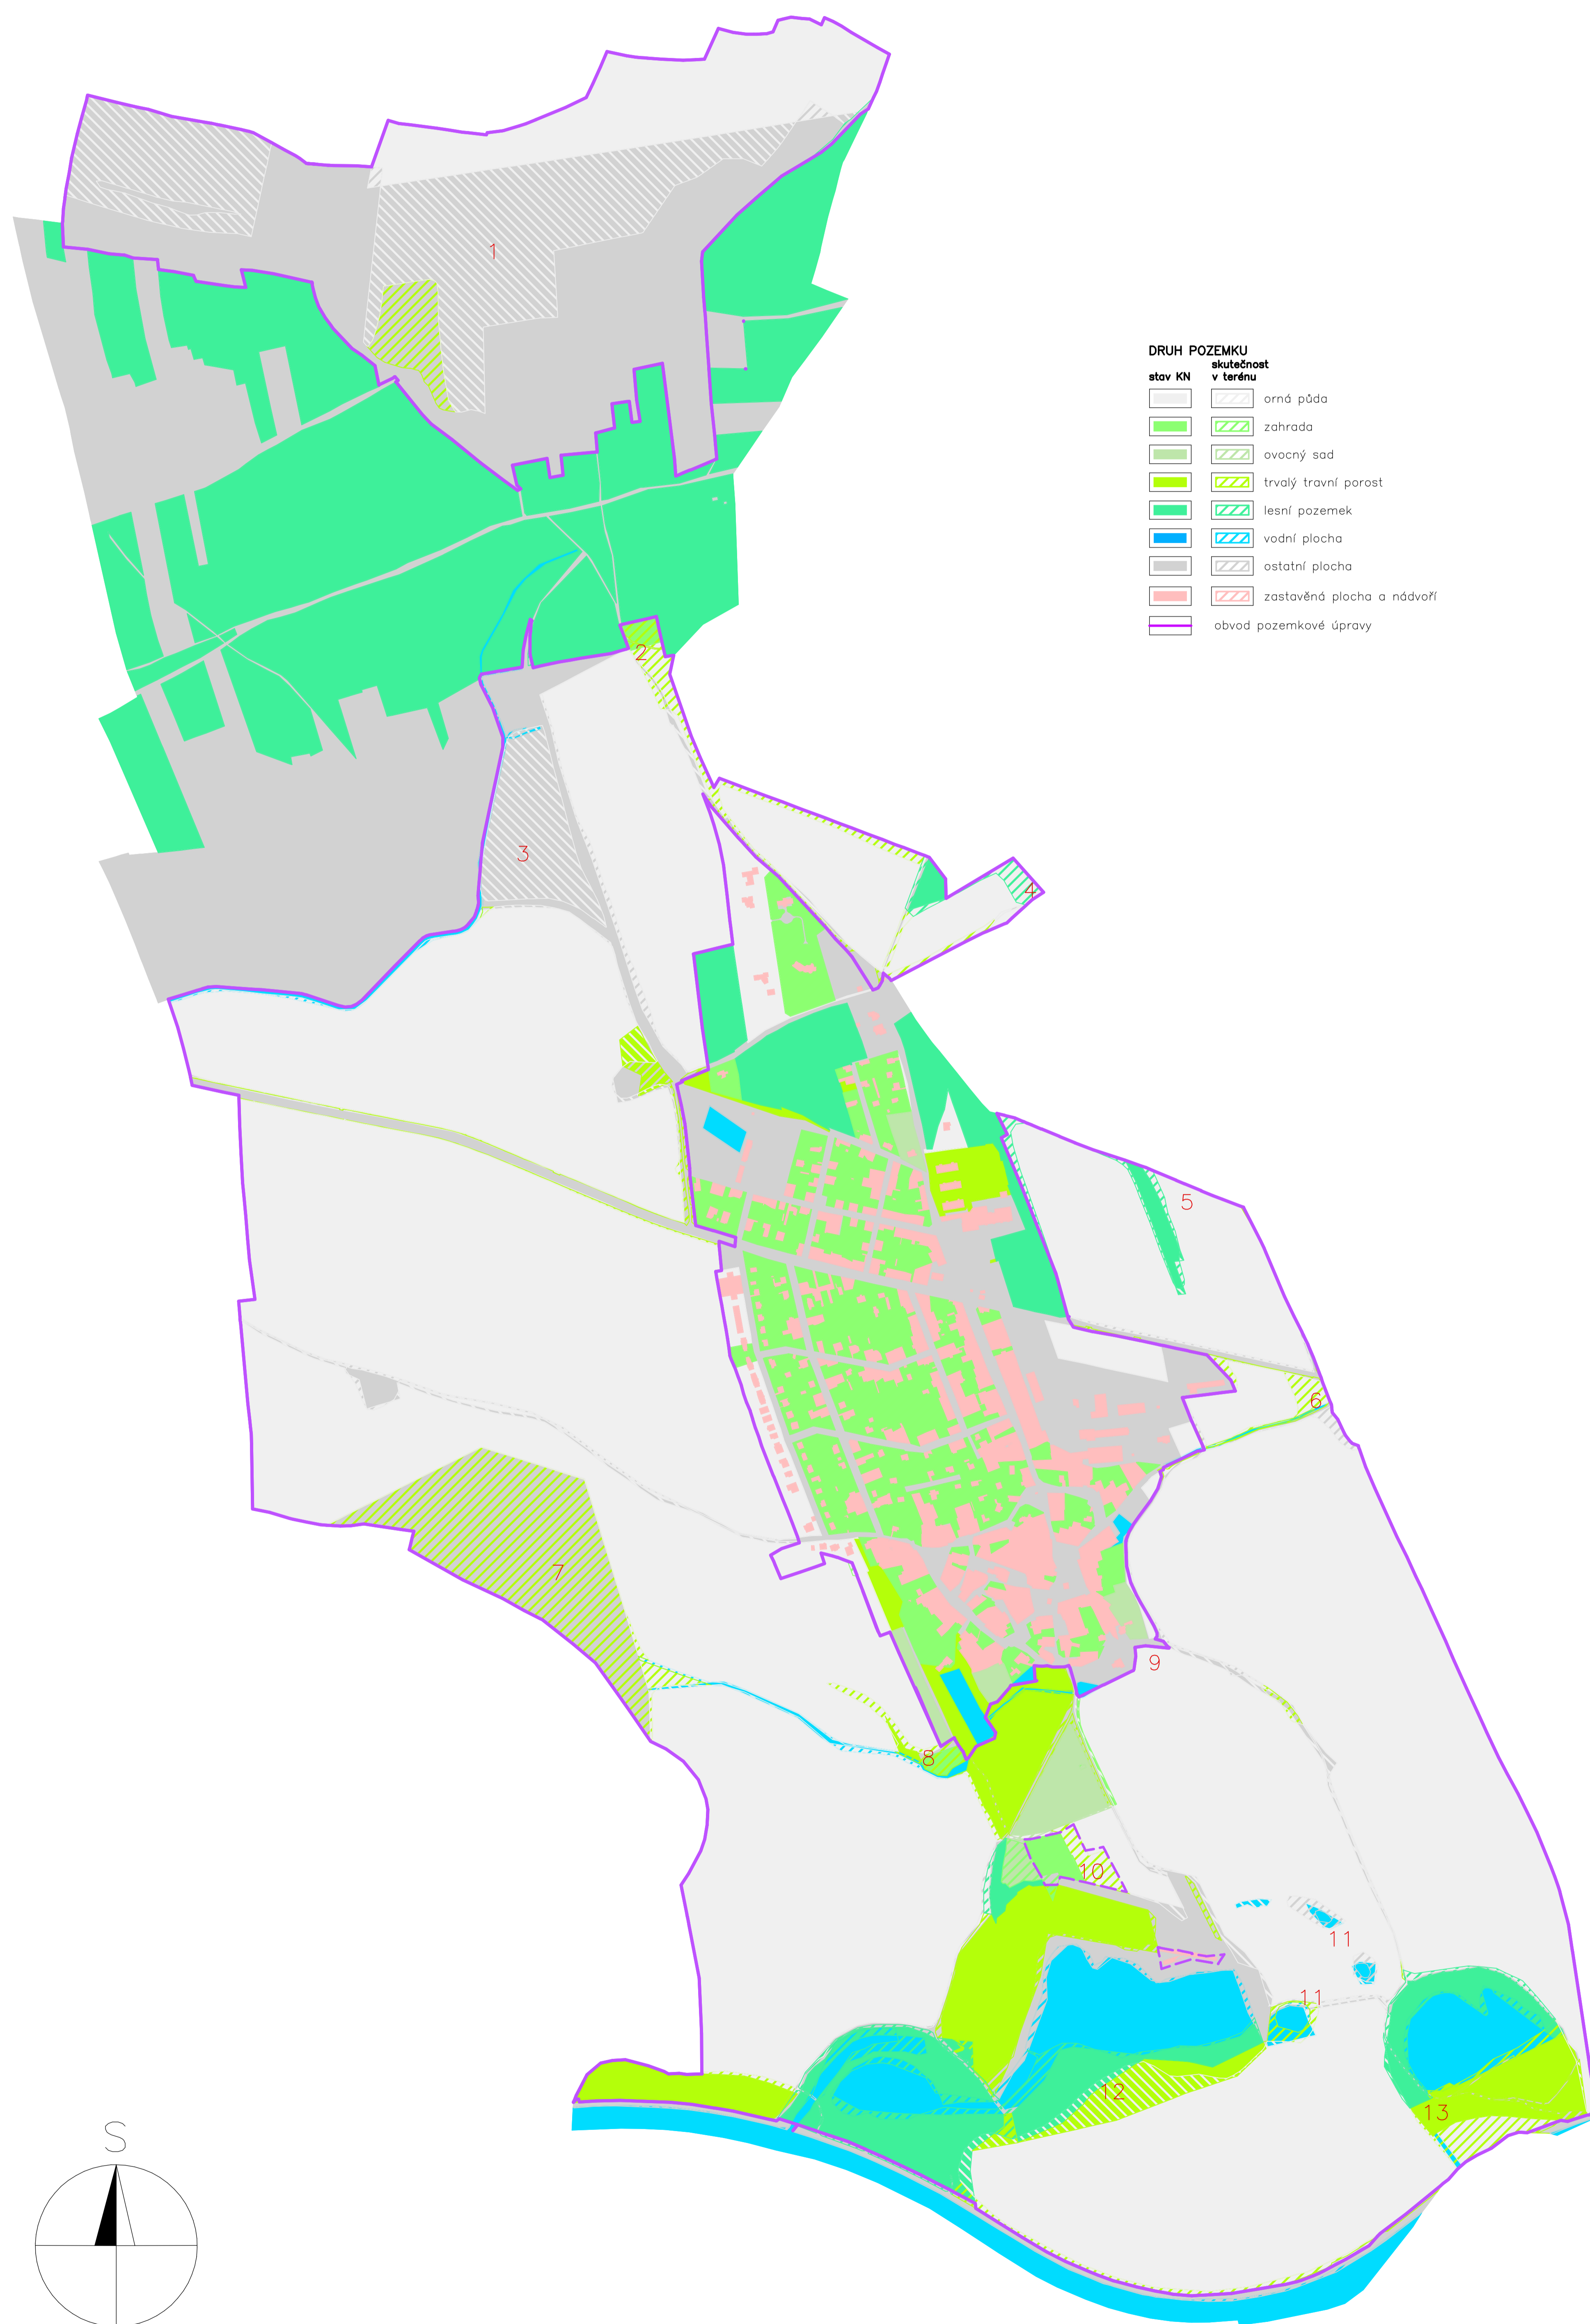

KOMPLEXNÍ POZEMKOVÁ ÚPRAVA

v k.ú. Tři Dvory
Mapa změn druhů pozemků

DRUH POZEMKU	
stav KN	skutečnost v terénu
	orná půda
	zahrada
	ovocný sad
	trvalý travní porost
	lesní pozemek
	vodní plocha
	ostatní plocha
	zastavěná plocha a nádvoří
	obvod pozemkové úpravy

0 200 400 600 800 1000 metrů

Kraj: Středočeský	Obec: Tři Dvory
k.ú.: Tři Dvory	měř.: 1:5000
Zpracoval: Tereza Zelníková, Dis.	Souřad.systém: JTSK
Vedoucí práce: Ing. Josef Vlasák, Ph.D.	Datum: 6/2020
ZMĚNA DRUHU POZEMKŮ V K.Ú. TŘI DVORY	