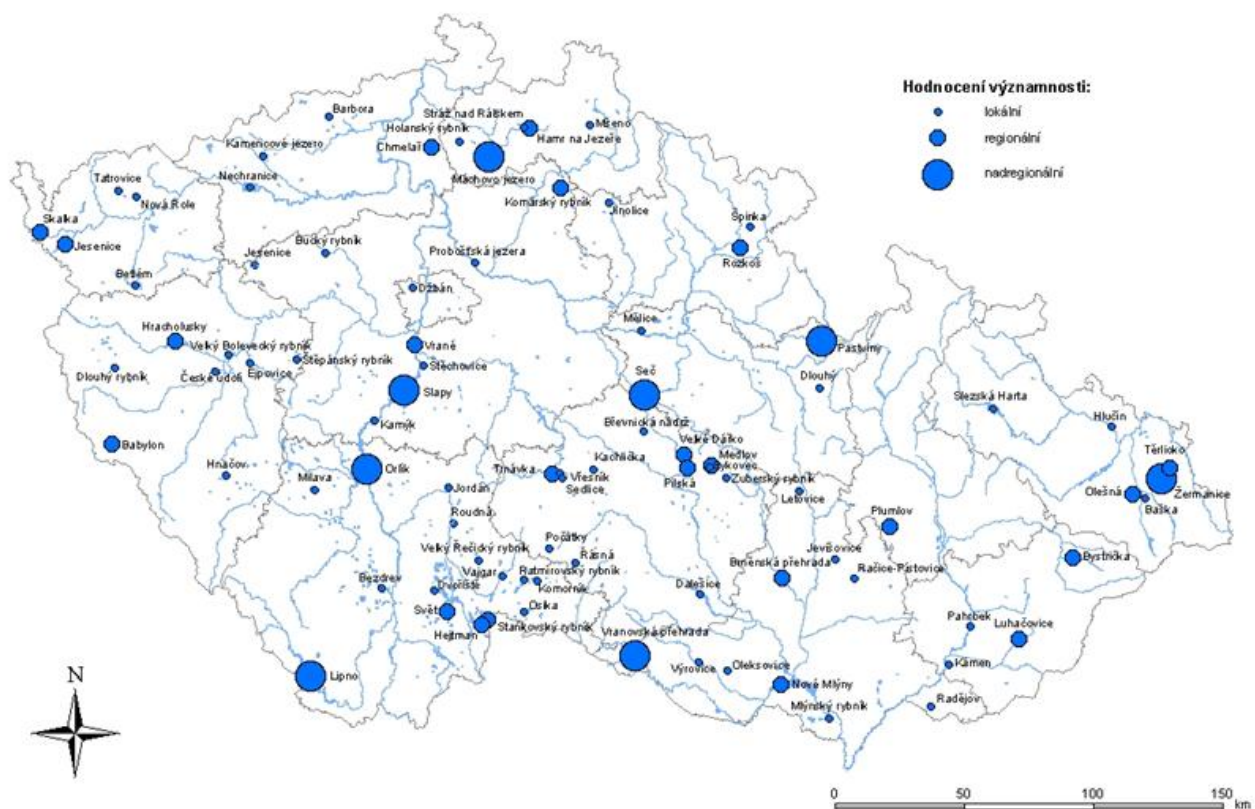

# 11 P ÍLOHY

## P íloha 1

Hodnocení významnosti vodních ploch (Vystoupil et al., 2005, 14).

### REKREACE U VODY

## Příloha 2

Seznam vybraných klubů vodního lyžování v České republice

([http://www.g2.cz/cs/xtreme/vodni\\_lyzovani/4.shtml](http://www.g2.cz/cs/xtreme/vodni_lyzovani/4.shtml), 23. 2. 2011)

1. Water Ski Club Neratovice - Ovčáry
2. Shadow Of Whales - Kostelec nad Labem
3. TJ Delfín Oleksovice - Oleksovice
4. Stehno Marine Klub - Pardubice
5. Ski Club Hlučín o Hlučín
6. Klub Vodního lyžování - Havířov
7. KVL Slavoj Kostelec - Kostelec u Jihlavy
8. Tělovýchovná jednota Slavoj Plzeň - Plzeň
9. Klub Vodního Lyžování Stráž p. Ralskem - Stráž p. Ralskem
10. TJ České Lodičnice - Ústí nad Labem