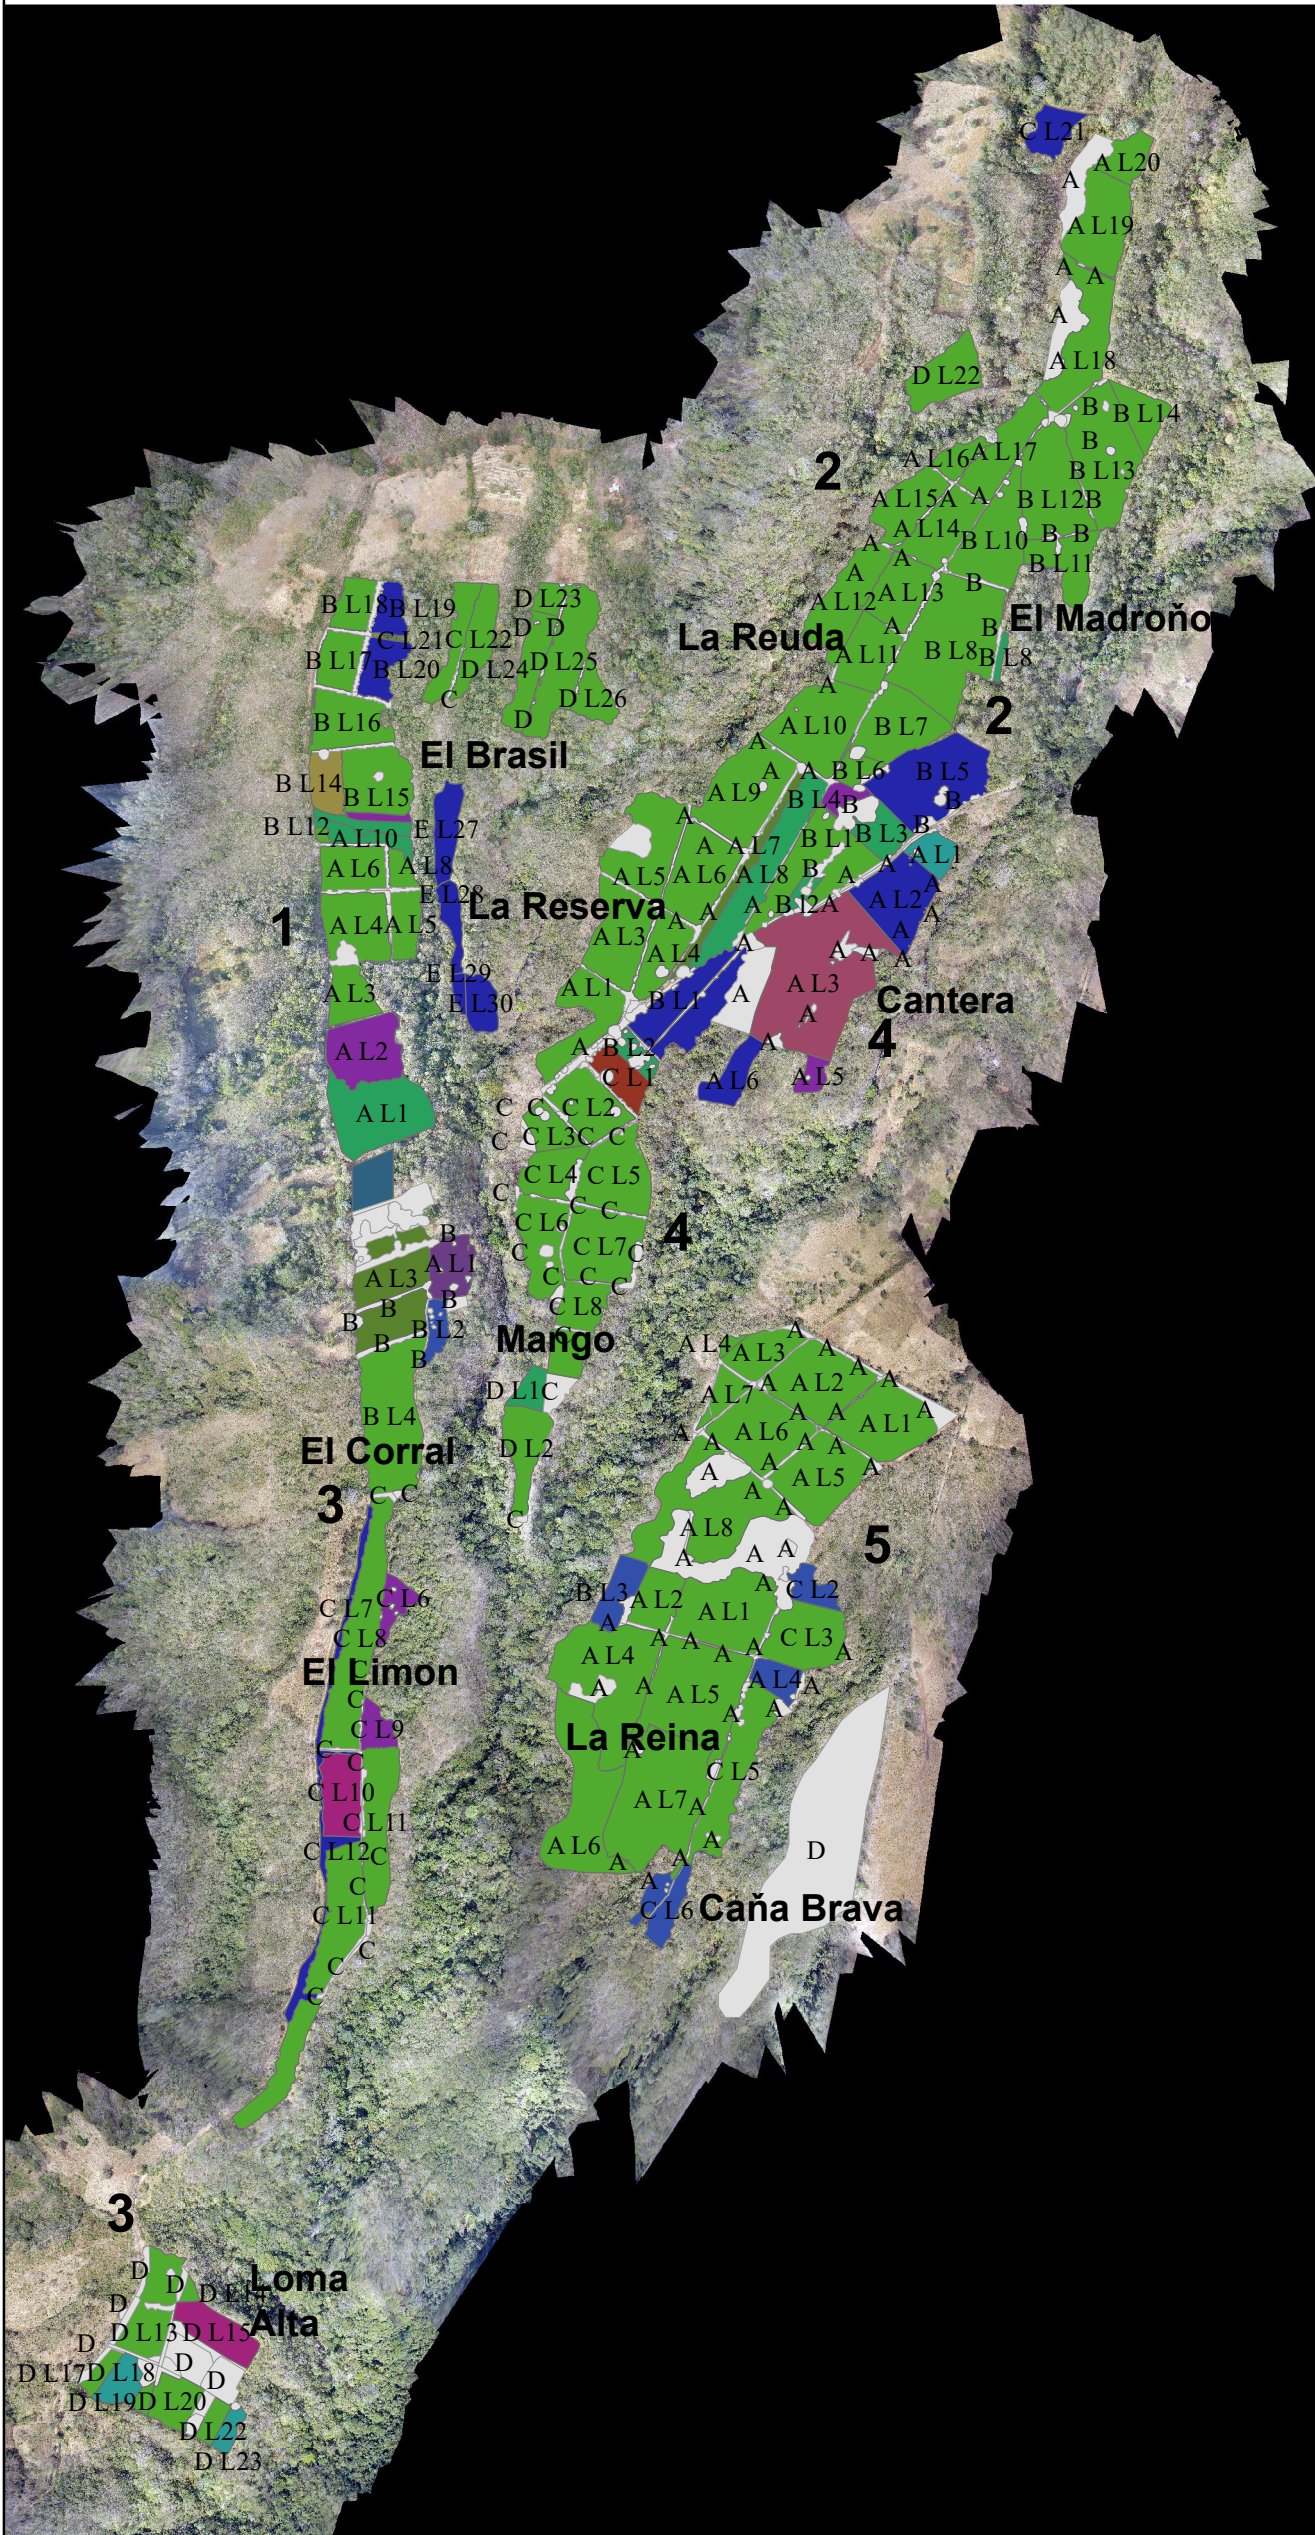

Porostní mapa

Dřevina

-  (empty)
-  AM
-  AM-NE
-  CA
-  CA-
-  CA-ME
-  CA-ME-AM
-  CA-NE
-  CA-PO-TE
-  CA-TE
-  CU
-  TE
-  TE-AM
-  ŠKOLKA

1:10 000