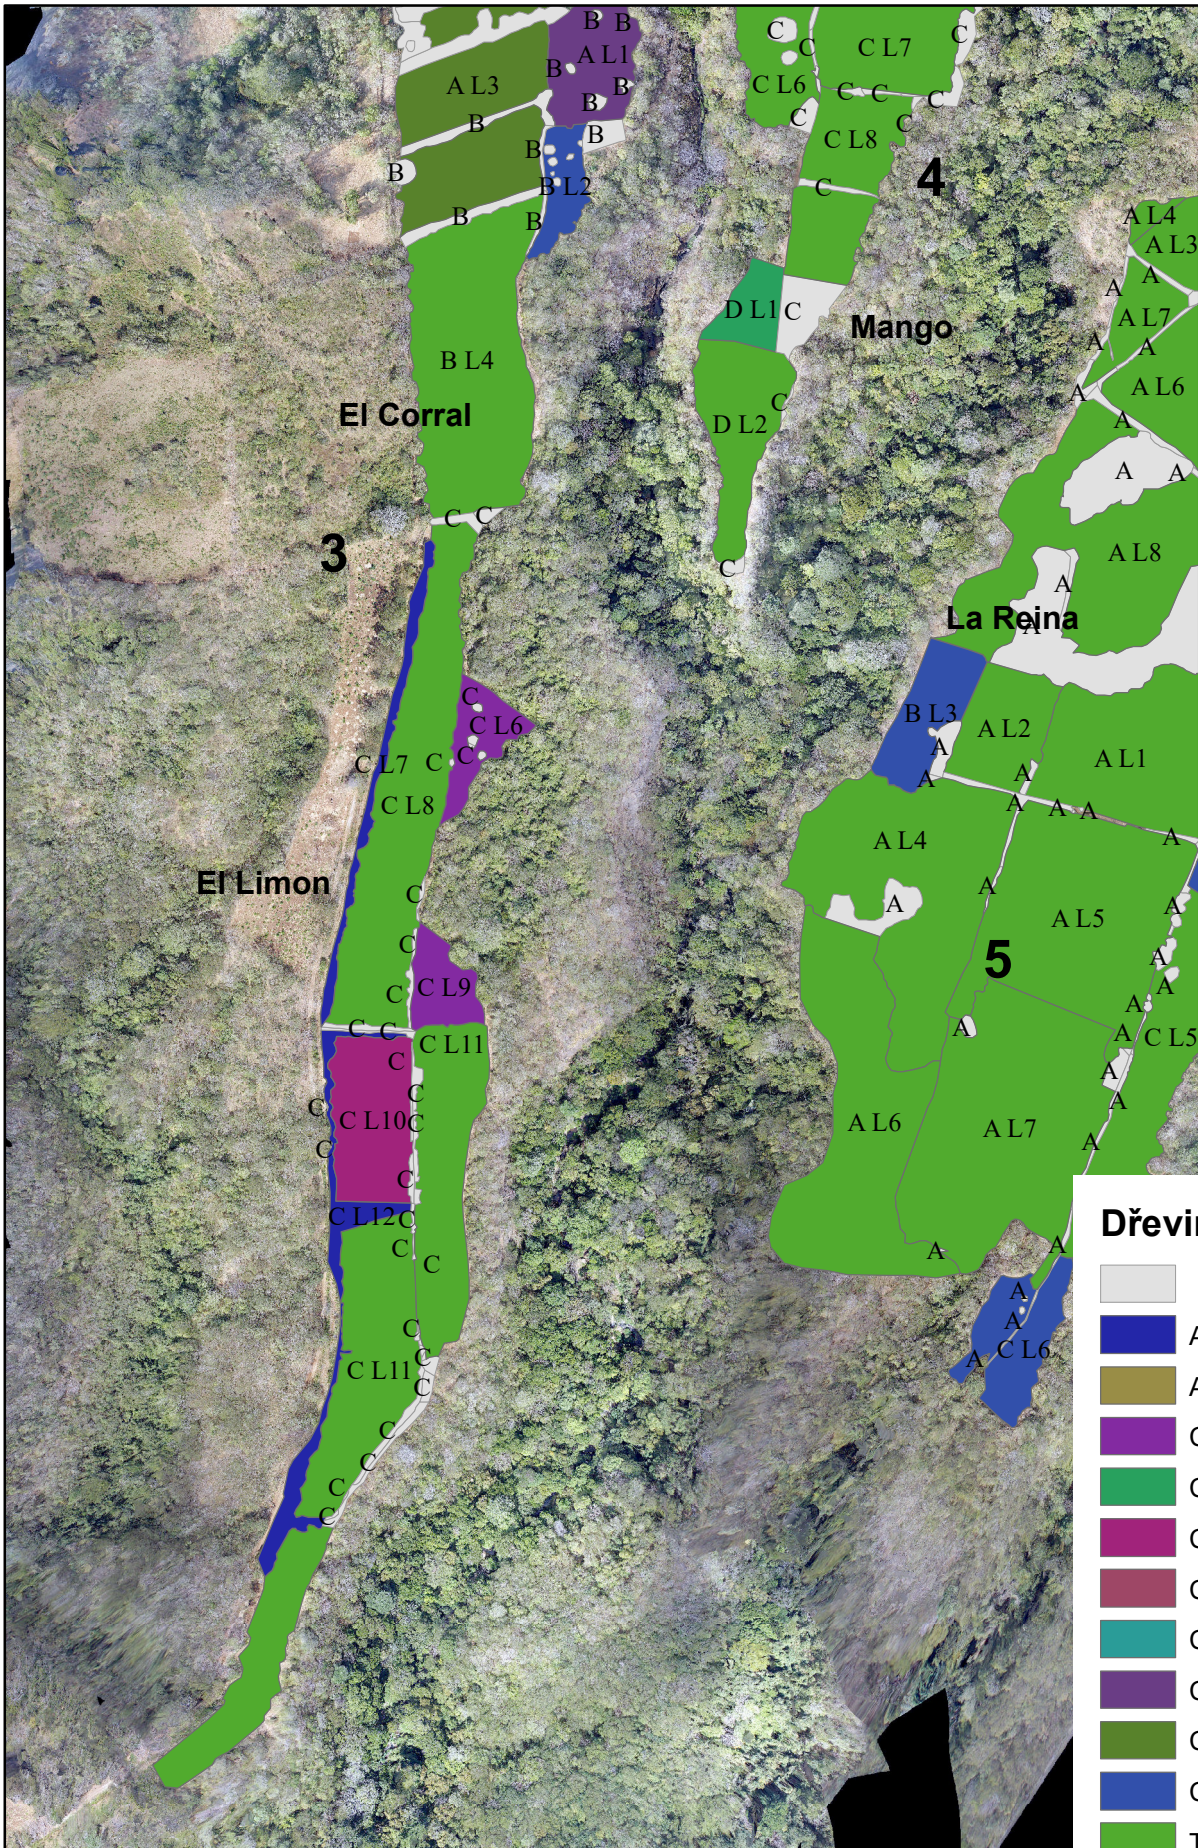

# 2 - El Limon

0 25 50 100 150 200 250  
 Meters

1:5 000

## Dřevina

- 
-  AM
-  AM-NE
-  CA
-  CA-
-  CA-ME
-  CA-ME-AM
-  CA-NE
-  CA-PO-TE
-  CA-TE
-  CU
-  TE
-  TE-AM
-  ŠKOLKA