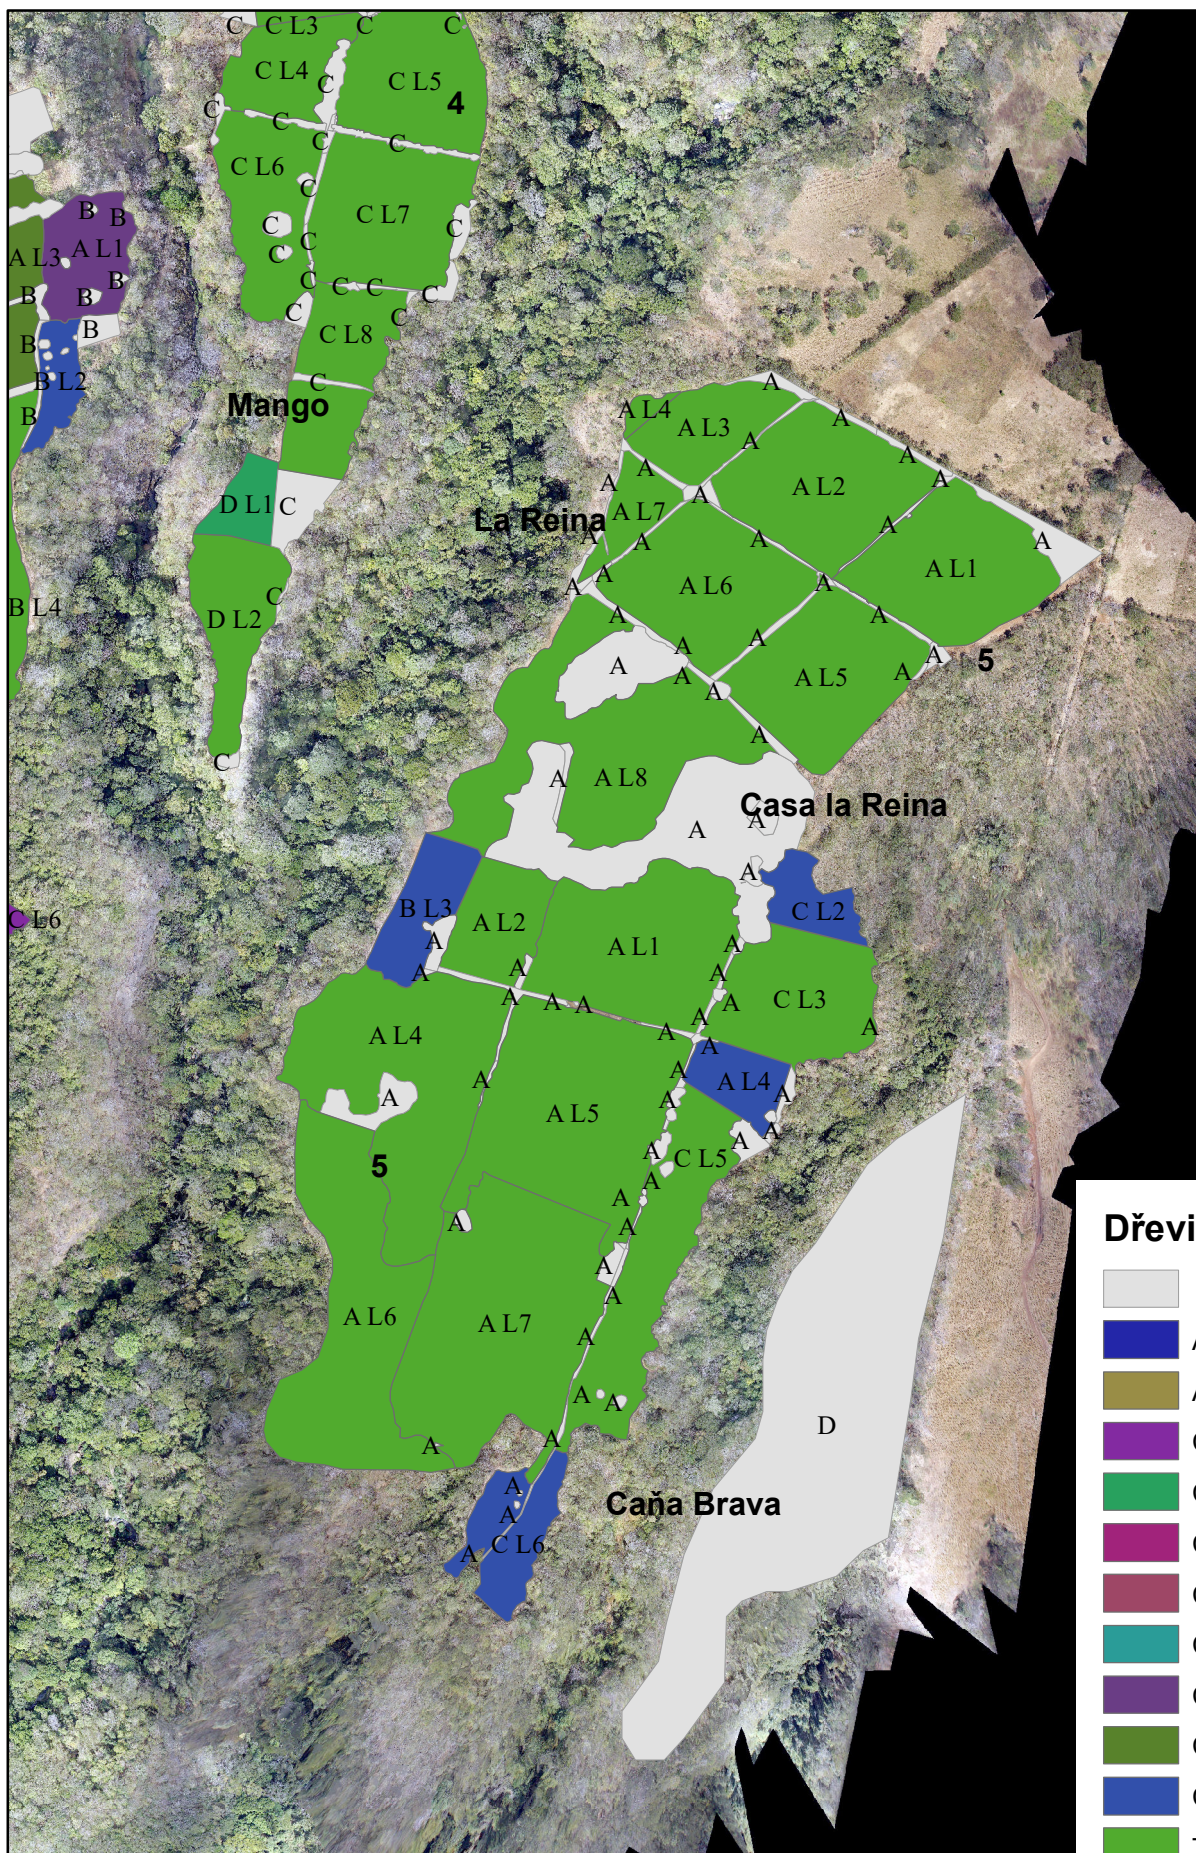

4 - La Reina

0 25 50 100 150 200 250
Meters

1:5 000

Dřevina

-  D
-  AM
-  AM-NE
-  CA
-  CA-
-  CA-ME
-  CA-ME-AM
-  CA-NE
-  CA-PO-TE
-  CA-TE
-  CU
-  TE
-  TE-AM
-  ŠKOLKA