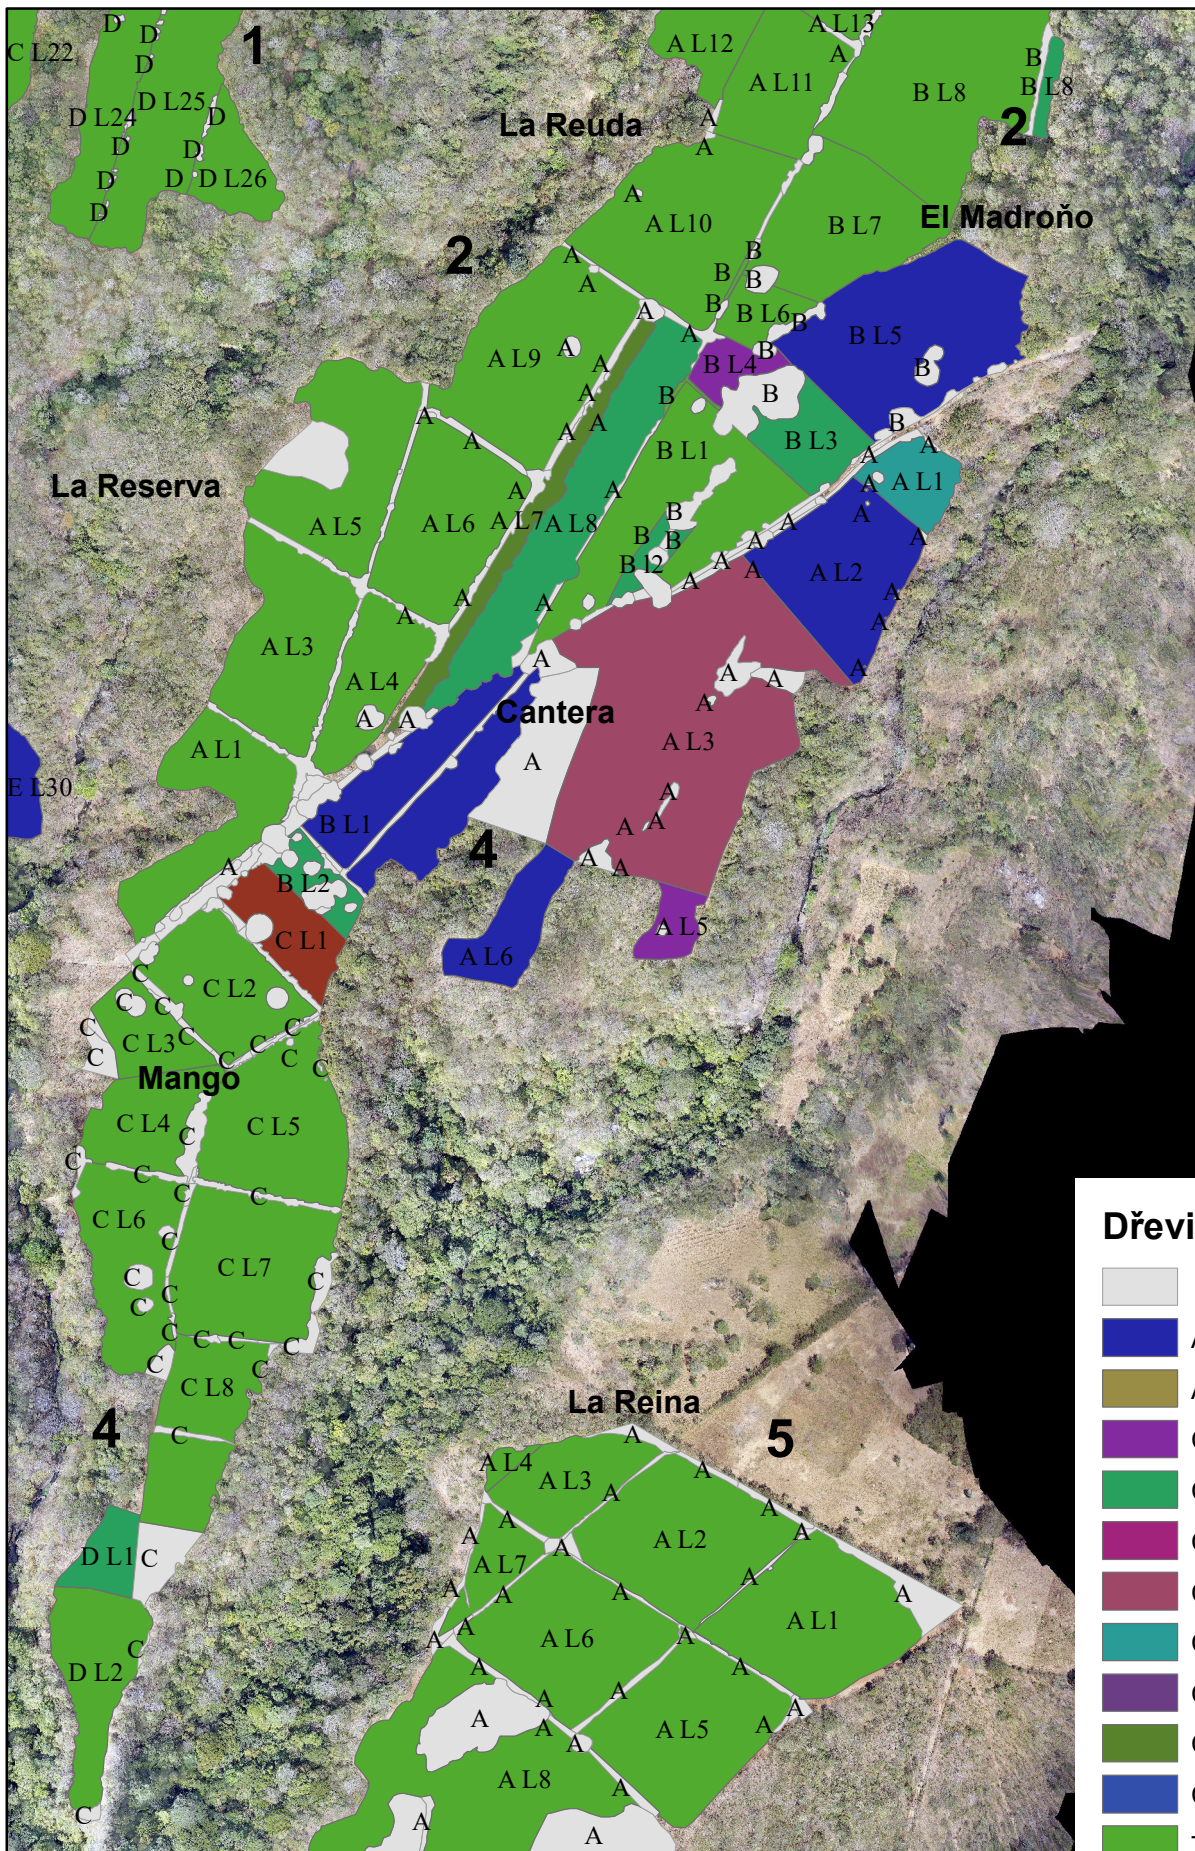

5 - La Reuda, Mango, Cantera, El Madroño

Dřevina

- (empty)
- AM
- AM-NE
- CA
- CA-
- CA-ME
- CA-ME-AM
- CA-NE
- CA-PO-TE
- CA-TE
- CU
- TE
- TE-AM
- ŠKOLKA

0 25 50 100 150 200 250
 Meters

1:5 000