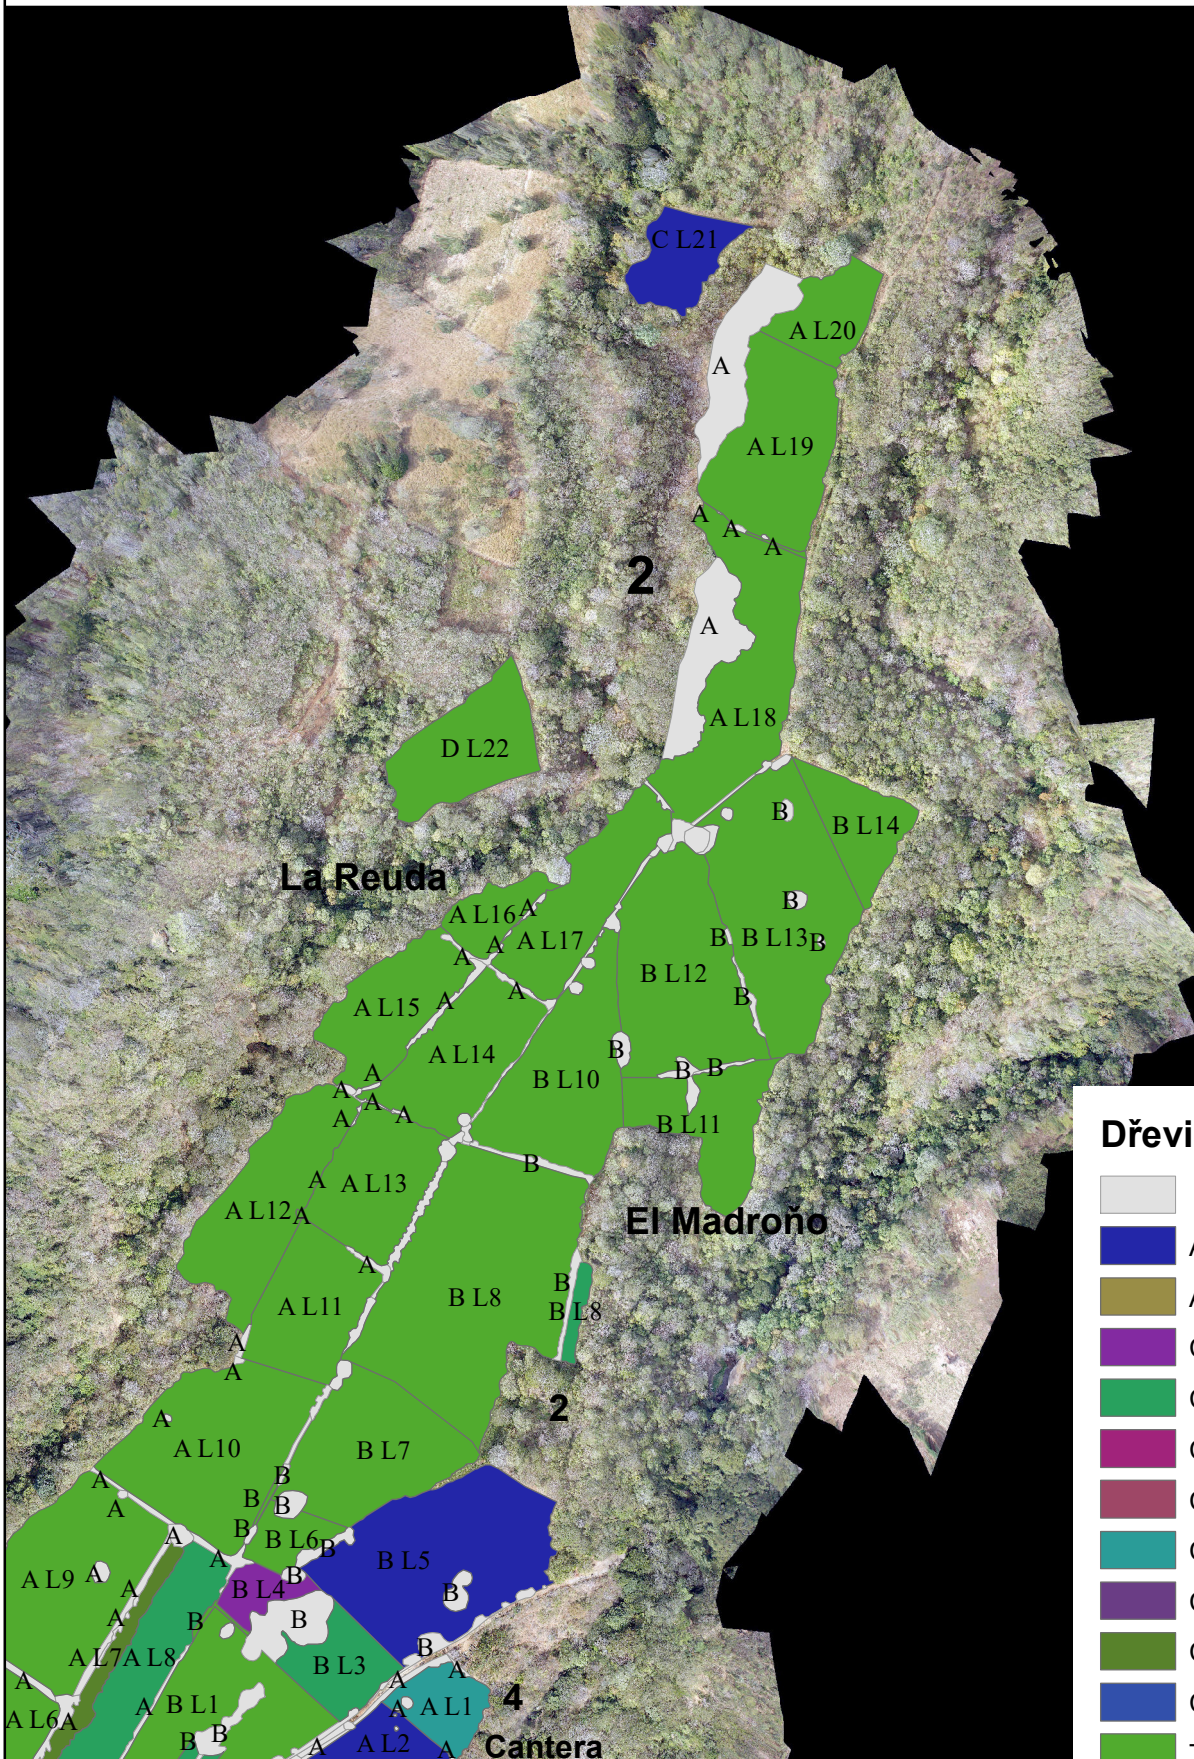

6 - La Reuda, El Madroño

Dřevina

- AM
- AM-NE
- CA
- CA-
- CA-ME
- CA-ME-AM
- CA-NE
- CA-PO-TE
- CA-TE
- CU
- TE
- TE-AM
- ŠKOLKA

0 25 50 100 150 200 250
 Meters

1:5 000