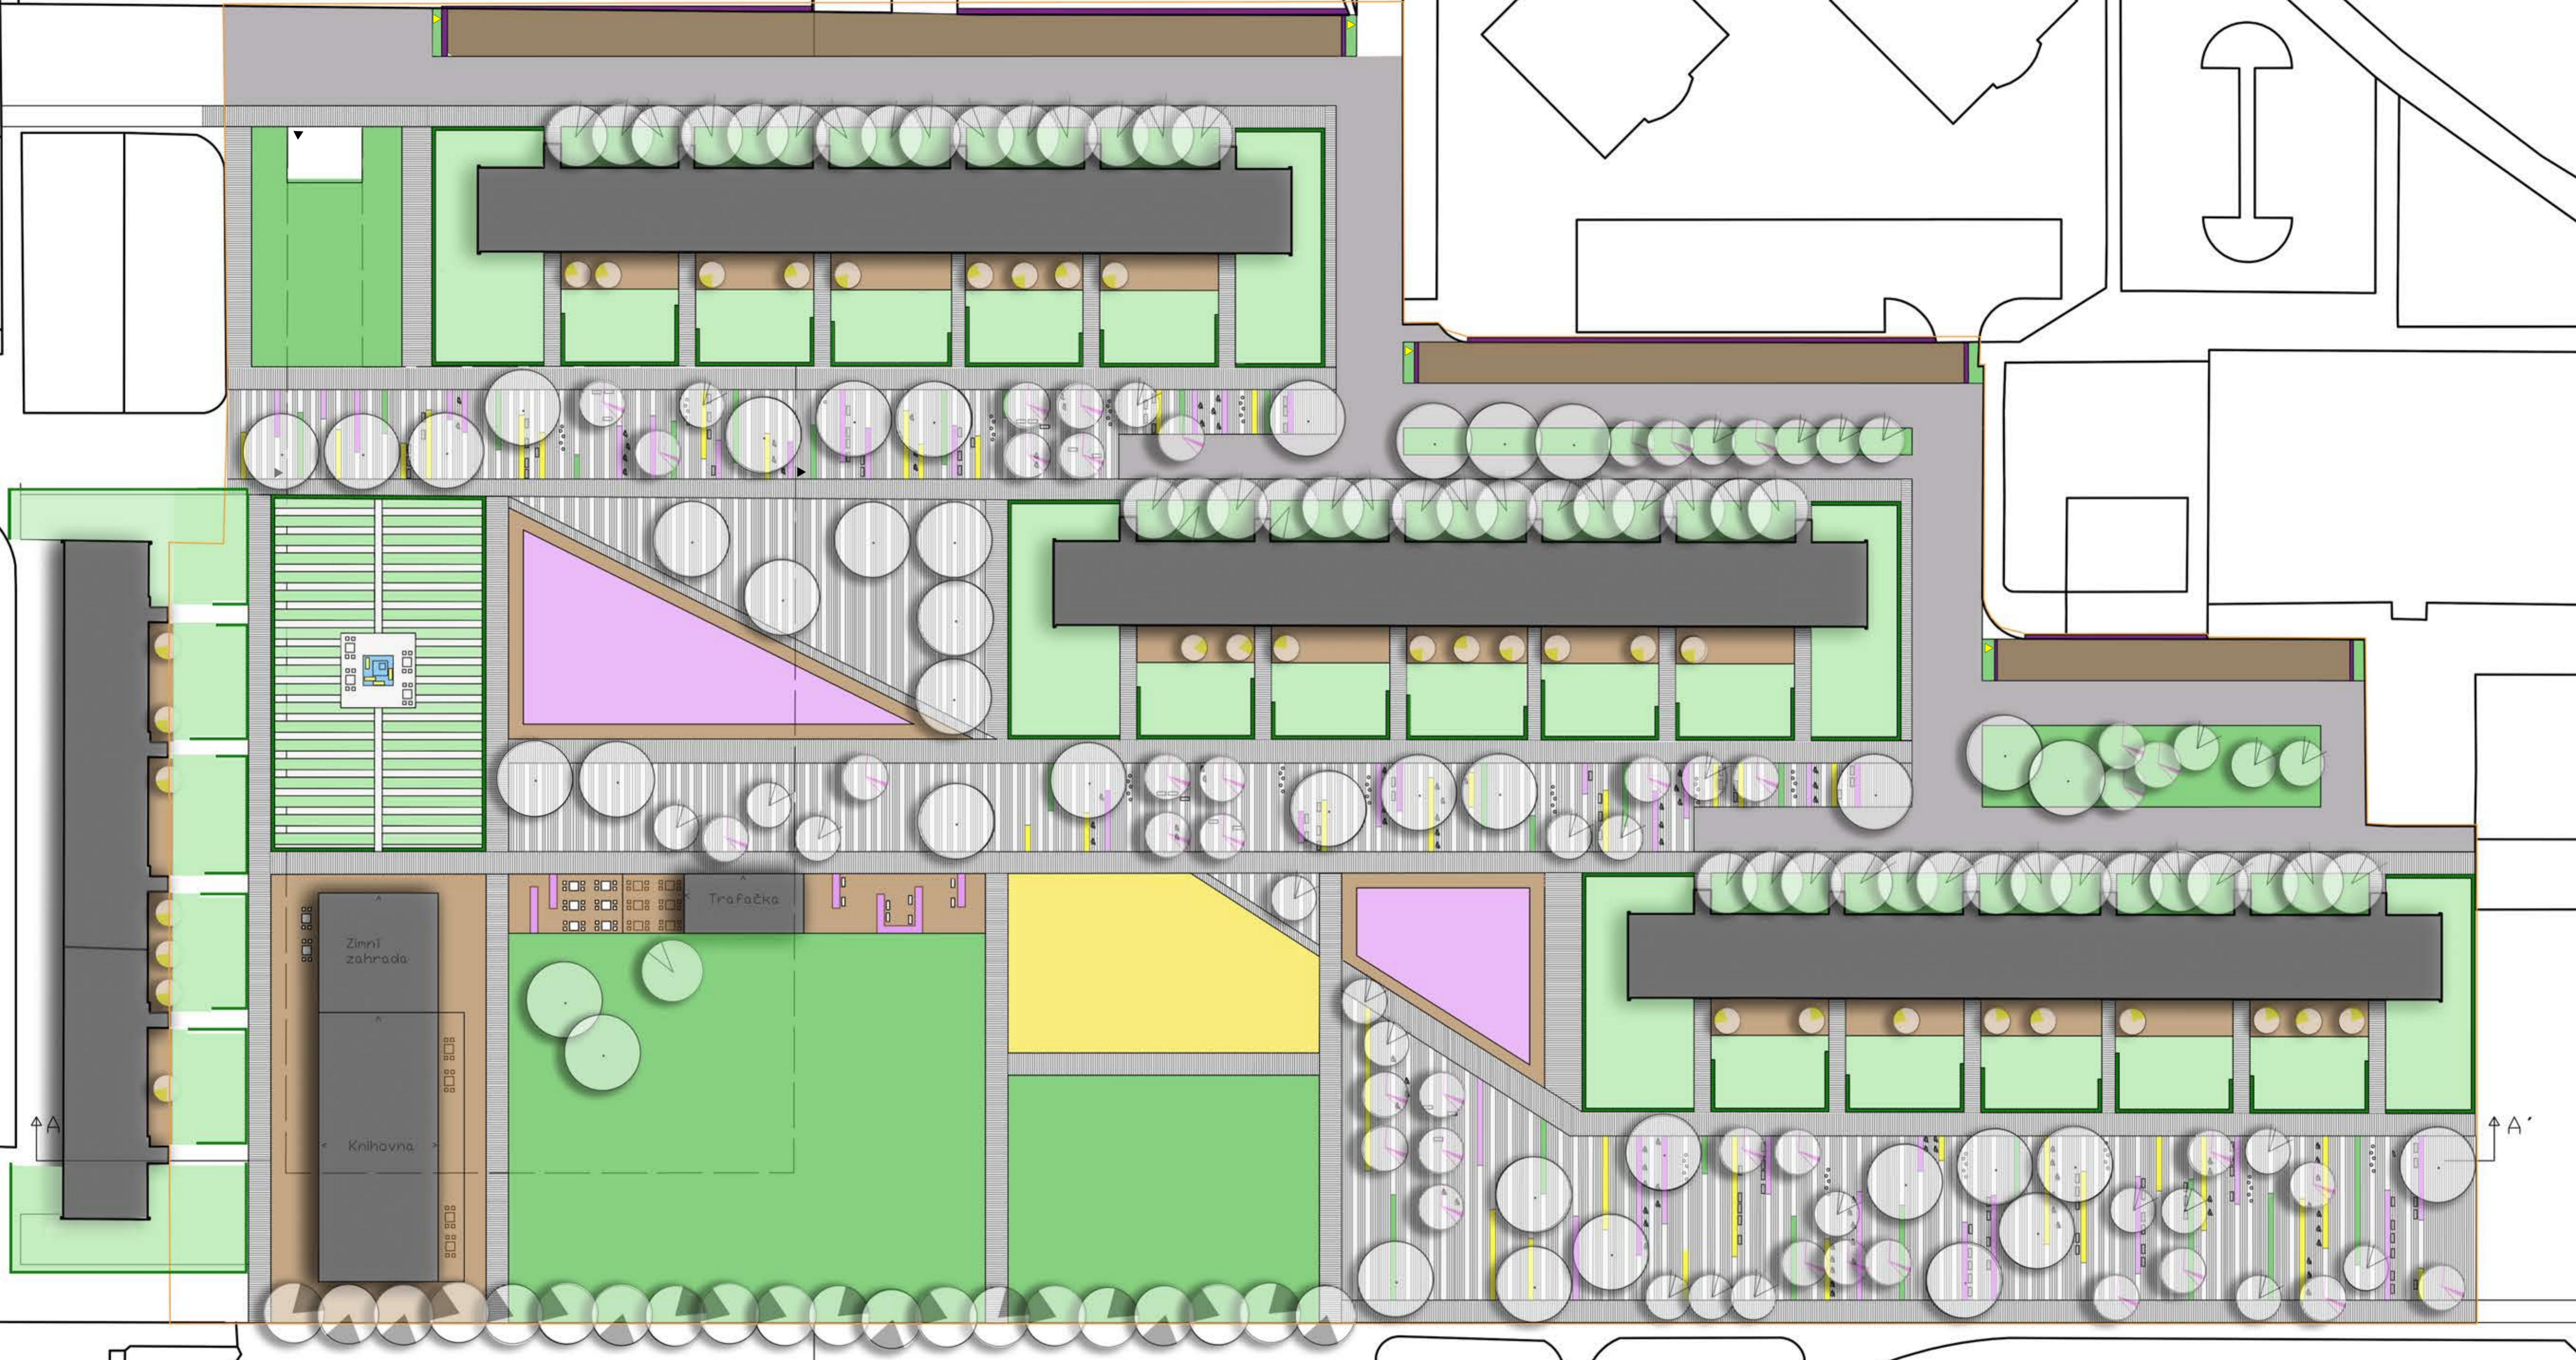

# Celková situace

## Legenda

- |                            |  |                   |                       |                         |                  |                                |                         |
|----------------------------|--|-------------------|-----------------------|-------------------------|------------------|--------------------------------|-------------------------|
| <i>Acer campestre</i>      | <i>Prunus subhirtella</i> 'Autumnalis' | travnatá plocha   | živé ploty            | dřevěná posedová plocha | dlažba           | skákací panák                  | komunikace - asfalt     |
| <i>Acer pseudoplatanus</i> | <i>Prunus serrulata</i>                | květinové záhony  | polosoukromé zahrádky | dětské hřiště           | lavička          | vchod do podzemního parkoviště | budovy                  |
| <i>Tilia cordata</i>       | <i>Laburnum anagyroides</i>            | záhony travin     | pokusné zahrádky      | zastřešené parkoviště   | mobilní mobiliář | hranice podzemního parkoviště  | hranice vybraného území |
|                            |  | popínavé rostliny | dřevěná plocha        | bazén s travinami       | mobilní lehátka  | podzemní kontejnery            |                         |