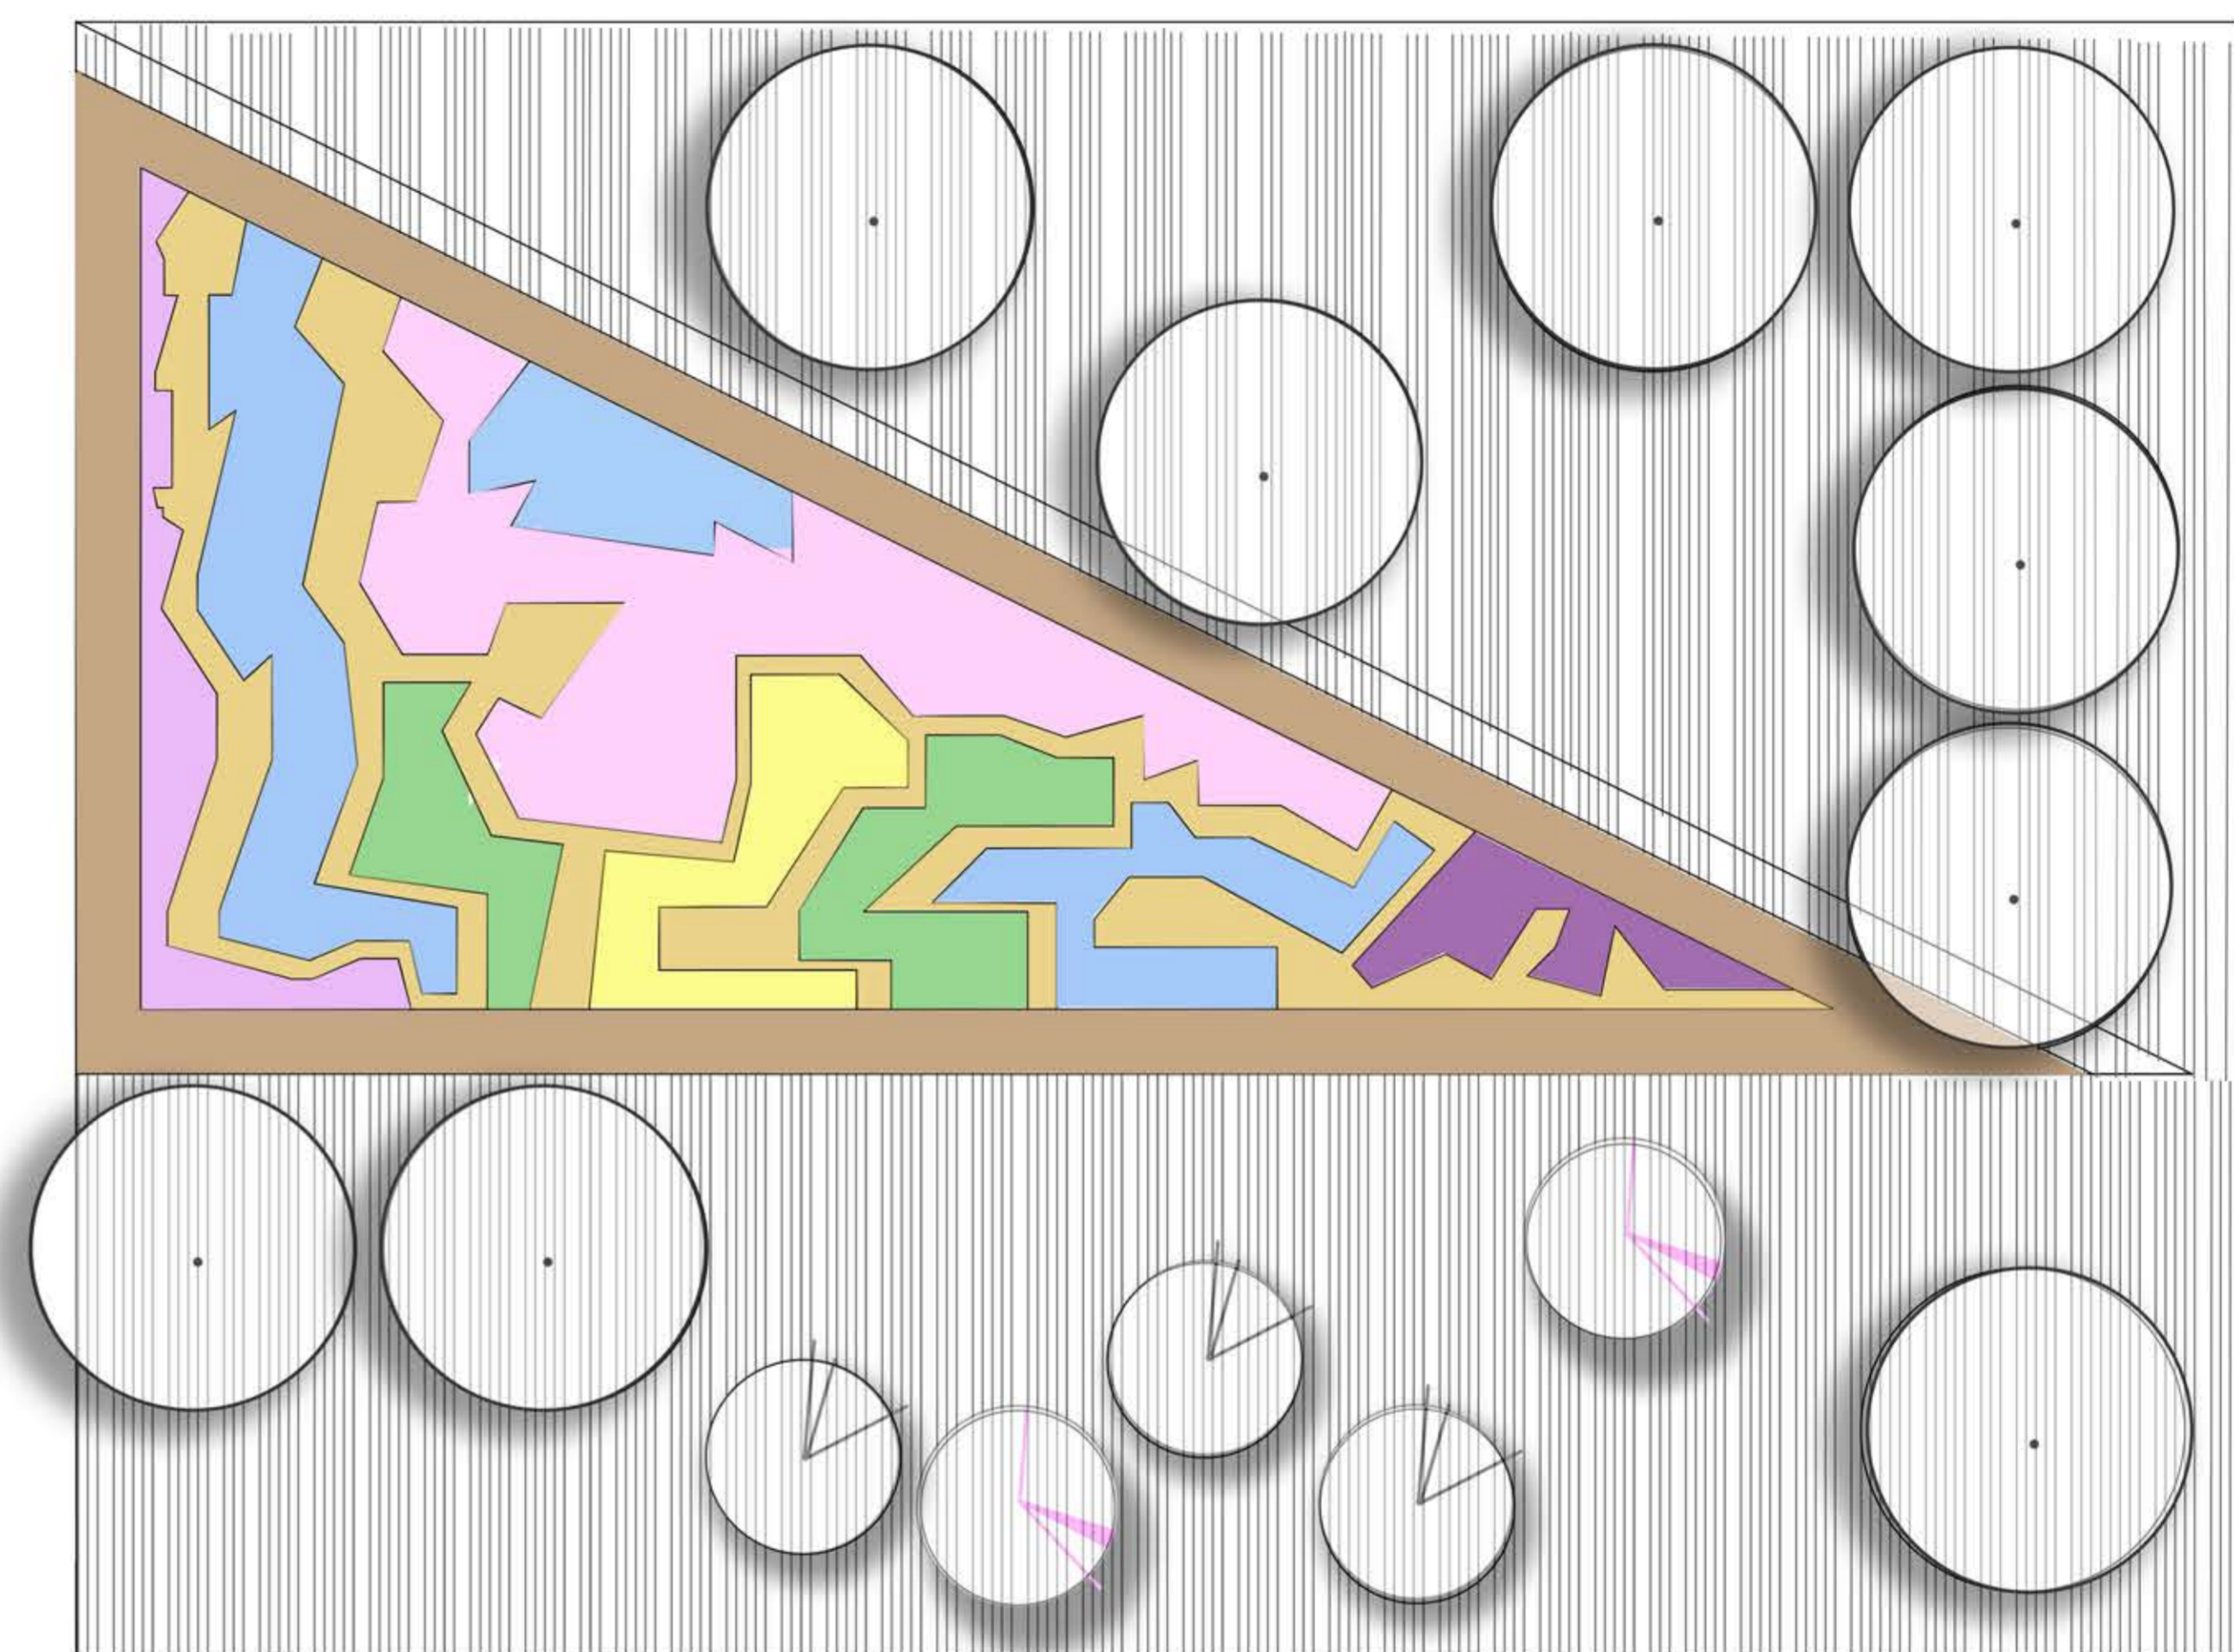

Situace květinových záhonů

Legenda

	<i>Acer campestre</i>		dřevěná posedová plocha		<i>Imperata cylindrica</i> 'Rubra'		<i>Lyemus arenarius</i>
	<i>Prunus subhirtella</i> 'Autumnalis'		dlažba		<i>Hesperis matrenalis</i>		<i>Knautia macederica</i>
	<i>Prunus serrulata</i>		mlatové cesty		<i>Hystrix patula</i>		<i>Leucanthemella serotina</i>