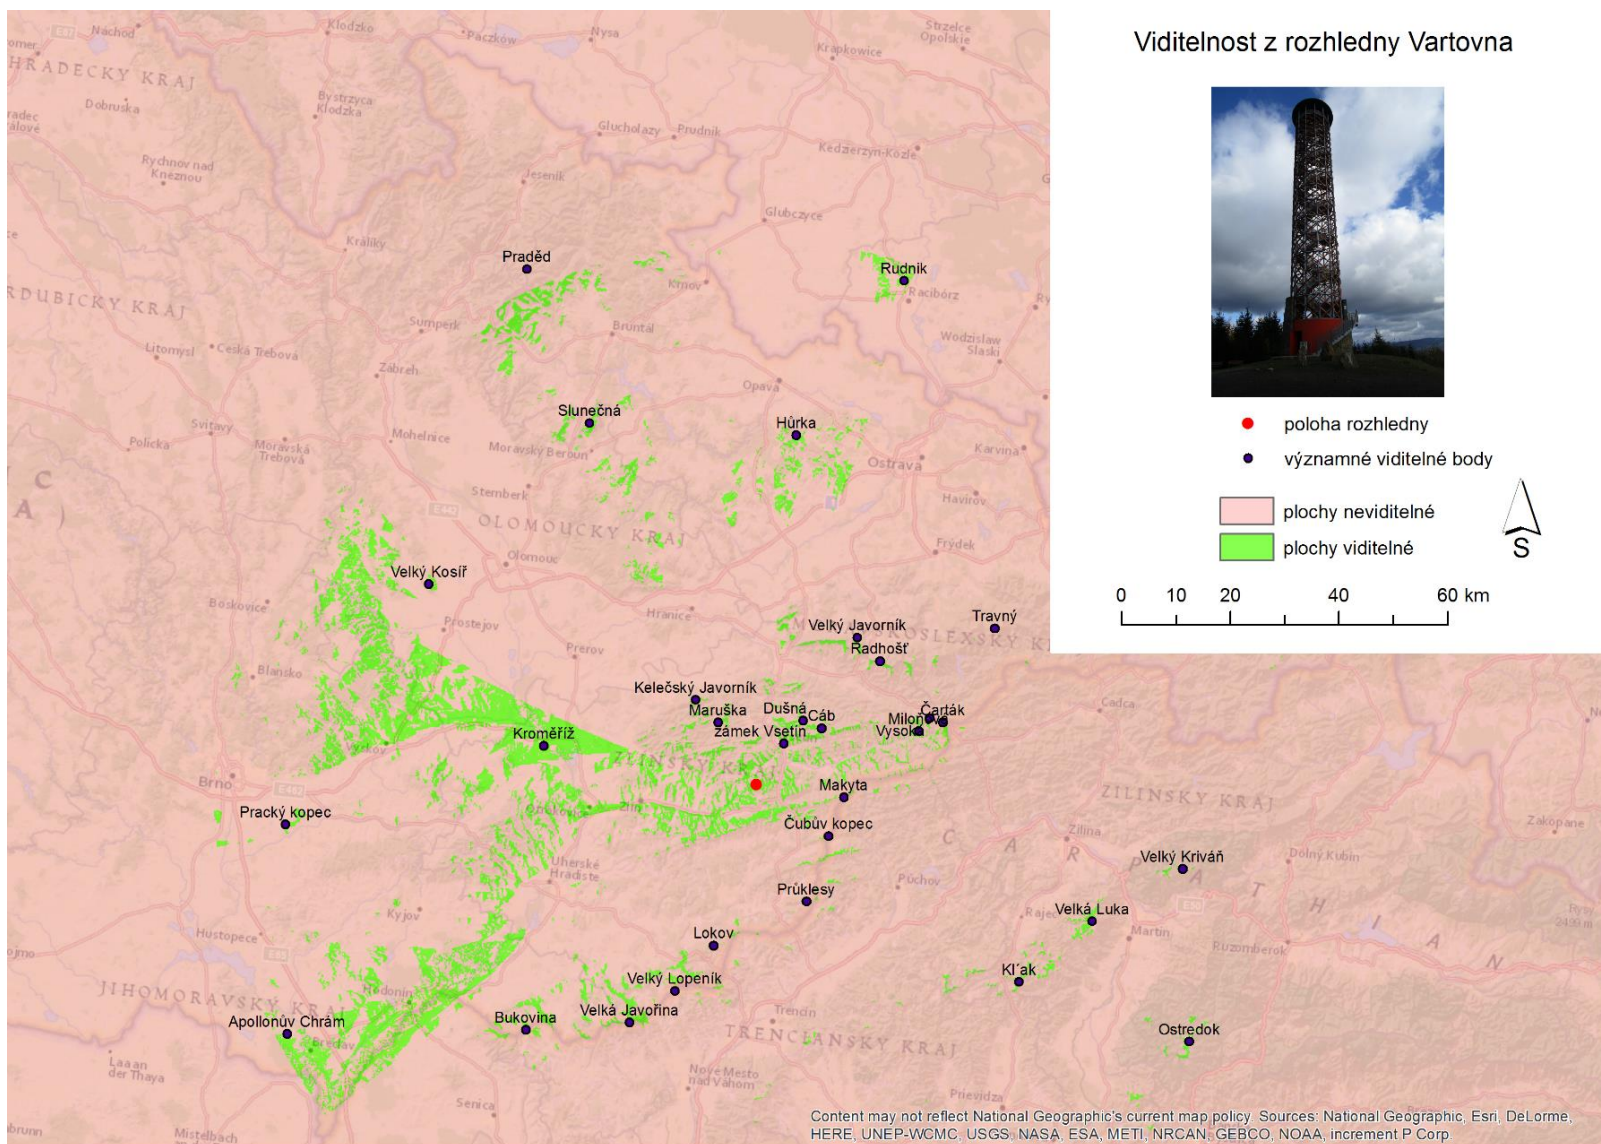

Příloha 3a Viditelnost z rozhledny Bražiska

Příloha 3b Viditelnost z rozhledny Bůřov

Příloha 3c Viditelnost z rozhledny Čubův kopec

Příloha 3d Viditelnost z Jurkovičovi rozhledny

Příloha 3e Viditelnost z rozhledny Kelčský Javorník

Příloha 3f Viditelnost z rozhledny Maruška

Příloha 3g Viditelnost z rozhledny Miloňová

Příloha 3h Viditelnost z rozhledny Radhošť

Příloha 3i Viditelnost z rozhledny Súkenická

Příloha 3j Viditelnost z rozhledny U Holáňů

Příloha 3k Viditelnost z rozhledny Vartovna

Příloha 3I Viditelnost z rozhledny Velký Javorník

Příloha 3m  
3m

Příloha 3m Viditelnost ze zámecké věže Vsetín