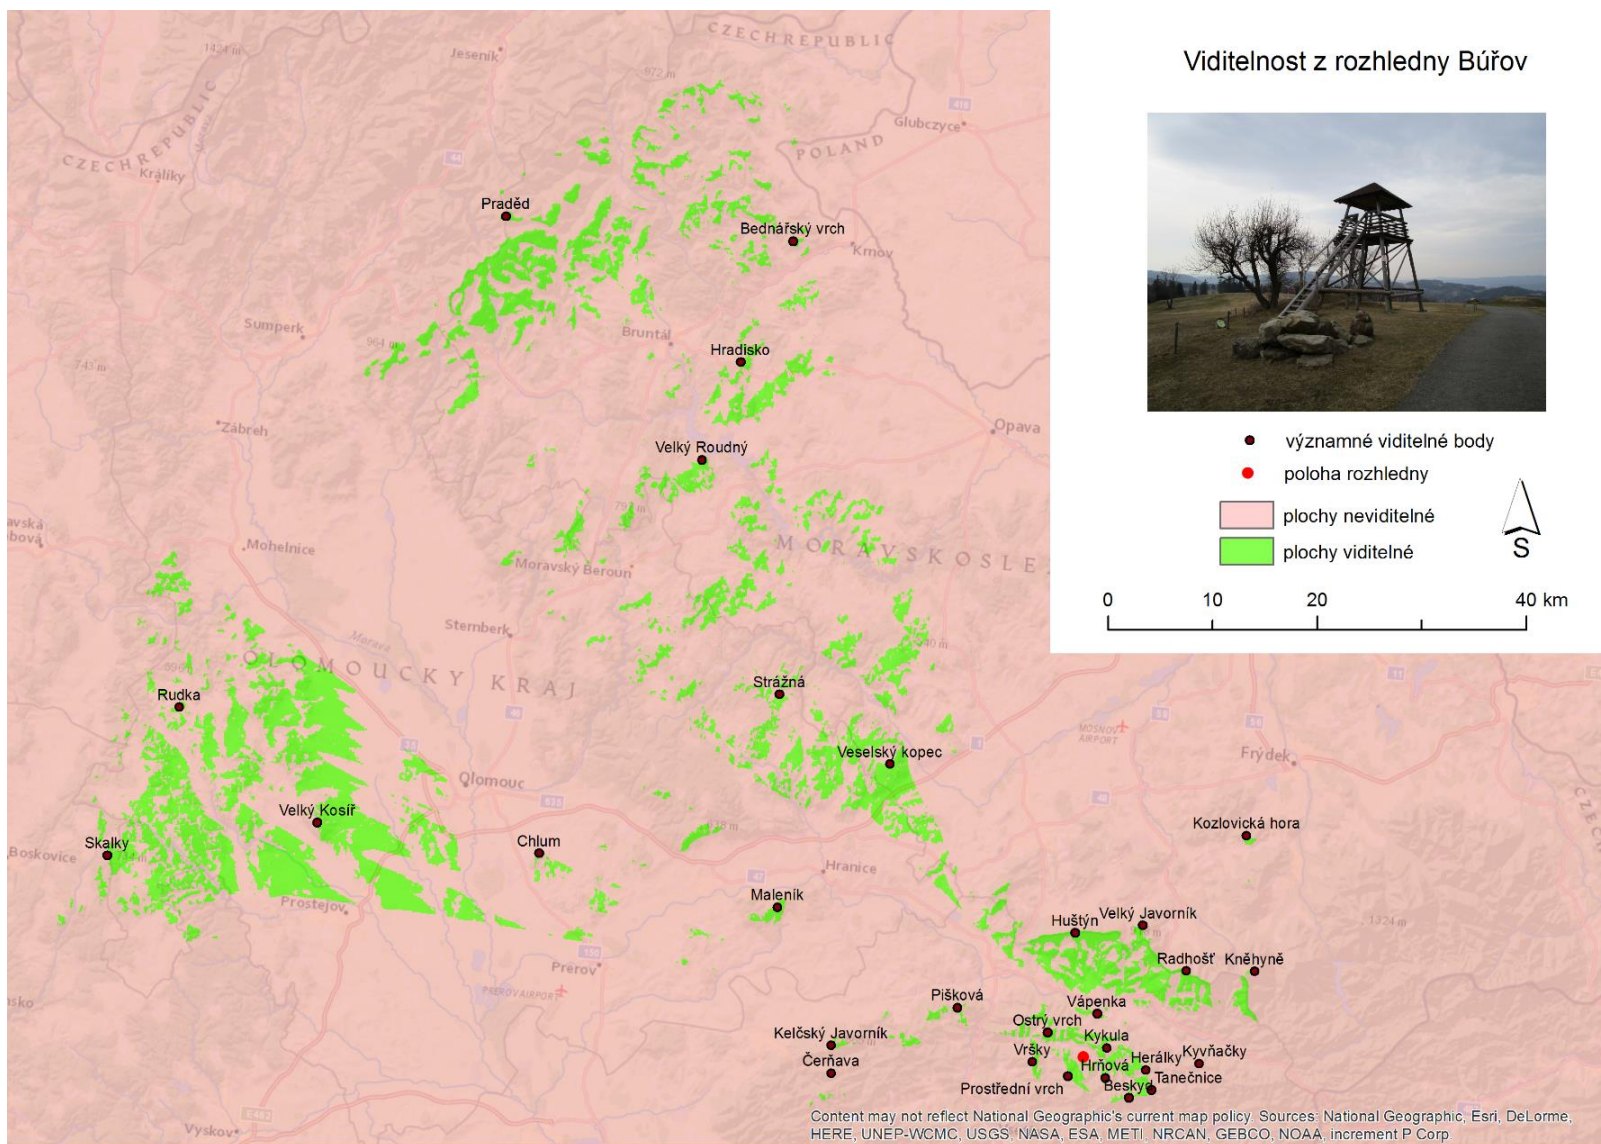

Příloha 3a Viditelnost z rozhledny Bražiska

Příloha 3b Viditelnost z rozhledny Bůřov

Příloha 3c Viditelnost z rozhledny Čubův kopec

Příloha 3d Viditelnost z Jurkovičovi rozhledny

Příloha 3e Viditelnost z rozhledny Kelčský Javorník

Příloha 3f Viditelnost z rozhledny Maruška

Příloha 3g Viditelnost z rozhledny Miloňová

Příloha 3h Viditelnost z rozhledny Radhošť

Příloha 3i Viditelnost z rozhledny Súkenická

Příloha 3j Viditelnost z rozhledny U Holáňů

Příloha 3k Viditelnost z rozhledny Vartovna

Příloha 3I Viditelnost z rozhledny Velký Javorník

Příloha 3m  
3m

Příloha 3m Viditelnost ze zámecké věže Vsetín