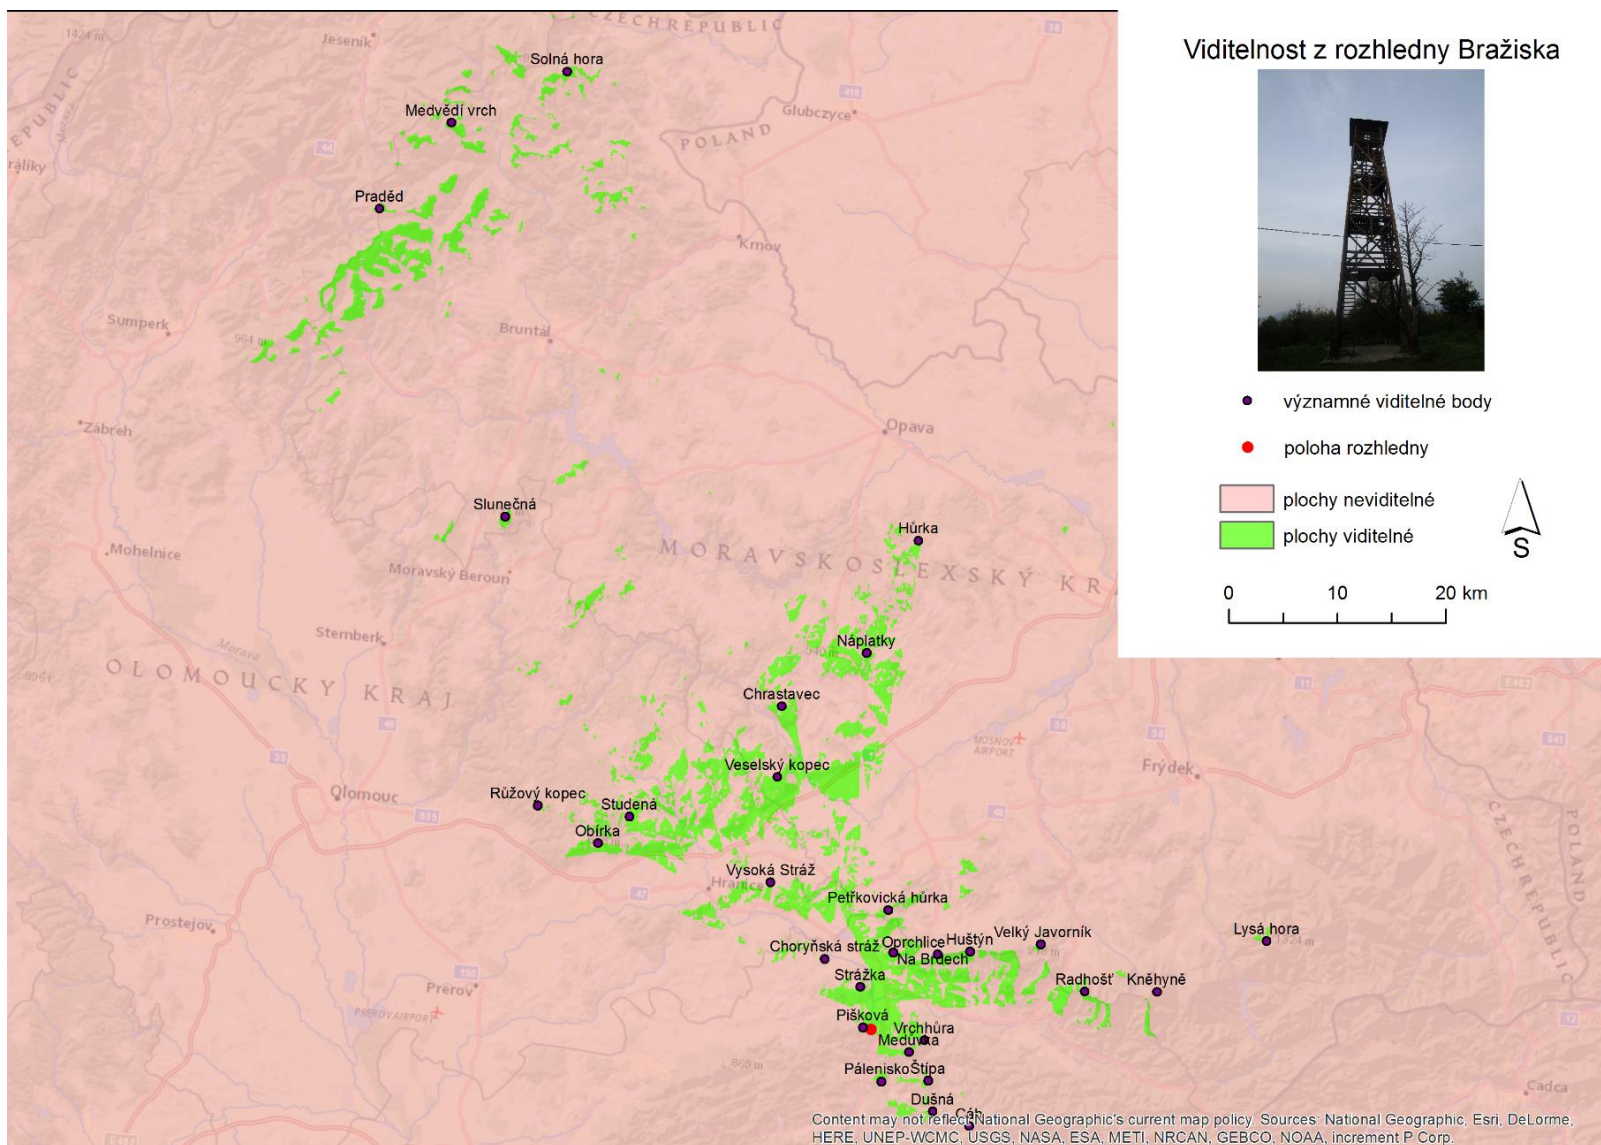

Příloha 3a Viditelnost z rozhledny Bražiska

Příloha 3b Viditelnost z rozhledny Bůřov

Příloha 3c Viditelnost z rozhledny Čubův kopec

Příloha 3d Viditelnost z Jurkovičovi rozhledny

Příloha 3e Viditelnost z rozhledny Kelčský Javorník

Příloha 3f Viditelnost z rozhledny Maruška

Příloha 3g Viditelnost z rozhledny Miloňová

Příloha 3h Viditelnost z rozhledny Radhošť

Příloha 3i Viditelnost z rozhledny Súkenická

Příloha 3j Viditelnost z rozhledny U Holáňů

Příloha 3k Viditelnost z rozhledny Vartovna

Příloha 3I Viditelnost z rozhledny Velký Javorník

Příloha 3m  
3m

Příloha 3m Viditelnost ze zámecké věže Vsetín