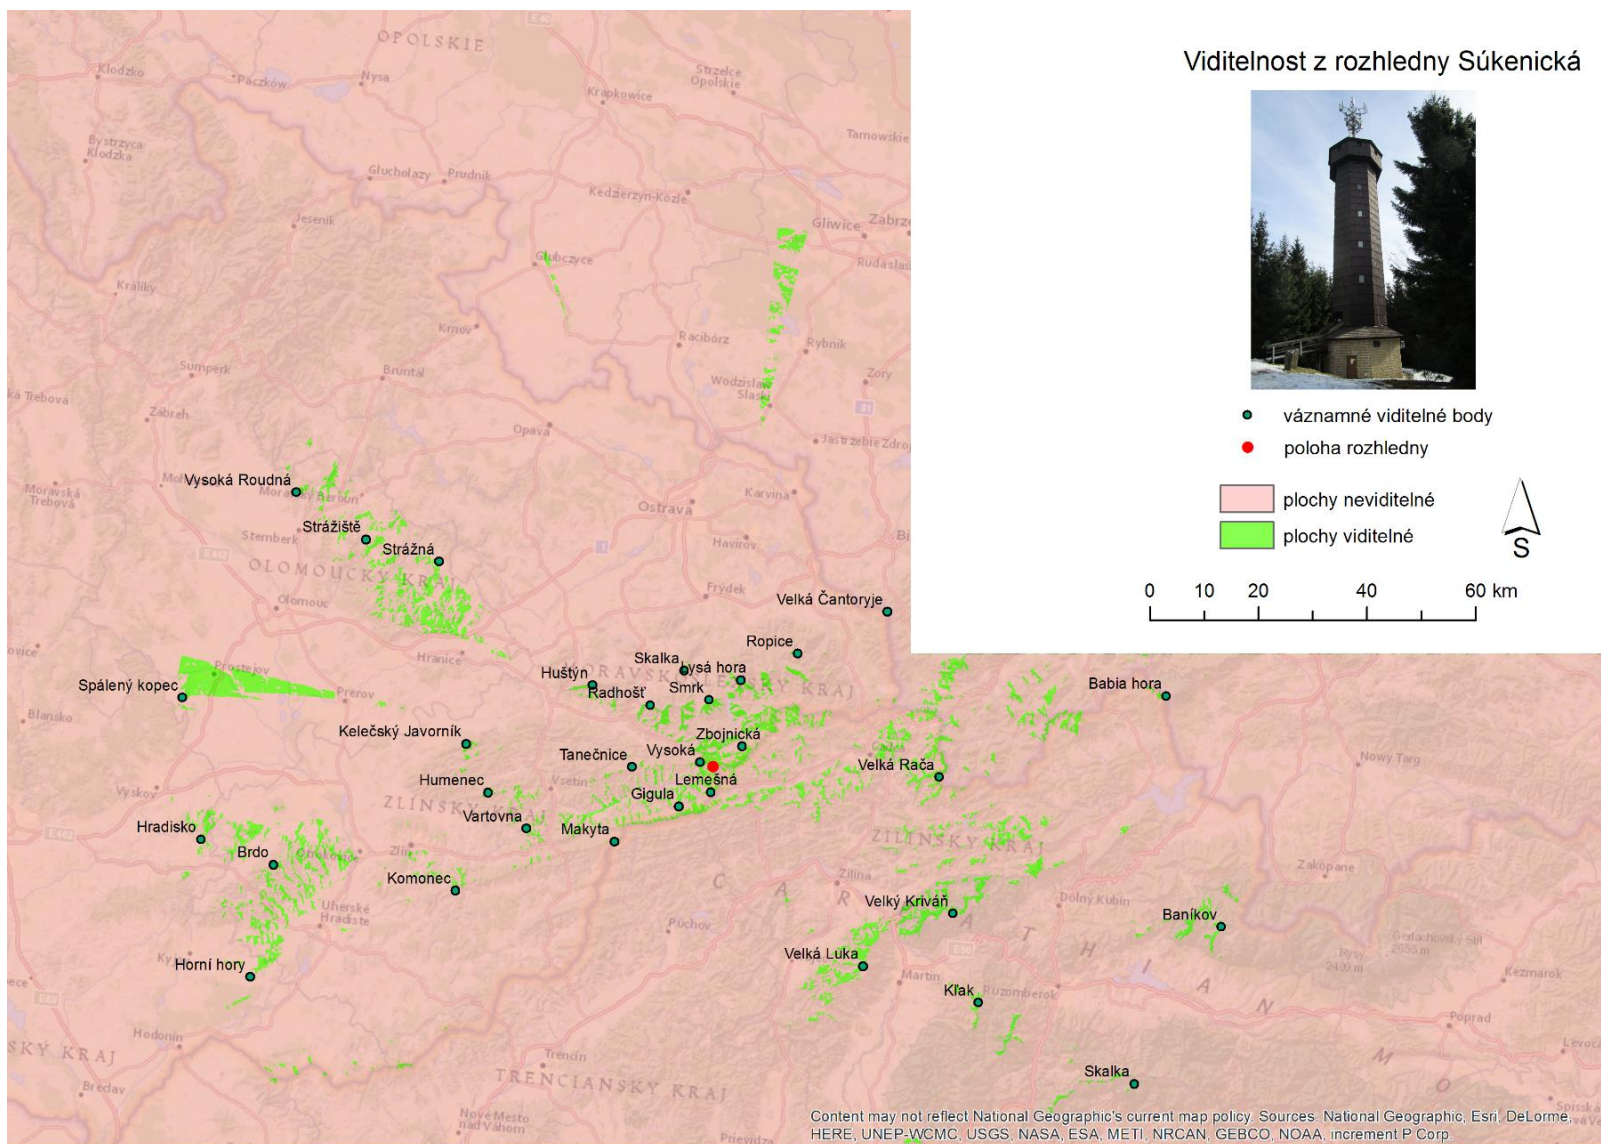

Příloha 3a Viditelnost z rozhledny Bražiska

Příloha 3b Viditelnost z rozhledny Bůřov

Příloha 3c Viditelnost z rozhledny Čubův kopec

Příloha 3d Viditelnost z Jurkovičovi rozhledny

Příloha 3e Viditelnost z rozhledny Kelčský Javorník

Příloha 3f Viditelnost z rozhledny Maruška

Příloha 3g Viditelnost z rozhledny Miloňová

Příloha 3h Viditelnost z rozhledny Radhošť

Příloha 3i Viditelnost z rozhledny Súkenická

Příloha 3j Viditelnost z rozhledny U Holáňů

Příloha 3k Viditelnost z rozhledny Vartovna

Příloha 3I Viditelnost z rozhledny Velký Javorník

Příloha 3m  
3m

Příloha 3m Viditelnost ze zámecké věže Vsetín