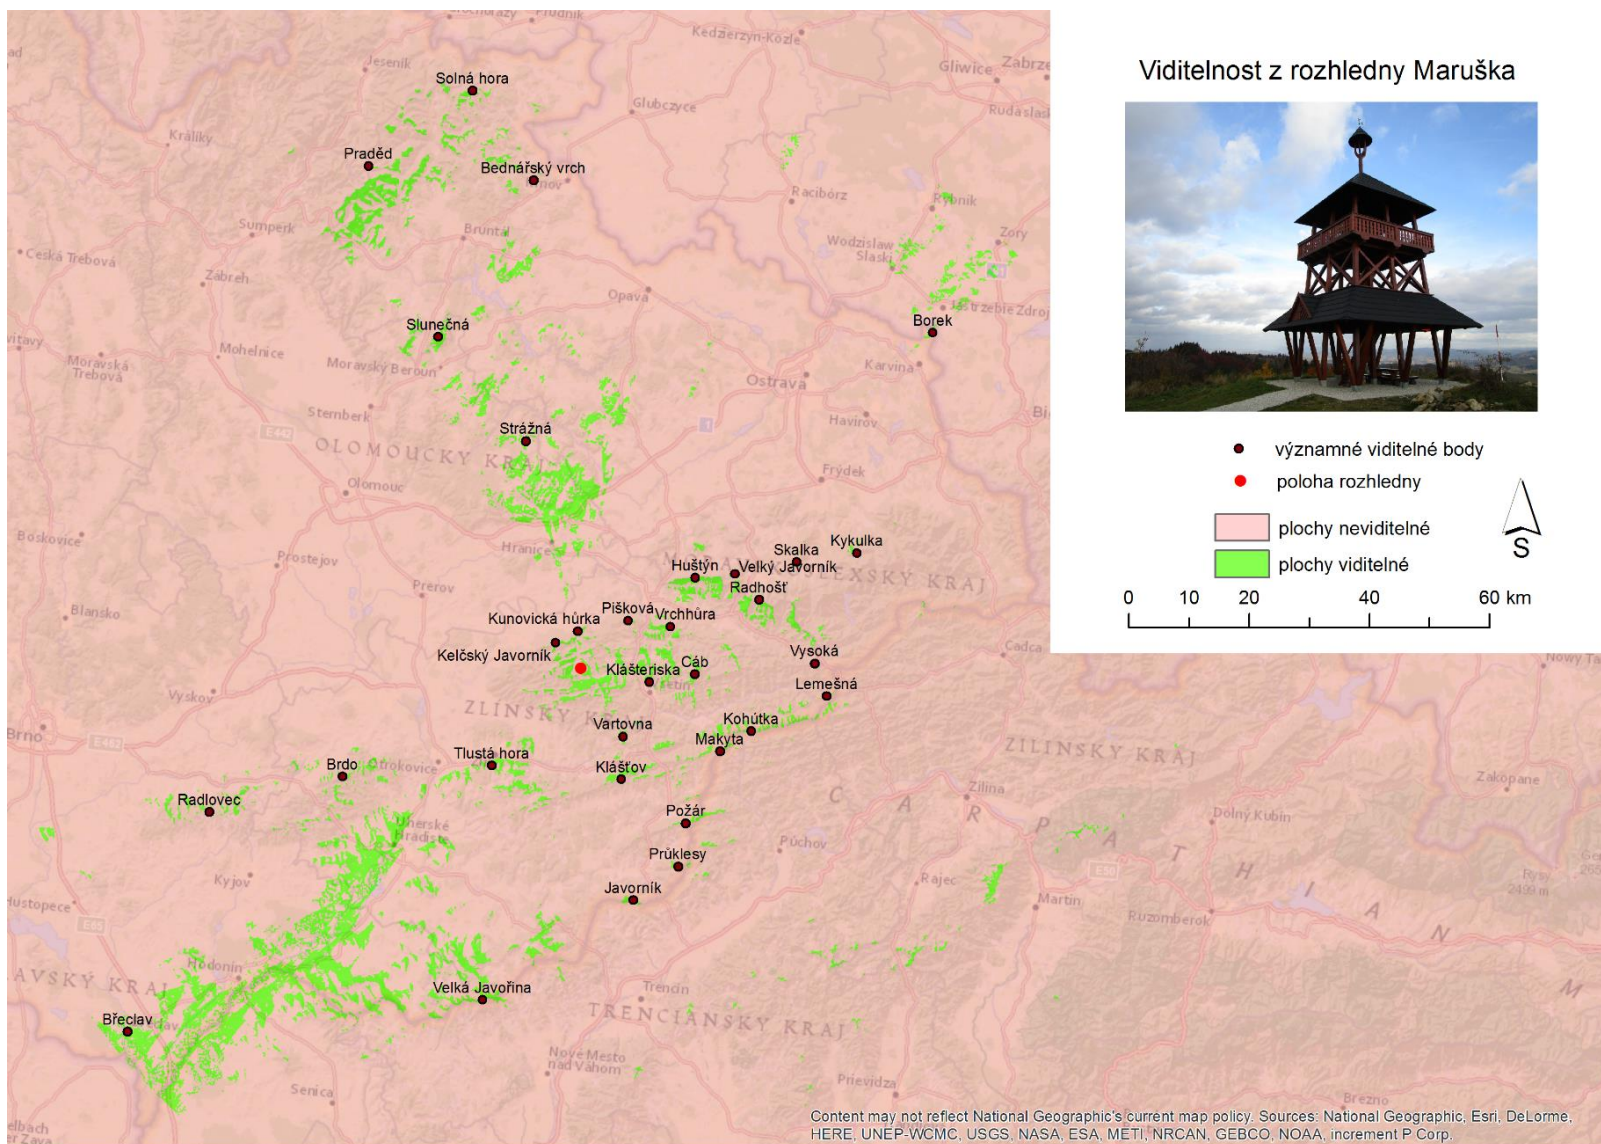

Příloha 3a Viditelnost z rozhledny Bražiska

Příloha 3b Viditelnost z rozhledny Bůřov

Příloha 3c Viditelnost z rozhledny Čubův kopec

Příloha 3d Viditelnost z Jurkovičovi rozhledny

Příloha 3e Viditelnost z rozhledny Kelčský Javorník

Příloha 3f Viditelnost z rozhledny Maruška

Příloha 3g Viditelnost z rozhledny Miloňová

Příloha 3h Viditelnost z rozhledny Radhošť

Příloha 3i Viditelnost z rozhledny Súkenická

Příloha 3j Viditelnost z rozhledny U Holáňů

Příloha 3k Viditelnost z rozhledny Vartovna

Příloha 3I Viditelnost z rozhledny Velký Javorník

Příloha 3m  
3m

Příloha 3m Viditelnost ze zámecké věže Vsetín