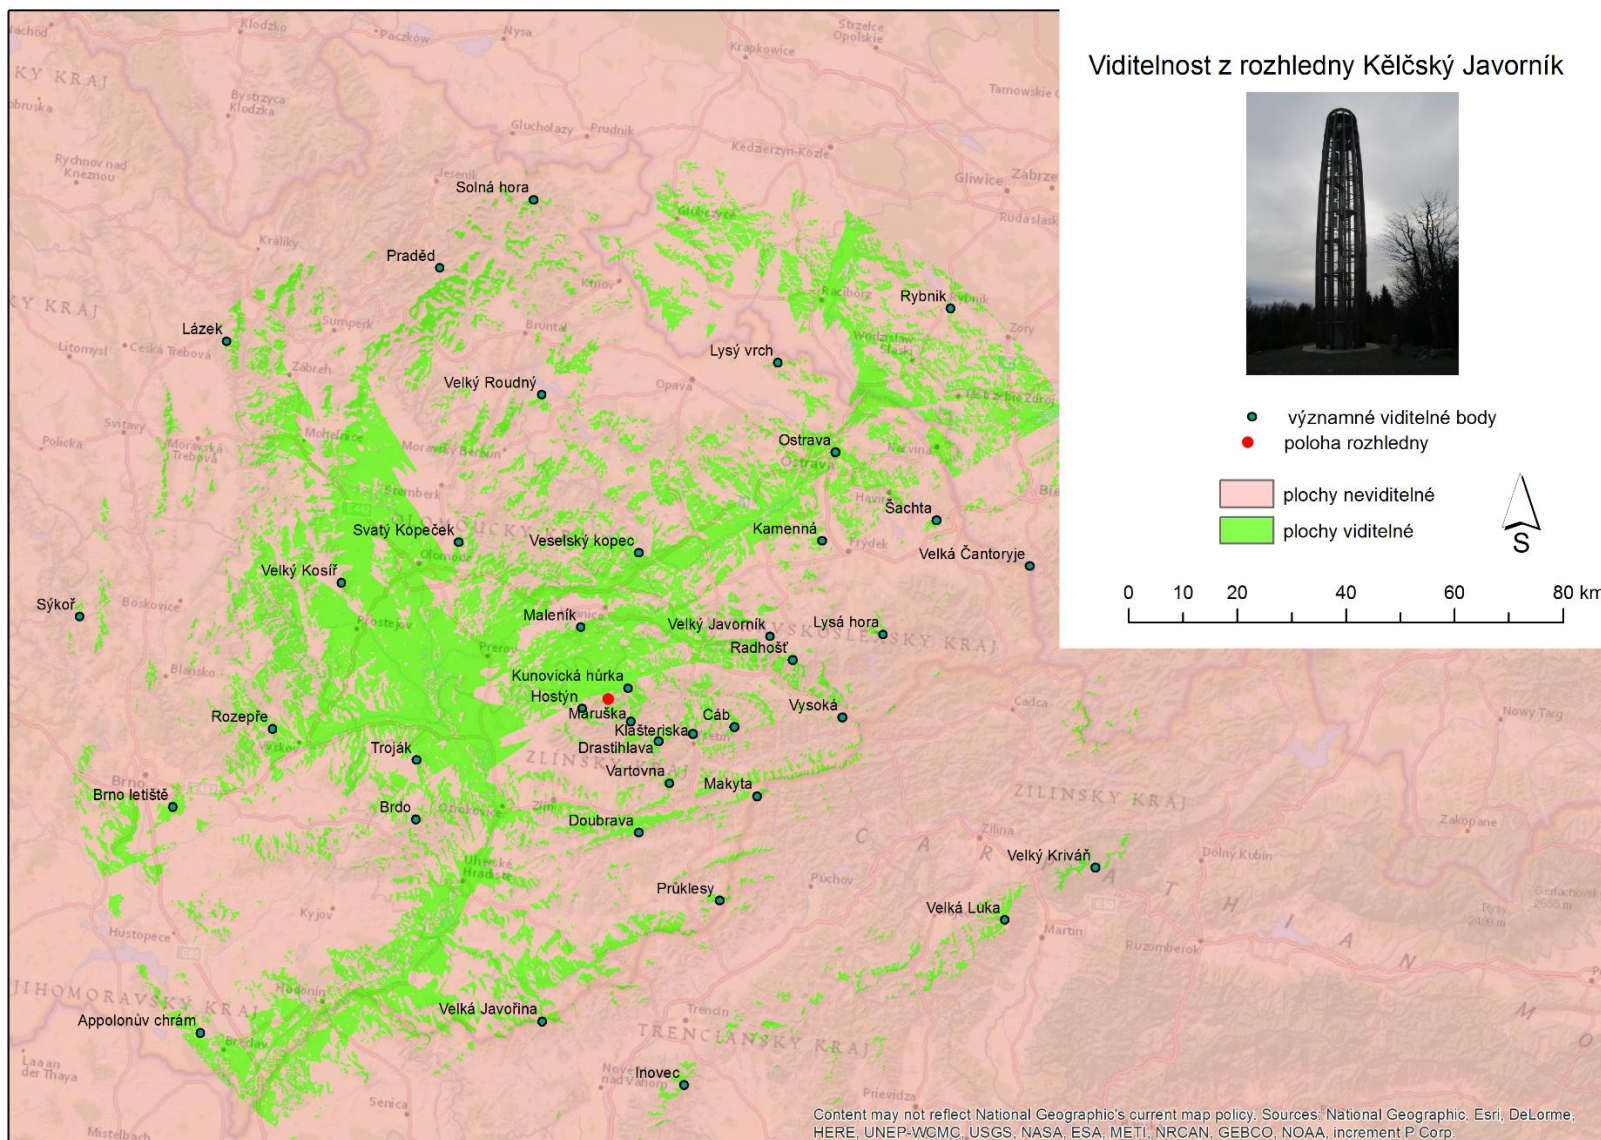

Příloha 3a Viditelnost z rozhledny Bražiska

Příloha 3b Viditelnost z rozhledny Bůřov

Příloha 3c Viditelnost z rozhledny Čubův kopec

Příloha 3d Viditelnost z Jurkovičovi rozhledny

Příloha 3e Viditelnost z rozhledny Kelčský Javorník

Příloha 3f Viditelnost z rozhledny Maruška

Příloha 3g Viditelnost z rozhledny Miloňová

Příloha 3h Viditelnost z rozhledny Radhošť

Příloha 3i Viditelnost z rozhledny Súkenická

Příloha 3j Viditelnost z rozhledny U Holáňů

Příloha 3k Viditelnost z rozhledny Vartovna

Příloha 3I Viditelnost z rozhledny Velký Javorník

Příloha 3m  
3m

Příloha 3m Viditelnost ze zámecké věže Vsetín