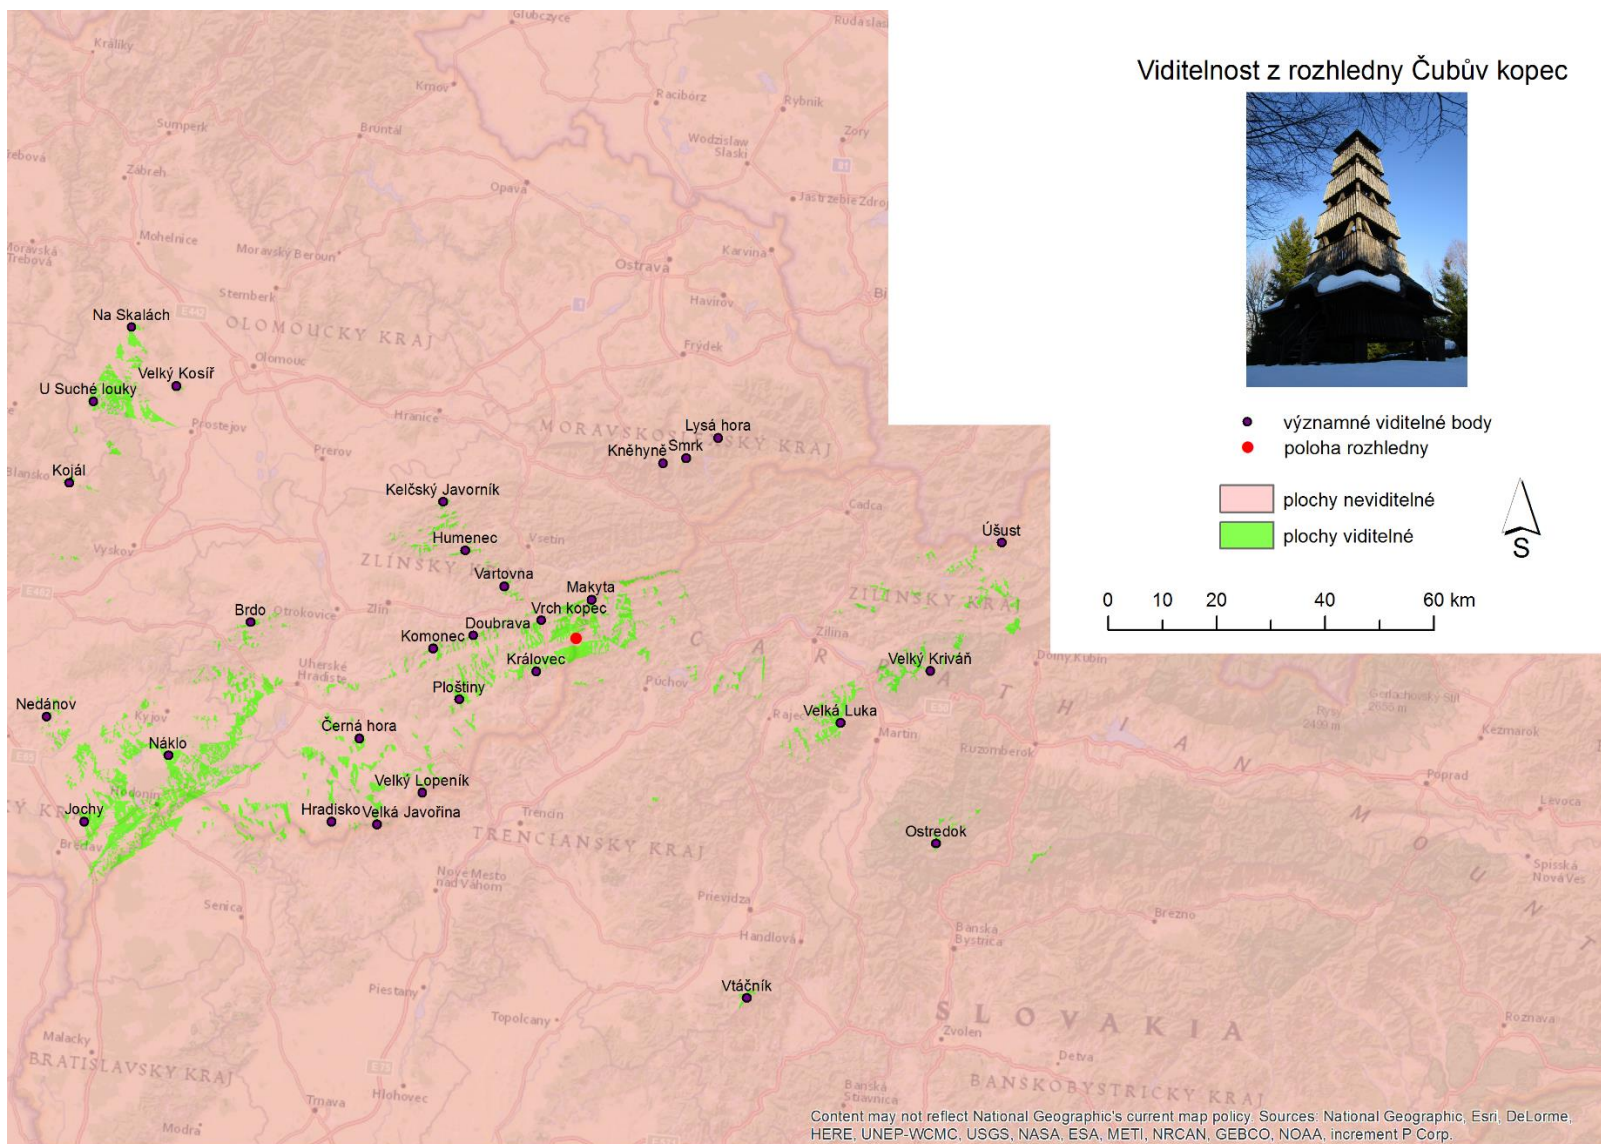

Příloha 3a Viditelnost z rozhledny Bražiska

Příloha 3b Viditelnost z rozhledny Bůřov

Příloha 3c Viditelnost z rozhledny Čubův kopec

Příloha 3d Viditelnost z Jurkovičovi rozhledny

Příloha 3e Viditelnost z rozhledny Kelčský Javorník

Příloha 3f Viditelnost z rozhledny Maruška

Příloha 3g Viditelnost z rozhledny Miloňová

Příloha 3h Viditelnost z rozhledny Radhošť

Příloha 3i Viditelnost z rozhledny Súkenická

Příloha 3j Viditelnost z rozhledny U Holáňů

Příloha 3k Viditelnost z rozhledny Vartovna

Příloha 3I Viditelnost z rozhledny Velký Javorník

Příloha 3m  
3m

Příloha 3m Viditelnost ze zámecké věže Vsetín