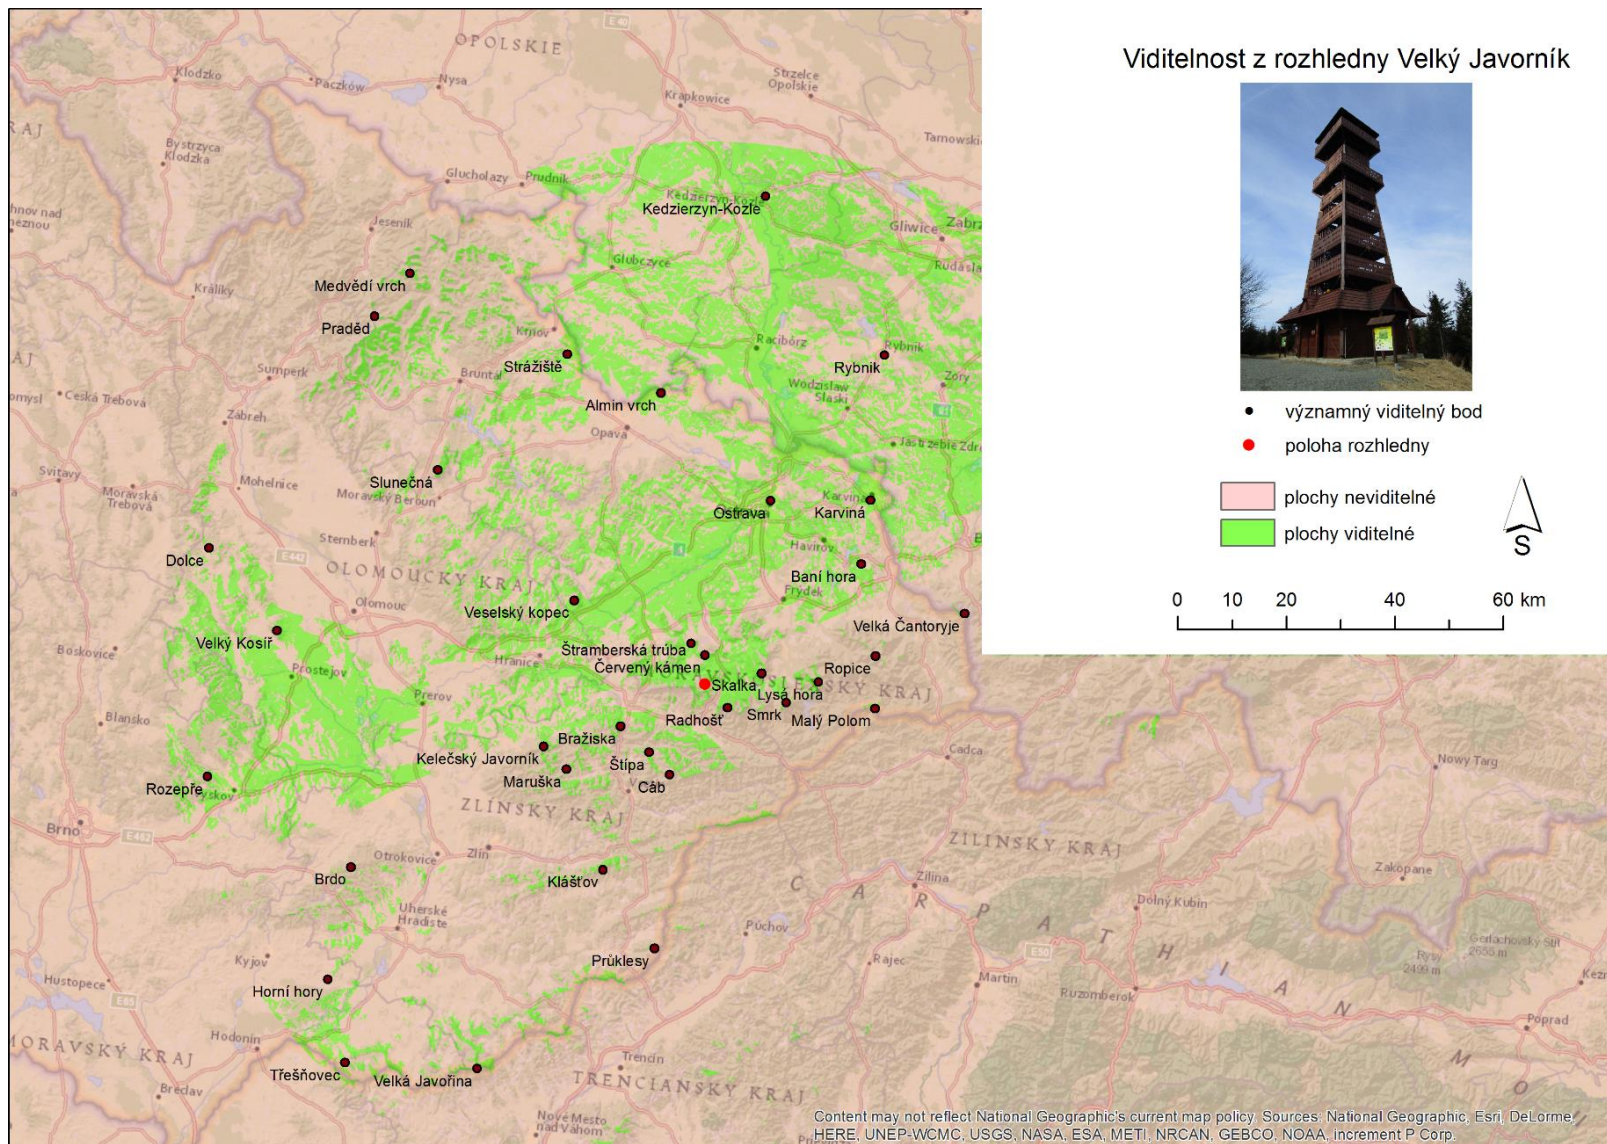

Příloha 3a Viditelnost z rozhledny Bražiska

Příloha 3b Viditelnost z rozhledny Bůřov

Příloha 3c Viditelnost z rozhledny Čubův kopec

Příloha 3d Viditelnost z Jurkovičovi rozhledny

Příloha 3e Viditelnost z rozhledny Kelčský Javorník

Příloha 3f Viditelnost z rozhledny Maruška

Příloha 3g Viditelnost z rozhledny Miloňová

Příloha 3h Viditelnost z rozhledny Radhošť

Příloha 3i Viditelnost z rozhledny Súkenická

Příloha 3j Viditelnost z rozhledny U Holáňů

Příloha 3k Viditelnost z rozhledny Vartovna

Příloha 3I Viditelnost z rozhledny Velký Javorník

Příloha 3m  
3m

Příloha 3m Viditelnost ze zámecké věže Vsetín