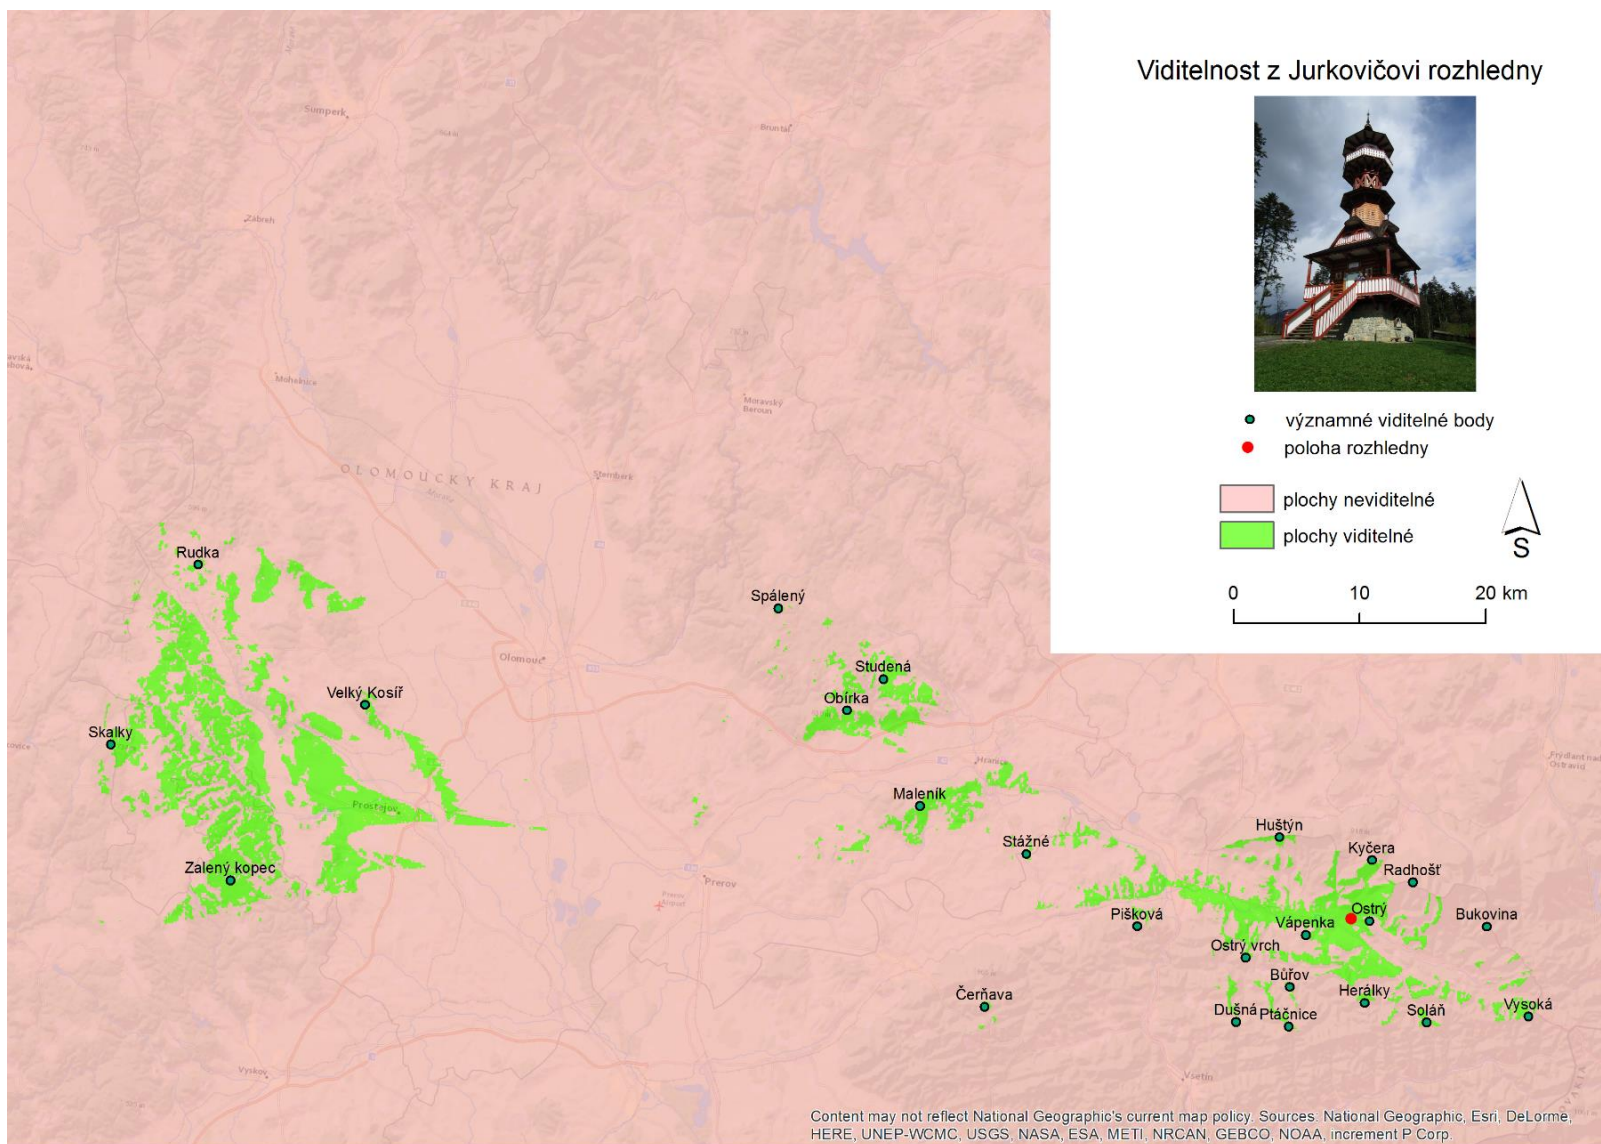

Příloha 3a Viditelnost z rozhledny Bražiska

Příloha 3b Viditelnost z rozhledny Bůřov

Příloha 3c Viditelnost z rozhledny Čubův kopec

Příloha 3d Viditelnost z Jurkovičovi rozhledny

Příloha 3e Viditelnost z rozhledny Kelčský Javorník

Příloha 3f Viditelnost z rozhledny Maruška

Příloha 3g Viditelnost z rozhledny Miloňová

Příloha 3h Viditelnost z rozhledny Radhošť

Příloha 3i Viditelnost z rozhledny Súkenická

Příloha 3j Viditelnost z rozhledny U Holáňů

Příloha 3k Viditelnost z rozhledny Vartovna

Příloha 3I Viditelnost z rozhledny Velký Javorník

Příloha 3m  
3m

Příloha 3m Viditelnost ze zámecké věže Vsetín