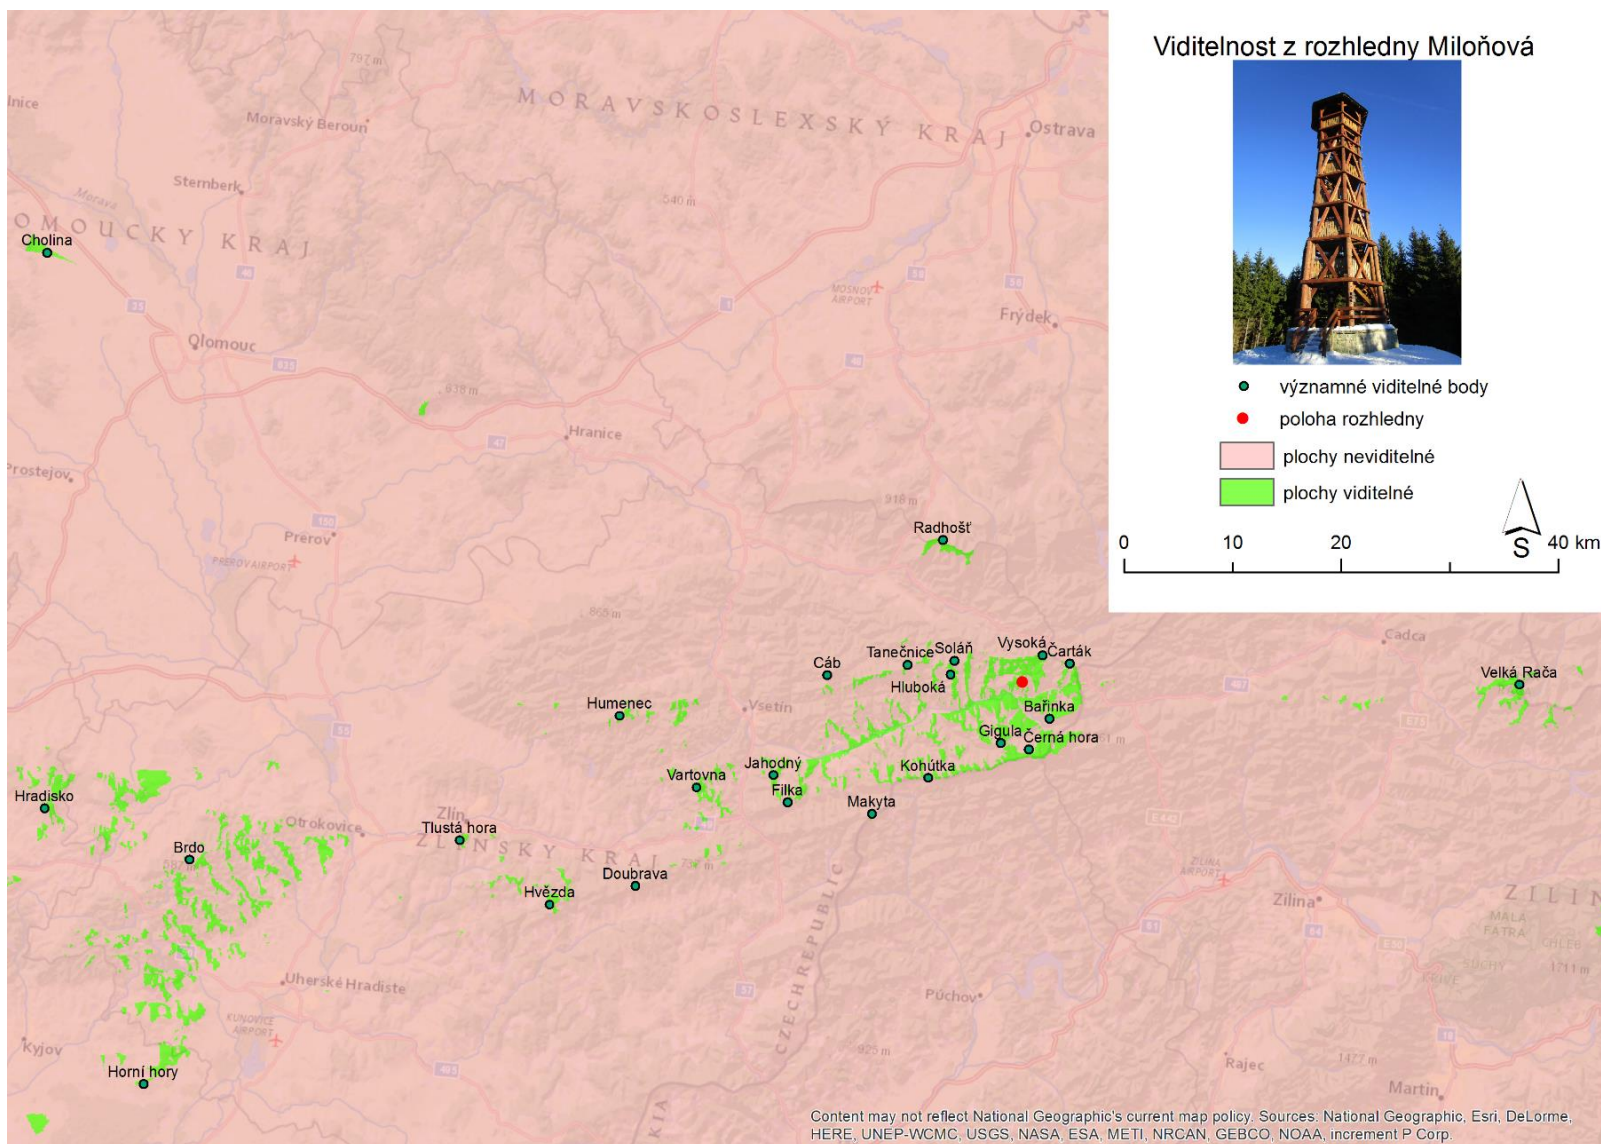

Příloha 3a Viditelnost z rozhledny Bražiska

Příloha 3b Viditelnost z rozhledny Bůřov

Příloha 3c Viditelnost z rozhledny Čubův kopec

Příloha 3d Viditelnost z Jurkovičovi rozhledny

Příloha 3e Viditelnost z rozhledny Kelčský Javorník

Příloha 3f Viditelnost z rozhledny Maruška

Příloha 3g Viditelnost z rozhledny Miloňová

Příloha 3h Viditelnost z rozhledny Radhošť

Příloha 3i Viditelnost z rozhledny Súkenická

Příloha 3j Viditelnost z rozhledny U Holáňů

Příloha 3k Viditelnost z rozhledny Vartovna

Příloha 3I Viditelnost z rozhledny Velký Javorník

Příloha 3m  
3m

Příloha 3m Viditelnost ze zámecké věže Vsetín