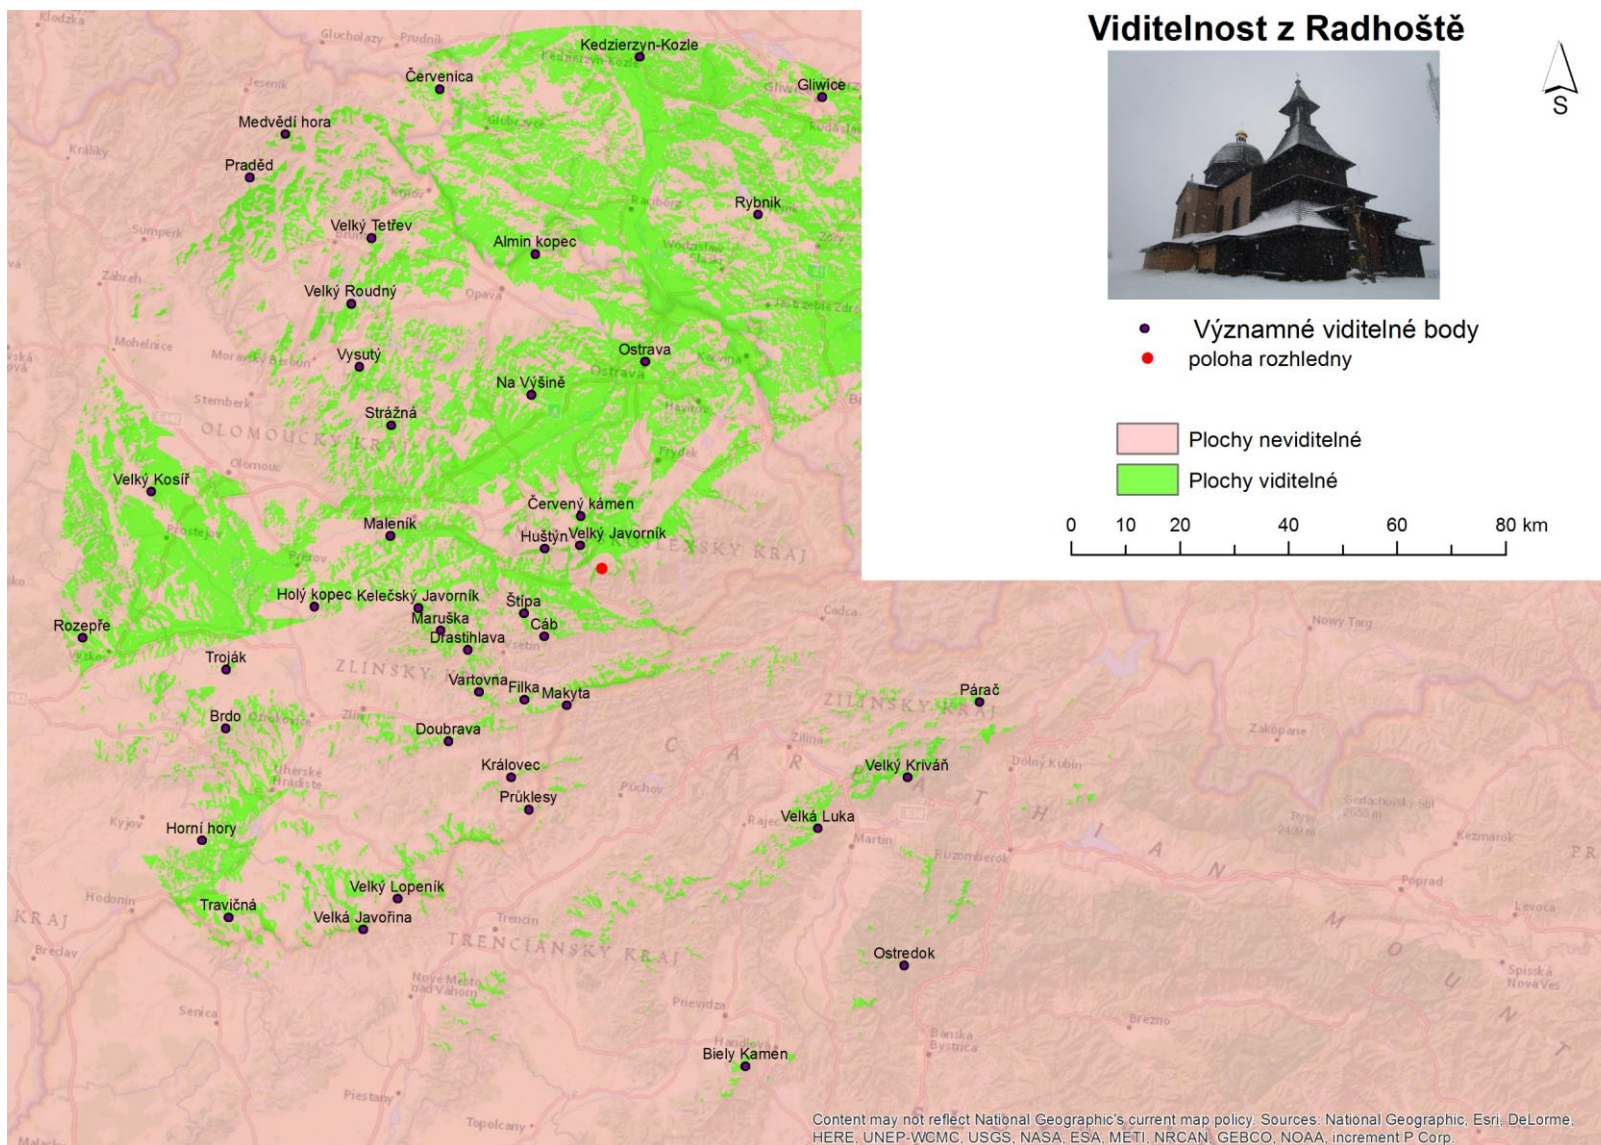

Příloha 3a Viditelnost z rozhledny Bražiska

Příloha 3b Viditelnost z rozhledny Bůřov

Příloha 3c Viditelnost z rozhledny Čubův kopec

Příloha 3d Viditelnost z Jurkovičovi rozhledny

Příloha 3e Viditelnost z rozhledny Kelčský Javorník

Příloha 3f Viditelnost z rozhledny Maruška

Příloha 3g Viditelnost z rozhledny Miloňová

Příloha 3h Viditelnost z rozhledny Radhošť

Příloha 3i Viditelnost z rozhledny Súkenická

Příloha 3j Viditelnost z rozhledny U Holáňů

Příloha 3k Viditelnost z rozhledny Vartovna

Příloha 3I Viditelnost z rozhledny Velký Javorník

Příloha 3m  
3m

Příloha 3m Viditelnost ze zámecké věže Vsetín