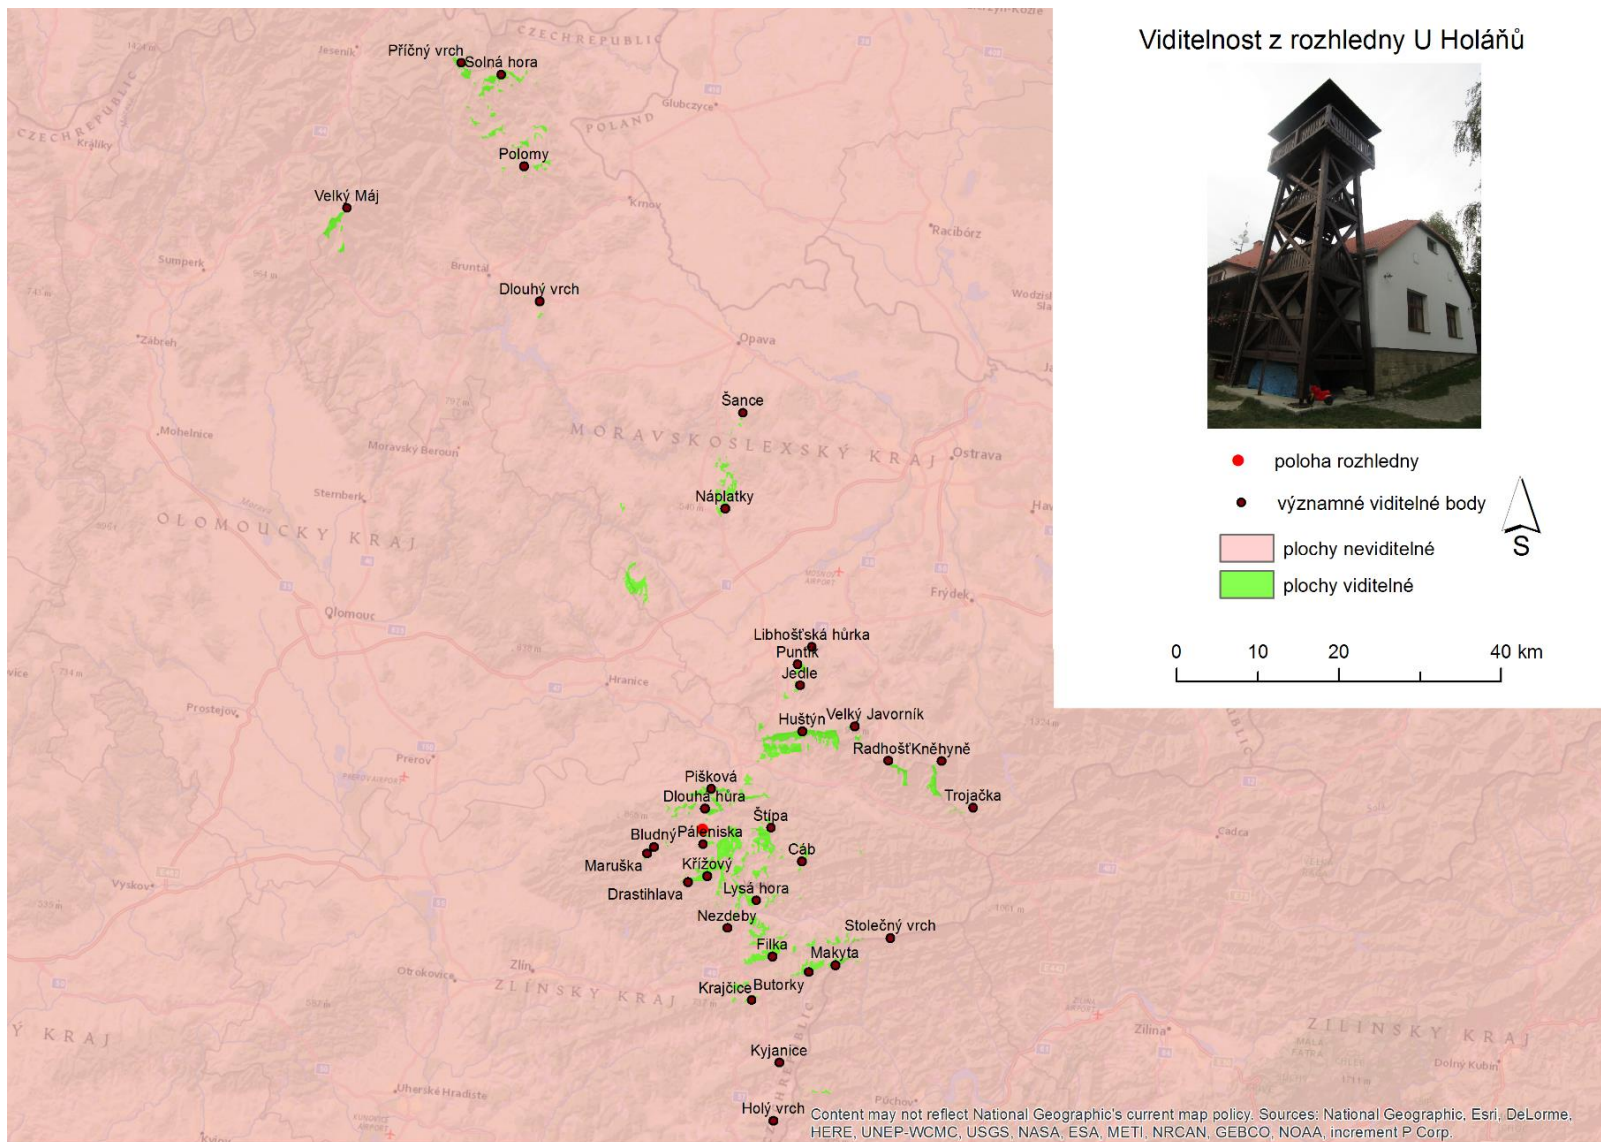

Příloha 3a Viditelnost z rozhledny Bražiska

Příloha 3b Viditelnost z rozhledny Bůřov

Příloha 3c Viditelnost z rozhledny Čubův kopec

Příloha 3d Viditelnost z Jurkovičovi rozhledny

Příloha 3e Viditelnost z rozhledny Kelčský Javorník

Příloha 3f Viditelnost z rozhledny Maruška

Příloha 3g Viditelnost z rozhledny Miloňová

Příloha 3h Viditelnost z rozhledny Radhošť

Příloha 3i Viditelnost z rozhledny Súkenická

Příloha 3j Viditelnost z rozhledny U Holáňů

Příloha 3k Viditelnost z rozhledny Vartovna

Příloha 3I Viditelnost z rozhledny Velký Javorník

Příloha 3m  
3m

Příloha 3m Viditelnost ze zámecké věže Vsetín