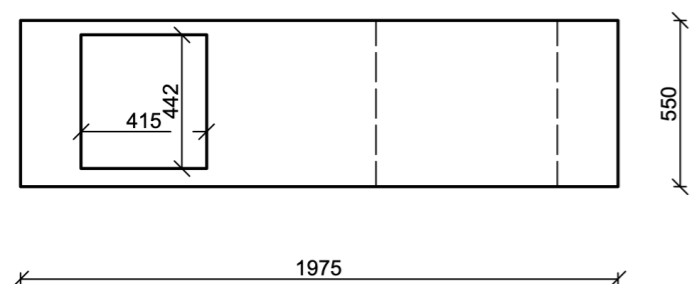

POPIS

Kuchyňská linka je tvořena dvěma díly, druhá část linky je tato pracovní deska, ta je uložena 50 cm na vrchní desku prvního dílu. Kotvena pomocí kotvicích úhelníku. Součástí desky je spodní výsuvná deska, která slouží jako pracovní stůl. Materiál je buková správka, která ošetřena ochrany voskem - OSMO 3186 Bílá mat Dekorační vosk.