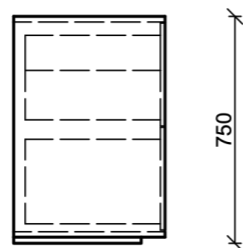

POPIS

Kuchyňská linka je tvořena dvěma díly, prvním je tento díl opatřen čtyřmi zásuvkami, vrchní práva zásuvka má jiný rozměr, který odpovídá dřezu, který zde bude uložen. Zásuvky jsou doplněny o organizéry, které zabezpečují aby se předměty uložené v nich nehýbaly. Linka je ukotvena pomocí kotvicích úhelníků. Materiál je buková překližka, která ošetřena ochrany voskem - OSMO 3186 Bílá mat Dekorační vosk, hrany jsou černé.

Podrobné informace o atypu jsou součástí přílohy diplomové práce - Výkresová dokumentace k typům.

PROJEKT: VESTAVBA DO OBYTNÉ DODÁVKY - VARIANTA II.

AUTOR:

BC. EVA VORLOVÁ

TYP DOKUMENTACE: NÁVRH

OBSAH LISTU:

ATYP_KUCHYŇSKÁ LINKA (měřítko 1:20)