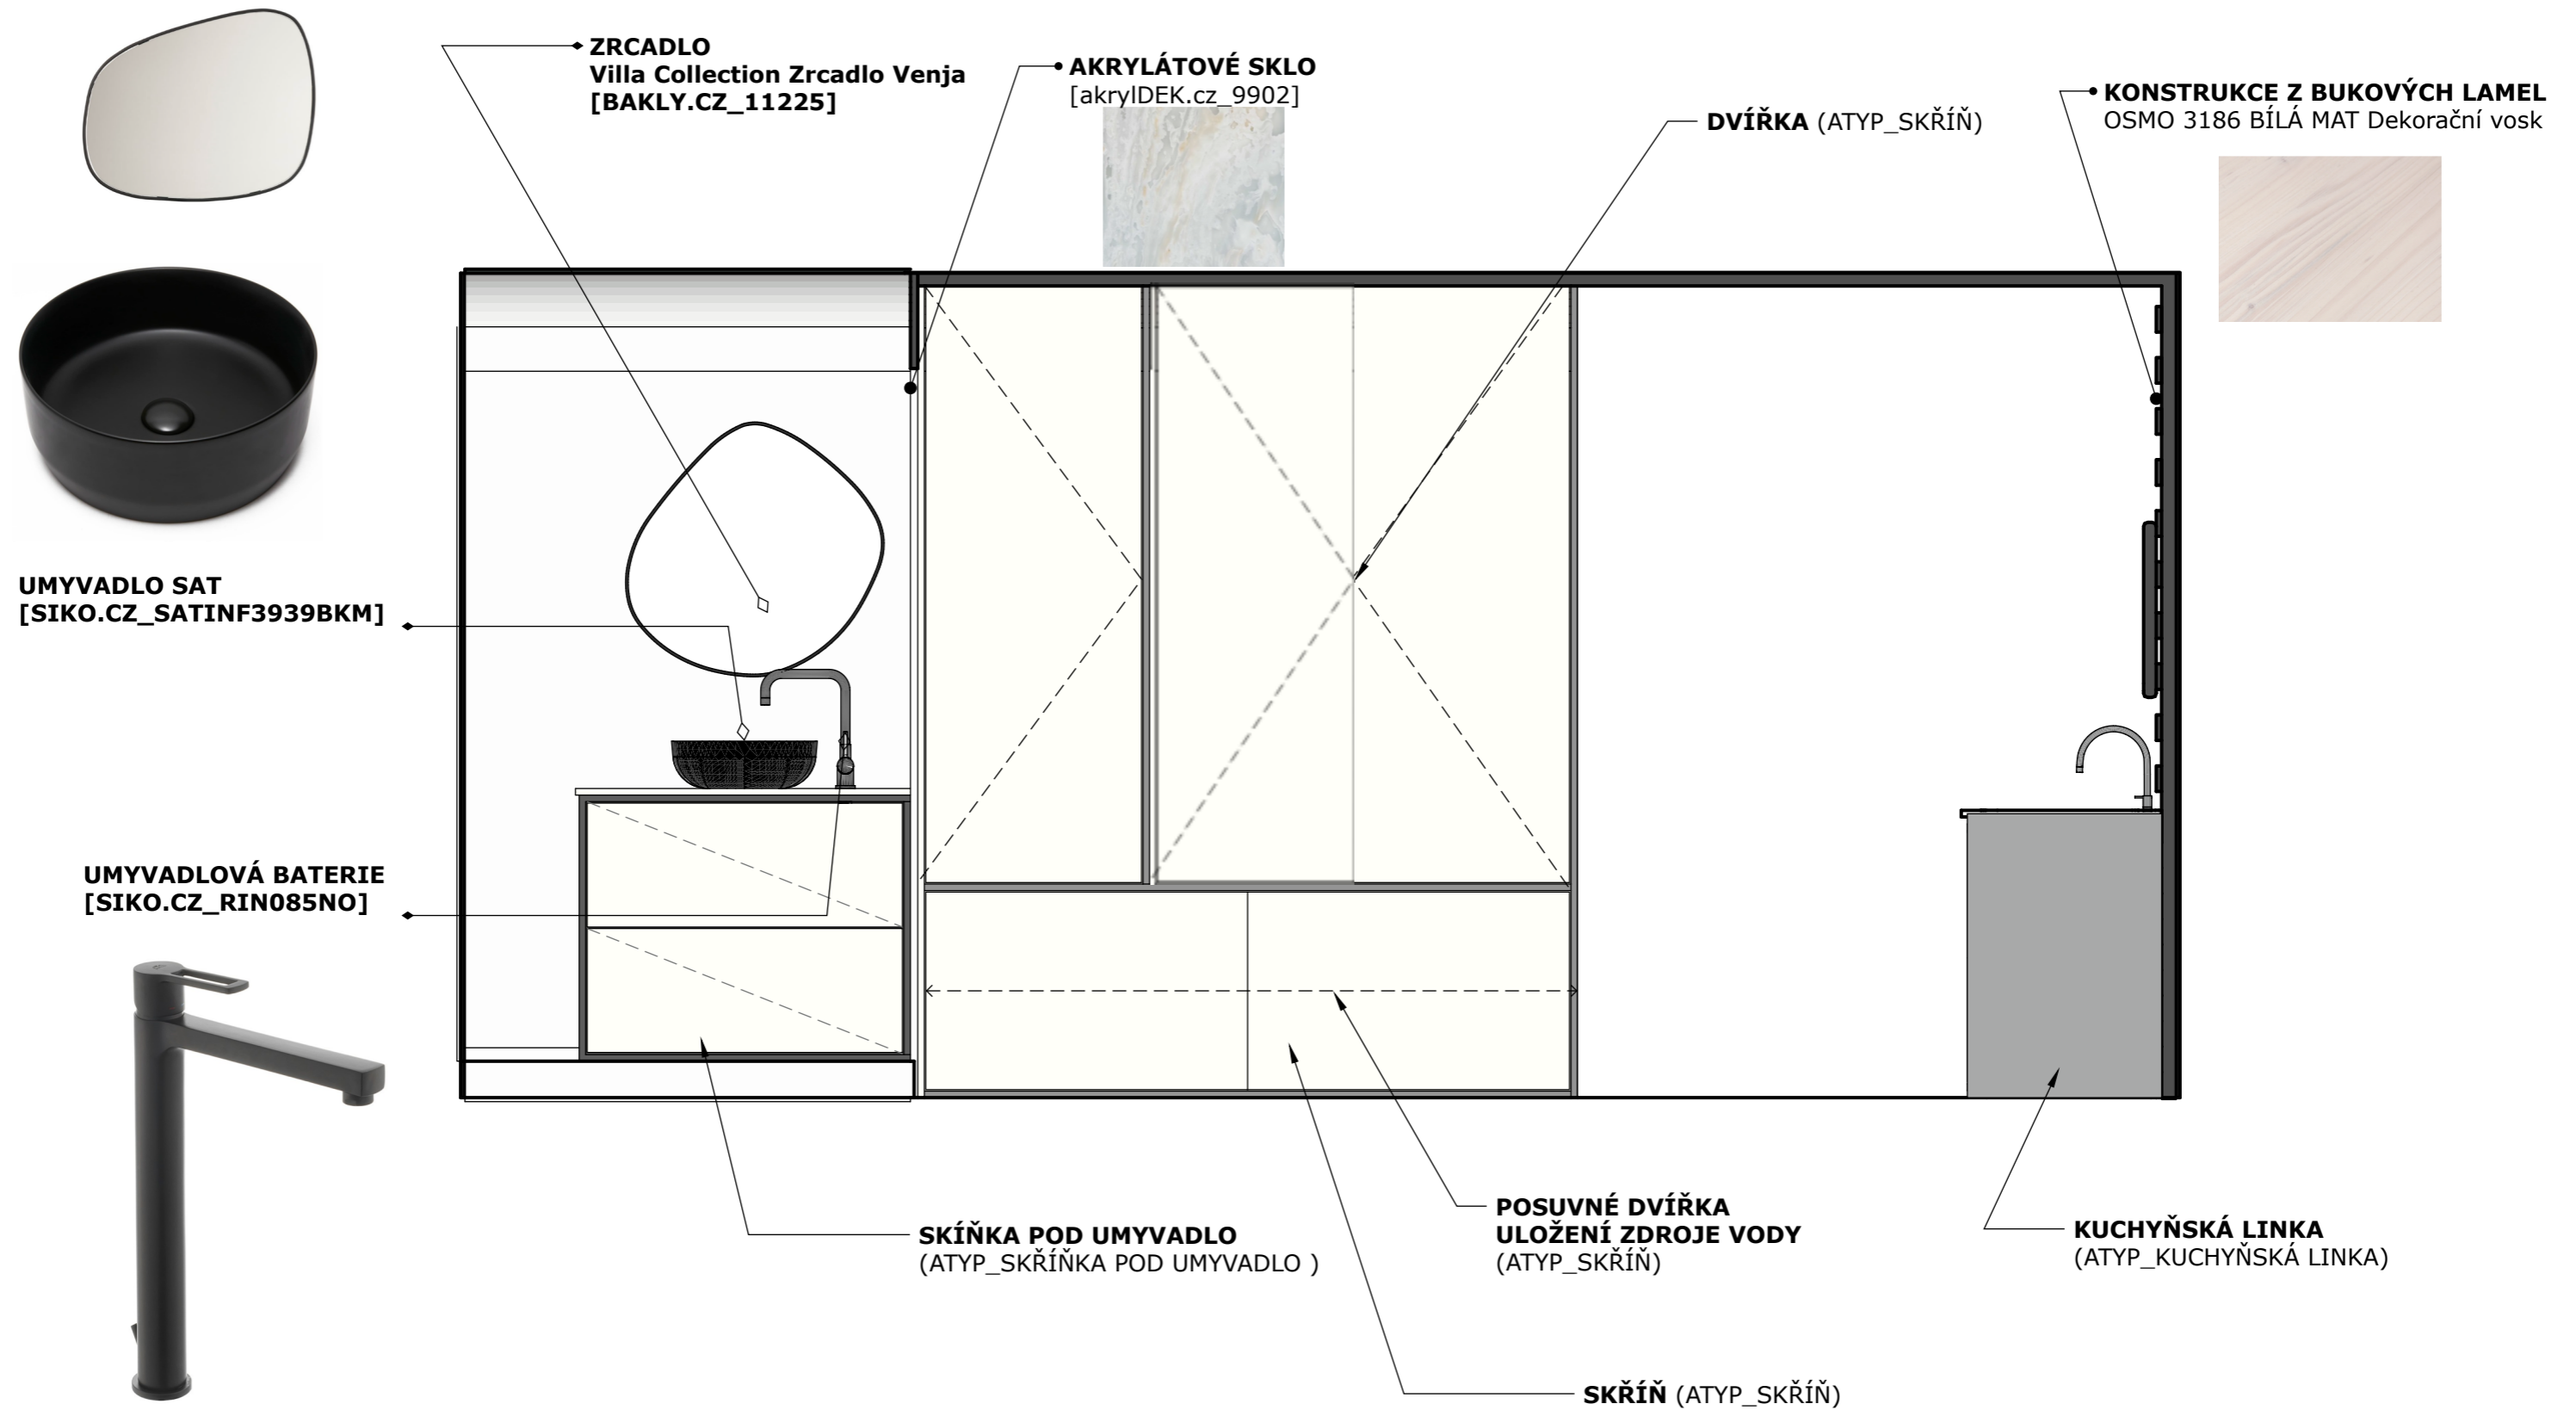

NÁVRH VESTAVBY DO OBYTNÉ DODÁVKY
DIPLOMOVÁ PRÁCE
BC. EVA VORLOVÁ

POPIS

DISPOZICE DODÁVKY JE ROZDĚLENA NA DVĚ ČÁSTI, PRVNÍ ČÁST PŘEDSTAVUJE OBYTNÝ PROSTOR, TA DRUHÁ JE SAMOSTATNOU KOUPENOU. V OBYTNÉM PROSTORU JE FUNKCE SPANÍ VYŘEŠENÁ POMOCÍ ROZKLÁDACÍ LAVICE, ZÁROVEŇ JE ZDE VELKÁ ŠATNÍ SKŘÍŇ, KTERÁ SLOUŽÍ K UKLÁDÁNÍ OBLEČENÍ A VE SPODU JE ZABUDOVÁNA NÁDRŽ S VODOU. SOUČÁSTÍ KUCHYŇSKÉ LINKY JE DŘEZ, VAŘIČ JE SAMOSTATNÝM SPOTŘEBIČEM A JE USCHOVÁN V ZÁSUVCE. POD PRACOVNÍ DESKOU KUCHYŇSKÉ LINKY JE PROSTOR, VE KTERÉM JE ULOŽENA VÝSUVNÁ PRACOVNÍ DESKA, KTERÁ SLOUŽÍ JAKO PRACOVNÍ STŮL.

OBSAH LISTU:

POHLED NA STĚNU I

PROJEKT: VESTAVBA DO OBYTNÉ DODÁVKY - VARIANTA II.

AUTOR:

BC. EVA VORLOVÁ

TYP DOKUMENTACE: NÁVRH

OBSAH LISTU:

POHLED NA STĚNU II

KONSTRUKCE Z BUKOVÝCH LAMEL
OSMO 3186 BÍLÁ MAT Dekorační vosk

AKRYLÁTOVÉ SKLO
[akrylIDEK.cz_9902]

VYSOUVACÍ LUŽKO (ATYP_LUŽKO)

SKŘÍŇ (ATYP_SKŘÍŇ)

PROJEKT: VESTAVBA DO OBYTNÉ DODÁVKY - VARIANTA II.

AUTOR:

BC. EVA VORLOVÁ

POPIS

Kuchyňská linka je tvořena dvěma díly, druhá část linky je tato pracovní deska, ta je uložena 50 cm na vrchní desku prvního dílu. Kotvena pomocí kotvicích úhelníku. Součástí desky je spodní výsuvná deska, která slouží jako pracovní stůl. Materiál je buková správka, která ošetřena ochrany voskem - OSMO 3186 Bílá mat Dekorační vosk.