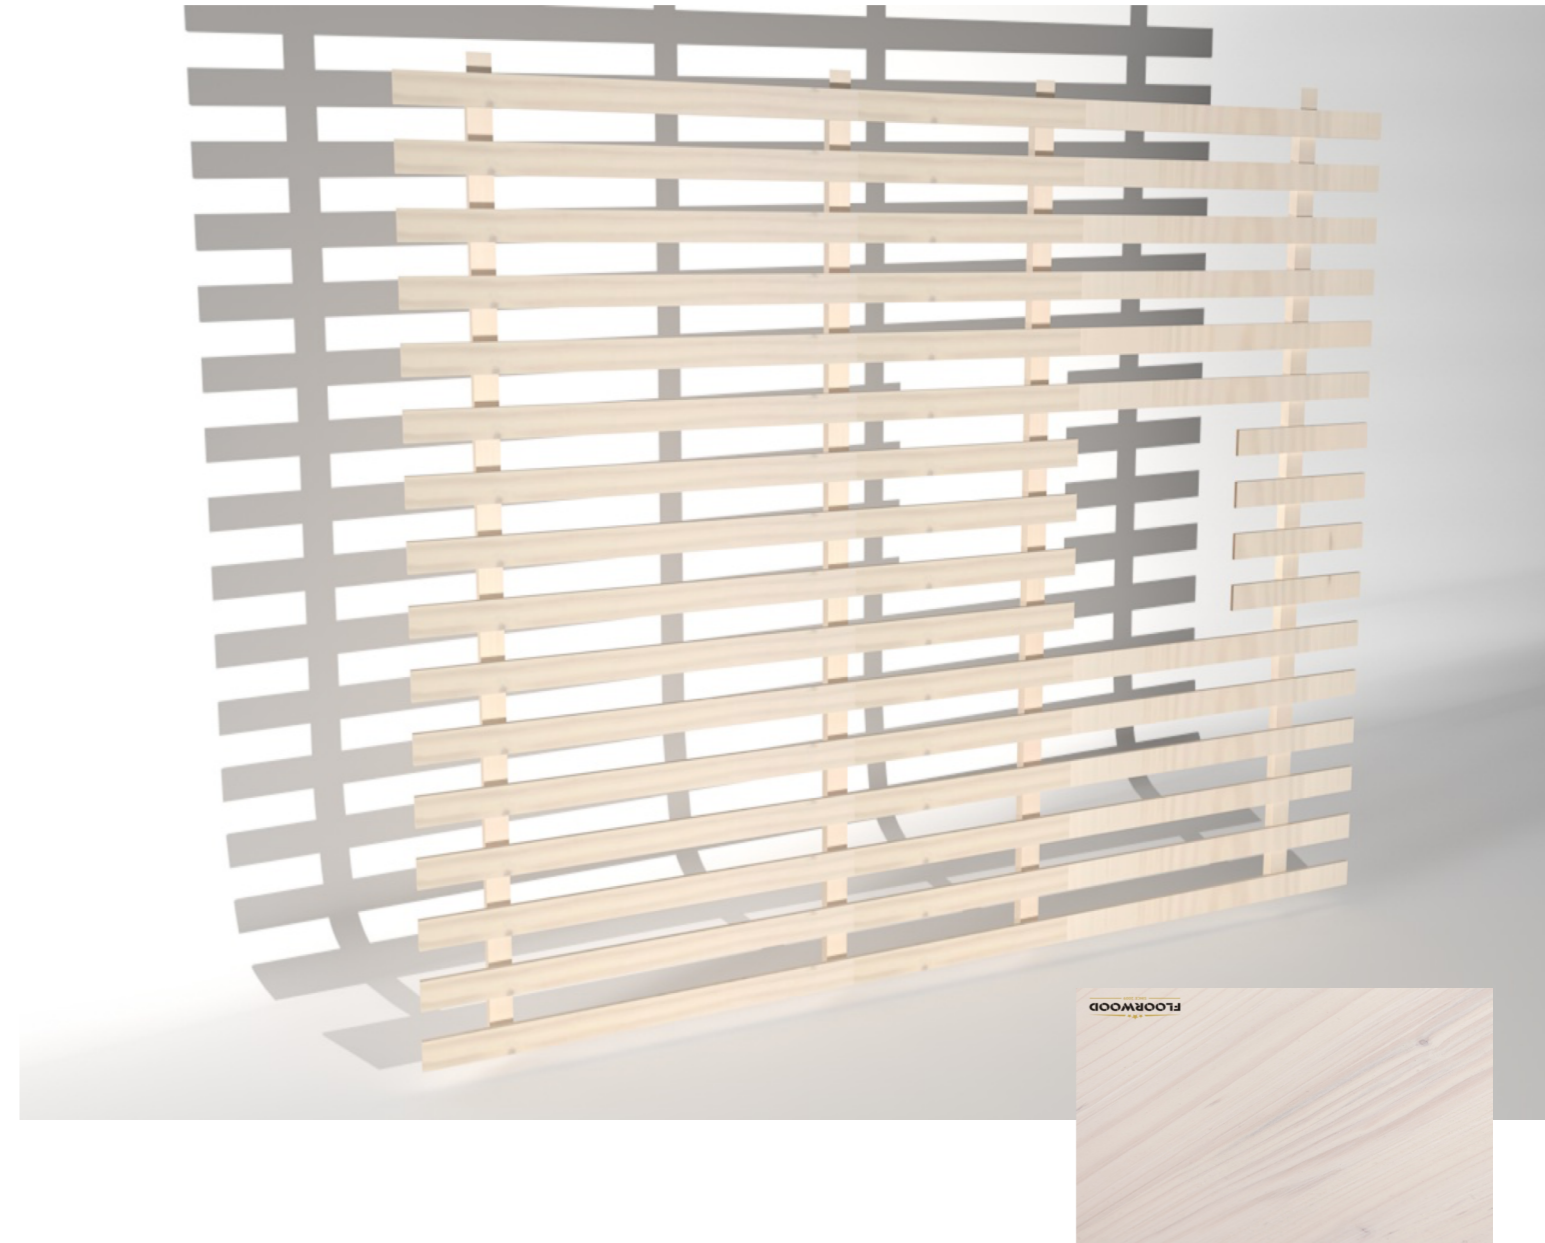

ATYP_SKŘÍŇKA POD UMYVADLO (měřítko 1:20)

POPIS

Opláštění pomocí bukových lamel, zastává jak funkci estetickou, tak i funkční je možné na lamely zavěšovat předměty pomocí háků a kožených řemenů. Lamely jsou ošetřeny ochrany voskem OSMO 3186 Bílá mat dekorální vosk a pevně ukotveny ke konstrukci dodávky.