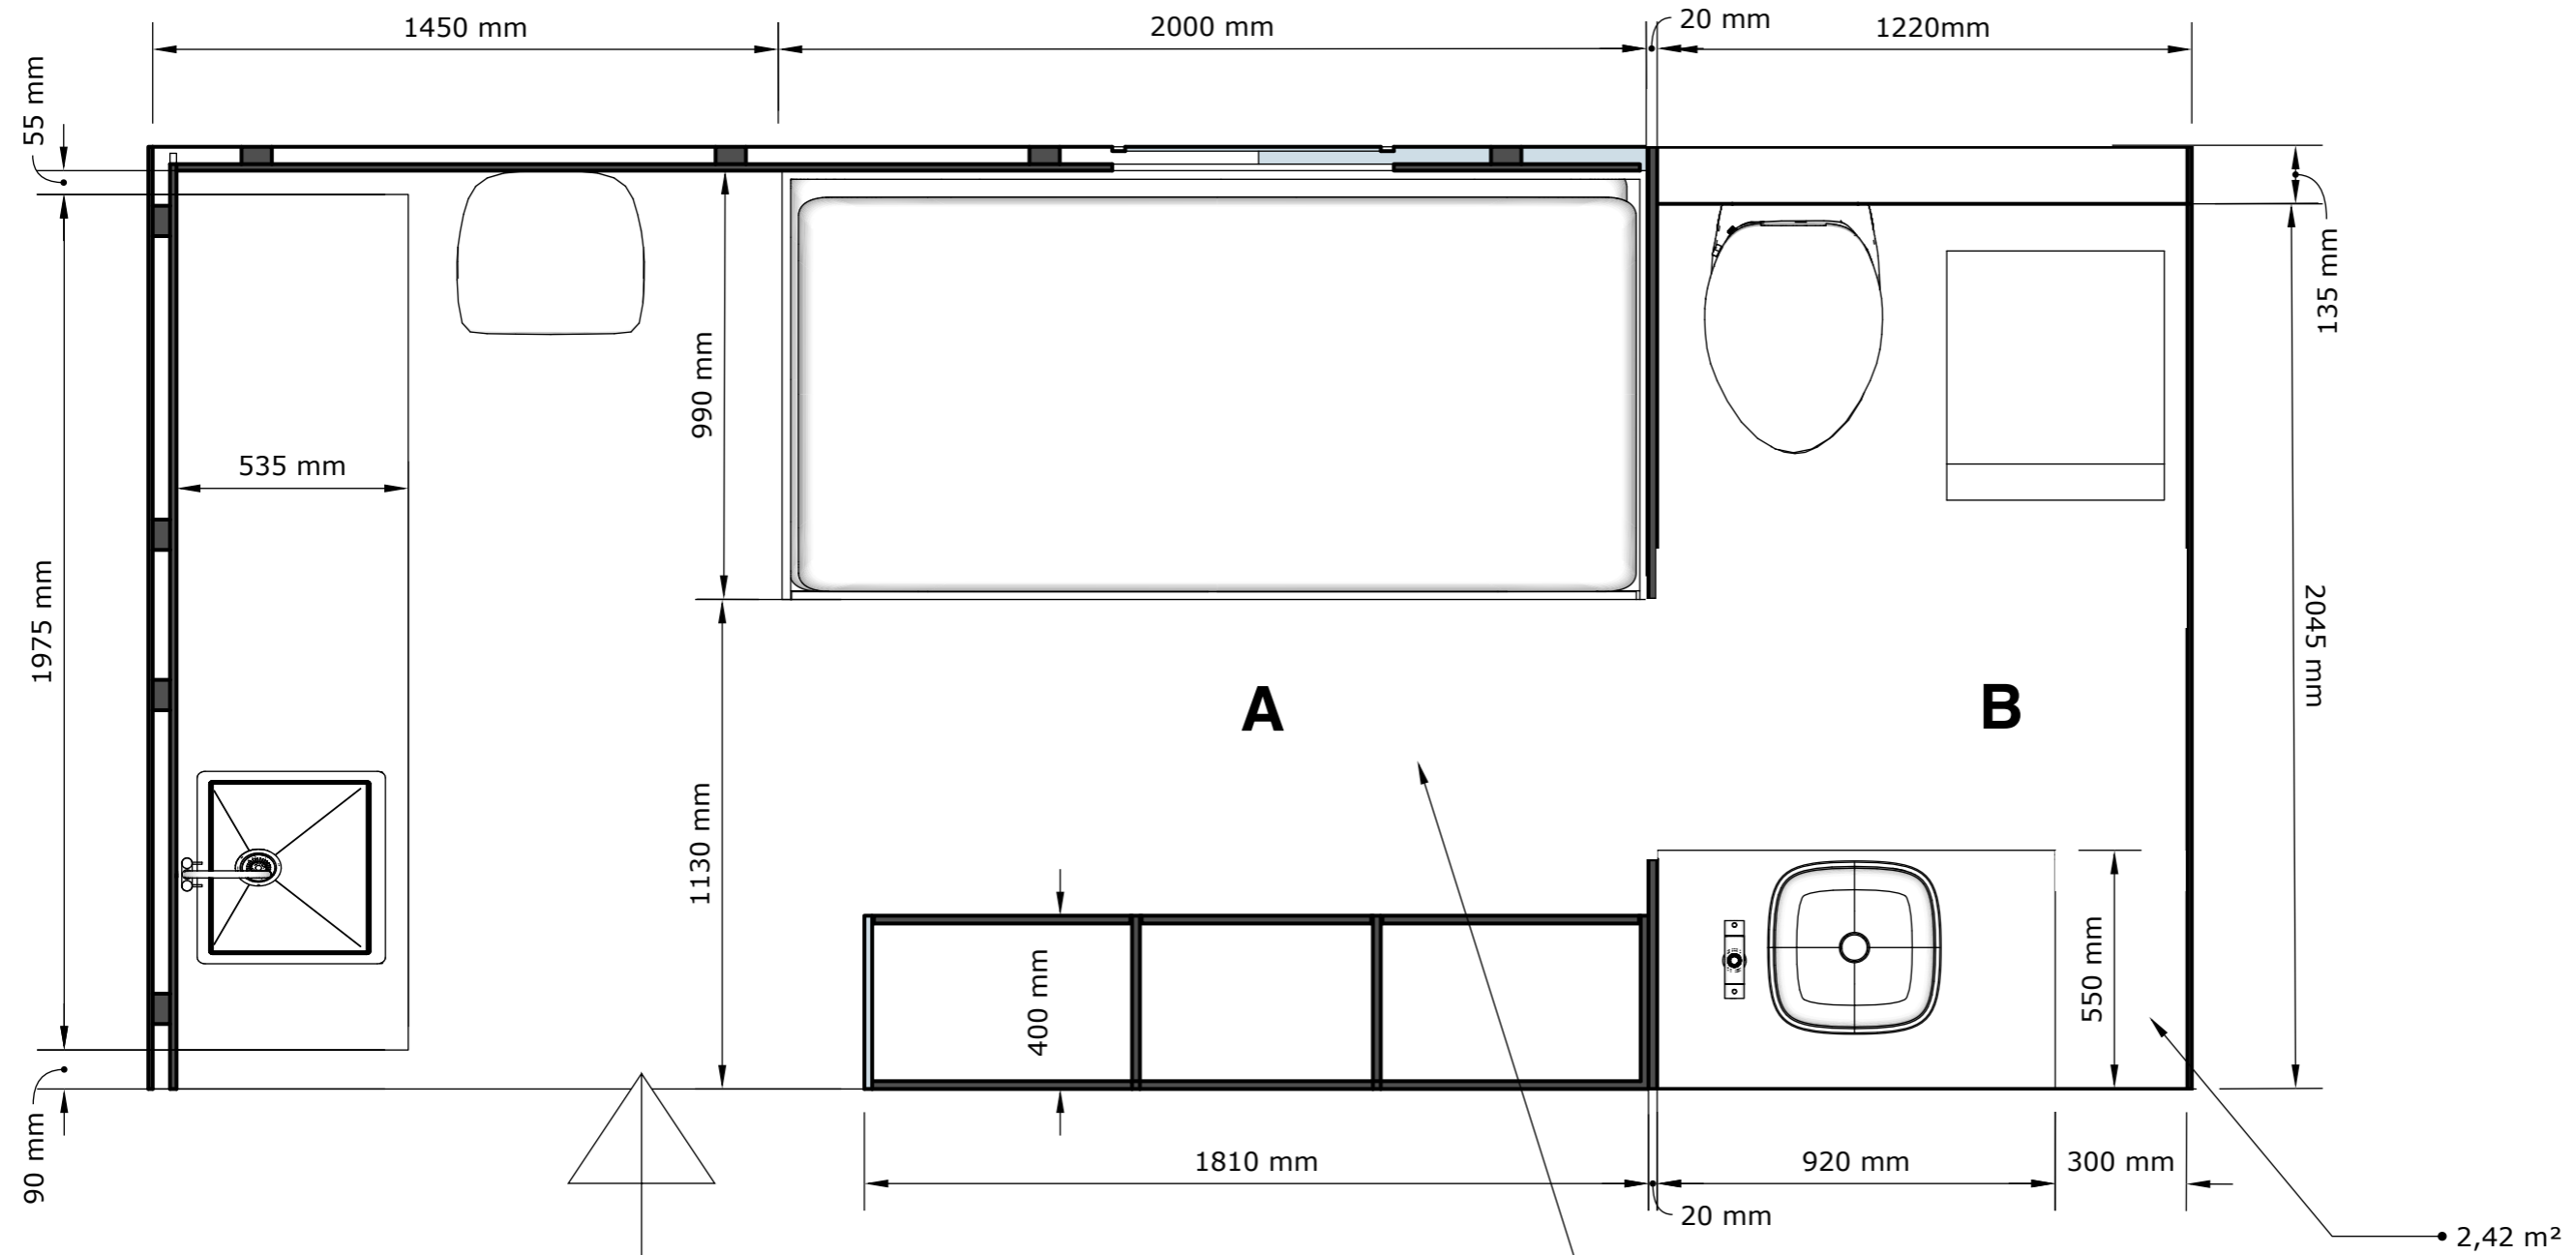

HLAVNÍ VCHOD DO DODÁVKY (BOČNÍ VCHOD AUTOMOBILU)

LEGENDA MÍSTNOSTÍ:

- A OBYTNÁ MÍSTNOST
- B SAMOSTATNÁ KOUPELNA

PROJEKT: VESTAVBA DO OBYTNÉ DODÁVKY - VARIANTA II.

AUTOR:

BC. EVA VORLOVÁ

TYP DOKUMENTACE: NÁVRH

OBSAH LISTU:

PŮDORYS