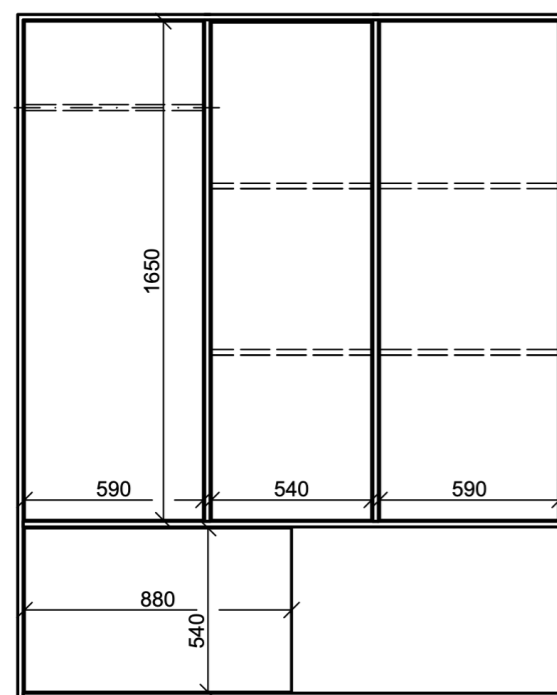

POPIS

Skříň slouží k ukládání jak oblečení a osobní předmětu, zároveň do spodního prostoru skříně bude uložen zdroj vody. Dvířka, za kterými se ukrývají police a tyč na ramínka, jsou pravé i levé, otvírají se systém Push-Lock. Spodní prostor je opatřený posuvnými dvířky. Ke konstrukci dodávky je skříň kotvena pomocí kotvící úhelníků. Materiál je buková překližka, která ošetřena ochrany voskem - OSMO 3186 Bílá mat Dekorační vosk, hrany jsou černé.

Podrobné informace o atypu jsou součástí přílohy diplomové práce - Výkresová dokumentace k typům.

PROJEKT: VESTAVBA DO OBYTNÉ DODÁVKY - VARIANTA II.

AUTOR:

BC. EVA VORLOVÁ

TYP DOKUMENTACE: NÁVRH

OBSAH LISTU:

ATYP_SKŘÍŇ (měřítko 1:20)