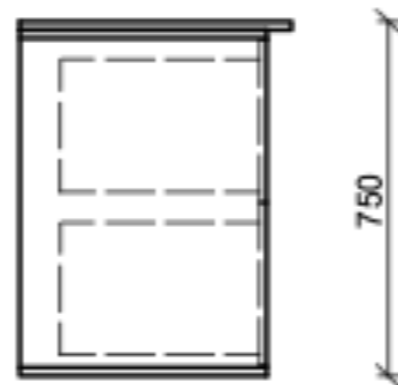

ATYP_VYSUVNÉ LŮŽKO (měřítko 1:20)

POPIS

Skříňka pod umyvadlo je doplněna dvěma zásuvkami na uložení hygienických potřeb. Ukotvena kotvicími úhelníky. Materiál je buková správk, která ošetřena ochrany voskem - OSMO 3186 Bílá mat Dekorační vosk.