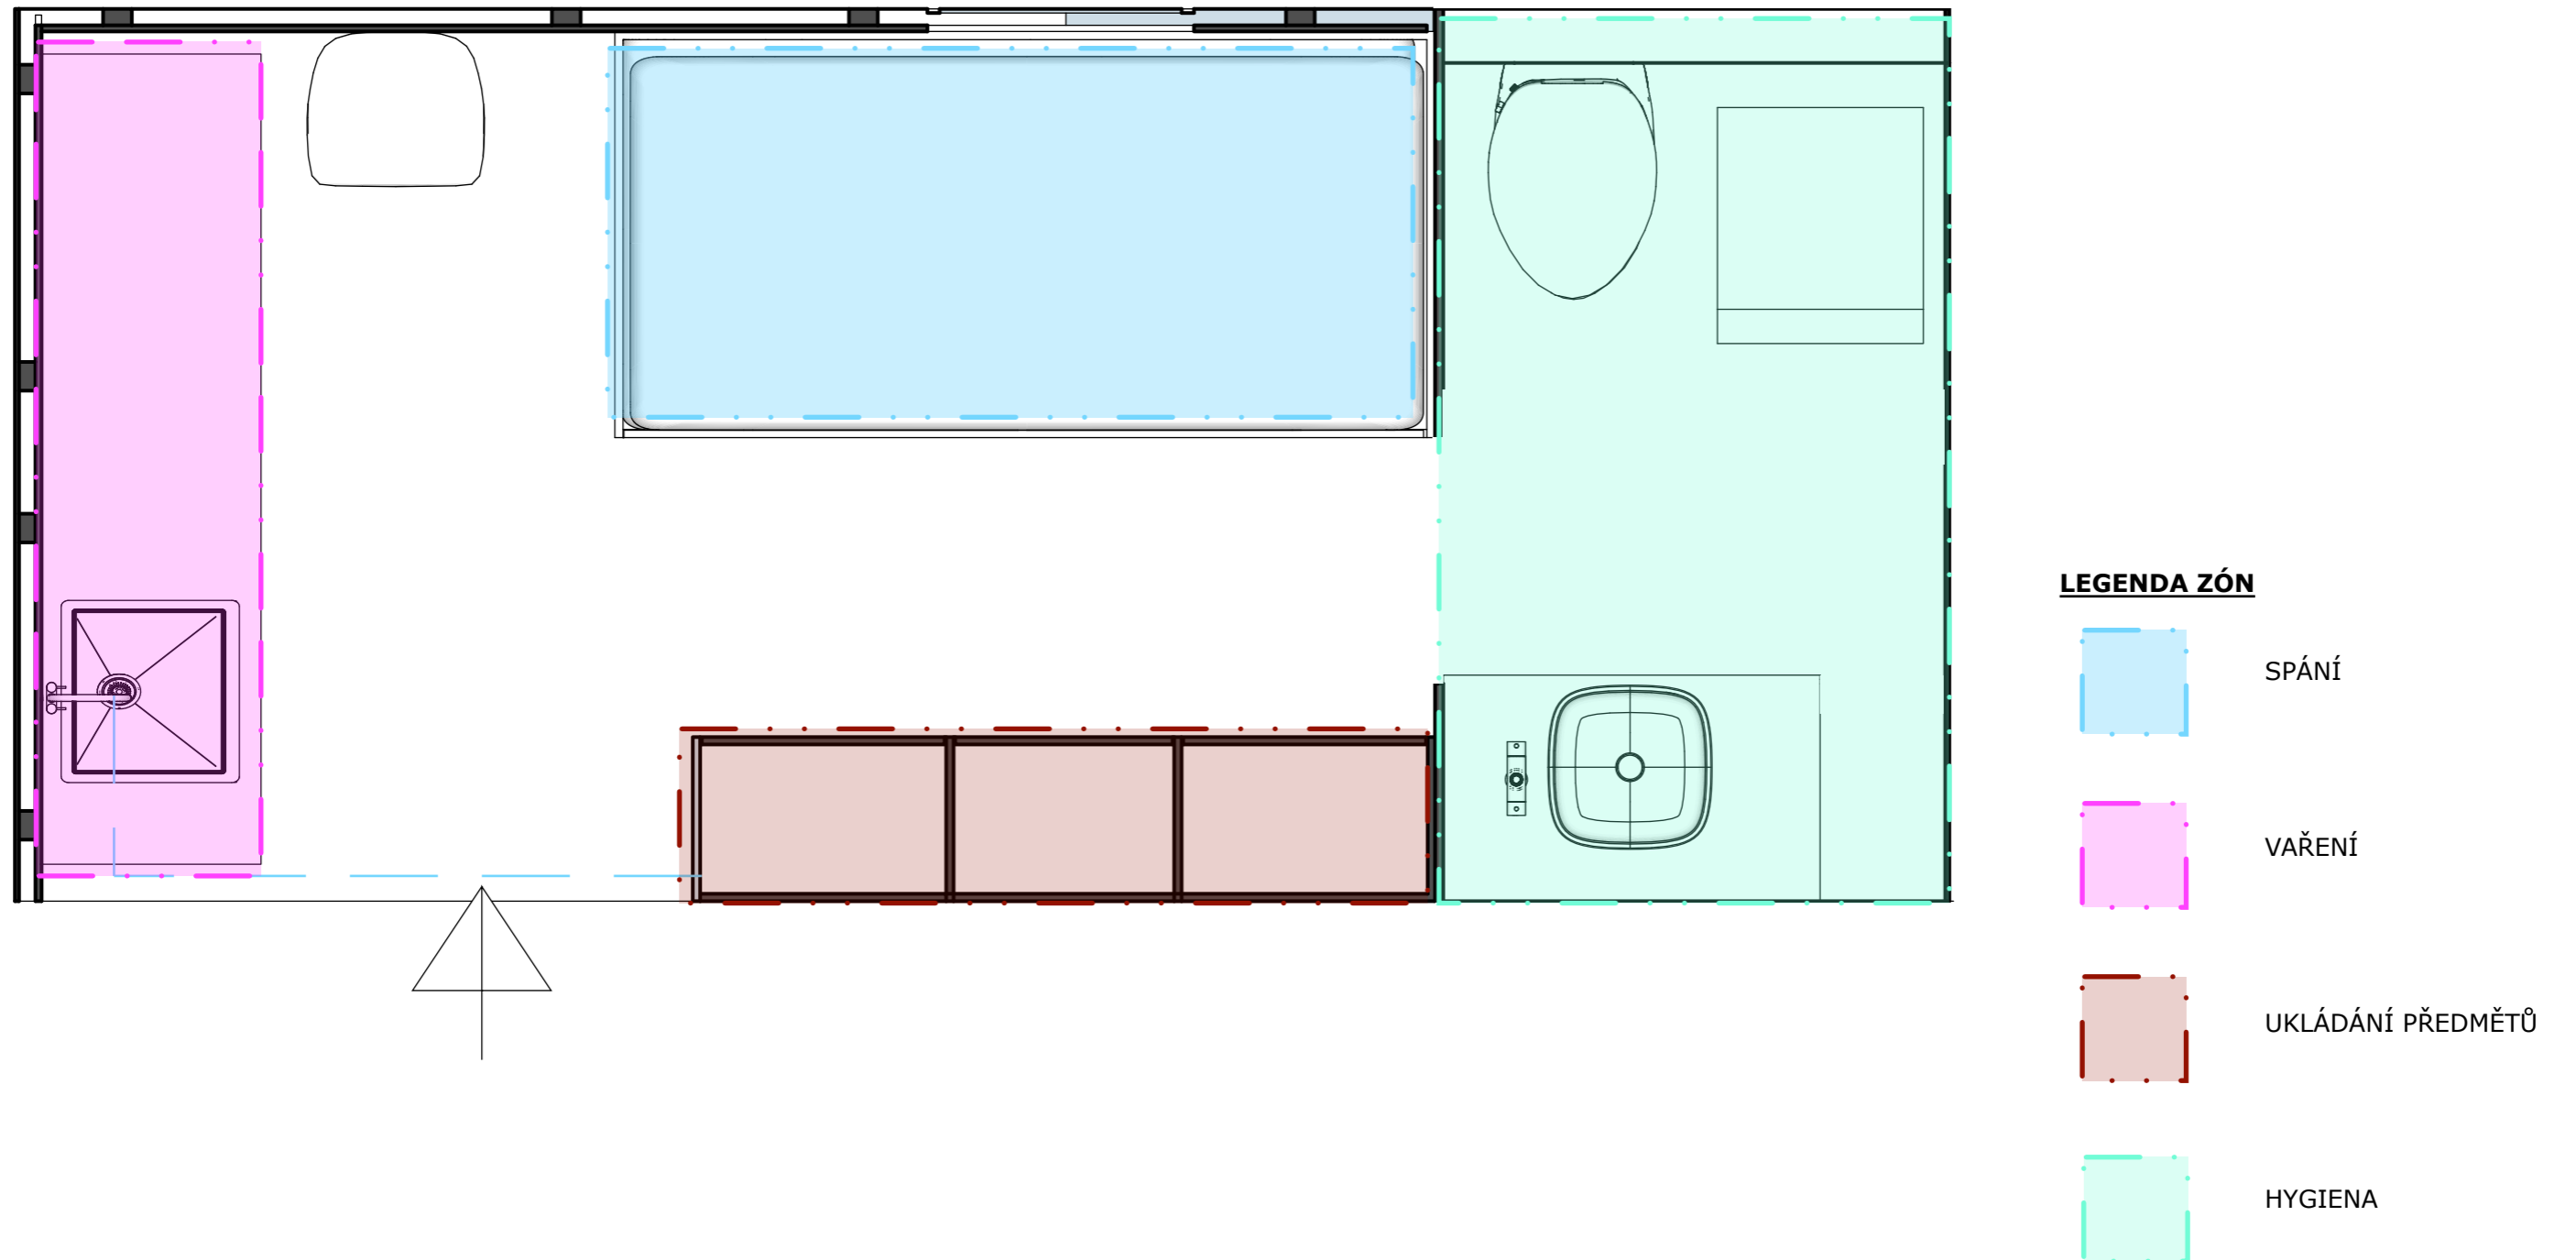

PROJEKT: VESTAVBA DO OBYTNÉ DODÁVKY - VARIANTA II.

AUTOR:

BC. EVA VORLOVÁ

TYP DOKUMENTACE: NÁVRH

OBSAH LISTU:

ULOŽENÍ ZÓNY ČINNOSTÍ