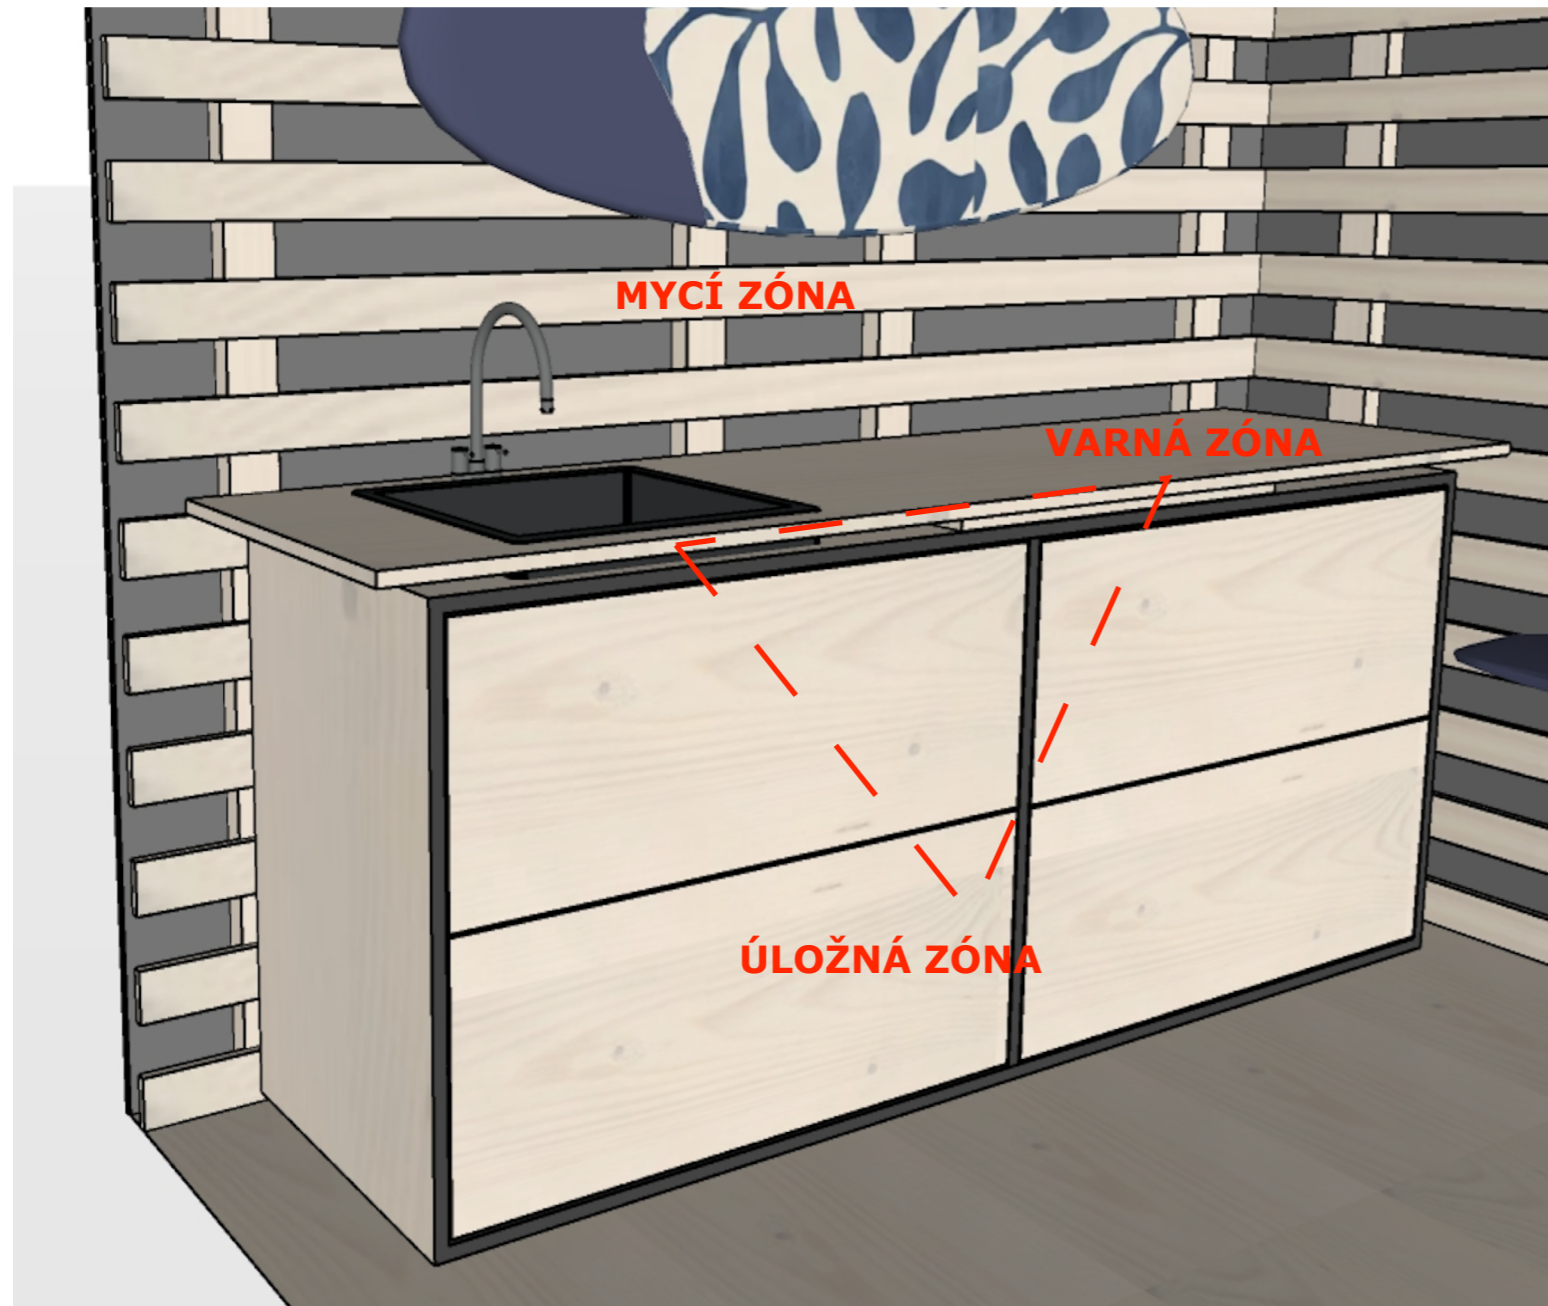

VARIANTA II.

APLIKACE PRACOVNÍHO TROJÚHELNÍKU

MYCÍ ZÓNA

mycí zóna je zde vyřešena hlubokým dřezem
v dodávce se nenachází myčka

VARNÁ ZÓNA

není použitý pevně zabudovaný vaříč, ale vaření bude probíhat na tomto místě
a to za pomoci externího vaříče, který se použije pouze v případě potřeby, jinak je
uložen v zásuvce v úložné zóně

ÚLOŽNÁ ZÓNA

uložená zóna jak na potraviny i nádobí je tvořena zásuvkami kuchyňské linky

PROJEKT: VESTAVBA DO OBYTNÉ DODÁVKY - VARIANTA II.

AUTOR:

BC. EVA VORLOVÁ

TYP DOKUMENTACE: IDEOVÝ NÁVRH

OBSAH LISTU:

KUCHYŇ - PRACOVNÍ TROJÚHELNÍK