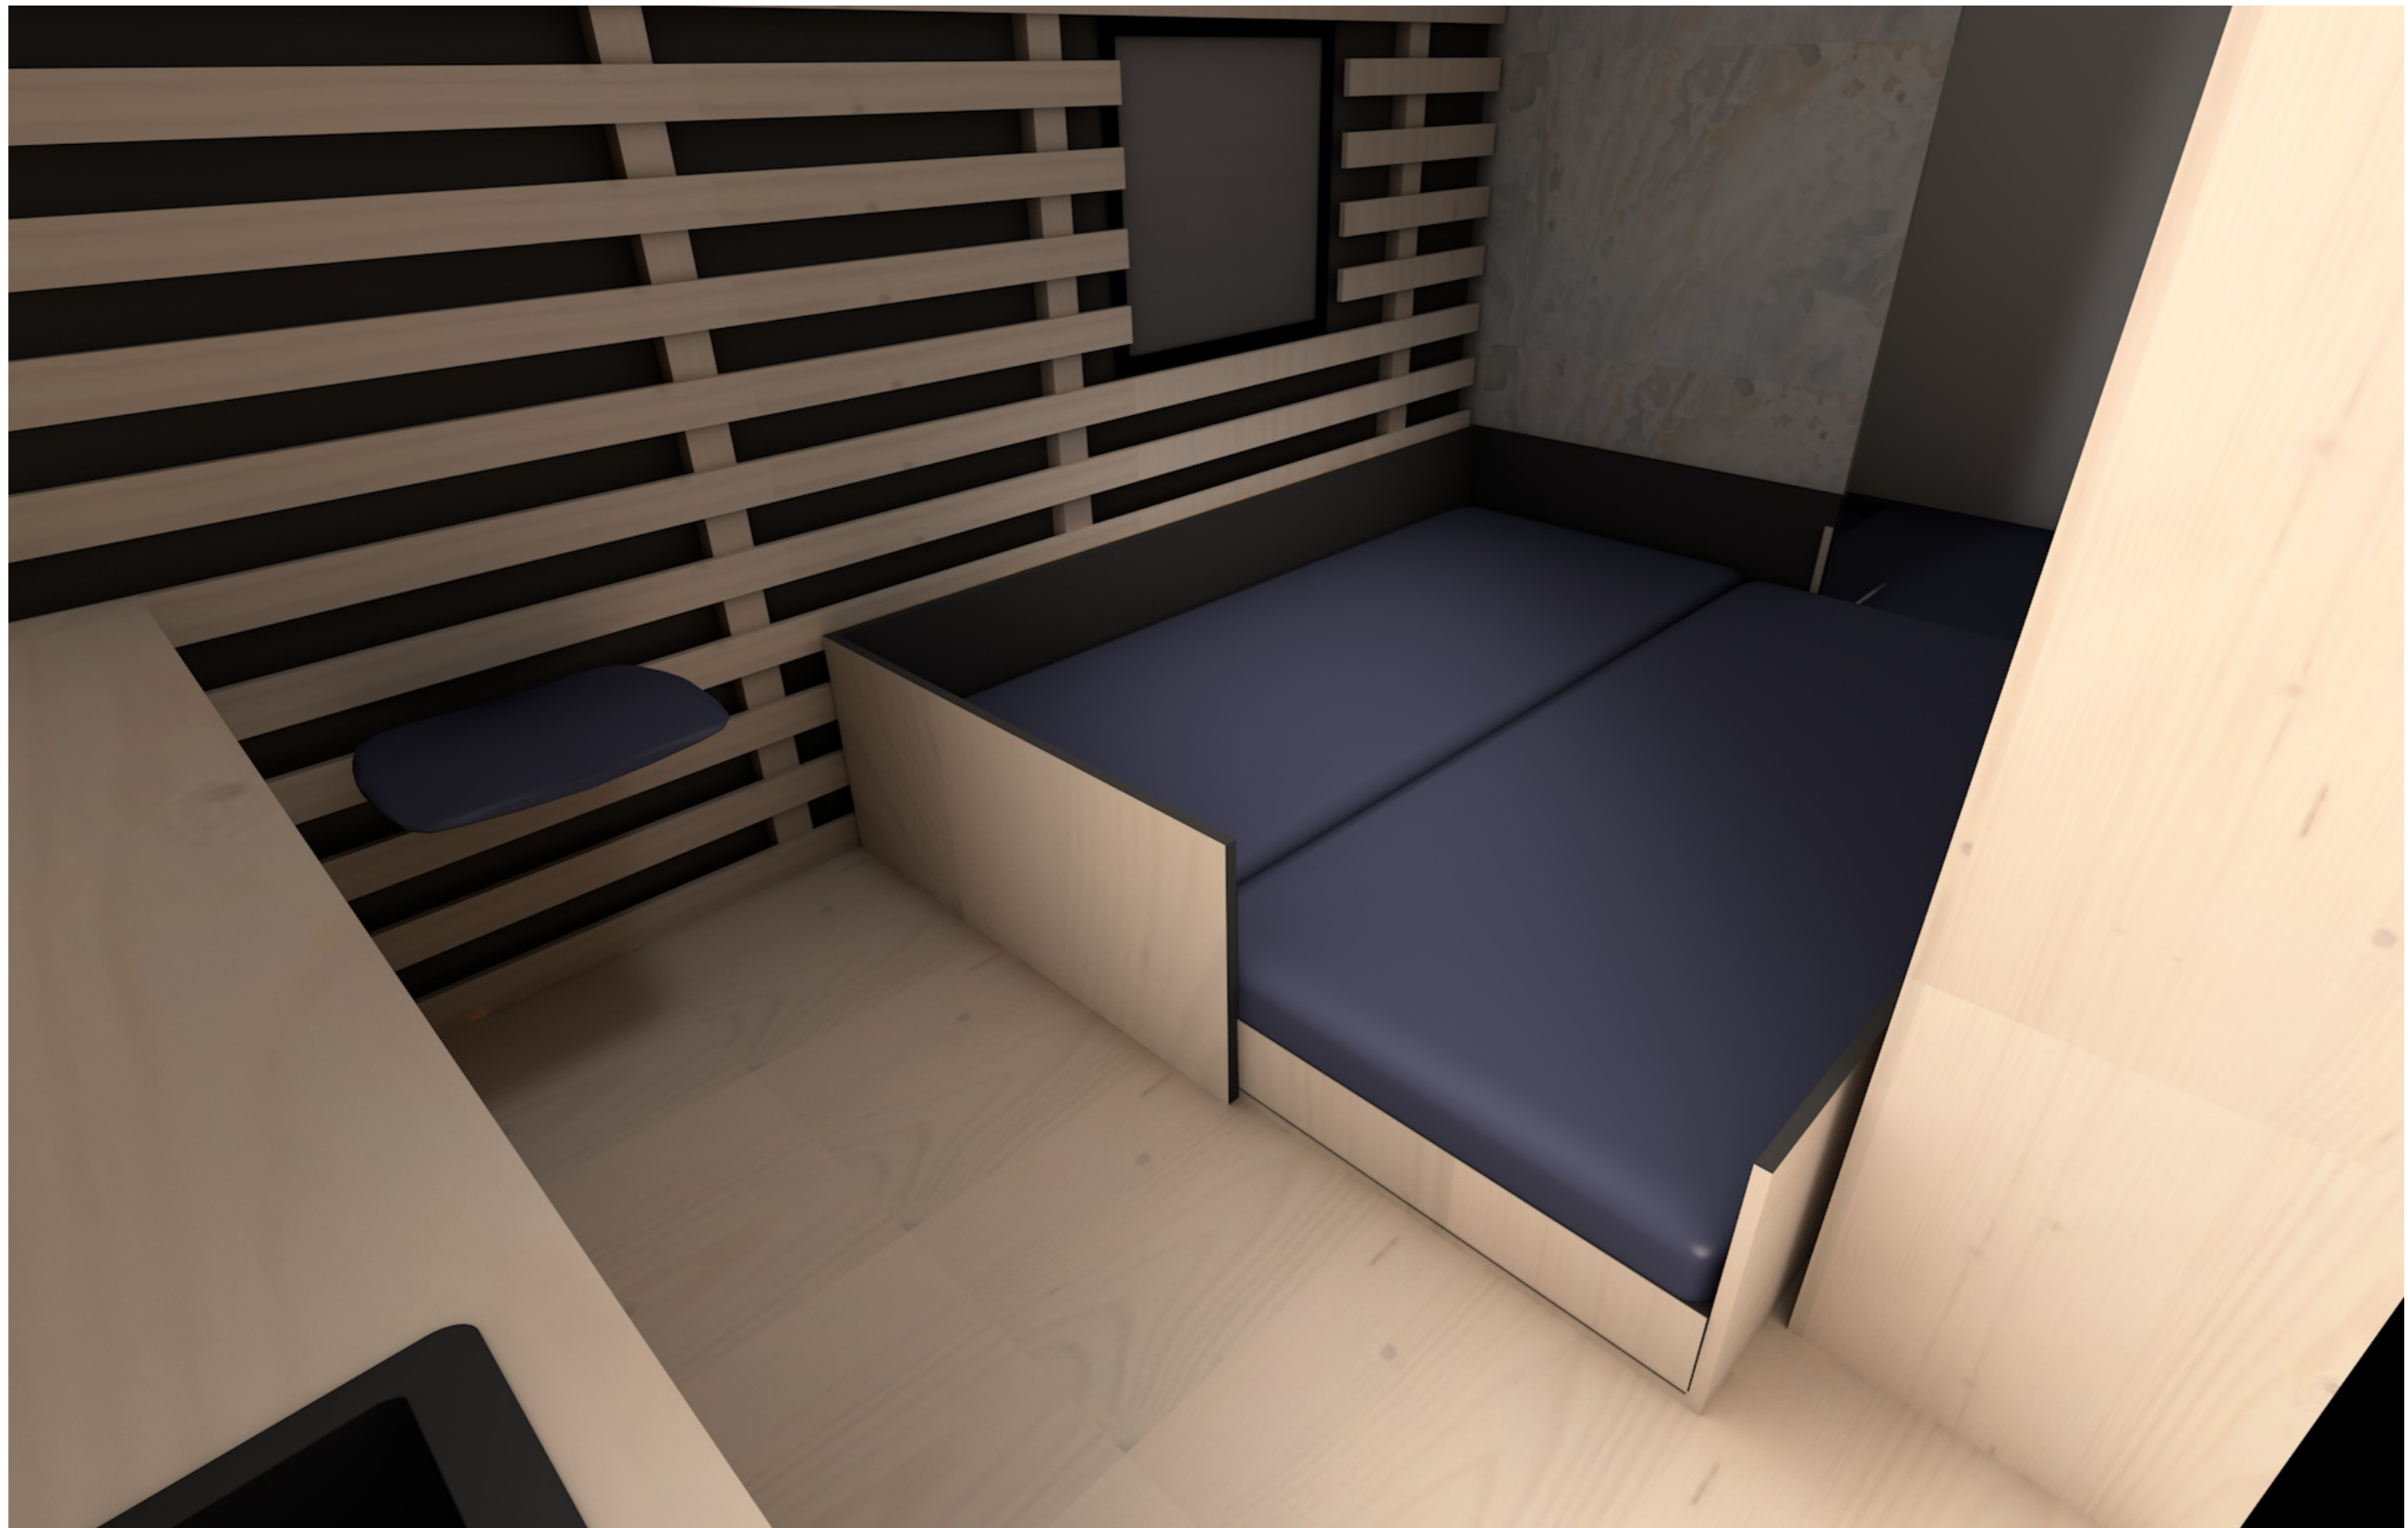

PROJEKT: VESTAVBA DO OBYTNÉ DODÁVKY - VARIANTA II.

AUTOR:

BC. EVA VORLOVÁ

TYP DOKUMENTACE: NÁVRH

OBSAH LISTU:

VIZUALIZACE