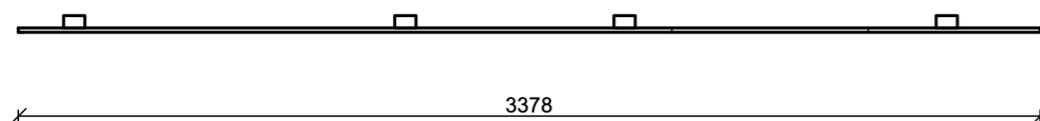

POPIS

Opláštění pomocí bukových lamel, zastává jak funkci estetickou, tak i funkční je možné na lamely zavěšovat předměty pomocí háků a kožených řemenů. Lamely jsou ošetřeny ochrany voskem OSMO 3186 Bílá mat dekorální vosk a pevně ukotveny ke konstrukci dodávky.

Podrobné informace o atypu jsou součástí přílohy diplomové práce - Výkresová dokumentace k typům.

PROJEKT: VESTAVBA DO OBYTNÉ DODÁVKY - VARIANTA II.

AUTOR:

BC. EVA VORLOVÁ

TYP DOKUMENTACE: NÁVRH

OBSAH LISTU:

ATYP_OPLÁSTĚNÍ 1 (měřítko 1:20)