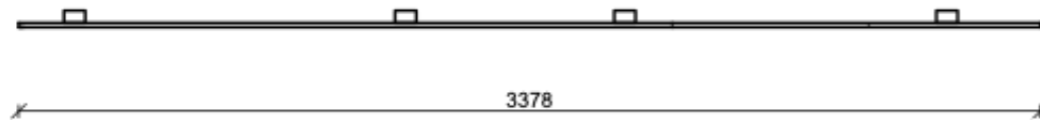

ATYP_SKŘÍŇKA POD UMYVADLO (měřítko 1:20)

POPIS

Opláštění pomocí bukových lamel, zastává jak funkci estetickou, tak i funkční je možné na lamely zavěšovat předměty pomocí háků a kožených řemenů. Lamely jsou ošetřeny ochrany voskem OSMO 3186 Bílá mat dekorální vosk a pevně ukotveny ke konstrukci dodávky.