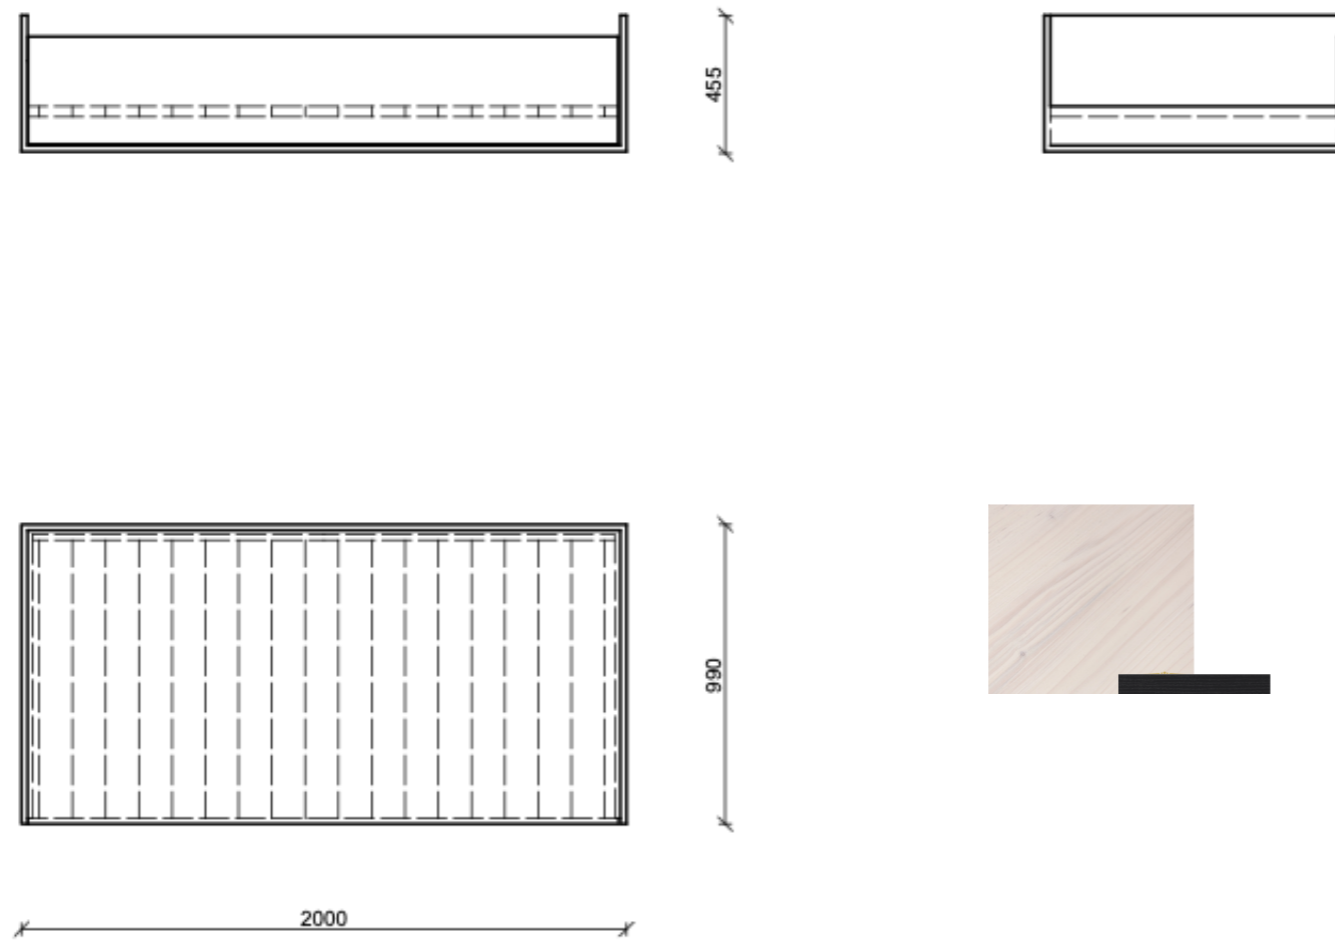

POPIS

Rozkládací lůžko je možné využívat jako samostatnou jednolůžkovou postel, zároveň je možné využívat k sezení. Po rozložení vzniká dvoulůžková postel. Materiál je buková správkva, která ošetřena ochrany voskem - OSMO 3186 Bílá mat Dekorační vosk.

Podrobné informace o atypu jsou součástí přílohy diplomové práce - Výkresová dokumentace k typům.

PROJEKT: VESTAVBA DO OBYTNÉ DODÁVKY - VARIANTA II.

AUTOR:

BC. EVA VORLOVÁ

TYP DOKUMENTACE: NÁVRH

OBSAH LISTU:

ATYP_VYSUVNÉ LŮŽKO (měřítko 1:20)