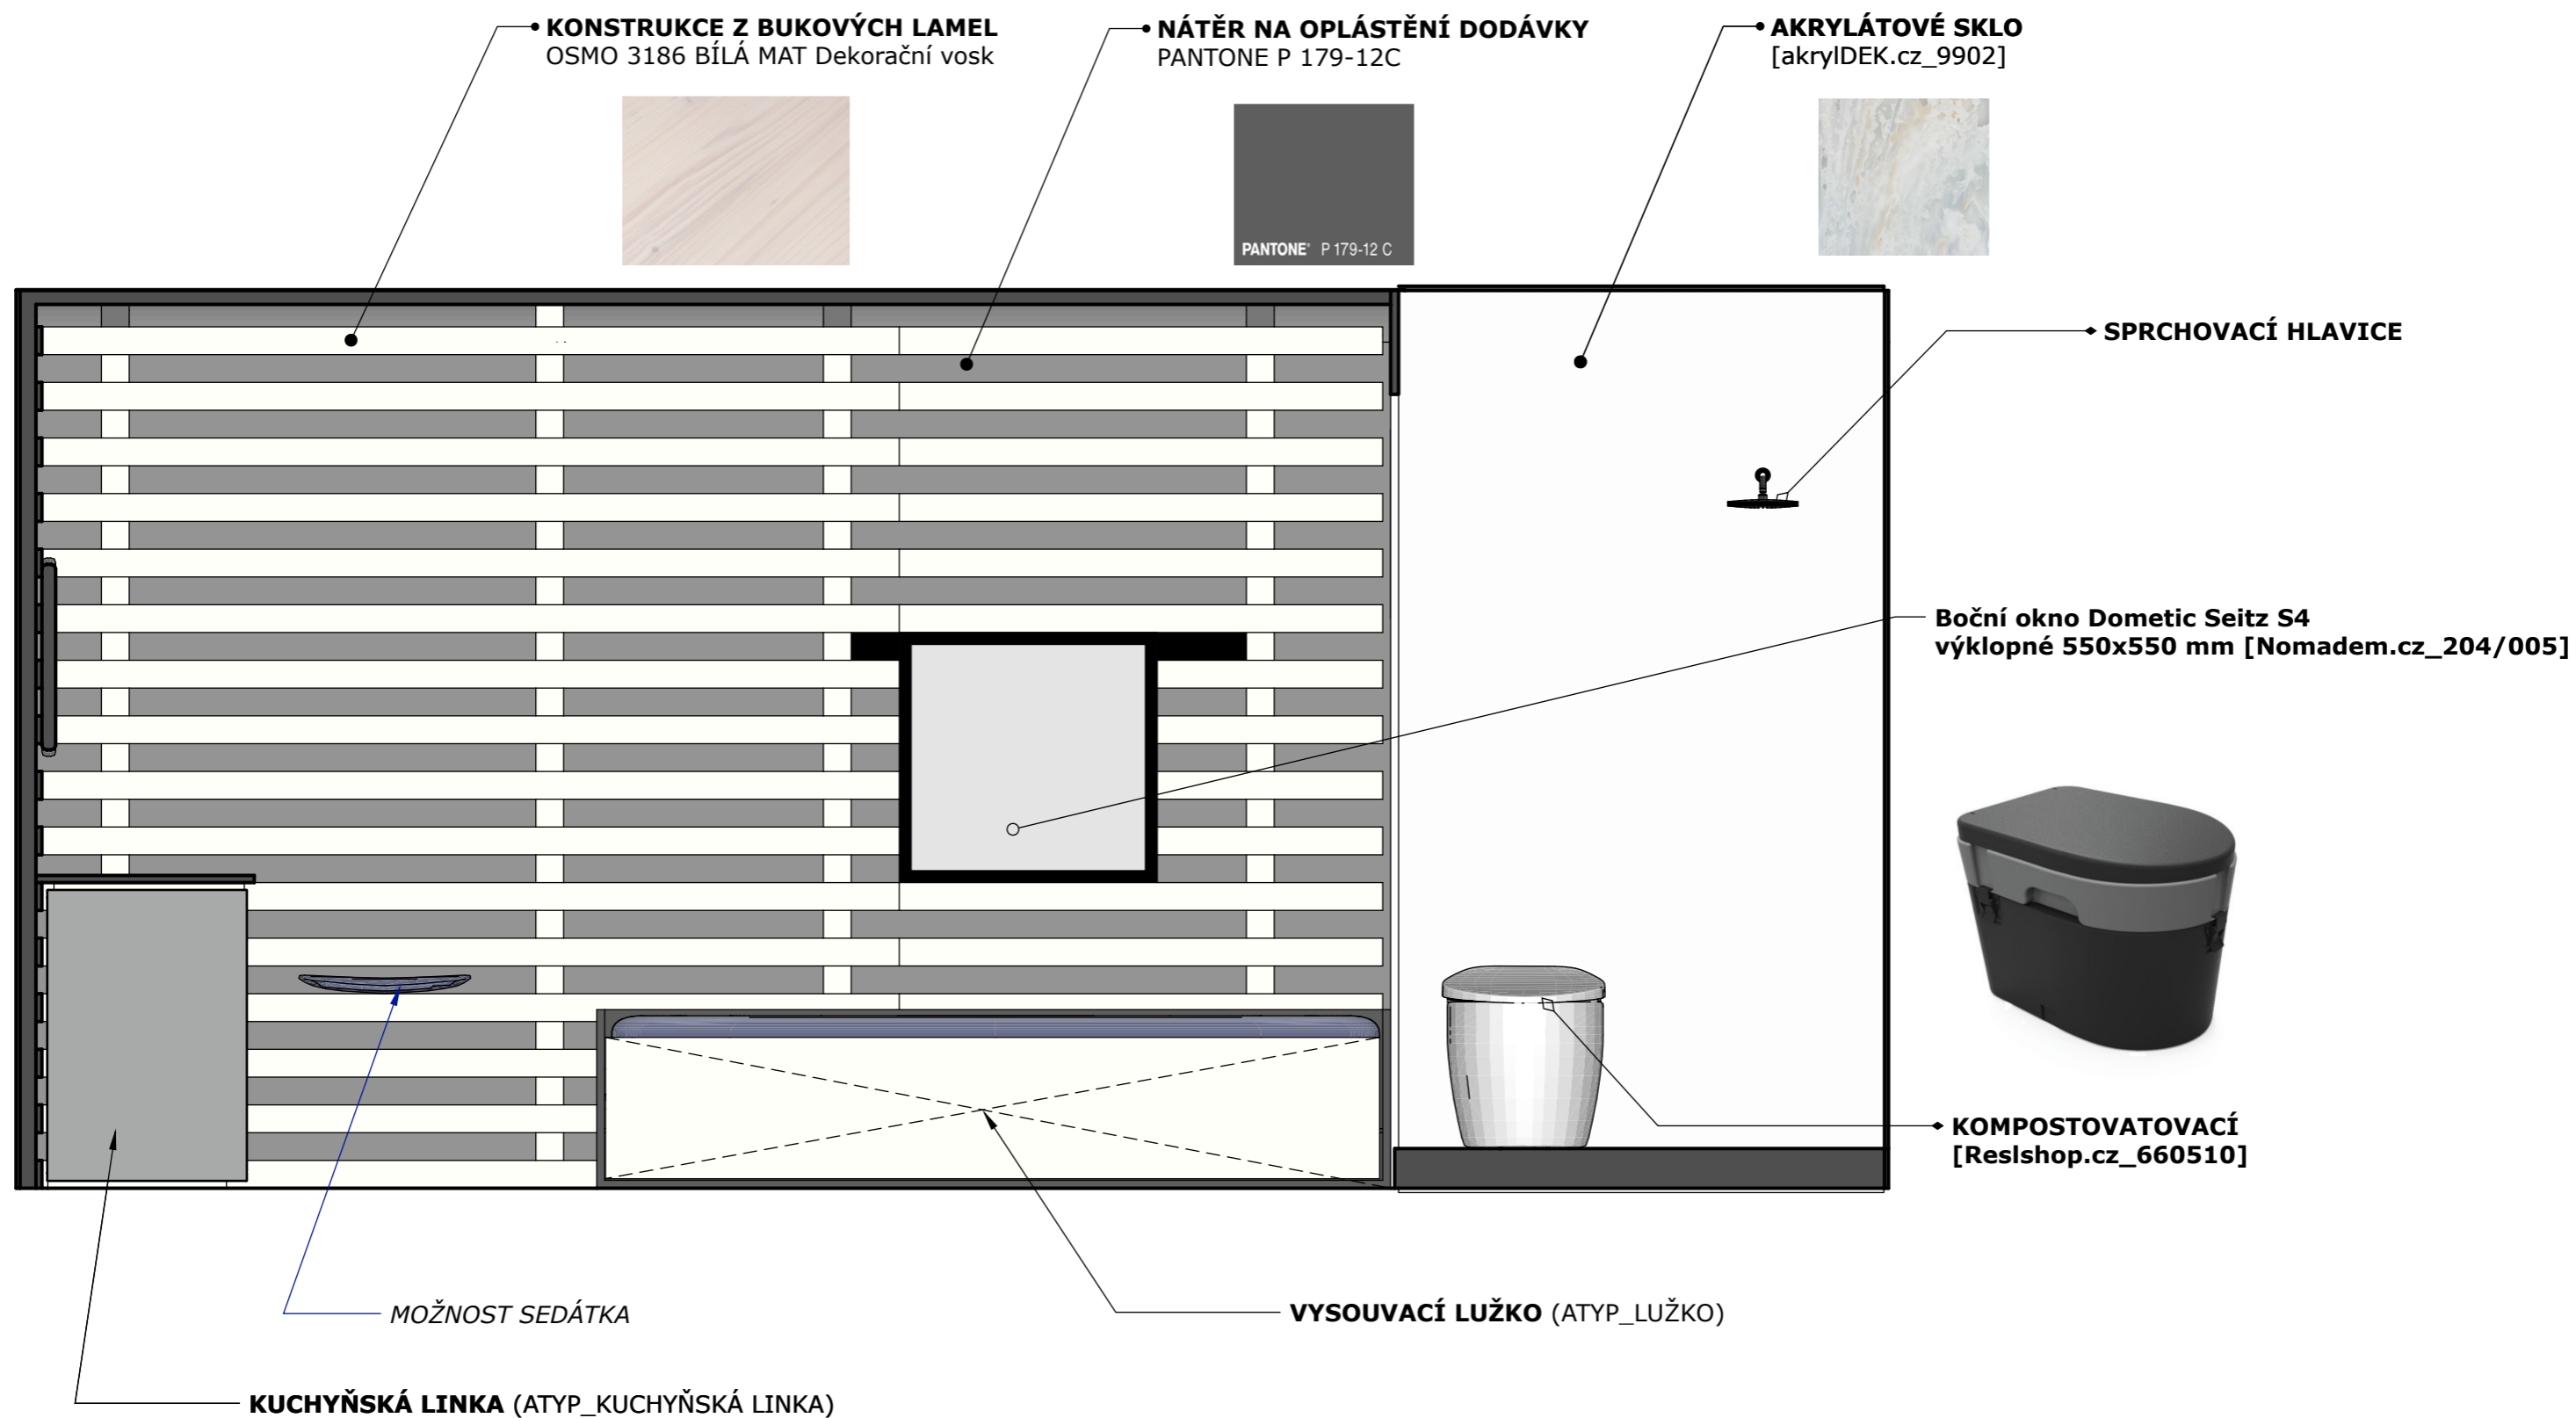

NÁVRH VESTAVBY DO OBYTNÉ DODÁVKY
DIPLOMOVÁ PRÁCE
BC. EVA VORLOVÁ

POPIS

DISPOZICE DODÁVKY JE ROZDĚLENA NA DVĚ ČÁSTI, PRVNÍ ČÁST PŘEDSTAVUJE OBYTNÝ PROSTOR, TA DRUHÁ JE SAMOSTATNOU KOUPENOU. V OBYTNÉM PROSTORU JE FUNKCE SPANÍ VYŘEŠENÁ POMOCÍ ROZKLÁDACÍ LAVICE, ZÁROVEŇ JE ZDE VELKÁ ŠATNÍ SKŘÍŇ, KTERÁ SLOUŽÍ K UKLÁDÁNÍ OBLEČENÍ A VE SPODU JE ZABUDOVÁNA NÁDRŽ S VODOU. SOUČÁSTÍ KUCHYŇSKÉ LINKY JE DŘEZ, VAŘIČ JE SAMOSTATNÝM SPOTŘEBIČEM A JE USCHOVÁN V ZÁSUVCE. POD PRACOVNÍ DESKOU KUCHYŇSKÉ LINKY JE PROSTOR, VE KTERÉM JE ULOŽENA VÝSUVNÁ PRACOVNÍ DESKA, KTERÁ SLOUŽÍ JAKO PRACOVNÍ STŮL.

OBSAH LISTU:

POHLED NA STĚNU I

PROJEKT: VESTAVBA DO OBYTNÉ DODÁVKY - VARIANTA II.

AUTOR:

BC. EVA VORLOVÁ

TYP DOKUMENTACE: NÁVRH

OBSAH LISTU:

POHLED NA STĚNU II

POPIS

Kuchyňská linka je tvořena dvěma díly, druhá část linky je tato pracovní deska, ta je uložena 50 cm na vrchní desku prvního dílu. Kotvena pomocí kotvicích úhelníku. Součástí desky je spodní výsuvná deska, která slouží jako pracovní stůl. Materiál je buková správka, která ošetřena ochrany voskem - OSMO 3186 Bílá mat Dekorační vosk.