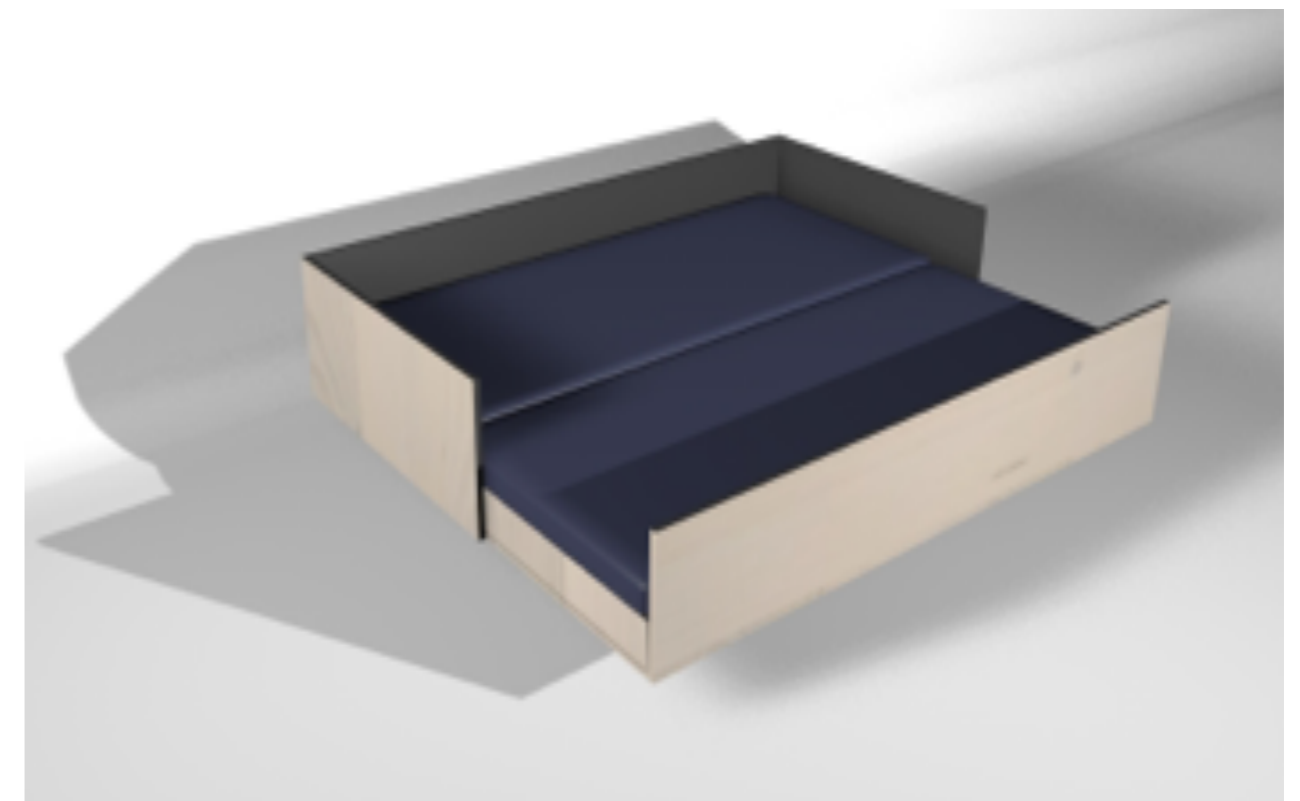

ATYP_SKŘÍŇ (měřítko 1:20)

POPIS

Rozkládací lůžko je možné využívat jako samostatnou jednolůžkovou postel, zároveň je možné využívat k sezení. Po rozložení vzniká dvoulůžková postel. Materiál je buková správkva, která ošetřena ochrany voskem - OSMO 3186 Bílá mat Dekorační vosk.