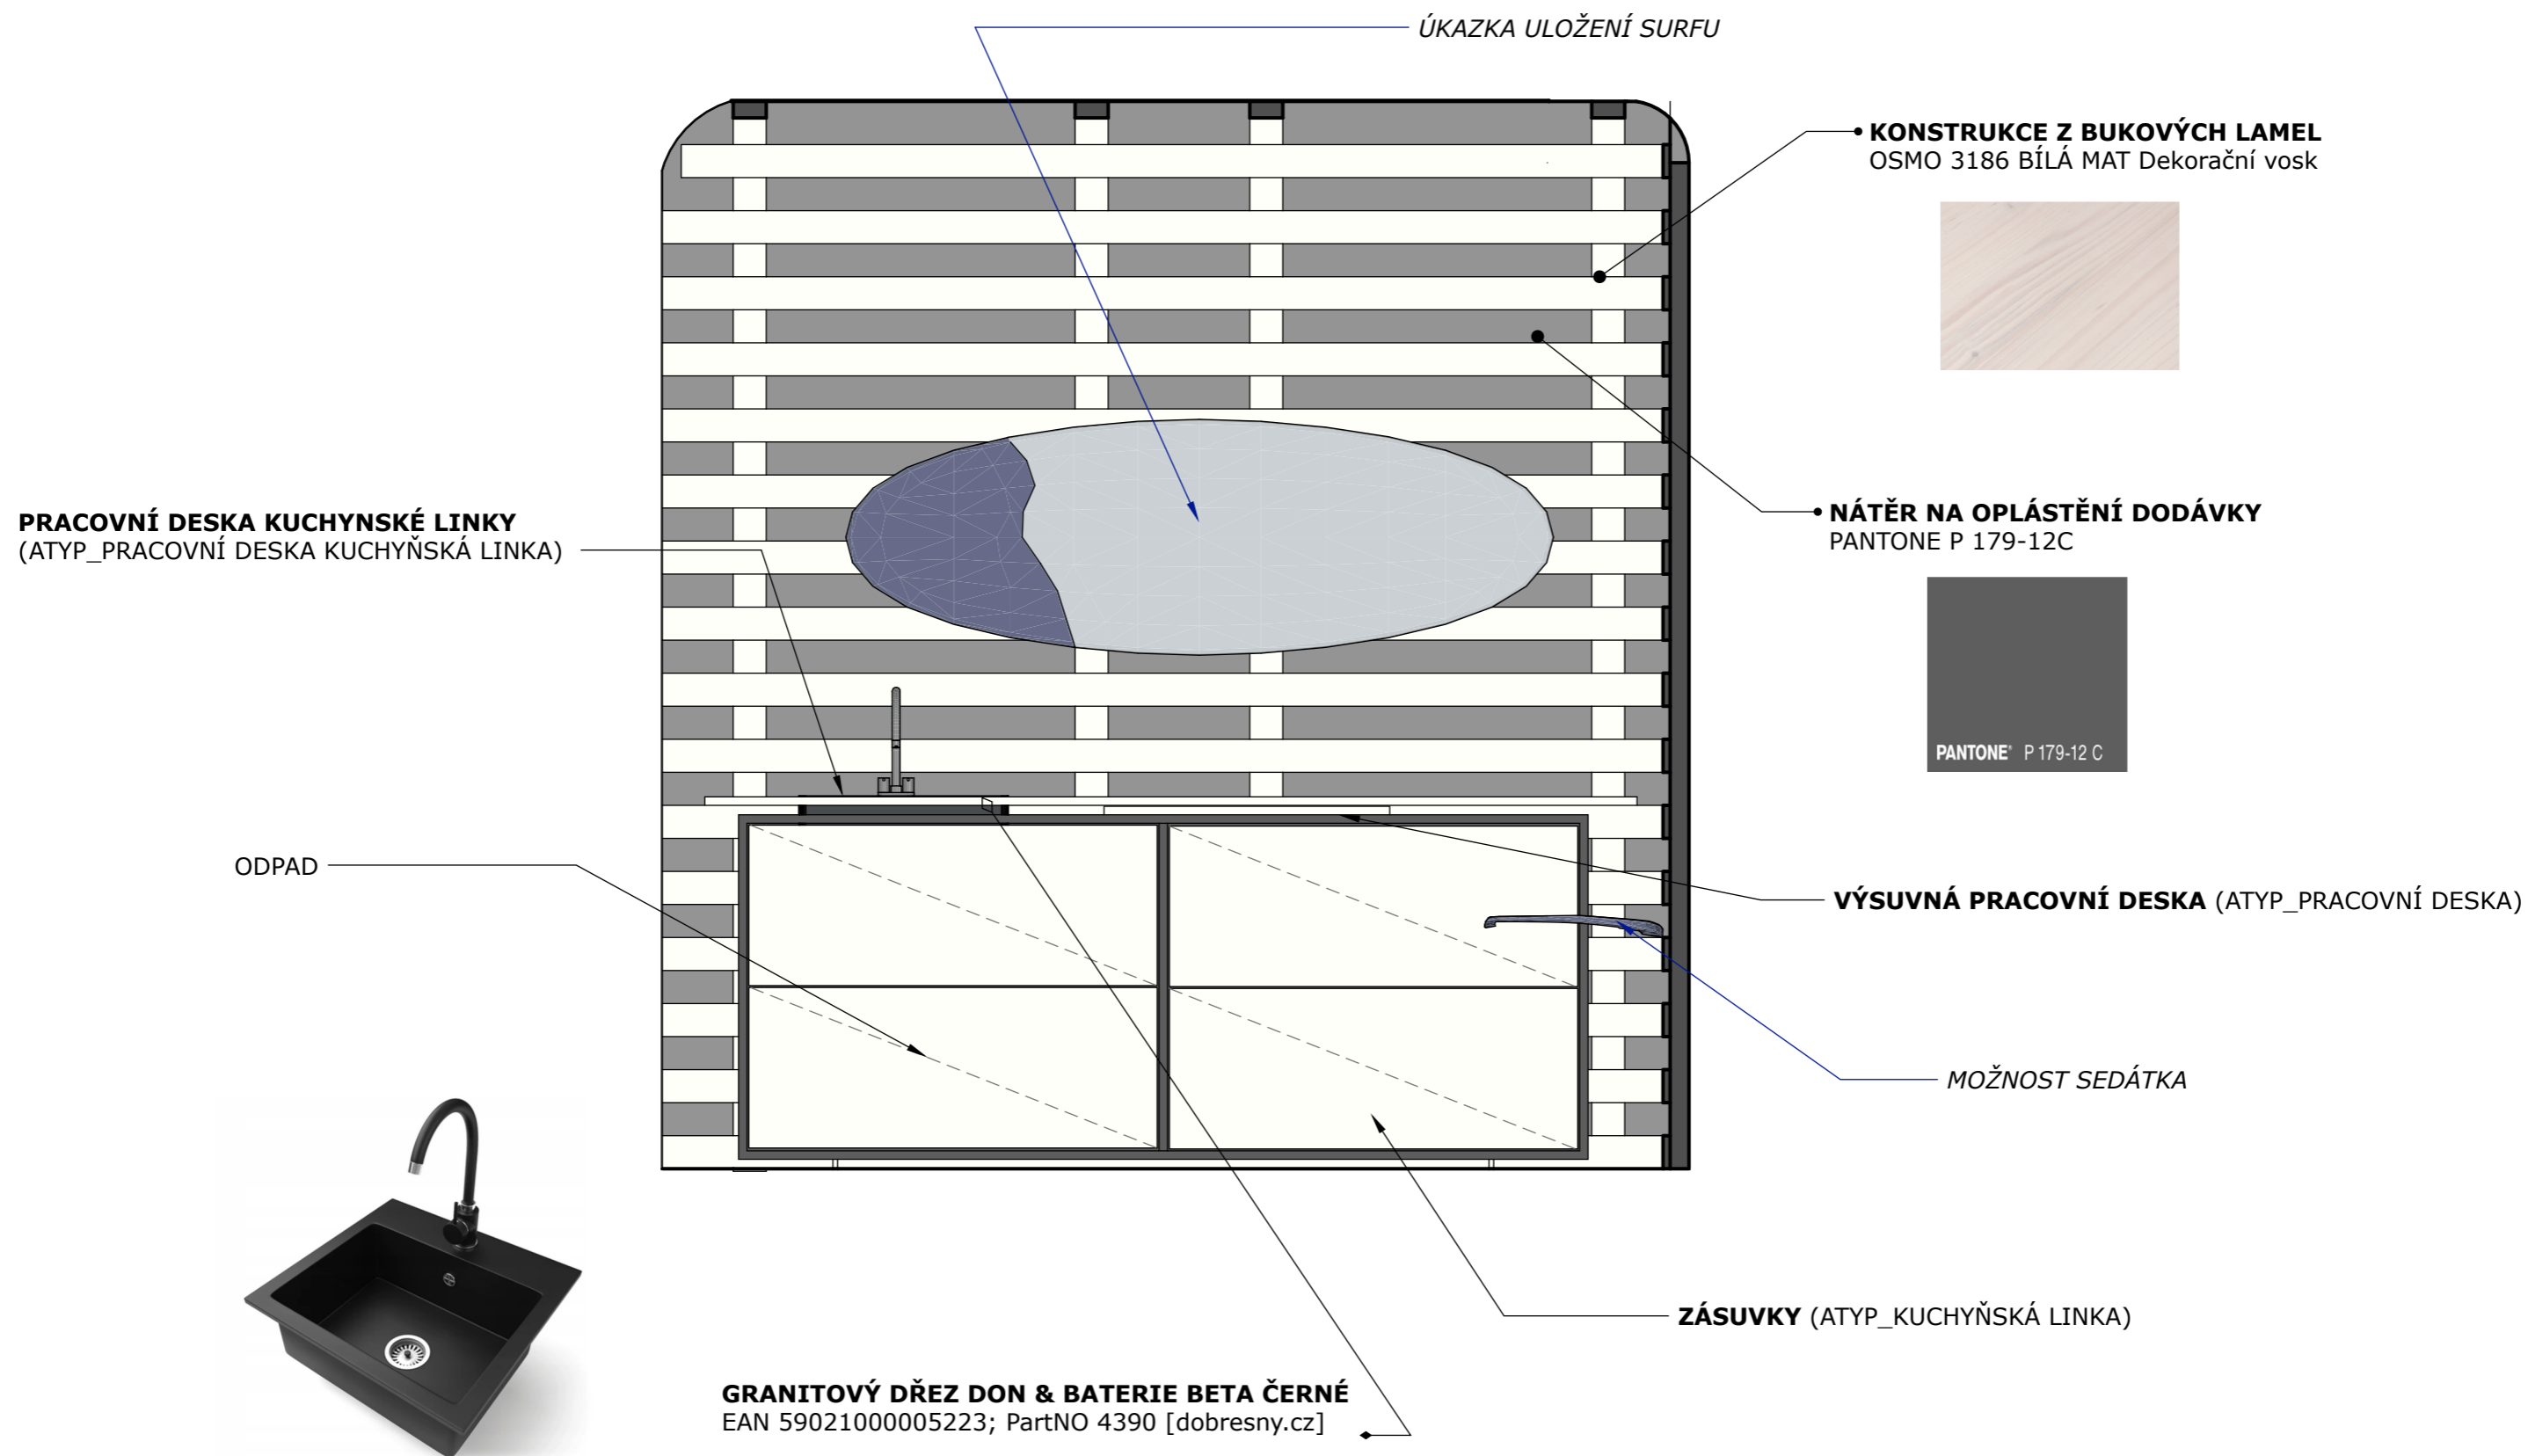

PROJEKT: VESTAVBA DO OBYTNÉ DODÁVKY - VARIANTA II.

AUTOR:

BC. EVA VORLOVÁ

TYP DOKUMENTACE: NÁVRH

OBSAH LISTU:

POHLED NA STĚNU I