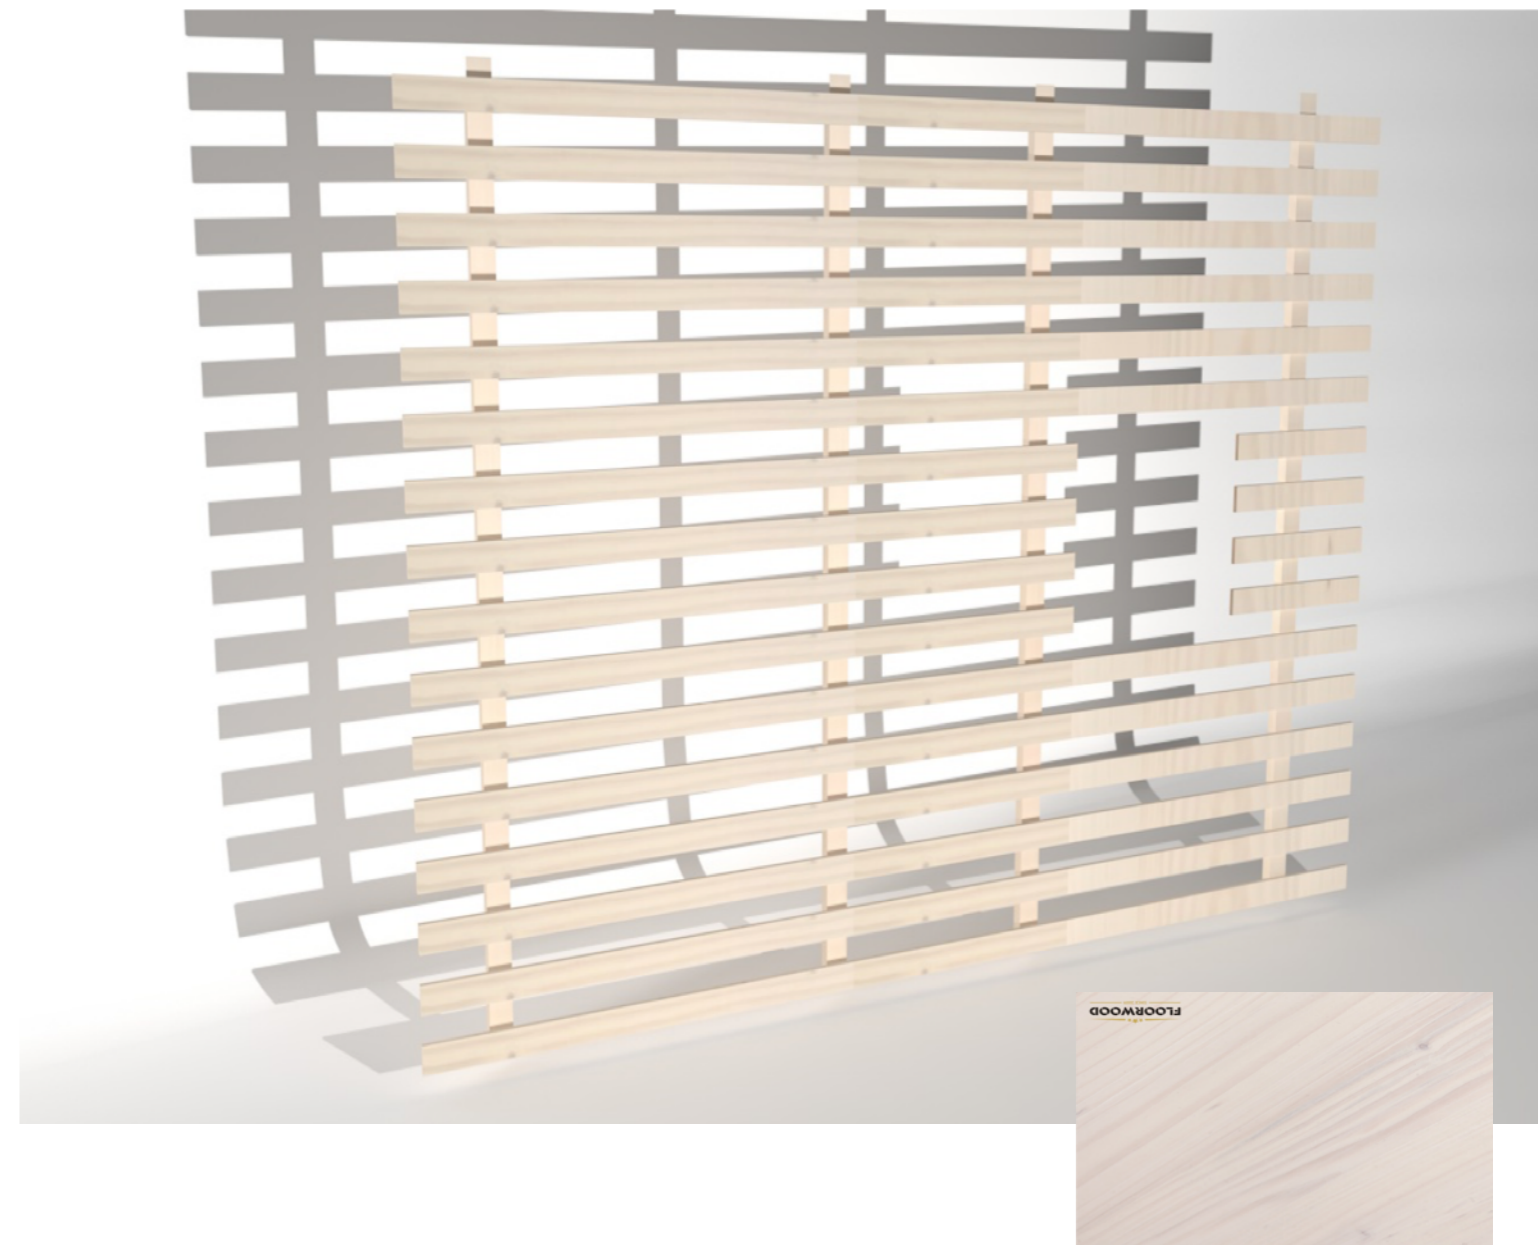

ATYP_OPLÁSTĚNÍ 1 (měřítko 1:20)

POPIS

Opláštění pomocí bukových lamel, zastává jak funkci estetickou, tak i funkční je možné na lamely zavěšovat předměty pomocí háků a kožených řemenů. Lamely jsou ošetřeny ochrany voskem OSMO 3186 Bílá mat dekorální vosk a pevně ukotveny ke konstrukci dodávky.