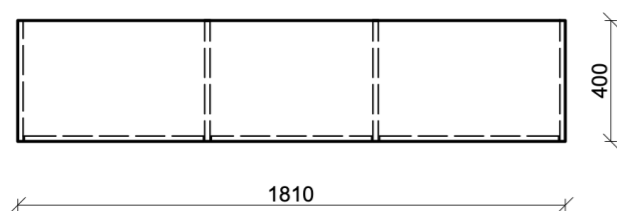

POPIS

Skříň slouží k ukládání jak oblečení a osobní předmětu, zároveň do spodního prostoru skříně bude uložen zdroj vody. Dvířka, za kterými se ukrývají police a tyč na ramínka, jsou pravé i levé, otvírají se systém Push-Lock. Spodní prostor je opatřený posuvnými dvířky. Ke konstrukci dodávky je skříň kotvena pomocí kotvící úhelníků. Materiál je buková překližka, která ošetřena ochrany voskem - OSMO 3186 Bílá mat Dekorační vosk, hrany jsou černé.

Podrobné informace o atypu jsou součástí přílohy diplomové práce - Výkresová dokumentace k typům.

PROJEKT: VESTAVBA DO OBYTNÉ DODÁVKY - VARIANTA II.

AUTOR:

BC. EVA VORLOVÁ

TYP DOKUMENTACE: NÁVRH

OBSAH LISTU:

ATYP_SKŘÍŇ (měřítko 1:20)