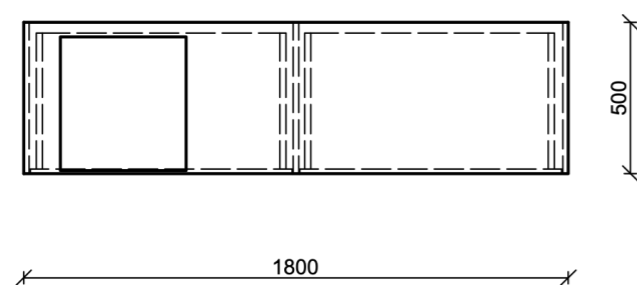

POPIS

Kuchyňská linka je tvořena dvěma díly, prvním je tento díl opatřen čtyřmi zásuvkami, vrchní práva zásuvka má jiný rozměr, který odpovídá dřezu, který zde bude uložen. Zásuvky jsou doplněny o organizéry, které zabezpečují aby se předměty uložené v nich nehýbaly. Linka je ukotvena pomocí kotvicích úhelníků. Materiál je buková překližka, která ošetřena ochrany voskem - OSMO 3186 Bílá mat Dekorační vosk, hrany jsou černé.

Podrobné informace o atypu jsou součástí přílohy diplomové práce - Výkresová dokumentace k typům.

PROJEKT: VESTAVBA DO OBYTNÉ DODÁVKY - VARIANTA II.

AUTOR:

BC. EVA VORLOVÁ

TYP DOKUMENTACE: NÁVRH

OBSAH LISTU:

ATYP_KUCHYŇSKÁ LINKA (měřítko 1:20)