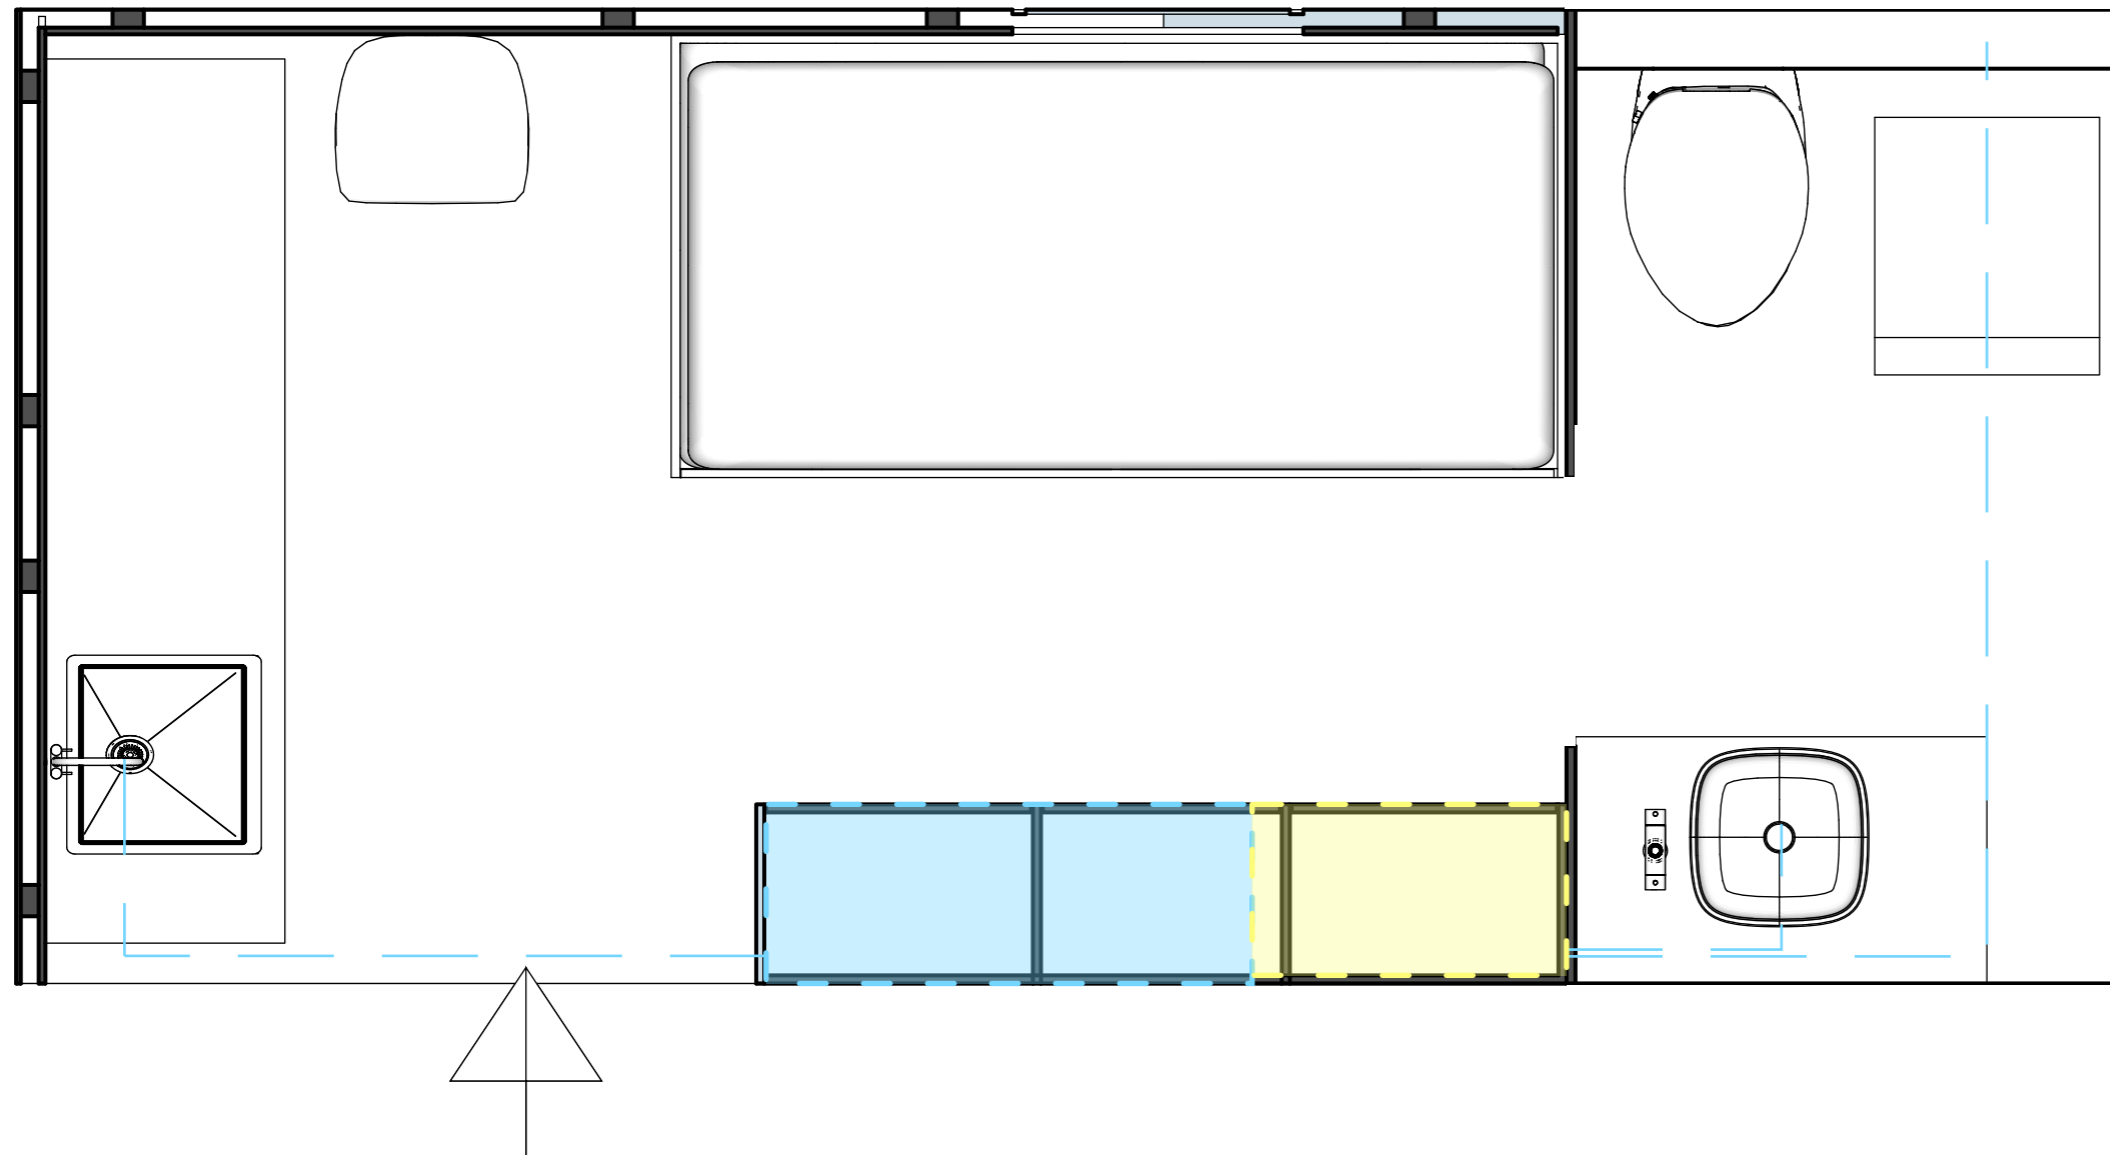

LEGENDA OZNAČENÍ ZDROJŮ

VODA

ELEKTRIKA

PROJEKT: VESTAVBA DO OBYTNÉ DODÁVKY - VARIANTA II.

AUTOR:

BC. EVA VORLOVÁ

TYP DOKUMENTACE: NÁVRH

OBSAH LISTU:

ULOŽENÍ ZDROJE VODY A ELEKTRIKY