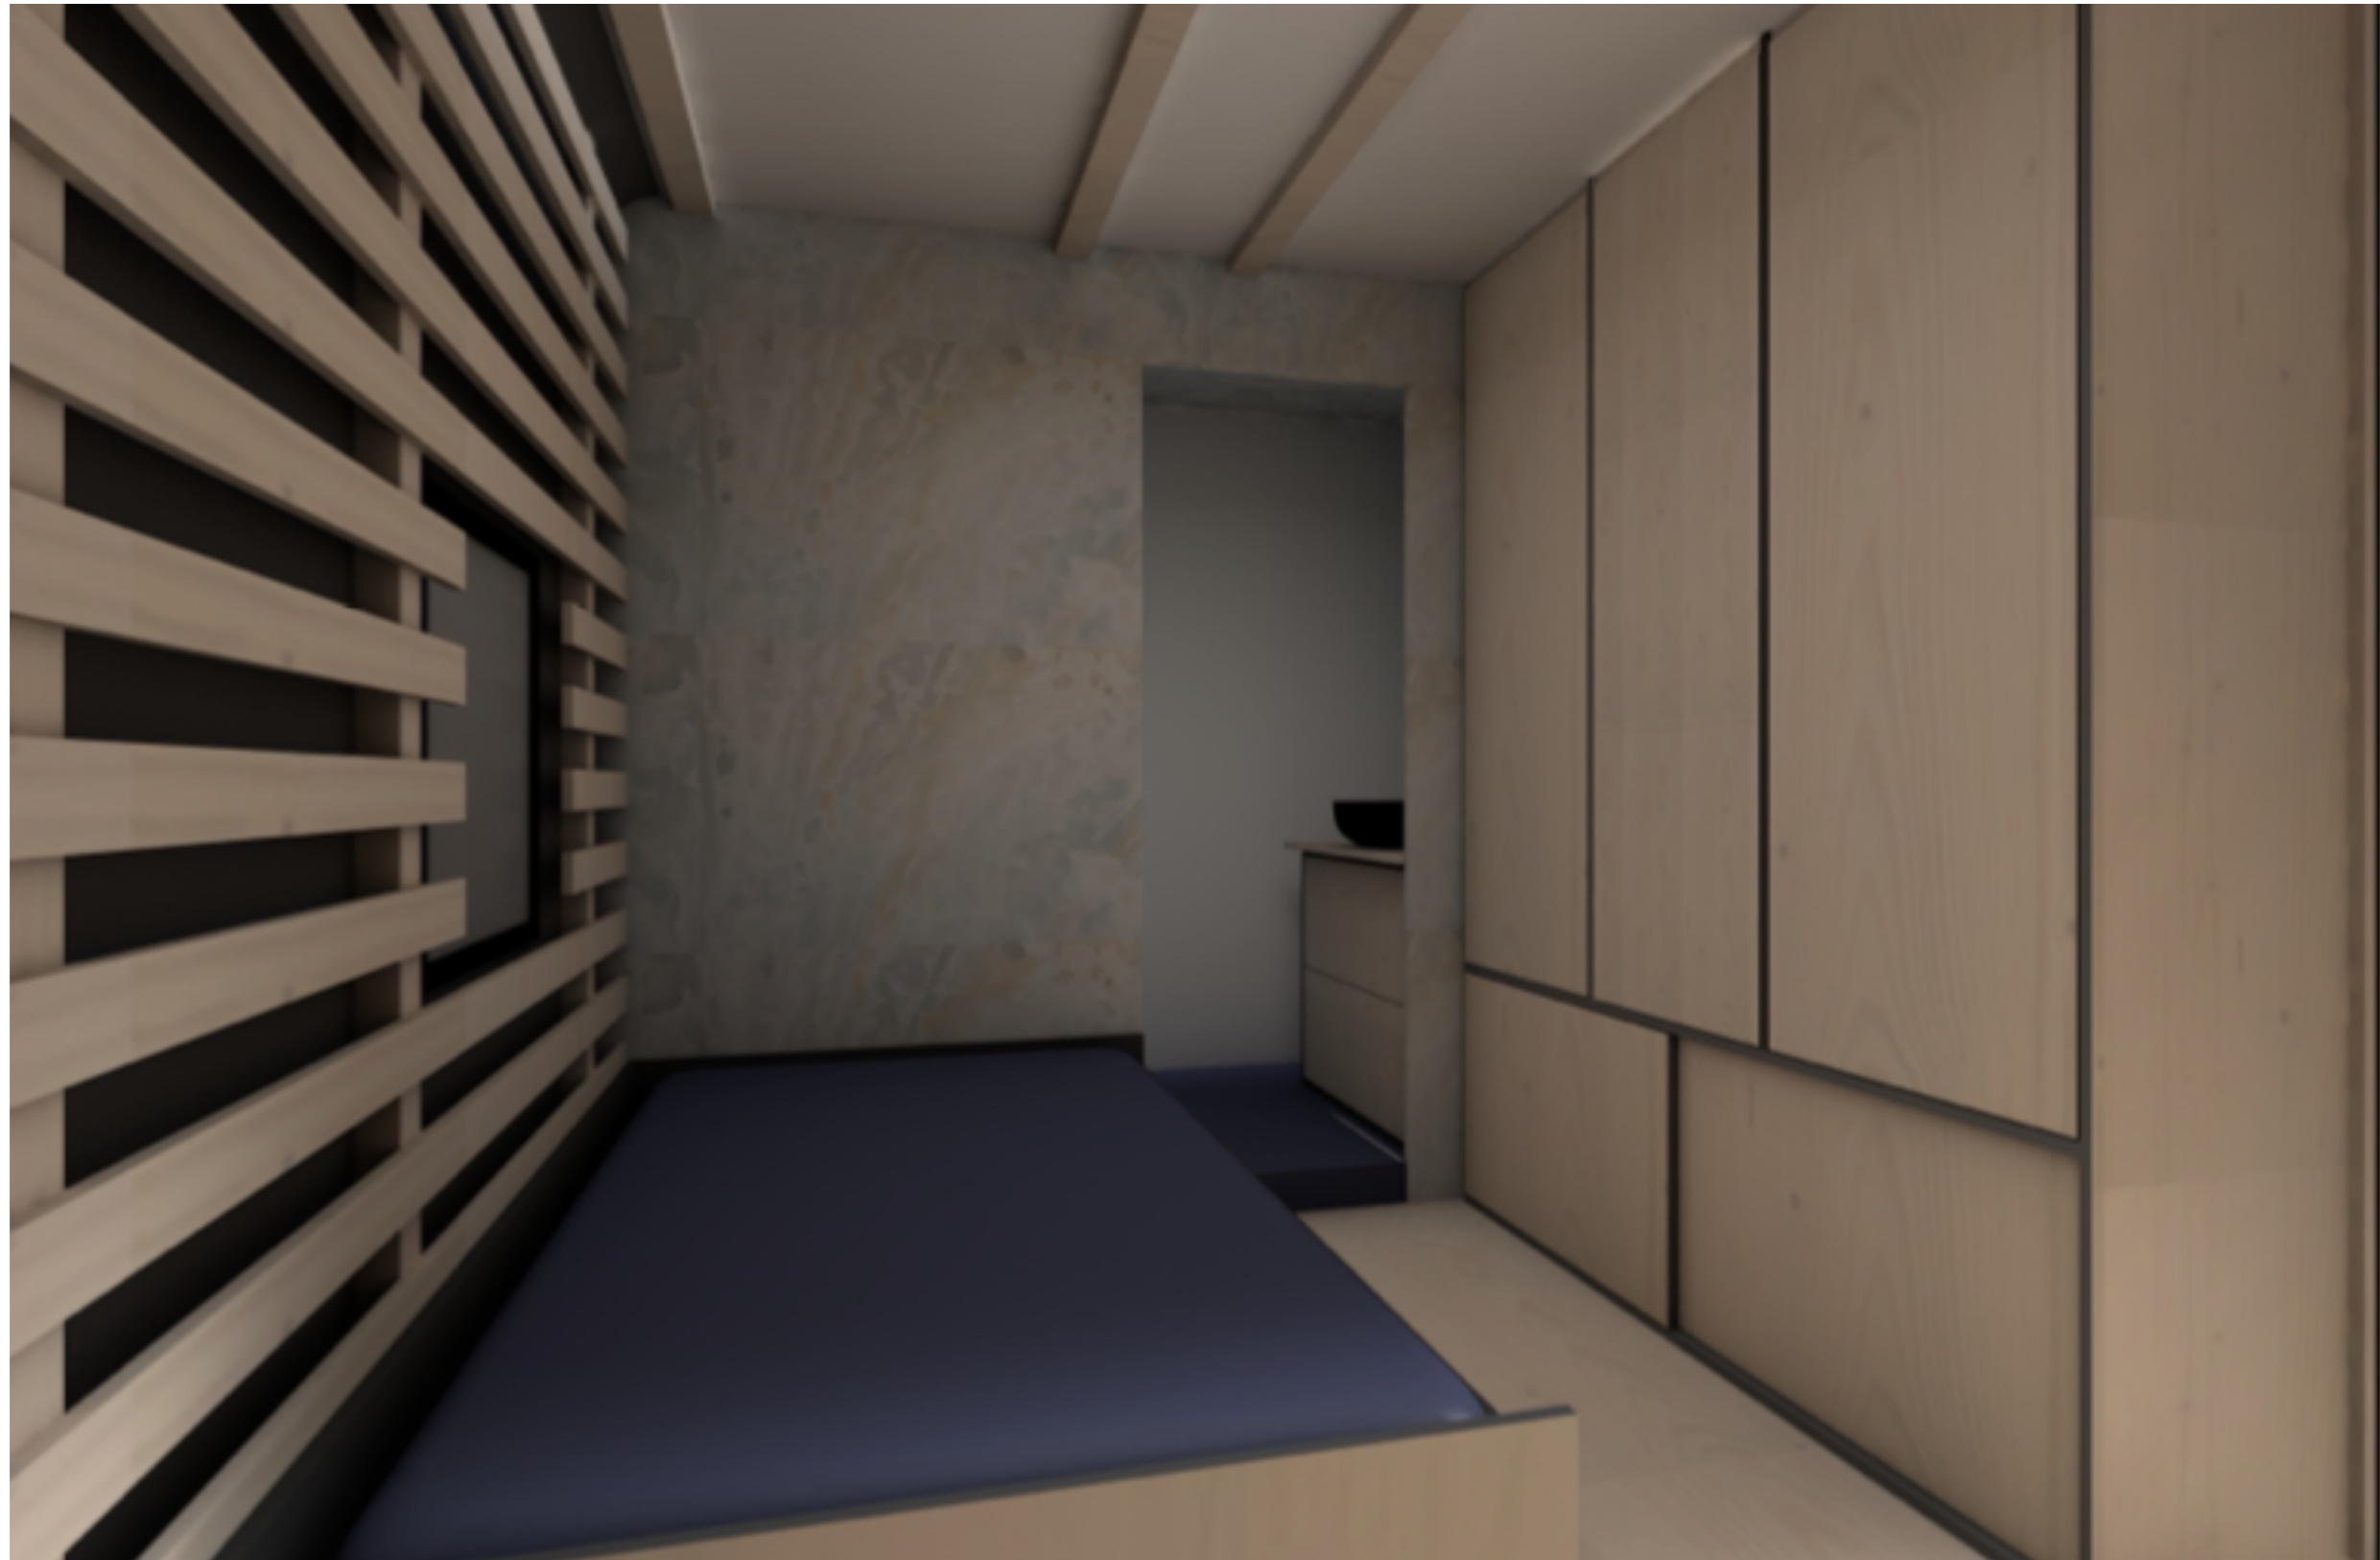

PROJEKT: VESTAVBA DO OBYTNÉ DODÁVKY - VARIANTA II.

AUTOR:

BC. EVA VORLOVÁ

TYP DOKUMENTACE: NÁVRH

OBSAH LISTU:

VIZUALIZACE