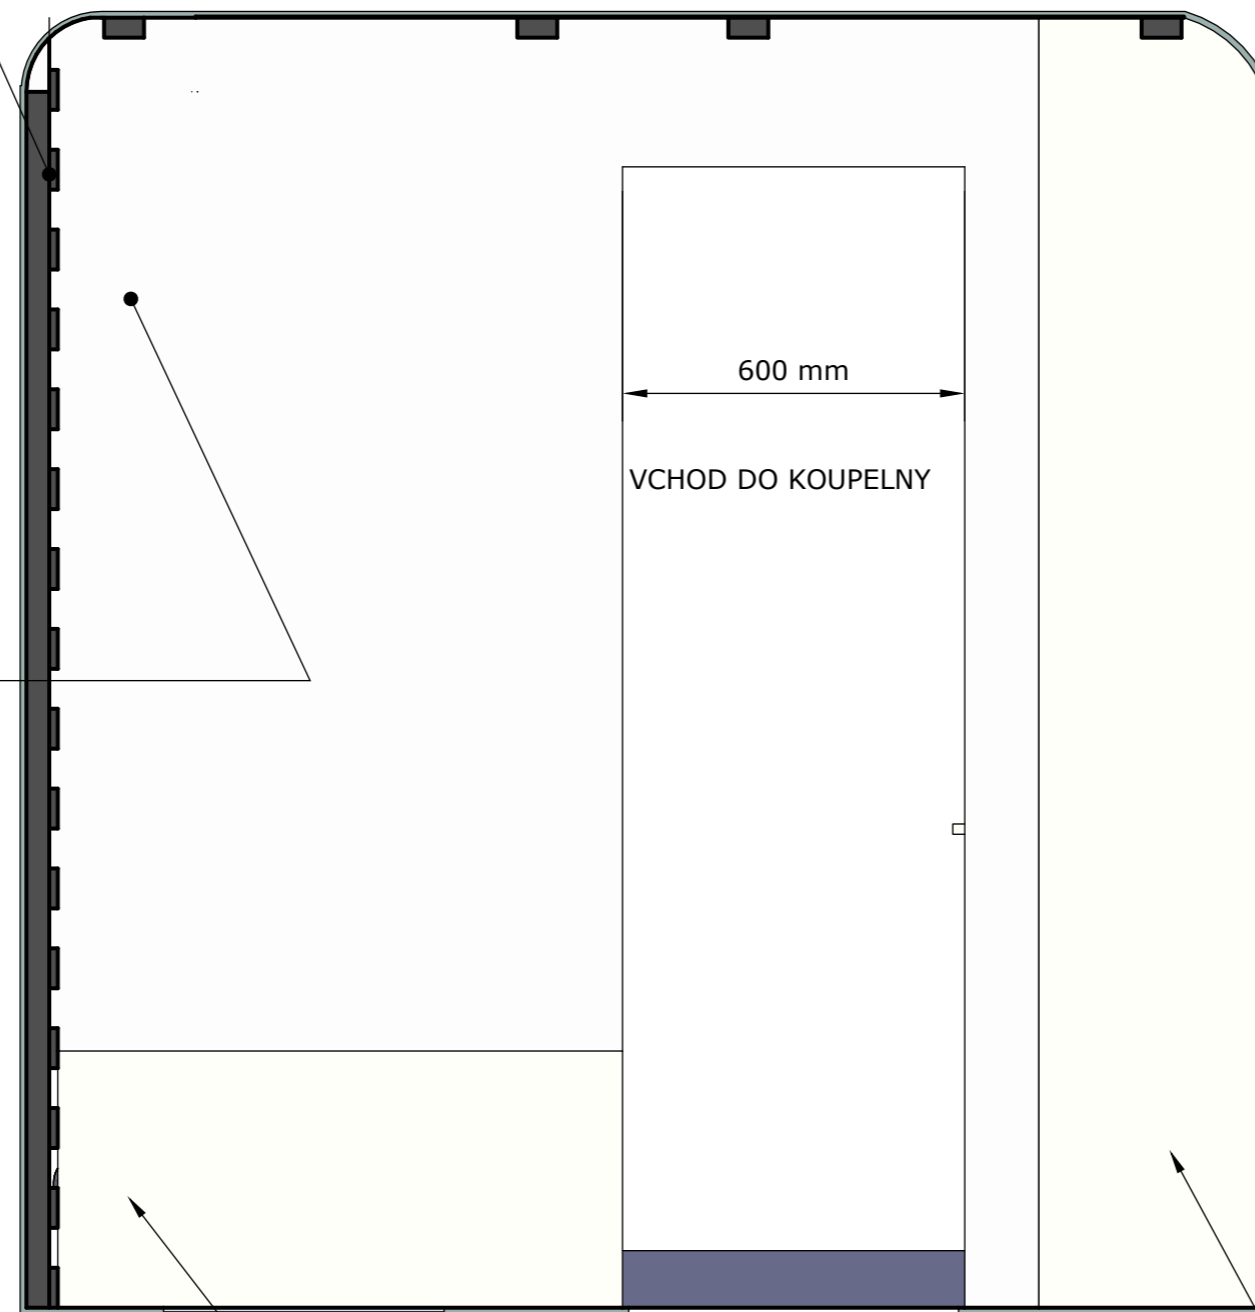

KONSTRUKCE Z BUKOVÝCH LAMEL
OSMO 3186 BÍLÁ MAT Dekorační vosk

AKRYLÁTOVÉ SKLO
[akrylIDEK.cz_9902]

VYSOUVACÍ LUŽKO (ATYP_LUŽKO)

SKŘÍŇ (ATYP_SKŘÍŇ)