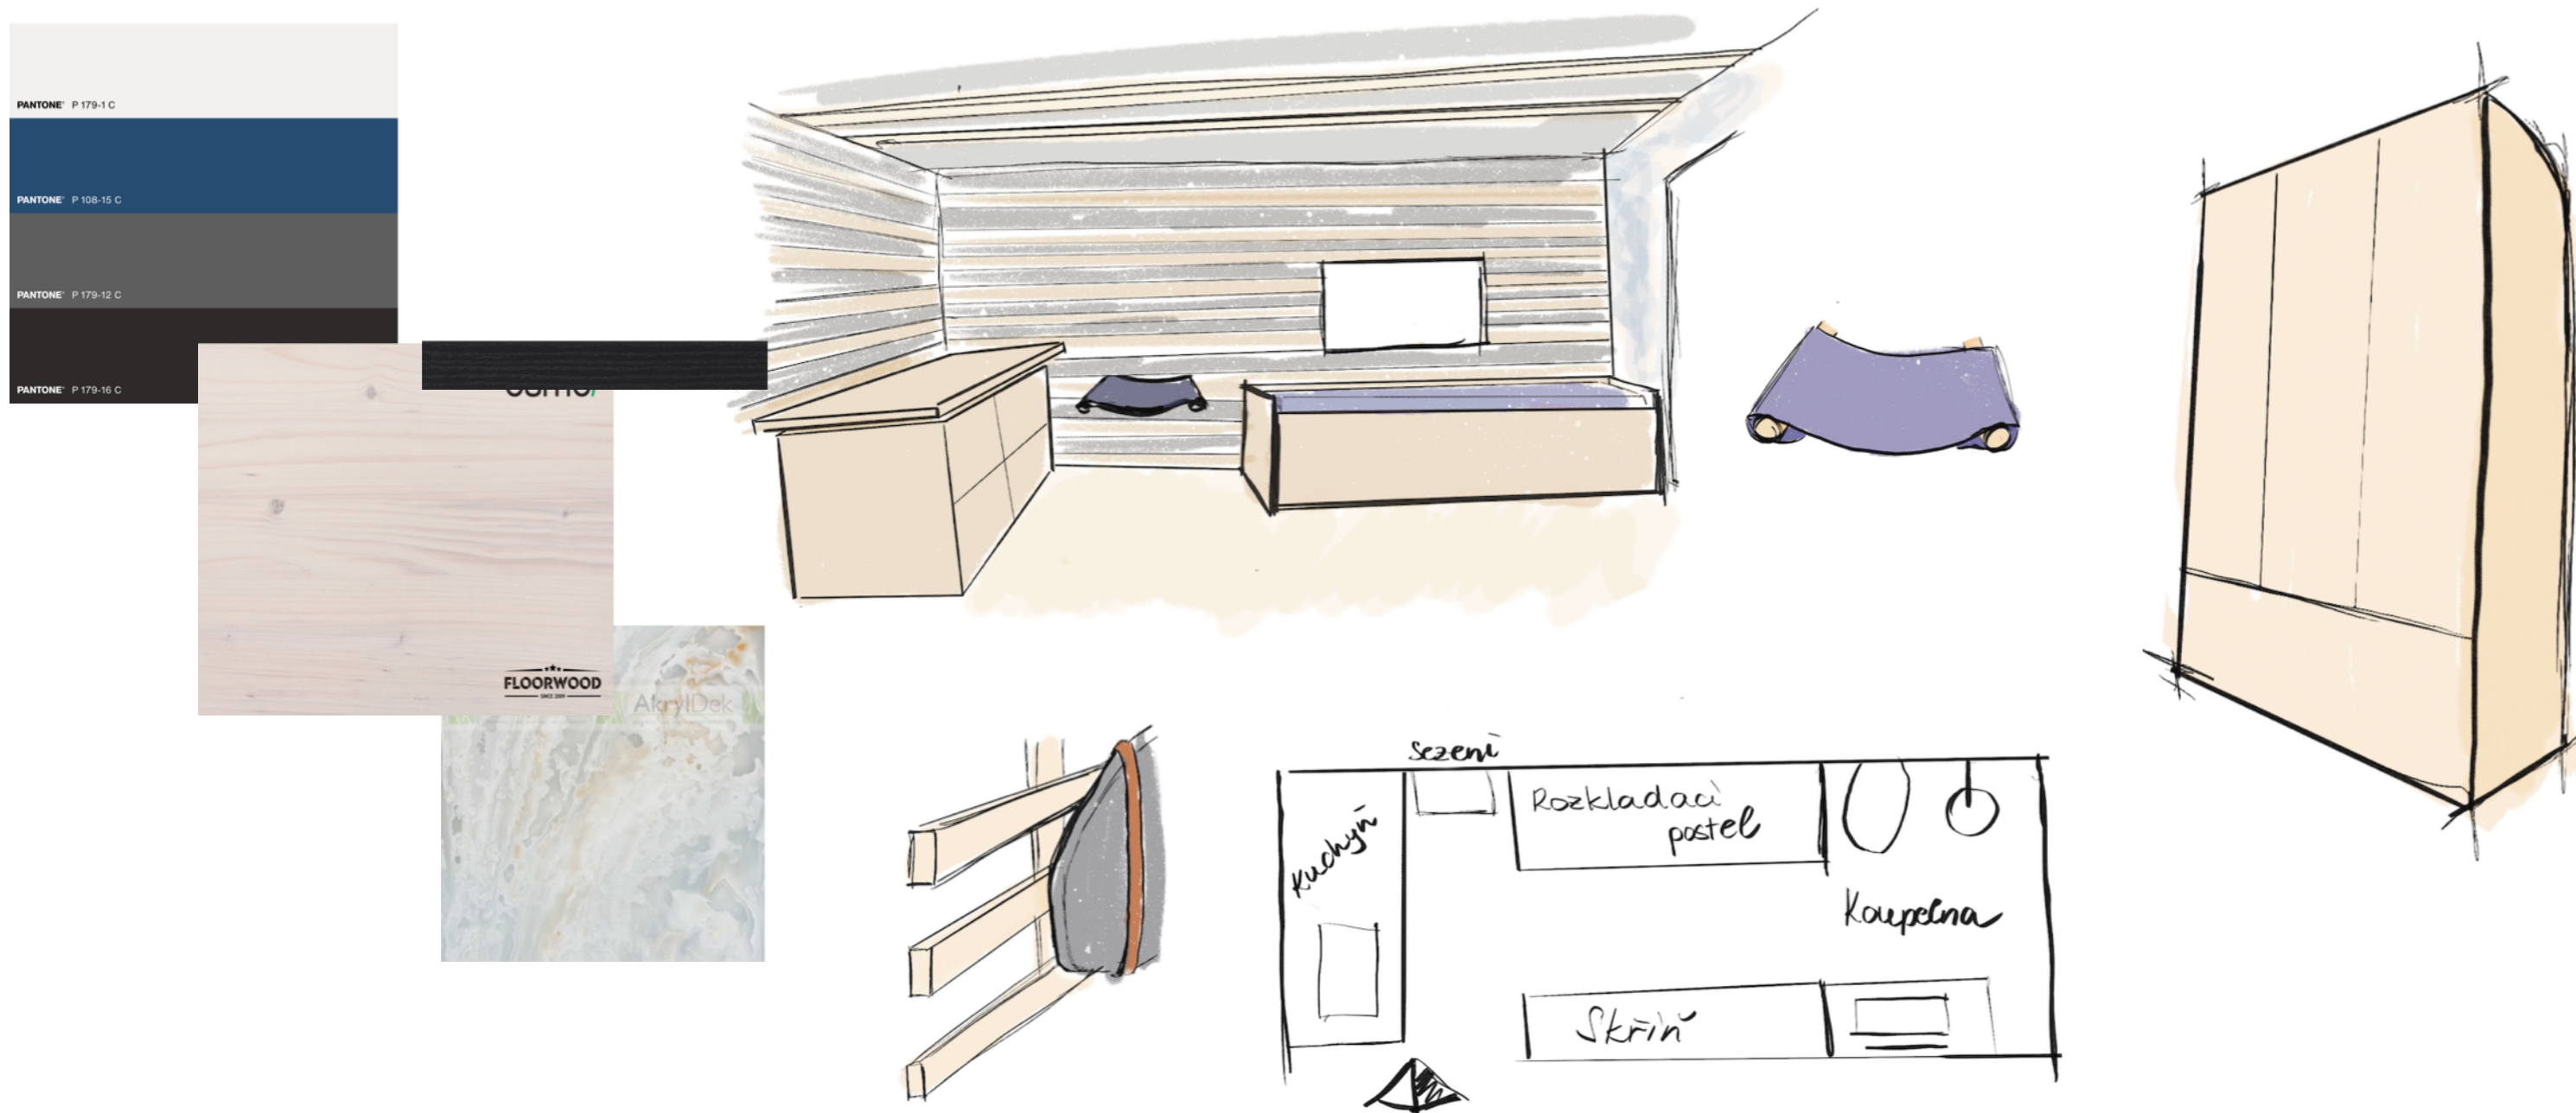

NÁVRH VESTAVBY DO OBYTNÉ DODÁVKY
DIPLOMOVÁ PRÁCE
BC. EVA VORLOVÁ

POPIS

DISPOZICE DODÁVKY JE ROZDĚLENA NA DVĚ ČÁSTI, PRVNÍ ČÁST PŘEDSTAVUJE OBYTNÝ PROSTOR, TA DRUHÁ JE SAMOSTATNOU KOUPENOU. V OBYTNÉM PROSTORU JE FUNKCE SPANÍ VYŘEŠENÁ POMOCÍ ROZKLÁDACÍ LAVICE, ZÁROVEŇ JE ZDE VELKÁ ŠATNÍ SKŘÍŇ, KTERÁ SLOUŽÍ K UKLÁDÁNÍ OBLEČENÍ A VE SPODU JE ZABUDOVÁNA NÁDRŽ S VODOU. SOUČÁSTÍ KUCHYŇSKÉ LINKY JE DŘEZ, VAŘIČ JE SAMOSTATNÝM SPOTŘEBIČEM A JE USCHOVÁN V ZÁSUVCE. POD PRACOVNÍ DESKOU KUCHYŇSKÉ LINKY JE PROSTOR, VE KTERÉM JE ULOŽENA VÝSUVNÁ PRACOVNÍ DESKA, KTERÁ SLOUŽÍ JAKO PRACOVNÍ STŮL.

STĚNY DODÁVKY JSOU OBLOŽENY LAMELY, NA KTERÉ JE MOŽNÉ ZAVĚŠOVAT NĚKTERÉ PŘEDMĚTY. JE ZDE MOŽNÁ NAPŘÍKLAD ULOŽENÍ ŠURFU ČI SNOWBOARDU POMOCÍ KOŽENÝCH POPRUHU. ZÁROVEŇ JE ZDE ULOŽENÉ I SEDÁTKO, KTERÉ ZDE UPEVNĚNO I ZA POMOCÍ MAGNETU. NÁBYTEK JE TVOŘEN Z PŘEKLIŽKY, KTERÁ JE OŠETŘENA OCHRANNÝM VOSKEM (OSMO 3186 BÍLÁ MAT DEKORAČNÍ VOSK A HRANY NATŘENY ČERNĚ) . STEJNÝM VOSKEM JSOU OŠETŘENY I LAMELY. JEDNÁ BARVY DLE VZORNÍKU PANTONE SE O BÍLOU (P 179-1 C), MODROU (P 108-15 C), ŠEDOU (P 179-12 C) A ČERNOU (P 179-16 C).

POPIS

Kuchyňská linka je tvořena dvěma díly, druhá část linky je tato pracovní deska, ta je uložena 50 cm na vrchní desku prvního dílu. Kotvena pomocí kotvicích úhelníku. Součástí desky je spodní výsuvná deska, která slouží jako pracovní stůl. Materiál je buková správka, která ošetřena ochrany voskem - OSMO 3186 Bílá mat Dekorační vosk.