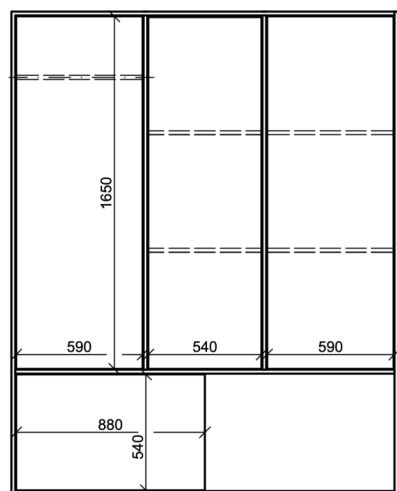

ATYP\_KUCHYŇSKÁ LINKA (měřítko 1:20)