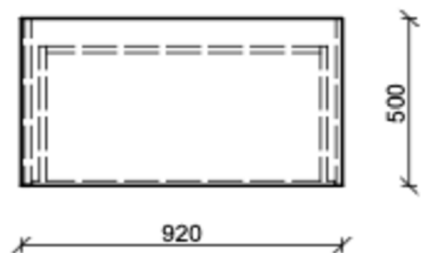

POPIS

Skříňka pod umyvadlo je doplněna dvěma zásuvkami na uložení hygienických potřeb. Ukotvena kotvicími úhelníky. Materiál je buková správka, která ošetřena ochrany voskem - OSMO 3186 Bílá mat Dekorační vosk.

Podrobné informace o atypu jsou součástí přílohy diplomové práce - Výkresová dokumentace k typům.

PROJEKT: VESTAVBA DO OBYTNÉ DODÁVKY - VARIANTA II.

AUTOR: BC. EVA VORLOVÁ

TYP DOKUMENTACE: NÁVRH

OBSAH LISTU: ATYP_SKŘÍŇKA POD UMYVADLO (měřítko 1:20)