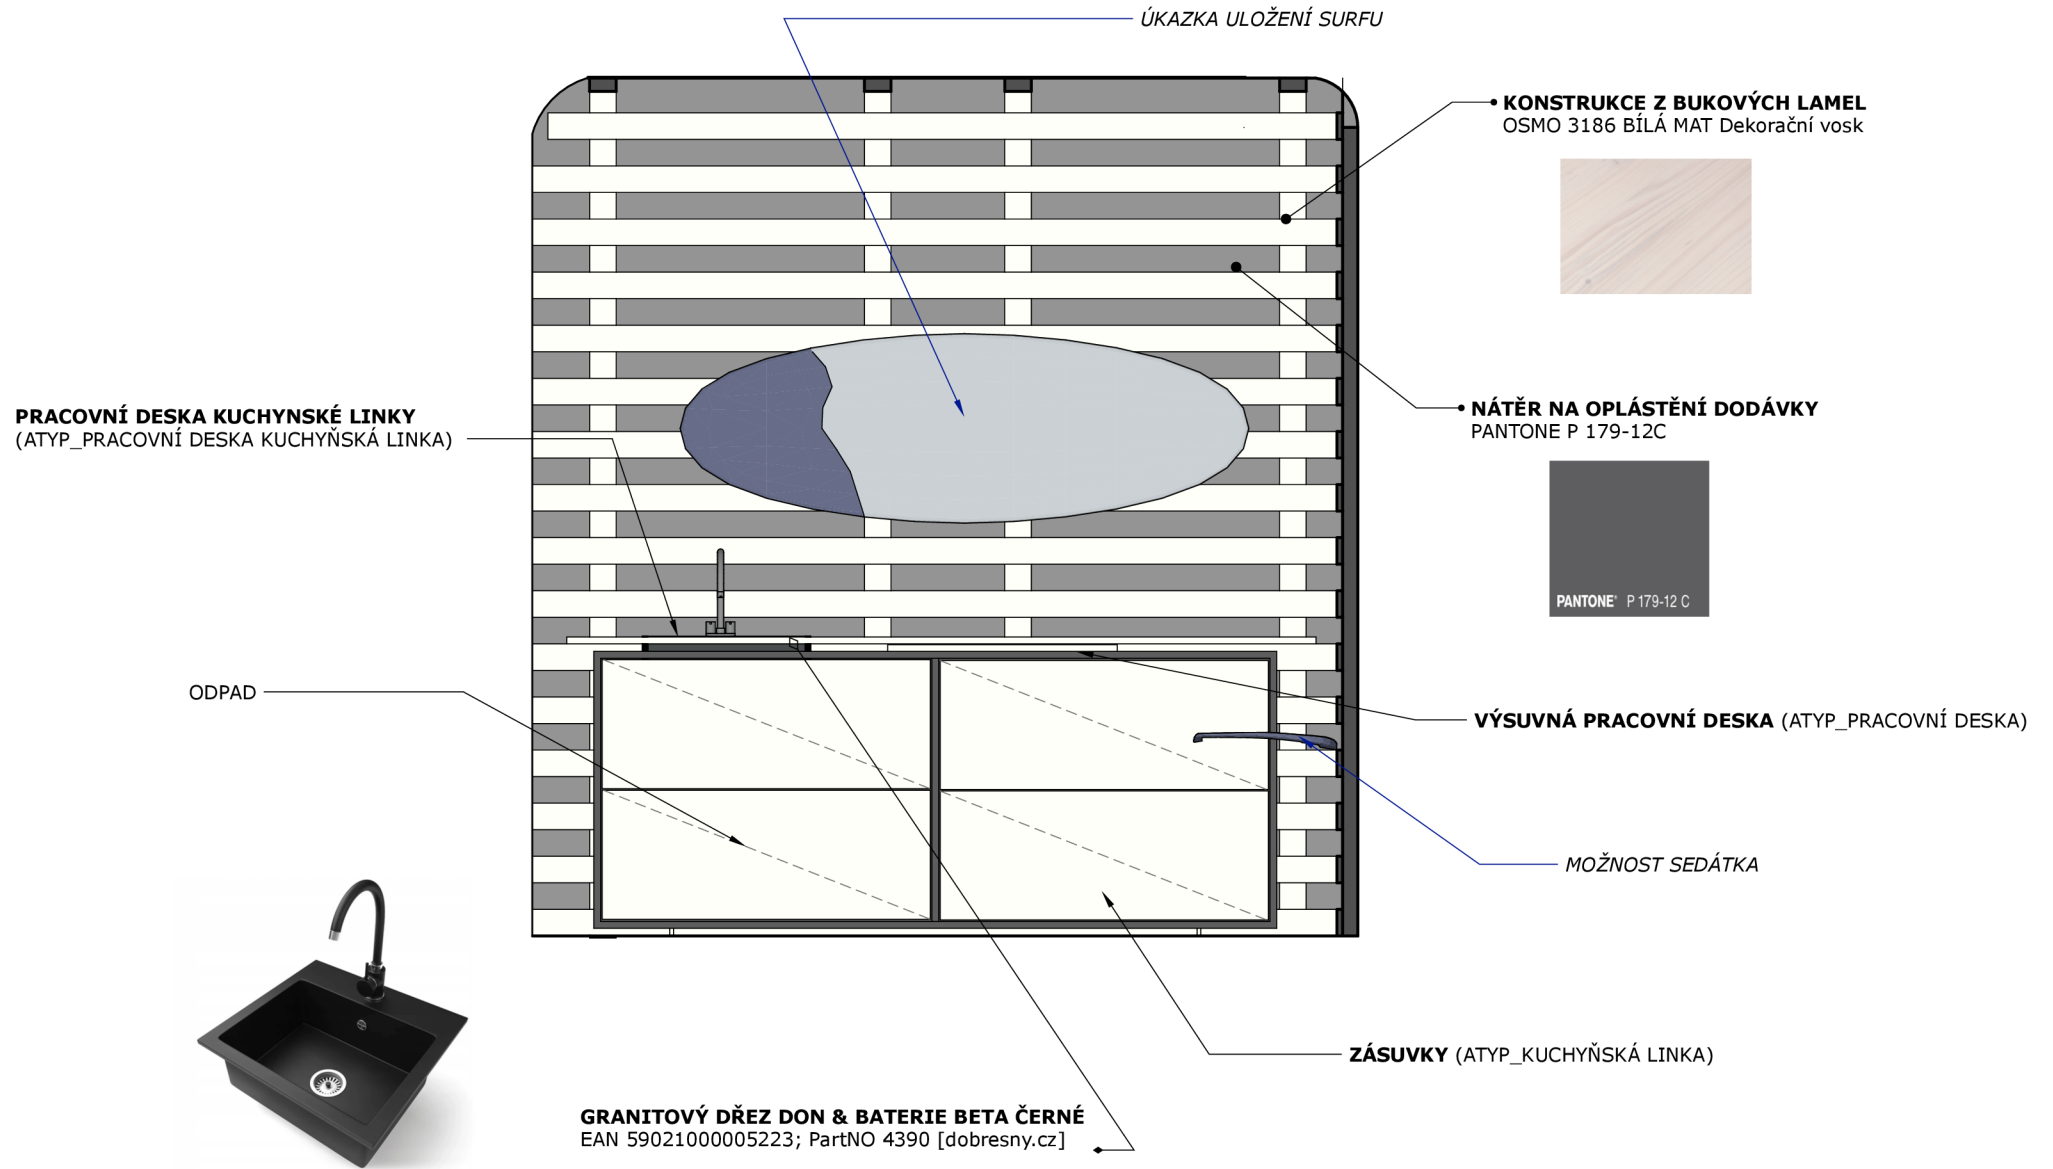

## POPIS

DISPOZICE DODÁVKY JE ROZDĚLENA NA DVĚ ČÁSTI, PRVNÍ ČÁST PŘEDSTAVUJE OBYTNÝ PROSTOR, TA DRUHÁ JE SAMOSTATNOU KOUPENOU. V OBYTNÉM PROSTORU JE FUNKCE SPANÍ VYŘEŠENÁ POMOCÍ ROZKLÁDACÍ LAVICE, ZÁROVEŇ JE ZDE VELKÁ ŠATNÍ SKŘÍŇ, KTERÁ SLOUŽÍ K UKLÁDÁNÍ OBLEČENÍ A VE SPODU JE ZABUDOVÁNA NÁDRŽ S VODOU. SOUČÁSTÍ KUCHYŇSKÉ LINKY JE DŘEZ, VAŘIČ JE SAMOSTATNÝ SPOTŘEBIČEM A JE USCHOVÁN V ZÁSUVCE. POD PRACOVNÍ DESKOU KUCHYŇSKÉ LINKY JE PROSTOR, VE KTERÉM JE ULOŽENA VÝSUVNÁ PRACOVNÍ DESKA, KTERÁ SLOUŽÍ JAKO PRACOVNÍ STŮL.

### LEGENDA ZÓN

SPÁNÍ

VAŘENÍ

UKLÁDÁNÍ PŘEDMĚTŮ

HYGIENA

**KONSTRUKCE Z BUKOVÝCH LAMEL**  
OSMO 3186 BÍLÁ MAT Dekorační vosk

**AKRYLÁTOVÉ SKLO**  
[akrylDEK.cz\_9902]

**VYSOUVACÍ LUŽKO** (ATYP\_LUŽKO)