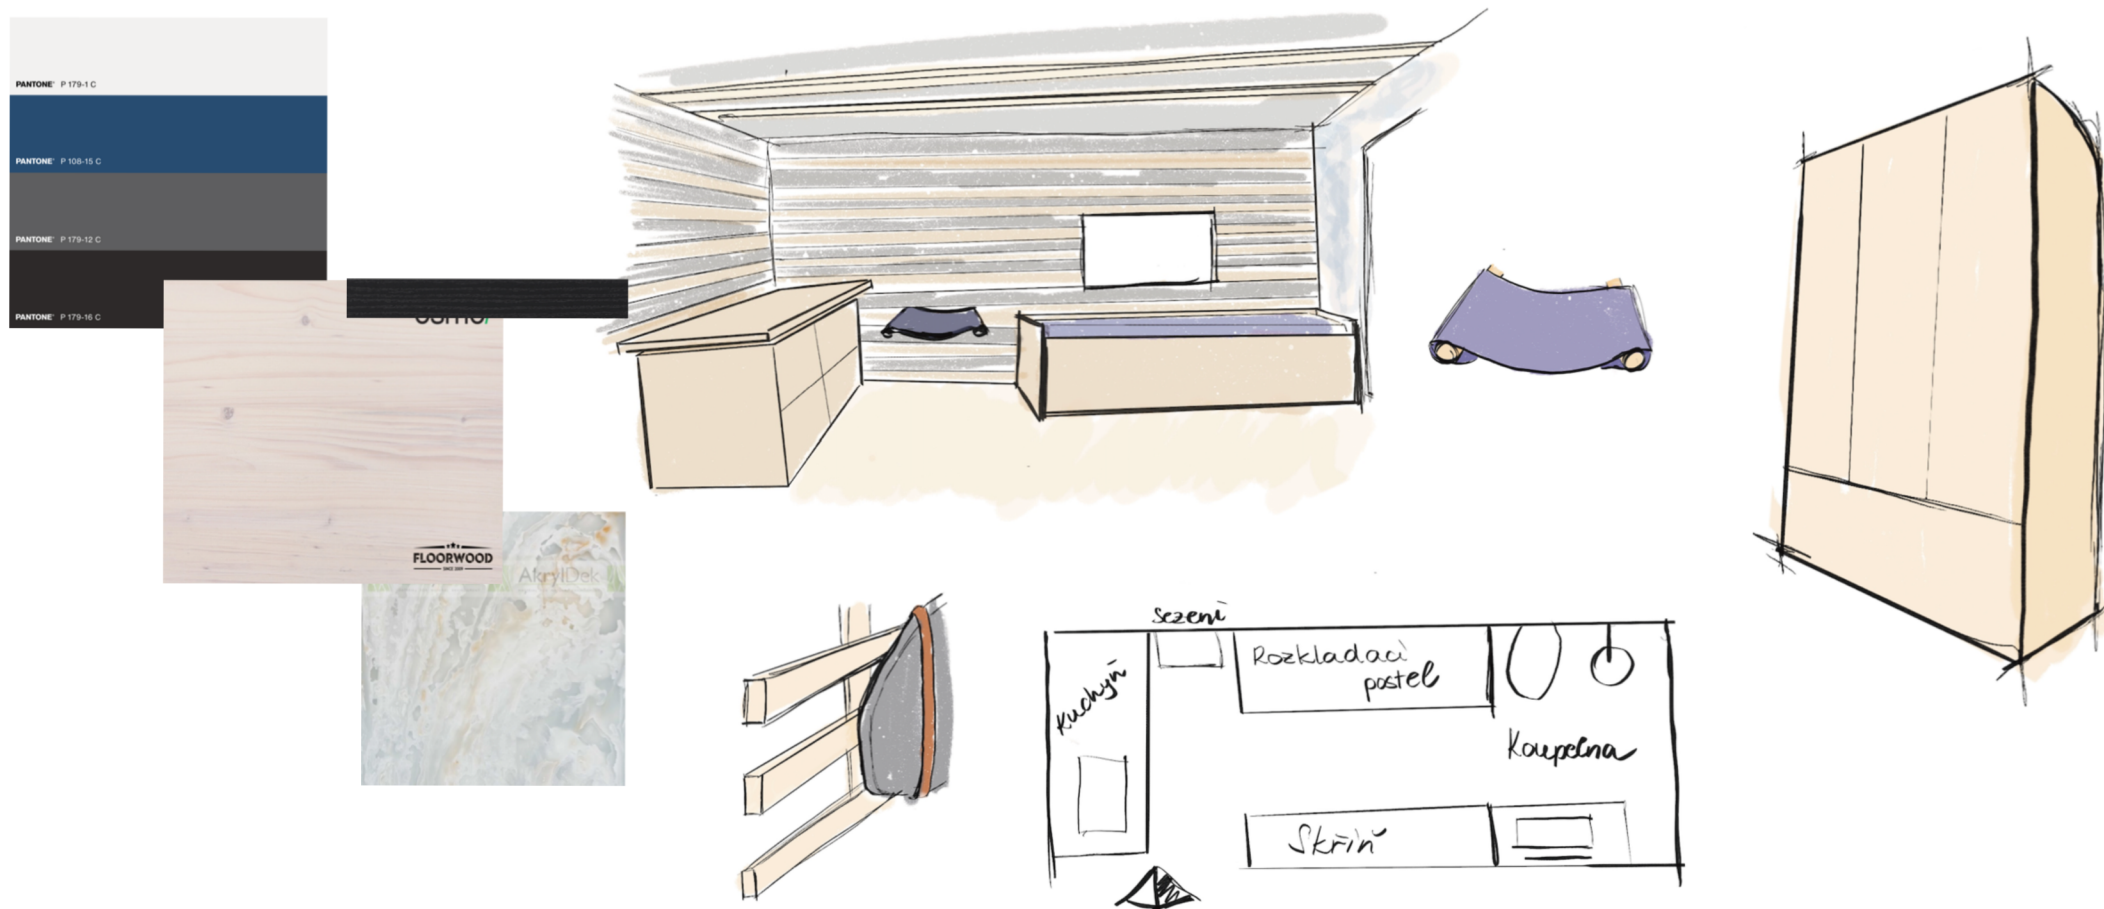

Ing. Adam Sikora Ph.D.

Praha 2023

**Bc. Eva VORLOVÁ**

**PŘÍLOHA K DIPLOMOVÉ PRÁCI  
NÁVRHOVÁ DOKUMENTACE  
VARIANTA II.**

---

NÁVRH VESTAVBY DO OBYTNÉ DODÁVKY  
DIPLOMOVÁ PRÁCE  
BC. EVA VORLOVÁ

## POPIS

DISPOZICE DODÁVKY JE ROZDĚLENA NA DVĚ ČÁSTI, PRVNÍ ČÁST PŘEDSTAVUJE OBYTNÝ PROSTOR, TA DRUHÁ JE SAMOSTATNOU KOUPENOU. V OBYTNÉM PROSTORU JE FUNKCE SPANÍ VYŘEŠENÁ POMOCÍ ROZKLÁDACÍ LAVICE, ZÁROVEŇ JE ZDE VELKÁ ŠATNÍ SKŘÍŇ, KTERÁ SLOUŽÍ K UKLÁDÁNÍ OBLEČENÍ A VE SPODU JE ZABUDOVÁNA NÁDRŽ S VODOU. SOUČÁSTÍ KUCHYŇSKÉ LINKY JE DŘEZ, VAŘIČ JE SAMOSTATNÝ SPOTŘEBIČEM A JE USCHOVÁN V ZÁSUVCE. POD PRACOVNÍ DESKOU KUCHYŇSKÉ LINKY JE PROSTOR, VE KTERÉM JE ULOŽENA VÝSUVNÁ PRACOVNÍ DESKA, KTERÁ SLOUŽÍ JAKO PRACOVNÍ STŮL.