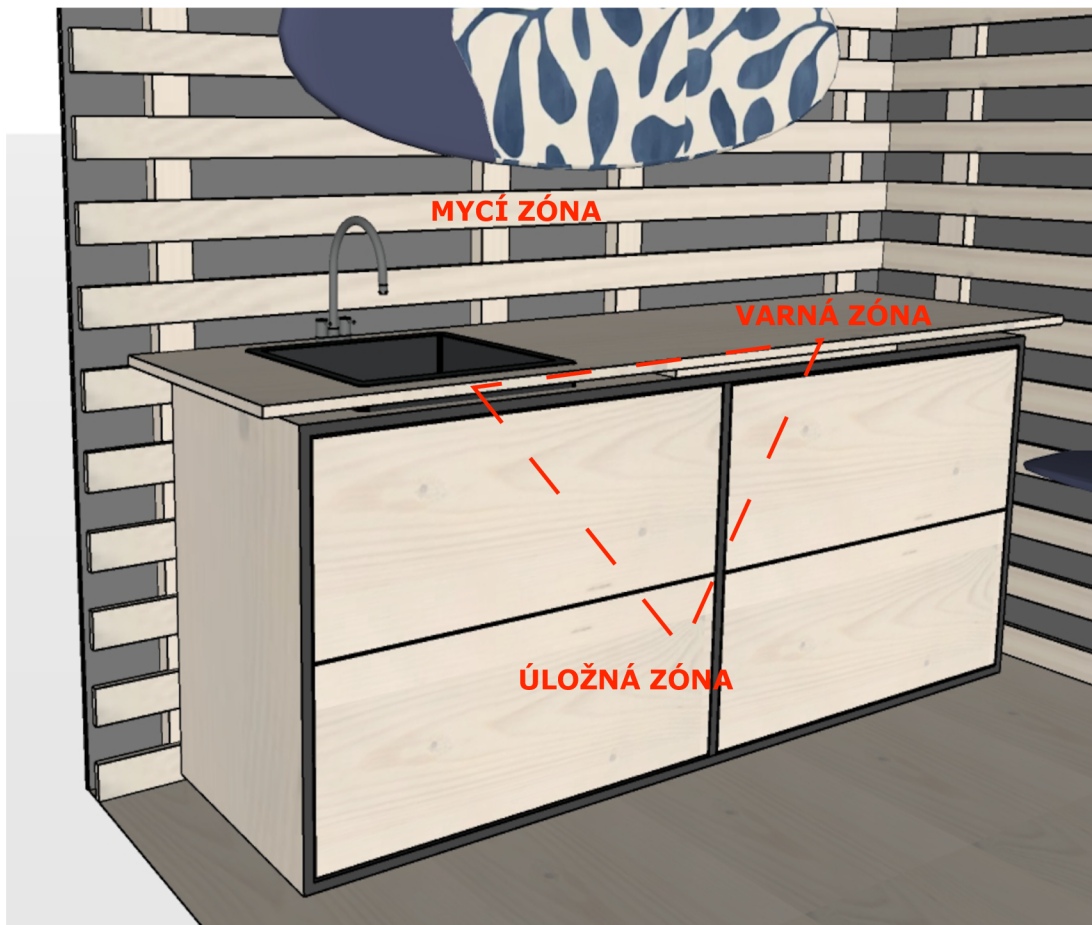

VARIANTA II.

APLIKACE PRACOVNÍHO TROJÚHELNÍKU

MYCÍ ZÓNA

mycí zóna je zde vyřešena hlubokým dřezem
v dodávce se nenachází myčka

VARNÁ ZÓNA

není použitý pevně zabudovaný vaříč, ale vaření bude probíhat na tomto místě
a to za pomoci externího vaříče, který se použije pouze v případě potřeby, jinak je
uložen v zásuvce v úložné zóně

ÚLOŽNÁ ZÓNA

uložená zóna jak na potraviny i nádobí je tvořena zásuvkami kuchyňské linky

PROJEKT: VESTAVBA DO OBYTNÉ DODÁVKY - VARIANTA II.

AUTOR:

BC. EVA VORLOVÁ

TYP DOKUMENTACE: IDEOVÝ NÁVRH

OBSAH LISTU:

KUCHYŇ - PRACOVNÍ TROJÚHELNÍK