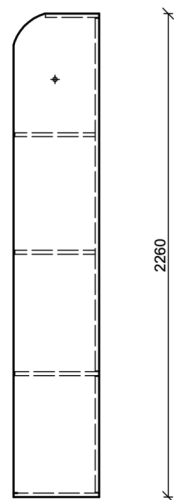

## POPIS

Kuchyňská linka je tvořena dvěma díly, prvním je tento díl opatřen čtyřmi zásuvkami, vrchní práva zásuvka má jiný rozměr, který odpovídá dřezu, který zde bude uložen. Zásuvky jsou doplněny o organizéry, které zabezpečují aby se předměty uložené v nich nehýbaly. Linka je ukotvena pomocí kotvících úhelníků. Materiál je buková překližka, která ošetřena ochrany voskem - OSMO 3186 Bílá mat Dekorační vosk, hrany jsou černé.

ATYP\_KUCHYŇSKÁ LINKA (měřítko 1:20)