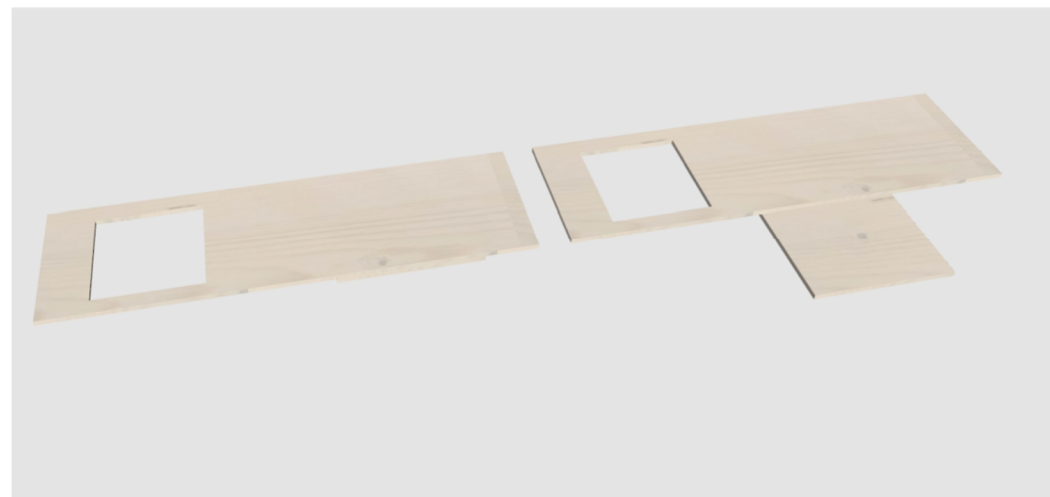

POPIS

Kuchyňská linka je tvořena dvěma díly, druhá část linky je tato pracovní deska, ta je uložena 50 cm na vrchní desku prvního dílu. Kotvena pomocí kotvicích úhelníků. Součástí desky je spodní výsuvná deska, která slouží jako pracovní stůl. Materiál je buková správkva, která ošetřena ochrany voskem - OSMO 3186 Bílá mat Dekorační vosk.

Podrobné informace o atypu jsou součástí přílohy diplomové práce - Výkresová dokumentace k typům.

PROJEKT: VESTAVBA DO OBYTNÉ DODÁVKY - VARIANTA II.

AUTOR: BC. EVA VORLOVÁ

TYP DOKUMENTACE: NÁVRH

OBSAH LISTU: ATYP_PRACOVNÍ DESKA S PRACOVNÍ DESKU (měřítko 1:20)