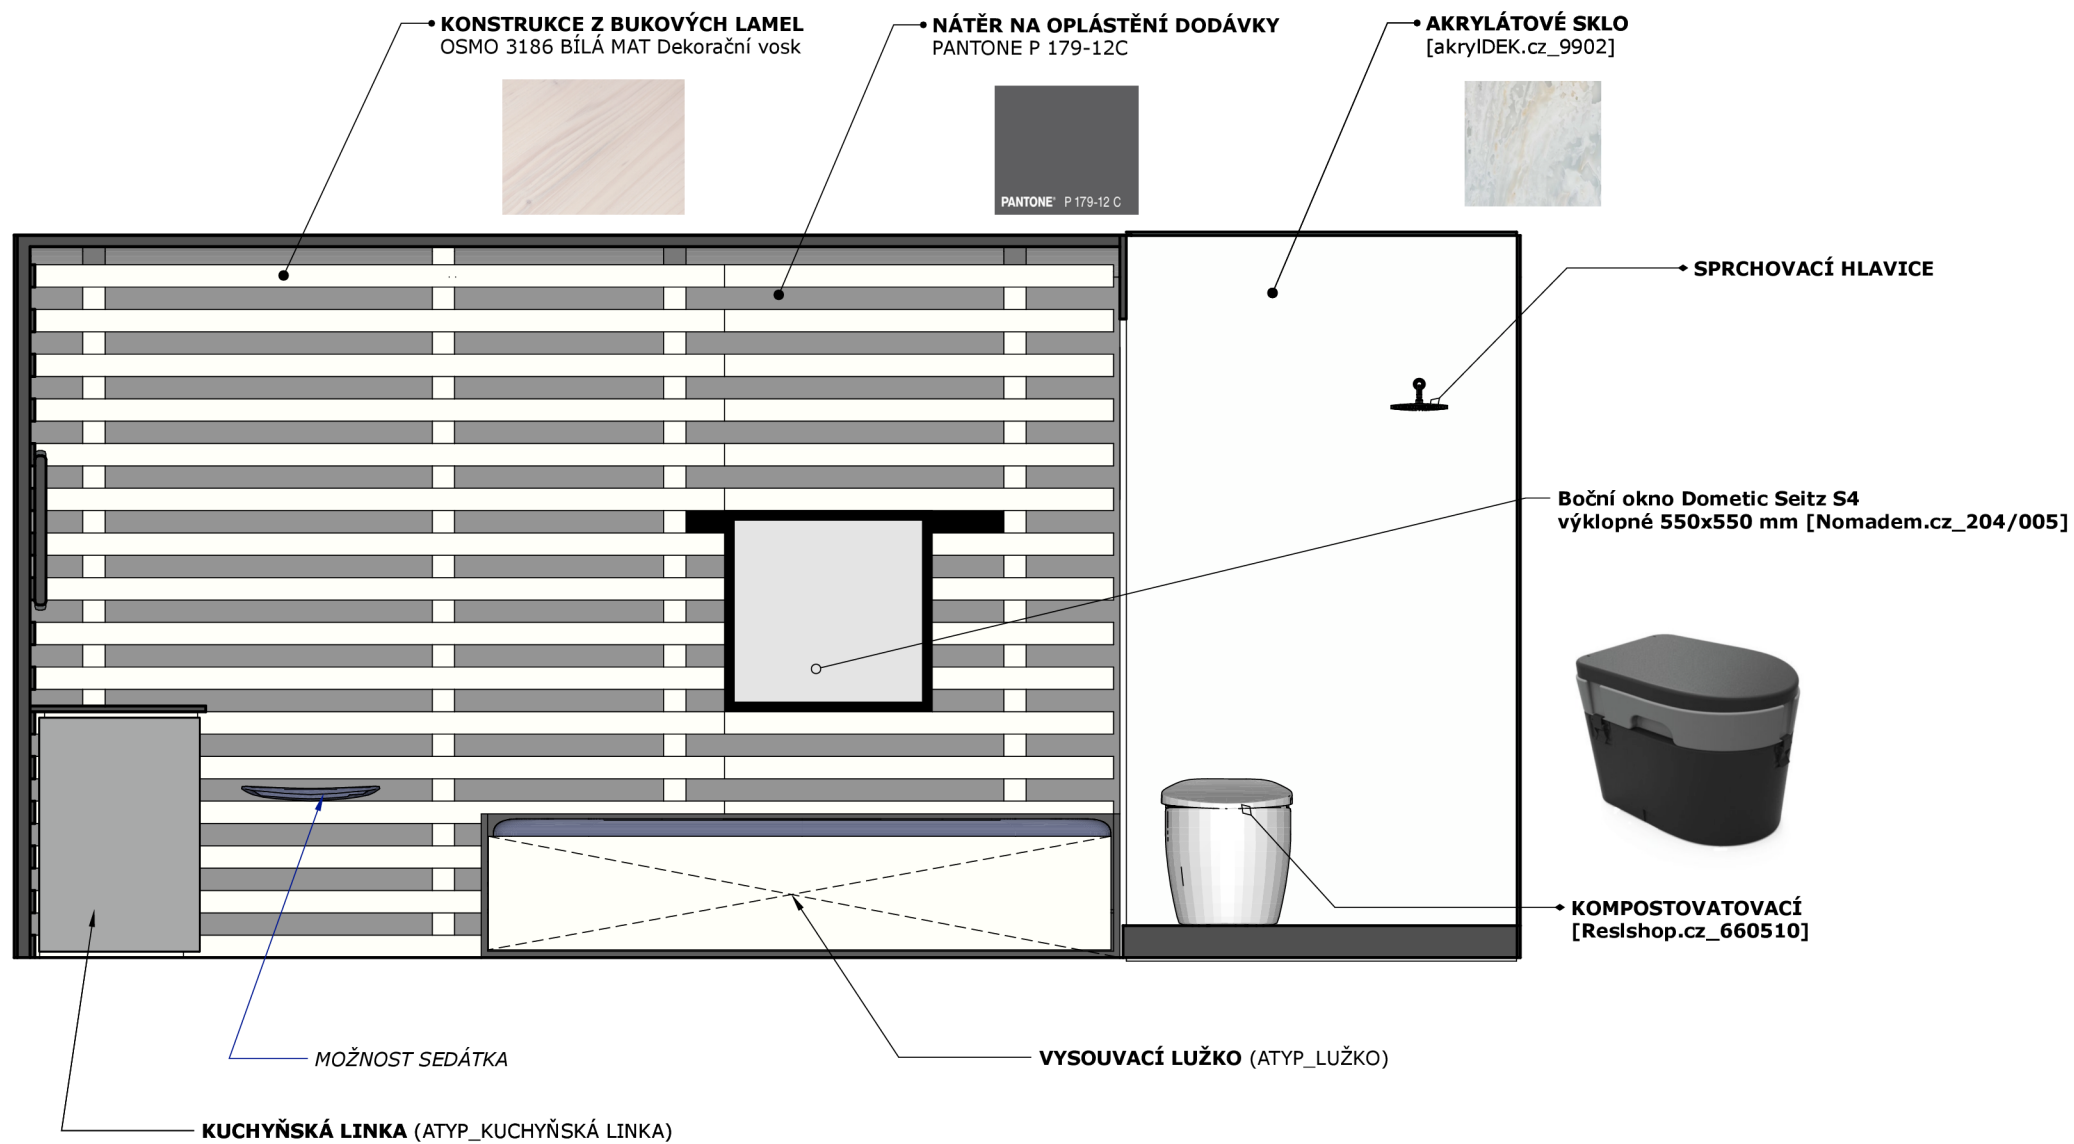

## POPIS

DISPOZICE DODÁVKY JE ROZDĚLENA NA DVĚ ČÁSTI, PRVNÍ ČÁST PŘEDSTAVUJE OBYTNÝ PROSTOR, TA DRUHÁ JE SAMOSTATNOU KOUPENOU. V OBYTNÉM PROSTORU JE FUNKCE SPANÍ VYŘEŠENÁ POMOCÍ ROZKLÁDACÍ LAVICE, ZÁROVEŇ JE ZDE VELKÁ ŠATNÍ SKŘÍŇ, KTERÁ SLOUŽÍ K UKLÁDÁNÍ OBLEČENÍ A VE SPODU JE ZABUDOVÁNA NÁDRŽ S VODOU. SOUČÁSTÍ KUCHYŇSKÉ LINKY JE DŘEZ, VAŘIČ JE SAMOSTATNÝ SPOTŘEBIČEM A JE USCHOVÁN V ZÁSUVCE. POD PRACOVNÍ DESKOU KUCHYŇSKÉ LINKY JE PROSTOR, VE KTERÉM JE ULOŽENA VÝSUVNÁ PRACOVNÍ DESKA, KTERÁ SLOUŽÍ JAKO PRACOVNÍ STŮL.

### LEGENDA ZÓN

SPÁNÍ

VAŘENÍ

UKLÁDÁNÍ PŘEDMĚTŮ

HYGIENA

**KONSTRUKCE Z BUKOVÝCH LAMEL**  
OSMO 3186 BÍLÁ MAT Dekorační vosk

**AKRYLÁTOVÉ SKLO**  
[akrylDEK.cz\_9902]

**VYSOUVACÍ LUŽKO** (ATYP\_LUŽKO)