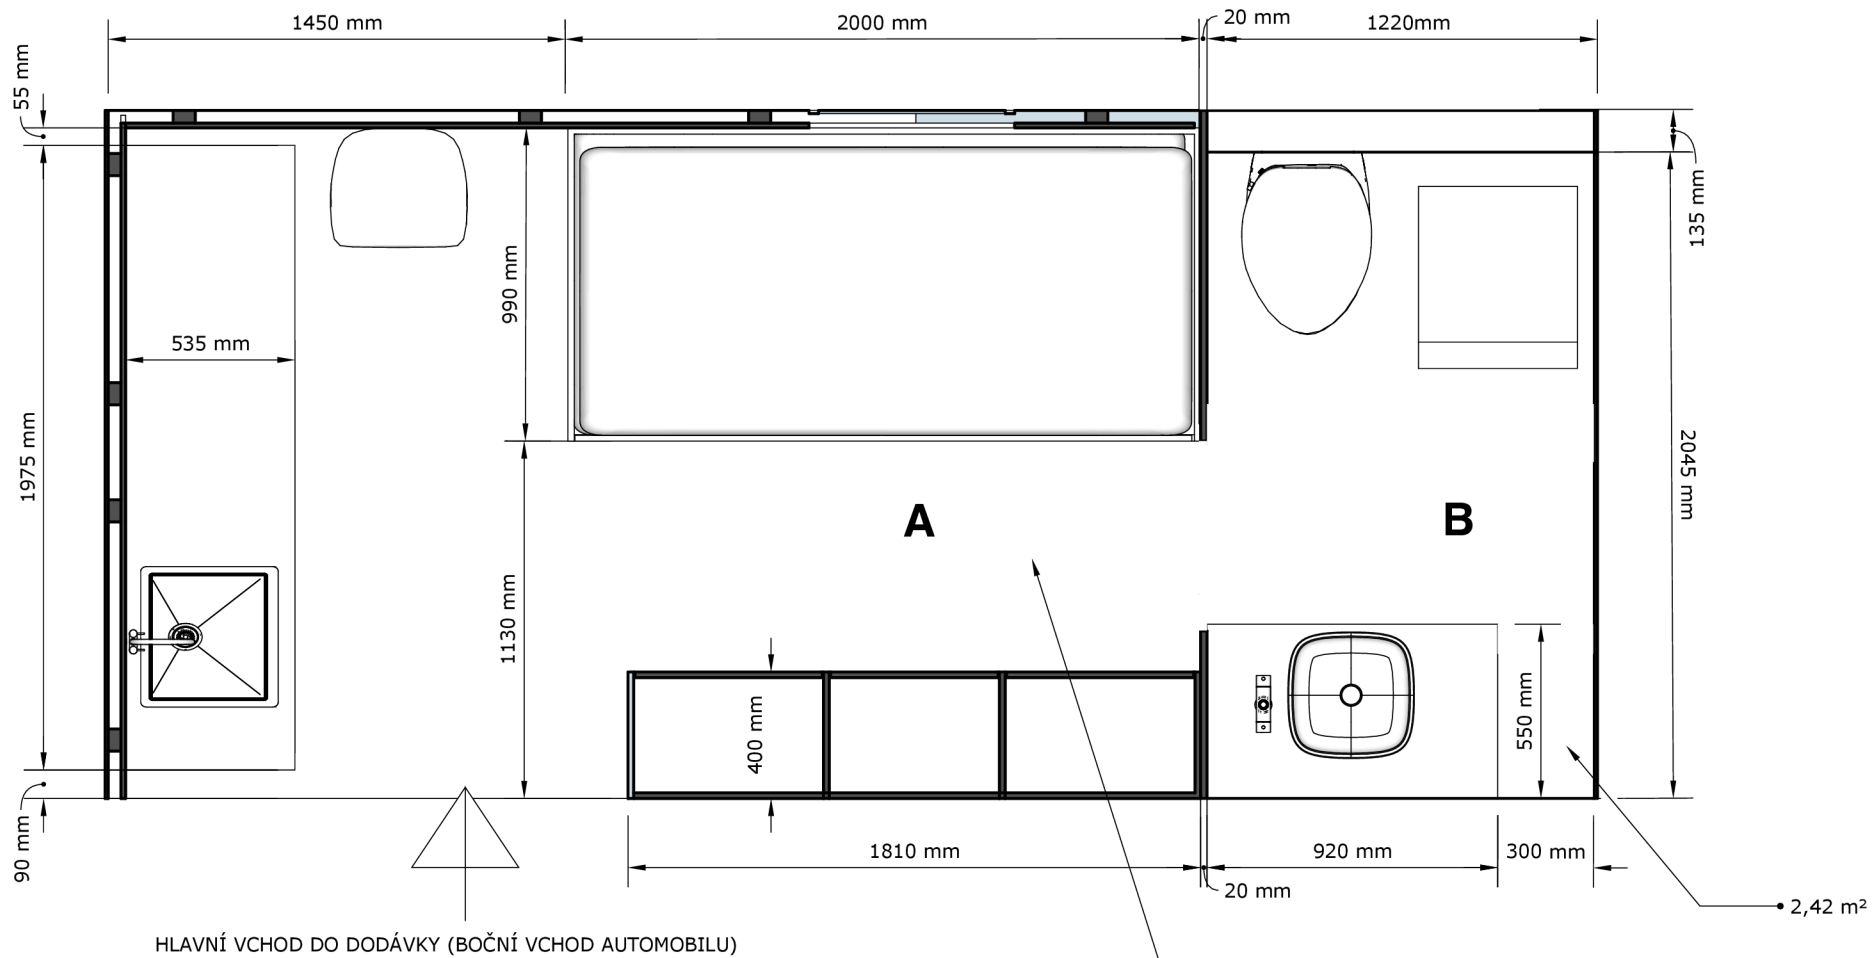

1. **LEGENDA MÍSTNOSTÍ:**
2. A OBYTNÁ MÍSTNOST
   - B SAMOSTATNÁ KOUPELNA