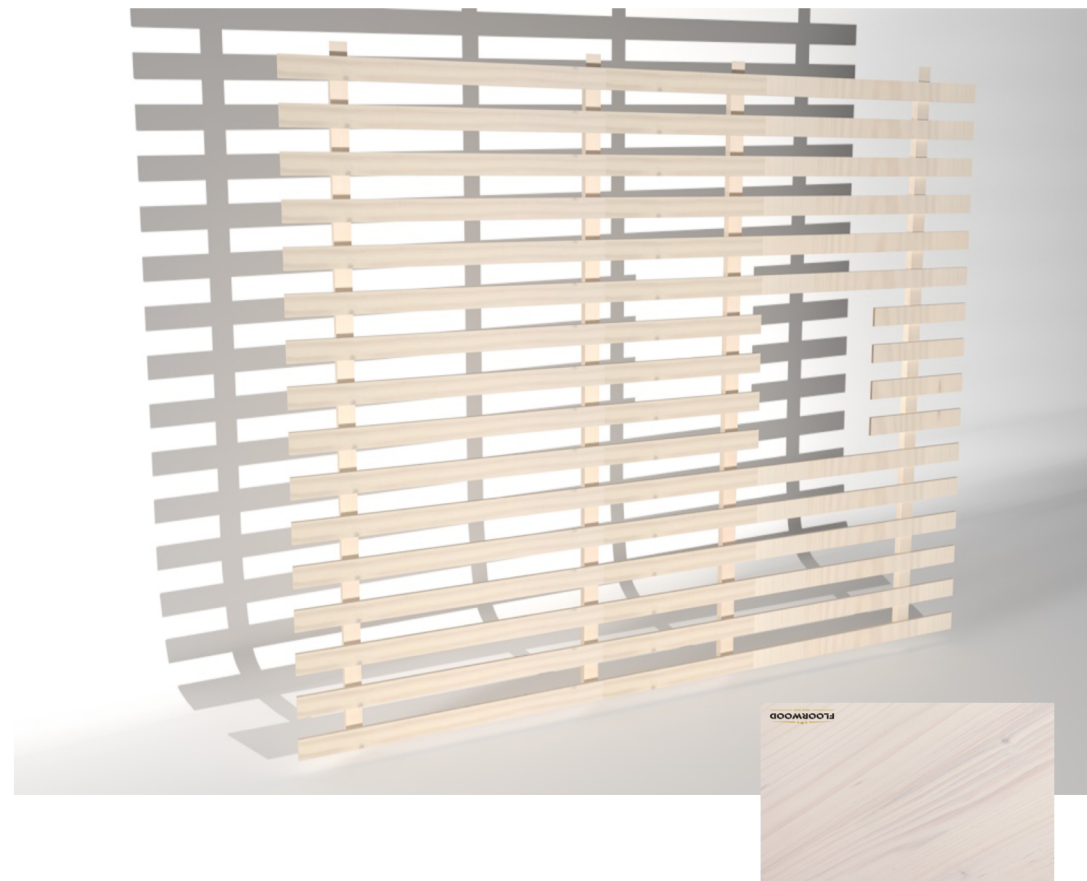

POPIS

Opláštění pomocí bukových lamel, zastává jak funkční, tak i estetickou, tak i funkční je možné na lamely zavěšovat předměty pomocí háků a kožených řemenů. Lamely jsou ošetřeny ochranou voskem OSMO 3186 Bílá mat dekorativní vosk a pevně ukotveny ke konstrukci dodávky.

Podrobné informace o atypu jsou součástí přílohy diplomové práce - Výkresová dokumentace k typům.

PROJEKT: VESTAVBA DO OBYTNÉ DODÁVKY - VARIANTA II.

AUTOR:

BC. EVA VORLOVÁ

TYP DOKUMENTACE: NÁVRH

OBSAH LISTU:

ATYP_OPLÁSTĚNÍ 1 (měřítko 1:20)