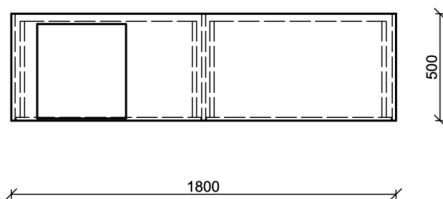

Podrobné informace o atypu jsou součástí přílohy diplomové práce - Výkresová dokumentace k typům.

PROJEKT: VESTAVBA DO OBYTNÉ DODÁVKY - VARIANTA II.

AUTOR: BC. EVA VORLOVÁ

TYP DOKUMENTACE: NÁVRH

OBSAH LISTU: ATYP\_PRACOVNÍ DESKA S PRACOVNÍ DESKU (měřítko 1:20)