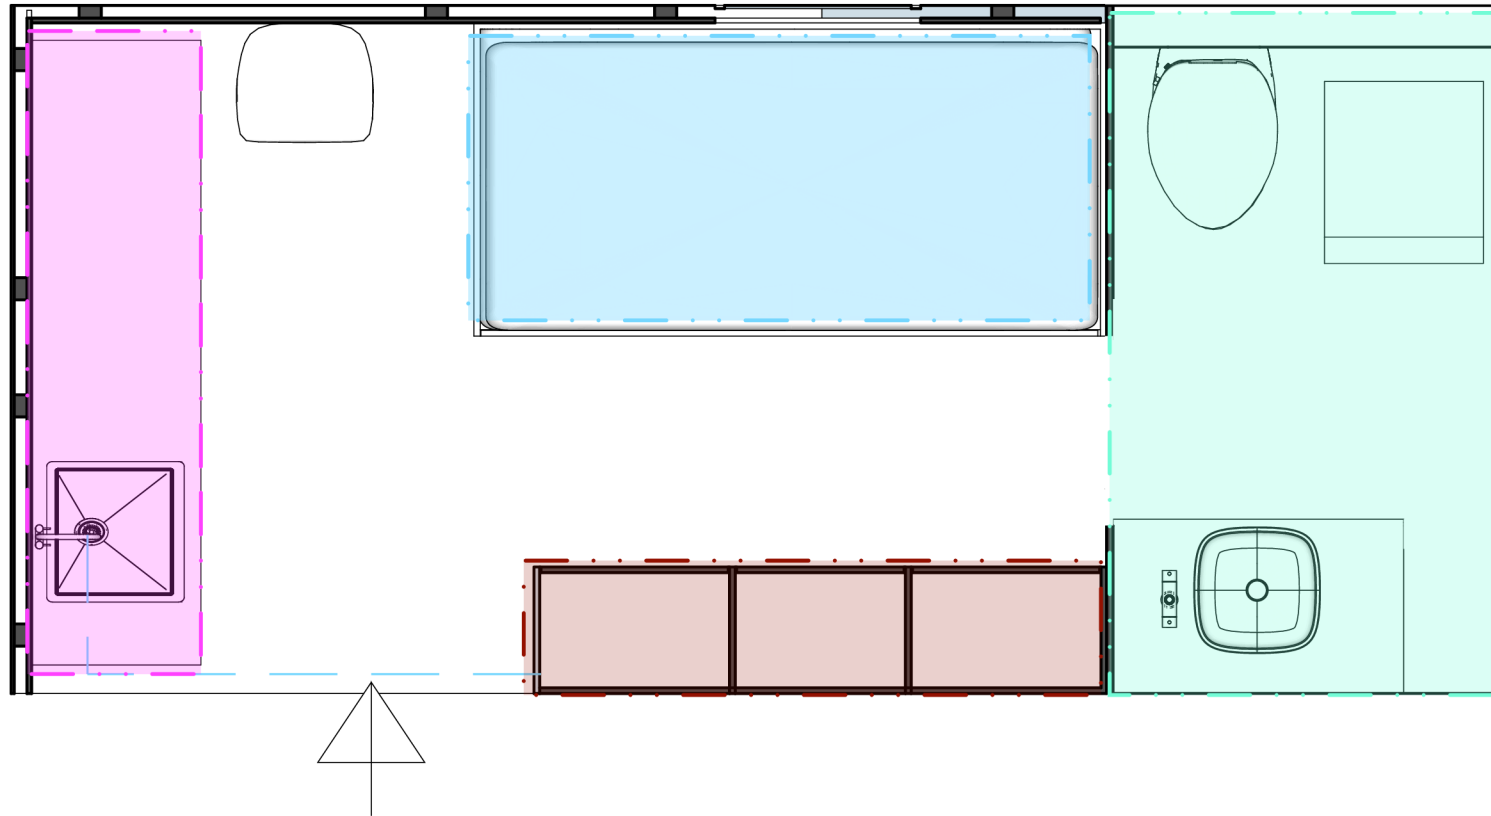

LEGENDA ZÓN

SPÁNÍ

VAŘENÍ

UKLÁDÁNÍ PŘEDMĚTŮ

HYGIENA