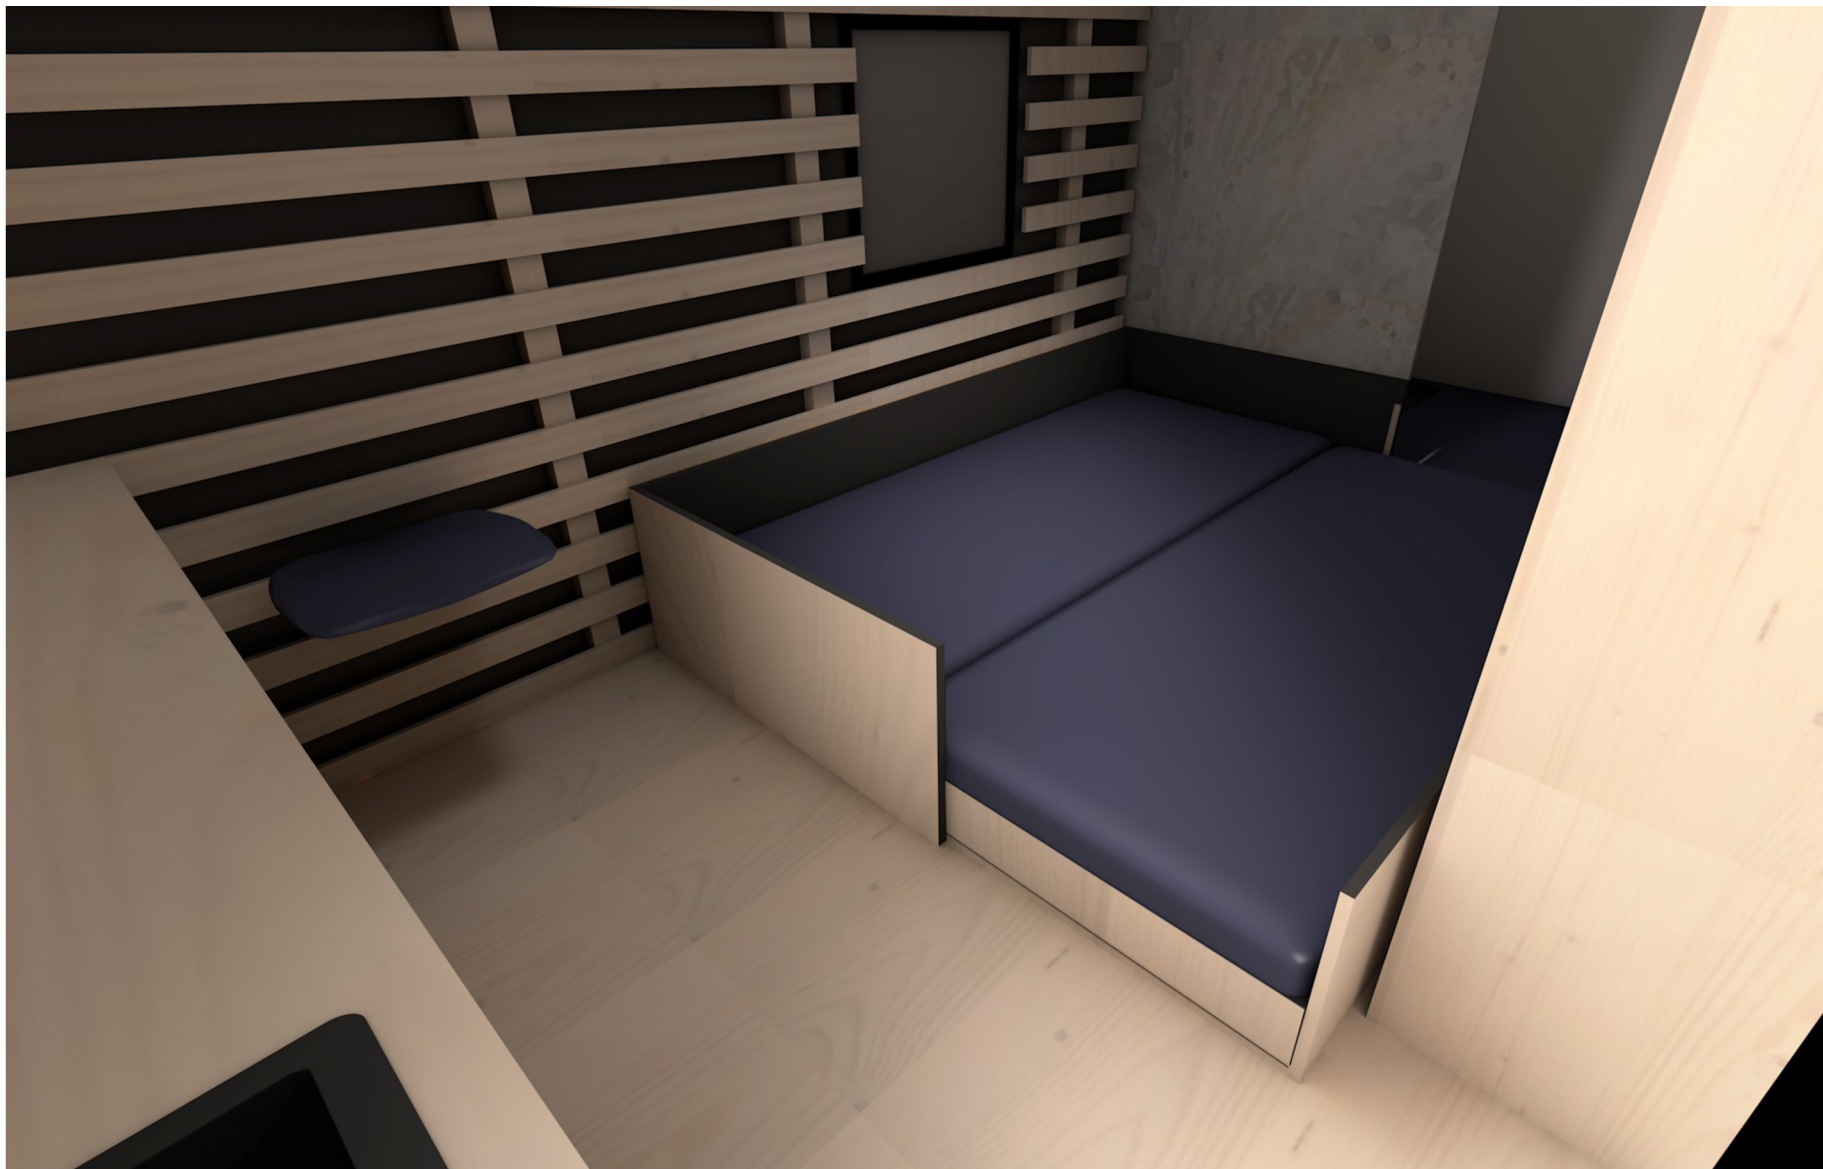

PROJEKT: VESTAVBA DO OBYTNÉ DODÁVKY - VARIANTA II.

AUTOR: BC. EVA VORLOVÁ

TYP DOKUMENTACE: NÁVRH

OBSAH LISTU: VIZUALIZACE