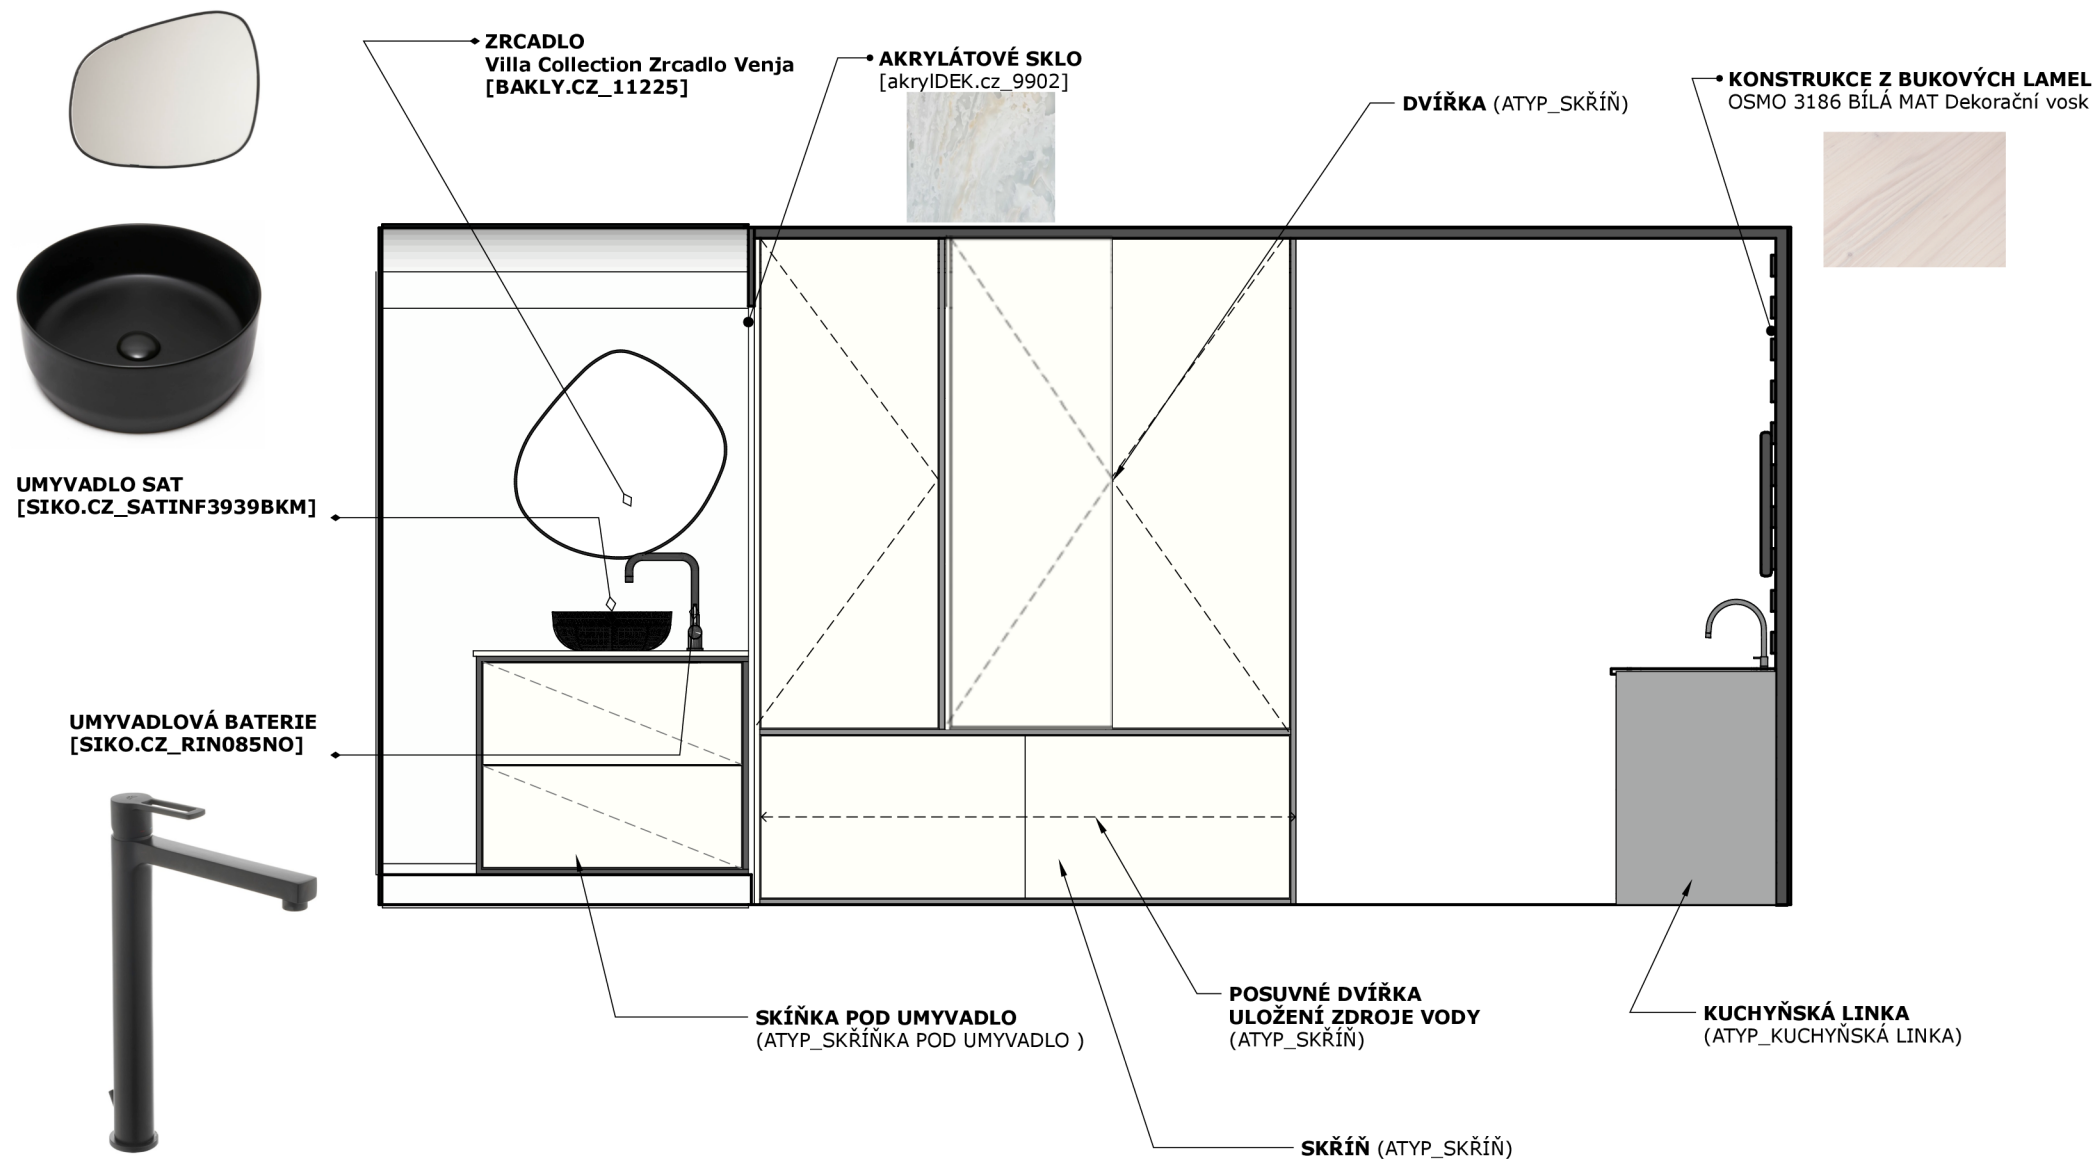

MNOŽSTVÍ	NÁZEV	PRODEJCE/ VÝROBCE	KÓD VÝROBKU OD VÝROBCE	ODKAZ	CENA S DPH	OBRÁZEK
1	Granitový dřez Don & Baterie Beta černé	Dobré sny.cz	EAN 5902100005223	https://www.dobresny.cz/detail/kuchyne/sety-drezu-a-baterie/granitovy-drez-don-baterie-beta-cerne.html?gclid=CjwKCAiAjPyfBhBMEiwAB2CCjssI5jvzoh5L3nL4u8s71siCdPi4vNxG24PKJIDtZFC404IPSwMKRoCI2UQAvD_BwE	2 610 Kč	
1	Kompostovací záchod	Reslshop.cz	660510	https://www.reslshop.cz/kempinkovy-kompostovaci-zachod/?gclid=CjwKCAiAr4GgBhBFEiwAgwORrUNLm-1gWMQWBhBCm2WrOnuGT8pU79XT6BxibVQ86e3rme8D6_UeORoCxr0QAvD_BwE	9 975 Kč	
1	Zrcadlo Villa Collection Venja	Bakly.cz	11225	https://www.bakly.cz/villa-collection-zrcadlo-venja-42x50cm-black-11225?gclid=CjwKCAiAr4GgBhBFEiwAgwORrZoy7rIkefHiEDyQIqbD8GOM43jUHhXDLVjHgf4tr2CHyNdnWieKhRoCnsUQAvD_BwE	1 499 Kč	
1	Umyvadlová baterie	SIKO.cz	RINO85NO	https://www.siko.cz/vysoka-umyvadlova-baterie-paffoni-vallone-s-vypusti-cerna-rin085no/p/RIN085NO	5 677 Kč	
1	Umyvadlo SAT	SIKO.cz	SATINF3939BKM	https://www.siko.cz/umyvadlo-na-desku-sat-infinity-39x39-cm-cerna-mat-bez-otvoru-pro-baterii-satinf3939bkm/p/SATINF3939BKM	5 490 Kč	
1	Sprchové rameno Paffonu Lux	SIKO.cz	ZSOF034NO	https://www.siko.cz/sprchove-rameno-paffoni-lux-cerna-zsof034no/p/ZSOF034NO	1 556 Kč	

PROJEKT: VESTAVBA DO OBYTNÉ DODÁVKY - VARIANTA II.

AUTOR:

BC. EVA VORLOVÁ

TYP DOKUMENTACE: NÁVRH

OBSAH LISTU:

SOUPIS PRVKU