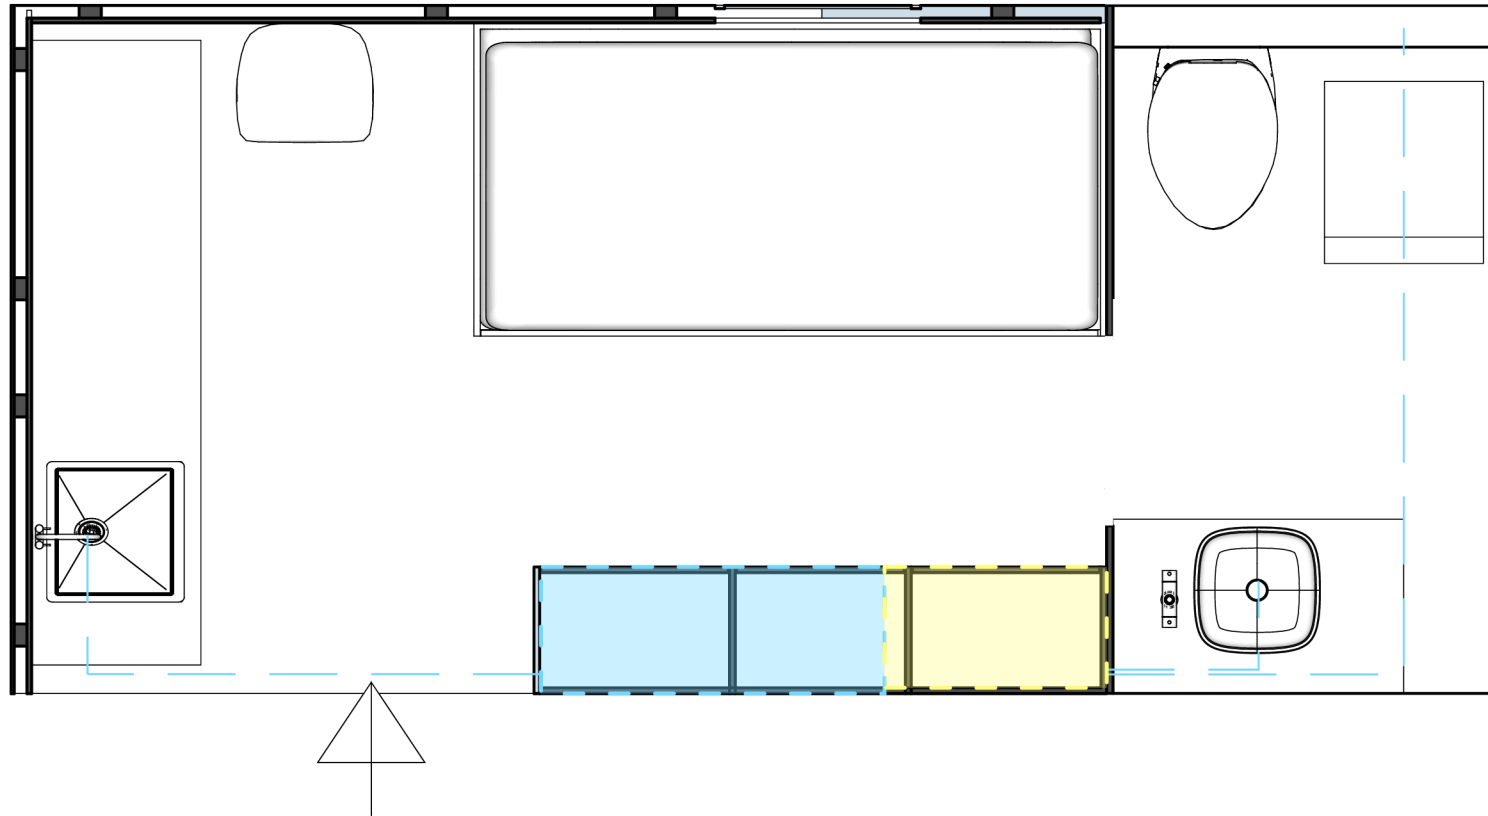

LEGENDA OZNAČENÍ ZDROJŮ

VODA

ELEKTRIKA