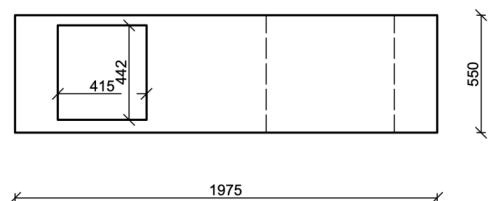

POPIS

Kuchyňská linka je tvořena dvěma díly, druhá část linky je tato pracovní deska, ta je uložena 50 cm na vrchní desku prvního dílu. Kotvena pomocí kotvicích úhelníků. Součástí desky je spodní výsuvná deska, která slouží jako pracovní stůl. Materiál je buková správkva, která ošetřena ochrany voskem - OSMO 3186 Bílá mat Dekorační vosk.

Podrobné informace o atypu jsou součástí přílohy diplomové práce - Výkresová dokumentace k typům.

PROJEKT: VESTAVBA DO OBYTNÉ DODÁVKY - VARIANTA II.

AUTOR: BC. EVA VORLOVÁ

TYP DOKUMENTACE: NÁVRH

OBSAH LISTU: ATYP_PRACOVNÍ DESKA S PRACOVNÍ DESKU (měřítko 1:20)