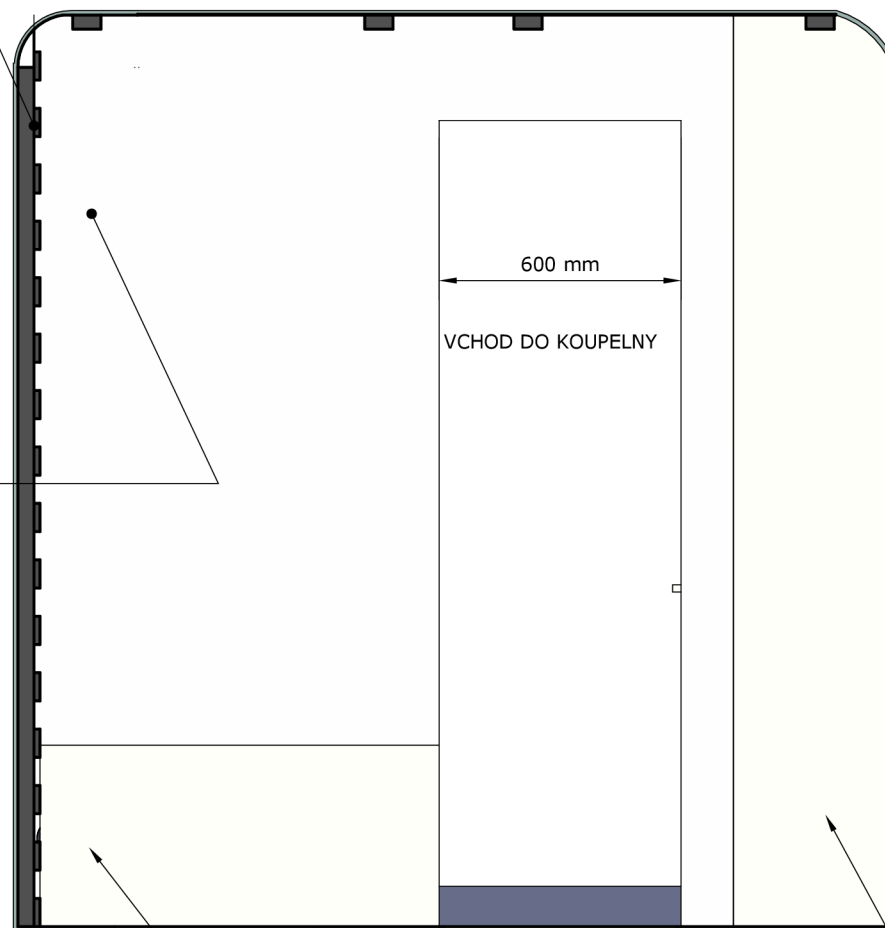

### LEGENDA ZÓN

SPÁNÍ

VAŘENÍ

UKLÁDÁNÍ PŘEDMĚTŮ

HYGIENA

**KONSTRUKCE Z BUKOVÝCH LAMEL**  
OSMO 3186 BÍLÁ MAT Dekorační vosk

**AKRYLÁTOVÉ SKLO**  
[akrylDEK.cz\_9902]

**VYSOUVACÍ LUŽKO** (ATYP\_LUŽKO)