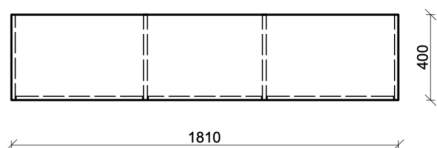

ATYP\_KUCHYŇSKÁ LINKA (měřítko 1:20)