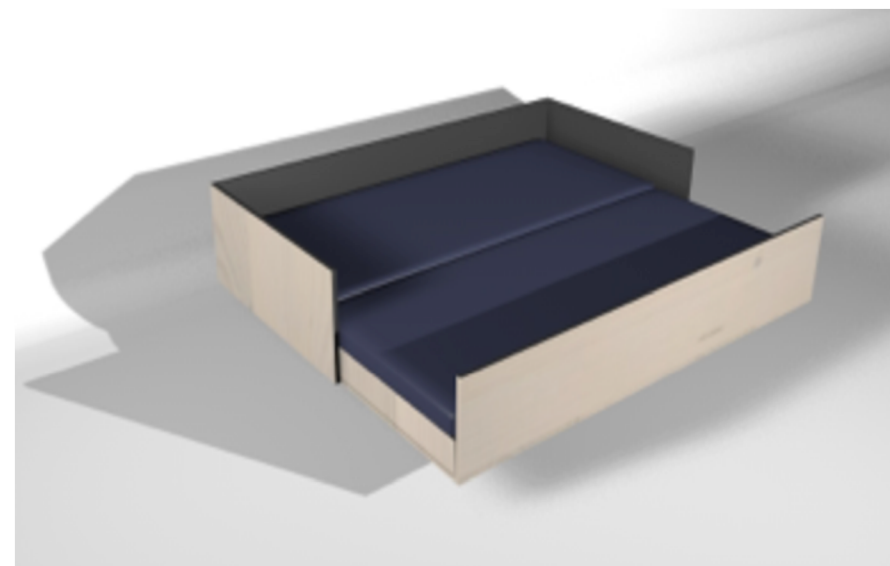

POPIS

Rozkládací lůžko je možné využívat jako samostatnou jednolůžkovou postel, zároveň je možné využívat k sezení. Po rozložení vzniká dvoulůžková postel. Materiál je buková správk, která ošetřena ochrany voskem - OSMO 3186 Bílá mat Dekorační vosk.

Podrobné informace o atypu jsou součástí přílohy diplomové práce - Výkresová dokumentace k typům.