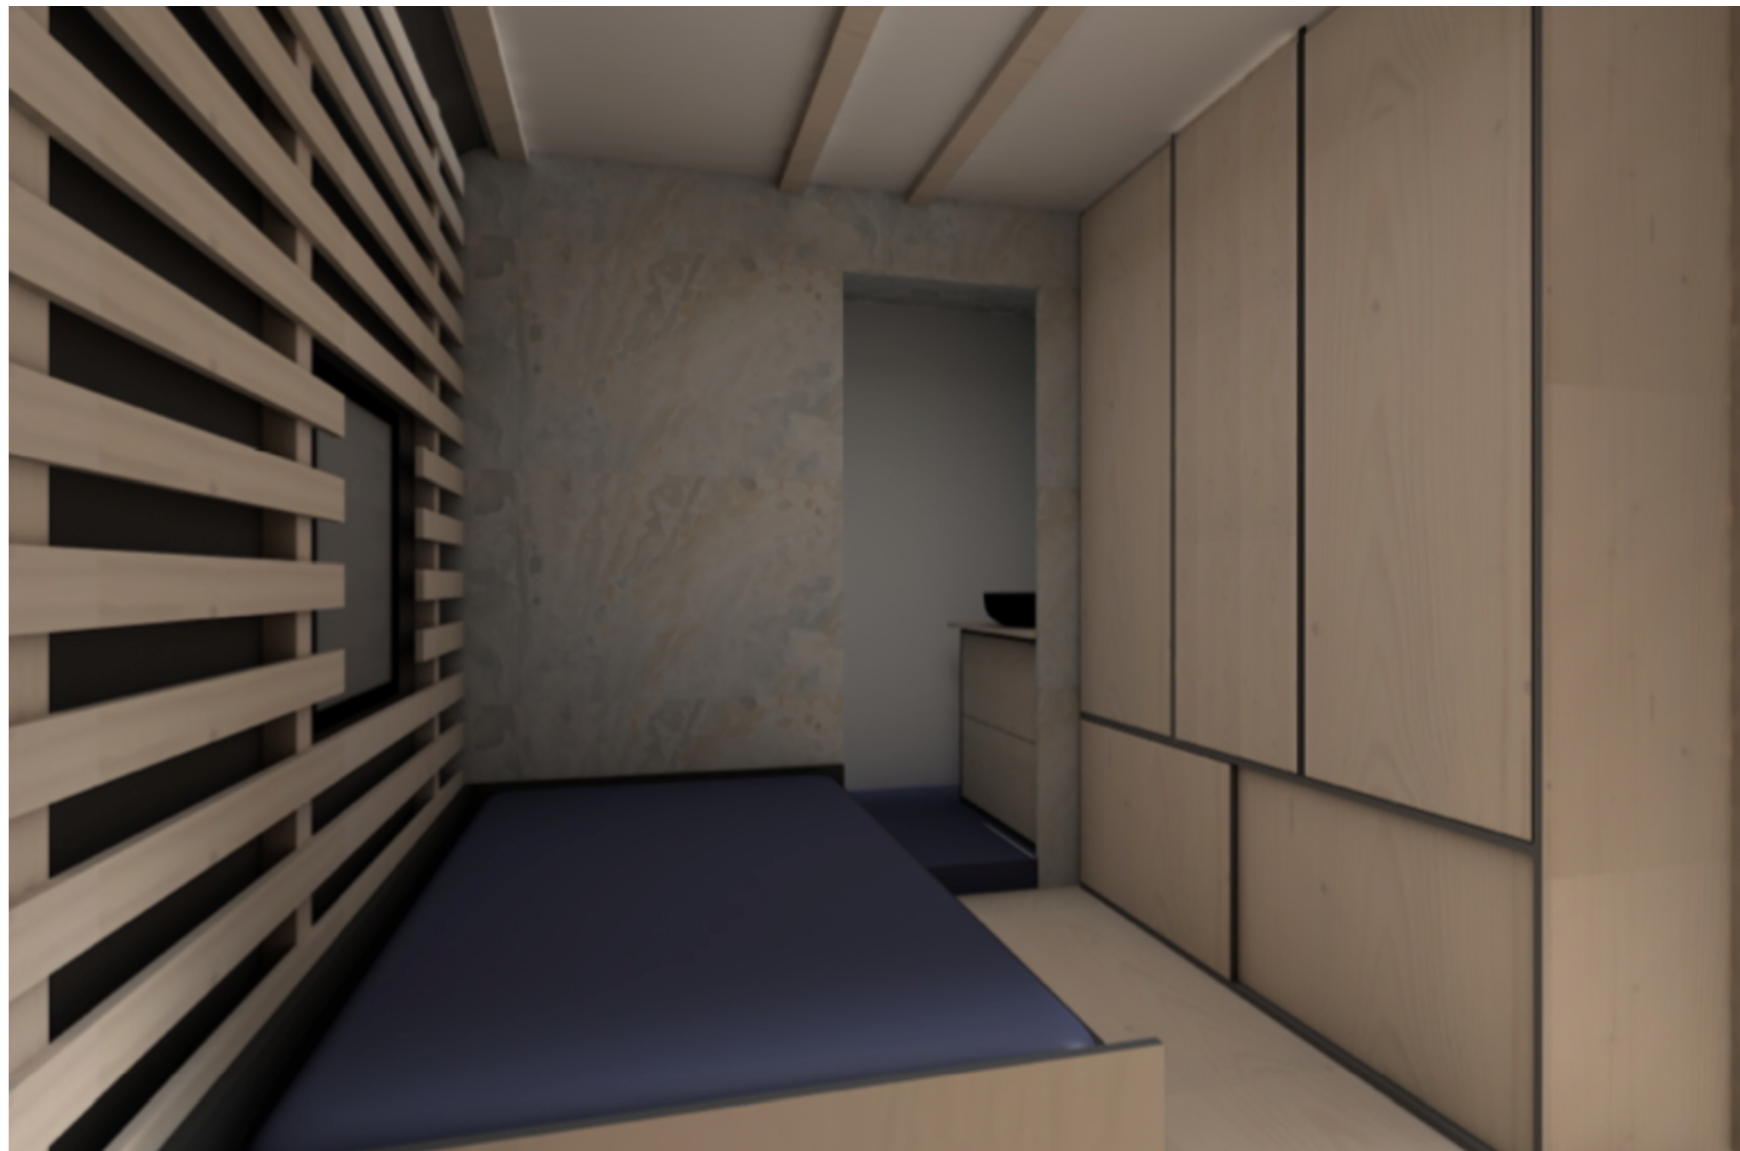

PROJEKT: VESTAVBA DO OBYTNÉ DODÁVKY - VARIANTA II.

AUTOR: BC. EVA VORLOVÁ

TYP DOKUMENTACE: NÁVRH

OBSAH LISTU: VIZUALIZACE