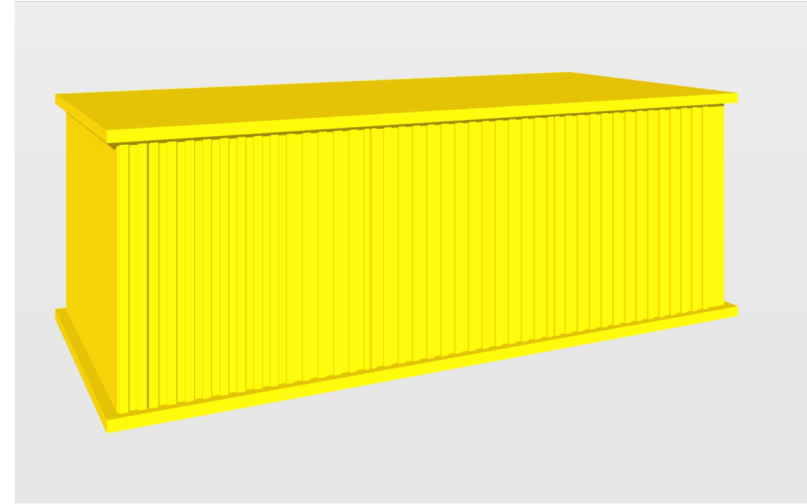

POPIS

Tato žlutá (PANTONE 12-0740 TPG Limelight) slouží jako zázemí pro koupelnu, jsou zde předměty pro osobní hygienu, jako je sprcha a toaleta. Horní desku lze zvednout a při vytažení sprchového závěsu vzniká sprcha.

Podrobné informace o atypu jsou součástí přílohy diplomové práce - Výkresová dokumentace k typům.

PROJEKT: VESTAVBA DO OBYTNÉ DODÁVKY - VARIANTA I.

AUTOR: BC. EVA VORLOVÁ

TYP DOKUMENTACE: NÁVRH

OBSAH LISTU: ATYP_SKŘÍŇKA