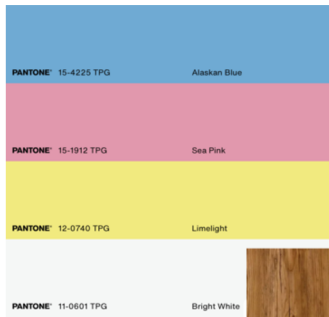

VARIANTA I.

POPIS

VELKOU PŘEDNOSTÍ TOHOTO ROZVRŽENÍ JE LŮŽKO, JE VYŠŠÍ A POD NÍM SE NACHÁZÍ PROSTOR, KTERÝ JE VYUŽIT PRO ULOŽENÍ ZDROJE ELEKTRIKY A VODY, ZÁROVEŇ JE ZDE PROSTOR PRO UKLÁDÁNÍ SPORTOVNÍHO ČI JINÉHO VYBAVENÍ, KTERÉ NENÍ VYUŽÍVÁNO NA DENNÍ BÁZI. RŮŽOVÁ SKŘÍŇKA SLOUŽÍ NA UKLÁDÁNÍ OBLEČENÍ, POD NÍ SE NACHÁZÍ KUCHYŇSKÁ LINKA. STŮL SE VYSOUVÁ Z KONSTRUKCE POSTELE A SEDÍ NA ŽLUTÉ SKŘÍŇCE. NAD LŮŽKEM SE NACHÁZÍ MODRÁ SKŘÍŇKY NA UKLÁDÁNÍ OSOBNÍCH PŘEDMĚTŮ A ZÁROVEŇ JSOU SPOJENY DVĚMA POLICEMI. HORNÍ POLICE JE DOPLNĚNA OTVORY NA KVĚTNÍKY.

V DODÁVCE SE NENACHÁZÍ SAMOSTATNÁ KOUPELNA, ALE JE VYŘEŠENA POMOCÍ ŽLUTÉ ROZKLÁDAČÍ SKŘÍŇĚ, KDE JSOU ULOŽENY POTŘEBNÉ VĚCI KE SPRCHOVÁNÍ A TAKÉ JE ZDE ULOŽENÁ KOMPOSTOVATELNÁ TOALETA. K OSOBNÍ HYGIENĚ JAKO JE UMÝVÁNÍ OBLIČEJE NEBO ČISTĚNÍ SLOUŽÍ DŘEZ, KTERÝ JE SOUČÁSTÍ KUCHYNĚ, DÍKY TOMUTO ŘEŠENÍ VZNIKÁ V DODÁVCE VÍCE MÍSTA.

JEDNÁ SE O INTERIÉR, VE KTERÉM PŘEVLÁDÁ KOMBINACE BÍLÉ A HNĚDÉ (DŘEVA) V KONTRASTU S PASTELOVÝMI BARVAMI. TY JSOU ZASTOUPENY MODROU (15-4225 TPG Alaskan Blue), RŮŽOVOU (15-1912 TPG Sea Pink) a ŽLUTOU (12-0740 Limelight), (OZNAČENÍ BAREV DLE VZORNÍKU PANTONE).

PROJEKT: VESTAVBA DO OBYTNÉ DODÁVKY - VARIANTA I.

AUTOR: BC. EVA VORLOVÁ

TYP DOKUMENTACE: NÁVRH

OBSAH LISTU: KONCEPT