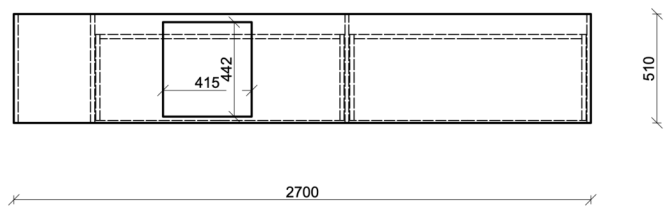

VARIANTA I.

PROJEKT: VESTAVBA DO OBYTNÉ DODÁVKY - VARIANTA I.

AUTOR: BC. EVA VORLOVÁ

TYP DOKUMENTACE: NÁVRH

OBSAH LISTU: VIZUALIZACE