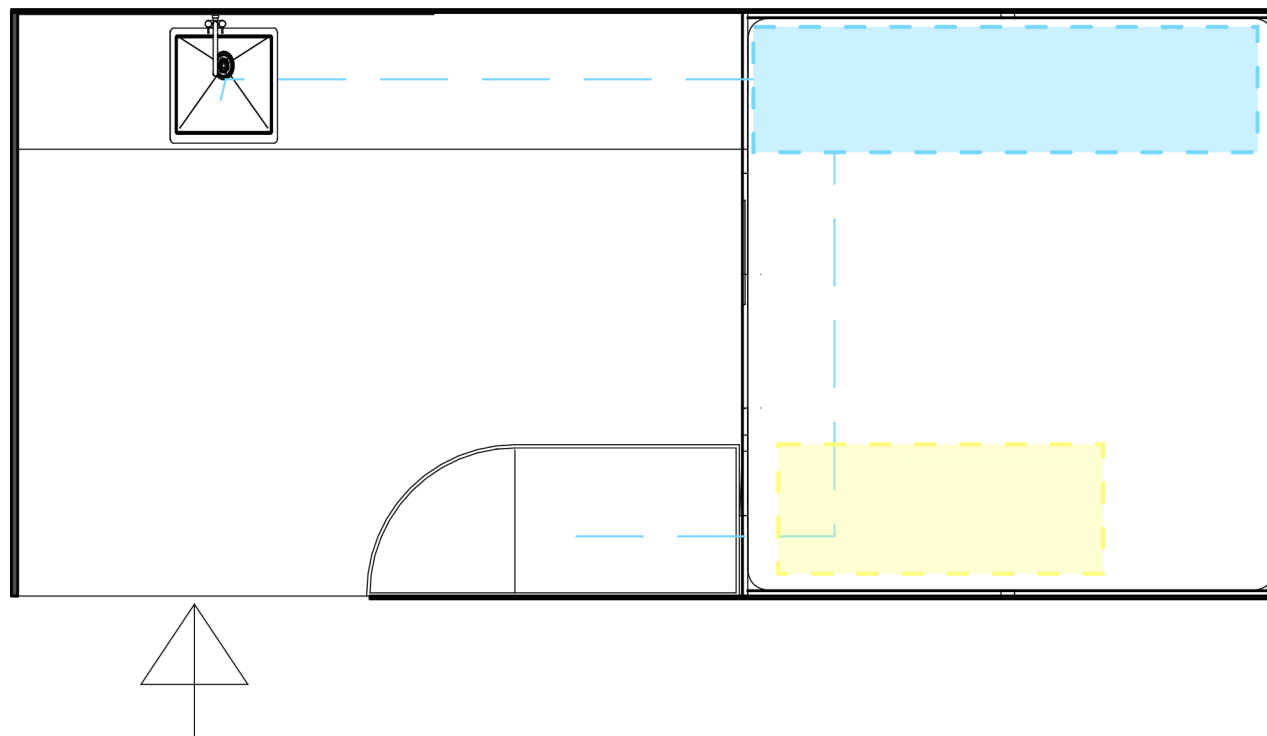

LEGENDA OZNAČENÍ ZDROJŮ

VODA

ELEKTRIKA