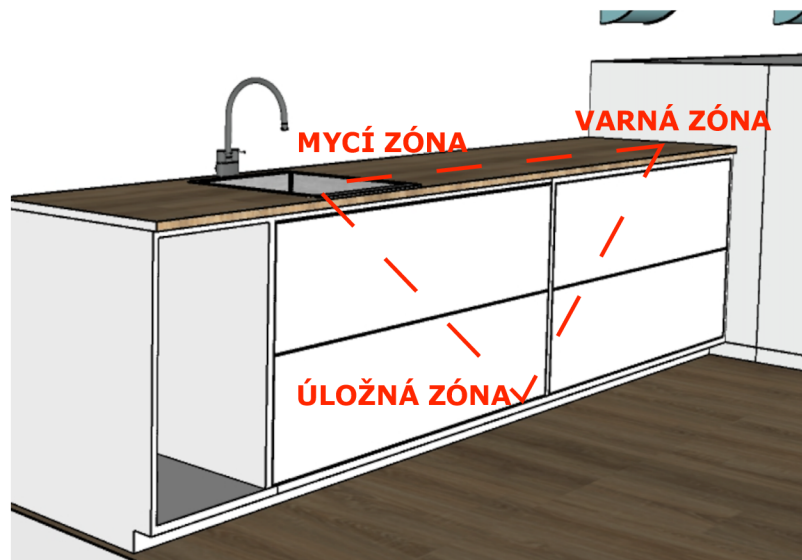

OBSAH LISTU: VIZUALIZACE

LEGENDA OZNAČENÍ ZDROJŮ

VODA

ELEKTRIKA

LEGENDA ZÓN

SPÁNÍ

VAŘENÍ

UKLÁDÁNÍ PŘEDMĚTŮ

HYGIENA

APLIKACE PRACOVNÍHO TROJÚHELNÍKU

MYCÍ ZÓNA

mycí zóna je zde vyřešena hlubokým dřezem
dřez zároveň slouží jako umyvadlo pro potřeby hygieny
v dodávce se nenachází myčka

VARNÁ ZÓNA

není použitý pevně zabudovaný vaříč, ale vaření bude probíhat na tomto místě
a to za pomoci externího vaříče, který se použije pouze v případě potřeby, jinak
je uložen v zásuvce v úložné zóně

ÚLOŽNÁ ZÓNA

uložená zóna jak na potraviny i nádobí je tvořena zásuvkami kuchyňské linky
součástí je otvor na uložení ledničky

PROJEKT: VESTAVBA DO OBYTNÉ DODÁVKY - VARIANTA I.

AUTOR: BC. EVA VORLOVÁ

TYP DOKUMENTACE: NÁVRH

OBSAH LISTU: KUCHYŇ - PRACOVNÍ TROJÚHELNÍK

POPIS

Kuchyňská linka je doplněna čtyřmi zásuvkami, které slouží jak na ukládání předmětů spojených s vařením, tak i na ukládání osobní předmětu. V otvoru na levé straně bude uložena lednička.