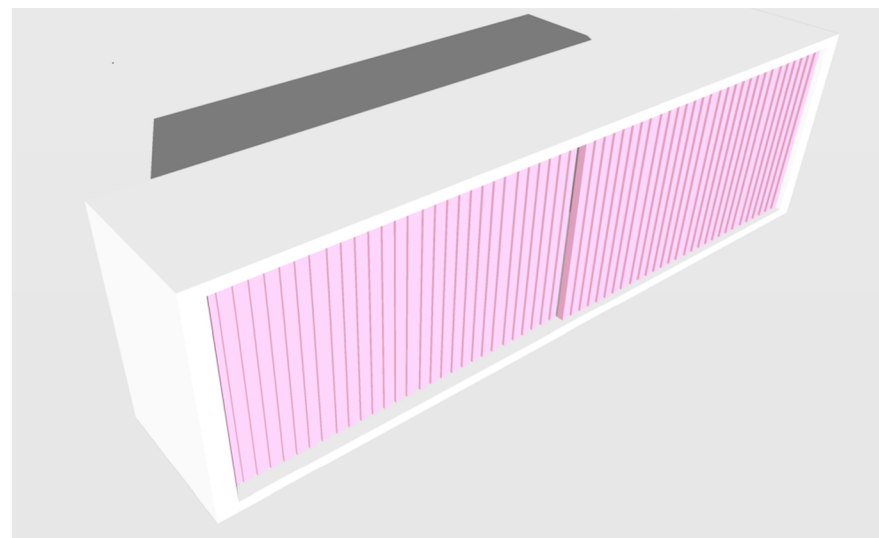

POPIS

Skříňka zastává funkci ukládání oblečení, připevněna ke zdi dodávky. Jedná se růžovou v odstínu Sea Pink 15-1912.

Podrobné informace o atypu jsou součástí přílohy diplomové práce - Výkresová dokumentace k typům.

PROJEKT: VESTAVBA DO OBYTNÉ DODÁVKY - VARIANTA I.

AUTOR: BC. EVA VORLOVÁ

TYP DOKUMENTACE: NÁVRH

OBSAH LISTU: VIZUALIZACE