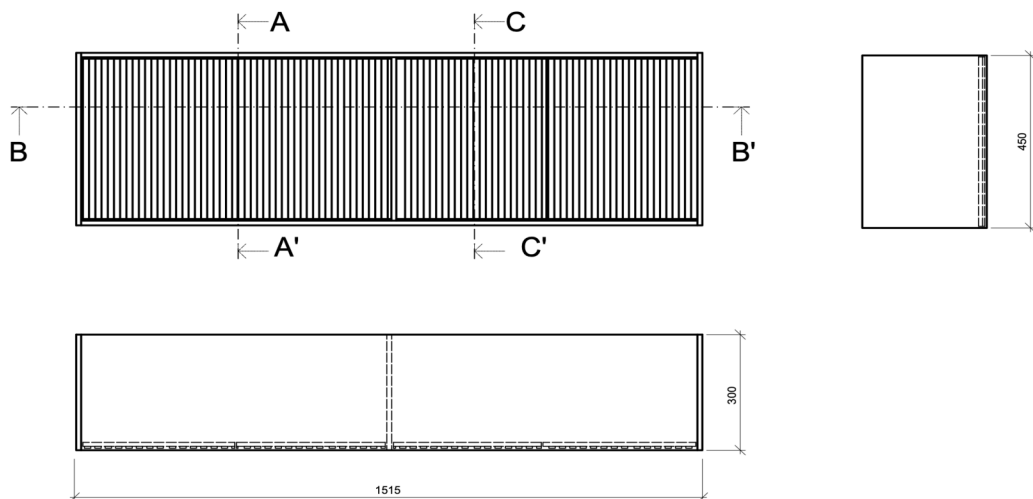

POPIS

Skříňka zastává funkci ukládání oblečení, připevněna ke zdi dodávky. Jedná se růžovou v odstínu Sea Pink 15-1912.

Podrobné informace o atypu jsou součástí přílohy diplomové práce - Výkresová dokumentace k typům.

PROJEKT: VESTAVBA DO OBYTNÉ DODÁVKY - VARIANTA I.

AUTOR: BC. EVA VORLOVÁ

TYP DOKUMENTACE: NÁVRH

OBSAH LISTU: VIZUALIZACE