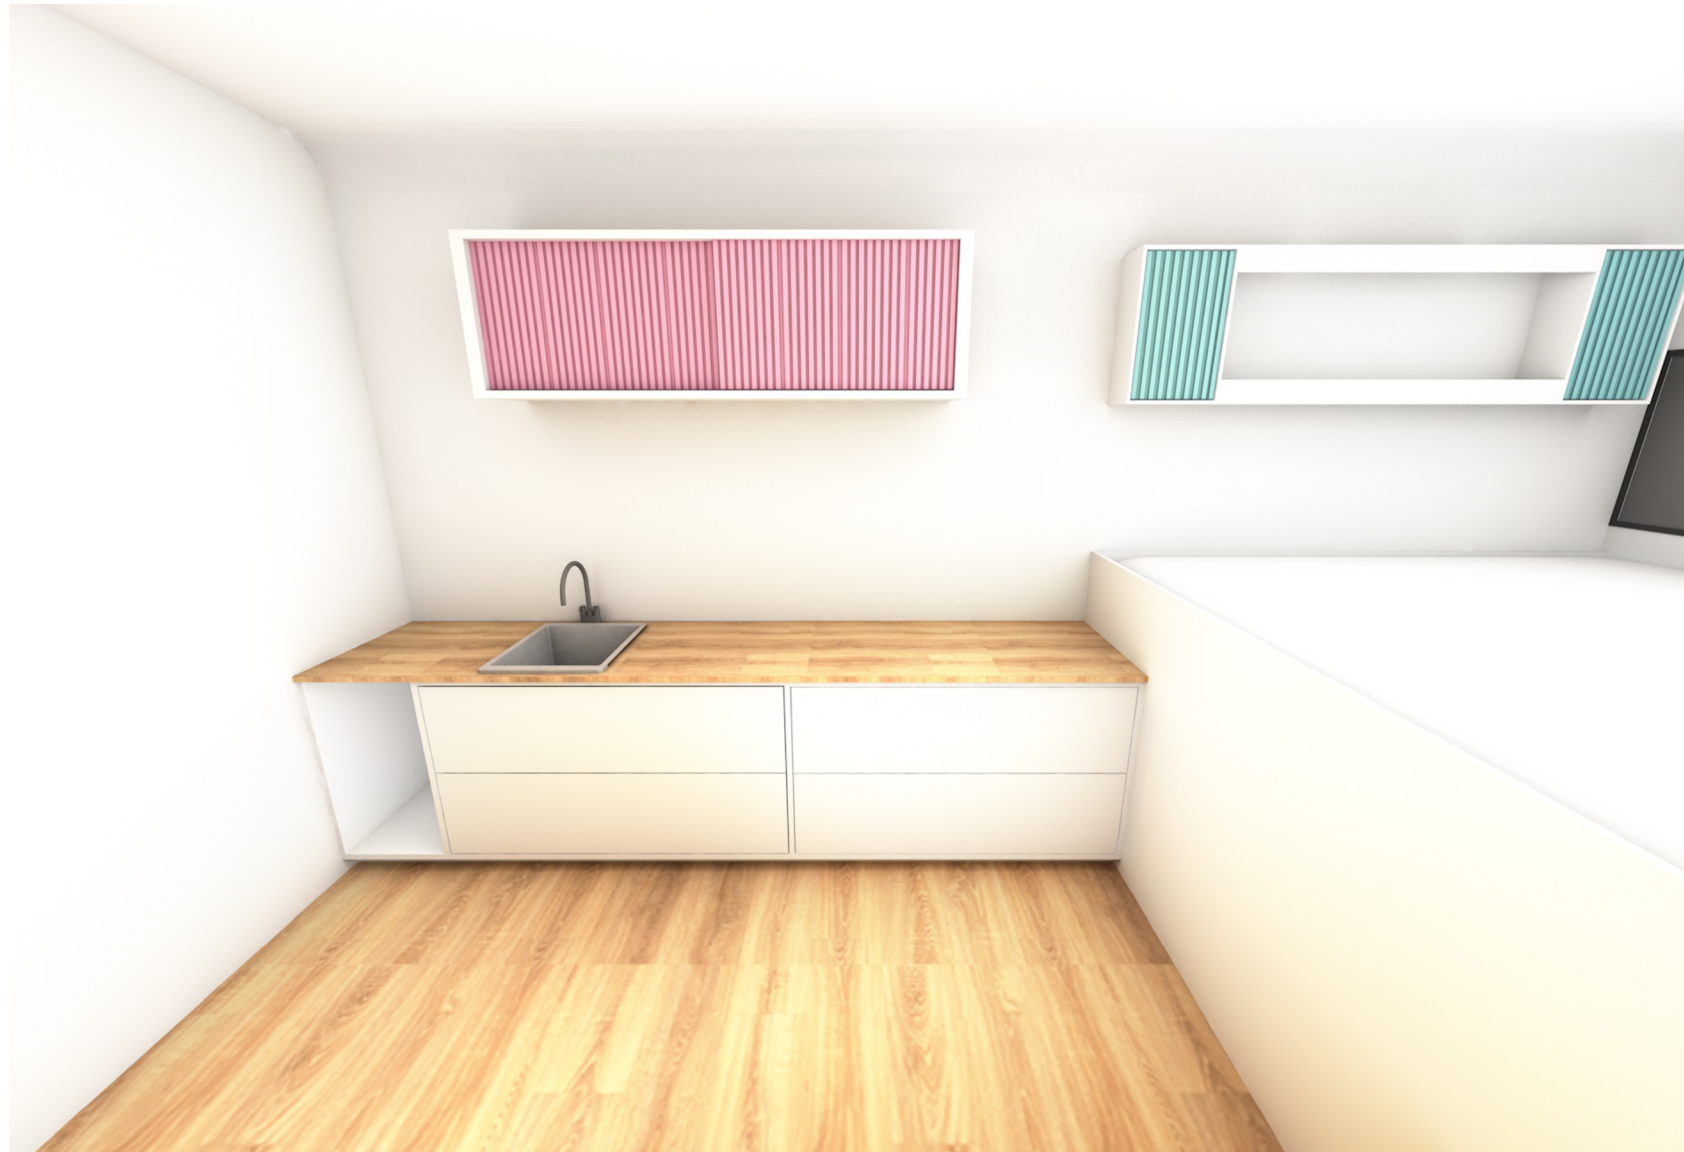

PROJEKT: VESTAVBA DO OBYTNÉ DODÁVKY - VARIANTA I.

AUTOR: BC. EVA VORLOVÁ

TYP DOKUMENTACE: NÁVRH

OBSAH LISTU: VIZUALIZACE