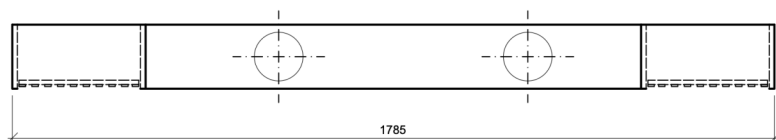

POPIS

Tato sestava slouží jak u kladení osobní předmětů, tak zároveň jedna z polic je doplněna o dva otvory do které je možné uložit květináky, které takto drží i během cesty. Jedná se modrou v odstínu Alaskan Blue 15-4225 dle vzorníku Pantone

Podrobné informace o atypu jsou součástí přílohy diplomové práce - Výkresová dokumentace k typům.

PROJEKT: VESTAVBA DO OBYTNÉ DODÁVKY - VARIANTA I.

AUTOR: BC. EVA VORLOVÁ

TYP DOKUMENTACE: NÁVRH

OBSAH LISTU: ATYP_SKŘÍŇKA