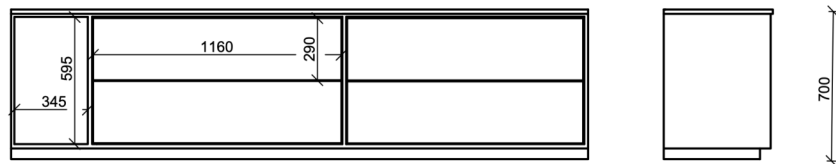

POPIS

Kuchyňská linka je doplněna čtyřmi zásuvkami, které slouží jak na ukládání předmětů spojených s vařením, tak i na ukládání osobní předmětu. V otvoru na levé straně bude uložena lednička.

Podrobné informace o atypu jsou součástí přílohy diplomové práce - Výkresová dokumentace k typům.

PROJEKT: VESTAVBA DO OBYTNÉ DODÁVKY - VARIANTA I.

AUTOR: BC. EVA VORLOVÁ

TYP DOKUMENTACE: NÁVRH

OBSAH LISTU: ATYP_KUCHYŇSKÁ LINKA