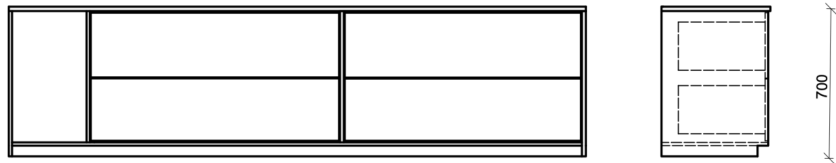

VARIANTA I.

PROJEKT: VESTAVBA DO OBYTNÉ DODÁVKY - VARIANTA I.

AUTOR: BC. EVA VORLOVÁ

TYP DOKUMENTACE: NÁVRH

OBSAH LISTU: VIZUALIZACE