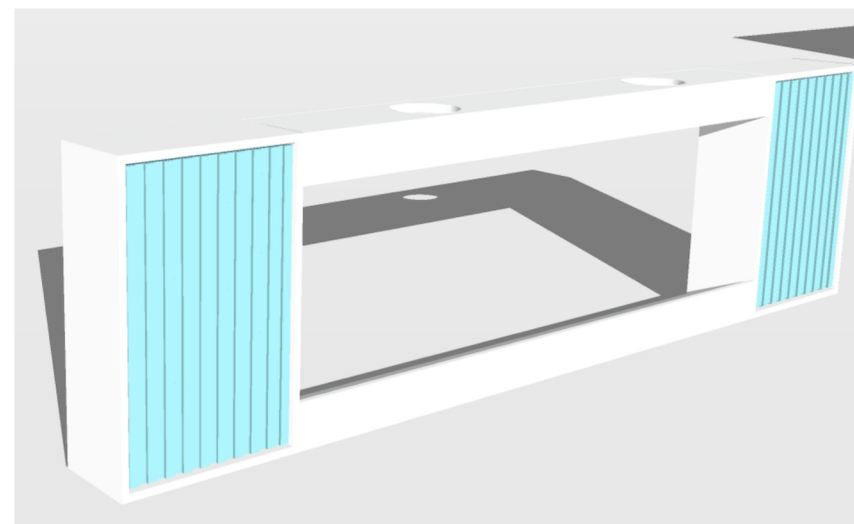

POPIS

Tato sestava slouží jak u kladení osobní předmětů, tak zároveň jedna z polic je doplněna o dva otvory do které je možné uložit květináky, které takto drží i během cesty. Jedná se modrou v odstínu Alaskan Blue 15-4225 dle vzorníku Pantone

Podrobné informace o atypu jsou součástí přílohy diplomové práce - Výkresová dokumentace k typům.

PROJEKT: VESTAVBA DO OBYTNÉ DODÁVKY - VARIANTA I.

AUTOR: BC. EVA VORLOVÁ

TYP DOKUMENTACE: NÁVRH

OBSAH LISTU: ATYP_SKŘÍŇKA