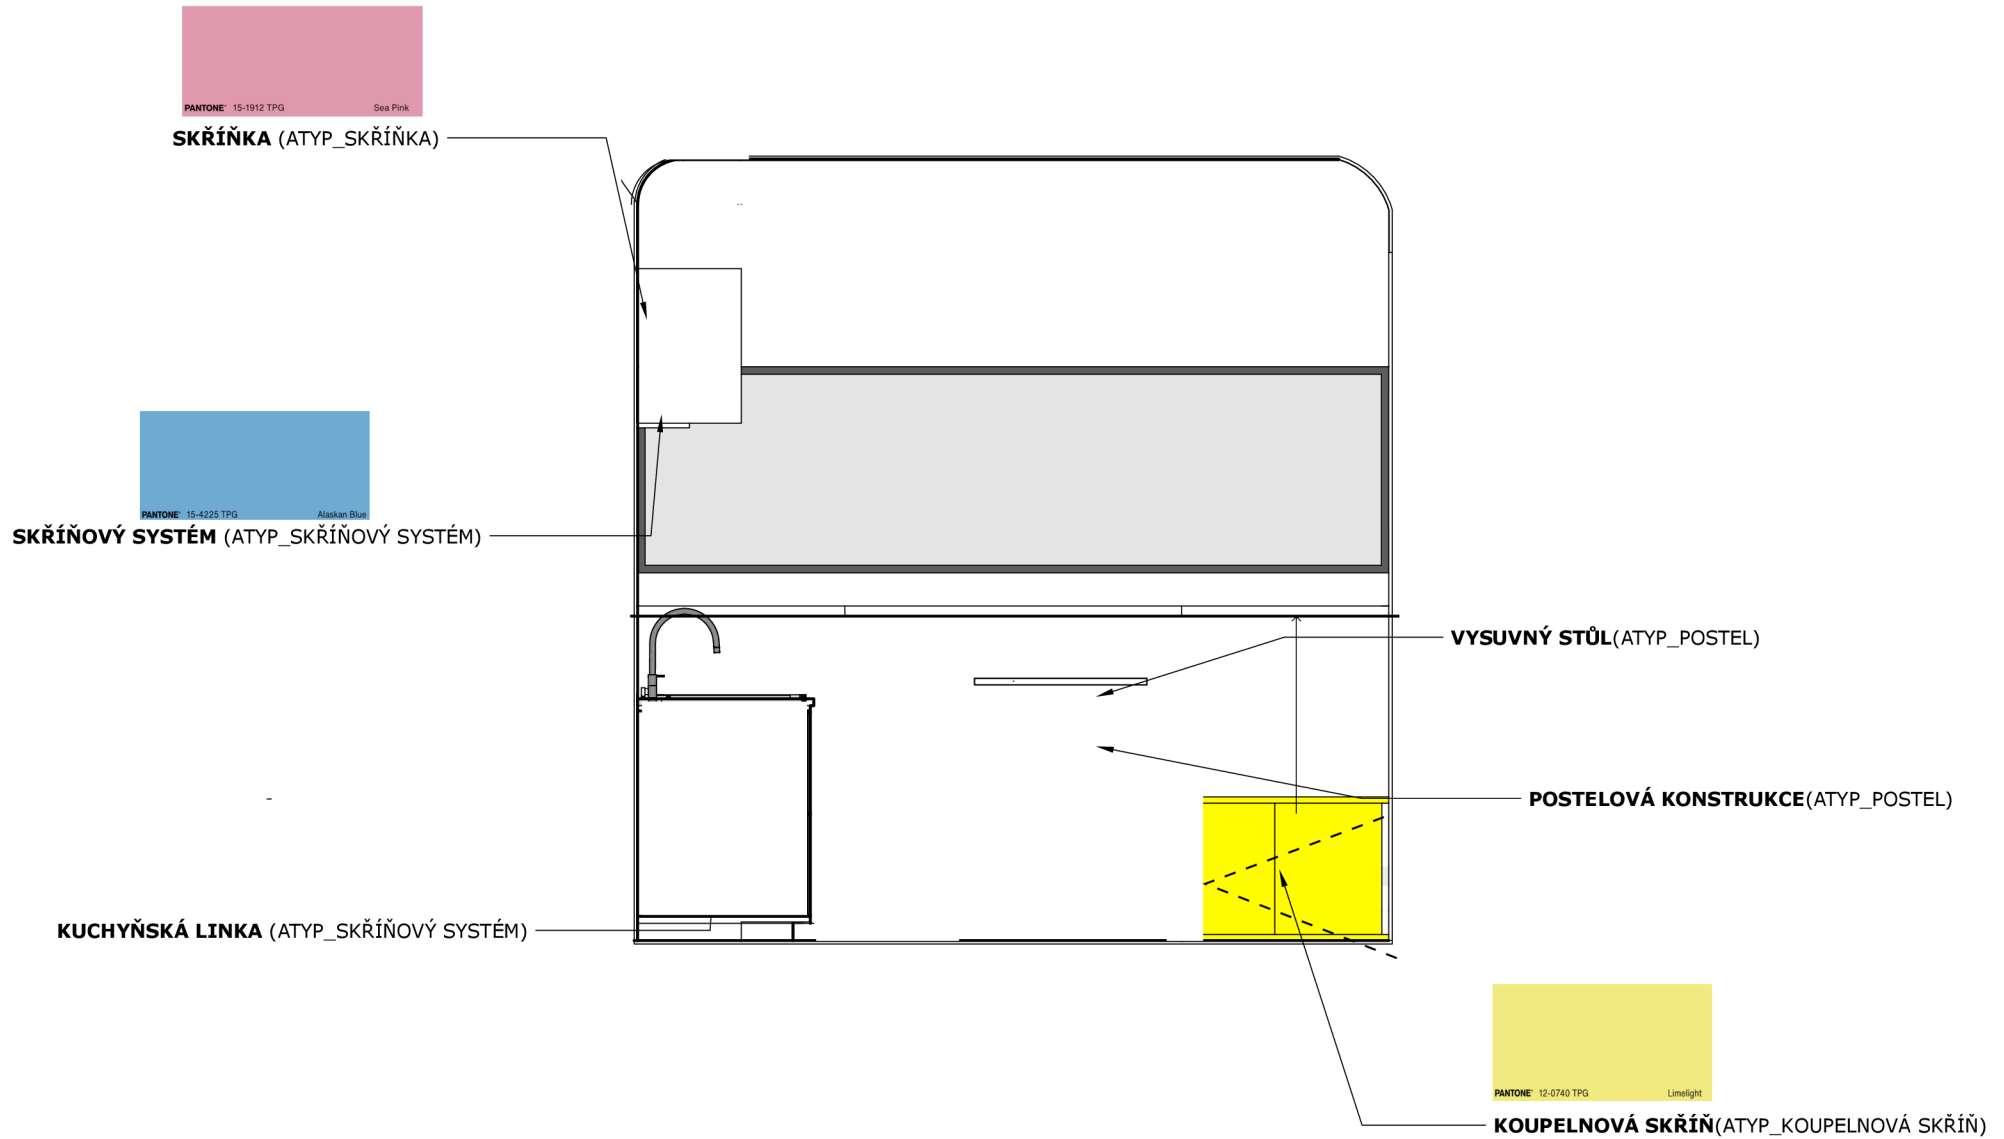

HYGIENA

APLIKACE PRACOVNÍHO TROJÚHELNÍKU

MYCÍ ZÓNA

mycí zóna je zde vyřešena hlubokým dřezem
dřez zároveň slouží jako umyvadlo pro potřeby hygieny
v dodávce se nenachází myčka

VARNÁ ZÓNA

není použitý pevně zabudovaný vaříč, ale vaření bude probíhat na tomto místě
a to za pomoci externího vaříče, který se použije pouze v případě potřeby, jinak
je uložen v zásuvce v úložné zóně