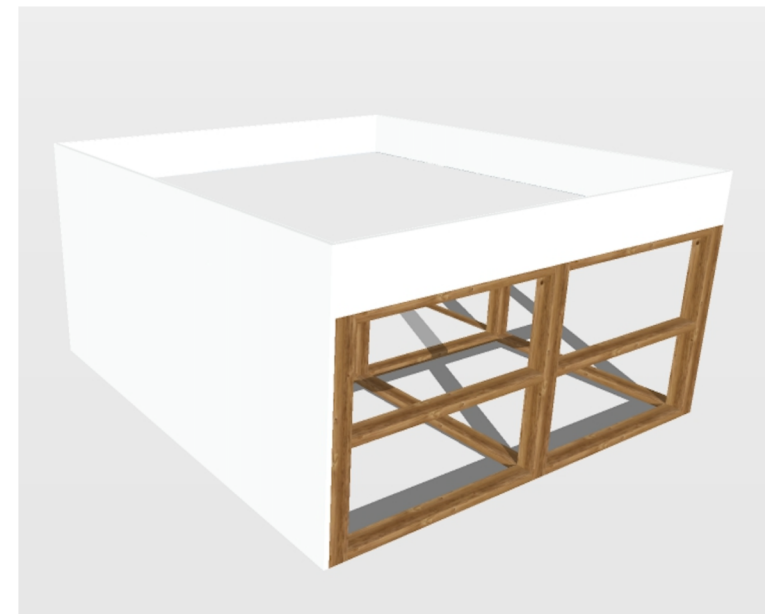

OBSAH LISTU: VIZUALIZACE

POPIS

Postel je situovaná jako vyšší patro, kde je uložena matrace. Pod ní je konstrukce z masivu, pod postelovým patrem je uložen zdroj vody a elektřiny. Zároveň je zde možné ukládat předměty, které nejsou používány na denní bázi, například kola. Desky jsou bíle laminované