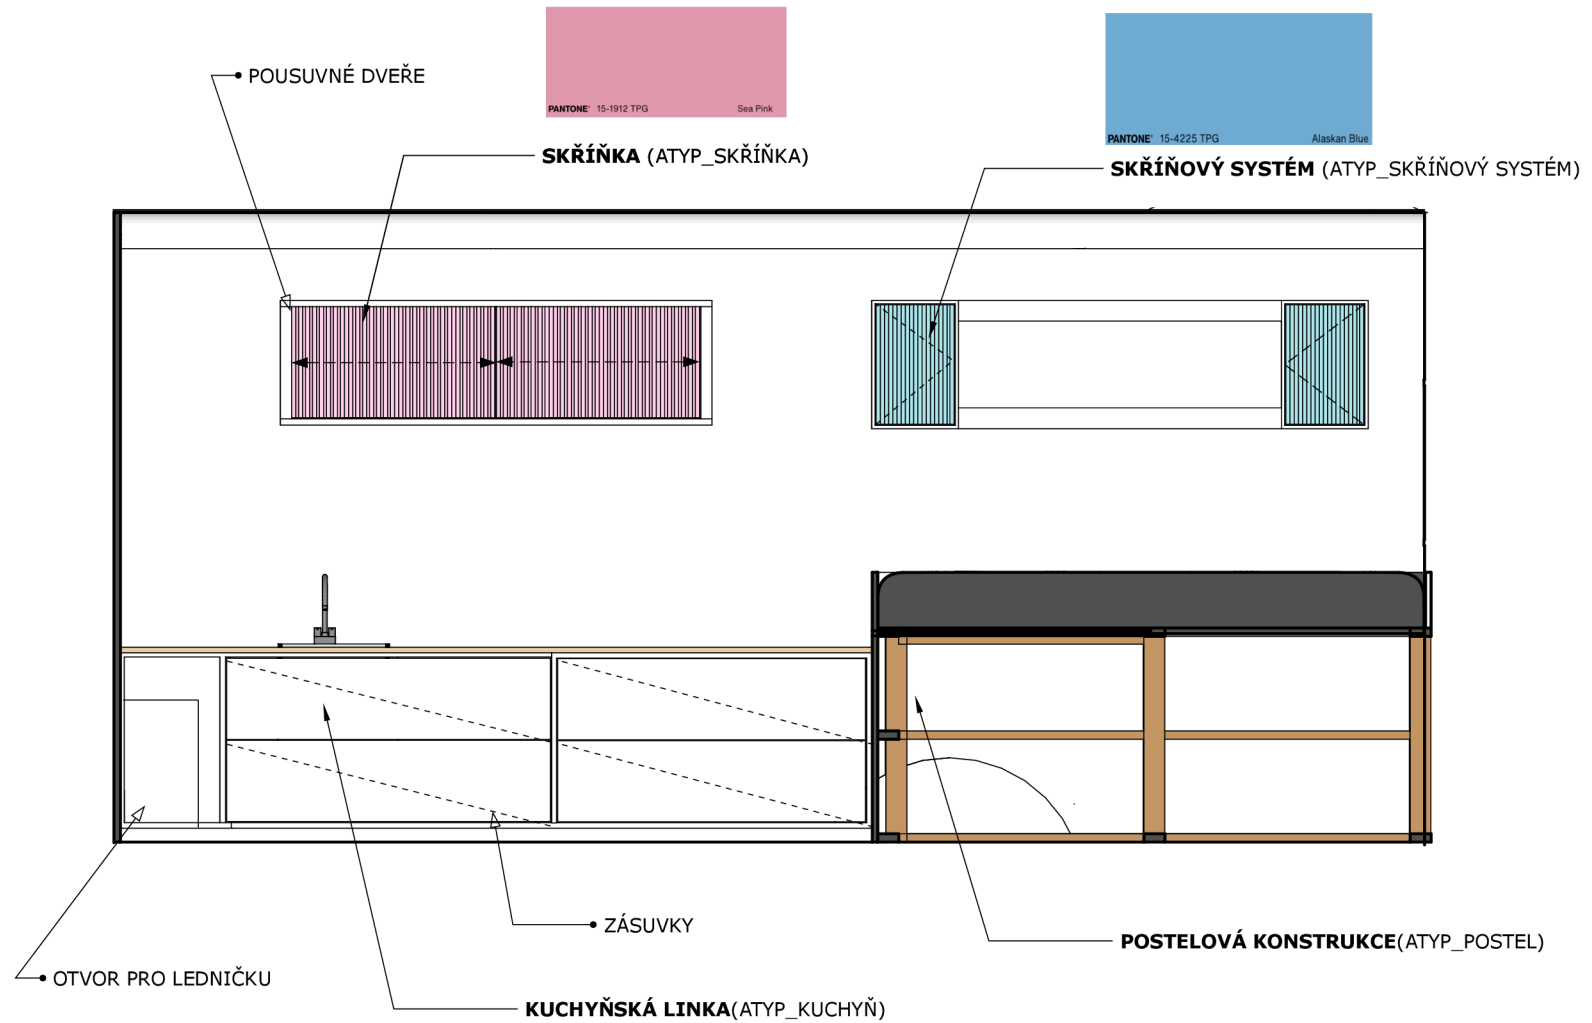

VARIANTA I.

POPIS

VELKOU PŘEDNOSTÍ TOHOTO ROZVRŽENÍ JE LŮŽKO, JE VYŠŠÍ A POD NÍM SE NACHÁZÍ PROSTOR, KTERÝ JE VYUŽIT PRO ULOŽENÍ ZDROJE ELEKTRIKY A VODY, ZÁROVEŇ JE ZDE PROSTOR PRO UKLÁDÁNÍ SPORTOVNÍHO ČI JINÉHO VYBAVENÍ, KTERÉ NENÍ VYUŽÍVÁNO NA DENNÍ BÁZI. RŮŽOVÁ SKŘÍŇKA SLOUŽÍ NA UKLÁDÁNÍ OBLEČENÍ, POD NÍ SE NACHÁZÍ KUCHYŇSKÁ LINKA. STŮL SE VYSOUVÁ Z KONSTRUKCE POSTELE A SEDÍ NA ŽLUTÉ SKŘÍŇCE. NAD LŮŽKEM SE NACHÁZÍ MODRÁ SKŘÍŇKY NA UKLÁDÁNÍ OSOBNÍCH PŘEDMĚTŮ A ZÁROVEŇ JSOU SPOJENY DVĚMA POLICEMI. HORNÍ POLICE JE DOPLNĚNA OTVORY NA KVĚTNÍKY.

OBSAH LISTU: VIZUALIZACE

LEGENDA OZNAČENÍ ZDROJŮ

VODA

ELEKTRIKA

LEGENDA ZÓN

SPÁNÍ

VAŘENÍ

UKLÁDÁNÍ PŘEDMĚTŮ

HYGIENA

APLIKACE PRACOVNÍHO TROJÚHELNÍKU

MYCÍ ZÓNA

mycí zóna je zde vyřešena hlubokým dřezem
dřez zároveň slouží jako umyvadlo pro potřeby hygieny
v dodávce se nenachází myčka

VARNÁ ZÓNA

není použitý pevně zabudovaný vaříč, ale vaření bude probíhat na tomto místě
a to za pomoci externího vaříče, který se použije pouze v případě potřeby, jinak
je uložen v zásuvce v úložné zóně

OBSAH LISTU: VIZUALIZACE

POPIS

Postel je situovaná jako vyšší patro, kde je uložena matrace. Pod ní je konstrukce z masivu, pod postelovým patrem je uložen zdroj vody a elektřiny. Zároveň je zde možné ukládat předměty, které nejsou používány na denní bázi, například kola. Desky jsou bíle laminované