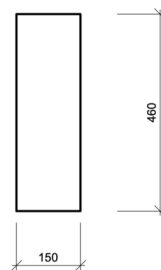

POPIS

Tato sestava slouží jak u kladení osobní předmětů, tak zároveň jedna z polic je doplněna o dva otvory do které je možné uložit květináky, které takto drží i během cesty. Jedná se modrou v odstínu Alaskan Blue 15-4225 dle vzorníku Pantone

Podrobné informace o atypu jsou součástí přílohy diplomové práce - Výkresová dokumentace k typům.

PROJEKT: VESTAVBA DO OBYTNÉ DODÁVKY - VARIANTA I.

AUTOR: BC. EVA VORLOVÁ

TYP DOKUMENTACE: NÁVRH

OBSAH LISTU: ATYP_SKŘÍŇKA