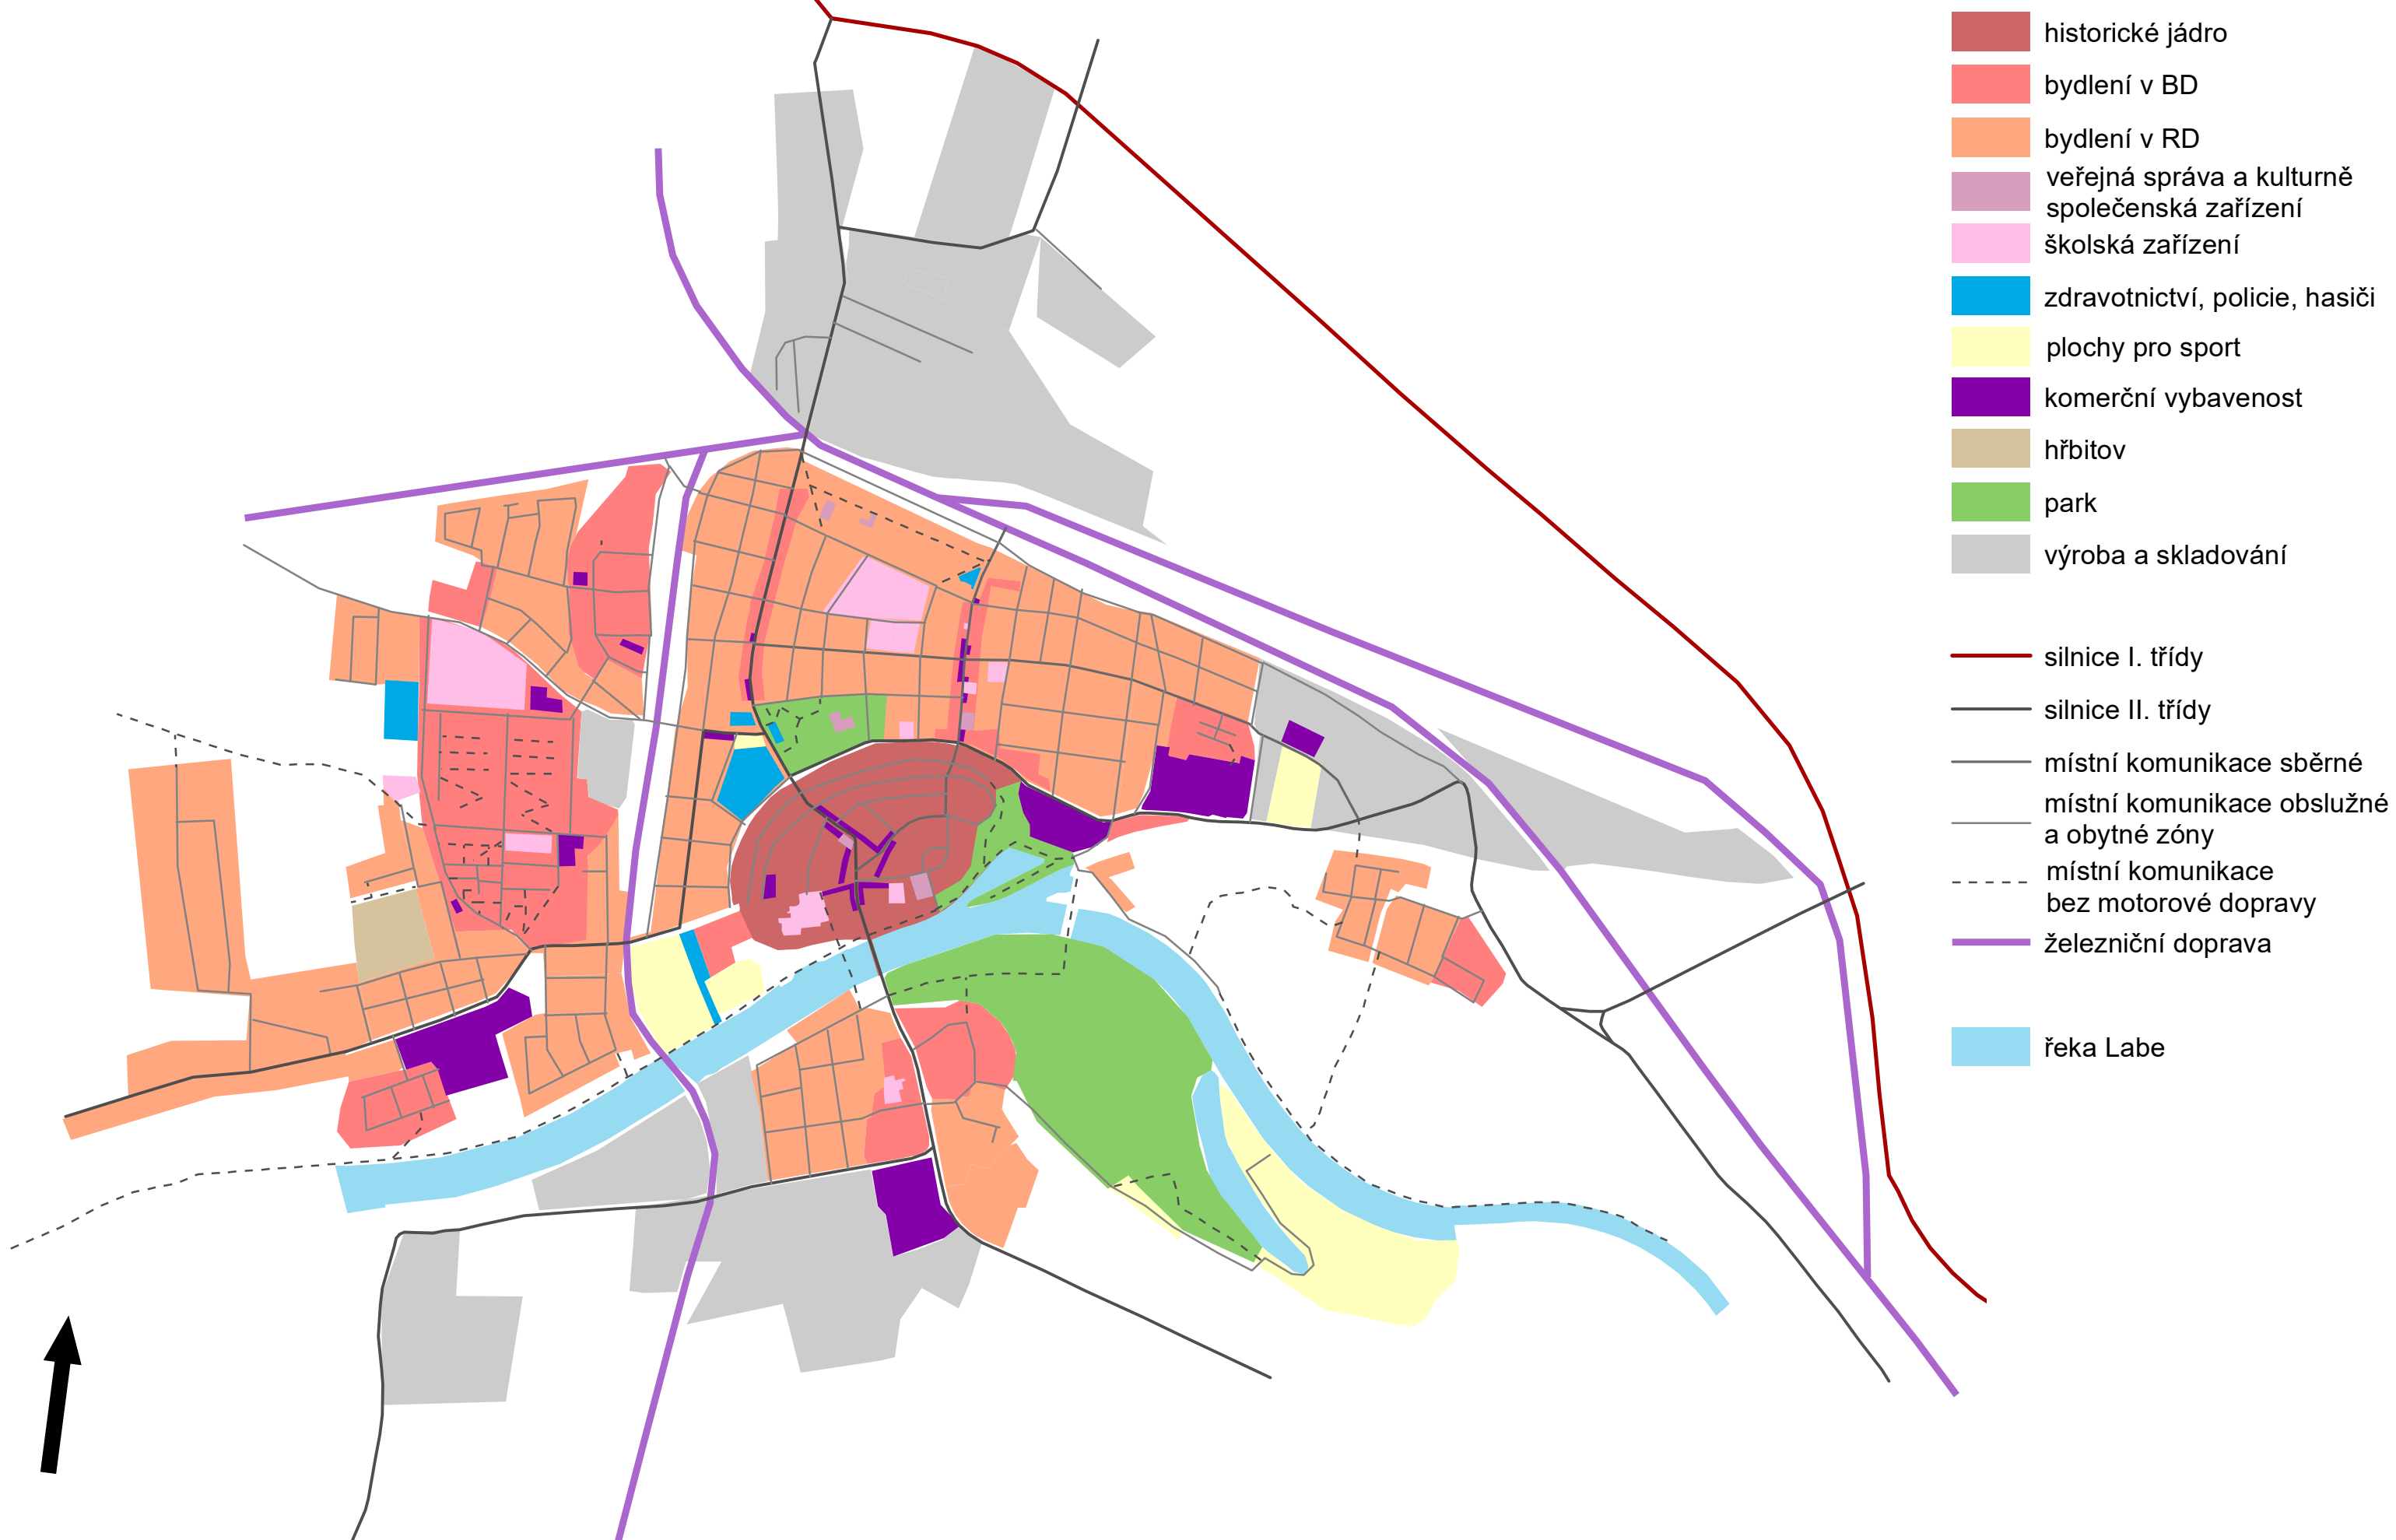

Urbanistické uspořádání

Legenda

- historické jádro
- bydlení v BD
- bydlení v RD
- veřejná správa a kulturně společenská zařízení
- školská zařízení
- zdravotnictví, policie, hasiči
- plochy pro sport
- komerční vybavenost
- hřbitov
- park
- výroba a skladování
- silnice I. třídy
- silnice II. třídy
- místní komunikace sběrné
- místní komunikace obslužné a obytné zóny
- místní komunikace bez motorové dopravy
- železniční doprava
- řeka Labe

0 250 500 1 000 1 500 2 000 m