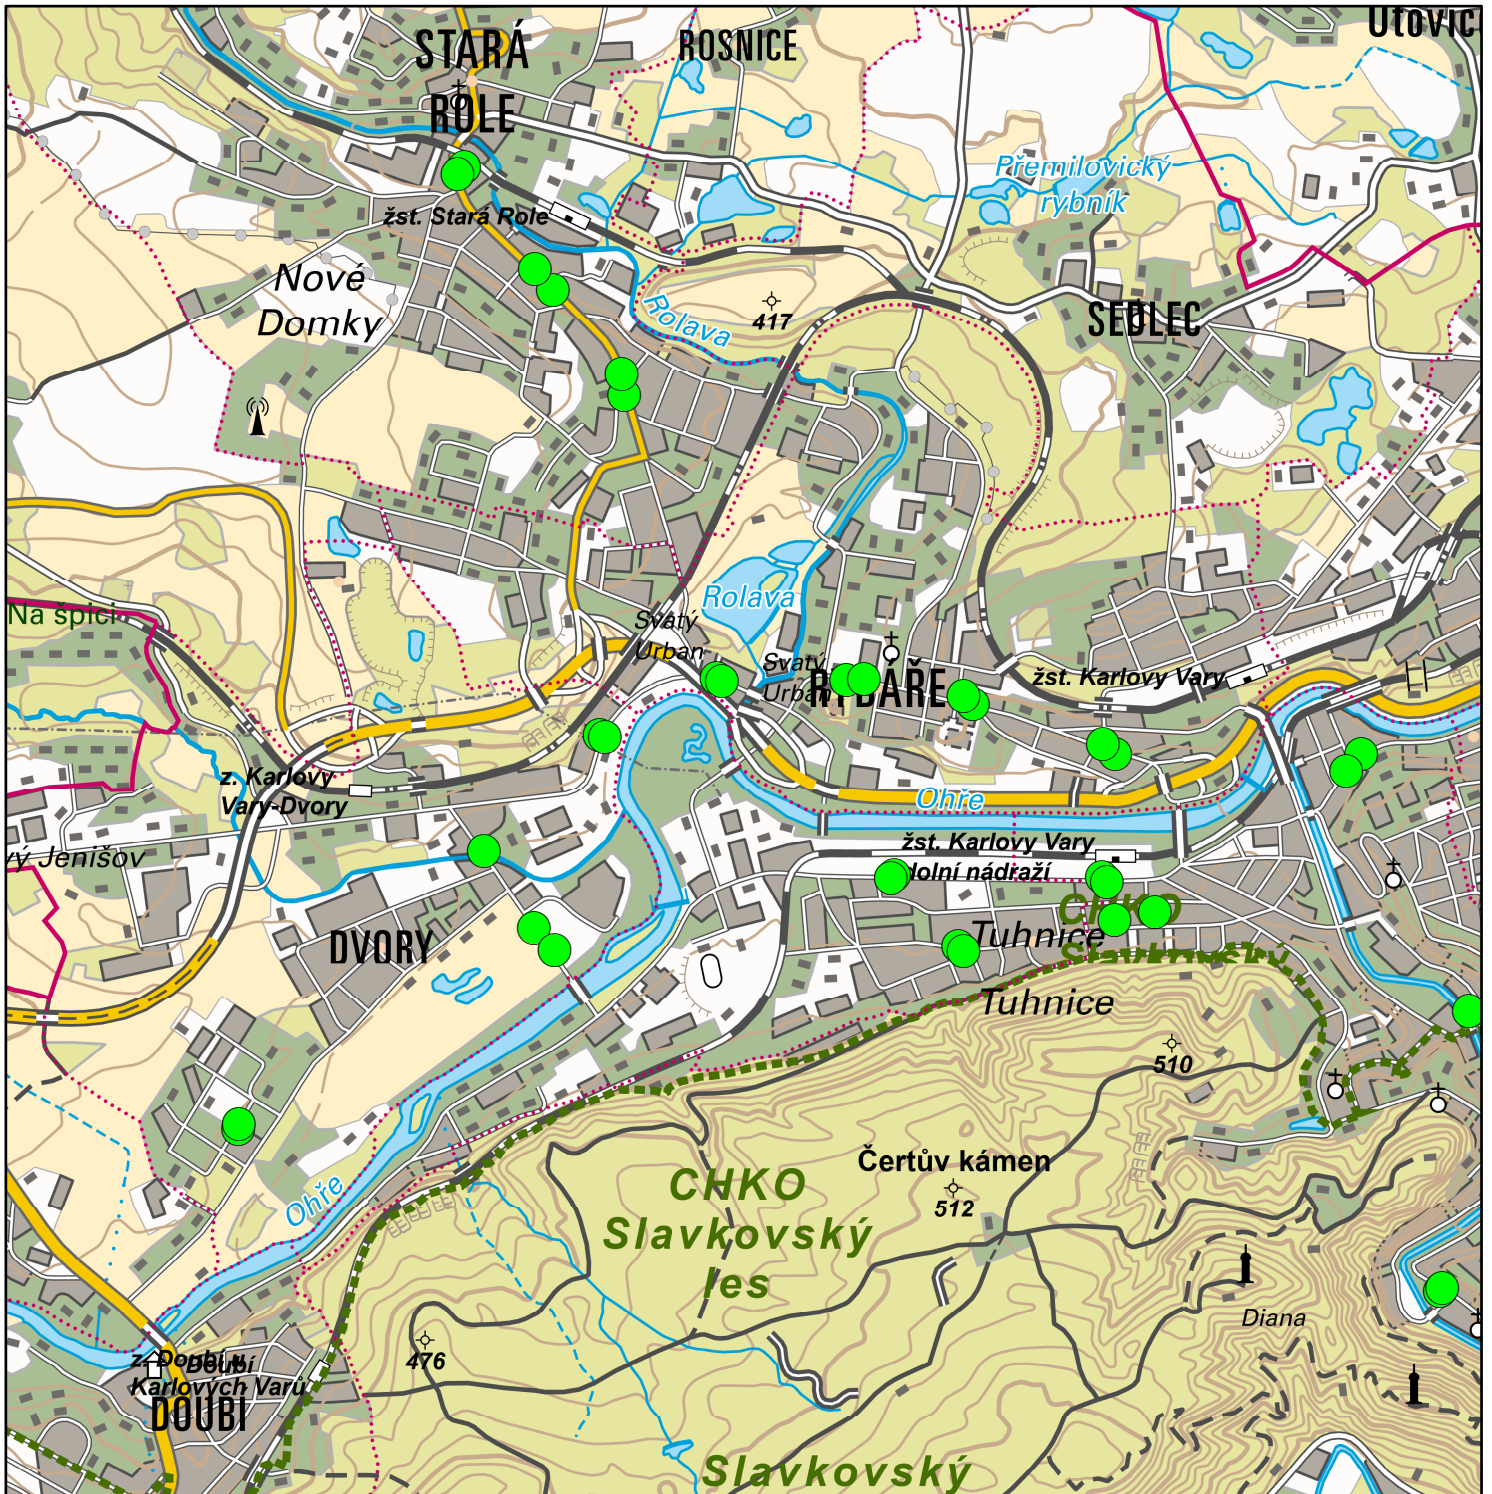

Vytipované zastávky k modernizaci - zelená střecha a stěna

● vytipované zastávky

1:24 000