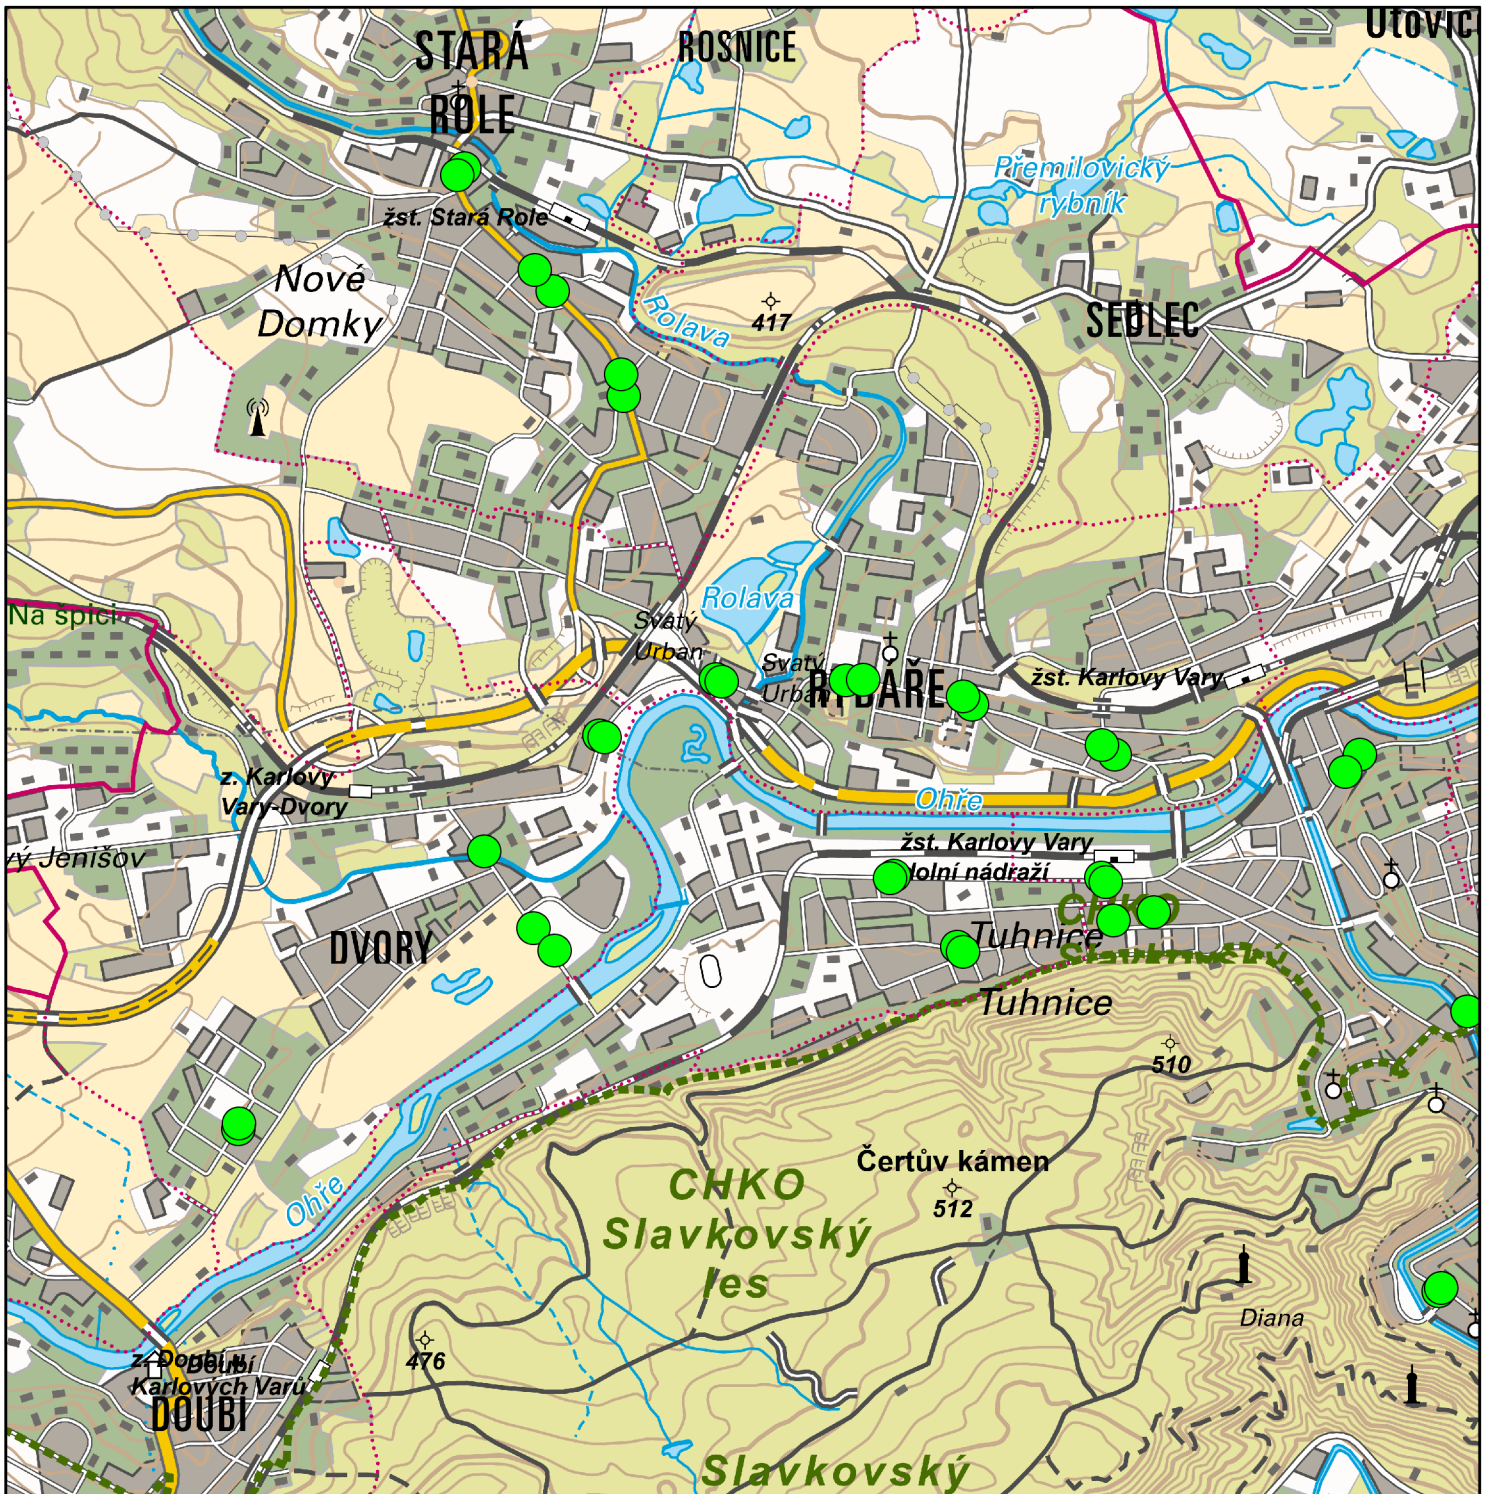

# Vytipované zastávky k modernizaci - zelená střecha a stěna

● vytipované zastávky

1:24 000