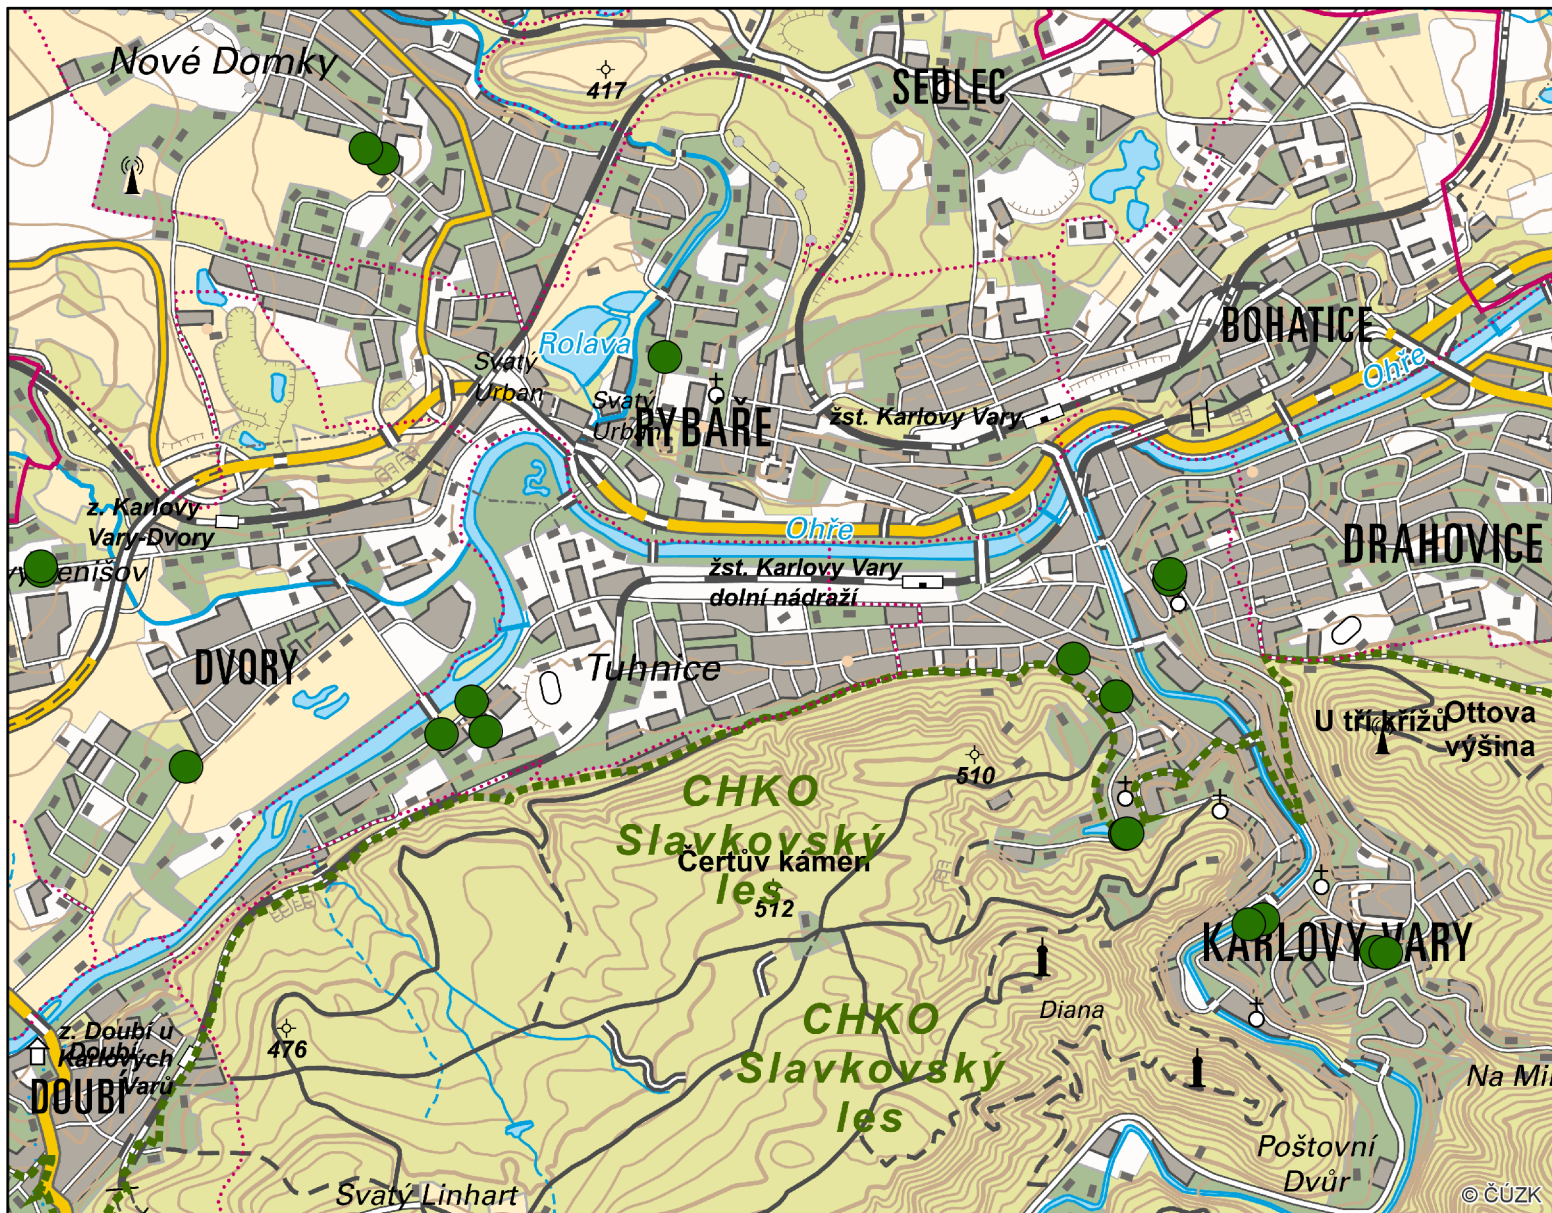

Vytipované zastávky k modernizaci - zelená střecha

● vytipované zastávky

1:26 000