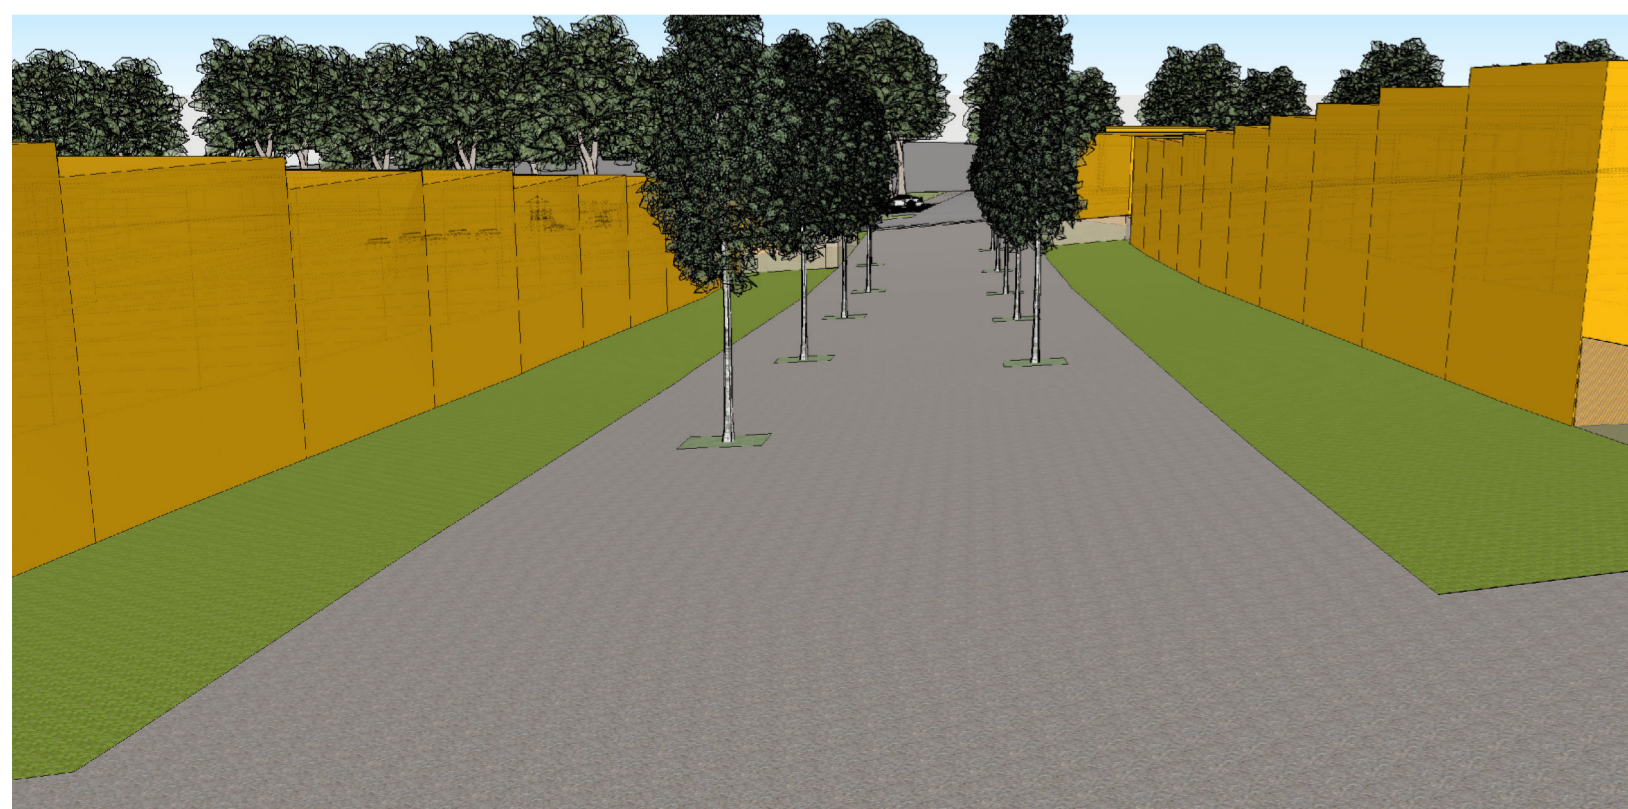

Perspektivy Příloha č. 5

ČESKÁ ZEMĚĚLSKÁ UNIVERZITA V PRAZE FAKULTA ŽIVOTNÍHO PROSTŘEDÍ	Územní studie v Novém Strašecí Název práce
Název výkresu: Perspektivy	Název oboru: Prostorové plánování Číslo přílohy: 5
Vypracovala: Bc. Anna Kočová	Měřitko:
Vedoucí práce: Ing. arch. Vladka Kirschner, Ph.D.	Akademický rok: 2019/2020