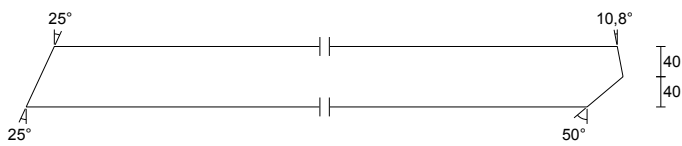

DIAGONÁLA - W45

4 ks V1 2-13/10-16 Rozměr: 50 x 80 mm
Třída: C24
Celková délka: 1110 mm
Středová délka: 1092 mm
Ks celkem: 4 ks