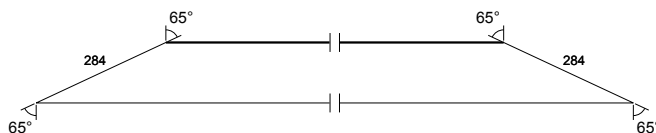

DOLNÍ PÁS - B23

1 ks U2 3-1   Rozměr: 50 x 120 mm
                            Třída: C24
                            Celková délka: 2500 mm
                            Středová délka: 2243 mm
                            Ks celkem: 1 ks