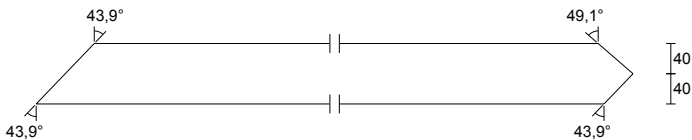

**DIAGONÁLA - W46**

1 ks V2 6-14 Rozměr: 50 x 80 mm
 Třída: C24
 Celková délka: 2646 mm
 Středová délka: 2608 mm
 Ks celkem: 1 ks

**DIAGONÁLA - W47**

1 ks V2 4-12 Rozměr: 50 x 80 mm
 Třída: C24
 Celková délka: 2517 mm
 Středová délka: 2482 mm
 Ks celkem: 1 ks