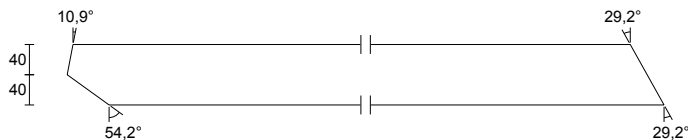

**DIAGONÁLA - W40**

4 ks V1 6-14/6-15 Rozměr: 50 x 80 mm
 Třída: C24
 Celková délka: 2615 mm
 Středová délka: 2615 mm
 Ks celkem: 4 ks

**DIAGONÁLA - W41**

4 ks V1 4-14/8-15 Rozměr: 50 x 80 mm
 Třída: C24
 Celková délka: 2407 mm
 Středová délka: 2388 mm
 Ks celkem: 4 ks

**DIAGONÁLA - W42**

4 ks V1 3-14/9-15 Rozměr: 50 x 80 mm
 Třída: C24
 Celková délka: 2387 mm
 Středová délka: 2368 mm
 Ks celkem: 4 ks

**DIAGONÁLA - W43**

4 ks V1 3-13/9-16 Rozměr: 50 x 80 mm
 Třída: C24
 Celková délka: 1747 mm
 Středová délka: 1725 mm
 Ks celkem: 4 ks