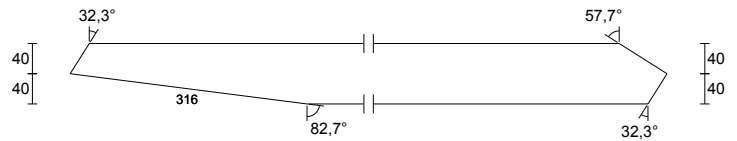

DIAGONÁLA - W3

1 ks N2 2-4   Rozměr: 50 x 80 mm
                            Třída: C24
                            Celková délka: 1987 mm
                            Středová délka: 1987 mm
                            Ks celkem: 1 ks