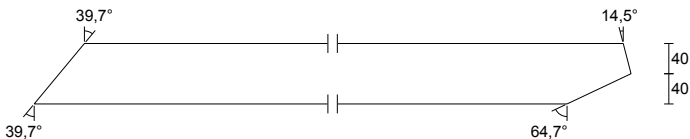

DIAGONÁLA - W54

1 ks V2 2-12   Rozměr: 50 x 80 mm
                            Třída: C24
                            Celková délka: 1314 mm
                            Středová délka: 1281 mm
                            Ks celkem: 1 ks