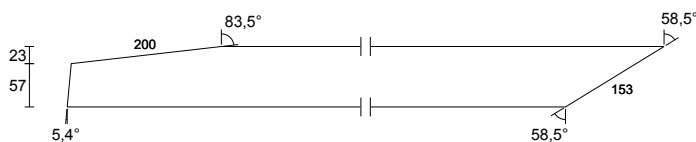

**DIAGONÁLA - W30**

2 ks S2 3-7/3-8 Rozměr: 50 x 80 mm
 Třída: C24
 Celková délka: 2698 mm
 Středová délka: 2667 mm
 Ks celkem: 2 ks

**DIAGONÁLA - W31**

1 ks S2 2-6 Rozměr: 50 x 80 mm
 Třída: C24
 Celková délka: 1971 mm
 Středová délka: 1966 mm
 Ks celkem: 1 ks

**DIAGONÁLA - W32**

1 ks S2 4-9 Rozměr: 50 x 80 mm
 Třída: C24
 Celková délka: 1931 mm
 Středová délka: 1862 mm
 Ks celkem: 1 ks

**DIAGONÁLA - W33**

2 ks S2 2-7/4-8 Rozměr: 50 x 80 mm
 Třída: C24
 Celková délka: 1264 mm
 Středová délka: 1256 mm
 Ks celkem: 2 ks