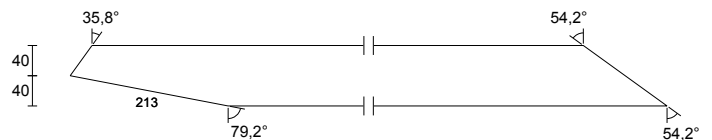

**KONCOVÁ VERTIKÁLA - E2**

6 ks N1 5-1 Rozměr: 50 x 80 mm
 Třída: C24
 Celková délka: 277 mm
 Středová délka: 259 mm
 Ks celkem: 6 ks

**DIAGONÁLA - W1**

6 ks N1 2-6 Rozměr: 50 x 80 mm
 Třída: C24
 Celková délka: 1876 mm
 Středová délka: 1838 mm
 Ks celkem: 6 ks

**DIAGONÁLA - W12**

5 ks N12 2-4 Rozměr: 50 x 80 mm
 Třída: C24
 Celková délka: 2248 mm
 Středová délka: 2182 mm
 Ks celkem: 5 ks

**HORNÍ PÁS - T15**

4 ks N13 1-3 Rozměr: 50 x 120 mm
 Třída: C24
 Celková délka: 2127 mm
 Středová délka: 2037 mm
 Ks celkem: 4 ks

**DOLNÍ PÁS - B13**

4 ks N13 6-1 Rozměr: 50 x 120 mm
 Třída: C24
 Celková délka: 1915 mm
 Středová délka: 1915 mm
 Ks celkem: 4 ks

**KONCOVÁ VERTIKÁLA - E16**

4 ks N13 2-5 Rozměr: 50 x 80 mm
 Třída: C24
 Celková délka: 748 mm
 Středová délka: 730 mm
 Ks celkem: 4 ks

**DIAGONÁLA - W13**

4 ks N13 2-4 Rozměr: 50 x 80 mm
 Třída: C24
 Celková délka: 1270 mm
 Středová délka: 1214 mm
 Ks celkem: 4 ks

**HORNÍ PÁS - T16**

4 ks N14 1-3 Rozměr: 50 x 120 mm
 Třída: C24
 Celková délka: 978 mm
 Středová délka: 934 mm
 Ks celkem: 4 ks