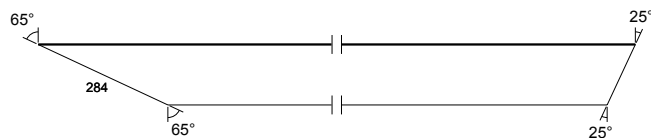

HORNÍ PÁS - T31

2 ks U4 1-4/4-7   Rozměr: 50 x 120 mm
Třída: C24
Celková délka: 3302 mm
Středová délka: 3145 mm
Ks celkem: 2 ks