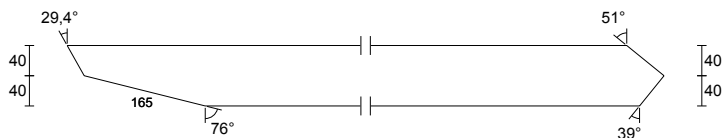

**DOLNÍ PÁS - B1**

6 ks N1 7-5 Rozměr: 50 x 120 mm
 Třída: C24
 Celková délka: 2775 mm
 Středová délka: 2775 mm
 Ks celkem: 6 ks

**KONCOVÁ VERTIKÁLA - E1**

6 ks N1 3-6 Rozměr: 50 x 80 mm
 Třída: C24
 Celková délka: 1511 mm
 Středová délka: 1492 mm
 Ks celkem: 6 ks

**KONCOVÁ VERTIKÁLA - E2**

6 ks N1 5-1 Rozměr: 50 x 80 mm
 Třída: C24
 Celková délka: 277 mm
 Středová délka: 259 mm
 Ks celkem: 6 ks

**DIAGONÁLA - W1**

6 ks N1 2-6 Rozměr: 50 x 80 mm
 Třída: C24
 Celková délka: 1876 mm
 Středová délka: 1838 mm
 Ks celkem: 6 ks

**DIAGONÁLA - W2**

6 ks N1 2-5 Rozměr: 50 x 80 mm
 Třída: C24
 Celková délka: 1061 mm
 Středová délka: 1038 mm
 Ks celkem: 6 ks

**HORNÍ PÁS - T3**

1 ks N2 1-3 Rozměr: 50 x 120 mm
 Třída: C24
 Celková délka: 2196 mm
 Středová délka: 2140 mm
 Ks celkem: 1 ks

**KONCOVÁ VERTIKÁLA - E4**

1 ks N2 4-1 Rozměr: 50 x 80 mm
 Třída: C24
 Celková délka: 277 mm
 Středová délka: 259 mm
 Ks celkem: 1 ks

**DIAGONÁLA - W3**

1 ks N2 2-4 Rozměr: 50 x 80 mm
 Třída: C24
 Celková délka: 1987 mm
 Středová délka: 1987 mm
 Ks celkem: 1 ks