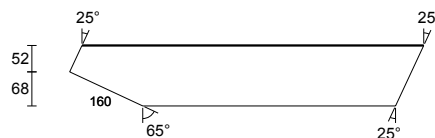

HORNÍ PÁS - T13

2 ks N11 1-3   Rozměr: 50 x 120 mm
Třída: C24
Celková délka: 703 mm
Středová délka: 658 mm
Ks celkem: 2 ks