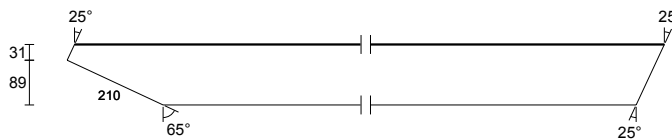

HORNÍ PÁS - T48

2 ks V6 1-5/7-11 Rozměr: 50 x 120 mm
Třída: C24
Celková délka: 4168 mm
Středová délka: 4079 mm
Ks celkem: 2 ks