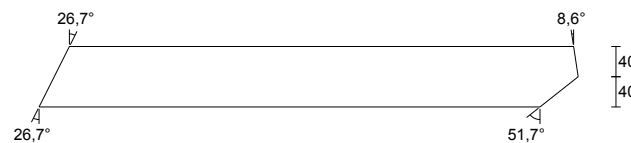

DIAGONÁLA - W76

2 ks V6 2-13/10-16 Rozměr: 50 x 80 mm
Třída: C24
Celková délka: 714 mm
Středová délka: 694 mm
Ks celkem: 2 ks