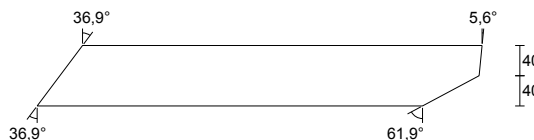

DIAGONÁLA - W71

4 ks V5 2-13/11-18 Rozměr: 50 x 80 mm
Třída: C24
Celková délka: 589 mm
Středová délka: 555 mm
Ks celkem: 4 ks