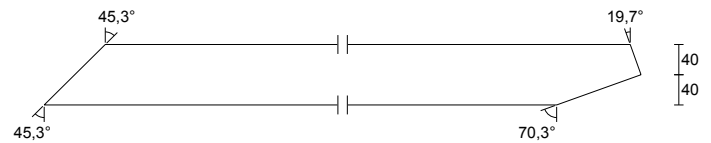

DIAGONÁLA - W80

2 ks V7 2-12/9-15 Rozměr: 50 x 80 mm
Třída: C24
Celková délka: 1441 mm
Středová délka: 1401 mm
Ks celkem: 2 ks