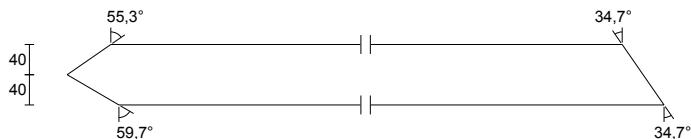

DIAGONÁLA - W10

1 ks N7 2-4   Rozměr: 50 x 80 mm
                            Třída: C24
                            Celková délka: 1318 mm
                            Středová délka: 1290 mm
                            Ks celkem: 1 ks