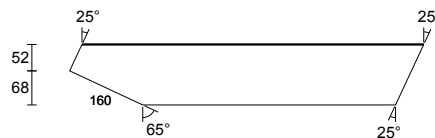

HORNÍ PÁS - T12

4 ks N10 1-3   Rozměr: 50 x 120 mm
Třída: C24
Celková délka: 703 mm
Středová délka: 658 mm
Ks celkem: 4 ks