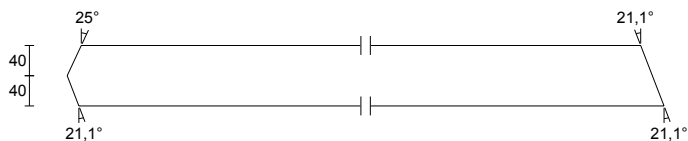

DIAGONÁLA - W51

1 ks V2 6-13   Rozměr: 50 x 80 mm
                            Třída: C24
                            Celková délka: 2031 mm
                            Středová délka: 2016 mm
                            Ks celkem: 1 ks