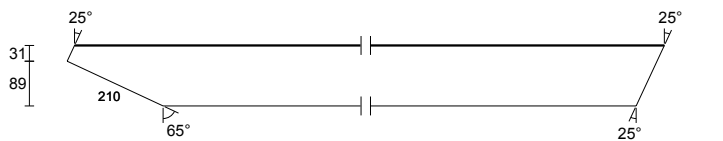

HORNÍ PÁS - T36

1 ks V2 1-5 Rozměr: 50 x 120 mm
Třída: C24
Celková délka: 4996 mm
Středová délka: 4906 mm
Ks celkem: 1 ks