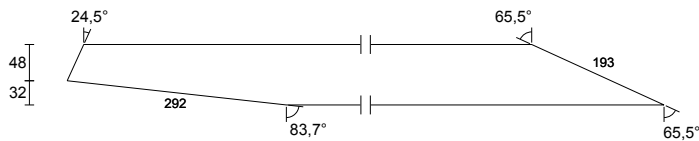

DIAGONÁLA - W18

2 ks PN2 2-5   Rozměr: 50 x 80 mm
                            Třída: C24
                            Celková délka: 1484 mm
                            Středová délka: 1392 mm
                            Ks celkem: 2 ks