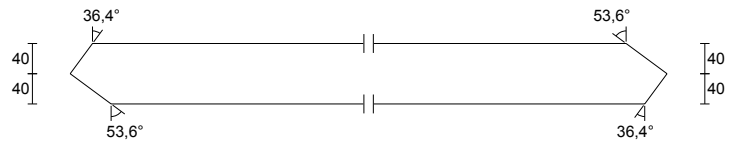

DIAGONÁLA - W78

1 ks V7 6-13 Rozměr: 50 x 80 mm
Třída: C24
Celková délka: 1792 mm
Středová délka: 1792 mm
Ks celkem: 1 ks