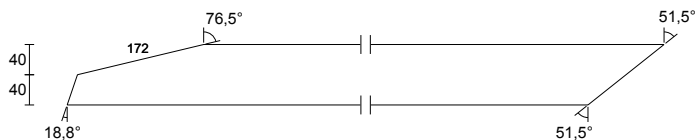

DIAGONÁLA - W57

1 ks V2 10-16   Rozměr: 50 x 80 mm
                            Třída: C24
                            Celková délka: 1044 mm
                            Středová délka: 980 mm
                            Ks celkem: 1 ks