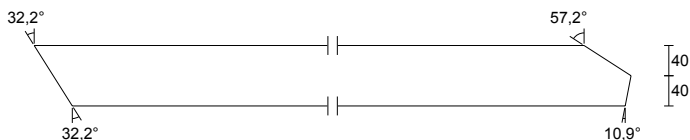

DIAGONÁLA - W56

1 ks V2 10-15   Rozměr: 50 x 80 mm
                            Třída: C24
                            Celková délka: 1189 mm
                            Středová délka: 1163 mm
                            Ks celkem: 1 ks