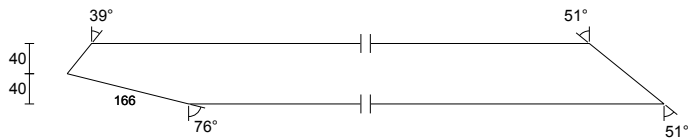

DIAGONÁLA - W11

6 ks N8 2-4   Rozměr: 50 x 80 mm
Třída: C24
Celková délka: 994 mm
Středová délka: 945 mm
Ks celkem: 6 ks