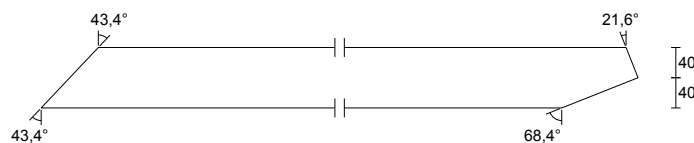

DIAGONÁLA - W5

7 ks N4 2-6   Rozměr: 50 x 80 mm
Třída: C24
Celková délka: 1876 mm
Středová délka: 1838 mm
Ks celkem: 7 ks