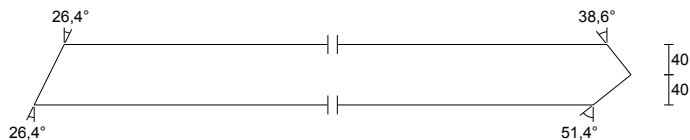

**DIAGONÁLA - W73**

2 ks V6 3-14/9-15 Rozměr: 50 x 80 mm
 Třída: C24
 Celková délka: 1592 mm
 Středová délka: 1572 mm
 Ks celkem: 2 ks

**DIAGONÁLA - W74**

2 ks V6 4-14/8-15 Rozměr: 50 x 80 mm
 Třída: C24
 Celková délka: 1591 mm
 Středová délka: 1572 mm
 Ks celkem: 2 ks