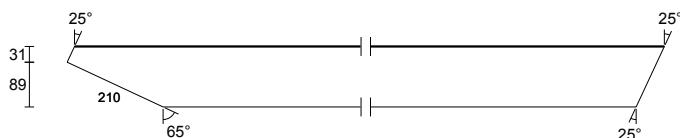

HORNÍ PÁS - T42

2 ks V4 1-4/6-9   Rozměr: 50 x 120 mm
                                    Třída: C24
                                    Celková délka: 4996 mm
                                    Středová délka: 4906 mm
                                    Ks celkem: 2 ks