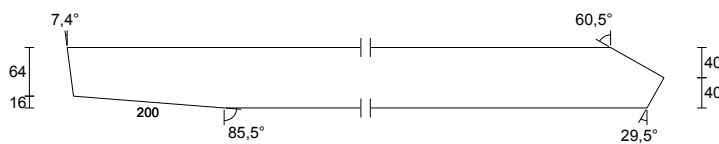

DIAGONÁLA - W31

1 ks S2 2-6   Rozměr: 50 x 80 mm
                            Třída: C24
                            Celková délka: 1971 mm
                            Středová délka: 1966 mm
                            Ks celkem: 1 ks