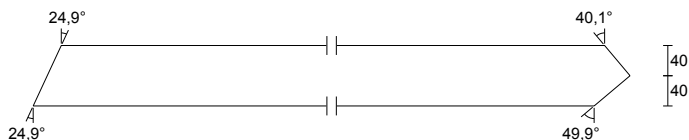

DIAGONÁLA - W42

4 ks V1 3-14/9-15 Rozměr: 50 x 80 mm
Třída: C24
Celková délka: 2387 mm
Středová délka: 2368 mm
Ks celkem: 4 ks