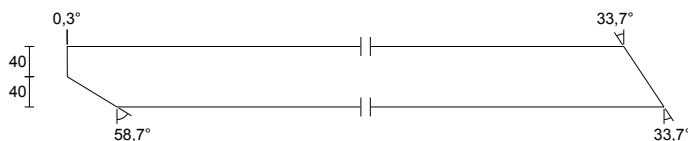

DIAGONÁLA - W70

4 ks V5 3-13/10-18 Rozměr: 50 x 80 mm
Třída: C24
Celková délka: 920 mm
Středová délka: 893 mm
Ks celkem: 4 ks