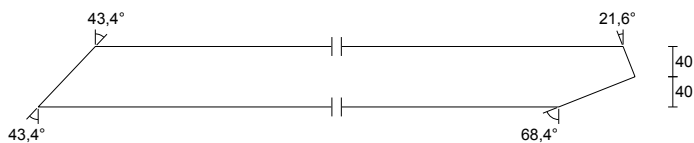

**DOLNÍ PÁS - B1**

6 ks N1 7-5 Rozměr: 50 x 120 mm
 Třída: C24
 Celková délka: 2775 mm
 Středová délka: 2775 mm
 Ks celkem: 6 ks

**KONCOVÁ VERTIKÁLA - E1**

6 ks N1 3-6 Rozměr: 50 x 80 mm
 Třída: C24
 Celková délka: 1511 mm
 Středová délka: 1492 mm
 Ks celkem: 6 ks

**KONCOVÁ VERTIKÁLA - E2**

6 ks N1 5-1 Rozměr: 50 x 80 mm
 Třída: C24
 Celková délka: 277 mm
 Středová délka: 259 mm
 Ks celkem: 6 ks

**DIAGONÁLA - W1**

6 ks N1 2-6 Rozměr: 50 x 80 mm
 Třída: C24
 Celková délka: 1876 mm
 Středová délka: 1838 mm
 Ks celkem: 6 ks

**DIAGONÁLA - W2**

6 ks N1 2-5 Rozměr: 50 x 80 mm
 Třída: C24
 Celková délka: 1061 mm
 Středová délka: 1038 mm
 Ks celkem: 6 ks

**HORNÍ PÁS - T3**

1 ks N2 1-3 Rozměr: 50 x 120 mm
 Třída: C24
 Celková délka: 2196 mm
 Středová délka: 2140 mm
 Ks celkem: 1 ks

**KONCOVÁ VERTIKÁLA - E4**

1 ks N2 4-1 Rozměr: 50 x 80 mm
 Třída: C24
 Celková délka: 277 mm
 Středová délka: 259 mm
 Ks celkem: 1 ks

**DIAGONÁLA - W3**

1 ks N2 2-4 Rozměr: 50 x 80 mm
 Třída: C24
 Celková délka: 1987 mm
 Středová délka: 1987 mm
 Ks celkem: 1 ks