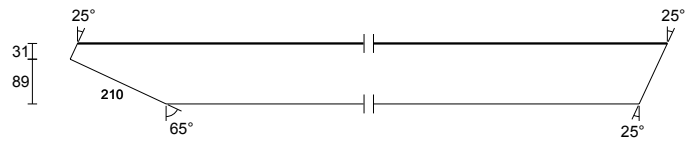

HORNÍ PÁS - T51

2 ks V7 1-4/7-10 Rozměr: 50 x 120 mm
Třída: C24
Celková délka: 3065 mm
Středová délka: 2975 mm
Ks celkem: 2 ks