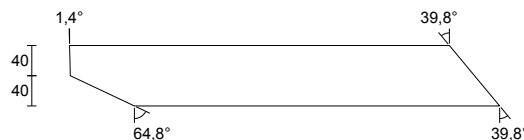

DIAGONÁLA - W77

2 ks V6 2-12/10-17 Rozměr: 50 x 80 mm
Třída: C24
Celková délka: 569 mm
Středová délka: 535 mm
Ks celkem: 2 ks