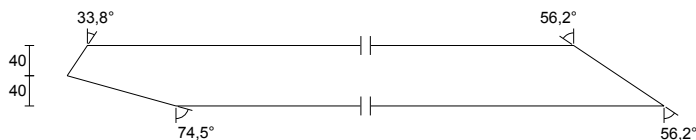

**KONCOVÁ VERTIKÁLA - E22**

2 ks PN4 3-7 Rozměr: 50 x 80 mm
 Třída: C24
 Celková délka: 1157 mm
 Středová délka: 1144 mm
 Ks celkem: 2 ks

**DIAGONÁLA - W22**

2 ks PN4 2-7 Rozměr: 50 x 80 mm
 Třída: C24
 Celková délka: 1928 mm
 Středová délka: 1928 mm
 Ks celkem: 2 ks

**DIAGONÁLA - W23**

2 ks PN4 2-5 Rozměr: 50 x 80 mm
 Třída: C24
 Celková délka: 946 mm
 Středová délka: 886 mm
 Ks celkem: 2 ks

**DIAGONÁLA - W24**

2 ks PN4 2-6 Rozměr: 50 x 80 mm
 Třída: C24
 Celková délka: 519 mm
 Středová délka: 506 mm
 Ks celkem: 2 ks