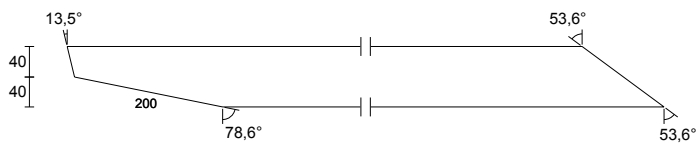

DIAGONÁLA - W44

4 ks V1 2-12/10-17 Rozměr: 50 x 80 mm
Třída: C24
Celková délka: 1215 mm
Středová délka: 1151 mm
Ks celkem: 4 ks