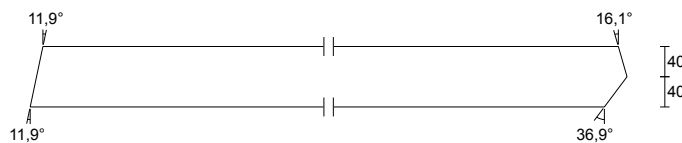

DIAGONÁLA - W33

2 ks S2 2-7/4-8   Rozměr: 50 x 80 mm
                            Třída: C24
                            Celková délka: 1264 mm
                            Středová délka: 1256 mm
                            Ks celkem: 2 ks