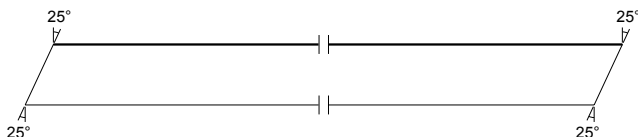

**DOLNÍ PÁS - B1**

6 ks N1 7-5 Rozměr: 50 x 120 mm
 Třída: C24
 Celková délka: 2775 mm
 Středová délka: 2775 mm
 Ks celkem: 6 ks

**KONCOVÁ VERTIKÁLA - E1**

6 ks N1 3-6 Rozměr: 50 x 80 mm
 Třída: C24
 Celková délka: 1511 mm
 Středová délka: 1492 mm
 Ks celkem: 6 ks

**KONCOVÁ VERTIKÁLA - E2**

6 ks N1 5-1 Rozměr: 50 x 80 mm
 Třída: C24
 Celková délka: 277 mm
 Středová délka: 259 mm
 Ks celkem: 6 ks

**DIAGONÁLA - W1**

6 ks N1 2-6 Rozměr: 50 x 80 mm
 Třída: C24
 Celková délka: 1876 mm
 Středová délka: 1838 mm
 Ks celkem: 6 ks

**DIAGONÁLA - W2**

6 ks N1 2-5 Rozměr: 50 x 80 mm
 Třída: C24
 Celková délka: 1061 mm
 Středová délka: 1038 mm
 Ks celkem: 6 ks

**HORNÍ PÁS - T3**

1 ks N2 1-3 Rozměr: 50 x 120 mm
 Třída: C24
 Celková délka: 2196 mm
 Středová délka: 2140 mm
 Ks celkem: 1 ks

**KONCOVÁ VERTIKÁLA - E4**

1 ks N2 4-1 Rozměr: 50 x 80 mm
 Třída: C24
 Celková délka: 277 mm
 Středová délka: 259 mm
 Ks celkem: 1 ks

**DIAGONÁLA - W3**

1 ks N2 2-4 Rozměr: 50 x 80 mm
 Třída: C24
 Celková délka: 1987 mm
 Středová délka: 1987 mm
 Ks celkem: 1 ks