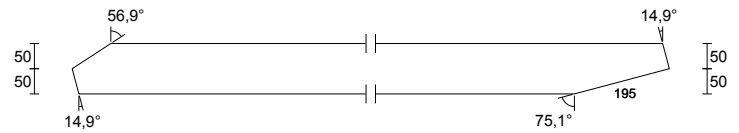

DIAGONÁLA - W14

1 ks PN1 3-9   Rozměr: 50 x 100 mm
                            Třída: C24
                            Celková délka: 2470 mm
                            Středová délka: 2470 mm
                            Ks celkem: 1 ks