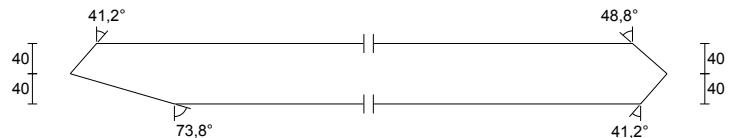

**KONCOVÁ VERTIKÁLA - E2**

6 ks N1 5-1 Rozměr: 50 x 80 mm
 Třída: C24
 Celková délka: 277 mm
 Středová délka: 259 mm
 Ks celkem: 6 ks

**DIAGONÁLA - W1**

6 ks N1 2-6 Rozměr: 50 x 80 mm
 Třída: C24
 Celková délka: 1876 mm
 Středová délka: 1838 mm
 Ks celkem: 6 ks

**KONCOVÁ VERTIKÁLA - E4**

1 ks N2 4-1 Rozměr: 50 x 80 mm
 Třída: C24
 Celková délka: 277 mm
 Středová délka: 259 mm
 Ks celkem: 1 ks

**DIAGONÁLA - W3**

1 ks N2 2-4 Rozměr: 50 x 80 mm
 Třída: C24
 Celková délka: 1987 mm
 Středová délka: 1987 mm
 Ks celkem: 1 ks

**KONCOVÁ VERTIKÁLA - E5**

1 ks N3 2-5 Rozměr: 50 x 80 mm
 Třída: C24
 Celková délka: 632 mm
 Středová délka: 613 mm
 Ks celkem: 1 ks

**KONCOVÁ VERTIKÁLA - E6**

1 ks N3 4-1 Rozměr: 50 x 80 mm
 Třída: C24
 Celková délka: 277 mm
 Středová délka: 259 mm
 Ks celkem: 1 ks

**DIAGONÁLA - W4**

1 ks N3 2-4 Rozměr: 50 x 80 mm
 Třída: C24
 Celková délka: 903 mm
 Středová délka: 903 mm
 Ks celkem: 1 ks

**HORNÍ PÁS - T5**

7 ks N4 s1-4 Rozměr: 50 x 120 mm
 Třída: C24
 Celková délka: 3730 mm
 Středová délka: 3702 mm
 Ks celkem: 7 ks