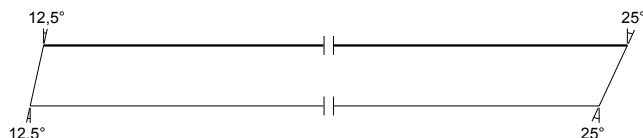

HORNÍ PÁS - T41

1 ks V3 5-6   Rozměr: 50 x 120 mm
                                    Třída: C24
                                    Celková délka: 1747 mm
                                    Středová délka: 1705 mm
                                    Ks celkem: 1 ks