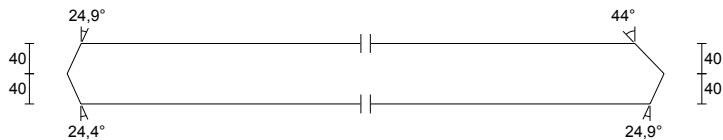

DIAGONÁLA - W50

1 ks V2 4-13   Rozměr: 50 x 80 mm
                            Třída: C24
                            Celková délka: 2073 mm
                            Středová délka: 2073 mm
                            Ks celkem: 1 ks