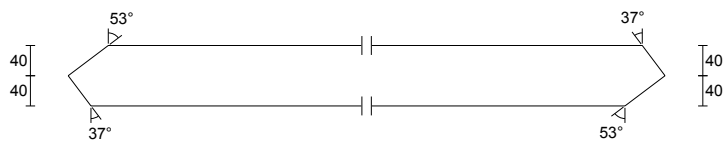

DIAGONÁLA - W72

2 ks V6 6-14/6-15 Rozměr: 50 x 80 mm
Třída: C24
Celková délka: 1917 mm
Středová délka: 1917 mm
Ks celkem: 2 ks