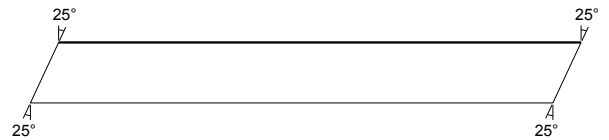

HORNÍ PÁS - T4

1 ks N3 1-3   Rozměr: 50 x 120 mm
                            Třída: C24
                            Celková délka: 1093 mm
                            Středová délka: 1037 mm
                            Ks celkem: 1 ks