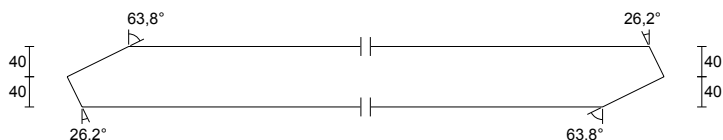

**DIAGONÁLA - W40**

4 ks V1 6-14/6-15 Rozměr: 50 x 80 mm
 Třída: C24
 Celková délka: 2615 mm
 Středová délka: 2615 mm
 Ks celkem: 4 ks

**DIAGONÁLA - W41**

4 ks V1 4-14/8-15 Rozměr: 50 x 80 mm
 Třída: C24
 Celková délka: 2407 mm
 Středová délka: 2388 mm
 Ks celkem: 4 ks