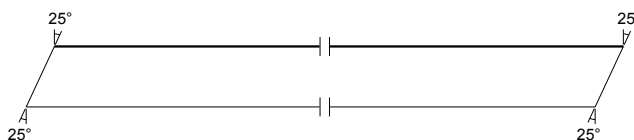

HORNÍ PÁS - T28

1 ks S2 1-3   Rozměr: 50 x 120 mm
                            Třída: C24
                            Celková délka: 4718 mm
                            Středová délka: 4662 mm
                            Ks celkem: 1 ks