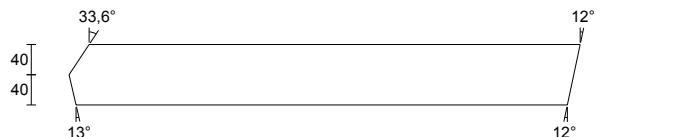

**KONCOVÁ VERTIKÁLA - E7**

7 ks N4 3-6 Rozměr: 50 x 80 mm
 Třída: C24
 Celková délka: 1511 mm
 Středová délka: 1492 mm
 Ks celkem: 7 ks

**DIAGONÁLA - W5**

7 ks N4 2-6 Rozměr: 50 x 80 mm
 Třída: C24
 Celková délka: 1876 mm
 Středová délka: 1838 mm
 Ks celkem: 7 ks

**DIAGONÁLA - W6**

7 ks N4 2-5 Rozměr: 50 x 80 mm
 Třída: C24
 Celková délka: 1190 mm
 Středová délka: 1107 mm
 Ks celkem: 7 ks

**HORNÍ PÁS - T7**

1 ks N5 1-4 Rozměr: 50 x 120 mm
 Třída: C24
 Celková délka: 4058 mm
 Středová délka: 3968 mm
 Ks celkem: 1 ks

**DOLNÍ PÁS - B5**

1 ks N5 7-1 Rozměr: 50 x 120 mm
 Třída: C24
 Celková délka: 3500 mm
 Středová délka: 3500 mm
 Ks celkem: 1 ks

**KONCOVÁ VERTIKÁLA - E8**

1 ks N5 3-6 Rozměr: 50 x 80 mm
 Třída: C24
 Celková délka: 1511 mm
 Středová délka: 1492 mm
 Ks celkem: 1 ks

**DIAGONÁLA - W7**

1 ks N5 2-6 Rozměr: 50 x 80 mm
 Třída: C24
 Celková délka: 1876 mm
 Středová délka: 1838 mm
 Ks celkem: 1 ks

**DIAGONÁLA - W8**

1 ks N5 2-5 Rozměr: 50 x 80 mm
 Třída: C24
 Celková délka: 677 mm
 Středová délka: 668 mm
 Ks celkem: 1 ks