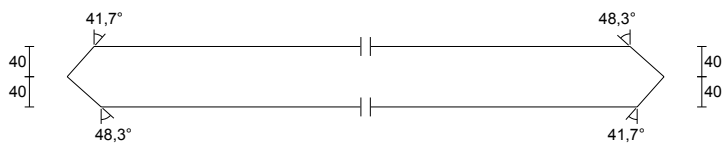

DIAGONÁLA - W59

2 ks V4 5-12/5-14 Rozměr: 50 x 80 mm
 Třída: C24
 Celková délka: 2829 mm
 Středová délka: 2829 mm
 Ks celkem: 2 ks

**DIAGONÁLA - W60**

2 ks V4 2-12/8-14 Rozměr: 50 x 80 mm
 Třída: C24
 Celková délka: 2334 mm
 Středová délka: 2334 mm
 Ks celkem: 2 ks