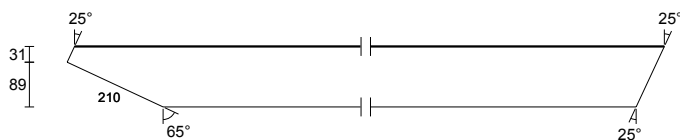

HORNÍ PÁS - T39

2 ks V3 1-4/7-8   Rozměr: 50 x 120 mm
                                    Třída: C24
                                    Celková délka: 3893 mm
                                    Středová délka: 3803 mm
                                    Ks celkem: 2 ks