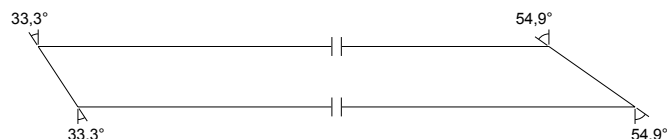

**KONCOVÁ VERTIKÁLA - E7**

7 ks N4 3-6 Rozměr: 50 x 80 mm
 Třída: C24
 Celková délka: 1511 mm
 Středová délka: 1492 mm
 Ks celkem: 7 ks

**DIAGONÁLA - W5**

7 ks N4 2-6 Rozměr: 50 x 80 mm
 Třída: C24
 Celková délka: 1876 mm
 Středová délka: 1838 mm
 Ks celkem: 7 ks

**DIAGONÁLA - W6**

7 ks N4 2-5 Rozměr: 50 x 80 mm
 Třída: C24
 Celková délka: 1190 mm
 Středová délka: 1107 mm
 Ks celkem: 7 ks

**HORNÍ PÁS - T7**

1 ks N5 1-4 Rozměr: 50 x 120 mm
 Třída: C24
 Celková délka: 4058 mm
 Středová délka: 3968 mm
 Ks celkem: 1 ks