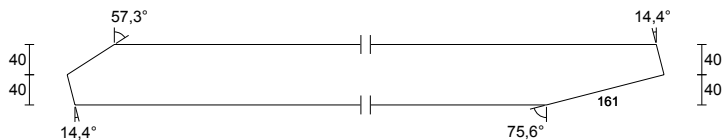

**KONCOVÁ VERTIKÁLA - E4**

1 ks N2 4-1 Rozměr: 50 x 80 mm
 Třída: C24
 Celková délka: 277 mm
 Středová délka: 259 mm
 Ks celkem: 1 ks

**DIAGONÁLA - W3**

1 ks N2 2-4 Rozměr: 50 x 80 mm
 Třída: C24
 Celková délka: 1987 mm
 Středová délka: 1987 mm
 Ks celkem: 1 ks

**DIAGONÁLA - W15**

1 ks PN1 3-7 Rozměr: 50 x 80 mm
 Třída: C24
 Celková délka: 1521 mm
 Středová délka: 1514 mm
 Ks celkem: 1 ks

**DIAGONÁLA - W16**

1 ks PN1 3-8 Rozměr: 50 x 80 mm
 Třída: C24
 Celková délka: 634 mm
 Středová délka: 620 mm
 Ks celkem: 1 ks

**DOLNÍ PÁS - B16**

2 ks PN2 8-1 Rozměr: 50 x 200 mm
 Třída: C24
 Celková délka: 4950 mm
 Středová délka: 4950 mm
 Ks celkem: 2 ks

**KONCOVÁ VERTIKÁLA - E20**

2 ks PN2 3-7 Rozměr: 50 x 80 mm
 Třída: C24
 Celková délka: 1427 mm
 Středová délka: 1414 mm
 Ks celkem: 2 ks

**DIAGONÁLA - W17**

2 ks PN2 2-7 Rozměr: 50 x 80 mm
 Třída: C24
 Celková délka: 2465 mm
 Středová délka: 2465 mm
 Ks celkem: 2 ks

**DIAGONÁLA - W18**

2 ks PN2 2-5 Rozměr: 50 x 80 mm
 Třída: C24
 Celková délka: 1484 mm
 Středová délka: 1392 mm
 Ks celkem: 2 ks