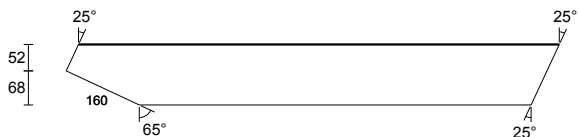

**KONCOVÁ VERTIKÁLA - E2**

6 ks N1 5-1 Rozměr: 50 x 80 mm
 Třída: C24
 Celková délka: 277 mm
 Středová délka: 259 mm
 Ks celkem: 6 ks

**DIAGONÁLA - W1**

6 ks N1 2-6 Rozměr: 50 x 80 mm
 Třída: C24
 Celková délka: 1876 mm
 Středová délka: 1838 mm
 Ks celkem: 6 ks

**DIAGONÁLA - W12**

5 ks N12 2-4 Rozměr: 50 x 80 mm
 Třída: C24
 Celková délka: 2248 mm
 Středová délka: 2182 mm
 Ks celkem: 5 ks

**HORNÍ PÁS - T15**

4 ks N13 1-3 Rozměr: 50 x 120 mm
 Třída: C24
 Celková délka: 2127 mm
 Středová délka: 2037 mm
 Ks celkem: 4 ks

**DOLNÍ PÁS - B13**

4 ks N13 6-1 Rozměr: 50 x 120 mm
 Třída: C24
 Celková délka: 1915 mm
 Středová délka: 1915 mm
 Ks celkem: 4 ks

**KONCOVÁ VERTIKÁLA - E16**

4 ks N13 2-5 Rozměr: 50 x 80 mm
 Třída: C24
 Celková délka: 748 mm
 Středová délka: 730 mm
 Ks celkem: 4 ks

**DIAGONÁLA - W13**

4 ks N13 2-4 Rozměr: 50 x 80 mm
 Třída: C24
 Celková délka: 1270 mm
 Středová délka: 1214 mm
 Ks celkem: 4 ks

**HORNÍ PÁS - T16**

4 ks N14 1-3 Rozměr: 50 x 120 mm
 Třída: C24
 Celková délka: 978 mm
 Středová délka: 934 mm
 Ks celkem: 4 ks