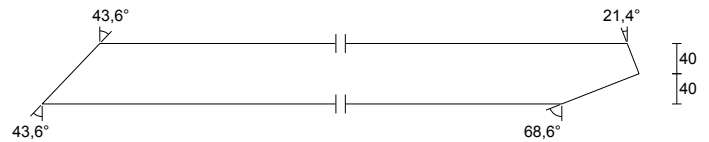

**KONCOVÁ VERTIKÁLA - E10**

1 ks N7 2-5 Rozměr: 50 x 80 mm
 Třída: C24
 Celková délka: 1098 mm
 Středová délka: 1079 mm
 Ks celkem: 1 ks

**DIAGONÁLA - W10**

1 ks N7 2-4 Rozměr: 50 x 80 mm
 Třída: C24
 Celková délka: 1318 mm
 Středová délka: 1290 mm
 Ks celkem: 1 ks

**DIAGONÁLA - W25**

10 ks S1 4-9/4-11 Rozměr: 50 x 100 mm
 Třída: C24
 Celková délka: 3559 mm
 Středová délka: 3559 mm
 Ks celkem: 10 ks

**DIAGONÁLA - W26**

5 ks S1 4-10 Rozměr: 50 x 80 mm
 Třída: C24
 Celková délka: 2885 mm
 Středová délka: 2885 mm
 Ks celkem: 5 ks

**DIAGONÁLA - W27**

10 ks S1 2-9/6-11 Rozměr: 50 x 80 mm
 Třída: C24
 Celková délka: 2348 mm
 Středová délka: 2310 mm
 Ks celkem: 10 ks

**DIAGONÁLA - W28**

10 ks S1 3-9/5-11 Rozměr: 50 x 80 mm
 Třída: C24
 Celková délka: 1882 mm
 Středová délka: 1863 mm
 Ks celkem: 10 ks