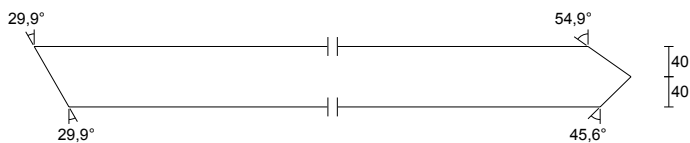

DIAGONÁLA - W48

1 ks V2 9-14   Rozměr: 50 x 80 mm
                            Třída: C24
                            Celková délka: 2421 mm
                            Středová délka: 2398 mm
                            Ks celkem: 1 ks