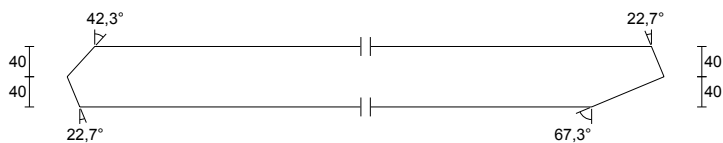

DIAGONÁLA - W60

2 ks V4 2-12/8-14 Rozměr: 50 x 80 mm
Třída: C24
Celková délka: 2334 mm
Středová délka: 2334 mm
Ks celkem: 2 ks