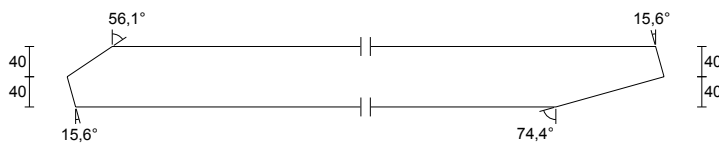

**DIAGONÁLA - W21**

1 ks PN3 2-6 Rozměr: 50 x 80 mm
 Třída: C24
 Celková délka: 2393 mm
 Středová délka: 2393 mm
 Ks celkem: 1 ks

**HORNÍ PÁS - T23**

2 ks PN4 1-s1 Rozměr: 50 x 120 mm
 Třída: C24
 Celková délka: 3596 mm
 Středová délka: 3514 mm
 Ks celkem: 2 ks

**HORNÍ PÁS - T24**

2 ks PN4 s1-4 Rozměr: 50 x 120 mm
 Třída: C24
 Celková délka: 3480 mm
 Středová délka: 3460 mm
 Ks celkem: 2 ks

**DOLNÍ PÁS - B18**

2 ks PN4 8-1 Rozměr: 50 x 120 mm
 Třída: C24
 Celková délka: 3889 mm
 Středová délka: 3889 mm
 Ks celkem: 2 ks

**KONCOVÁ VERTIKÁLA - E22**

2 ks PN4 3-7 Rozměr: 50 x 80 mm
 Třída: C24
 Celková délka: 1157 mm
 Středová délka: 1144 mm
 Ks celkem: 2 ks

**DIAGONÁLA - W22**

2 ks PN4 2-7 Rozměr: 50 x 80 mm
 Třída: C24
 Celková délka: 1928 mm
 Středová délka: 1928 mm
 Ks celkem: 2 ks

**DIAGONÁLA - W23**

2 ks PN4 2-5 Rozměr: 50 x 80 mm
 Třída: C24
 Celková délka: 946 mm
 Středová délka: 886 mm
 Ks celkem: 2 ks

**DIAGONÁLA - W24**

2 ks PN4 2-6 Rozměr: 50 x 80 mm
 Třída: C24
 Celková délka: 519 mm
 Středová délka: 506 mm
 Ks celkem: 2 ks