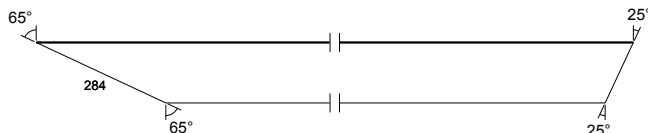

HORNÍ PÁS - T47

2 ks V5 1-5 Rozměr: 50 x 120 mm
Třída: C24
Celková délka: 3676 mm
Středová délka: 3519 mm
Ks celkem: 2 ks