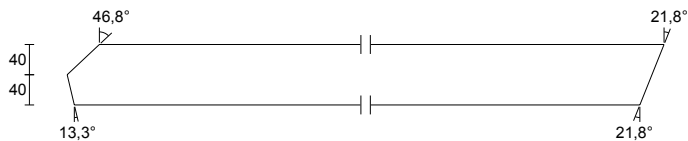

DIAGONÁLA - W53

1 ks V2 9-15   Rozměr: 50 x 80 mm
                            Třída: C24
                            Celková délka: 1480 mm
                            Středová délka: 1464 mm
                            Ks celkem: 1 ks