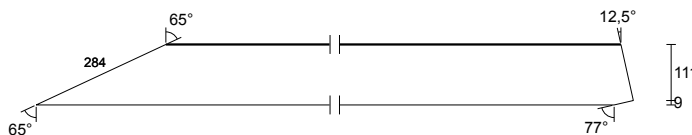

HORNÍ PÁS - T37

1 ks V2 4-7 Rozměr: 50 x 120 mm
Třída: C24
Celková délka: 3498 mm
Středová délka: 3358 mm
Ks celkem: 1 ks