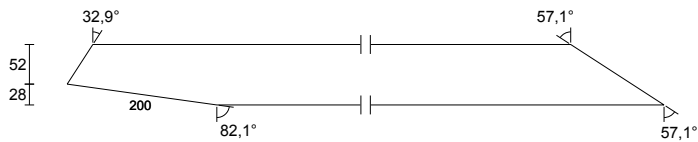

DIAGONÁLA - W63

2 ks V4 2-10/8-16 Rozměr: 50 x 80 mm
Třída: C24
Celková délka: 1628 mm
Středová délka: 1558 mm
Ks celkem: 2 ks