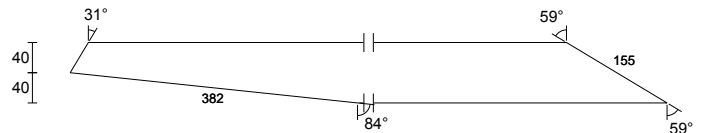

**KONCOVÁ VERTIKÁLA - E2**

6 ks N1 5-1 Rozměr: 50 x 80 mm
 Třída: C24
 Celková délka: 277 mm
 Středová délka: 259 mm
 Ks celkem: 6 ks

**DIAGONÁLA - W1**

6 ks N1 2-6 Rozměr: 50 x 80 mm
 Třída: C24
 Celková délka: 1876 mm
 Středová délka: 1838 mm
 Ks celkem: 6 ks

KONCOVÁ VERTIKÁLA - E14

2 ks N11 2-4 Rozměr: 50 x 80 mm
 Třída: C24
 Celková délka: 165 mm
 Středová délka: 147 mm
 Ks celkem: 2 ks

**HORNÍ PÁS - T14**

5 ks N12 1-3 Rozměr: 50 x 120 mm
 Třída: C24
 Celková délka: 5283 mm
 Středová délka: 5194 mm
 Ks celkem: 5 ks

**DOLNÍ PÁS - B12**

5 ks N12 6-1 Rozměr: 50 x 120 mm
 Třída: C24
 Celková délka: 2750 mm
 Středová délka: 2750 mm
 Ks celkem: 5 ks

**KONCOVÁ VERTIKÁLA - E15**

5 ks N12 2-5 Rozměr: 50 x 80 mm
 Třída: C24
 Celková délka: 1161 mm
 Středová délka: 1142 mm
 Ks celkem: 5 ks

**DIAGONÁLA - W12**

5 ks N12 2-4 Rozměr: 50 x 80 mm
 Třída: C24
 Celková délka: 2248 mm
 Středová délka: 2182 mm
 Ks celkem: 5 ks

**HORNÍ PÁS - T15**

4 ks N13 1-3 Rozměr: 50 x 120 mm
 Třída: C24
 Celková délka: 2127 mm
 Středová délka: 2037 mm
 Ks celkem: 4 ks