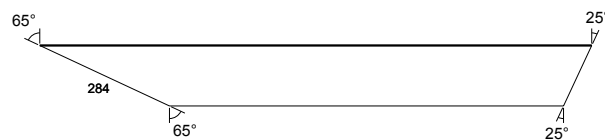

HORNÍ PÁS - T29

2 ks U2 1-2/2-3   Rozměr: 50 x 120 mm
                            Třída: C24
                            Celková délka: 1095 mm
                            Středová délka: 939 mm
                            Ks celkem: 2 ks