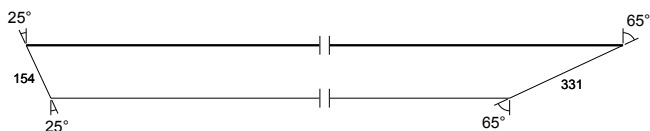

HORNÍ PÁS - T46

2 ks V5 9-12 Rozměr: 50 x 140 mm
Třída: C24
Celková délka: 3676 mm
Středová délka: 3493 mm
Ks celkem: 2 ks