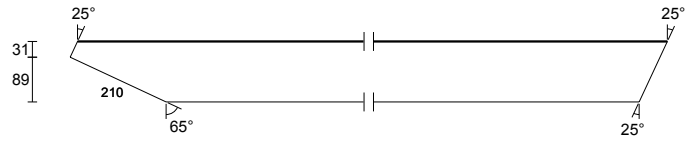

KONCOVÁ VERTIKÁLA - E14

2 ks N11 2-4   Rozměr: 50 x 80 mm
Třída: C24
Celková délka: 165 mm
Středová délka: 147 mm
Ks celkem: 2 ks

HORNÍ PÁS - T14

5 ks N12 1-3   Rozměr: 50 x 120 mm
Třída: C24
Celková délka: 5283 mm
Středová délka: 5194 mm
Ks celkem: 5 ks