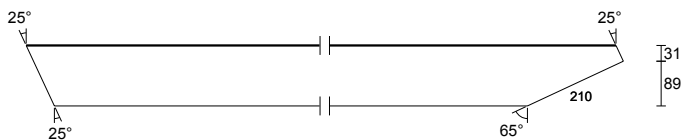

HORNÍ PÁS - T35

1 ks V2 8-11 Rozměr: 50 x 120 mm
Třída: C24
Celková délka: 5283 mm
Středová délka: 5194 mm
Ks celkem: 1 ks