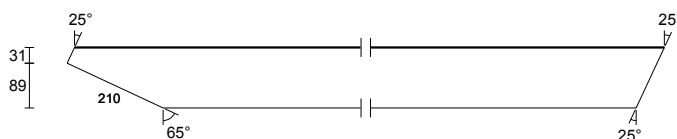

HORNÍ PÁS - T7

1 ks N5 1-4   Rozměr: 50 x 120 mm
Třída: C24
Celková délka: 4058 mm
Středová délka: 3968 mm
Ks celkem: 1 ks