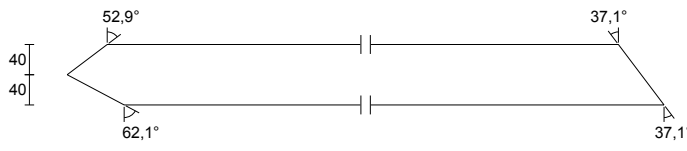

**DOLNÍ PÁS - B22**

1 ks S2 5-s1 Rozměr: 50 x 120 mm
 Třída: C24
 Celková délka: 3480 mm
 Středová délka: 3480 mm
 Ks celkem: 1 ks

**KONCOVÁ VERTIKÁLA - E23**

1 ks S2 6-1 Rozměr: 50 x 80 mm
 Třída: C24
 Celková délka: 196 mm
 Středová délka: 177 mm
 Ks celkem: 1 ks

**DIAGONÁLA - W30**

2 ks S2 3-7/3-8 Rozměr: 50 x 80 mm
 Třída: C24
 Celková délka: 2698 mm
 Středová délka: 2667 mm
 Ks celkem: 2 ks

**DIAGONÁLA - W31**

1 ks S2 2-6 Rozměr: 50 x 80 mm
 Třída: C24
 Celková délka: 1971 mm
 Středová délka: 1966 mm
 Ks celkem: 1 ks