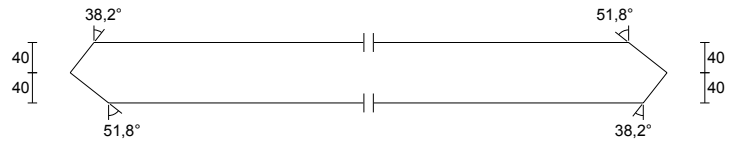

**DIAGONÁLA - W79**

2 ks V7 5-12/6-15 Rozměr: 50 x 80 mm
 Třída: C24
 Celková délka: 1721 mm
 Středová délka: 1721 mm
 Ks celkem: 2 ks

**DIAGONÁLA - W80**

2 ks V7 2-12/9-15 Rozměr: 50 x 80 mm
 Třída: C24
 Celková délka: 1441 mm
 Středová délka: 1401 mm
 Ks celkem: 2 ks