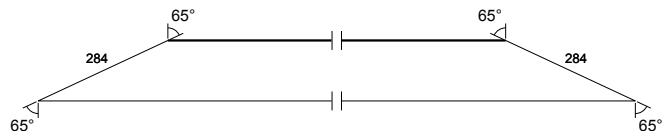

DOLNÍ PÁS - B24

1 ks U3 5-1   Rozměr: 50 x 120 mm
Třída: C24
Celková délka: 4500 mm
Středová délka: 4243 mm
Ks celkem: 1 ks