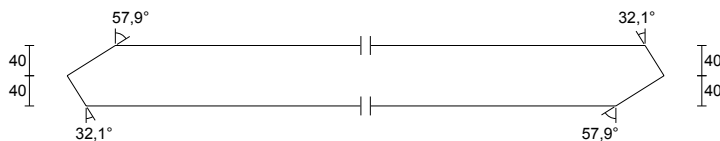

DIAGONÁLA - W66

4 ks V5 4-15/8-16 Rozměr: 50 x 80 mm
Třída: C24
Celková délka: 2378 mm
Středová délka: 2378 mm
Ks celkem: 4 ks