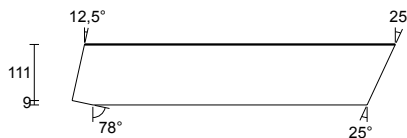

HORNÍ PÁS - T38

1 ks V2 7-8 Rozměr: 50 x 120 mm
Třída: C24
Celková délka: 641 mm
Středová délka: 602 mm
Ks celkem: 1 ks