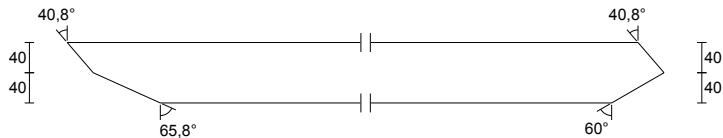

**DIAGONÁLA - W46**

1 ks V2 6-14 Rozměr: 50 x 80 mm
 Třída: C24
 Celková délka: 2646 mm
 Středová délka: 2608 mm
 Ks celkem: 1 ks

**DIAGONÁLA - W47**

1 ks V2 4-12 Rozměr: 50 x 80 mm
 Třída: C24
 Celková délka: 2517 mm
 Středová délka: 2482 mm
 Ks celkem: 1 ks