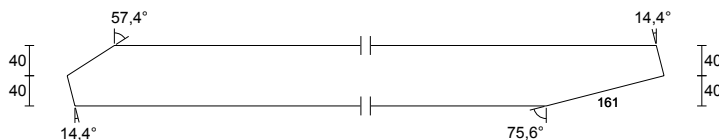

**KONCOVÁ VERTIKÁLA - E7**

7 ks N4 3-6 Rozměr: 50 x 80 mm
 Třída: C24
 Celková délka: 1511 mm
 Středová délka: 1492 mm
 Ks celkem: 7 ks

**DIAGONÁLA - W5**

7 ks N4 2-6 Rozměr: 50 x 80 mm
 Třída: C24
 Celková délka: 1876 mm
 Středová délka: 1838 mm
 Ks celkem: 7 ks

**KONCOVÁ VERTIKÁLA - E10**

1 ks N7 2-5 Rozměr: 50 x 80 mm
 Třída: C24
 Celková délka: 1098 mm
 Středová délka: 1079 mm
 Ks celkem: 1 ks

**DIAGONÁLA - W10**

1 ks N7 2-4 Rozměr: 50 x 80 mm
 Třída: C24
 Celková délka: 1318 mm
 Středová délka: 1290 mm
 Ks celkem: 1 ks

KONCOVÁ VERTIKÁLA - E21

1 ks PN3 3-6 Rozměr: 50 x 80 mm
 Třída: C24
 Celková délka: 1385 mm
 Středová délka: 1372 mm
 Ks celkem: 1 ks

**DIAGONÁLA - W20**

1 ks PN3 2-5 Rozměr: 50 x 220 mm
 Třída: C24
 Celková délka: 595 mm
 Středová délka: 558 mm
 Ks celkem: 1 ks

**DIAGONÁLA - W21**

1 ks PN3 2-6 Rozměr: 50 x 80 mm
 Třída: C24
 Celková délka: 2393 mm
 Středová délka: 2393 mm
 Ks celkem: 1 ks

**HORNÍ PÁS - T23**

2 ks PN4 1-s1 Rozměr: 50 x 120 mm
 Třída: C24
 Celková délka: 3596 mm
 Středová délka: 3514 mm
 Ks celkem: 2 ks