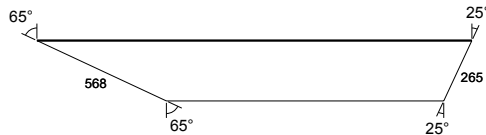

HORNÍ PÁS - T11

1 ks N9 1-3   Rozměr: 50 x 240 mm
Třída: C24
Celková délka: 1729 mm
Středová délka: 1416 mm
Ks celkem: 1 ks