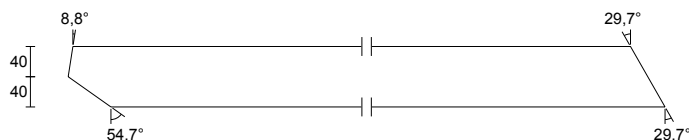

DIAGONÁLA - W75

2 ks V6 3-13/9-16 Rozměr: 50 x 80 mm
Třída: C24
Celková délka: 1130 mm
Středová délka: 1108 mm
Ks celkem: 2 ks