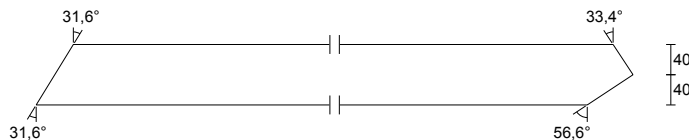

DIAGONÁLA - W67

4 ks V5 3-14/10-17 Rozměr: 50 x 80 mm
Třída: C24
Celková délka: 1410 mm
Středová délka: 1385 mm
Ks celkem: 4 ks