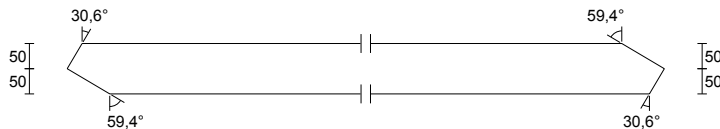

**DIAGONÁLA - W65**

2 ks V5 7-15 Rozměr: 50 x 100 mm
 Třída: C24
 Celková délka: 2481 mm
 Středová délka: 2481 mm
 Ks celkem: 2 ks

**DIAGONÁLA - W66**

4 ks V5 4-15/8-16 Rozměr: 50 x 80 mm
 Třída: C24
 Celková délka: 2378 mm
 Středová délka: 2378 mm
 Ks celkem: 4 ks