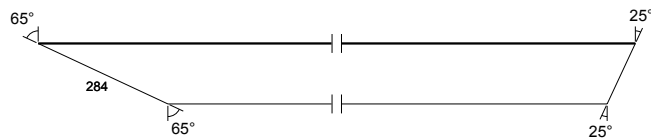

HORNÍ PÁS - T30

2 ks U3 1-3/3-5   Rozměr: 50 x 120 mm
Třída: C24
Celková délka: 2199 mm
Středová délka: 2042 mm
Ks celkem: 2 ks