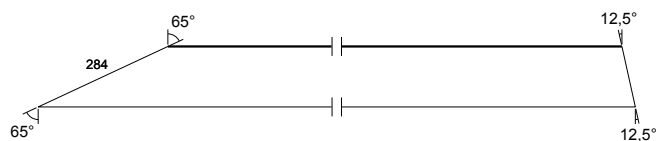

HORNÍ PÁS - T40

1 ks V3 3-5   Rozměr: 50 x 120 mm
                                    Třída: C24
                                    Celková délka: 3500 mm
                                    Středová délka: 3358 mm
                                    Ks celkem: 1 ks