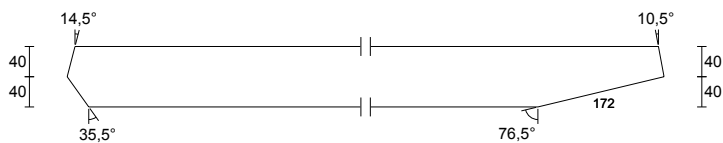

DIAGONÁLA - W49

1 ks V2 8-14   Rozměr: 50 x 80 mm
                            Třída: C24
                            Celková délka: 2165 mm
                            Středová délka: 2165 mm
                            Ks celkem: 1 ks