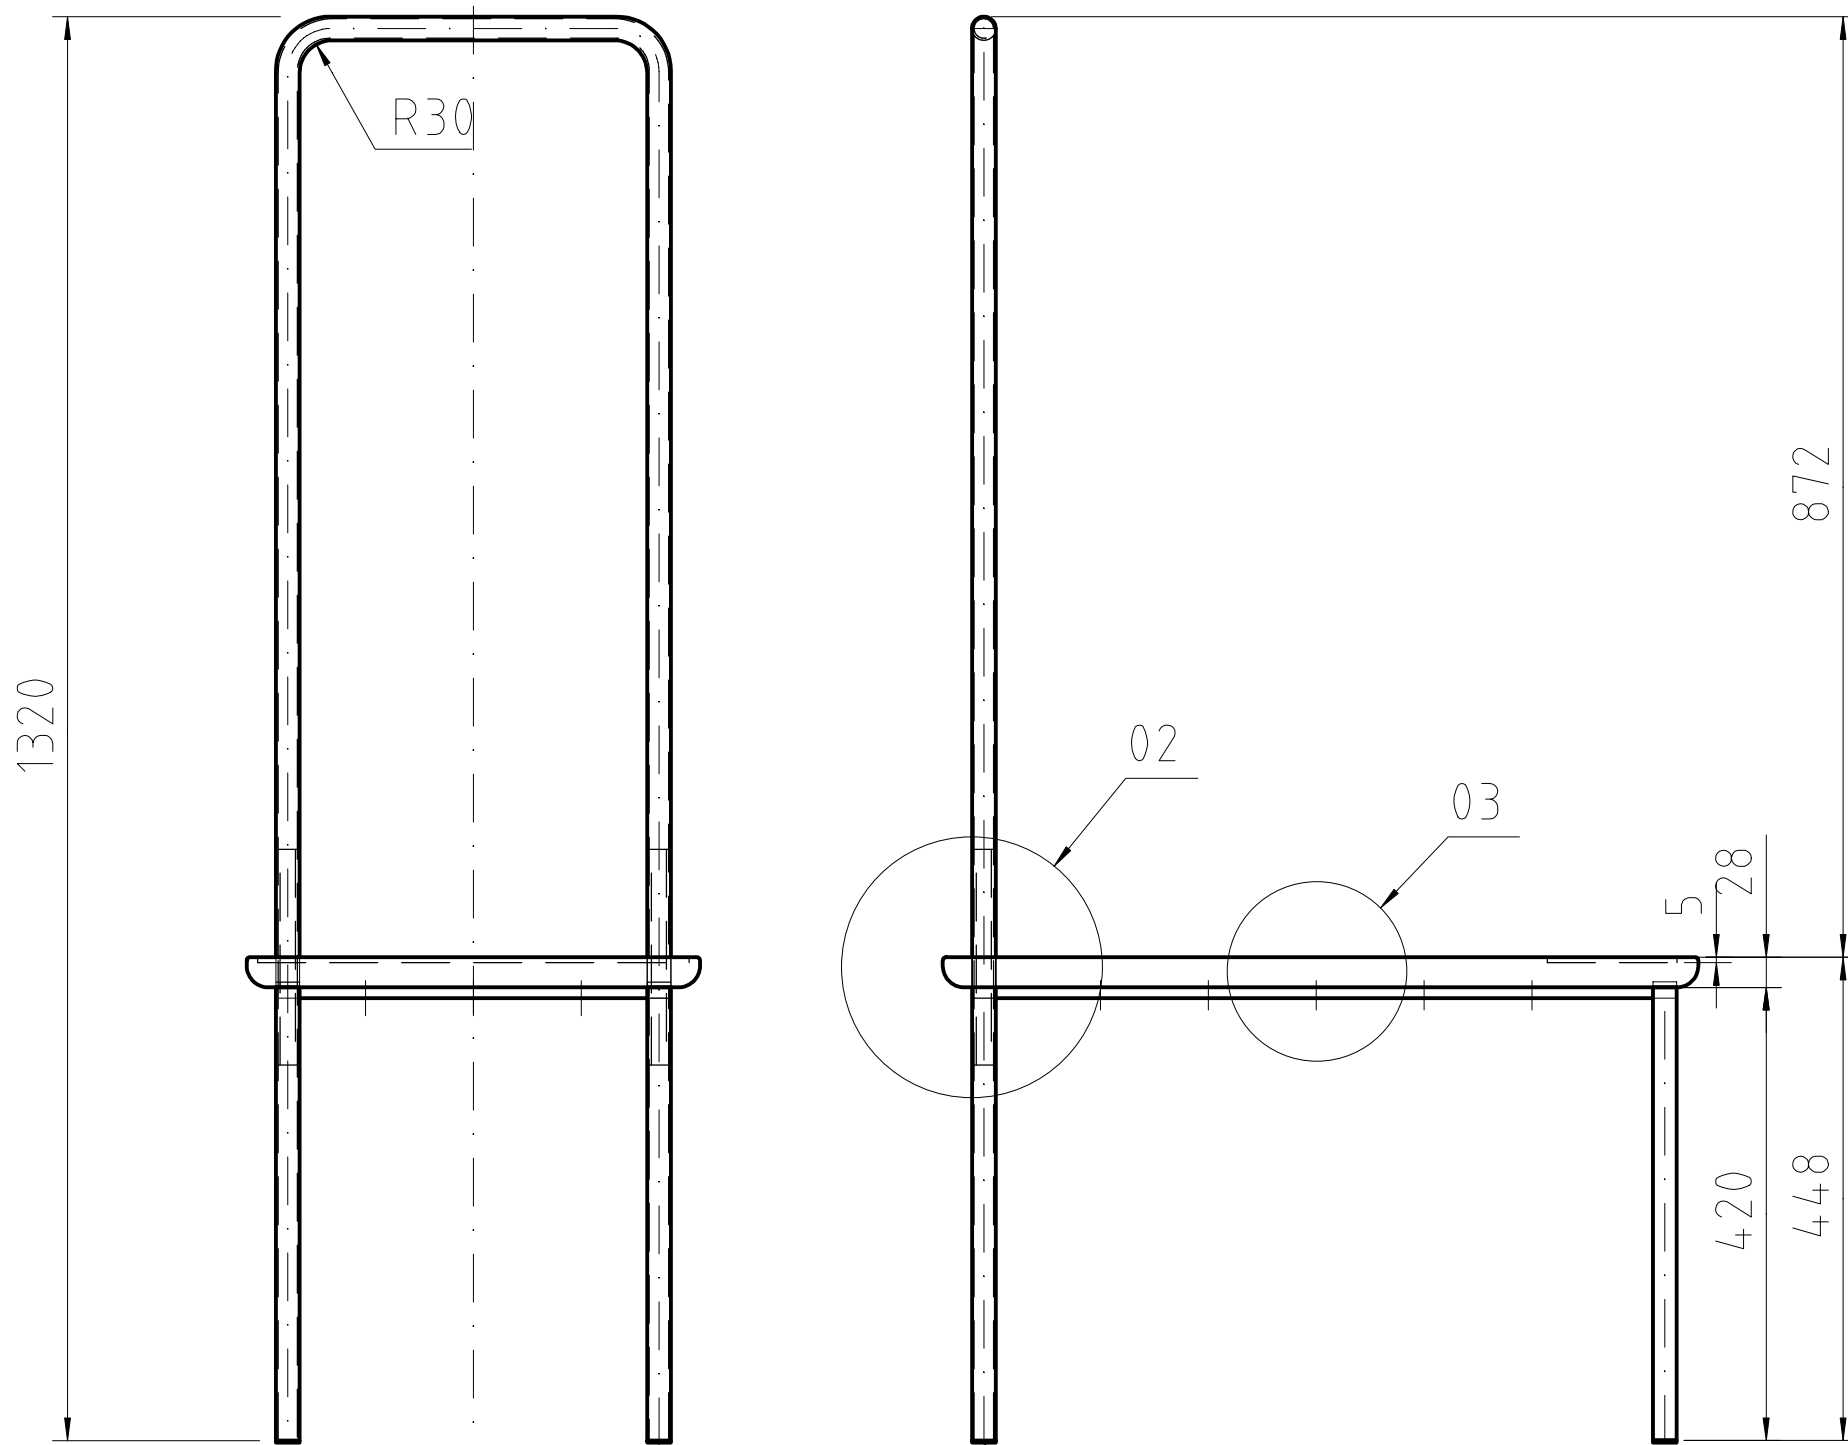

STOLOVÁ DESKA: SP - BR 28, voskováno  
 PODNOŽ: OCELOVÁ TRUBKA Ø 16 mm  
 SOUVISEJÍCÍ VÝKRES V002

Měřítko <b>1:5</b>	Navrh BC. ALENA SOBOTKOVÁ	Kreslit BC. ALENA SOBOTKOVÁ	Přezkoušel
Oddělení <b>Ústav nábytku, designu a bydlení</b>		Druh dokumentu KONSTRUKČNÍ VÝKRES	Status dokumentu NÁVRHOVÝ
Mendelova univerzita v Brně Lesnická a dřevařská fakulta		Název, doplňující název <b>STŮL POD NOTEBOOK BOW BABY</b>	Číslo dokumentu <b>V001 (Appx. 1)</b>
Změna	Datum vydání 2017	Jazyk CZ	List 1/5

01

STOLOVÁ DESKA: SP - BR 28, voskováno  
 PODNOŽ: OCELOVÁ TRUBKA Ø 16 mm  
 SOUVISEJÍCÍ VÝKRES V001

Měřítko <b>1:1</b>	Navrh BC. ALENA SOBOTKOVÁ	Kreslil BC. ALENA SOBOTKOVÁ	Přezkoušel	
Oddělení <b>Ústav nábytku, designu a bydlení</b>		Druh dokumentu konstrukční podrobnosti	Status dokumentu NÁVRHOVÝ	
Mendelova univerzita v Brně		Název, doplňující název <b>STŮL POD NOTEBOOK BOW BABY</b>		Číslo dokumentu <b>V002 (Appx. 2)</b>
Lesnická a dřevařská fakulta		Změna	Datum vydání 2017	Jazyk CZ
				List 2/5

ZÁTKA DO TRUBEK, PVC,  
OBJ.Č. 045 2200 114 07

SEDÁK: SP - BR 28, voskováno  
 PODNOŽ: OCELOVÁ TRBUKA Ø 22 mm  
 SOUVISEJÍCÍ VÝKRES V004

Měřítko <b>1:7</b>	Navrh BC. ALENA SOBOTKOVÁ	Kreslil BC. ALENA SOBOTKOVÁ	Přezkoušel
Oddělení <b>Ústav nábytku, designu a bydlení</b>		Druh dokumentu KONSTRUKČNÍ VÝKRES	Status dokumentu NÁVRHOVÝ
Mendelova univerzita v Brně Lesnická a dřevařská fakulta		Název, doplňující název <b>LAVIČKA S VĚŠÁKEM BOW</b>	Číslo dokumentu <b>V003 (Appx. 3)</b>
		Změna	Datum vydání 2017
		Jazyk CZ	List 3/5