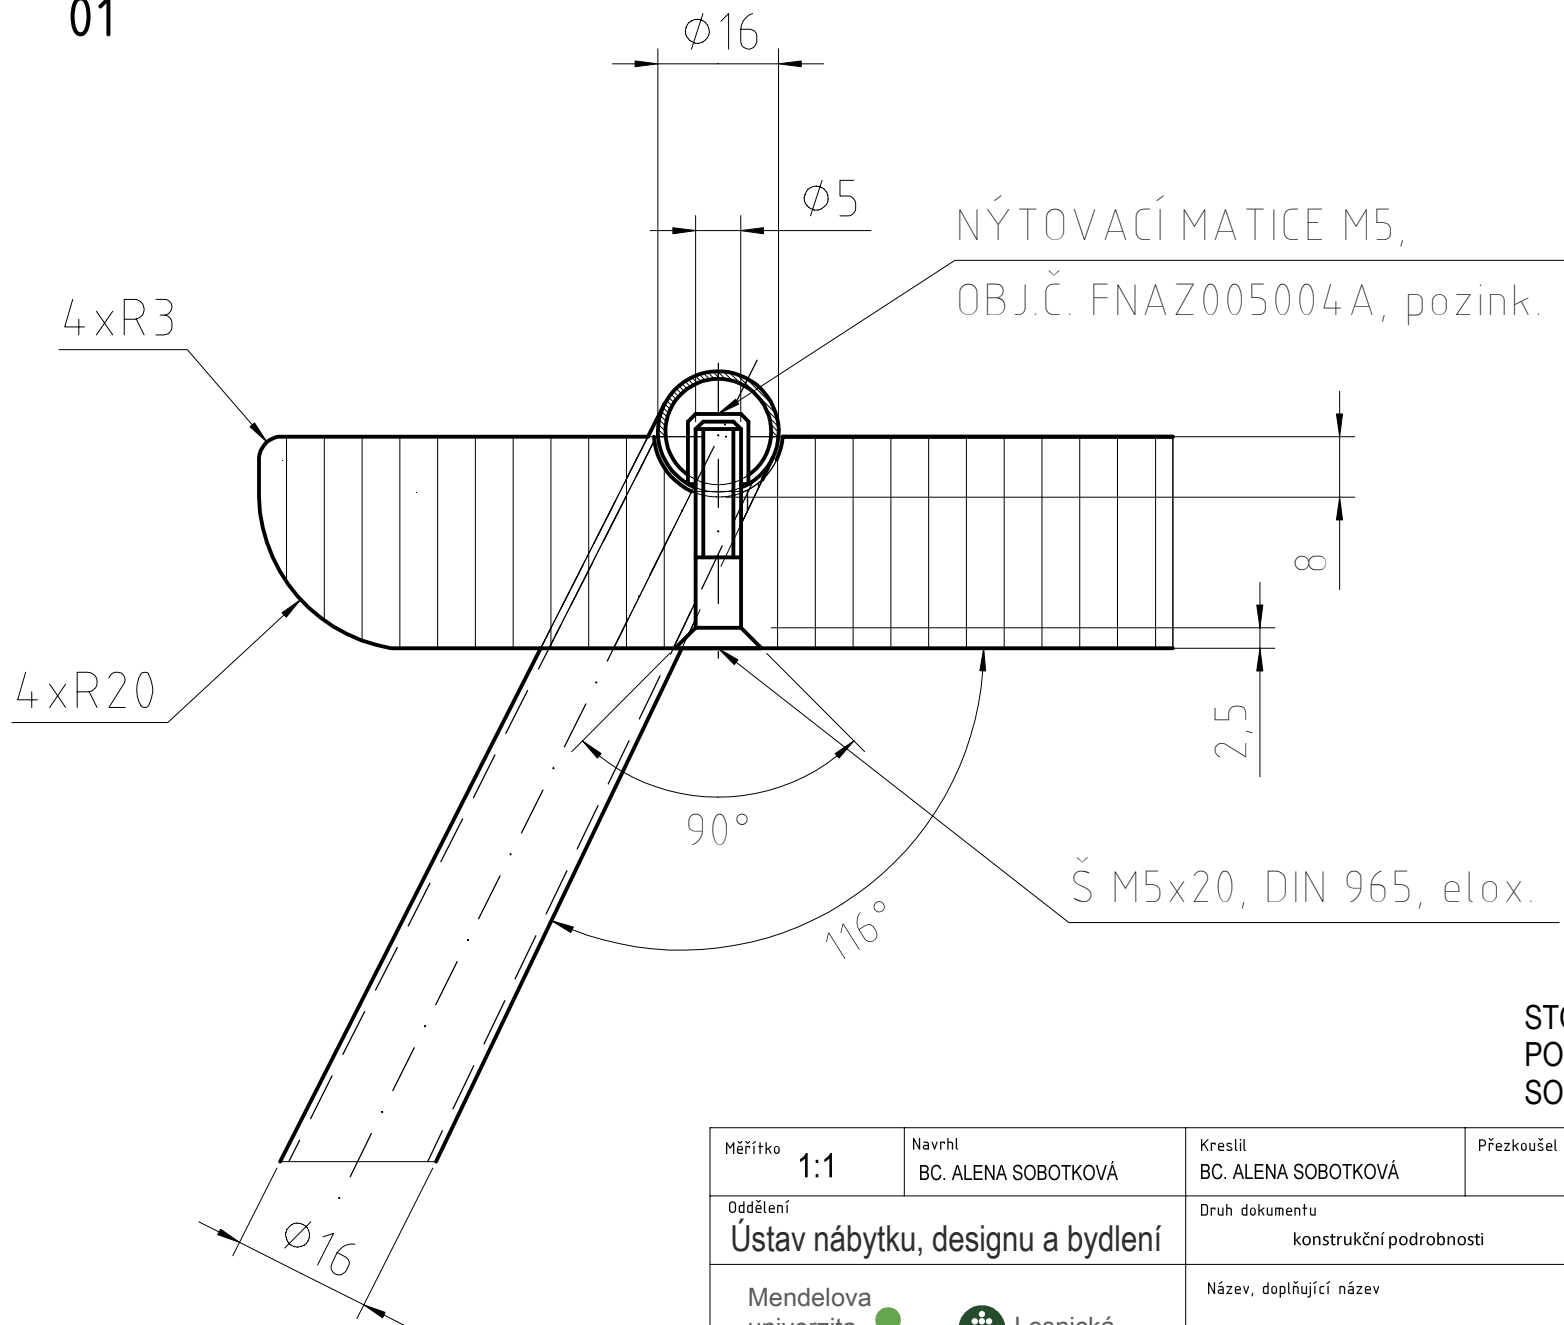

STOLOVÁ DESKA: SP - BR 28, voskováno  
 PODNOŽ: OCELOVÁ TRUBKA Ø 16 mm  
 SOUVISEJÍCÍ VÝKRES V002

Měřítko <b>1:5</b>	Navrh BC. ALENA SOBOTKOVÁ	Kreslit BC. ALENA SOBOTKOVÁ	Přezkoušel
Oddělení <b>Ústav nábytku, designu a bydlení</b>		Druh dokumentu KONSTRUKČNÍ VÝKRES	Status dokumentu NÁVRHOVÝ
Mendelova univerzita v Brně Lesnická a dřevařská fakulta		Název, doplňující název <b>STŮL POD NOTEBOOK BOW BABY</b>	Číslo dokumentu <b>V001 (Appx. 1)</b>
Změna	Datum vydání 2017	Jazyk CZ	List 1/5

01

STOLOVÁ DESKA: SP - BR 28, voskováno  
 PODNOŽ: OCELOVÁ TRUBKA Ø 16 mm  
 SOUVISEJÍCÍ VÝKRES V001

Měřítko <b>1:1</b>	Navrh BC. ALENA SOBOTKOVÁ	Kreslil BC. ALENA SOBOTKOVÁ	Přezkoušel	
Oddělení <b>Ústav nábytku, designu a bydlení</b>		Druh dokumentu konstrukční podrobnosti	Status dokumentu NÁVRHOVÝ	
Mendelova univerzita v Brně		Název, doplňující název <b>STŮL POD NOTEBOOK BOW BABY</b>		Číslo dokumentu <b>V002 (Appx. 2)</b>
Lesnická a dřevařská fakulta		Změna	Datum vydání 2017	Jazyk CZ
				List 2/5

ZÁTKA DO TRUBEK, PVC,  
OBJ.Č. 045 2200 114 07

SEDÁK: SP - BR 28, voskováno  
 PODNOŽ: OCELOVÁ TRBUKA Ø 22 mm  
 SOUVISEJÍCÍ VÝKRES V004

Měřítko <b>1:7</b>	Navrh BC. ALENA SOBOTKOVÁ	Kreslil BC. ALENA SOBOTKOVÁ	Přezkoušel
Oddělení <b>Ústav nábytku, designu a bydlení</b>		Druh dokumentu KONSTRUKČNÍ VÝKRES	Status dokumentu NÁVRHOVÝ
Mendelova univerzita v Brně Lesnická a dřevařská fakulta		Název, doplňující název <b>LAVIČKA S VĚŠÁKEM BOW</b>	Číslo dokumentu <b>V003 (Appx. 3)</b>
		Změna	Datum vydání 2017
		Jazyk CZ	List 3/5