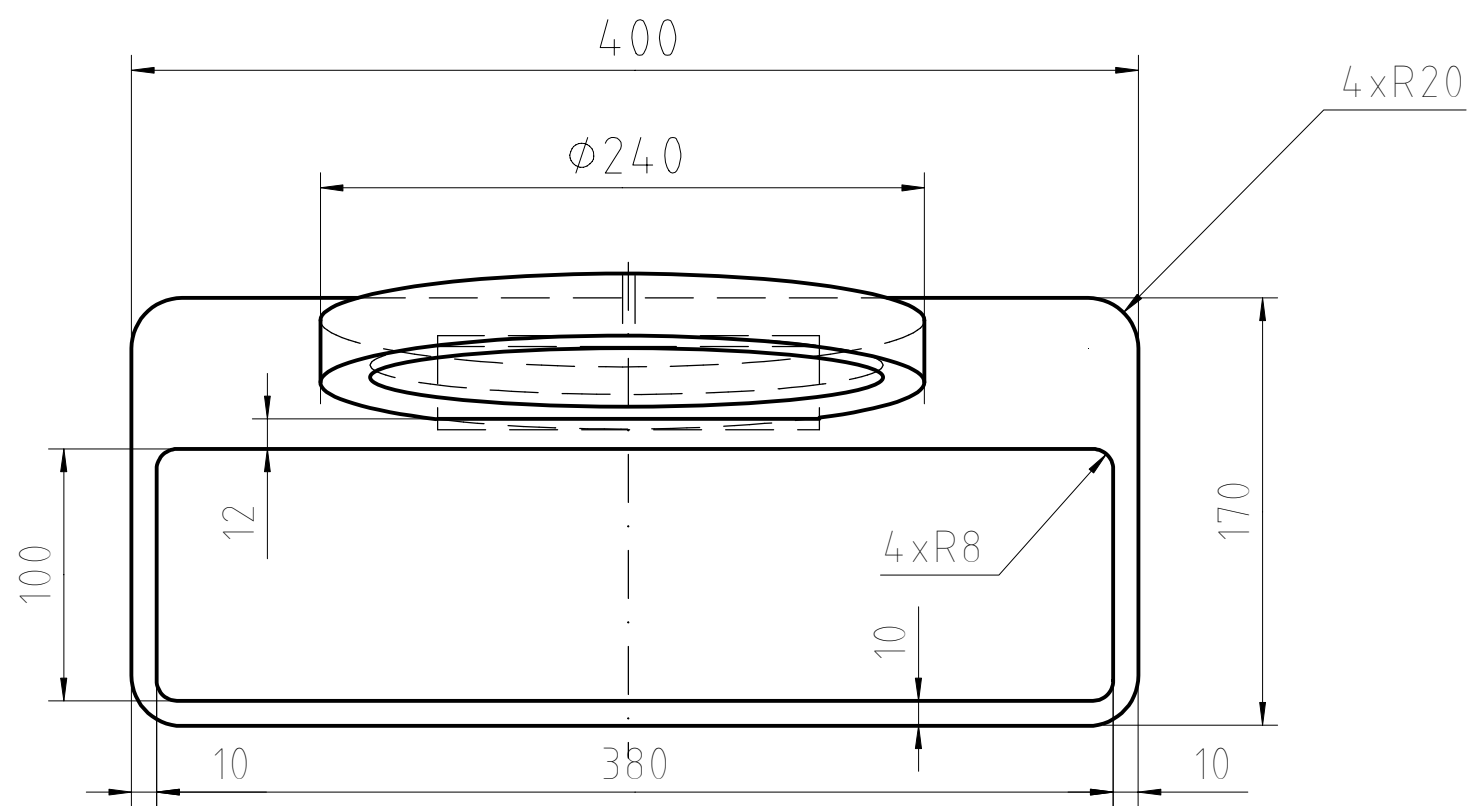

ZRCADLOVÝ RÁM: SP - BR 30, voskováno
PODSTAVEC: SP - BR 40, voskováno
ZÁVĚS: ŘEMÍNEK S PŘEZKOU, KŮŽE
ZRCADLO Ø 20 mm

Měřítko 1:3	Navrhl BC. ALENA SOBOTKOVÁ	Kreslil BC. ALENA SOBOTKOVÁ	Přezkoušel	
Oddělení Ústav nábytku, designu a bydlení		Druh dokumentu KONSTRUKČNÍ VÝKRES	Status dokumentu NÁVRHOVÝ	
Mendelova univerzita v Brně		Název, doplňující název ZRCADLO BOW MIRROR	Číslo dokumentu V005 (Appx. 5)	
Lesnická a dřevařská fakulta		Změna	Datum vydání 2017	Jazyk CZ
				List 5/5