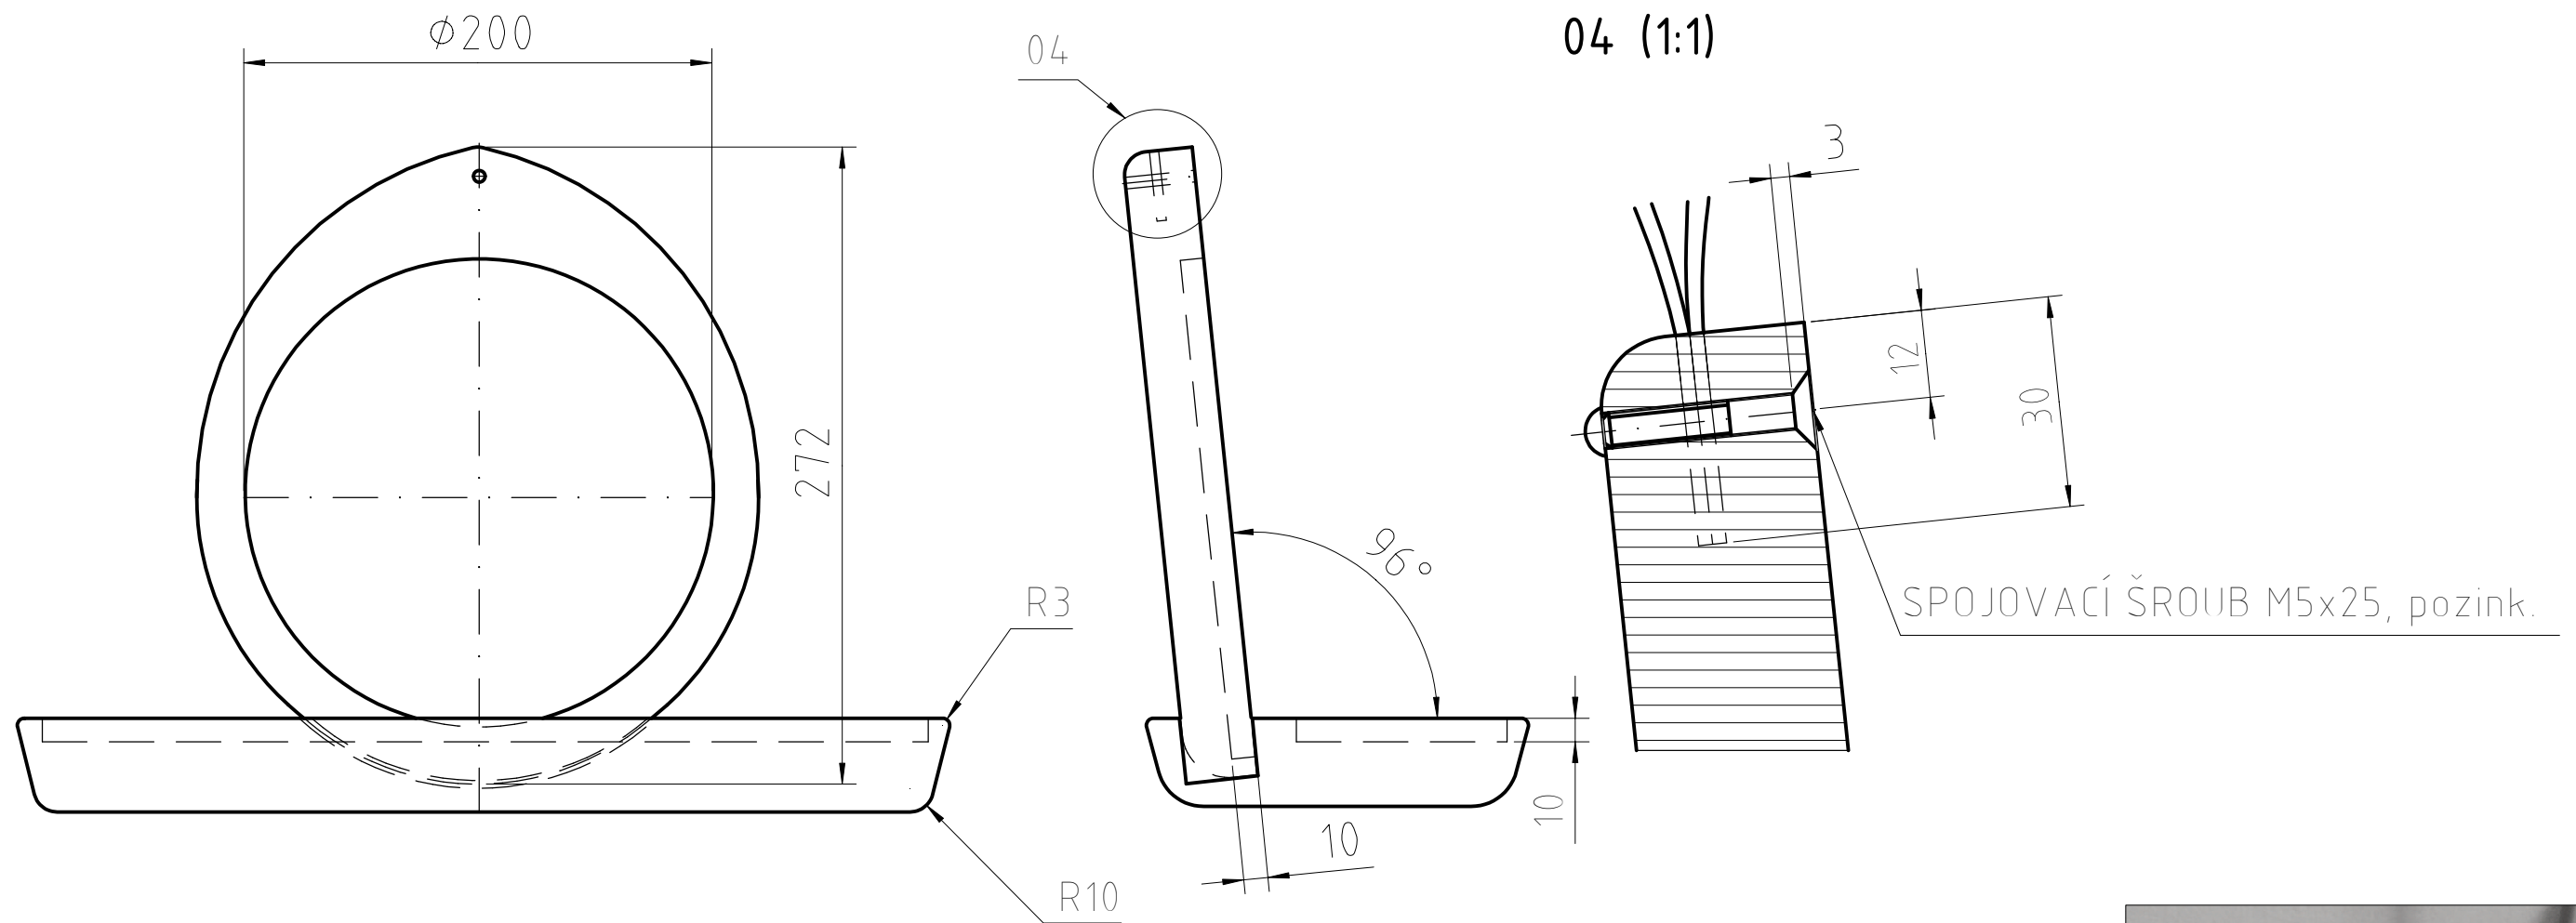

ZRCADLOVÝ RÁM: SP - BR 30, voskováno
PODSTAVEC: SP - BR 40, voskováno
ZÁVĚS: ŘEMÍNEK S PŘEZKOU, KŮŽE
ZRCADLO Ø 20 mm

Měřítko 1:3	Navrhl BC. ALENA SOBOTKOVÁ	Kreslil BC. ALENA SOBOTKOVÁ	Přezkoušel	
Oddělení Ústav nábytku, designu a bydlení		Druh dokumentu KONSTRUKČNÍ VÝKRES	Status dokumentu NÁVRHOVÝ	
Mendelova univerzita v Brně		Název, doplňující název ZRCADLO BOW MIRROR	Číslo dokumentu V005 (Appx. 5)	
Lesnická a dřevařská fakulta		Změna	Datum vydání 2017	Jazyk CZ
				List 5/5