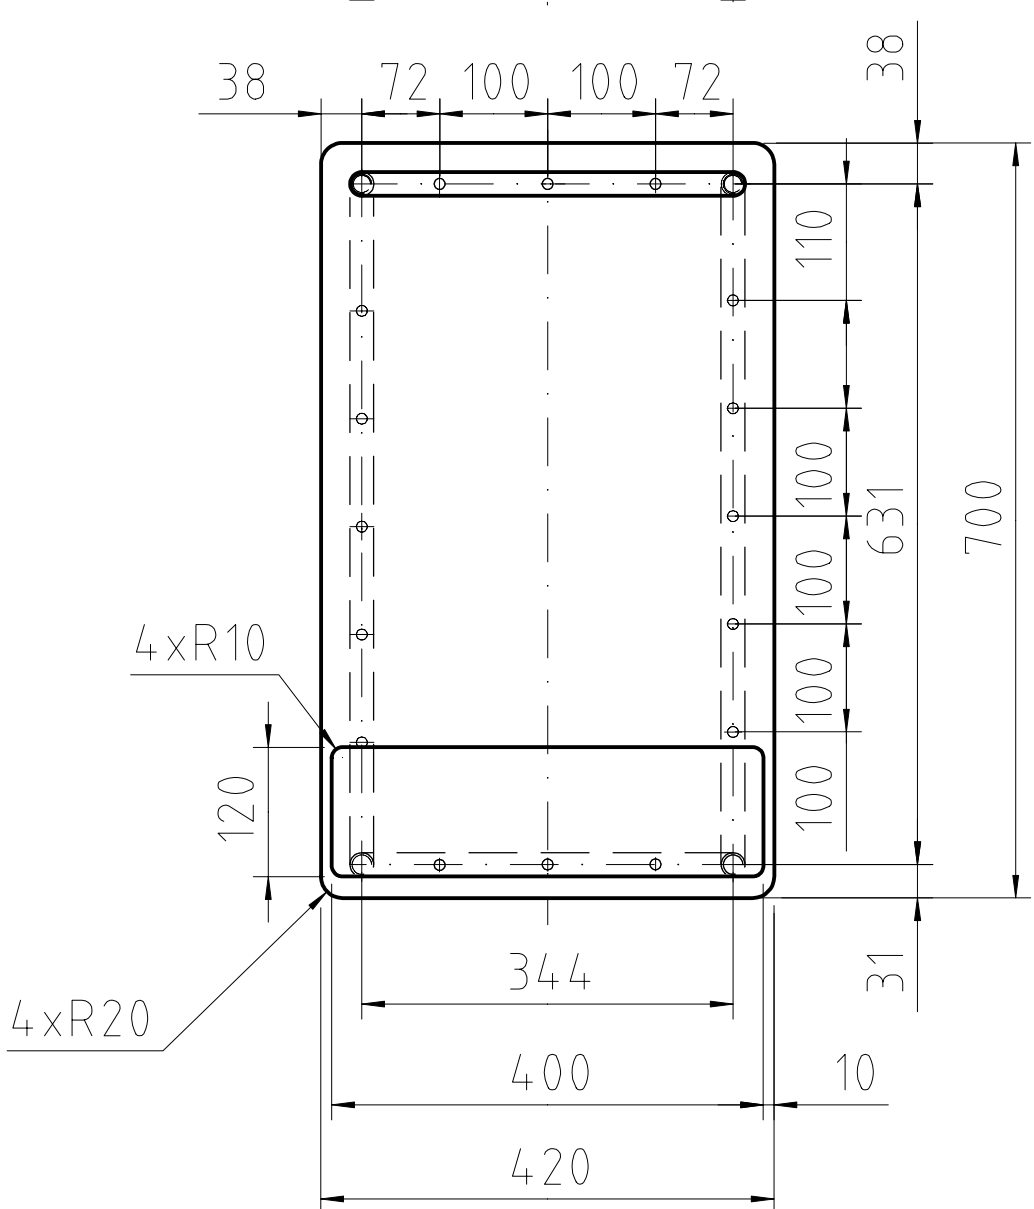

STOLOVÁ DESKA: SP - BR 28, voskováno  
 PODNOŽ: OCELOVÁ TRUBKA Ø 16 mm  
 SOUVISEJÍCÍ VÝKRES V002

Měřítko <b>1:5</b>	Navrh BC. ALENA SOBOTKOVÁ	Kreslit BC. ALENA SOBOTKOVÁ	Přezkoušel
Oddělení <b>Ústav nábytku, designu a bydlení</b>		Druh dokumentu KONSTRUKČNÍ VÝKRES	Status dokumentu NÁVRHOVÝ
Mendelova univerzita v Brně Lesnická a dřevařská fakulta		Název, doplňující název <b>STŮL POD NOTEBOOK BOW BABY</b>	Číslo dokumentu <b>V001 (Appx. 1)</b>
Změna	Datum vydání 2017	Jazyk CZ	List 1/5

01

STOLOVÁ DESKA: SP - BR 28, voskováno  
 PODNOŽ: OCELOVÁ TRUBKA Ø 16 mm  
 SOUVISEJÍCÍ VÝKRES V001

Měřítko <b>1:1</b>	Navrh BC. ALENA SOBOTKOVÁ	Kreslil BC. ALENA SOBOTKOVÁ	Přezkoušel	
Oddělení <b>Ústav nábytku, designu a bydlení</b>		Druh dokumentu konstrukční podrobnosti	Status dokumentu NÁVRHOVÝ	
Mendelova univerzita v Brně		Název, doplňující název <b>STŮL POD NOTEBOOK BOW BABY</b>		Číslo dokumentu <b>V002 (Appx. 2)</b>
Lesnická a dřevařská fakulta		Změna	Datum vydání 2017	Jazyk CZ
				List 2/5

ZÁTKA DO TRUBEK, PVC,  
OBJ.Č. 045 2200 114 07

SEDÁK: SP - BR 28, voskováno  
 PODNOŽ: OCELOVÁ TRBUKA Ø 22 mm  
 SOUVISEJÍCÍ VÝKRES V004

Měřítko <b>1:7</b>	Navrh BC. ALENA SOBOTKOVÁ	Kreslil BC. ALENA SOBOTKOVÁ	Přezkoušel
Oddělení <b>Ústav nábytku, designu a bydlení</b>		Druh dokumentu KONSTRUKČNÍ VÝKRES	Status dokumentu NÁVRHOVÝ
Mendelova univerzita v Brně Lesnická a dřevařská fakulta		Název, doplňující název <b>LAVIČKA S VĚŠÁKEM BOW</b>	Číslo dokumentu <b>V003 (Appx. 3)</b>
		Změna	Datum vydání 2017
		Jazyk CZ	List 3/5