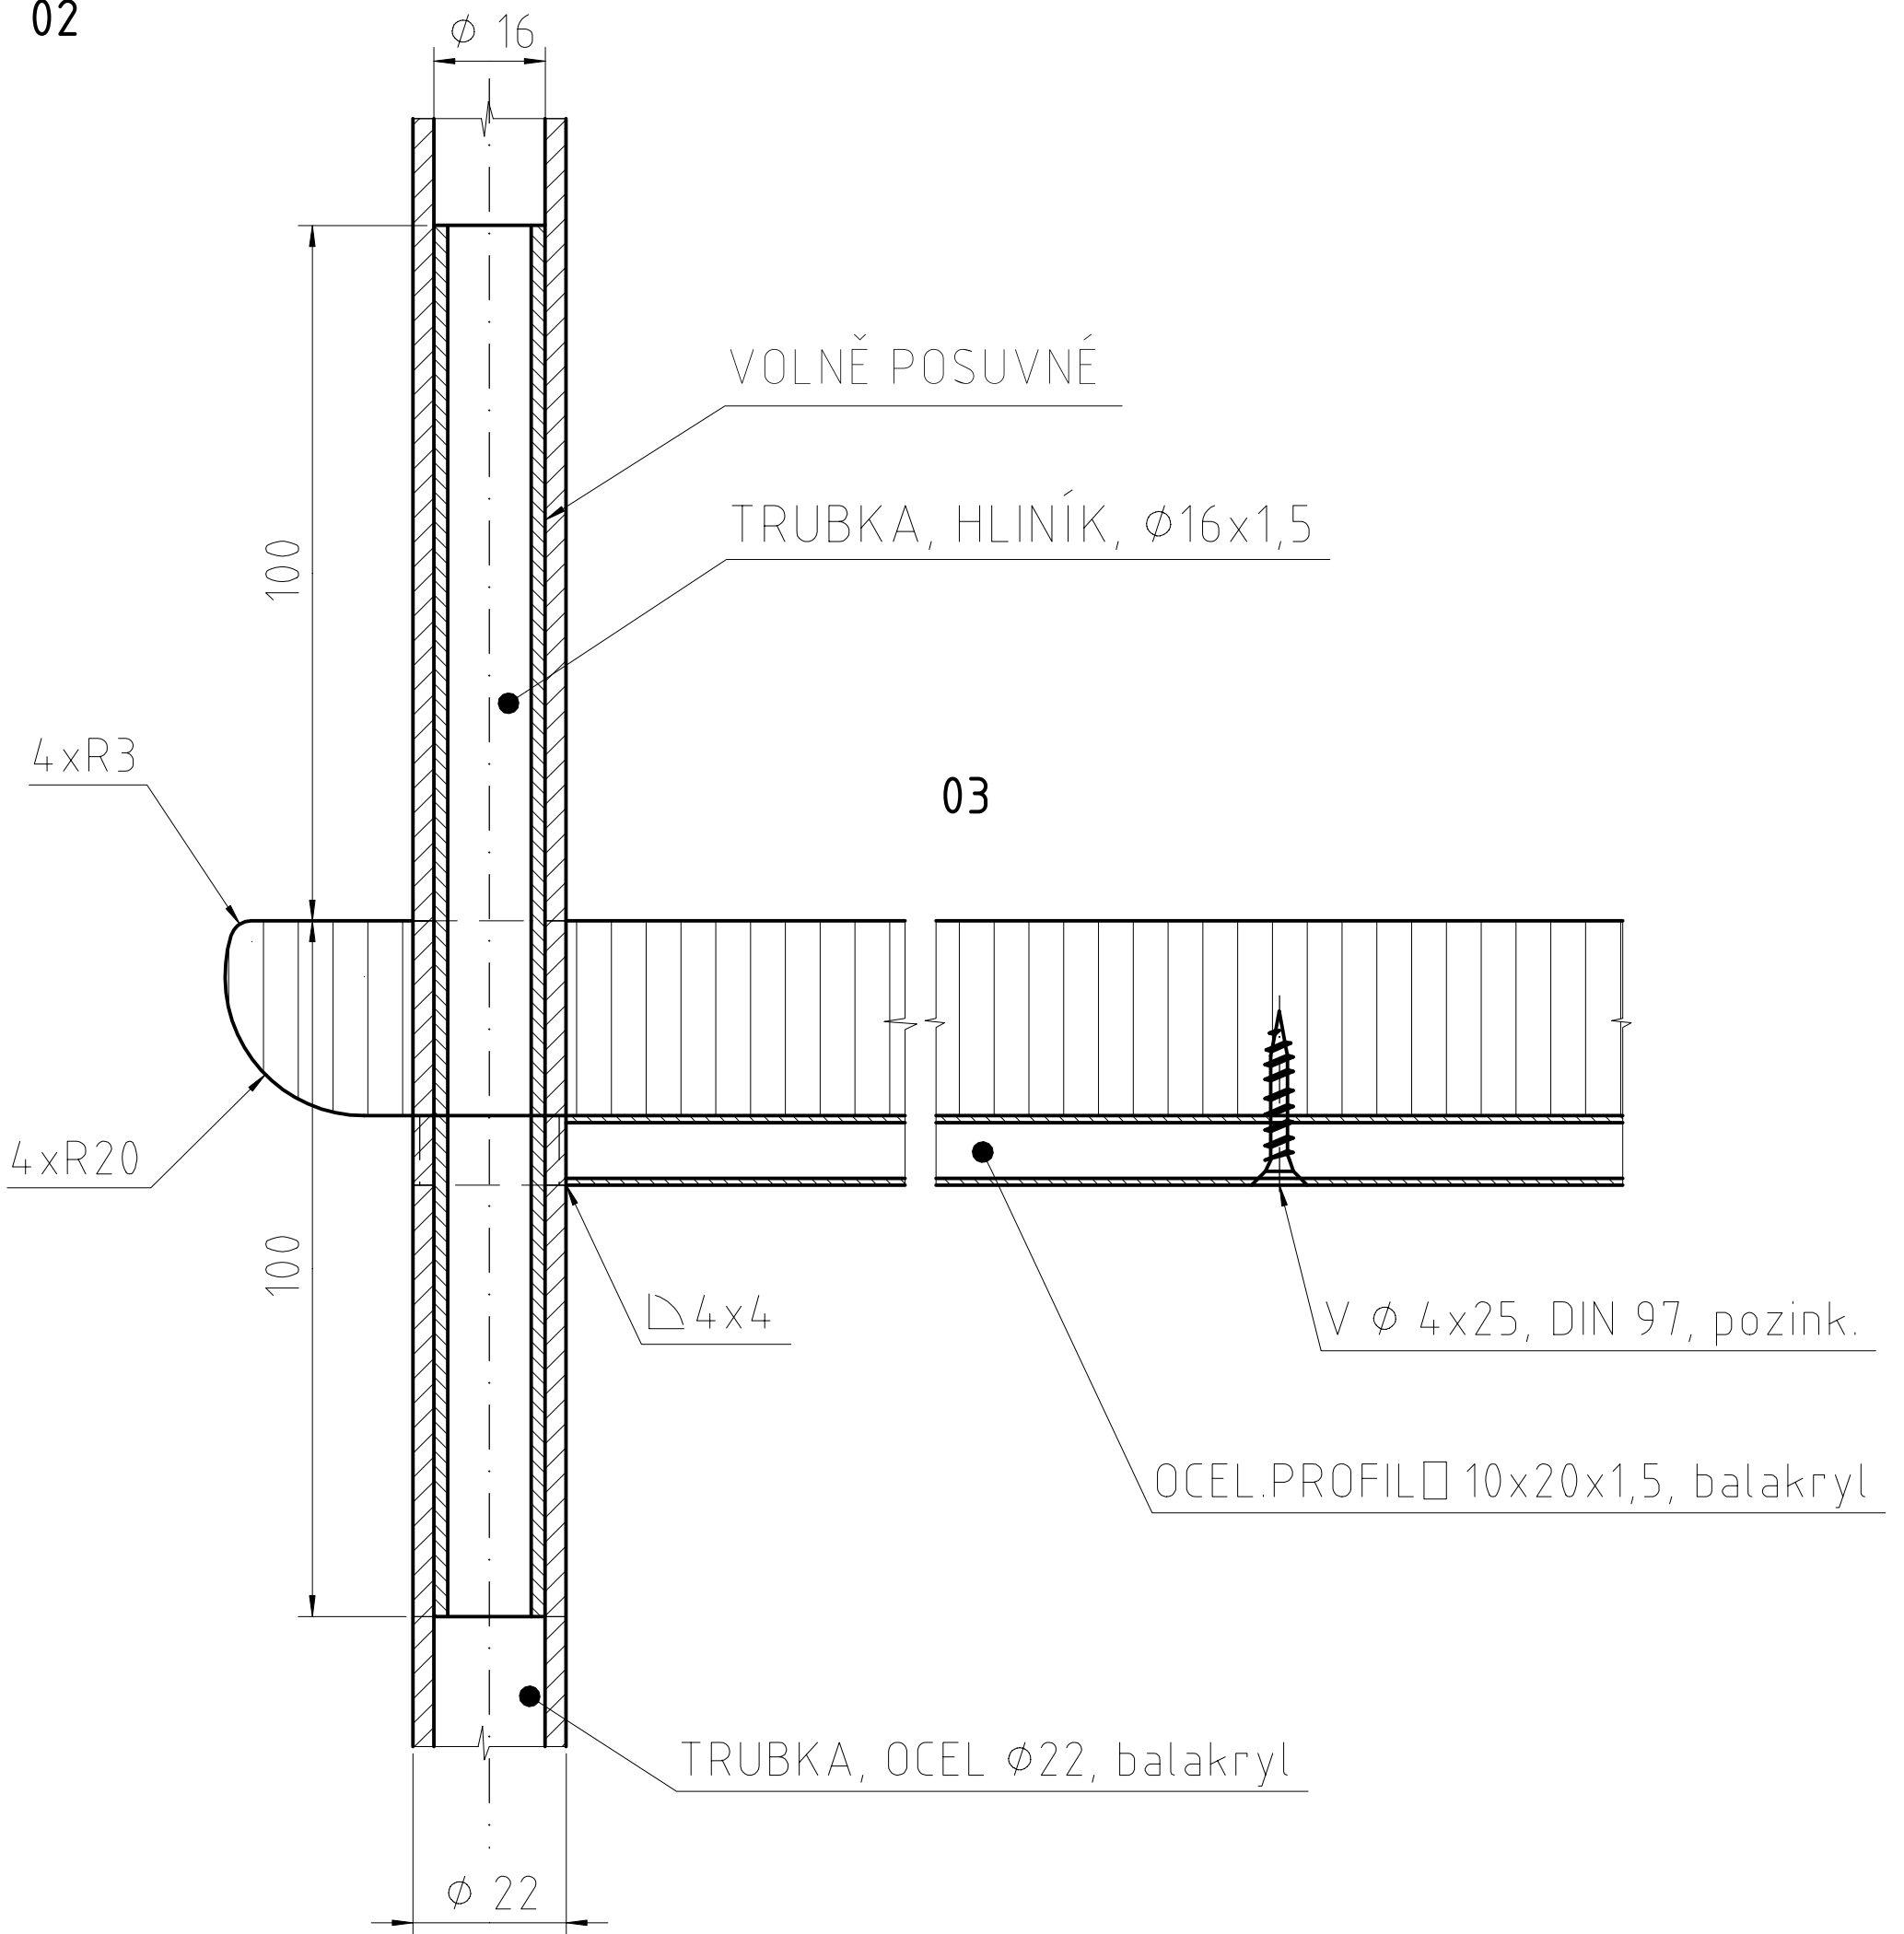

02

SOUVISEJÍCÍ VÝKRES V003

Měřítko 1:1	Navrh BC. ALENA SOBOTKOVÁ	Kreslil BC. ALENA SOBOTKOVÁ	Přezkoušel
Oddělení Ústav nábytku, designu a bydlení		Druh dokumentu konstrukční podrobnosti	Status dokumentu NÁVRHOVÝ
	Název, doplňující název LAVIČKA S VĚŠÁKEM BOW		
	Číslo dokumentu V004 (Appx. 4)		<table border="1"> <tr> <td>Změna</td> <td>Datum vydání</td> <td>Jazyk</td> <td>List</td> </tr> <tr> <td></td> <td>2017</td> <td>CZ</td> <td>4/5</td> </tr> </table>