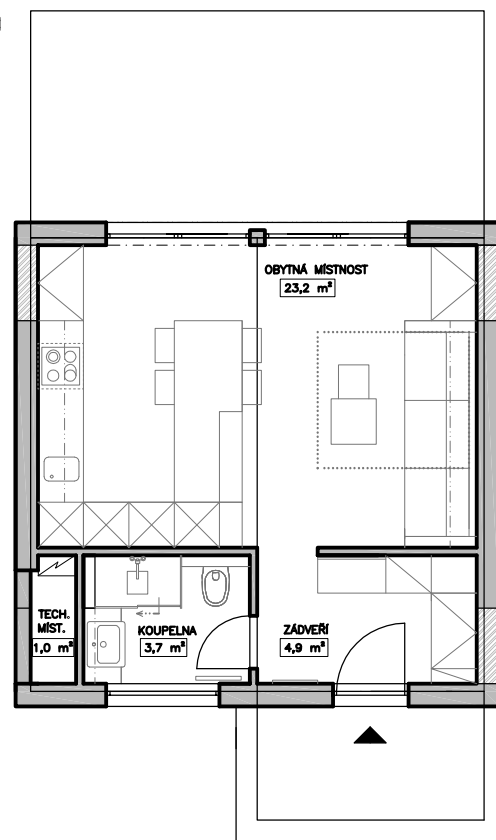

1. varianta

1+kk
32,8 m²

2. varianta

2+kk
49,2 m²

3. varianta

3+kk
65,7 m²

4. varianta

4+kk
99,1 m²

Další přídavné moduly

Pracovna
16,2 m²

Garáž
16,2 m²

Měřítko 1:100	Navrh Prokopová Veronika	Kreslil Prokopová Veronika	Kontroloval Hála Boris
Oddělení Ústav nábytku, designu a bydlení		Druh dokumentu Půdorys	Status dokumentu Návrhový
Mendelova univerzita v Brně		Název, doplňující název Modulové bydlení Varianty dispozic	Číslo dokumentu 01/01
Lesnická a dřevařská fakulta		Změna	Datum vydání 2017-04-03
		Jazyk CZ	List 1/1