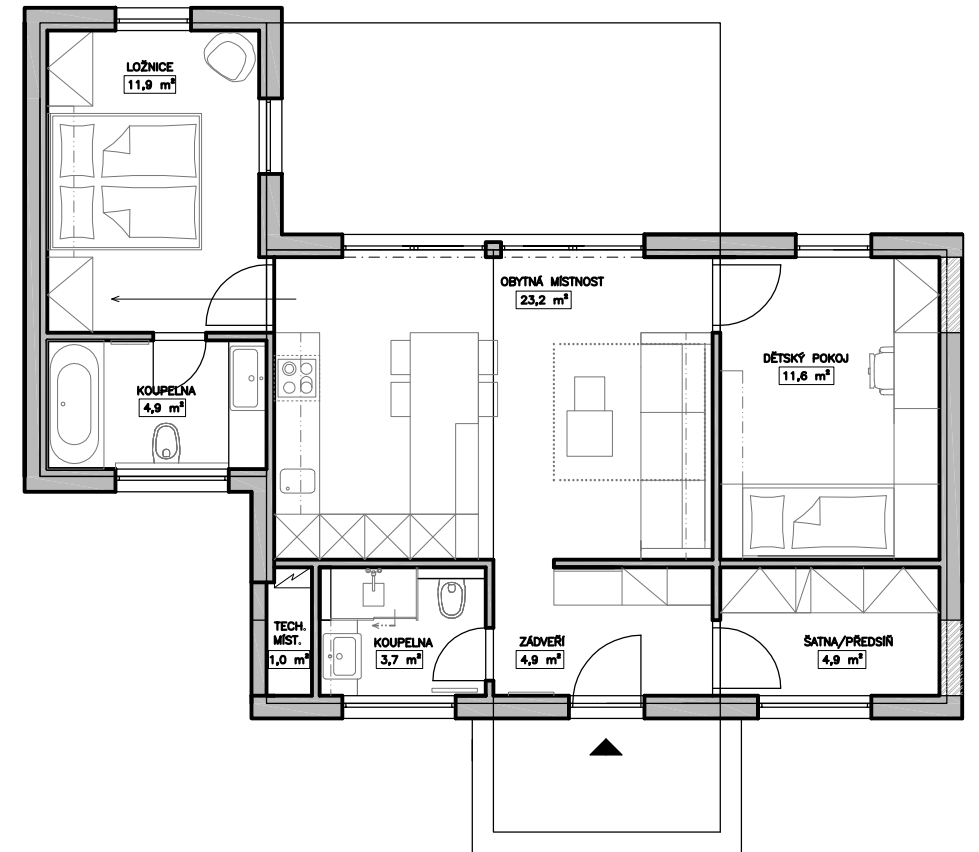

1. varianta

1+kk
32,8 m²

2. varianta

2+kk
49,2 m²

3. varianta

3+kk
65,7 m²

4. varianta

4+kk
99,1 m²

Další přídavné moduly

Pracovna
16,2 m²

Garáž
16,2 m²

Měřítko 1:100	Navrh Prokopová Veronika	Kreslil Prokopová Veronika	Kontroloval Hála Boris
Oddělení Ústav nábytku, designu a bydlení		Druh dokumentu Půdorys	Status dokumentu Návrhový
Mendelova univerzita v Brně		Název, doplňující název Modulové bydlení Varianty dispozic	Číslo dokumentu 01/01
Lesnická a dřevařská fakulta		Změna	Datum vydání 2017-04-03
		Jazyk CZ	List 1/1