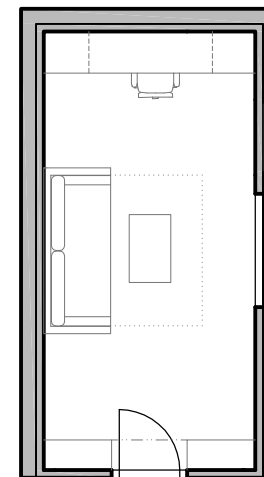

1. varianta

1+kk
32,8 m²

2. varianta

2+kk
49,2 m²

3. varianta

3+kk
65,7 m²

4. varianta

4+kk
99,1 m²

Další přídavné moduly

Pracovna
16,2 m²

Garáž
16,2 m²

Měřítko 1:100	Navrh Prokopová Veronika	Kreslil Prokopová Veronika	Kontroloval Hála Boris
Oddělení Ústav nábytku, designu a bydlení		Druh dokumentu Půdorys	Status dokumentu Návrhový
Mendelova univerzita v Brně		Název, doplňující název Modulové bydlení Varianty dispozic	Číslo dokumentu 01/01
Lesnická a dřevařská fakulta		Změna	Datum vydání 2017-04-03
		Jazyk CZ	List 1/1