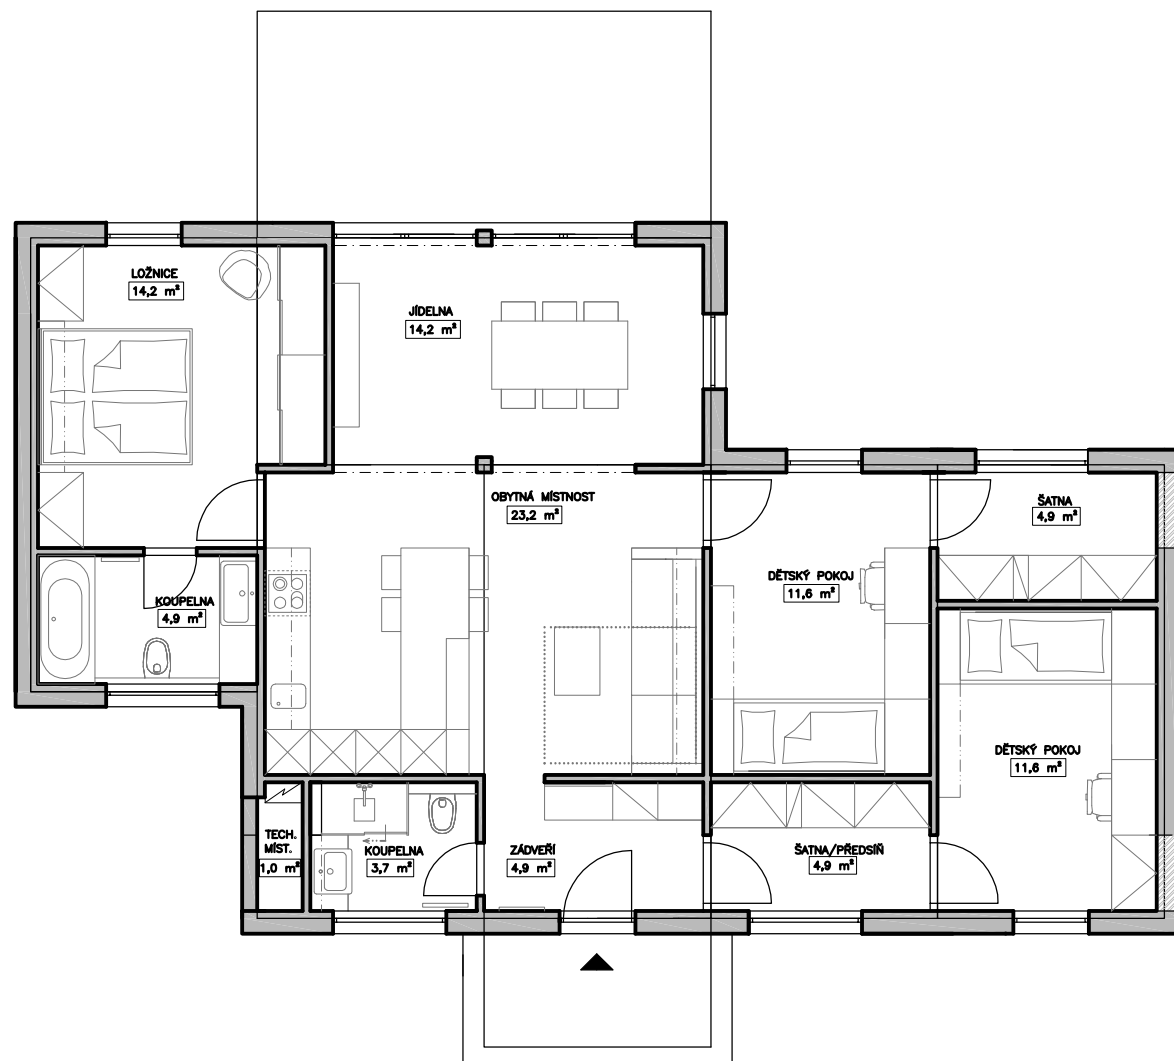

1. varianta

1+kk
32,8 m²

2. varianta

2+kk
49,2 m²

3. varianta

3+kk
65,7 m²

4. varianta

4+kk
99,1 m²

Další přídavné moduly

Pracovna
16,2 m²

Garáž
16,2 m²

Měřítko 1:100	Navrh Prokopová Veronika	Kreslil Prokopová Veronika	Kontroloval Hála Boris
Oddělení Ústav nábytku, designu a bydlení		Druh dokumentu Půdorys	Status dokumentu Návrhový
Mendelova univerzita v Brně		Název, doplňující název Modulové bydlení Varianty dispozic	Číslo dokumentu 01/01
Lesnická a dřevařská fakulta		Změna	Datum vydání 2017-04-03
		Jazyk CZ	List 1/1