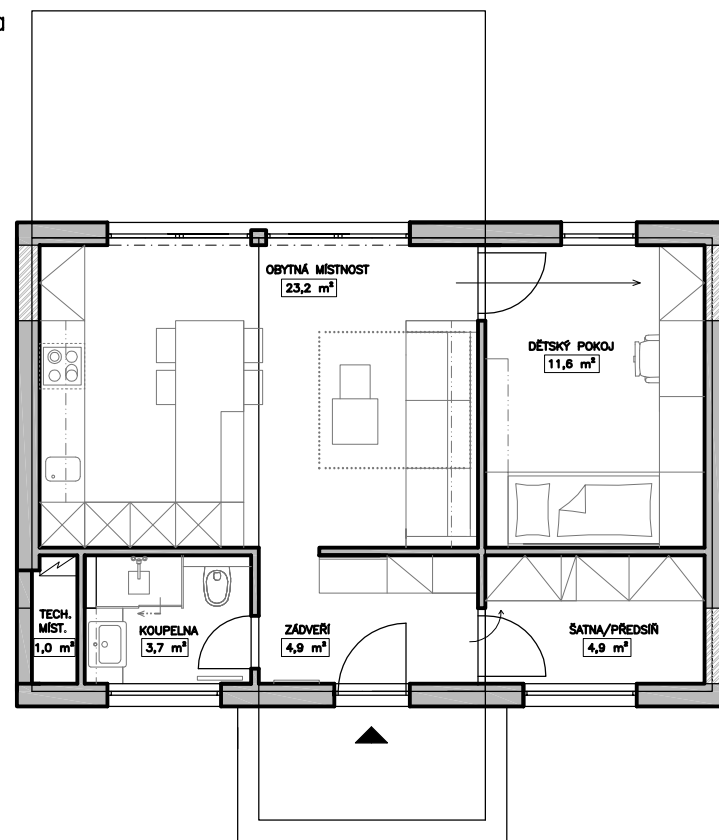

1. varianta

1+kk
32,8 m²

2. varianta

2+kk
49,2 m²

3. varianta

3+kk
65,7 m²

4. varianta

4+kk
99,1 m²

Další přídavné moduly

Pracovna
16,2 m²

Garáž
16,2 m²

Měřítko 1:100	Navrh Prokopová Veronika	Kreslil Prokopová Veronika	Kontroloval Hála Boris
Oddělení Ústav nábytku, designu a bydlení		Druh dokumentu Půdorys	Status dokumentu Návrhový
Mendelova univerzita v Brně		Název, doplňující název Modulové bydlení Varianty dispozic	Číslo dokumentu 01/01
Lesnická a dřevařská fakulta		Změna	Datum vydání 2017-04-03
		Jazyk CZ	List 1/1