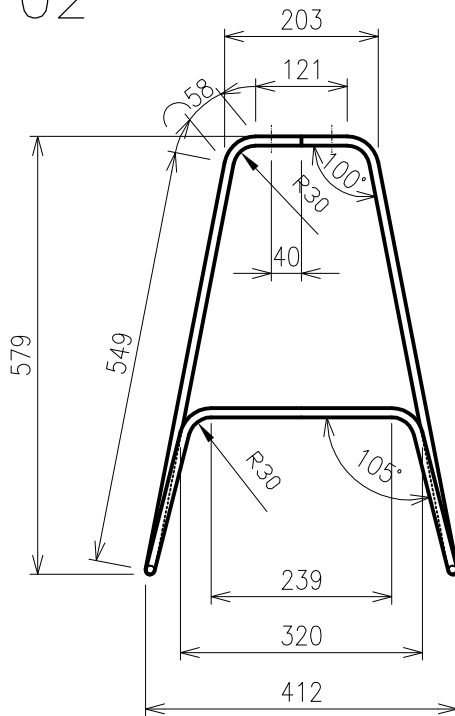

01

02

Měřítko 1:10	Navrh Prokopová Veronika	Kreslil Prokopová Veronika	Kontroloval Hála Boris	
Oddělení Ústav nábytku, designu a bydlení		Druh dokumentu Konstrukce		Status dokumentu Návrhový
  Lesnická a dřevařská fakulta		Název, doplňující název Barová židle		Číslo dokumentu 04/02
		Změna	Datum vydání 2017-04-13	Jazyk CZ