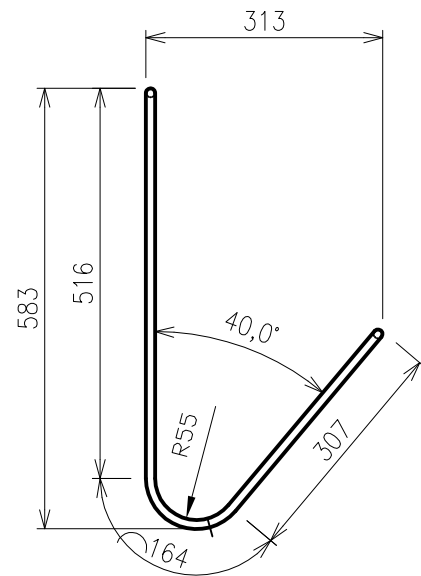

01

02

Měřítko 1:10	Navrh Prokopová Veronika	Kreslil Prokopová Veronika	Kontroloval Hála Boris	
Oddělení Ústav nábytku, designu a bydlení		Druh dokumentu Konstrukce		Status dokumentu Návrhový
  Lesnická a dřevařská fakulta		Název, doplňující název Barová židle		Číslo dokumentu 04/02
		Změna	Datum vydání 2017-04-13	Jazyk CZ