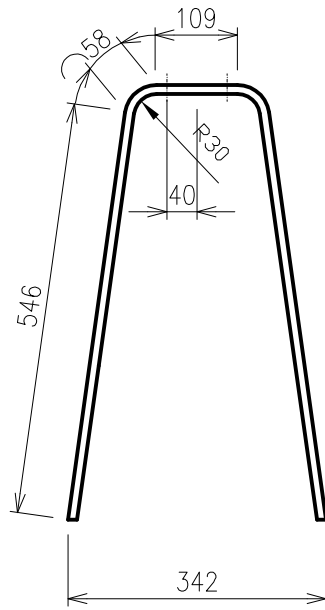

01

02

Měřítko 1:10	Navrh Prokopová Veronika	Kreslil Prokopová Veronika	Kontroloval Hála Boris	
Oddělení Ústav nábytku, designu a bydlení		Druh dokumentu Konstrukce		Status dokumentu Návrhový
  Lesnická a dřevařská fakulta		Název, doplňující název Barová židle		Číslo dokumentu 04/02
		Změna	Datum vydání 2017-04-13	Jazyk CZ