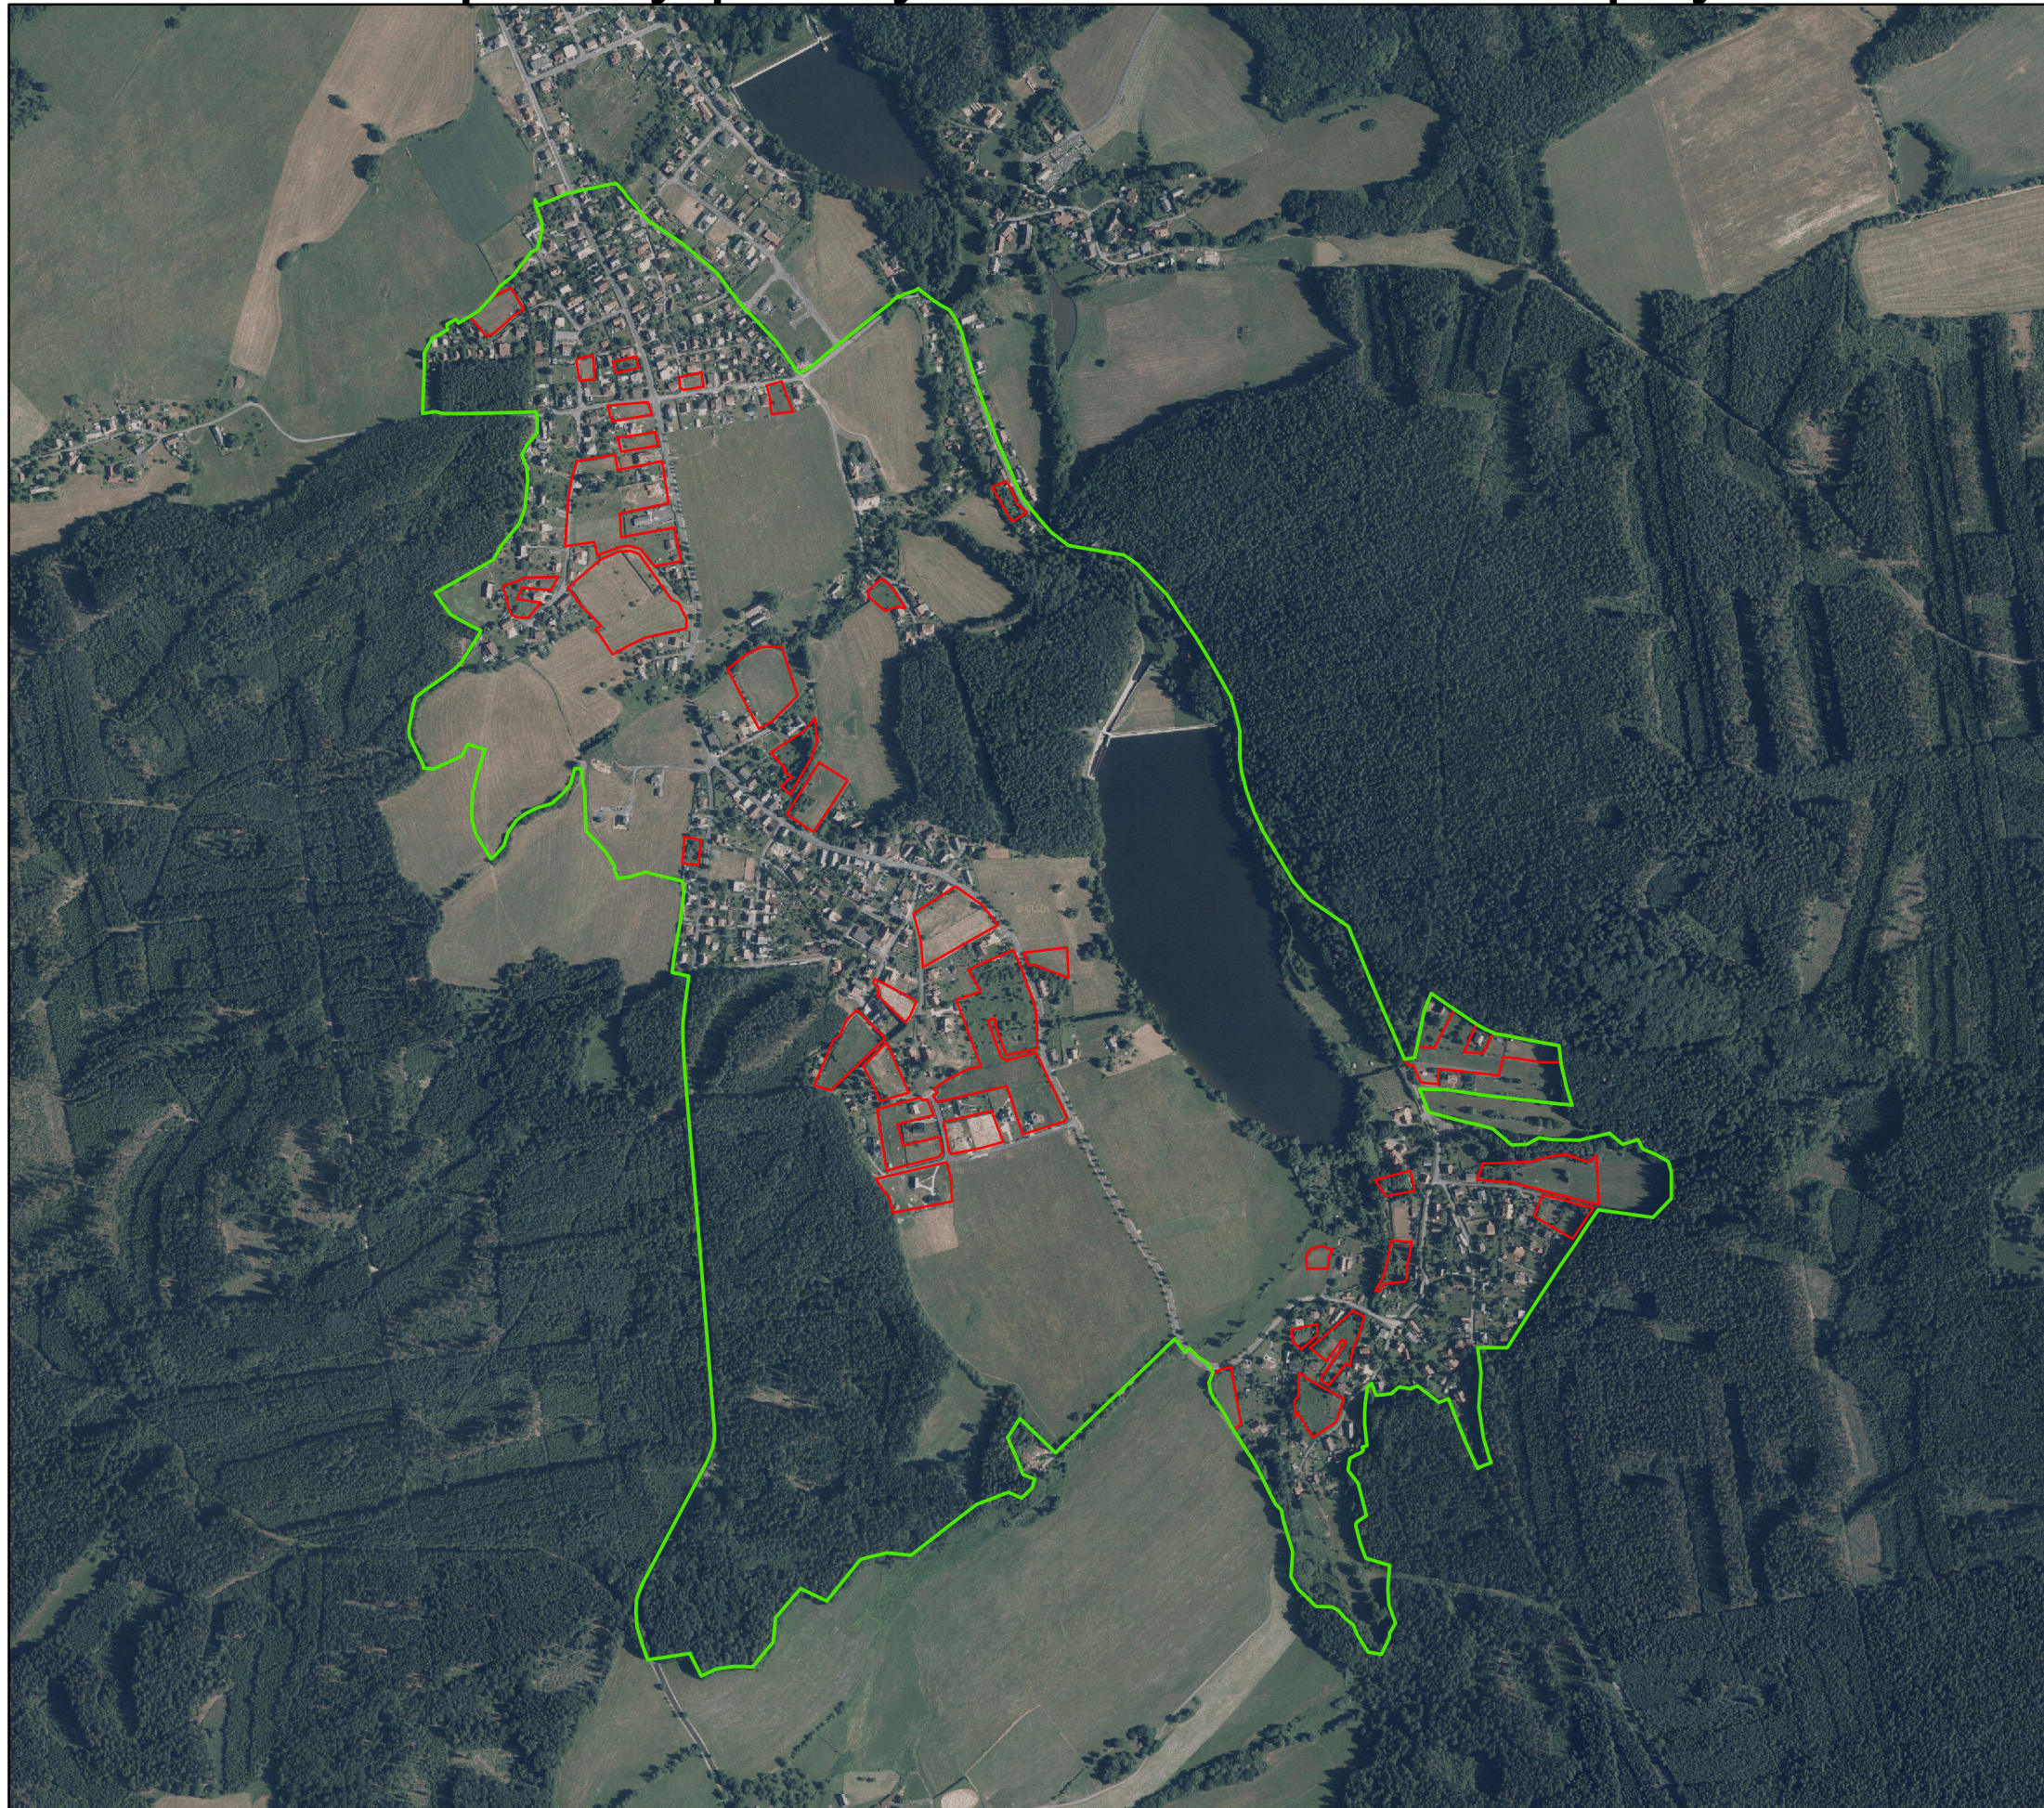

# Zastavitelné plochy pro bydlení v obci Chaloupky

## Legenda

-  Katastrální území Chaloupky
-  Zastavitelné plochy pro bydlení

Autor: Simona Lhotáková

Datum: 17.3.2020

Příloha č.1

1:10 000