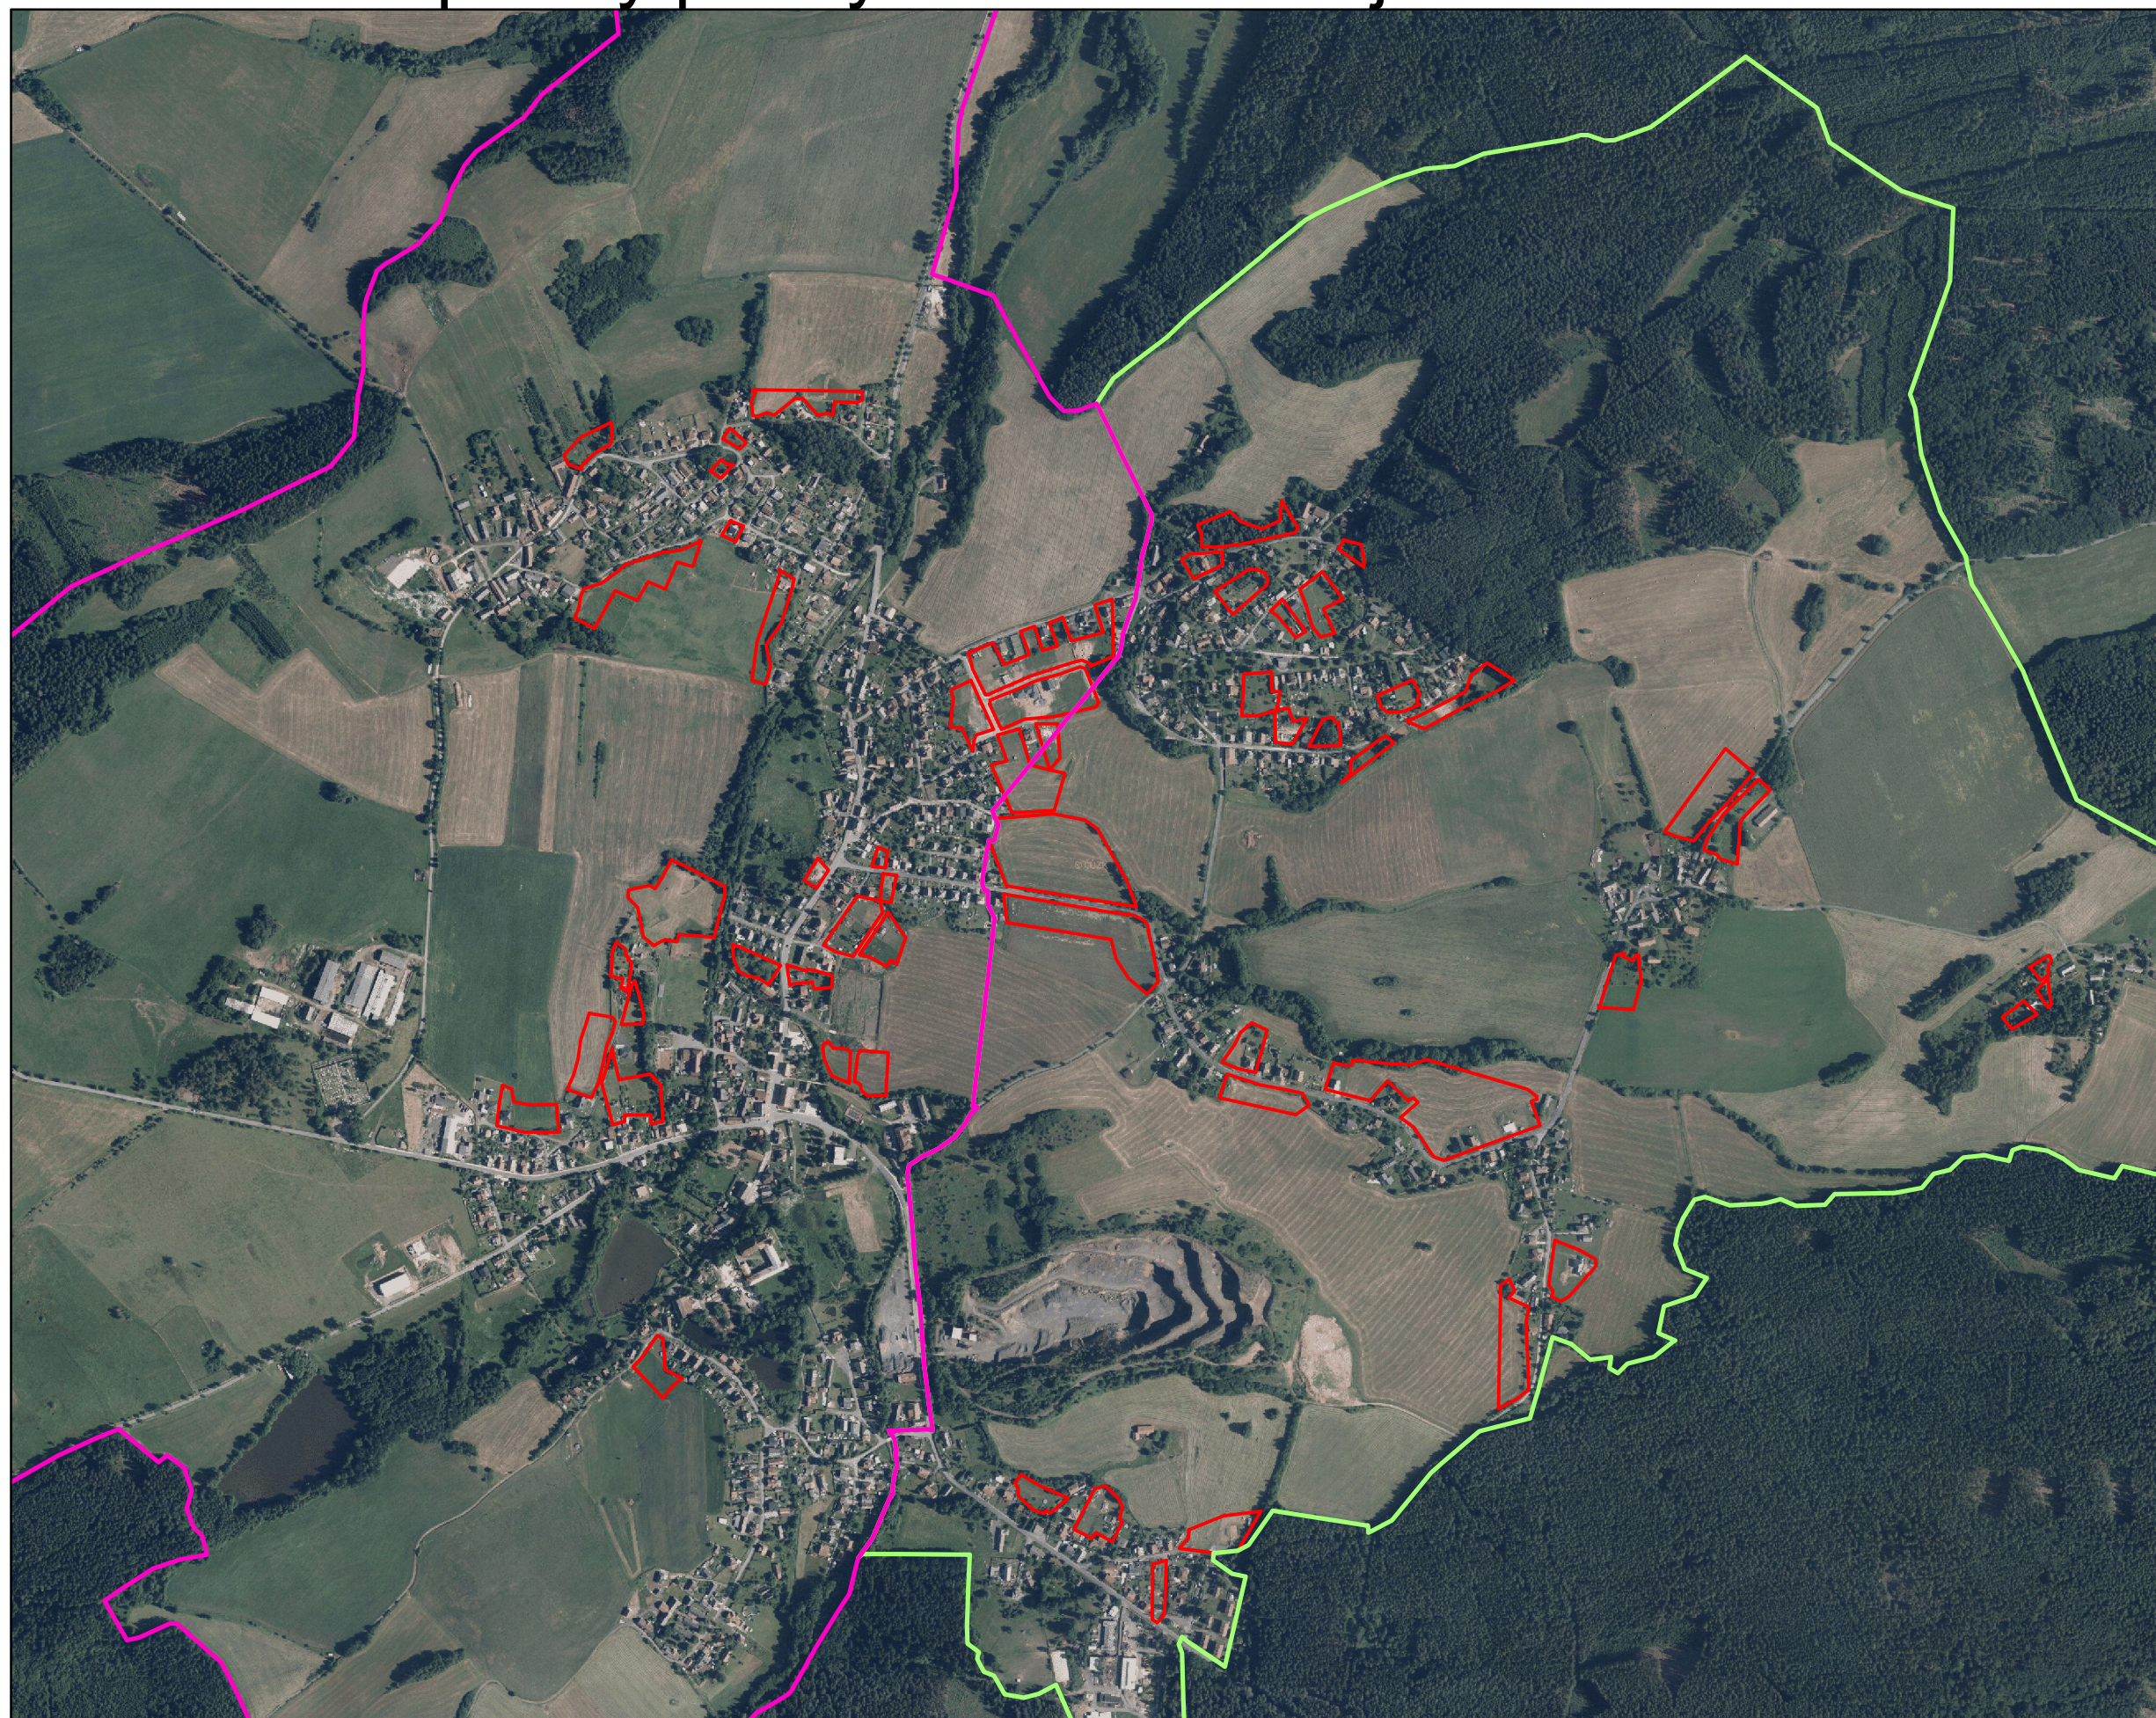

Zastavitelné plochy pro bydlení v obci Zaječov

Legenda

-  Katastrální území Zaječov
-  Katastrální území Kváň
-  Zastavitelné plochy pro bydlení

Autor: Simona Lhotáková

Datum: 17.3.2020

Příloha č.2

1:10 000