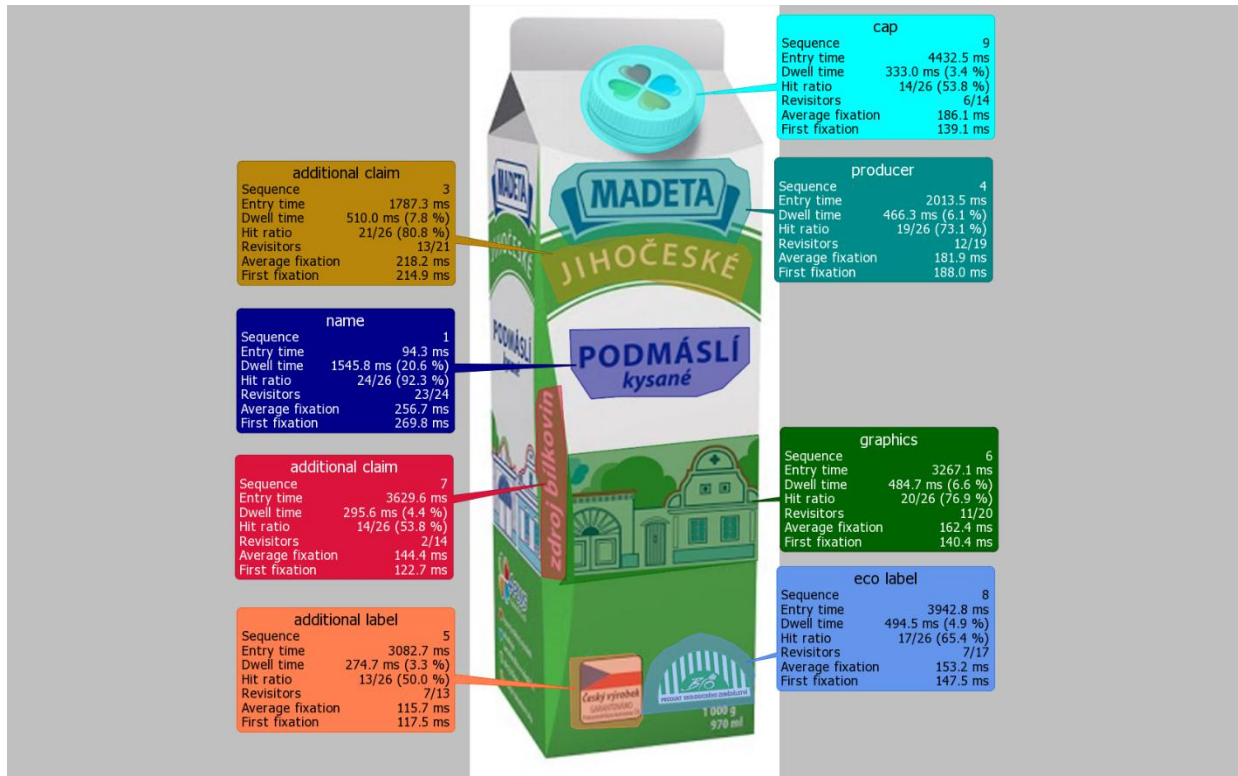

# Oblasti zájmů

Obrázek 37 LC Rosa- bylinné čaje – AOI

Obrázek 38 Tuřanské kysané zelí - AOI

Obrázek 39 BIO Extra jam – AOI

Obrázek 40 Hamánek - AOI

Obrázek 41 Gurmán Bio kečup – AOI

Obrázek 42 Jihočeský NATURE - bílý jogurt - AOI

Obrázek 43 Lipánek – AOI

Obrázek 44 Pečený králík - AOI

Obrázek 45 Medovina z Vysočiny - AOI

Obrázek 46 Jihočeské máslo – AOI

Obrázek 47 Hostětínský mošt - jablko - AOI

Obrázek 48 Hostětínský most - jablko a červená řepa – AOI

Obrázek 49 Mléko lahodné plnotučné - AOI

Obrázek 50 Paštika z divočáka – AOI

Obrázek 51 Mléko lahodné polotučné - AOI

Obrázek 52 Podmáslí kysané – AOI

Obrázek 53 Smetana ke šlehání 33% - AOI