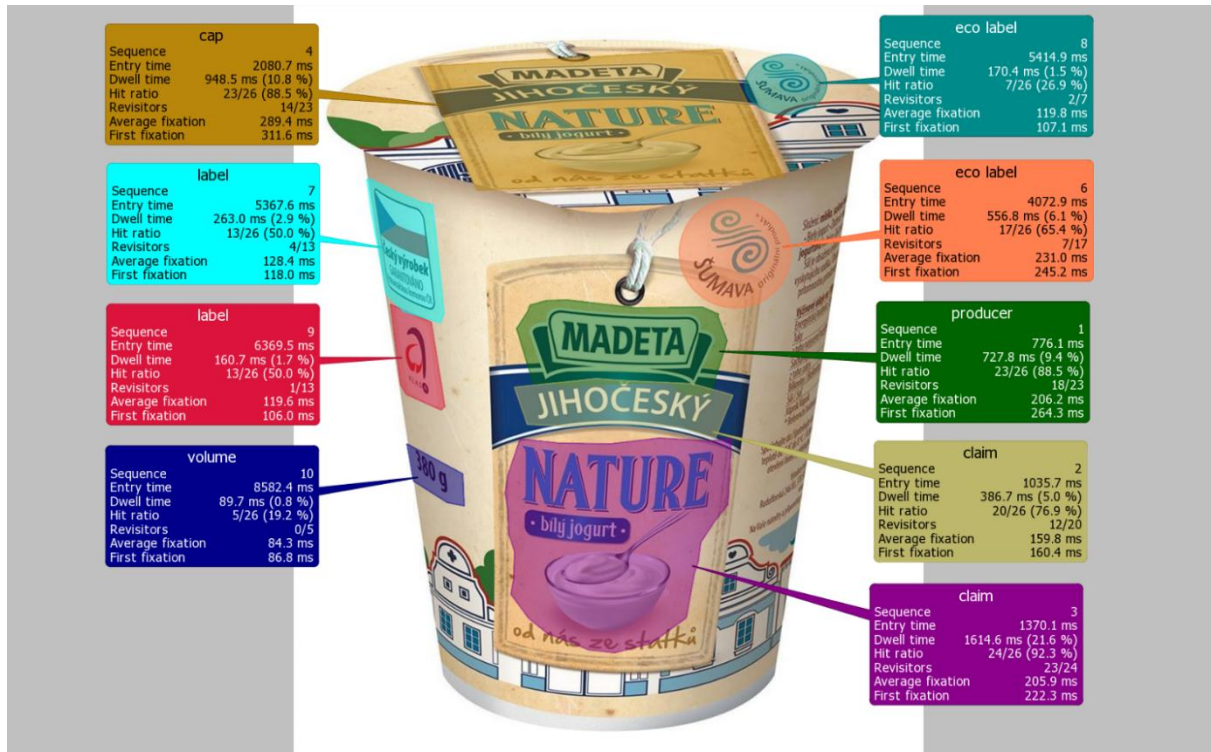

Obrázek 32 Smetana ke šlehání 33% - Heat map

Obrázek 33 Mléko lahodné plnotučné - Heat mapa

Obrázek 34 LC Rosa - bylinné čaje - Heat mapa

Obrázek 35 Mléko lahodné polotučné - Heat mapa

Obrázek 36 Tuňanské kysané zelí - Heat mapa

# Oblasti zájmů

Obrázek 37 LC Rosa- bylinné čaje – AOI

Obrázek 38 Tuřanské kysané zelí - AOI

Obrázek 39 BIO Extra jam – AOI

Obrázek 40 Hamánek - AOI

Obrázek 41 Gurmán Bio kečup – AOI

Obrázek 42 Jihočeský NATURE - bílý jogurt - AOI