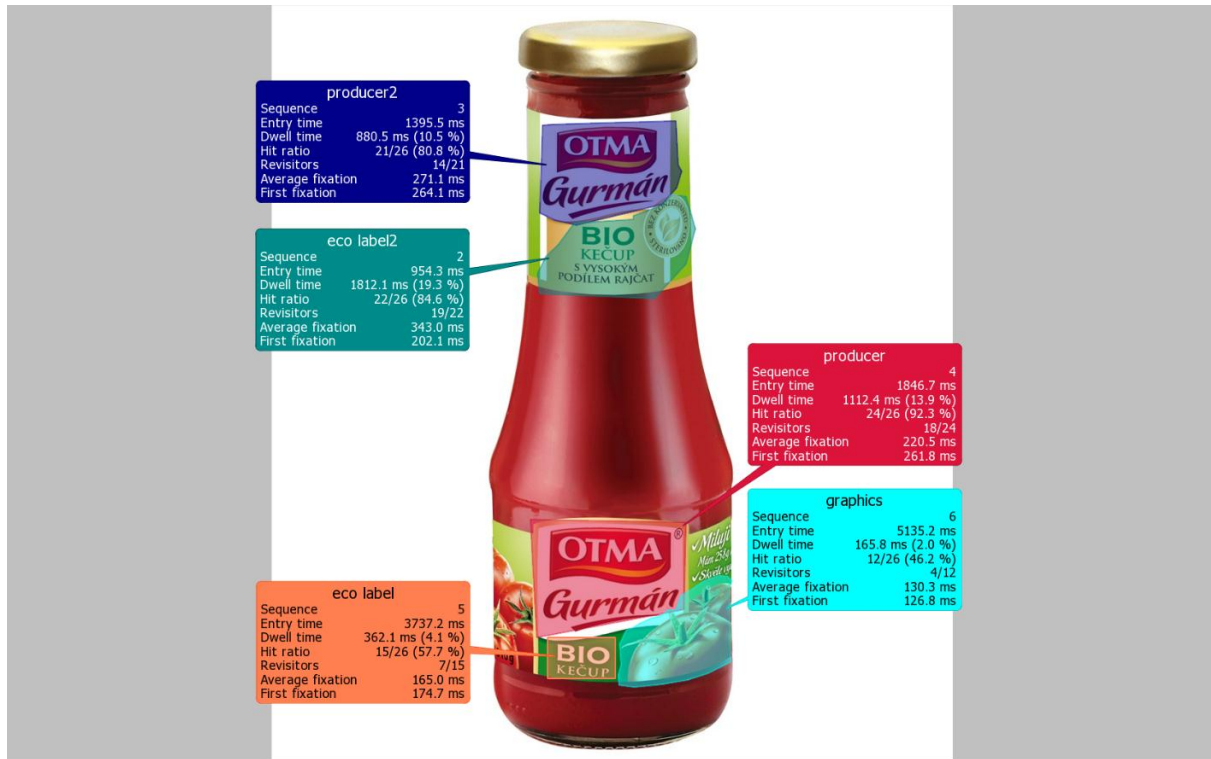

# Oblasti zájmů

Obrázek 37 LC Rosa- bylinné čaje – AOI

Obrázek 38 Tuřanské kysané zelí - AOI

Obrázek 39 BIO Extra jam – AOI

Obrázek 40 Hamánek - AOI

Obrázek 41 Gurmán Bio kečup – AOI

Obrázek 42 Jihočeský NATURE - bílý jogurt - AOI