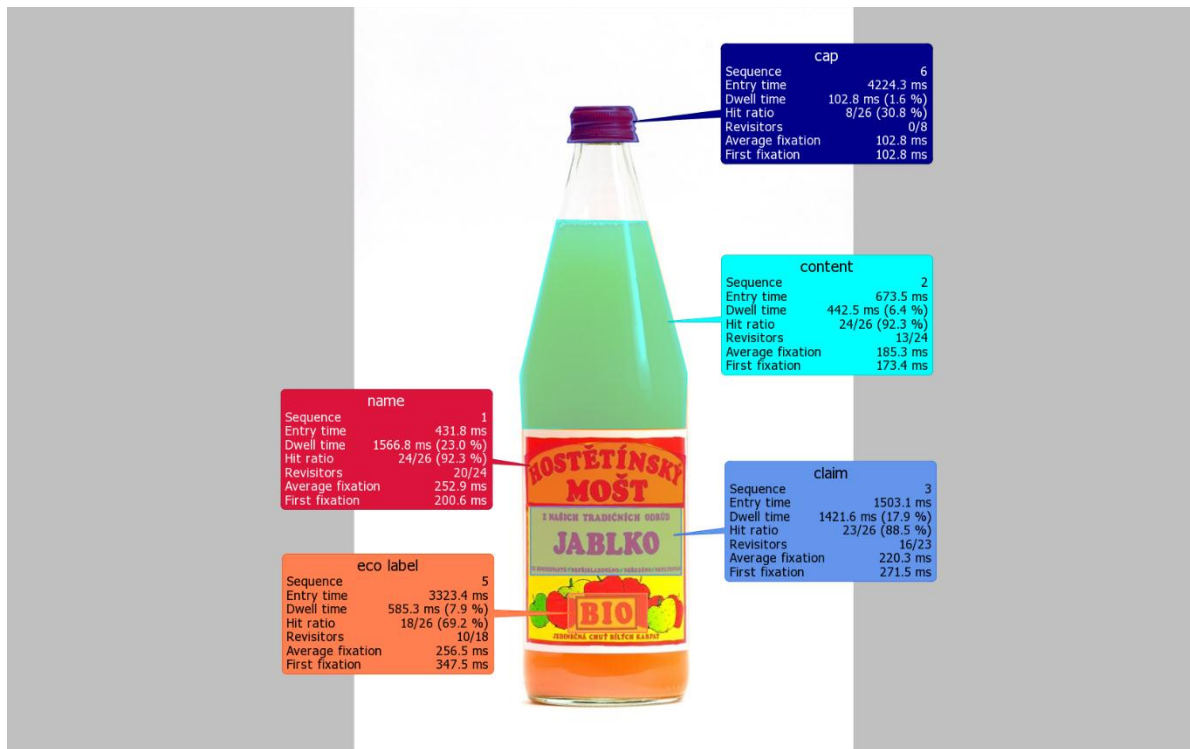

Obrázek 47 Hostětínský mošt - jablko - AOI