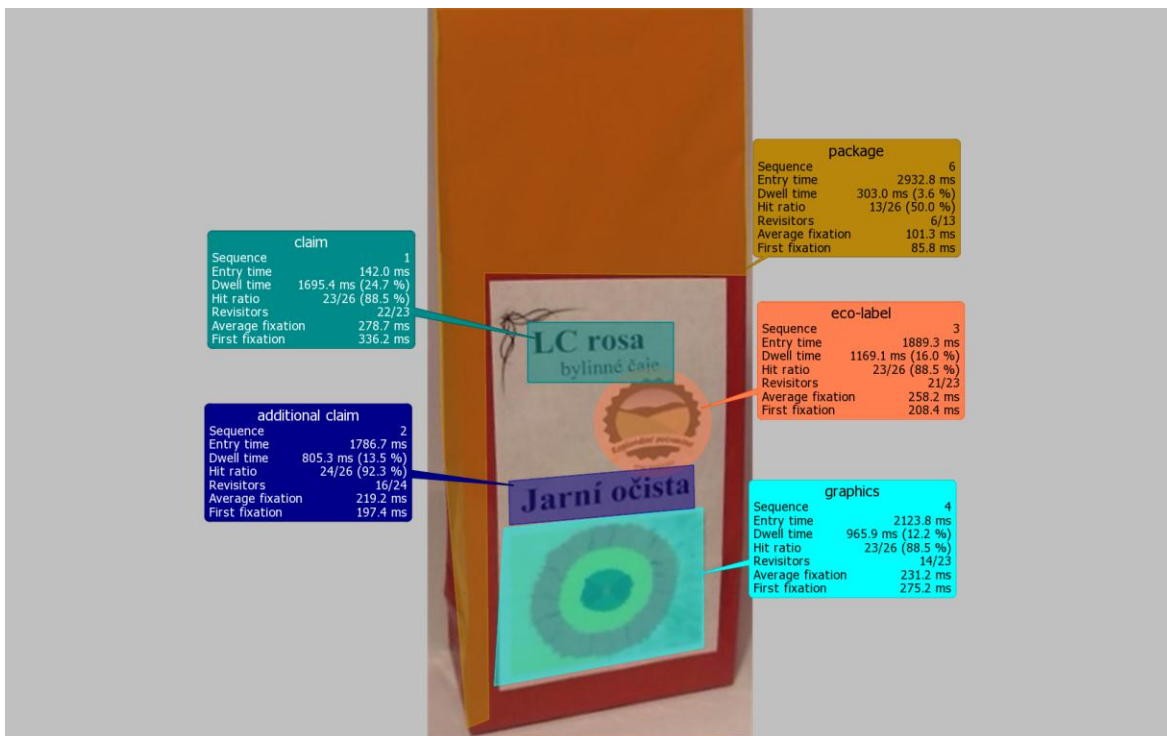

Oblasti zájmů

Obrázek 37 LC Rosa- bylinné čaje – AOI