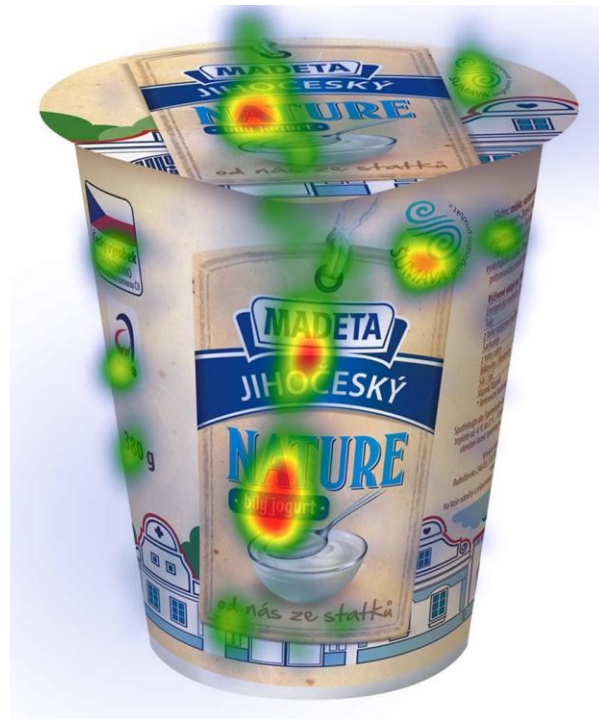

Obrázek 15 *Medovina z Vysočiny*

Obrázek 16 *Podmásli kysané*

Obrázek 17 *Mléko lahodné plnotučné*

## **Obrázky originálních značení, které byly dodatečně na produkty přidány**

Obrázek 18 *ŠUMAVA originální produkt*

Obrázek 19 TOULAVA originální produkt

Obrázek 20 Produkt ekologického zemědělství

## Heat maps

Obrázek 21 Hamánek - Heat mapa

Obrázek 22 Jihočeský NATURE - bílý jogurt – Heat mapa

Obrázek 23 BIO Extra jam Heat mapa

Obrázek 25 Gurmán Bio kečup – Heat mapa

Obrázek 24 Lipánek - Heat mapa

Obrázek 26 Hostětínský mošt - jablko a červená řepa - Heat mapa

Obrázek 27 Pečený králík - Heat mapa

Obrázek 28 Medovina z Vysočiny - Heat mapa

Obrázek 29 Hostětínský mošt – jablko – Heat mapa

Obrázek 30 Paštika z divočáka - Heat mapa

Obrázek 31 Podmáslí kysané - Heat map