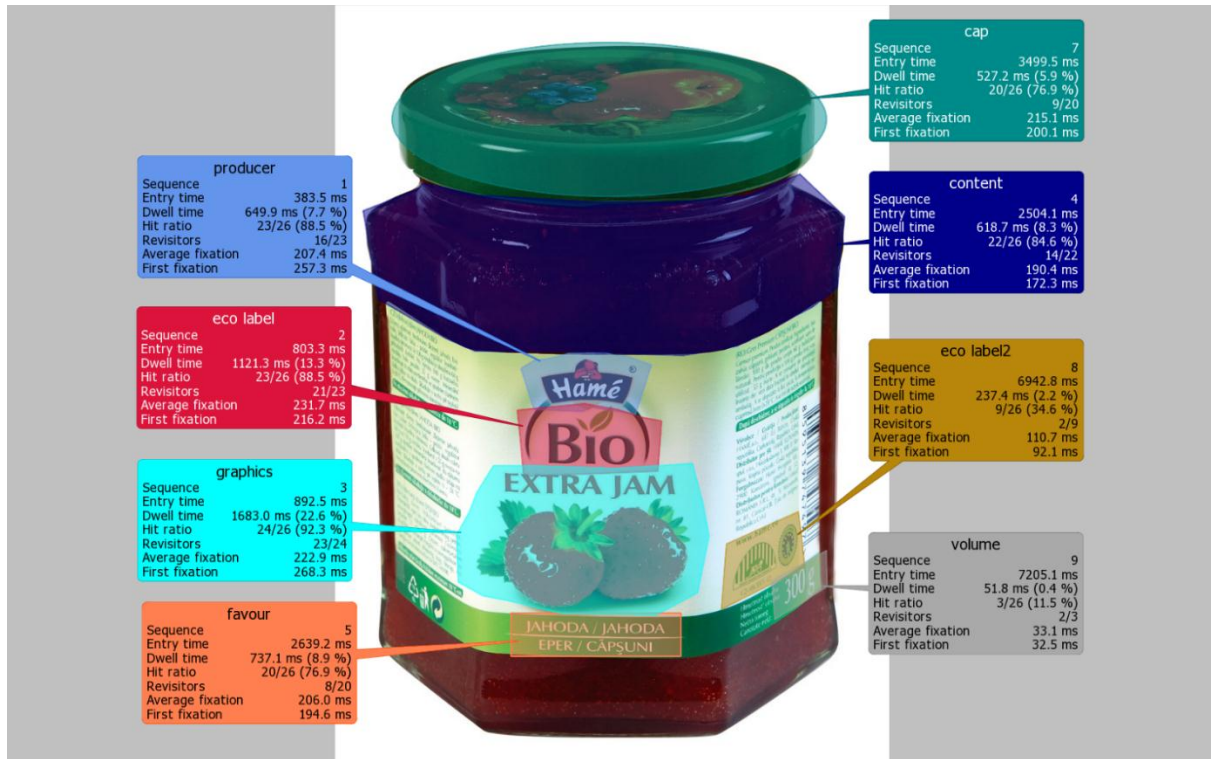

Obrázek 32 Smetana ke šlehání 33% - Heat map

Obrázek 33 Mléko lahodné plnotučné - Heat mapa

Obrázek 34 LC Rosa - bylinné čaje - Heat mapa

Obrázek 35 Mléko lahodné polotučné - Heat mapa

Obrázek 36 Tuňanské kysané zelí - Heat mapa

# Oblasti zájmů

Obrázek 37 LC Rosa- bylinné čaje – AOI

Obrázek 38 Tuřanské kysané zelí - AOI

Obrázek 39 BIO Extra jam – AOI

Obrázek 40 Hamánek - AOI

Obrázek 41 Gurmán Bio kečup – AOI

Obrázek 42 Jihočeský NATURE - bílý jogurt - AOI