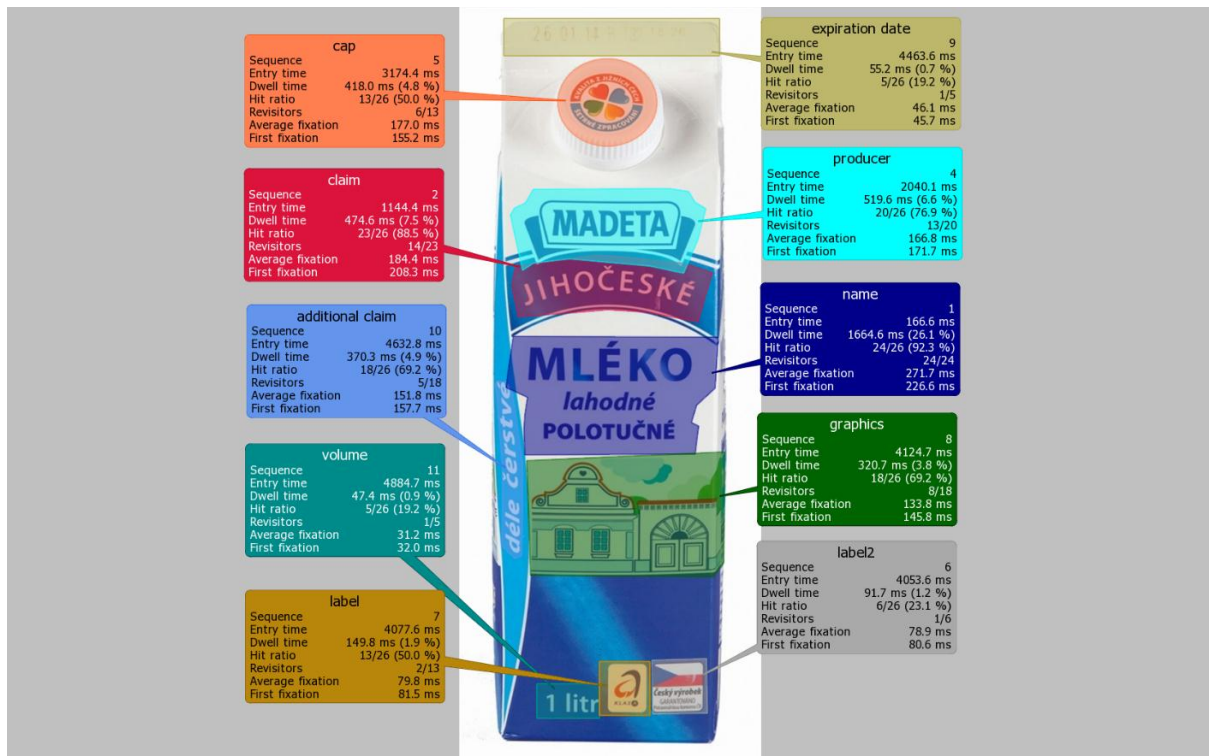

# Oblasti zájmů

Obrázek 37 LC Rosa- bylinné čaje – AOI

Obrázek 38 Tuřanské kysané zelí - AOI

Obrázek 39 BIO Extra jam – AOI

Obrázek 40 Hamánek - AOI

Obrázek 41 Gurmán Bio kečup – AOI

Obrázek 42 Jihočeský NATURE - bílý jogurt - AOI

Obrázek 43 Lipánek – AOI

Obrázek 44 Pečený králík - AOI

Obrázek 45 Medovina z Vysočiny - AOI

Obrázek 46 Jihočeské máslo – AOI

Obrázek 47 Hostětínský mošt - jablko - AOI

Obrázek 48 Hostětínský most - jablko a červená řepa – AOI

Obrázek 49 Mléko lahodné plnotučné - AOI

Obrázek 50 Paštika z divočáka – AOI

Obrázek 51 Mléko lahodné polotučné - AOI

Obrázek 52 Podmáslí kysané – AOI

Obrázek 53 Smetana ke šlehání 33% - AOI