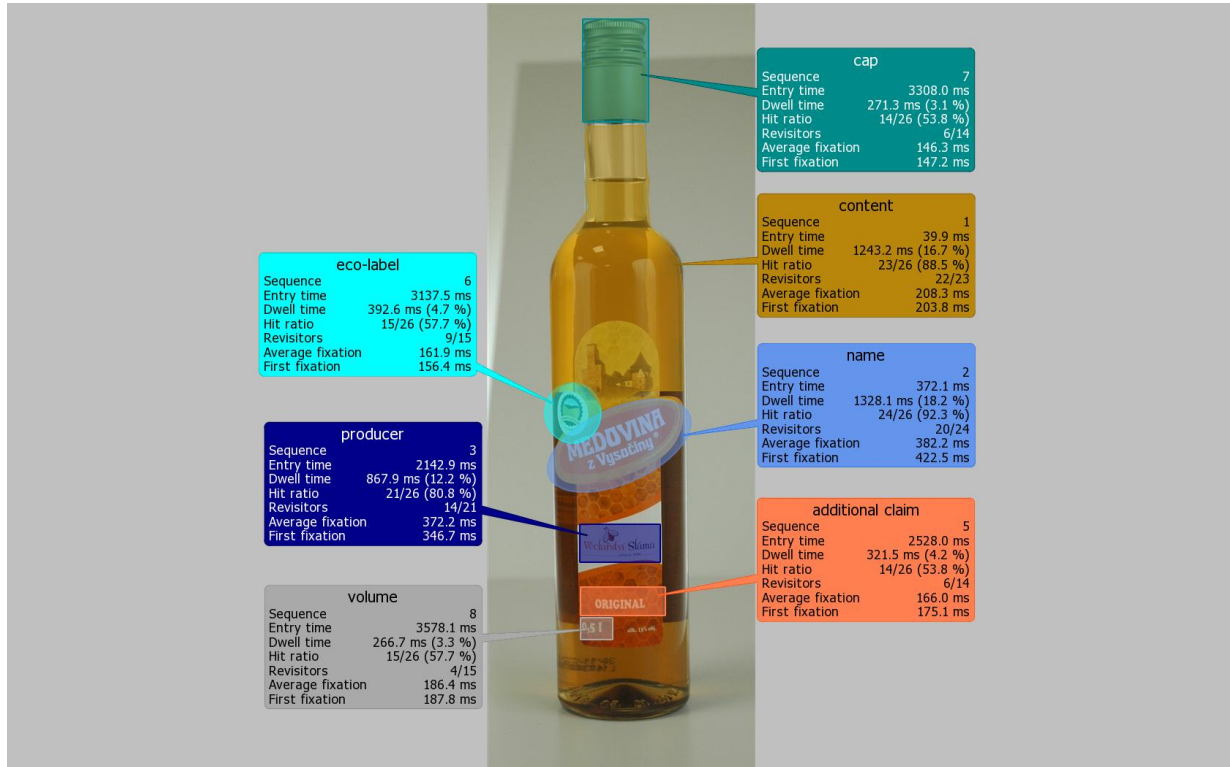

Obrázek 45 Medovina z Vysočiny - AOI