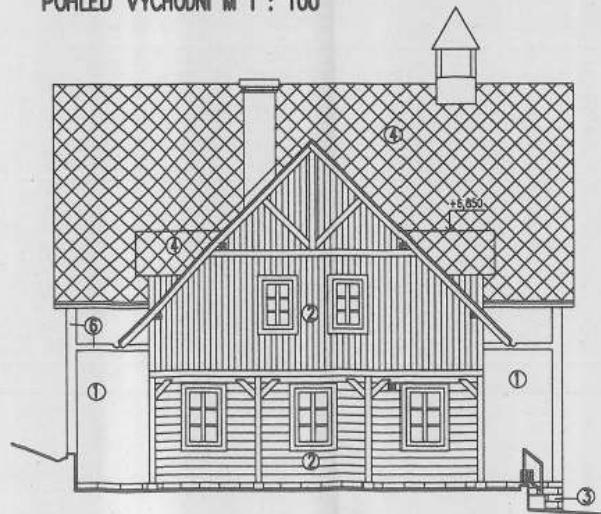

Půdorys přízemí
Hasičská zbrojnice Kytlice

Půdorys podkroví
Hasičská zbrojnice Kytlice

Příčný řez roubenkou
Hasičská zbrojnice Kytlice

Příčný řez garážemi
Hasičská zbrojnice Kytlice

POHLED SEVERNÍ M 1 : 100

POHLED ZÁPADNÍ M 1 : 100

POHLED VÝCHODNÍ M 1 : 100

POHLED JIŽNÍ M 1 : 100