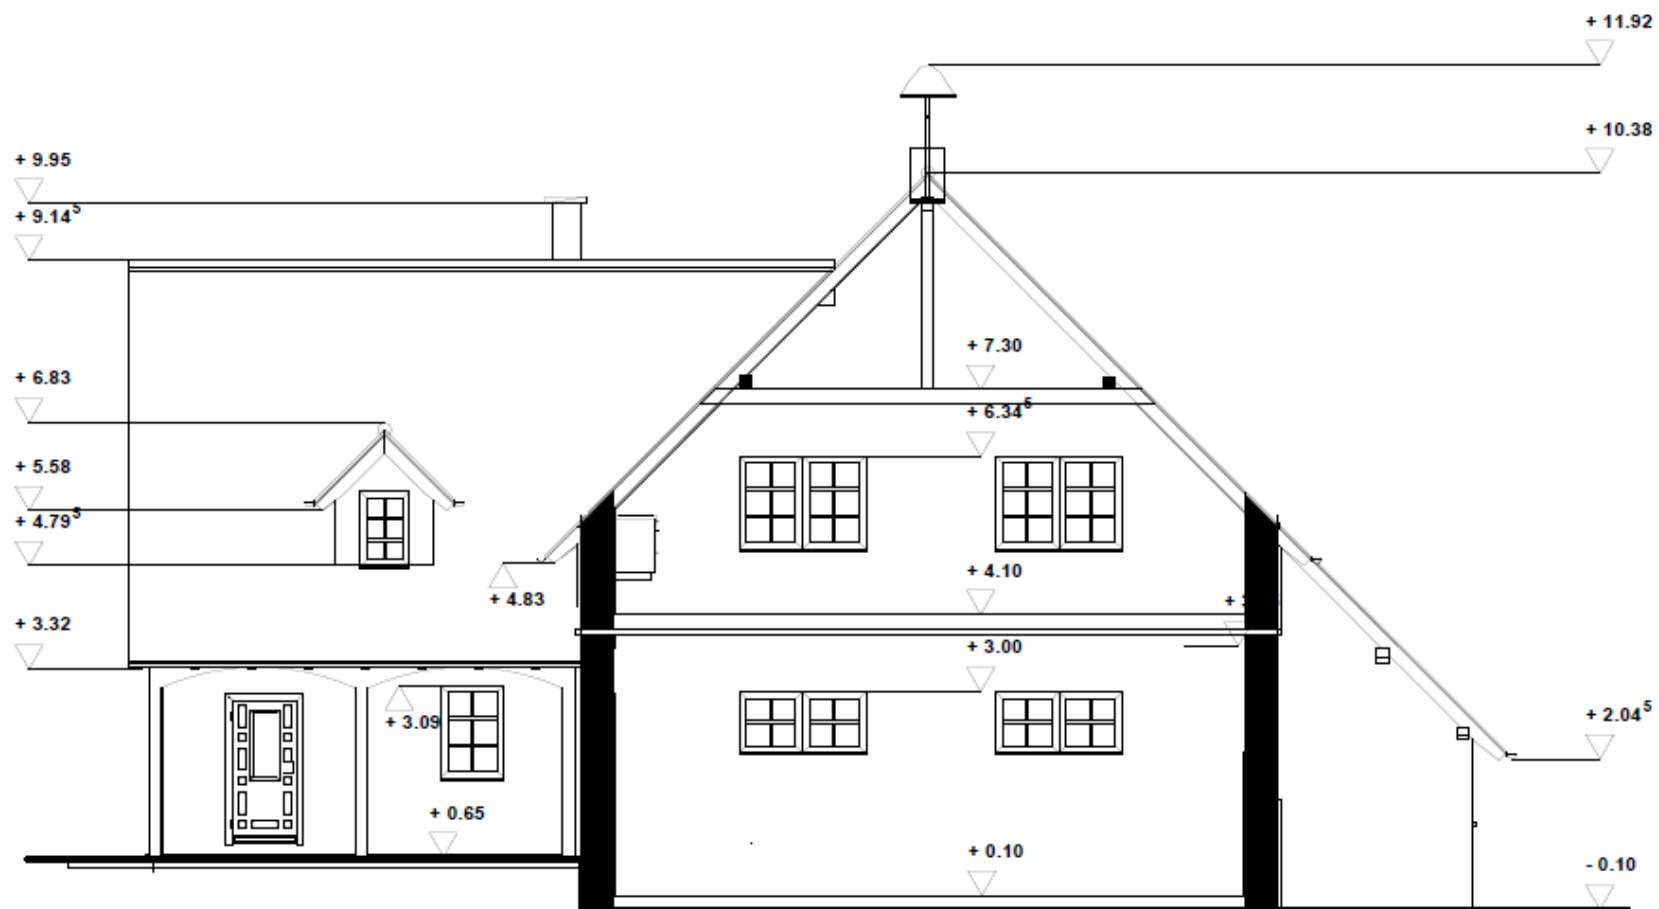

Půdorys přízemí
Hasičská zbrojnice Kytlice

Půdorys podkroví
Hasičská zbrojnice Kytlice

Příčný řez roubenkou
Hasičská zbrojnice Kytlice

Příčný řez garážemi
Hasičská zbrojnice Kytlice

POHLED SEVERNÍ M 1 : 100

POHLED ZÁPADNÍ M 1 : 100

POHLED VÝCHODNÍ M 1 : 100

POHLED JIŽNÍ M 1 : 100