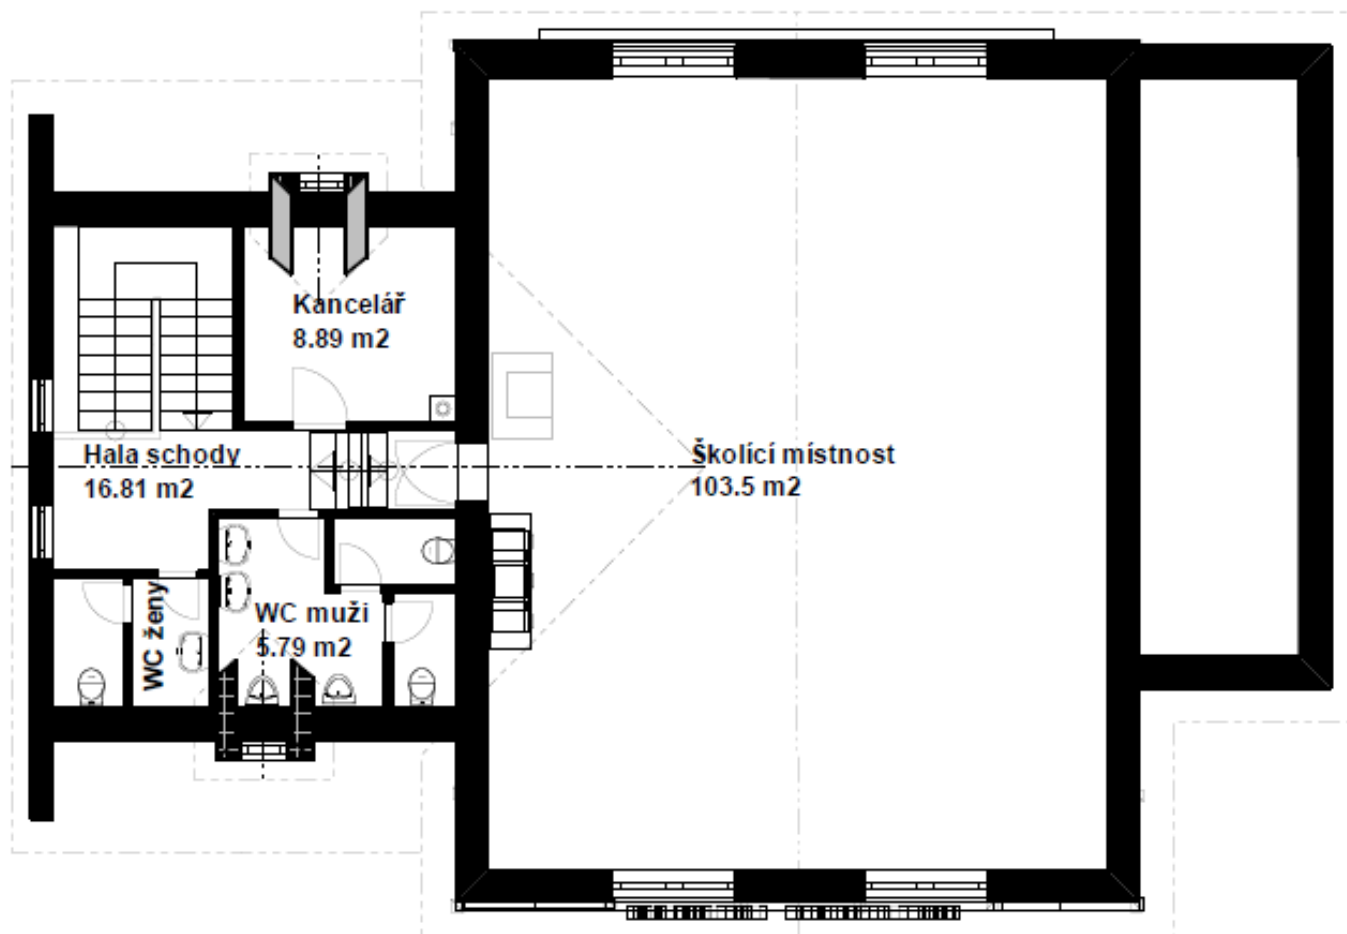

Půdorys přízemí
Hasičská zbrojnice Kytlice

Půdorys podkroví
Hasičská zbrojnice Kytlice

Příčný řez roubenkou
Hasičská zbrojnice Kytlice

Příčný řez garážemi
Hasičská zbrojnice Kytlice

POHLED SEVERNÍ M 1 : 100

POHLED ZÁPADNÍ M 1 : 100

POHLED VÝCHODNÍ M 1 : 100

POHLED JIŽNÍ M 1 : 100