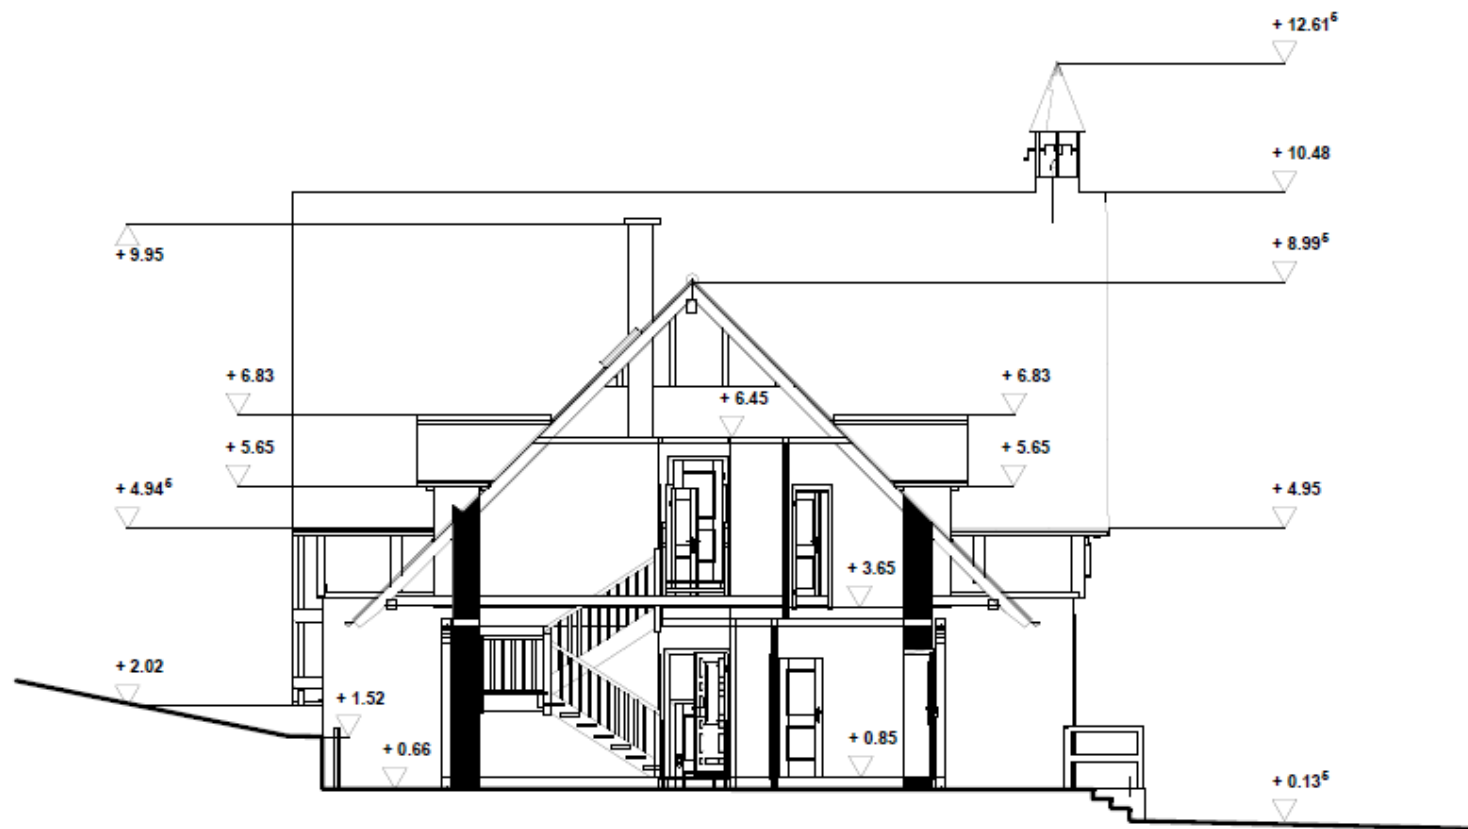

Půdorys přízemí
Hasičská zbrojnice Kytlice

Půdorys podkroví
Hasičská zbrojnice Kytlice

Příčný řez roubenkou
Hasičská zbrojnice Kytlice

Příčný řez garážemi
Hasičská zbrojnice Kytlice

POHLED SEVERNÍ M 1 : 100

POHLED ZÁPADNÍ M 1 : 100

POHLED VÝCHODNÍ M 1 : 100

POHLED JIŽNÍ M 1 : 100