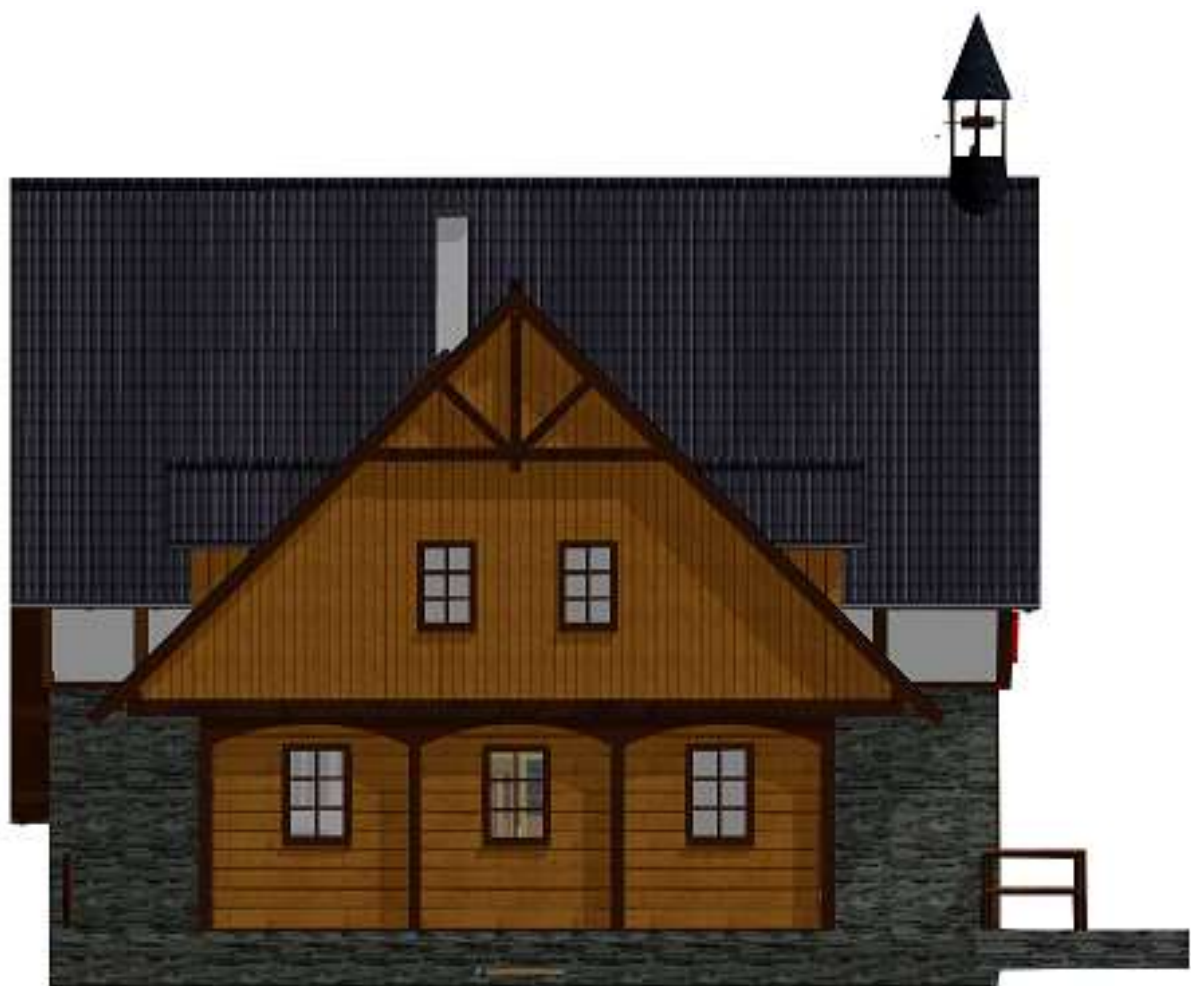

Půdorys přízemí
Hasičská zbrojnice Kytlice

Půdorys podkroví
Hasičská zbrojnice Kytlice

Příčný řez roubenkou
Hasičská zbrojnice Kytlice

Příčný řez garážemi
Hasičská zbrojnice Kytlice

POHLED SEVERNÍ M 1 : 100

POHLED ZÁPADNÍ M 1 : 100

POHLED VÝCHODNÍ M 1 : 100

POHLED JIŽNÍ M 1 : 100