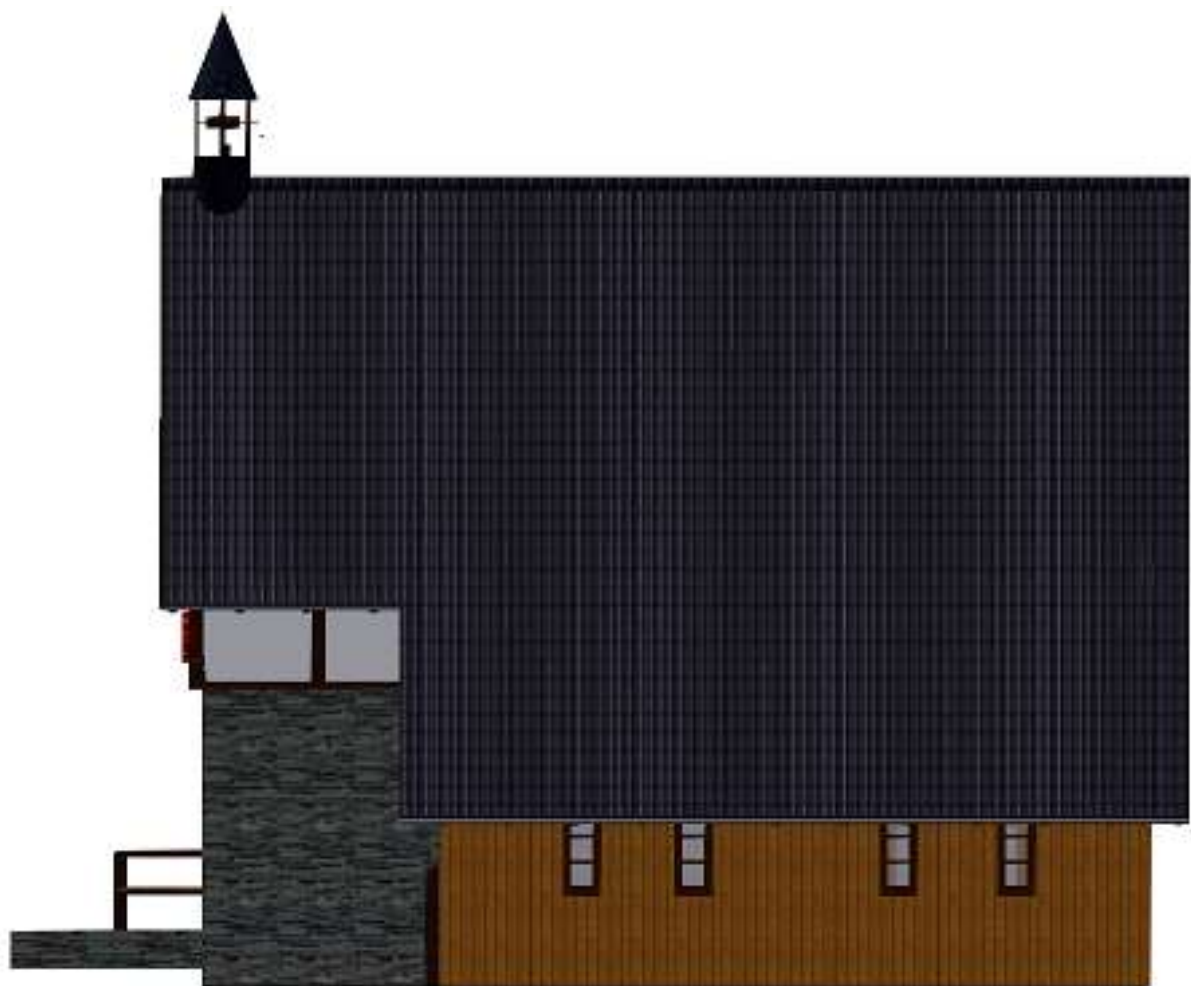

Půdorys přízemí
Hasičská zbrojnice Kytlice

Půdorys podkroví
Hasičská zbrojnice Kytlice

Příčný řez roubenkou
Hasičská zbrojnice Kytlice

Příčný řez garážemi
Hasičská zbrojnice Kytlice

POHLED SEVERNÍ M 1 : 100

POHLED ZÁPADNÍ M 1 : 100

POHLED VÝCHODNÍ M 1 : 100

POHLED JIŽNÍ M 1 : 100