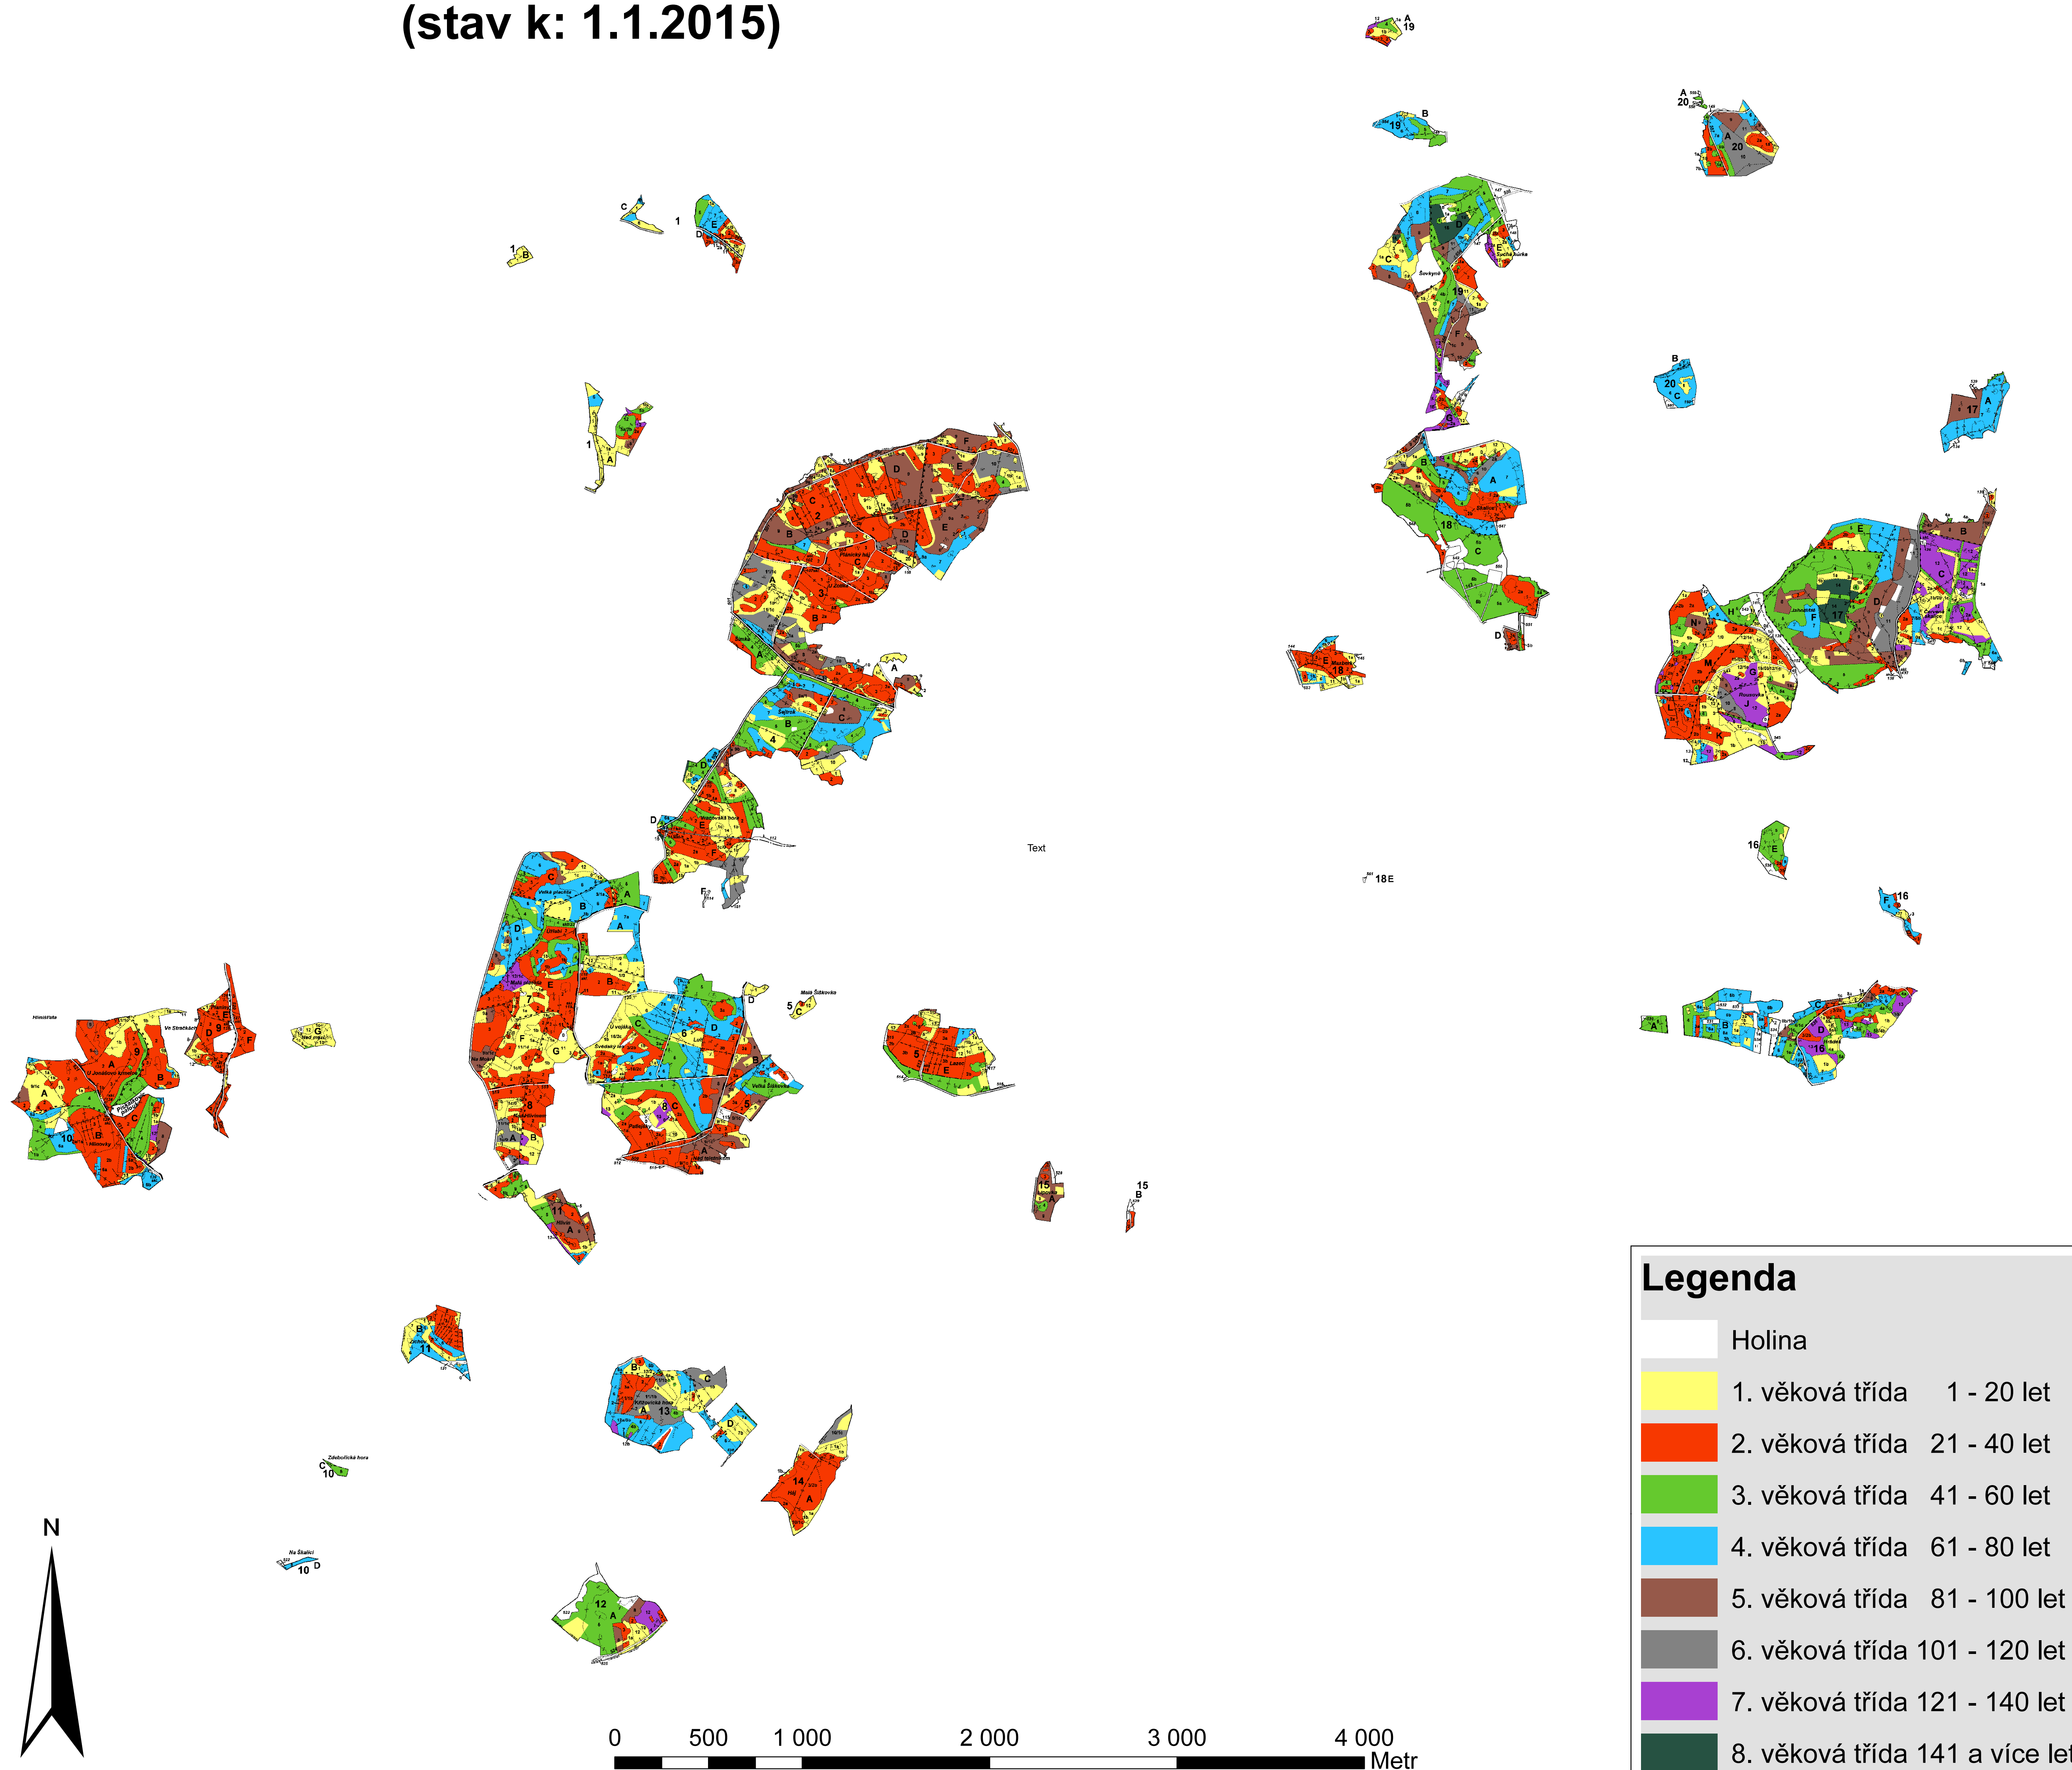

# LHC Městské lesy Plánice - upravená porostní mapa (stav k: 1.1.2015)

### Legenda

	Holina
	1. věková třída 1 - 20 let
	2. věková třída 21 - 40 let
	3. věková třída 41 - 60 let
	4. věková třída 61 - 80 let
	5. věková třída 81 - 100 let
	6. věková třída 101 - 120 let
	7. věková třída 121 - 140 let
	8. věková třída 141 a více let