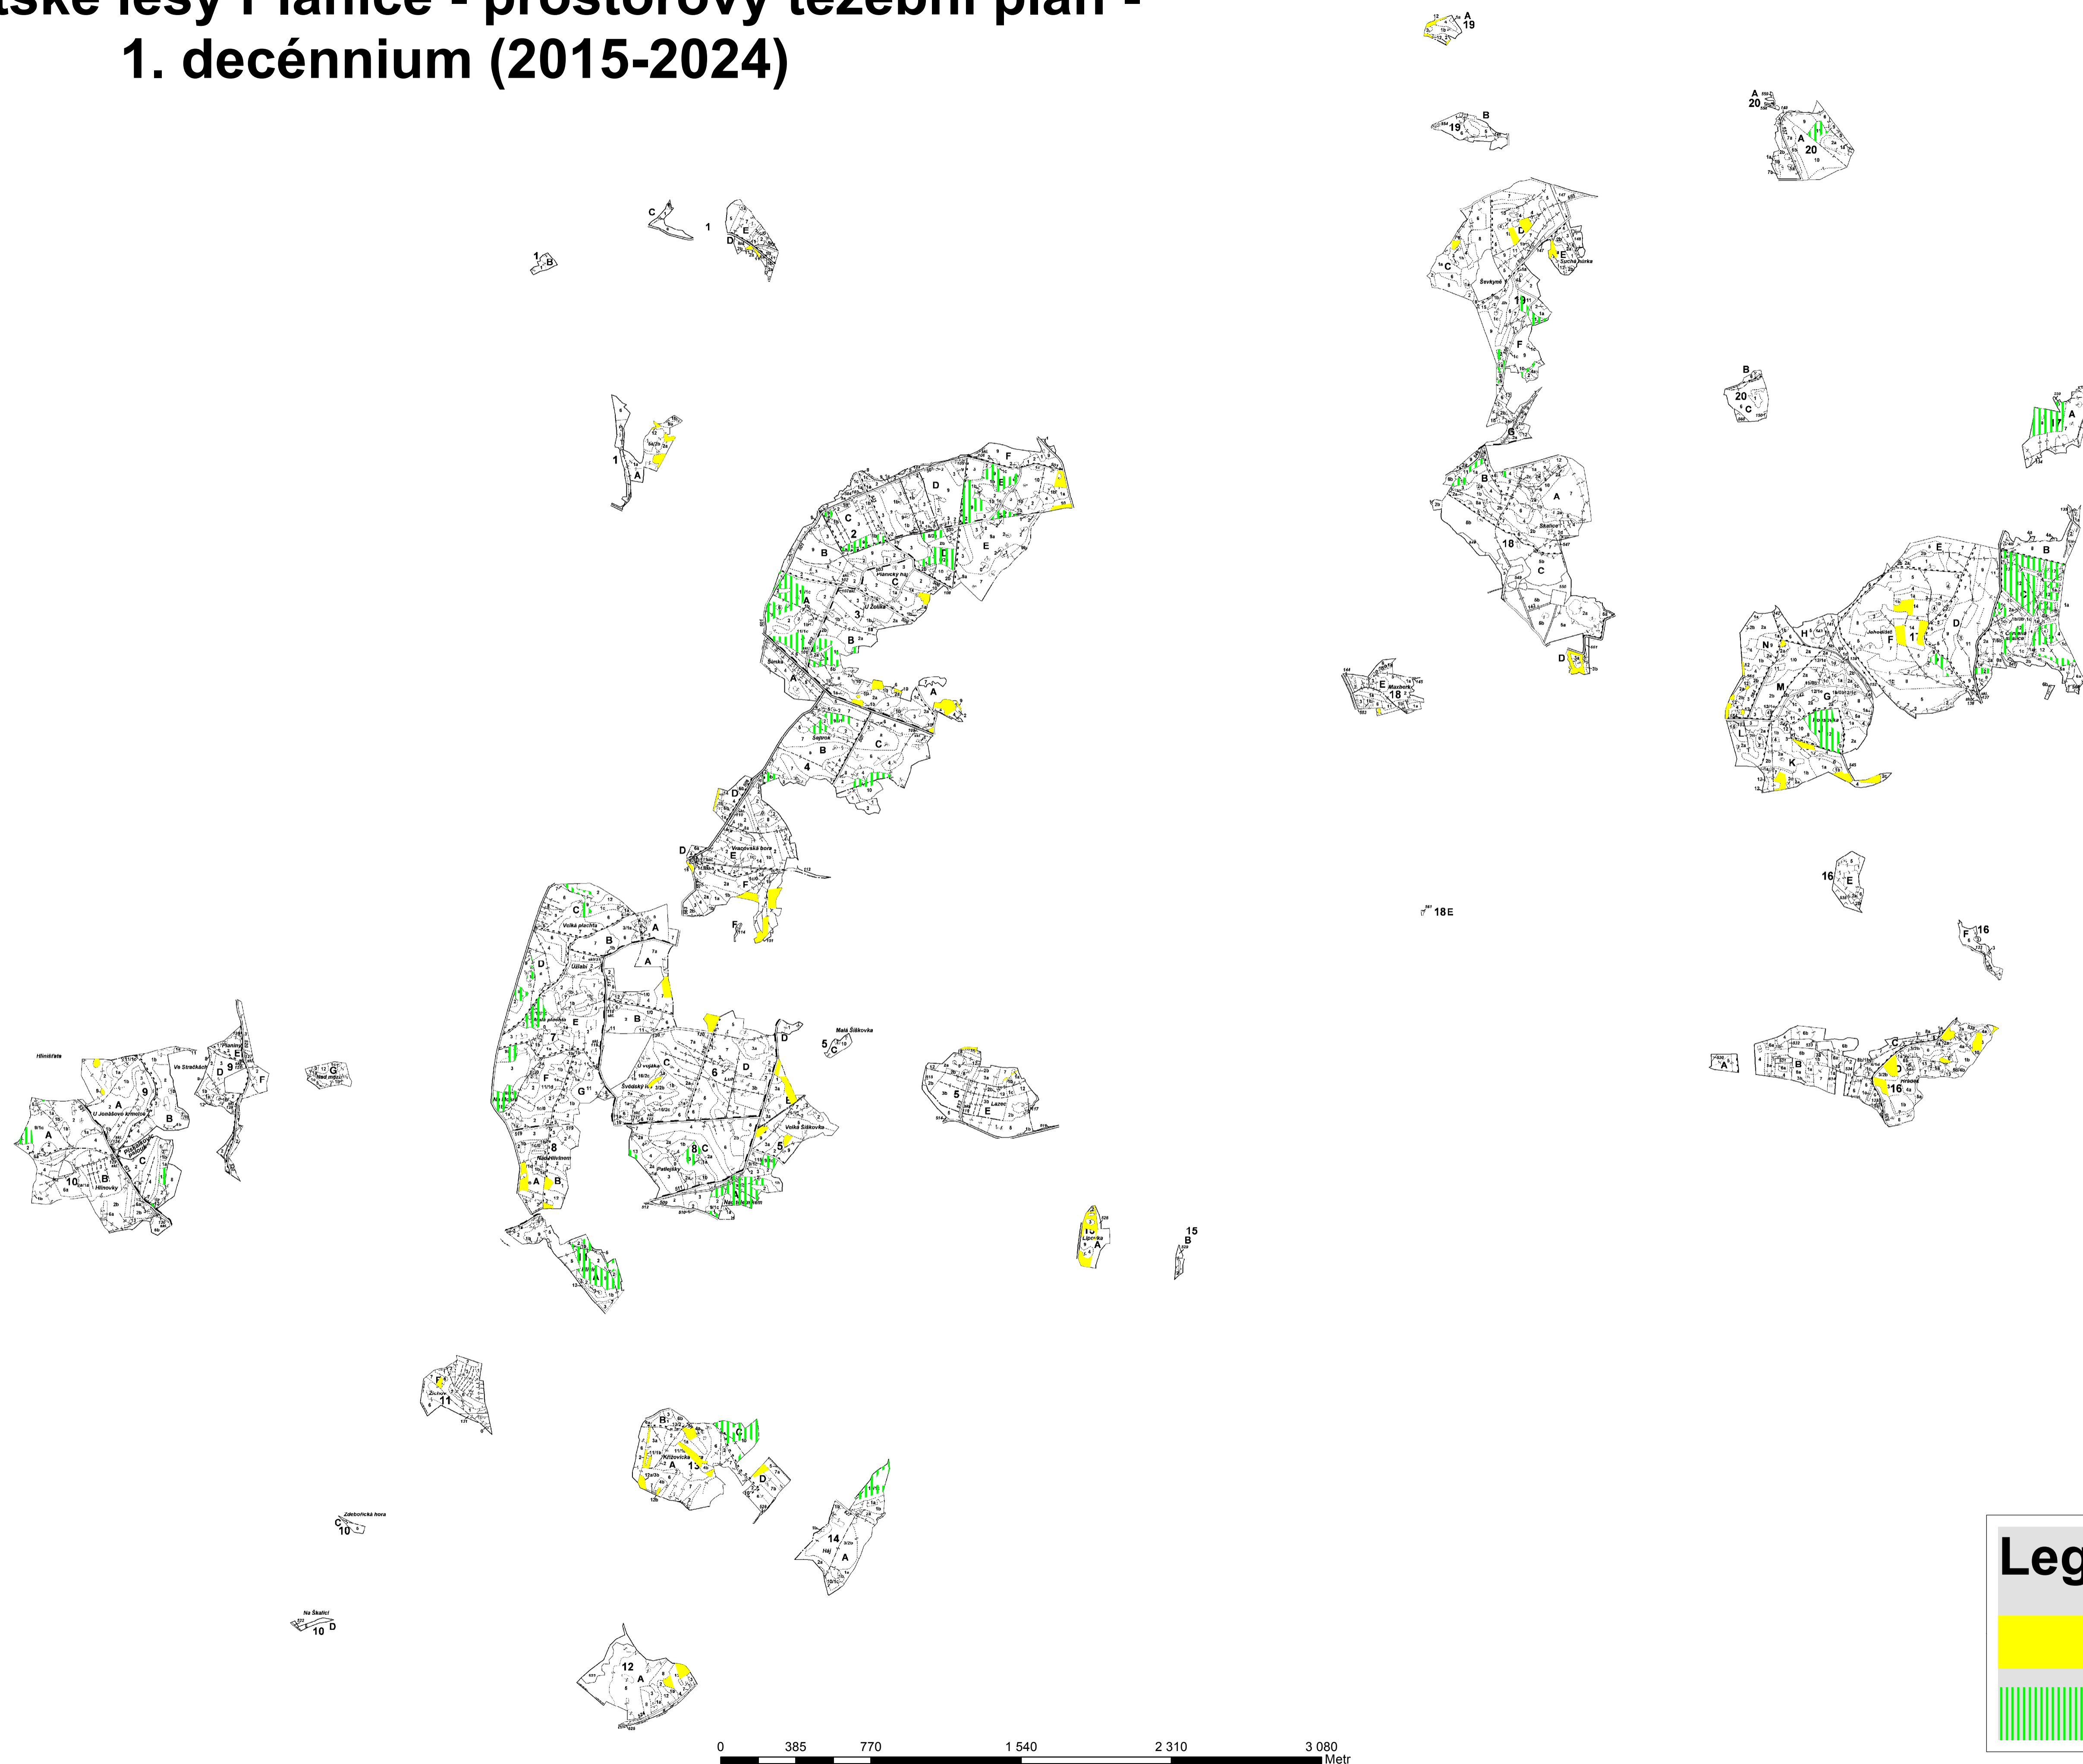

LHC Městské lesy Plánice - prostorový těžební plán - 1. decénium (2015-2024)

Legenda

	holosečně
	clonně 1. fáze