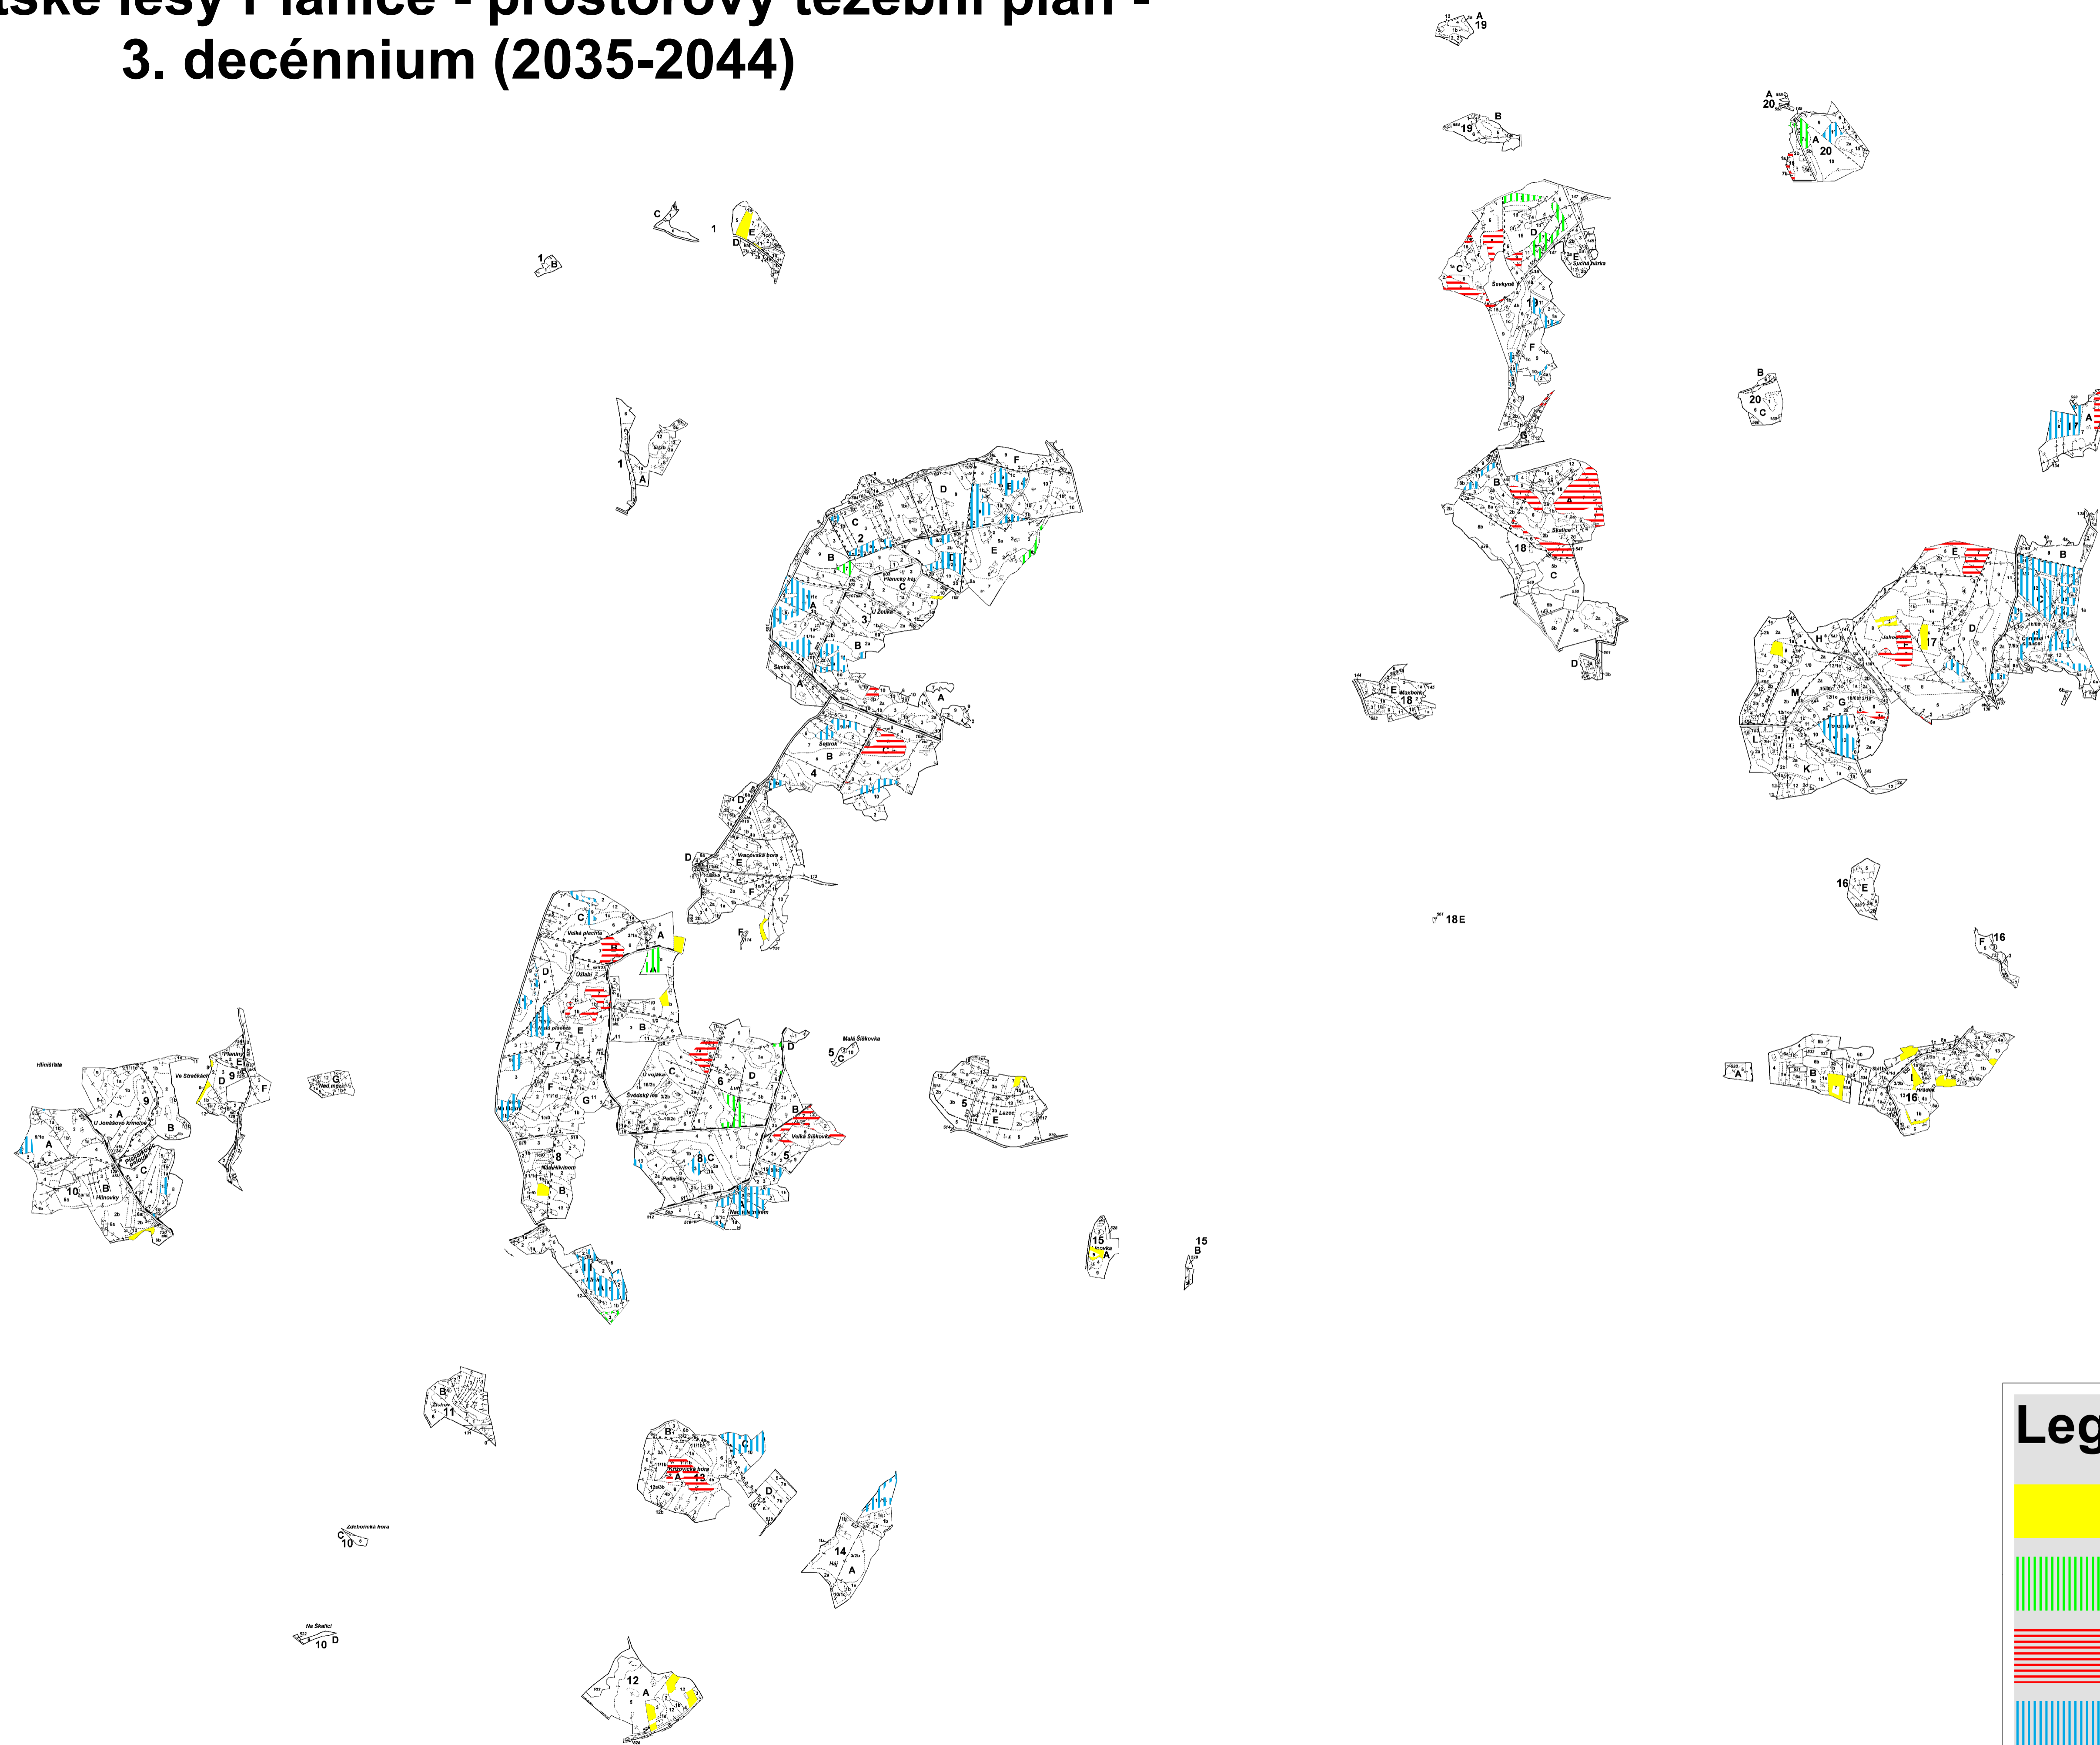

LHC Městské lesy Plánice - prostorový těžební plán - 3. decénium (2035-2044)

Legenda

-  holosečně
-  clonně 1. fáze
-  clonně 2. fáze
-  clonně 3. fáze