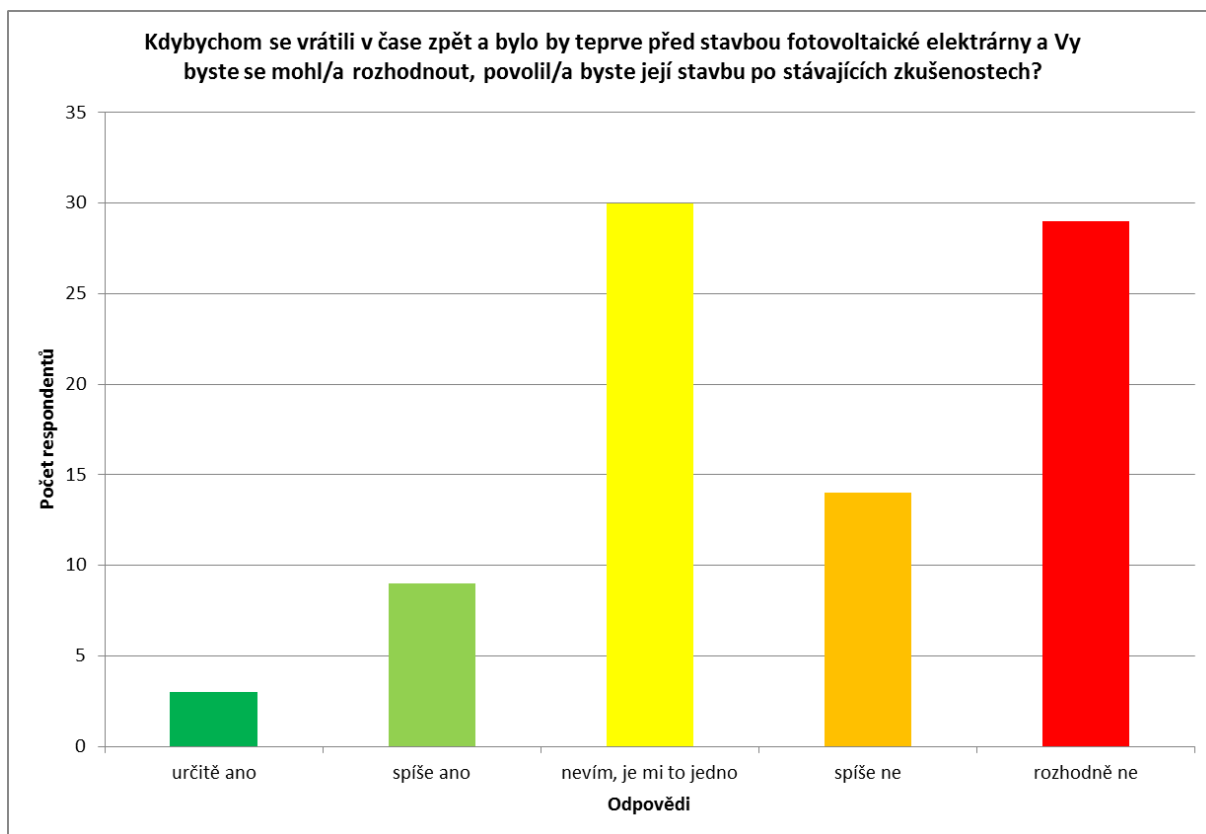

Obr. č. 5: Grafické znázornění výsledků otázky č. 5 dotazníkového šetření v části obce Hostovice (Zdroj dat: vlastní šetření, vlastní zpracování)