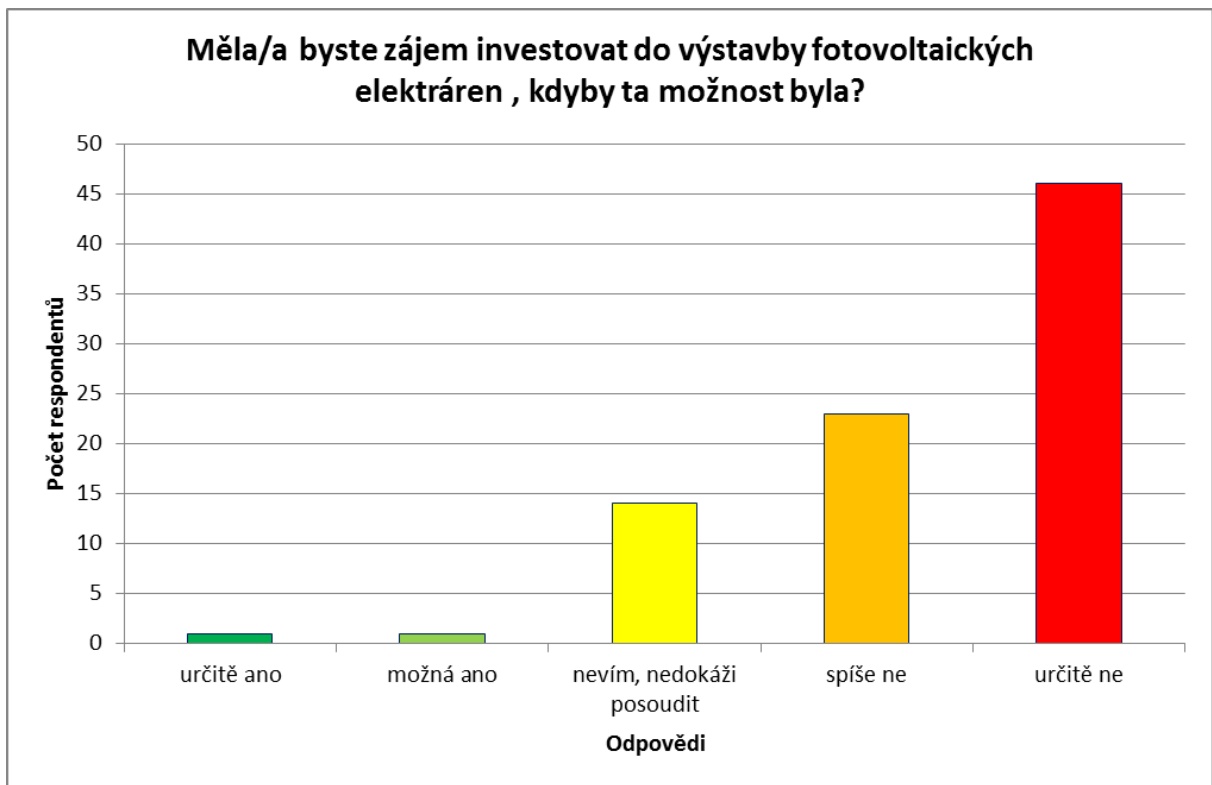

Obr. č. 7: Grafické znázornění výsledků otázky č. 8 dotazníkového šetření v části obce Hostovice
(Zdroj dat: vlastní šetření, vlastní zpracování)