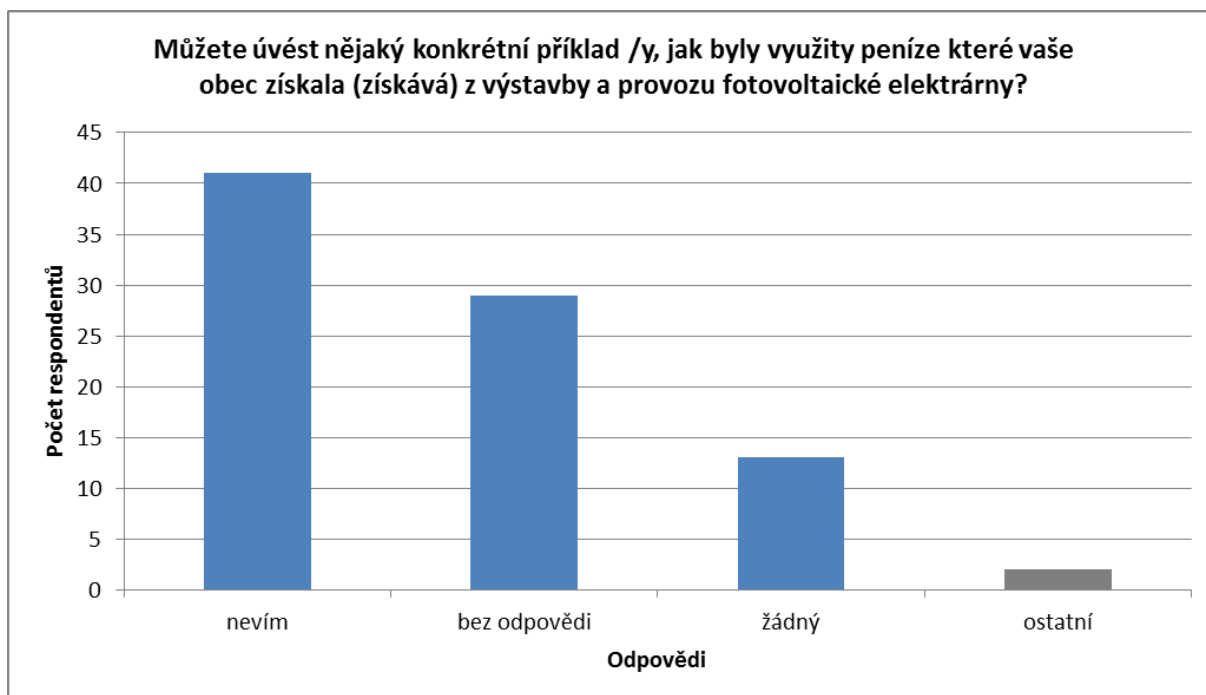

Obr. č. 4: Grafické znázornění výsledků otázky č. 4 dotazníkového šetření v části obce Hostovice
(Zdroj dat: vlastní šetření, vlastní zpracování)