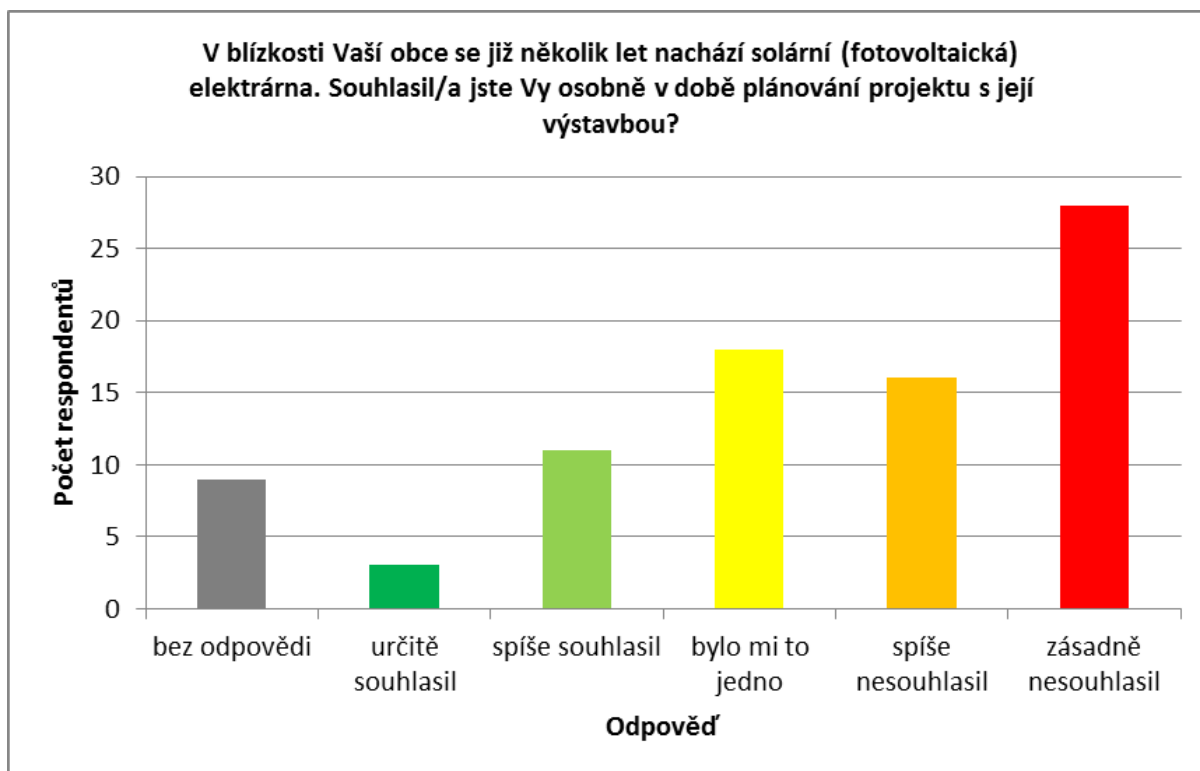

UNIVERZITA PALACKÉHO V OLOMOUCI

Přírodovědecká fakulta

Katedra Geografie

Bc. Lukáš HORYNA

Výsledky dotazníkového šetření v části obce Hostovice

Volná příloha č. 2 diplomové práce

Olomouc 2018

Obr. č. 1: Grafické znázornění výsledků otázky č. 1 dotazníkového šetření v části obce Hostovice (Zdroj dat: vlastní šetření, vlastní zpracování)

Obr. č. 2: Grafické znázornění výsledků otázky č. 2 dotazníkového šetření v části obce Hostovice (Zdroj dat: vlastní šetření, vlastní zpracování)

Vysvětlivky: A...vyrábí čistou a obnovitelnou energii, B...přispívají k ochraně globálního klimatu a životního prostředí, C...dávají krajině nový rozměr a moderní vzhled, D...využívají půdu, která by jinak byla bez užitku, E...vytvářejí nové pracovní příležitosti, F...přináší obcím významný ekonomický zisk, G...jsou zajímavostí pro turisty a návštěvníky, H...zviditelňují a propagují obce, I...přispívají k celkovému rozvoji lokality, J...vytváří nového ducha a identitu místa