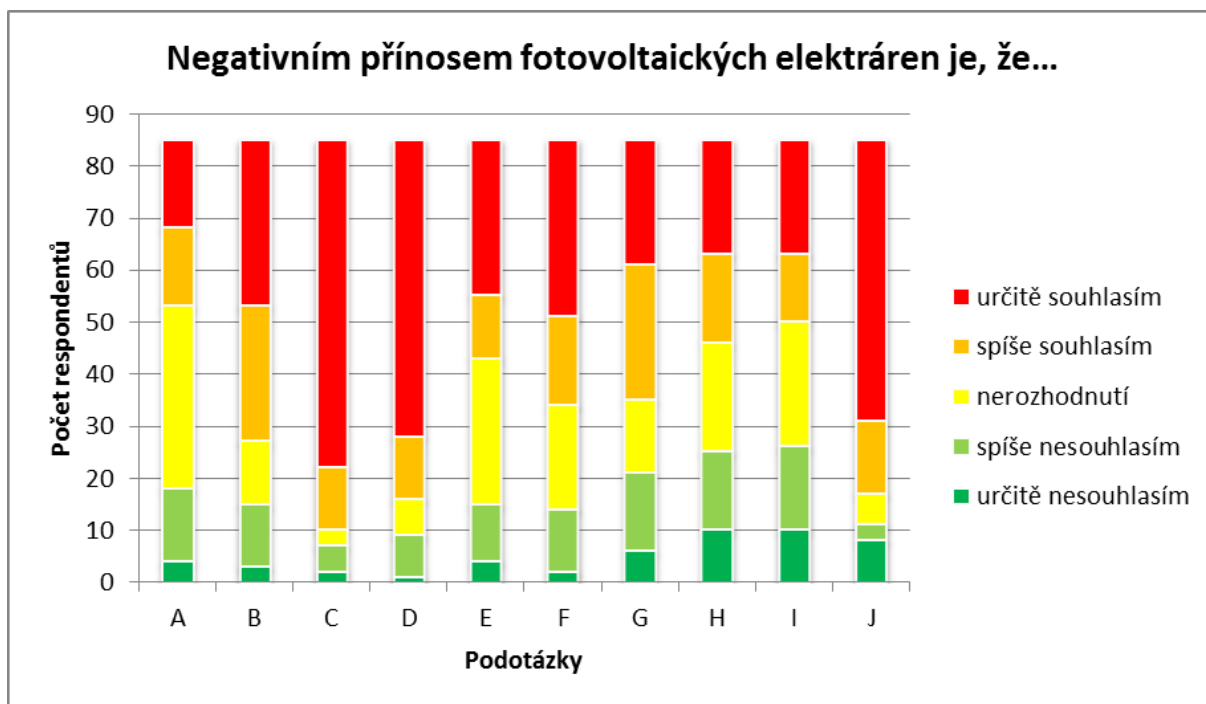

UNIVERZITA PALACKÉHO V OLOMOUCI

Přírodovědecká fakulta

Katedra Geografie

Bc. Lukáš HORYNA

Výsledky dotazníkového šetření v části obce Hostovice

Volná příloha č. 2 diplomové práce

Olomouc 2018

Obr. č. 1: Grafické znázornění výsledků otázky č. 1 dotazníkového šetření v části obce Hostovice (Zdroj dat: vlastní šetření, vlastní zpracování)

Obr. č. 2: Grafické znázornění výsledků otázky č. 2 dotazníkového šetření v části obce Hostovice (Zdroj dat: vlastní šetření, vlastní zpracování)

Vysvětlivky: A...vyrábí čistou a obnovitelnou energii, B...přispívají k ochraně globálního klimatu a životního prostředí, C...dávají krajině nový rozměr a moderní vzhled, D...využívají půdu, která by jinak byla bez užitku, E...vytvářejí nové pracovní příležitosti, F...přináší obcím významný ekonomický zisk, G...jsou zajímavostí pro turisty a návštěvníky, H...zviditelňují a propagují obce, I...přispívají k celkovému rozvoji lokality, J...vytváří nového ducha a identitu místa

Obr. č. 3: Grafické znázornění výsledků otázky č. 3 dotazníkového šetření v části obce Hostovice
(Zdroj dat: vlastní šetření, vlastní zpracování)

Vysvětlivky: A...jsou ekonomicky nerentabilní, B...ohrožují ptáky a zvěř, C...vizuálně narušují obraz a charakter krajiny, D...zabírají zemědělsky využitelnou půdu, E...zhoršují kvalitu života místních obyvatel, F...nepřináší obci významný ekonomický zisk, G...odrazují turisty od návštěvy lokality, H...způsobují konflikty a rozvrat mezi obyvateli, I...snižují cen nemovitostí v lokalitě, J...ničí původního ducha a identitu místa