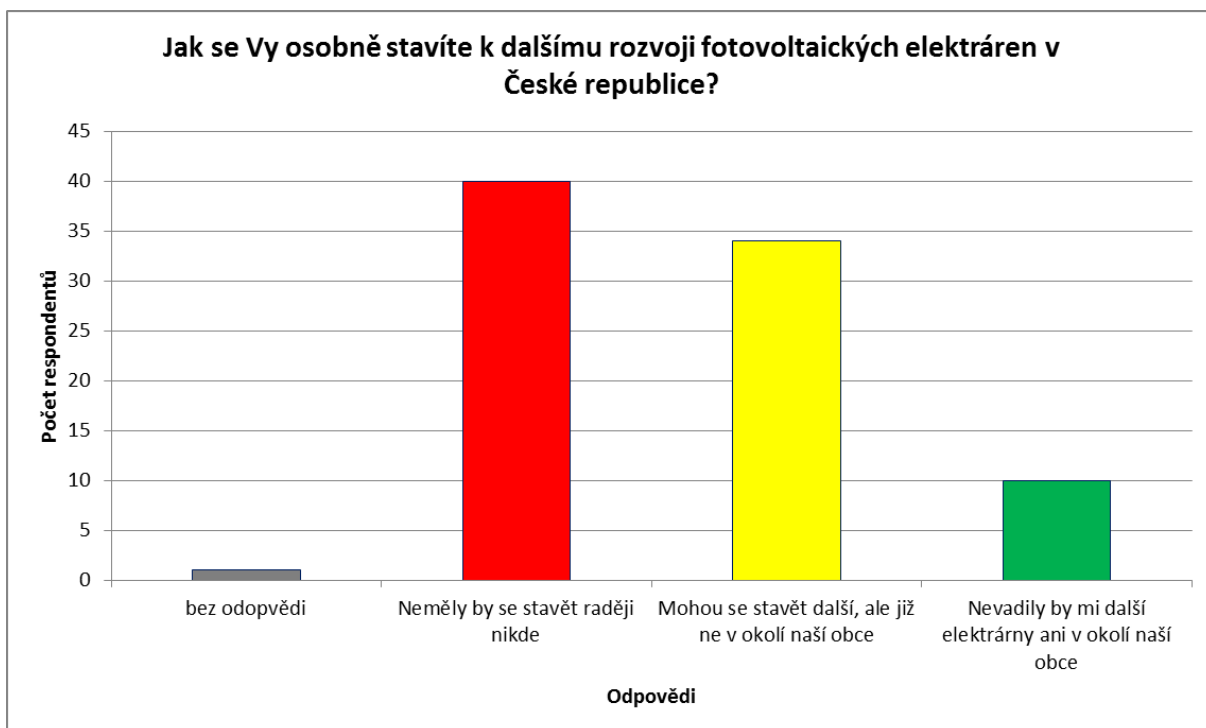

Obr. č. 6: Grafické znázornění výsledků otázky č. 7 dotazníkového šetření v části obce Hostovice (Zdroj dat: vlastní šetření, vlastní zpracování)