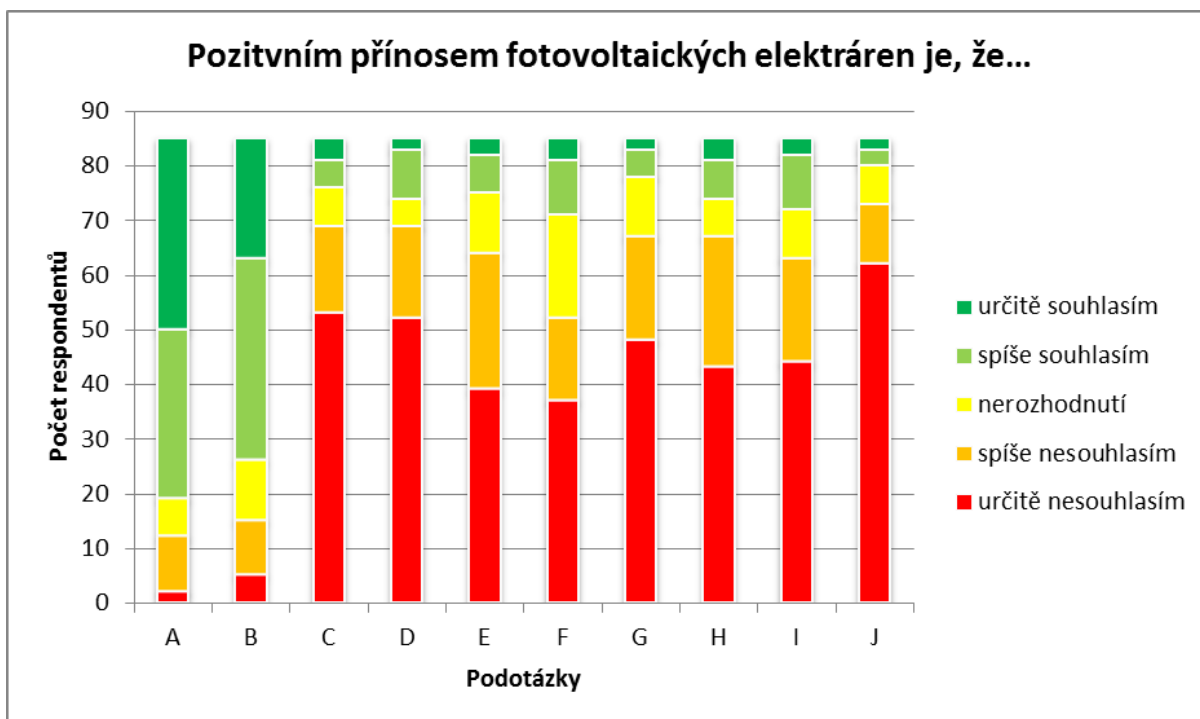

UNIVERZITA PALACKÉHO V OLOMOUCI

Přírodovědecká fakulta

Katedra Geografie

Bc. Lukáš HORYNA

Výsledky dotazníkového šetření v části obce Hostovice

Volná příloha č. 2 diplomové práce

Olomouc 2018

Obr. č. 1: Grafické znázornění výsledků otázky č. 1 dotazníkového šetření v části obce Hostovice (Zdroj dat: vlastní šetření, vlastní zpracování)

Obr. č. 2: Grafické znázornění výsledků otázky č. 2 dotazníkového šetření v části obce Hostovice (Zdroj dat: vlastní šetření, vlastní zpracování)

Vysvětlivky: A...vyrábí čistou a obnovitelnou energii, B...přispívají k ochraně globálního klimatu a životního prostředí, C...dávají krajině nový rozměr a moderní vzhled, D...využívají půdu, která by jinak byla bez užitku, E...vytvářejí nové pracovní příležitosti, F...přináší obcím významný ekonomický zisk, G...jsou zajímavostí pro turisty a návštěvníky, H...zviditelňují a propagují obce, I...přispívají k celkovému rozvoji lokality, J...vytváří nového ducha a identitu místa