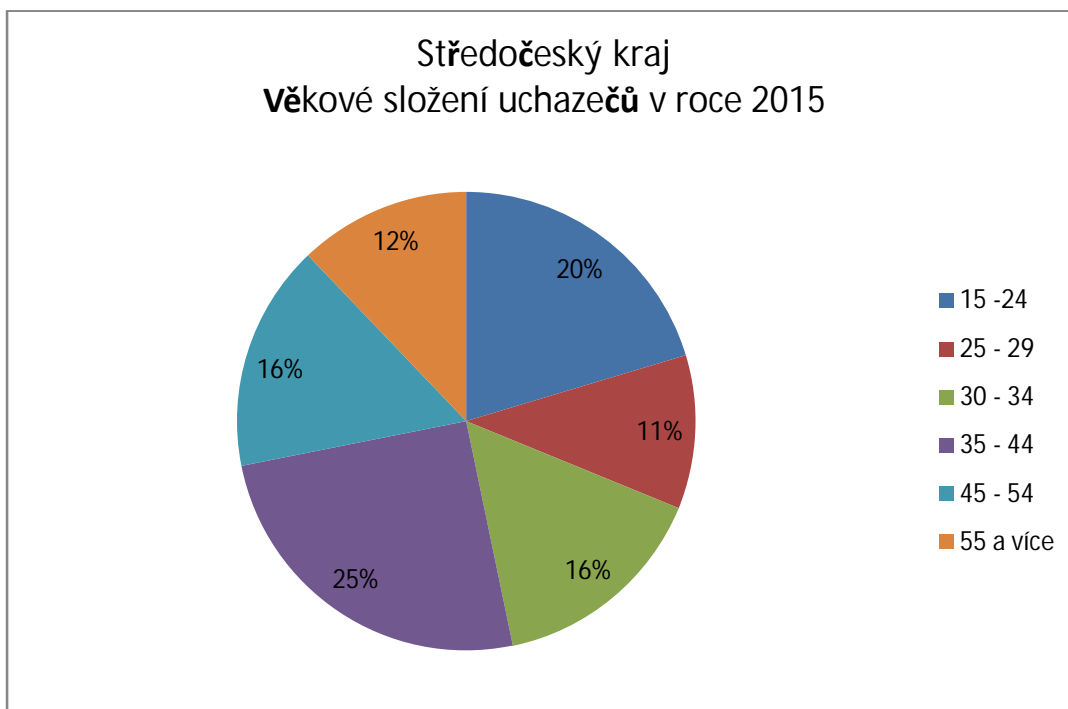

## Příloha č. 3 Věkové složení uchazečů v roce 2015

a) Věková struktura nezaměstnaných ve Středočeském kraji

Zdroj: ČSÚ – zaměstnanost, nezaměstnanost, vlastní zpracování

b) Věková struktura nezaměstnaných v Libereckém kraji

Zdroj: ČSÚ – zaměstnanost, nezaměstnanost, vlastní zpracování