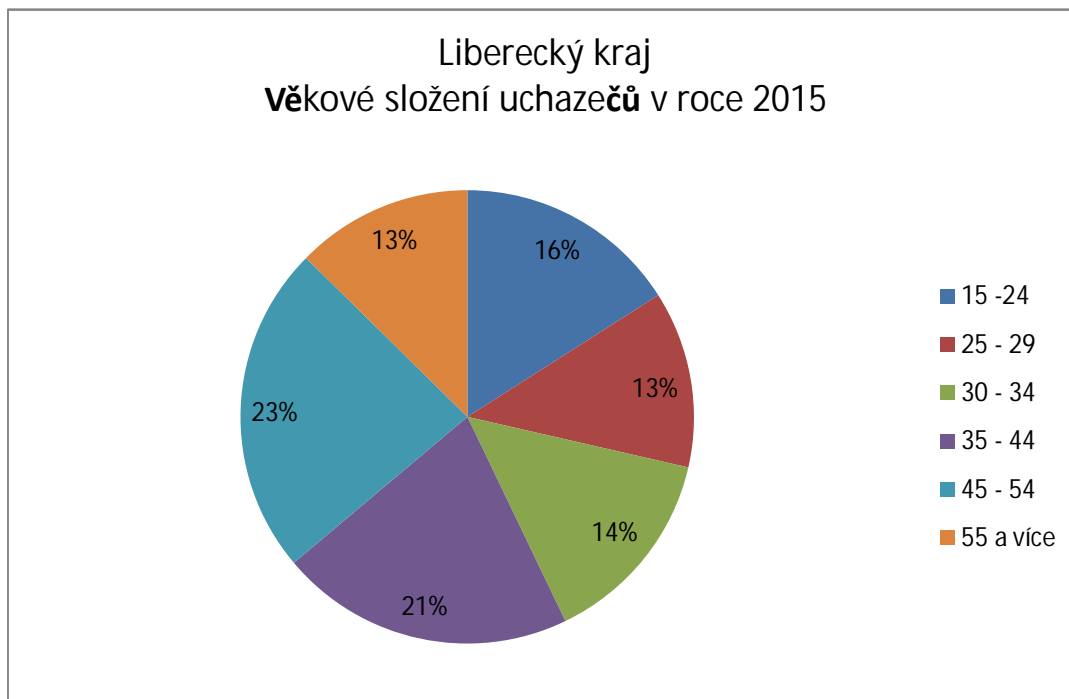

## Příloha č. 3 Věkové složení uchazečů v roce 2015

a) Věková struktura nezaměstnaných ve Středočeském kraji

Zdroj: ČSÚ – zaměstnanost, nezaměstnanost, vlastní zpracování

b) Věková struktura nezaměstnaných v Libereckém kraji

Zdroj: ČSÚ – zaměstnanost, nezaměstnanost, vlastní zpracování