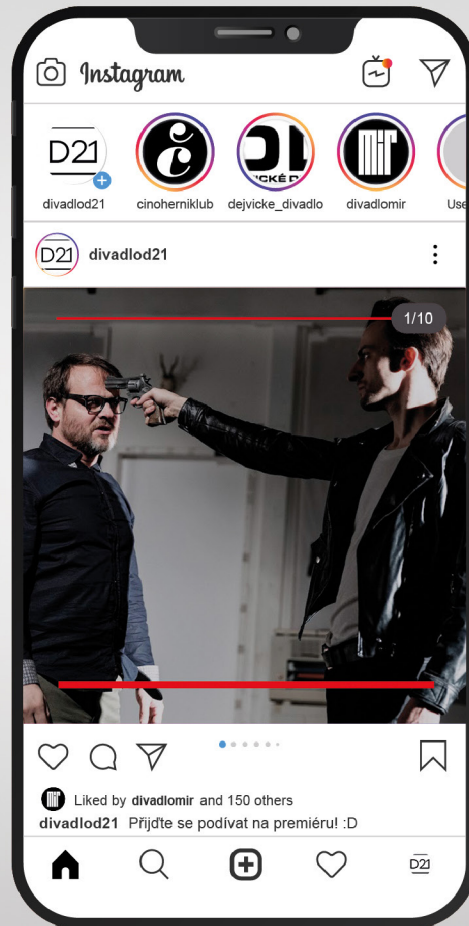

# **Bakalářská práce**

**Vizuální identita Divadla D21**

***Přílohy***

***Koncept nové  
vizuální identity  
Divadla D21***

---

**Co tě nezabije,  
to Tě zastřelí.**

---

---

**Je lepší  
kráskou být,  
než se stádem  
ošklivek jít.**

---

---

**Není věčné krásy  
bez smlouvy  
s ďáblem.**

---

Není věčné krásy bez smlouvy s ďáblem.  
Obraz Doriana Graye

Není věčné krásy  
bez smlouvy  
s ďáblem.

## Obraz Doriana Graye

O. WILDE // O. ŠTEFAŇÁK

Premiéra: 23. 5. 2024

Je lepší kráskou být,  
než se stádem ošklivek jít.  
Pygmalion

Je lepší  
kráskou být,  
než se stádem  
ošklivek jít.