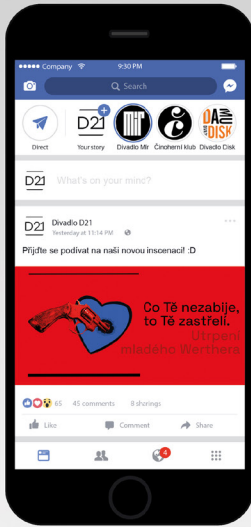

Utrpení  
mladého Werthera

---

---

Co Tě nezabije,  
to Tě zastřelí.

Utrpení mladého Werthera

Company 9:30 PM

Search

Direct

Your story

Divadlo Mir

Činoherní klub

Divadlo Disk

What's on your mind?

Divadlo D21

Yesterday at 11:14 PM

Přijďte se podívat na naši novou inscenaci! :D