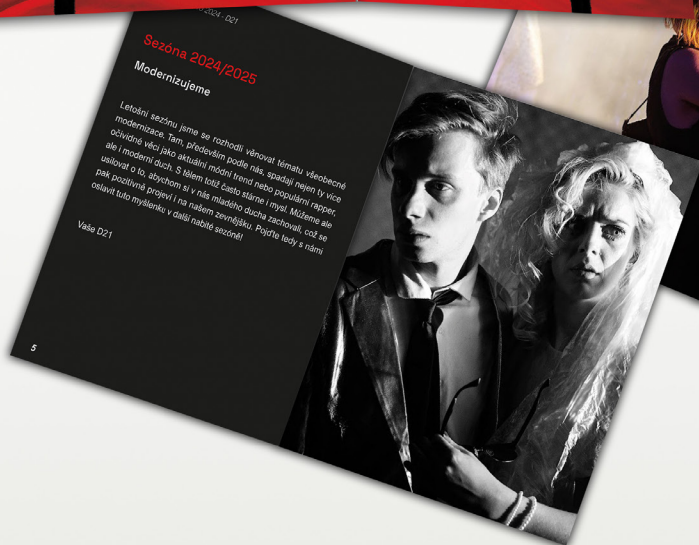

# Utrpení mladého Werthera

J. W. GOETHE // J. ŠMÍD

20.5. 2024 v 19:00

---

D21

---