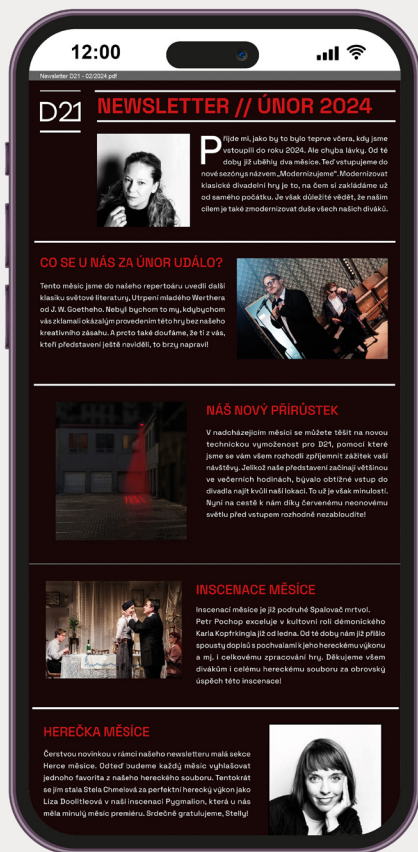

Your story

Divadlo Mir

Činoherní klub

Divadlo Disk

What's on your mind?

Divadlo D21

Yesterday at 11:14 PM

Přijďte se podívat na naši novou inscenaci! :D

Není věčné krásy bez smlouvy s ďáblem.  
Obraz Doriana Graye

65 45 comments 8 sharings

Like

Comment

Share

D21