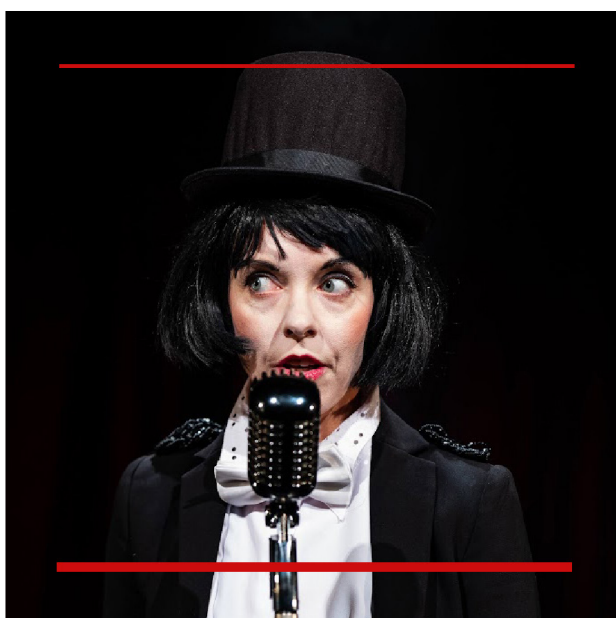

# **Bakalářská práce**

**Vizuální identita Divadla D21**

***Přílohy***

***Koncept nové  
vizuální identity  
Divadla D21***

---

**Co tě nezabije,  
to Tě zastřelí.**

---

---

**Je lepší  
kráskou být,  
než se stádem  
ošklivek jít.**

---

---

**Není věčné krásy  
bez smlouvy  
s ďáblem.**

---

Není věčné krásy bez smlouvy s ďáblem.  
Obraz Doriana Graye

Není věčné krásy  
bez smlouvy  
s ďáblem.

## Obraz Doriana Graye

O. WILDE // O. ŠTEFAŇÁK

Premiéra: 23. 5. 2024

Je lepší kráskou být,  
než se stádem ošklivek jít.  
Pygmalion

Je lepší  
kráskou být,  
než se stádem  
ošklivek jít.

## Pygmalion

B. SHAW // K. MENCLEROVÁ

Premiéra: 24. 5. 2024

Co Tě nezabije,  
to Tě zastřelí.  
Utrpení mladého Werthera

Není věčné krásy bez  
smlouvy s ďáblem.  
Obraz Doriana Graye

Je lepší kráskou být,  
než se stádem ošklivek jít.  
Pygmalion