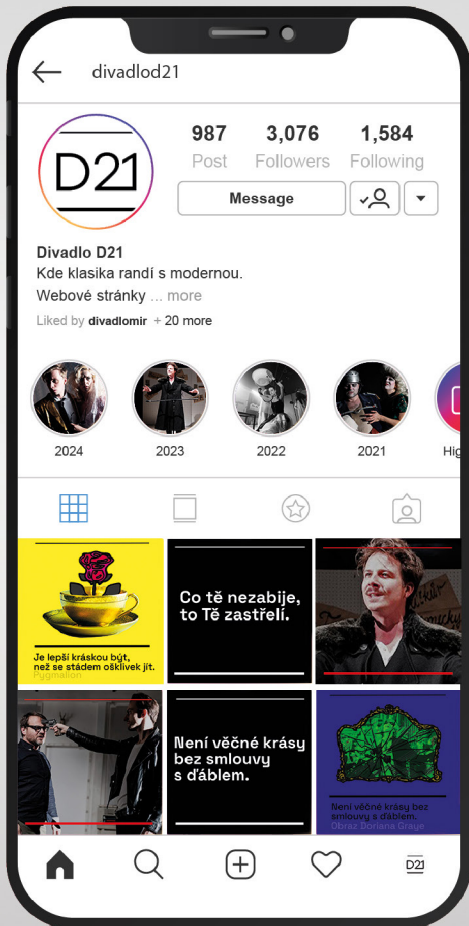

# **Bakalářská práce**

**Vizuální identita Divadla D21**

***Přílohy***

***Koncept nové  
vizuální identity  
Divadla D21***

---

**Co tě nezabije,  
to Tě zastřelí.**

---

---

**Je lepší  
kráskou být,  
než se stádem  
ošklivek jít.**

---

---

**Není věčné krásy  
bez smlouvy  
s ďáblem.**

---

Není věčné krásy bez smlouvy s ďáblem.  
Obraz Doriana Graye

Není věčné krásy  
bez smlouvy  
s ďáblem.

## Obraz Doriana Graye

O. WILDE // O. ŠTEFAŇÁK

Premiéra: 23. 5. 2024

Je lepší kráskou být,  
než se stádem ošklivek jít.  
Pygmalion

Je lepší  
kráskou být,  
než se stádem  
ošklivek jít.