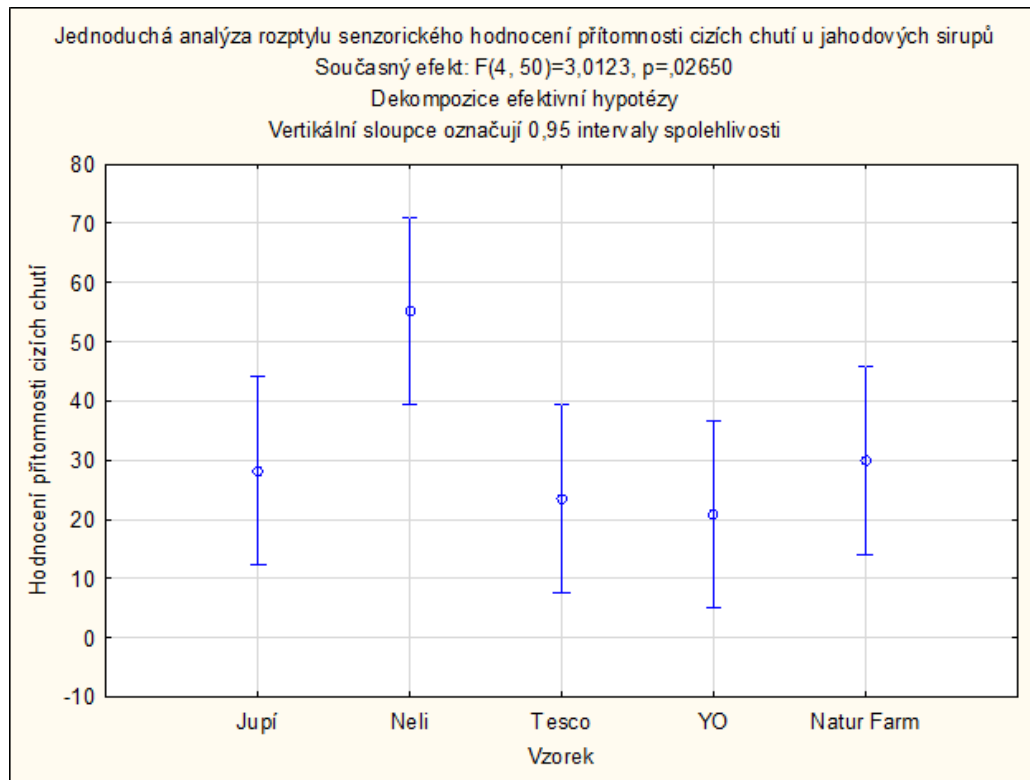

Příloha 8: *Jednoduchá analýza rozptylu sensorického hodnocení přítomnosti cizích chutí u jahodových sirupů*