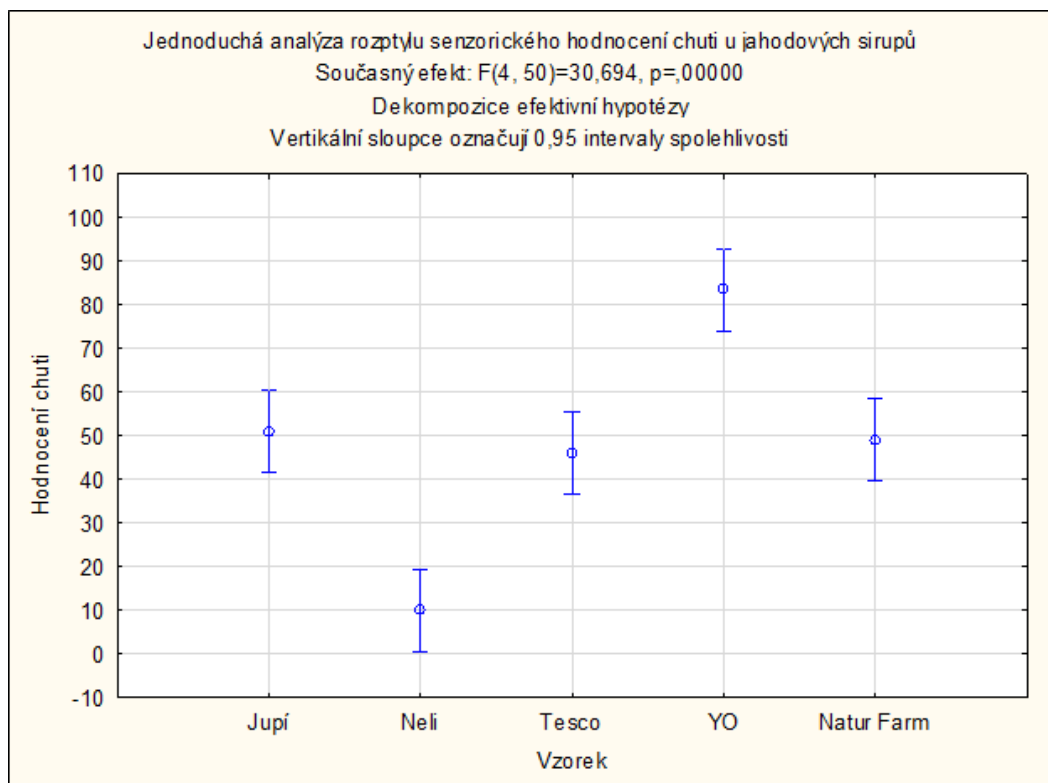

Špatný

Vynikající

Příloha 2: Jednoduchá analýza rozptylu stanovení antioxidační kapacity jahodových sirupů

Příloha 3: Jednoduchá analýza rozptylu stanovení antioxidační kapacity metodou DPPH u jahodových sirupů

Příloha 4: Jednoduchá analýza rozptylu stanovení obsahu veškerých polyfenolů u jahodových sirupů

Příloha 5: Jednoduchá analýza rozptylu senzoričkého hodnocení barvy u jahodových sirupů

Příloha 6: *Jednoduchá analýza rozptylu sensorického hodnocení vůně u jahodových sirupů*

Příloha 7: *Jednoduchá analýza rozptylu sensorického hodnocení chuti u jahodových sirupů*

Příloha 8: *Jednoduchá analýza rozptylu sensorického hodnocení přítomnosti cizích chutí u jahodových sirupů*

Příloha 9: *Jednoduchá analýza rozptylu sensorického hodnocení celkového dojmu u jahodových sirupů*