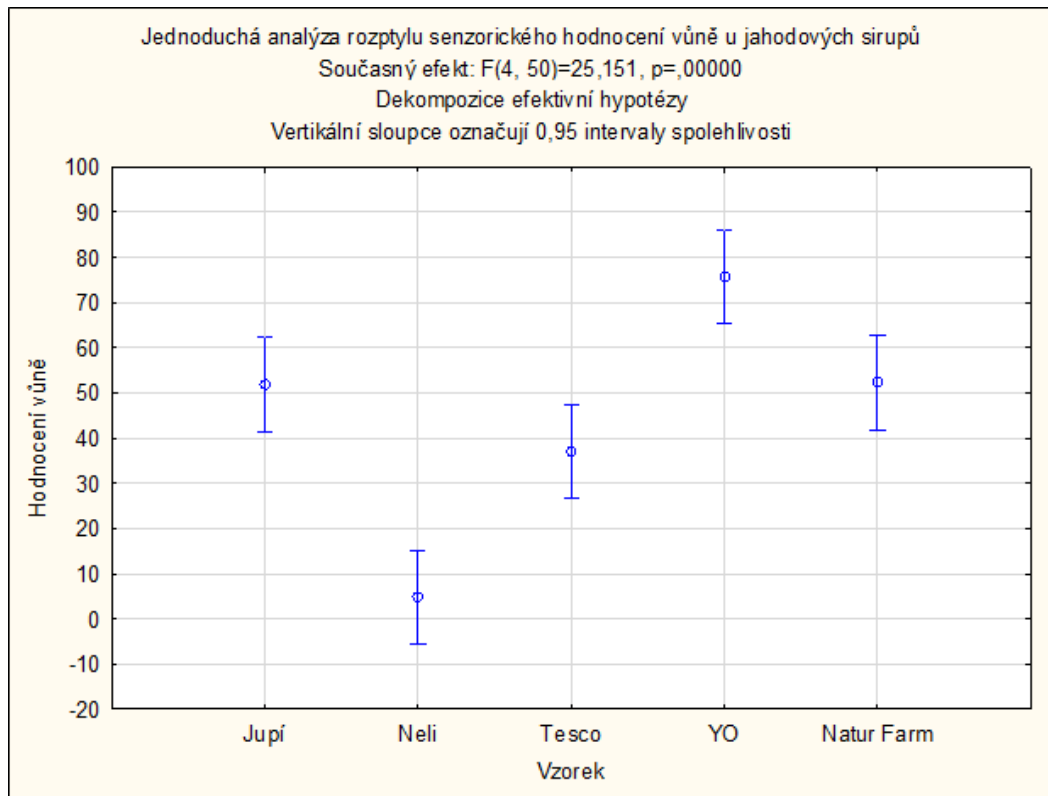

Špatný

Vynikající

Příloha 2: Jednoduchá analýza rozptylu stanovení antioxidační kapacity jahodových sirupů

Příloha 3: Jednoduchá analýza rozptylu stanovení antioxidační kapacity metodou DPPH u jahodových sirupů

Příloha 4: Jednoduchá analýza rozptylu stanovení obsahu veškerých polyfenolů u jahodových sirupů

Příloha 5: Jednoduchá analýza rozptylu senzoričkého hodnocení barvy u jahodových sirupů

Příloha 6: *Jednoduchá analýza rozptylu sensorického hodnocení vůně u jahodových sirupů*