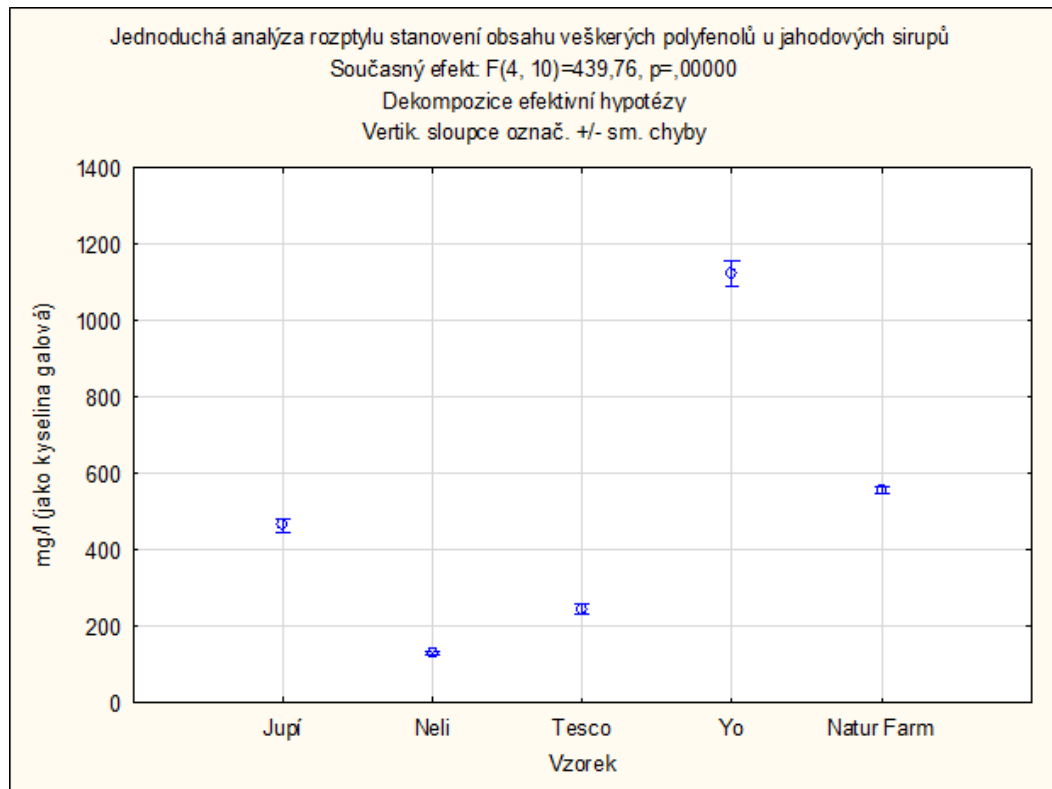

Špatný

Vynikající

Příloha 2: Jednoduchá analýza rozptylu stanovení antioxidační kapacity jahodových sirupů

Příloha 3: Jednoduchá analýza rozptylu stanovení antioxidační kapacity metodou DPPH u jahodových sirupů

Příloha 4: Jednoduchá analýza rozptylu stanovení obsahu veškerých polyfenolů u jahodových sirupů

Příloha 5: Jednoduchá analýza rozptylu senzoričkého hodnocení barvy u jahodových sirupů

Příloha 6: *Jednoduchá analýza rozptylu sensorického hodnocení vůně u jahodových sirupů*