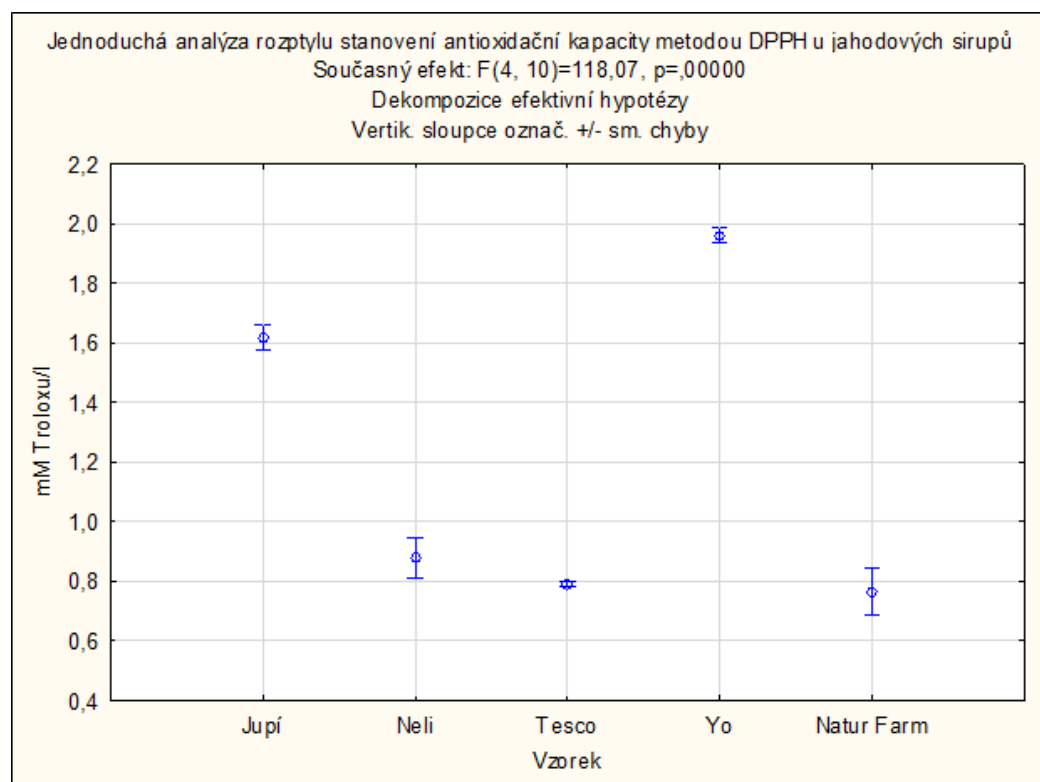

Velmi silná

Chuť

Nevýrazná

Výrazná

Přítomnost cizích chutí

Velmi slabá

Velmi silná

Celkový dojem

Špatný

Vynikající

Příloha 2: Jednoduchá analýza rozptylu stanovení antioxidační kapacity jahodových sirupů

Příloha 3: Jednoduchá analýza rozptylu stanovení antioxidační kapacity metodou DPPH u jahodových sirupů