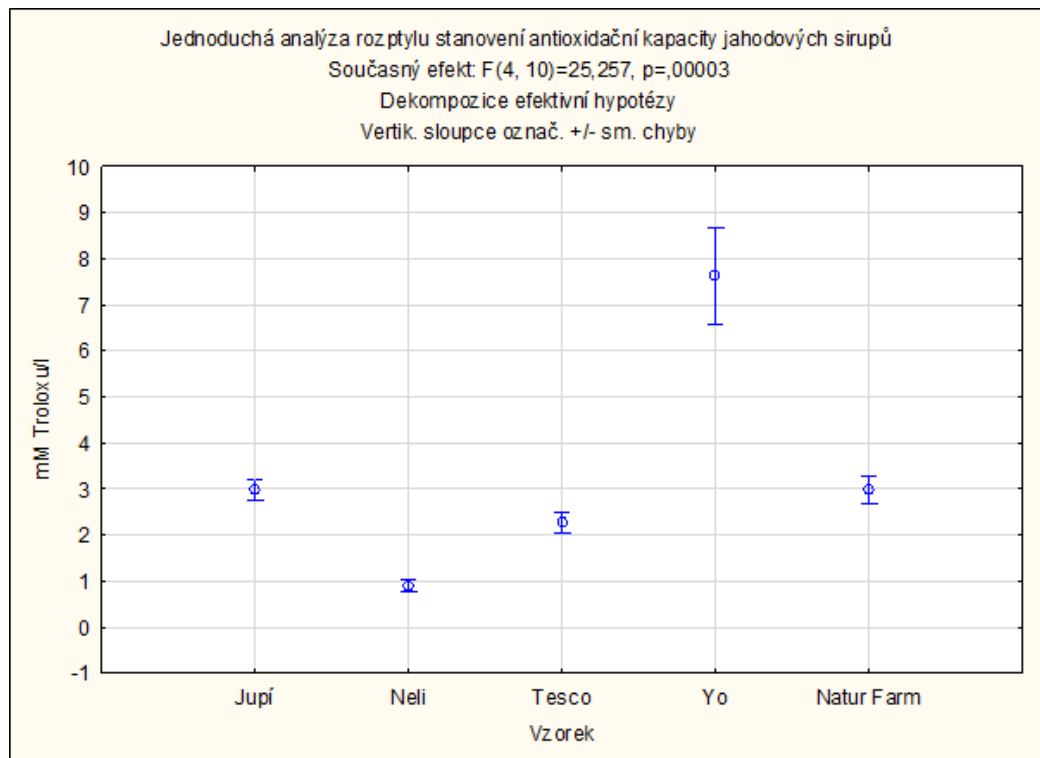

Velmi silná

Chuť

Nevýrazná

Výrazná

Přítomnost cizích chutí

Velmi slabá

Velmi silná

Celkový dojem

Špatný

Vynikající

Příloha 2: Jednoduchá analýza rozptylu stanovení antioxidační kapacity jahodových sirupů

Příloha 3: Jednoduchá analýza rozptylu stanovení antioxidační kapacity metodou DPPH u jahodových sirupů