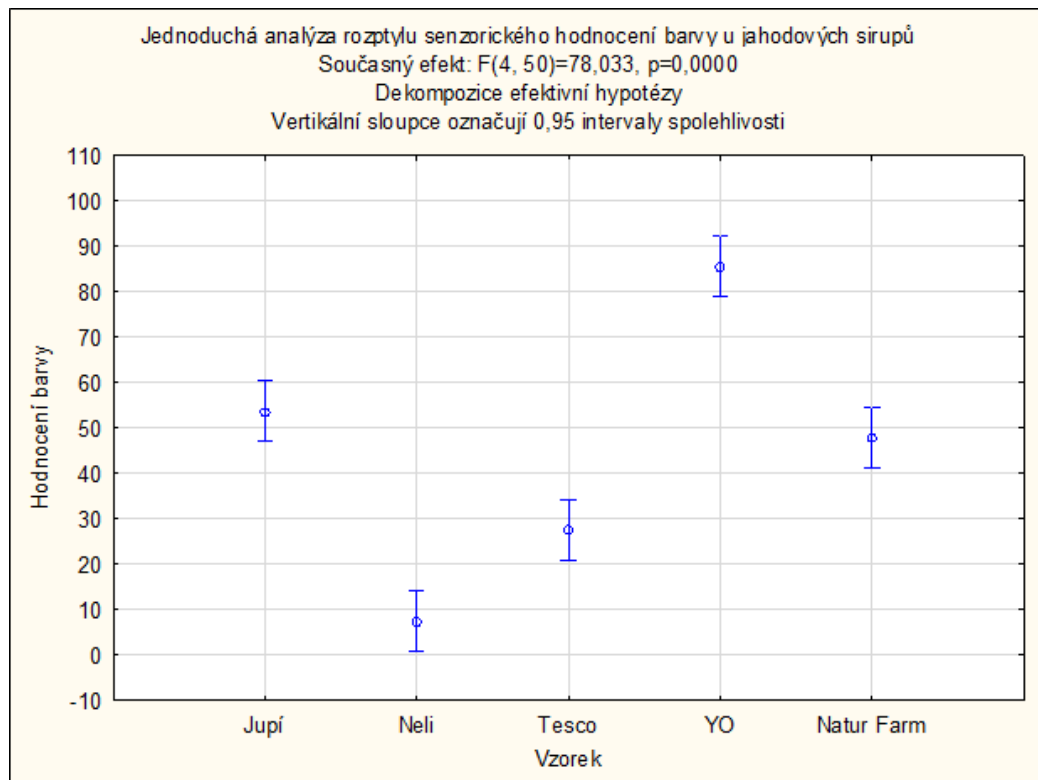

Špatný

Vynikající

Příloha 2: Jednoduchá analýza rozptylu stanovení antioxidační kapacity jahodových sirupů

Příloha 3: Jednoduchá analýza rozptylu stanovení antioxidační kapacity metodou DPPH u jahodových sirupů

Příloha 4: Jednoduchá analýza rozptylu stanovení obsahu veškerých polyfenolů u jahodových sirupů

Příloha 5: Jednoduchá analýza rozptylu senzoričkého hodnocení barvy u jahodových sirupů

Příloha 6: *Jednoduchá analýza rozptylu sensorického hodnocení vůně u jahodových sirupů*