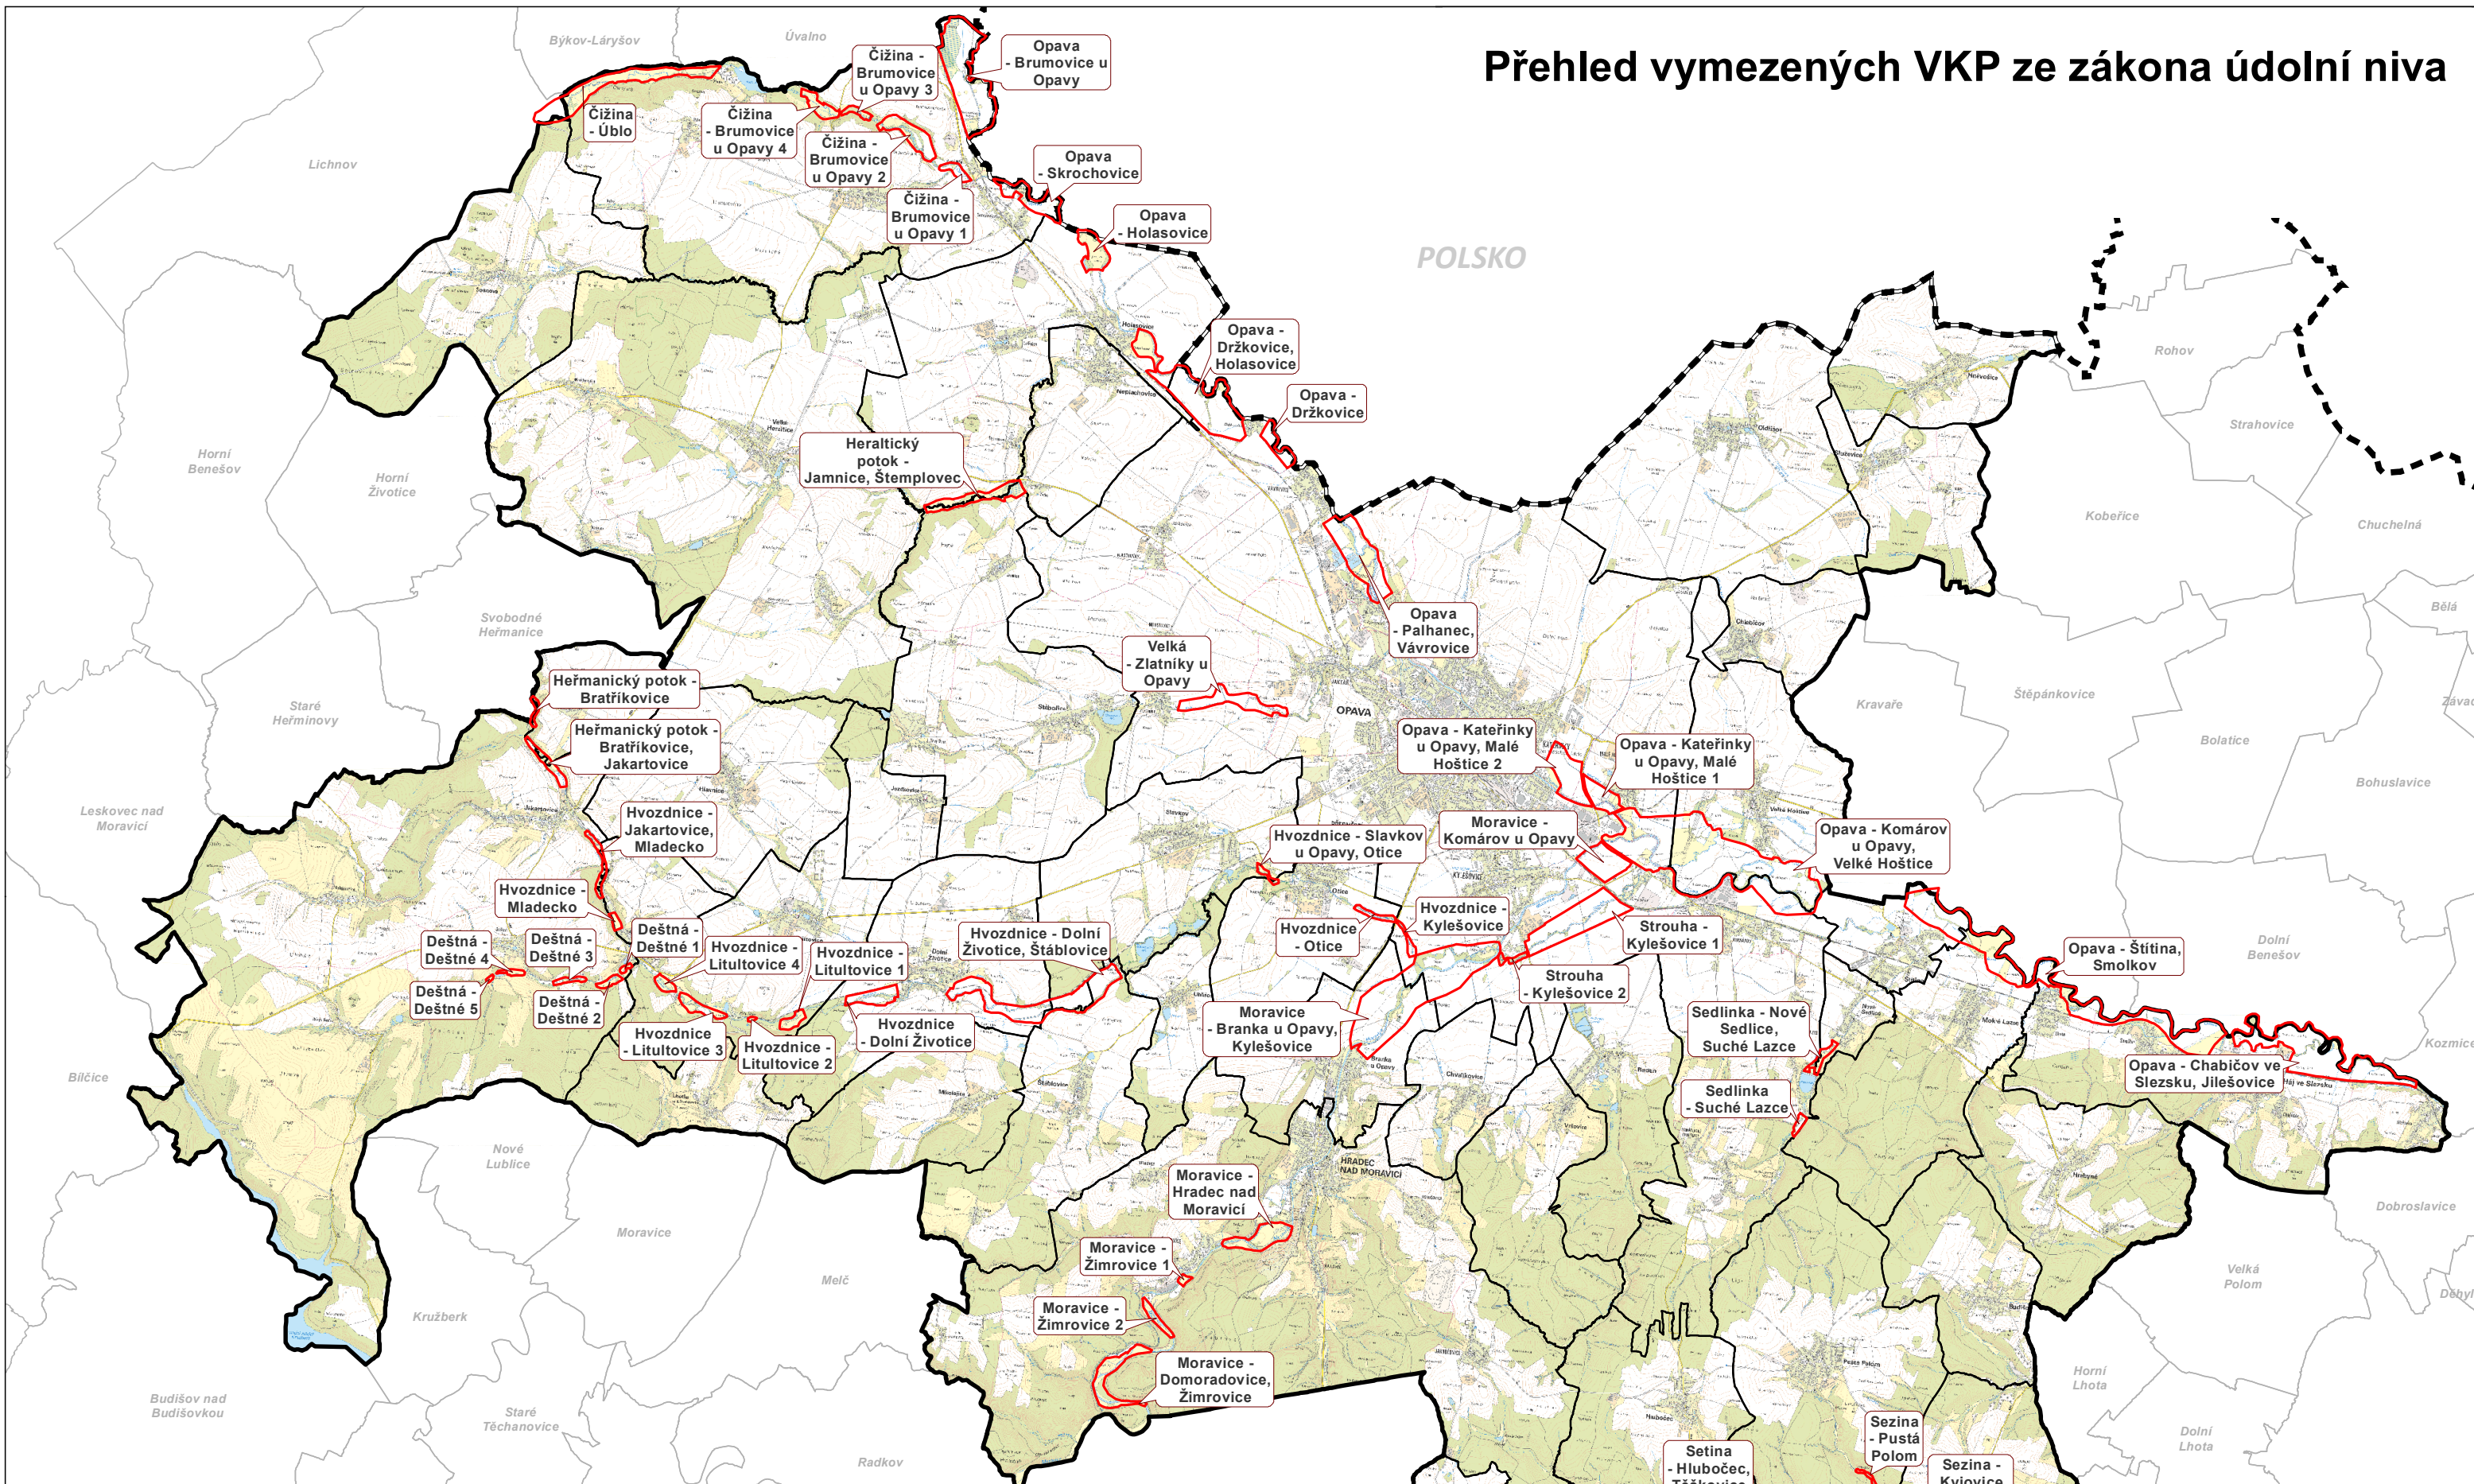

# Přehled vymezených VKP ze zákona údolní niva

  hranice státu  
  hranice SO ORP  
  hranice obcí  
  hranice okolních obcí

  VKP ze zákona údolní niva  
 označení VKP ze zákona údolní niva

Opava - Držkovice

0 1 2 3 4km  
 Mapový podklad: ČÚZK

S  
 S  
 S  
 S