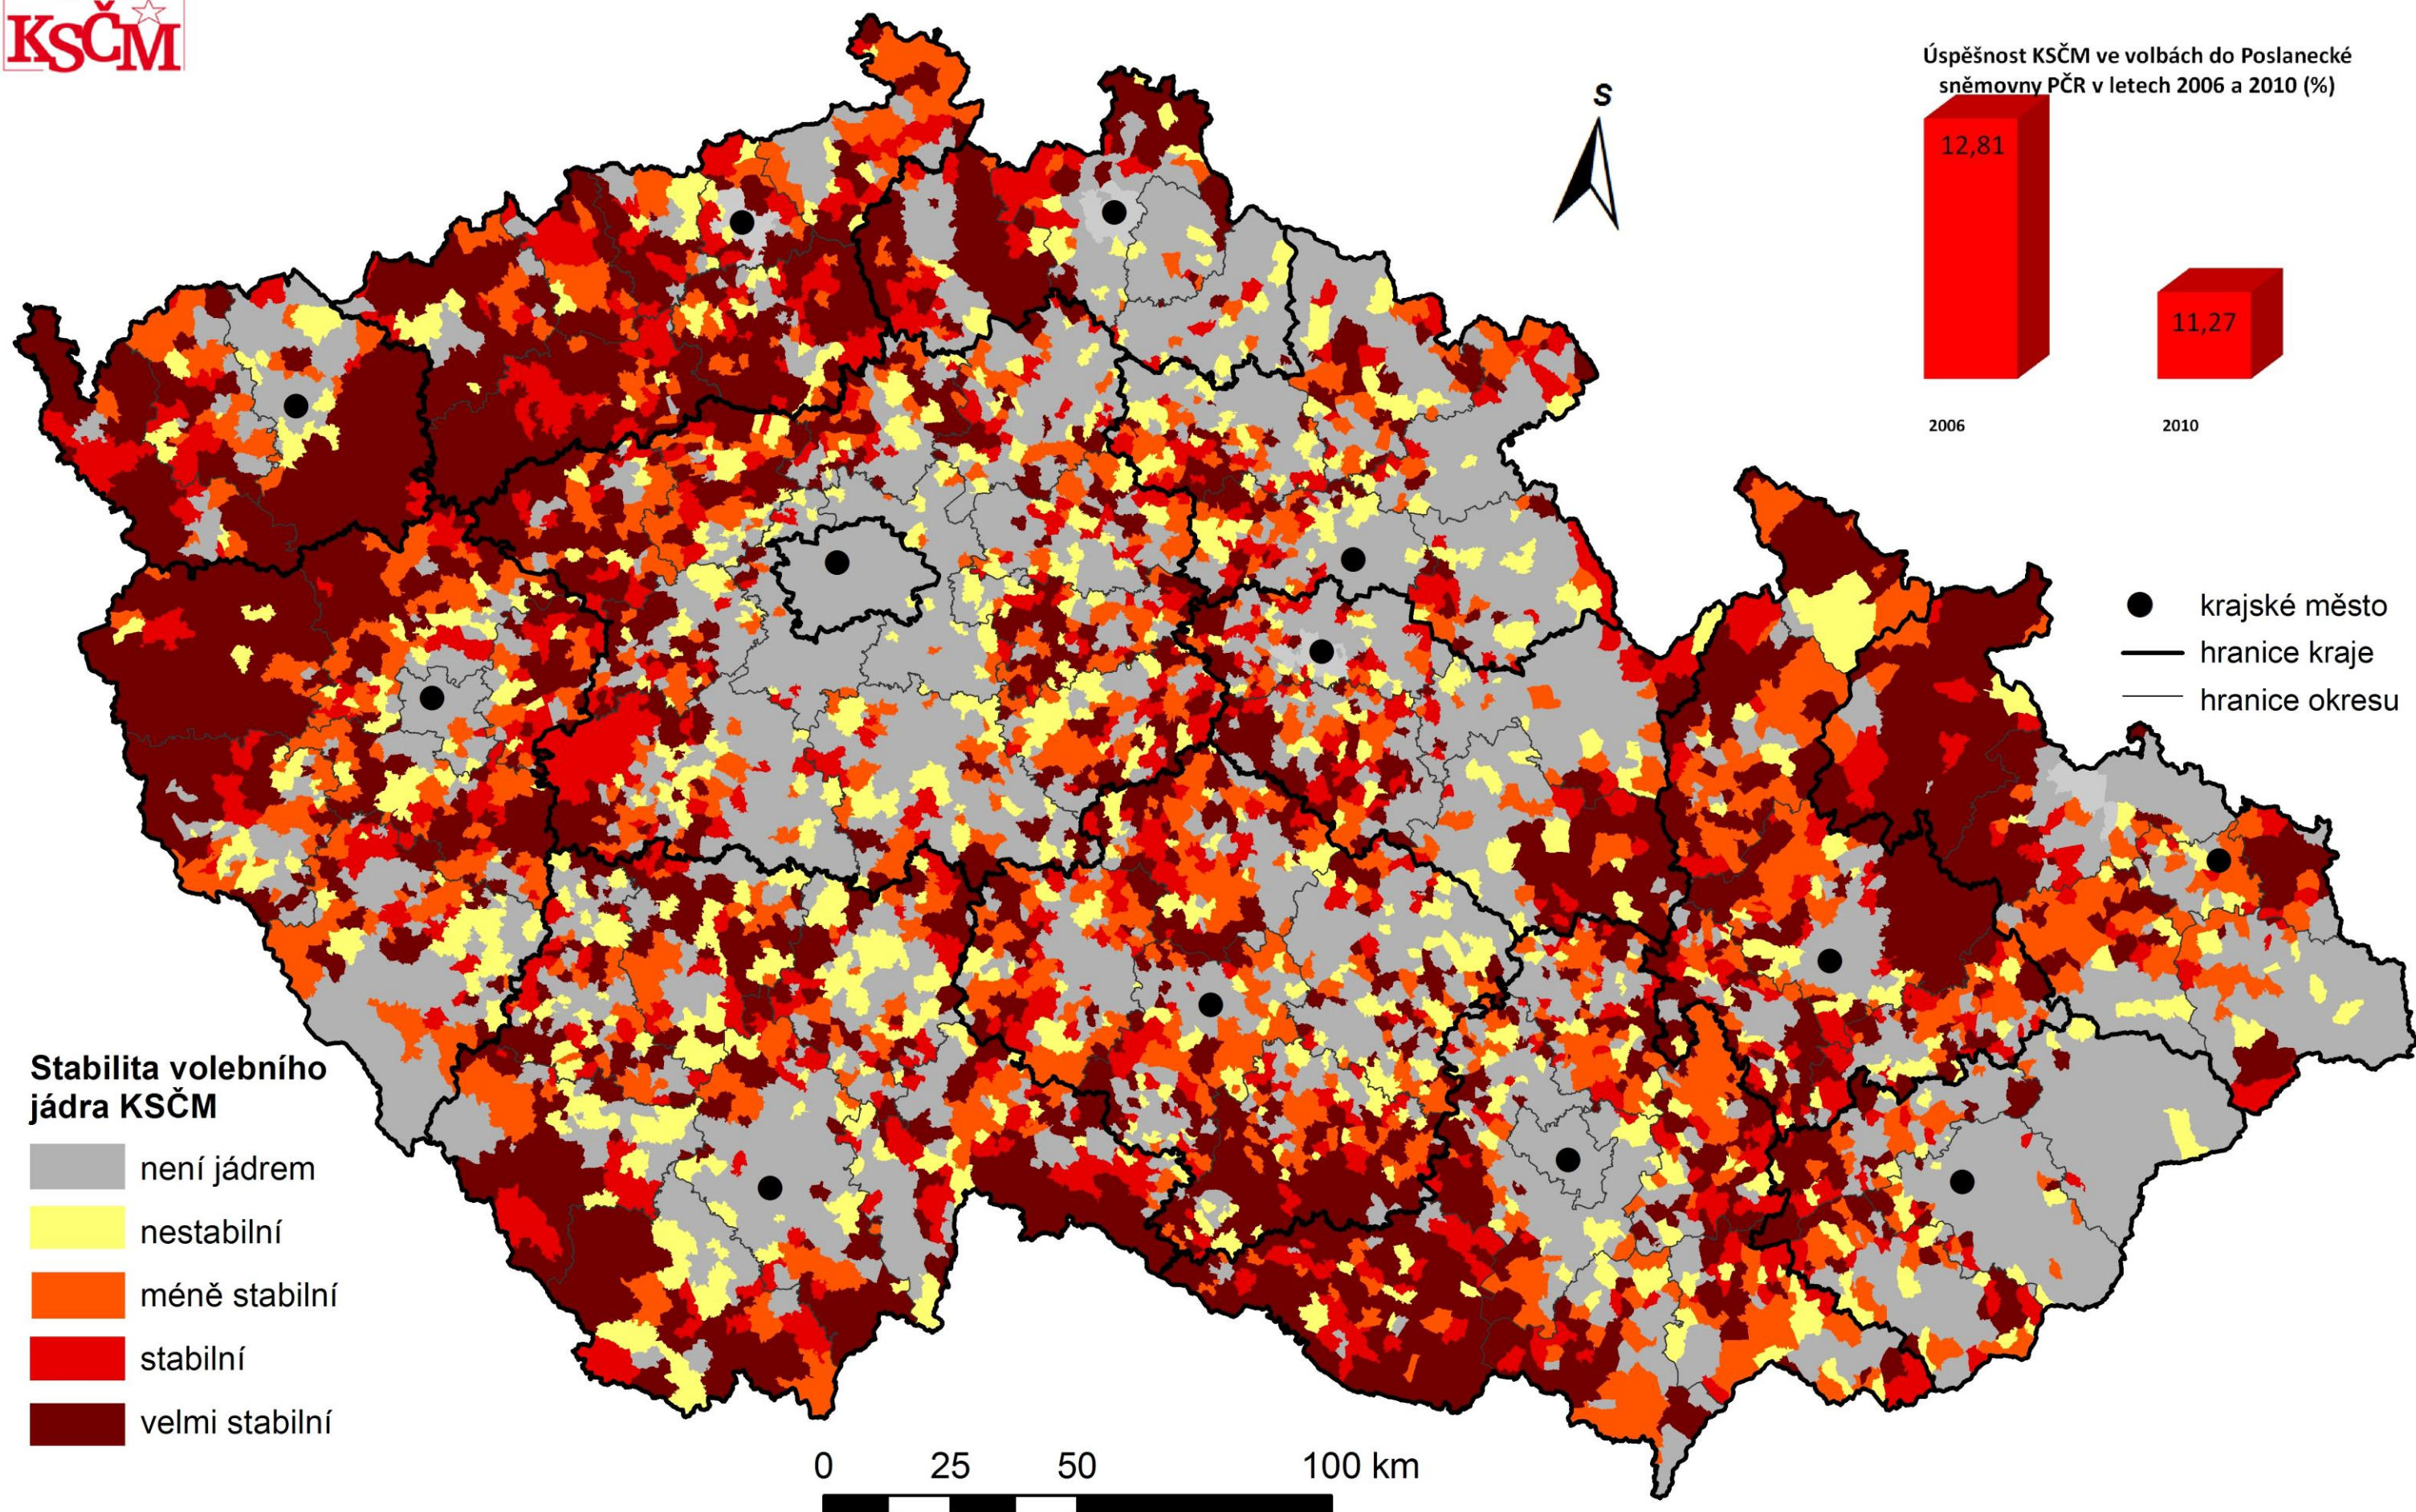

STABILITA VOLEBNÍHO JÁDRA V OBCÍCH ČR VE VOLBÁCH DO PS PČR