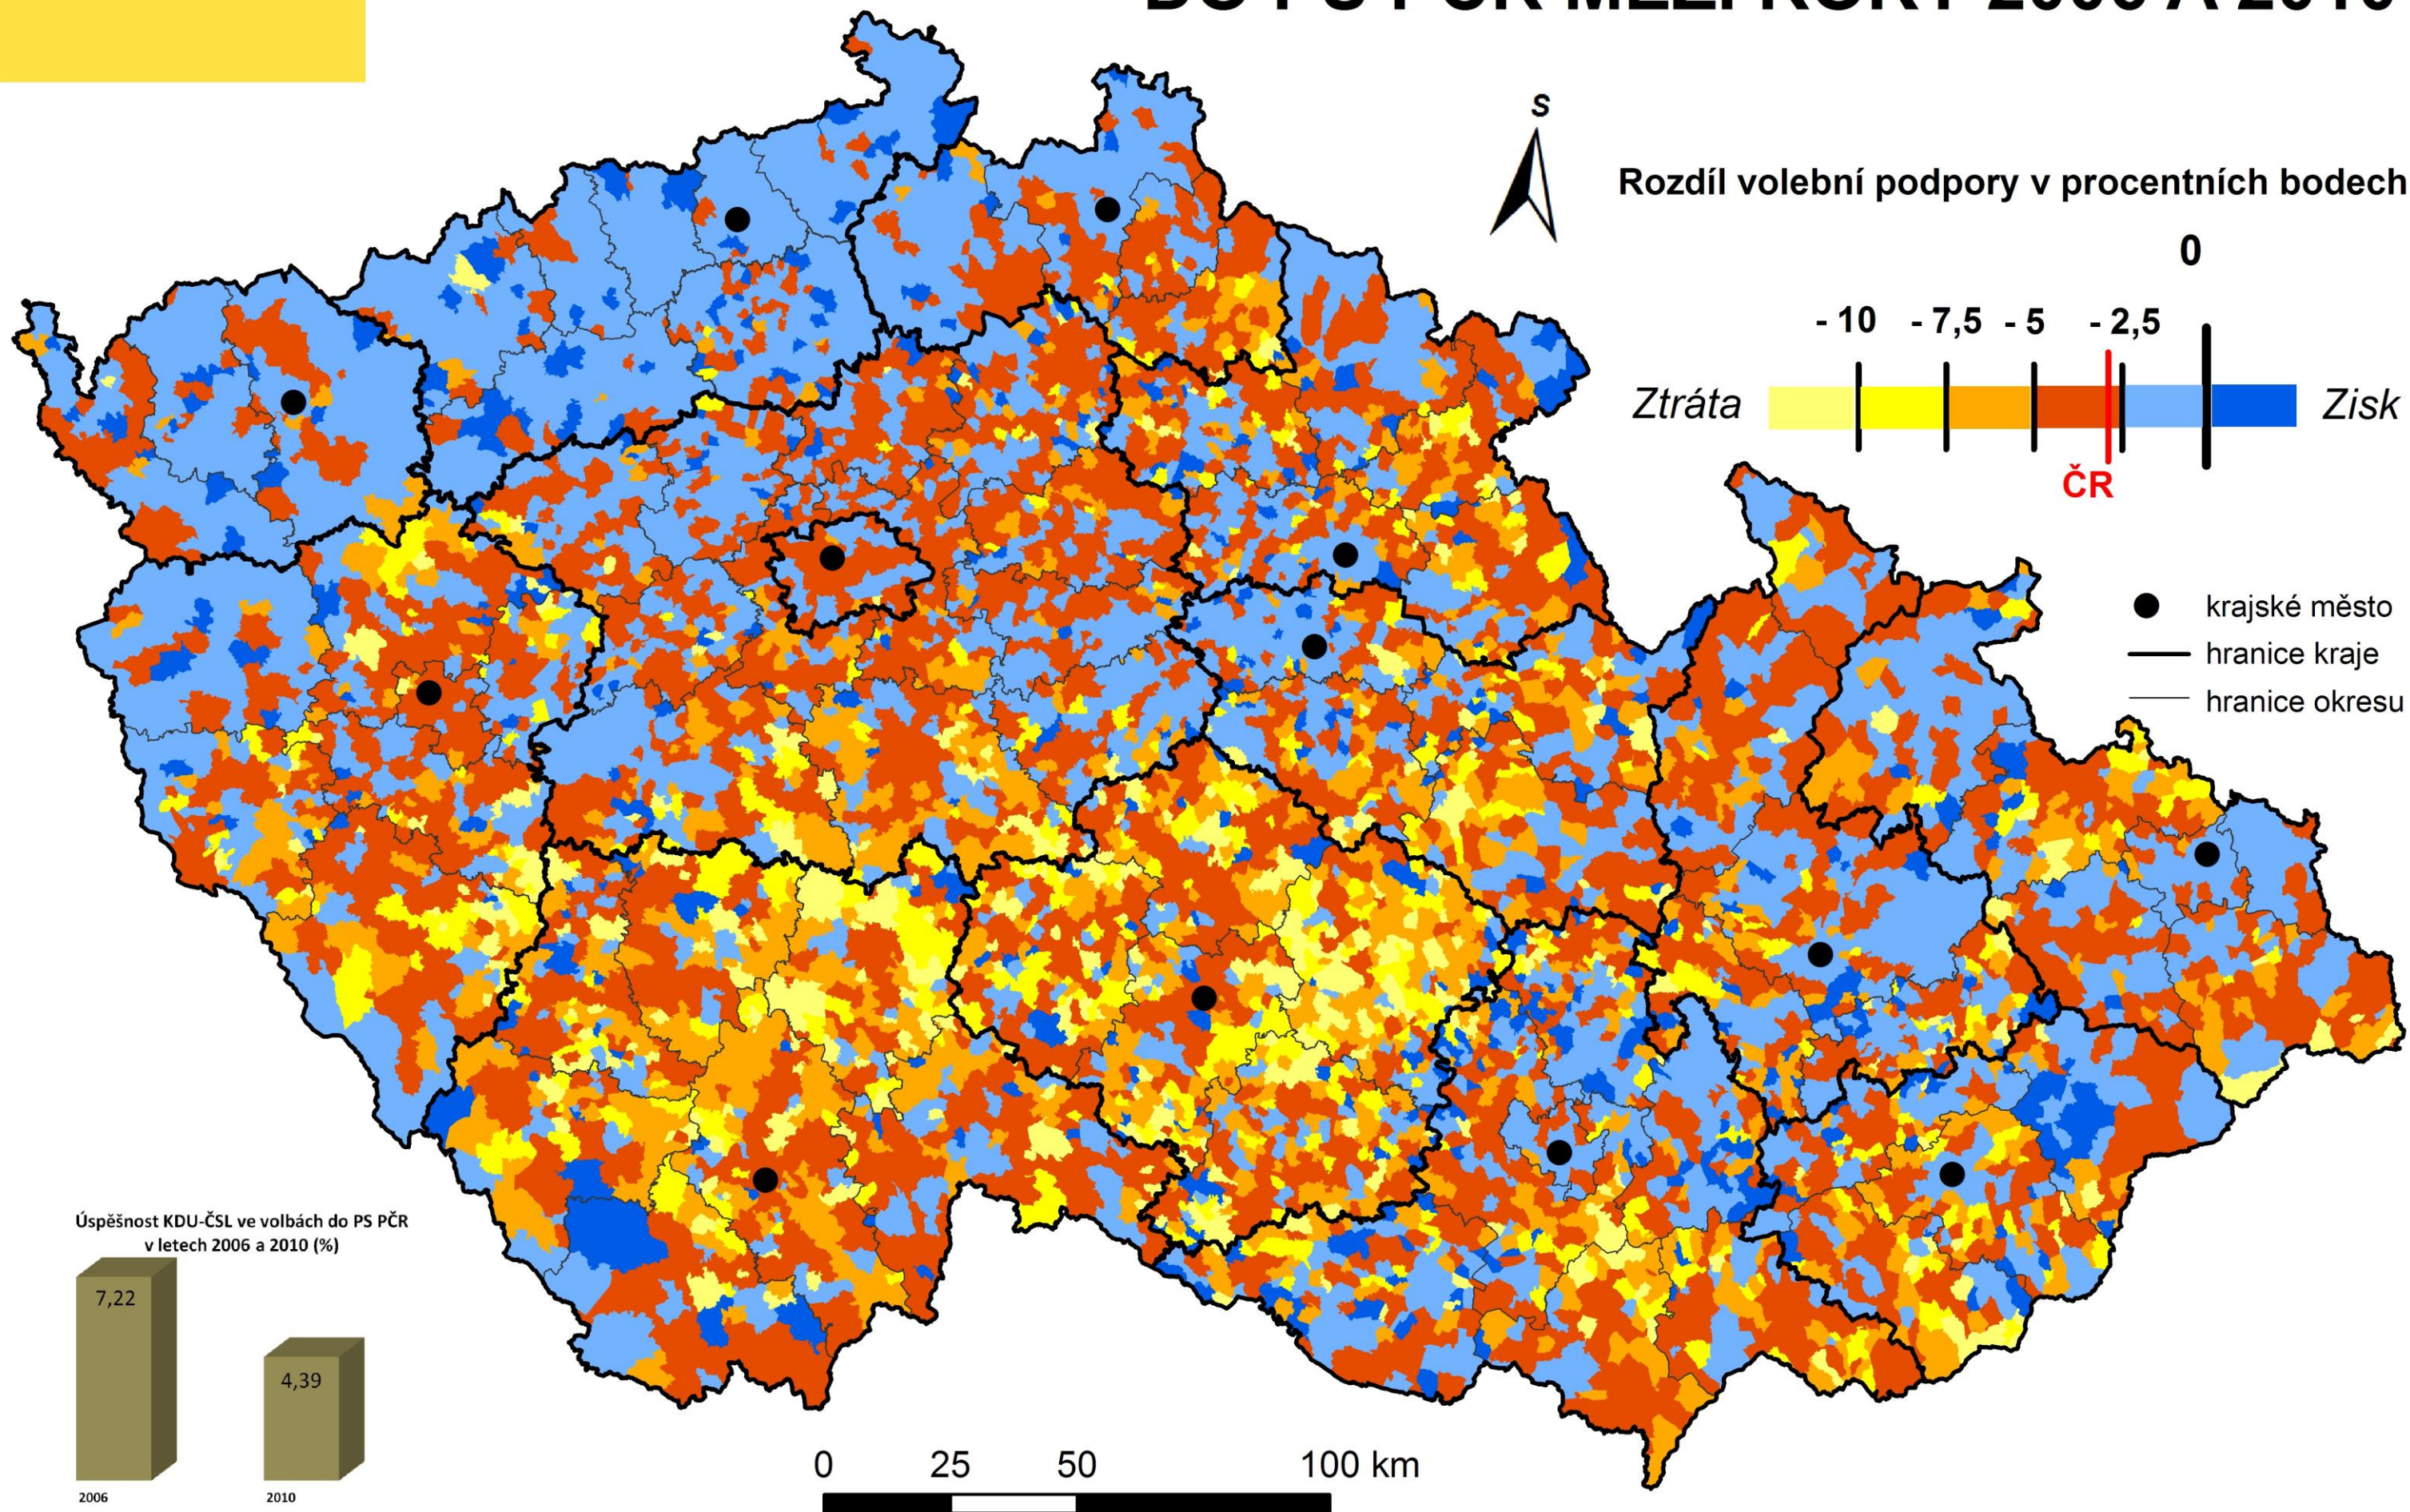

POROVNÁNÍ ZISKŮ KDU-ČSL V OBCÍCH ČR VE VOLBÁCH DO PS PČR MEZI ROKY 2006 A 2010