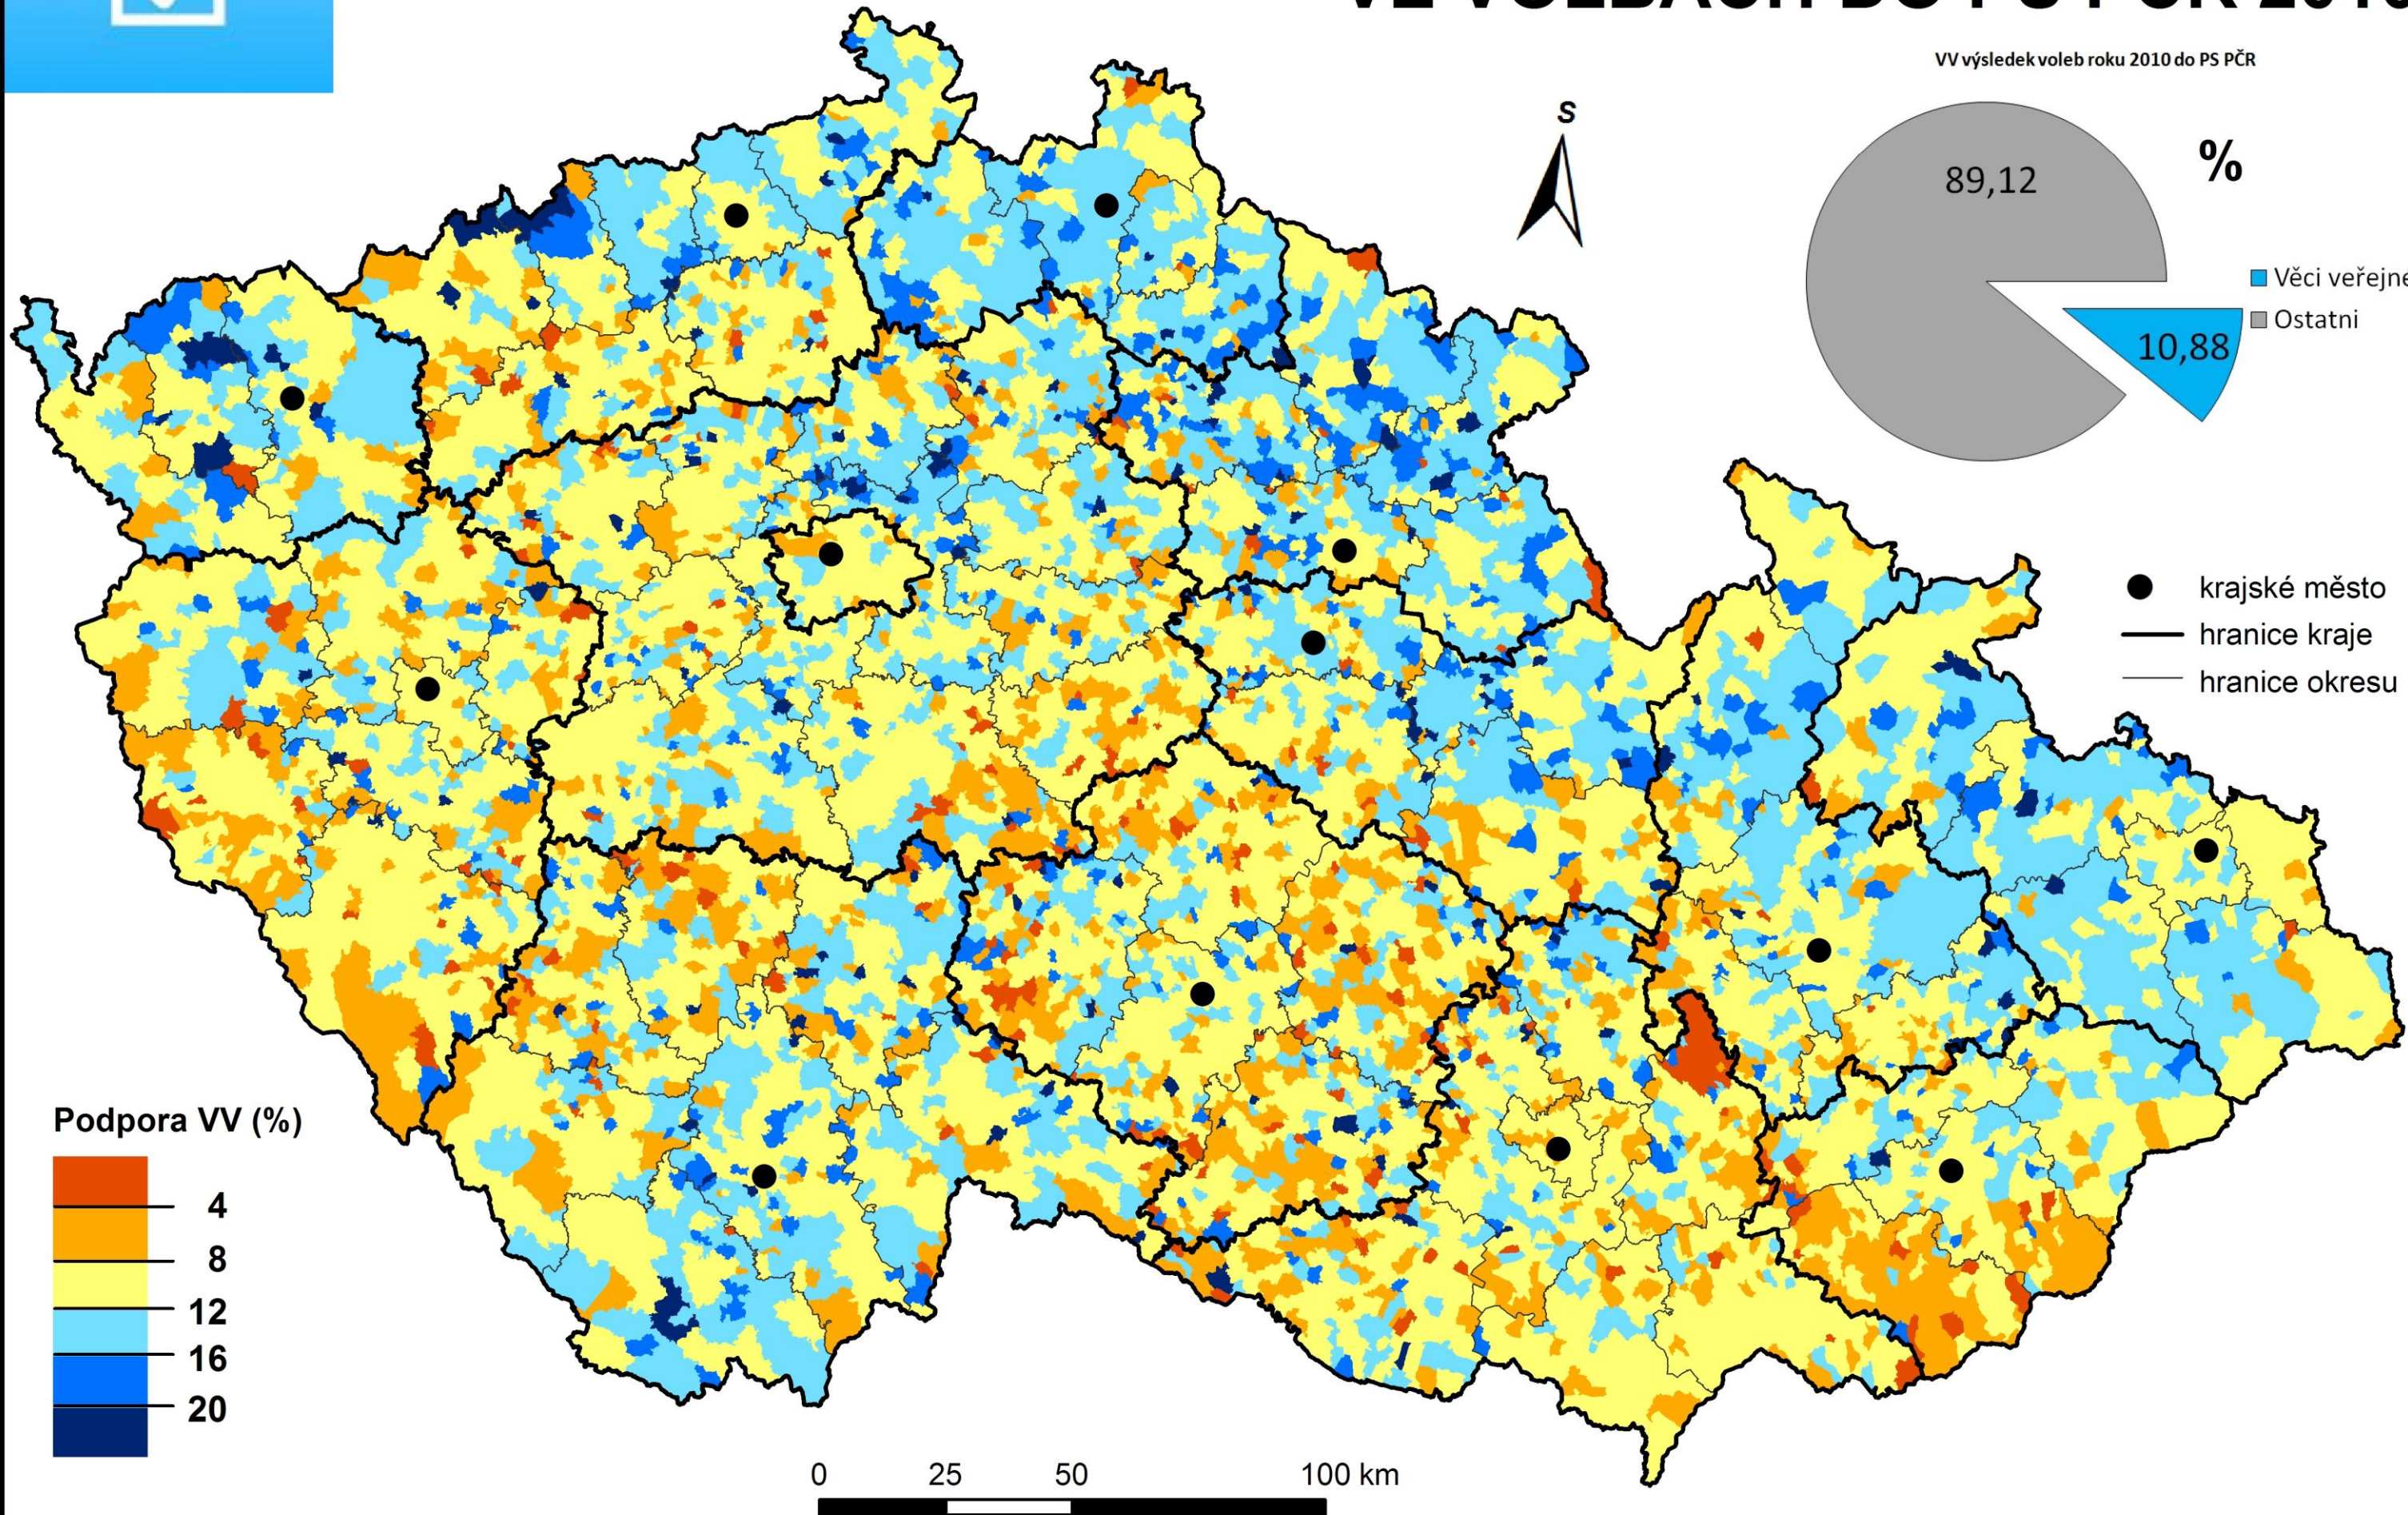

VOLEBNÍ JÁDRO TOP09 V OBCÍCH ČR V ROCE 2010 VE VOLBÁCH DO PS PČR

TOP09 - výsledek voleb za území ČR za rok 2010

W

výsledky voleb

VOLEBNÍ PODPORA VV V OBCÍCH ČR VE VOLBÁCH DO PS PČR 2010

VV výsledek voleb roku 2010 do PS PČR