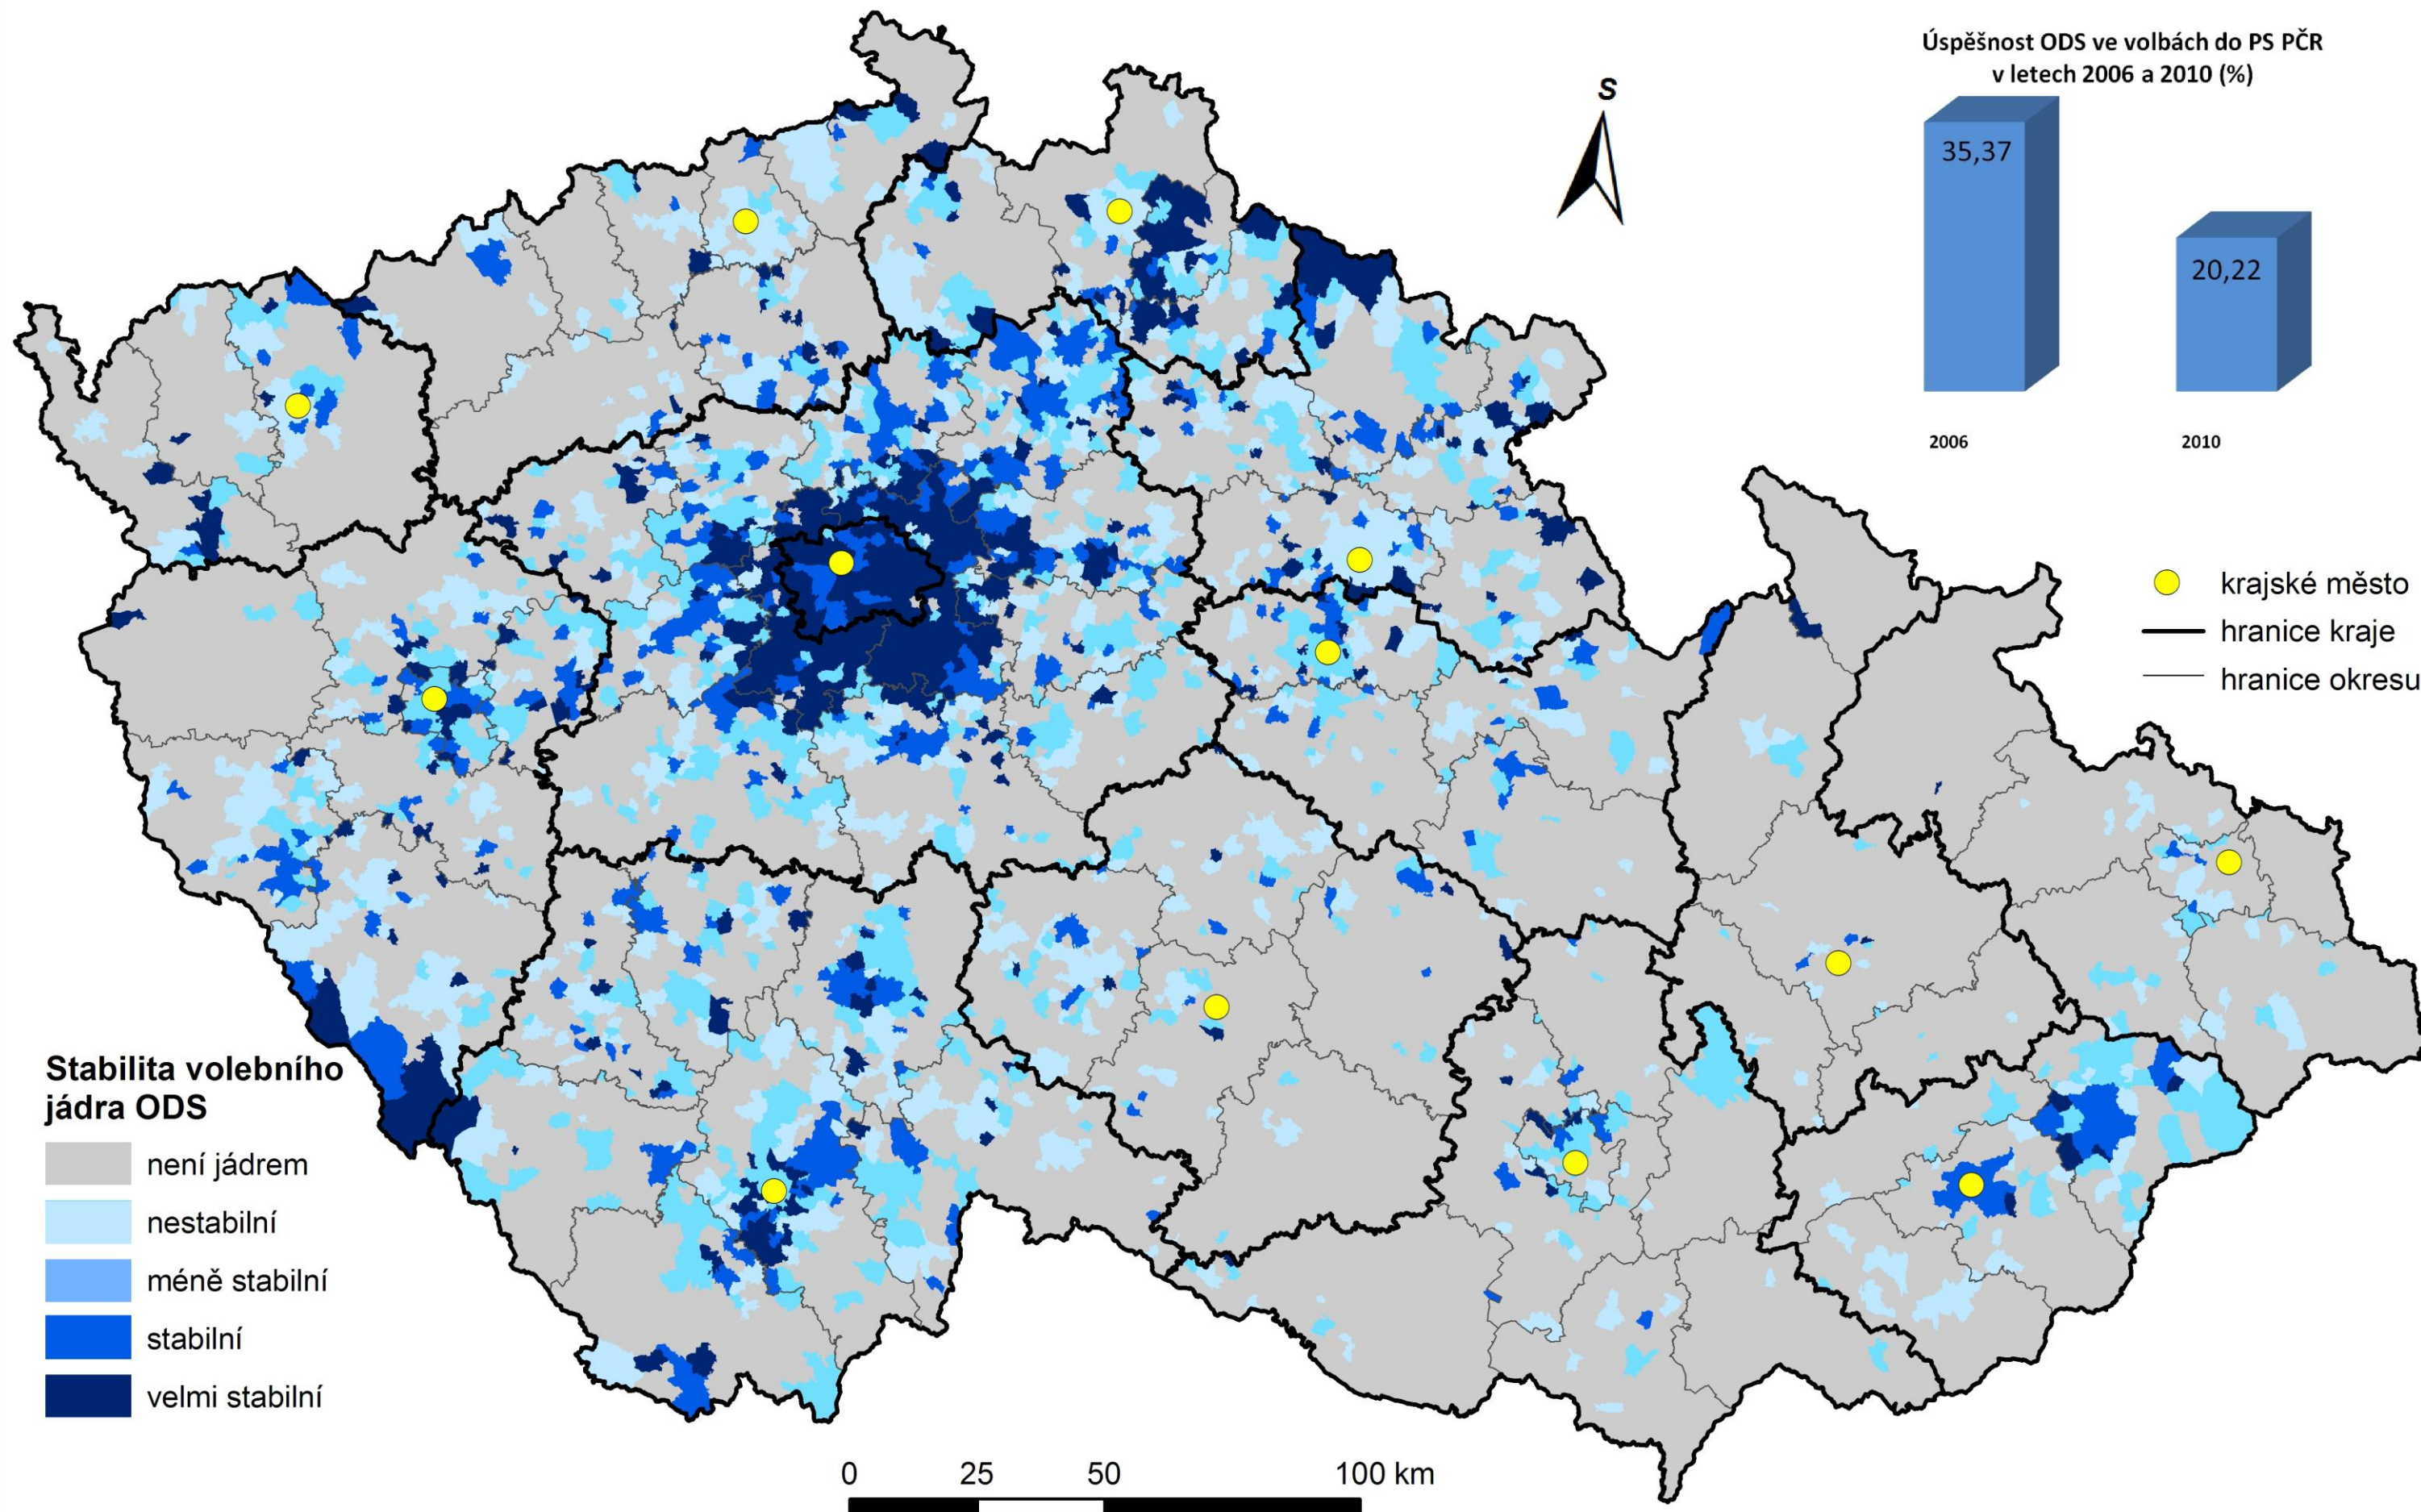

STABILITA VOLEBNÍHO JÁDRA ODS V OBCÍCH ČR VE VOLBÁCH DO PS PČR