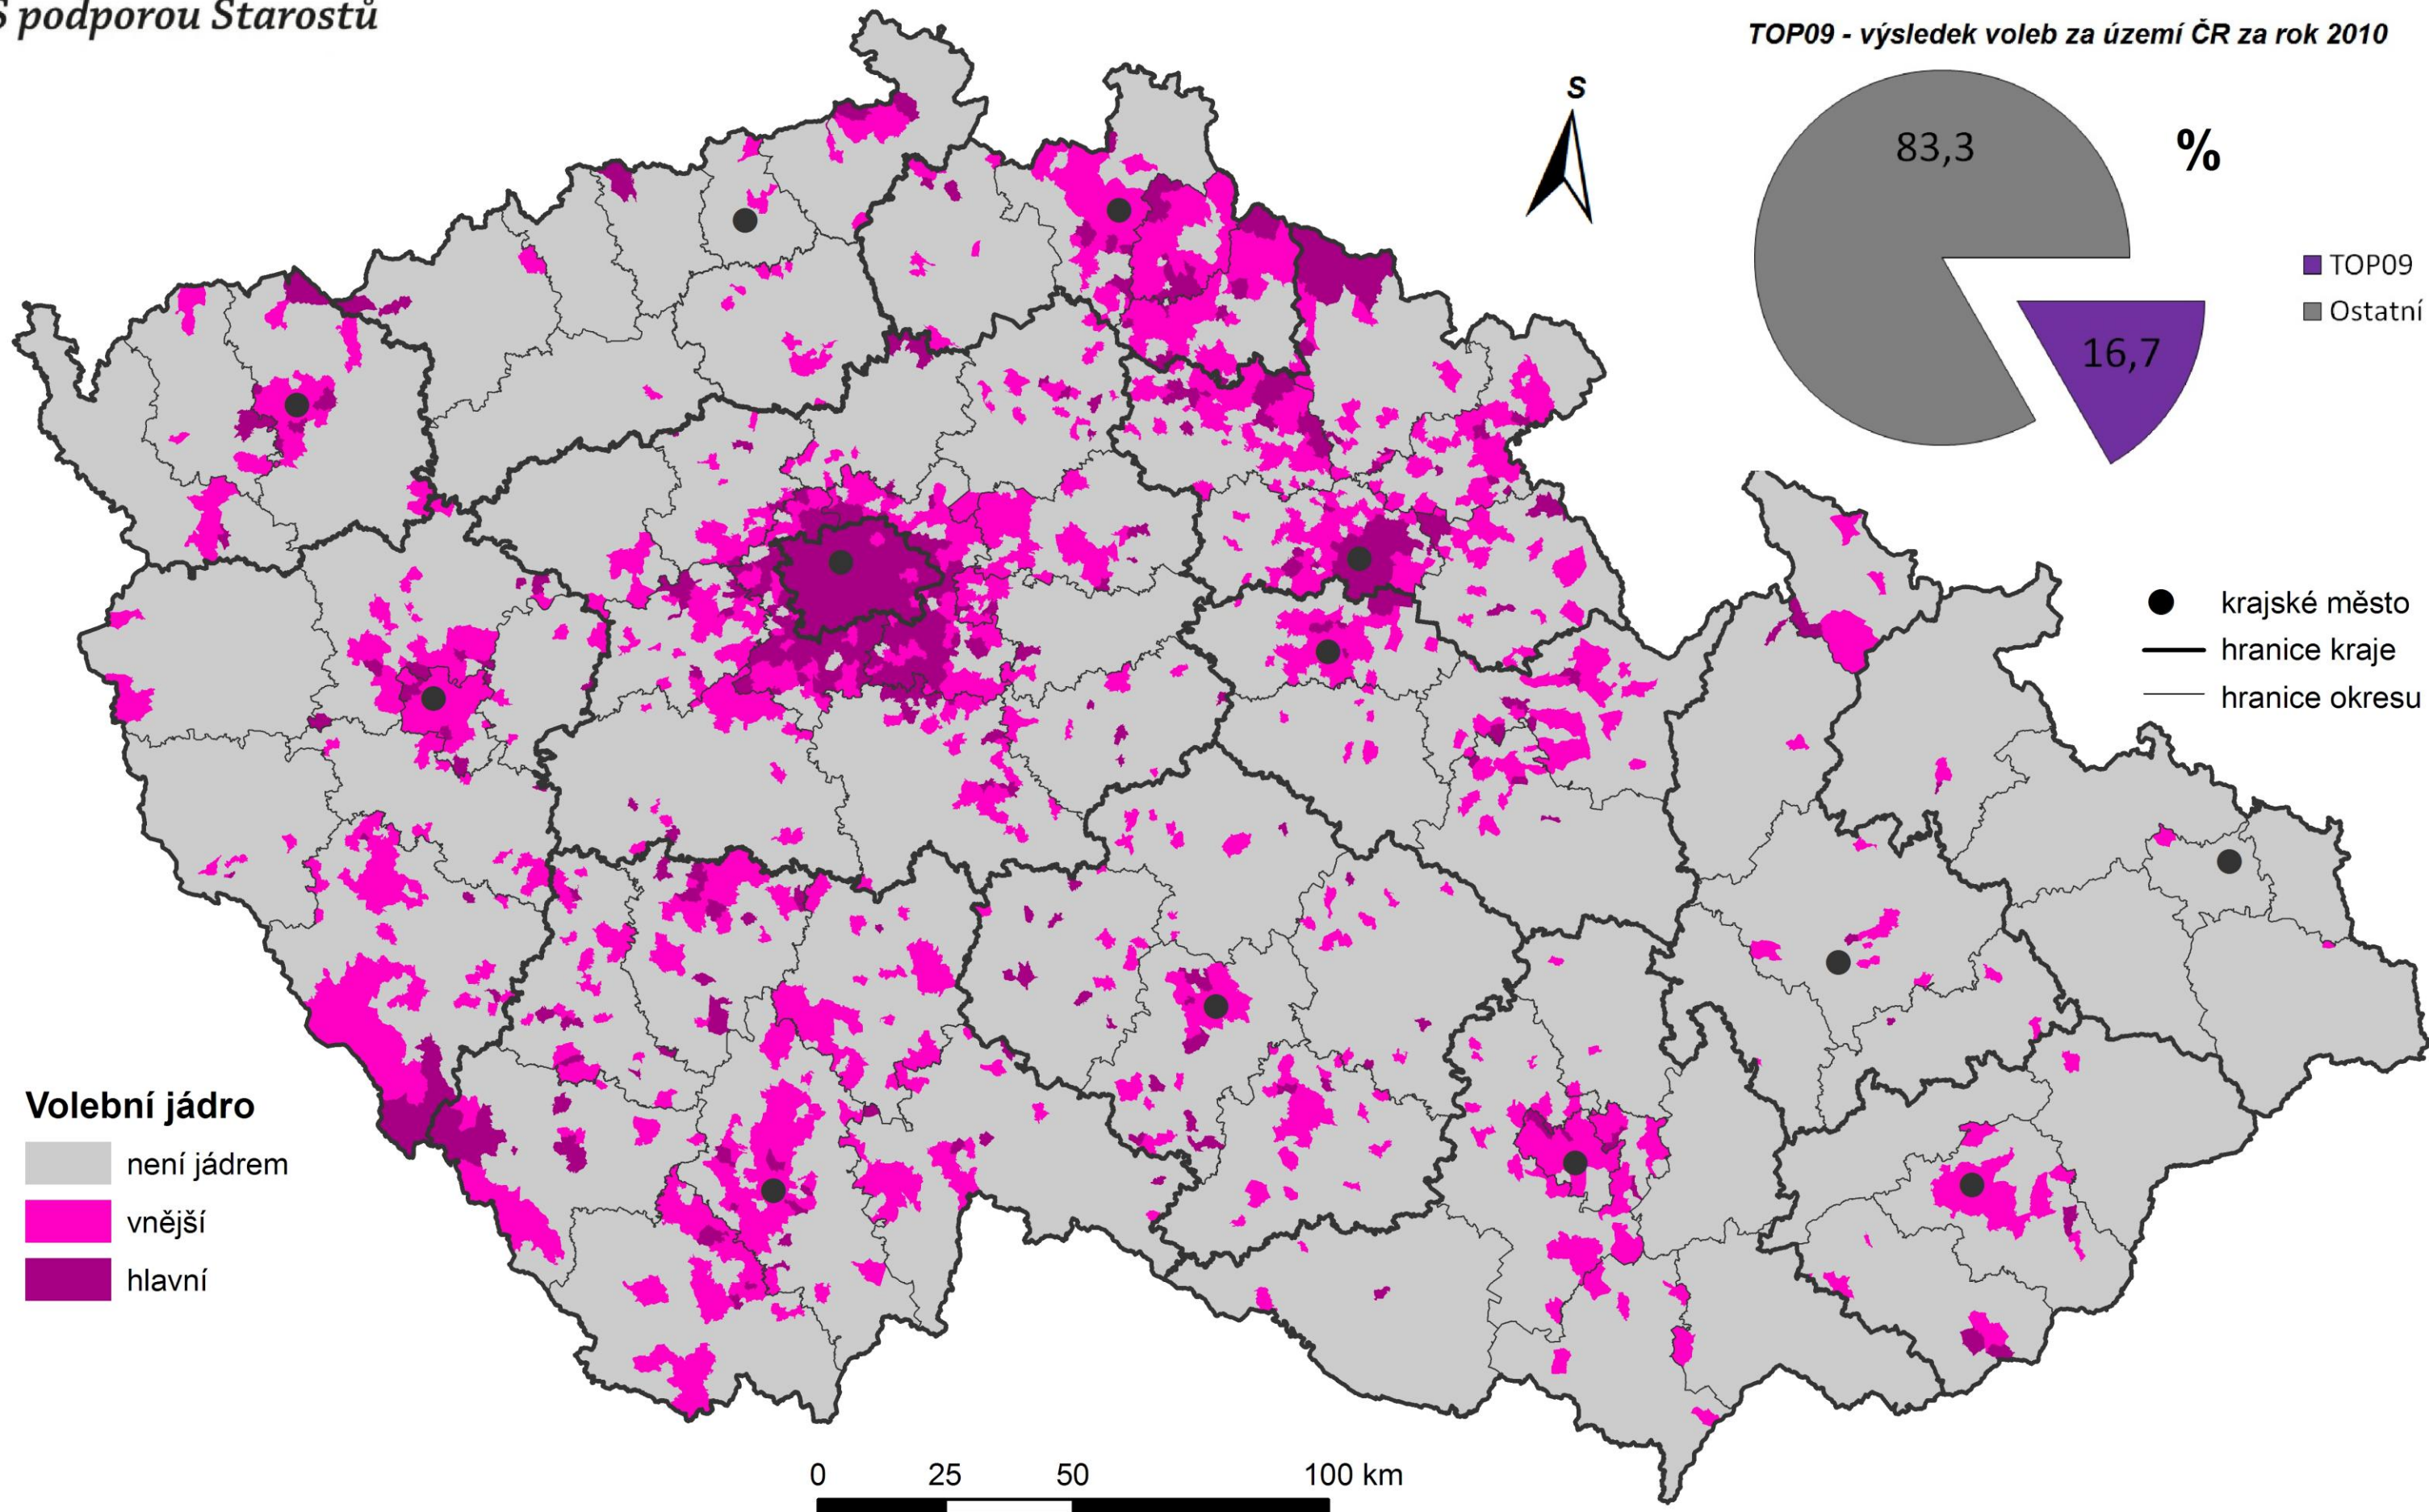

VOLEBNÍ JÁDRO TOP09 V OBCÍCH ČR V ROCE 2010 VE VOLBÁCH DO PS PČR

TOP09 - výsledek voleb za území ČR za rok 2010