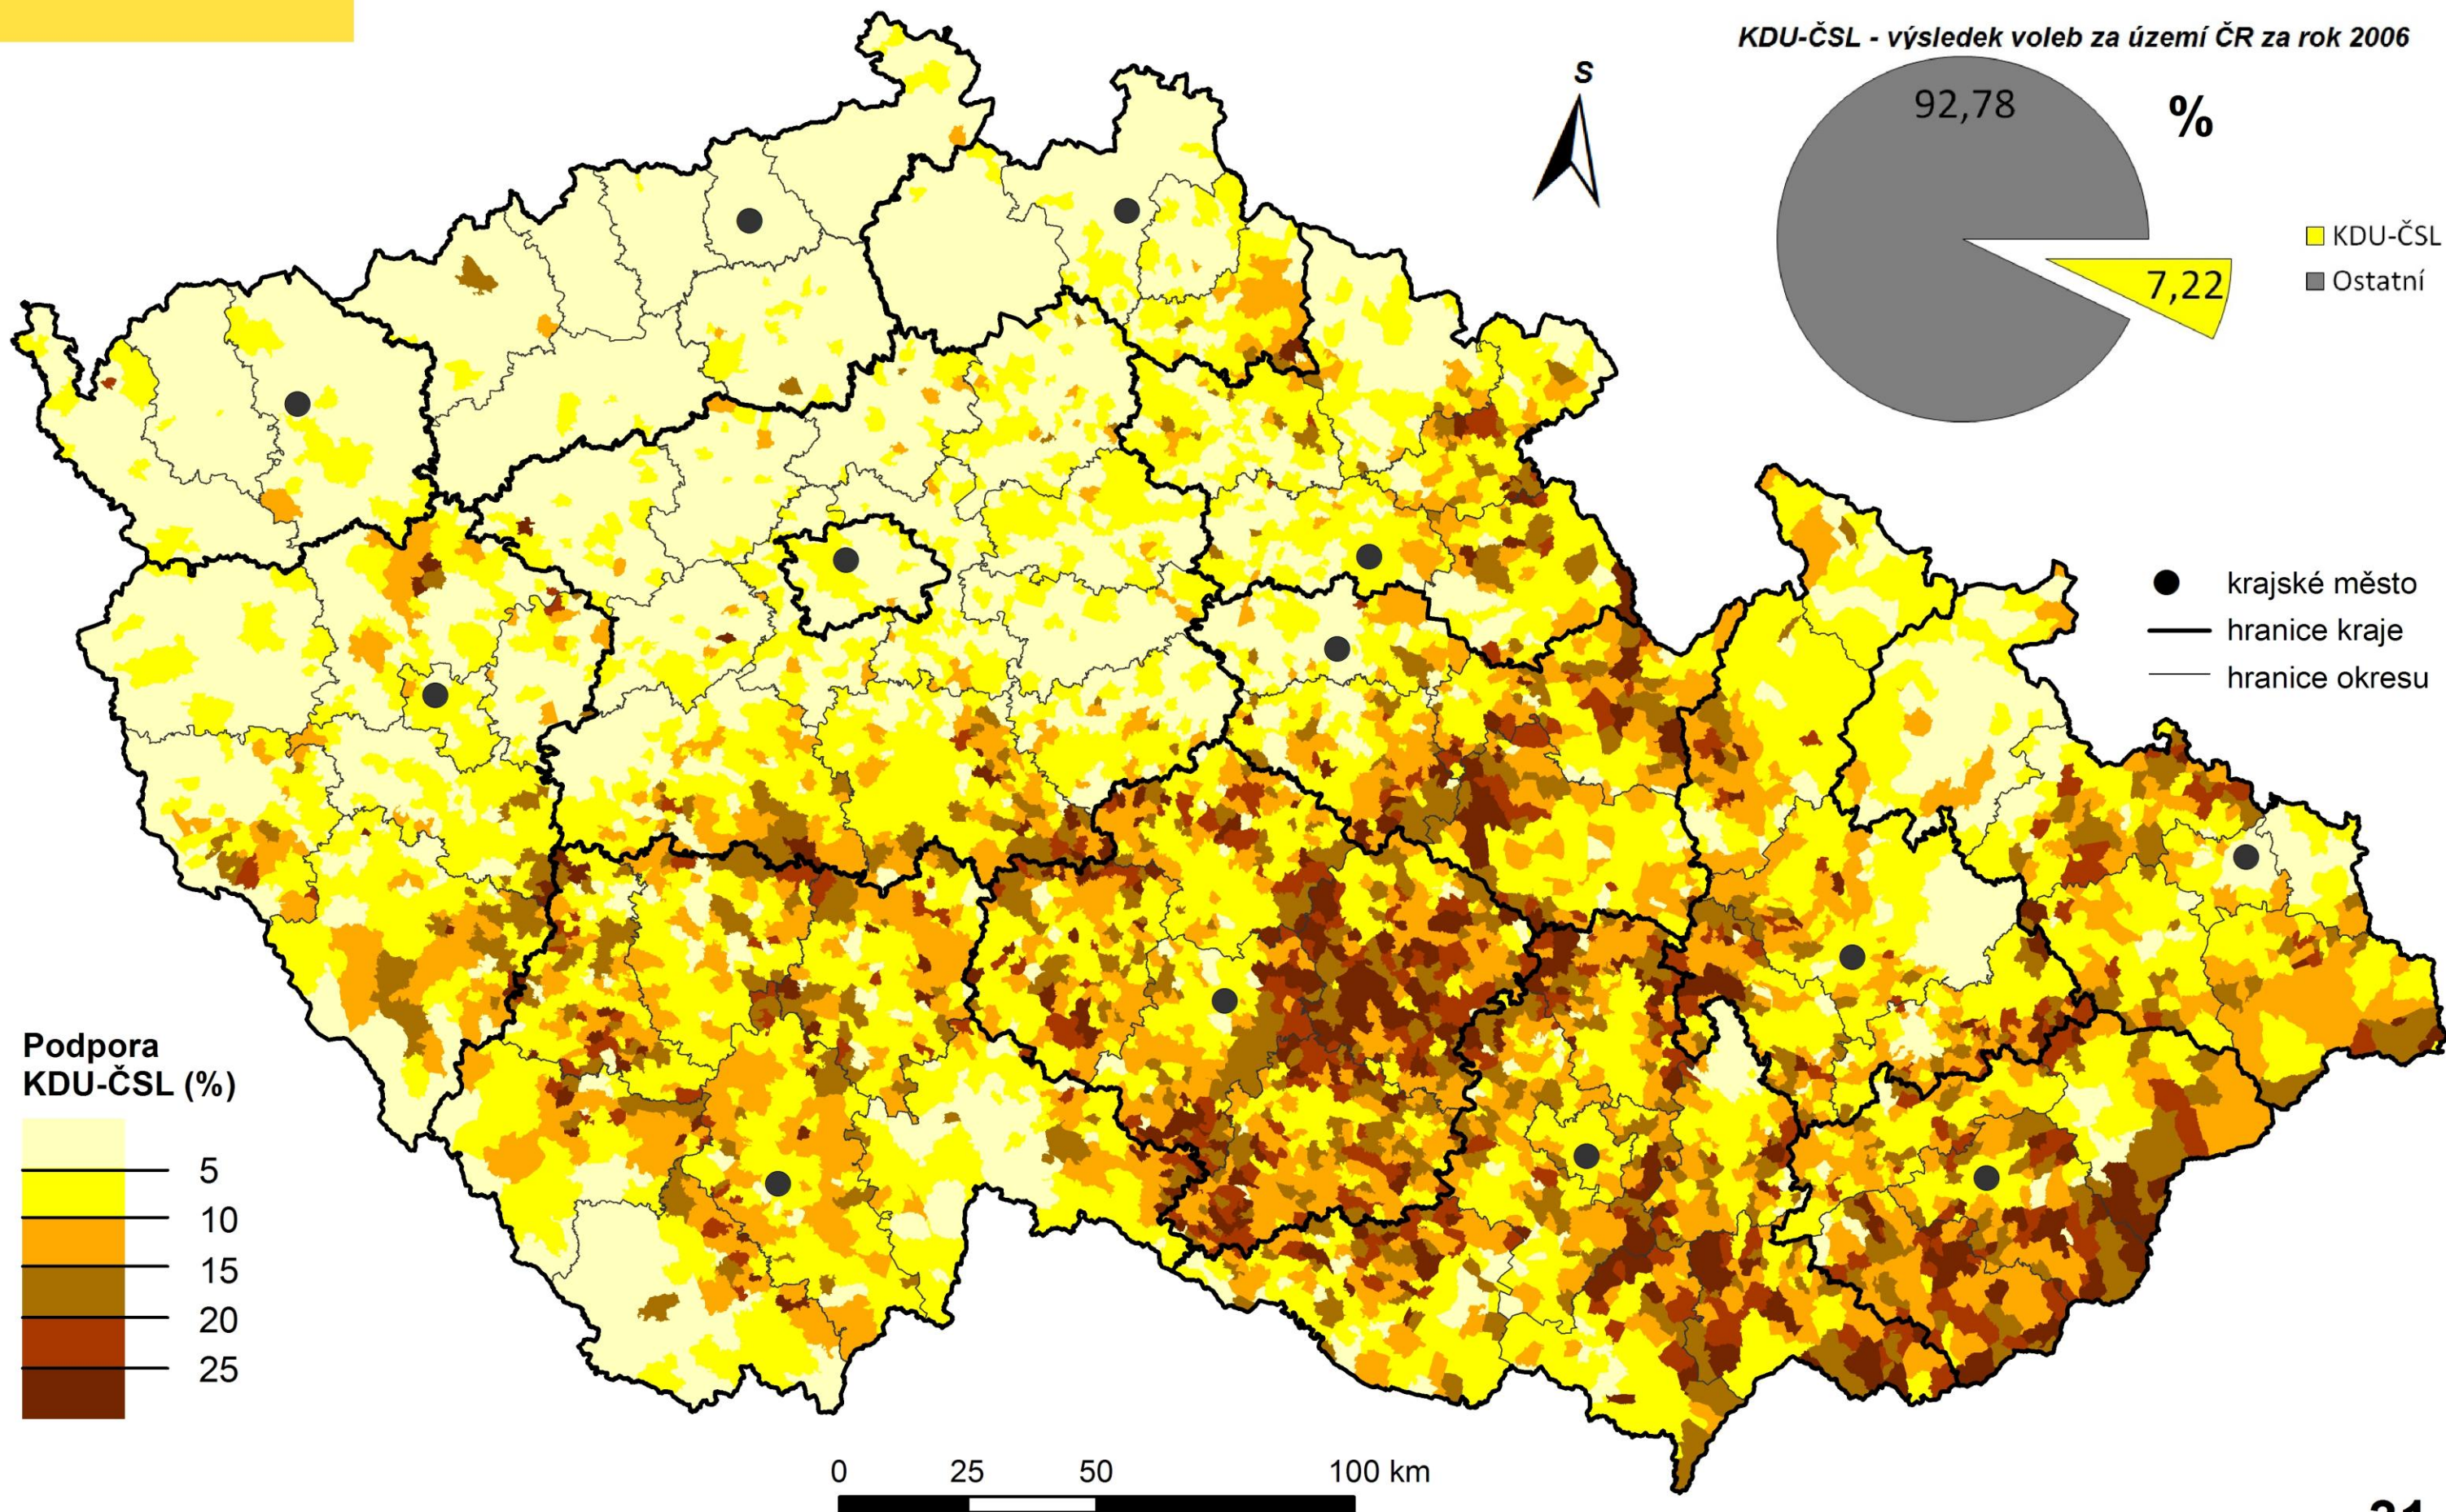

VOLEBNÍ PODPORA KDU-ČSL V OBCÍCH ČR VE VOLBÁCH DO PS PČR V ROCE 2006