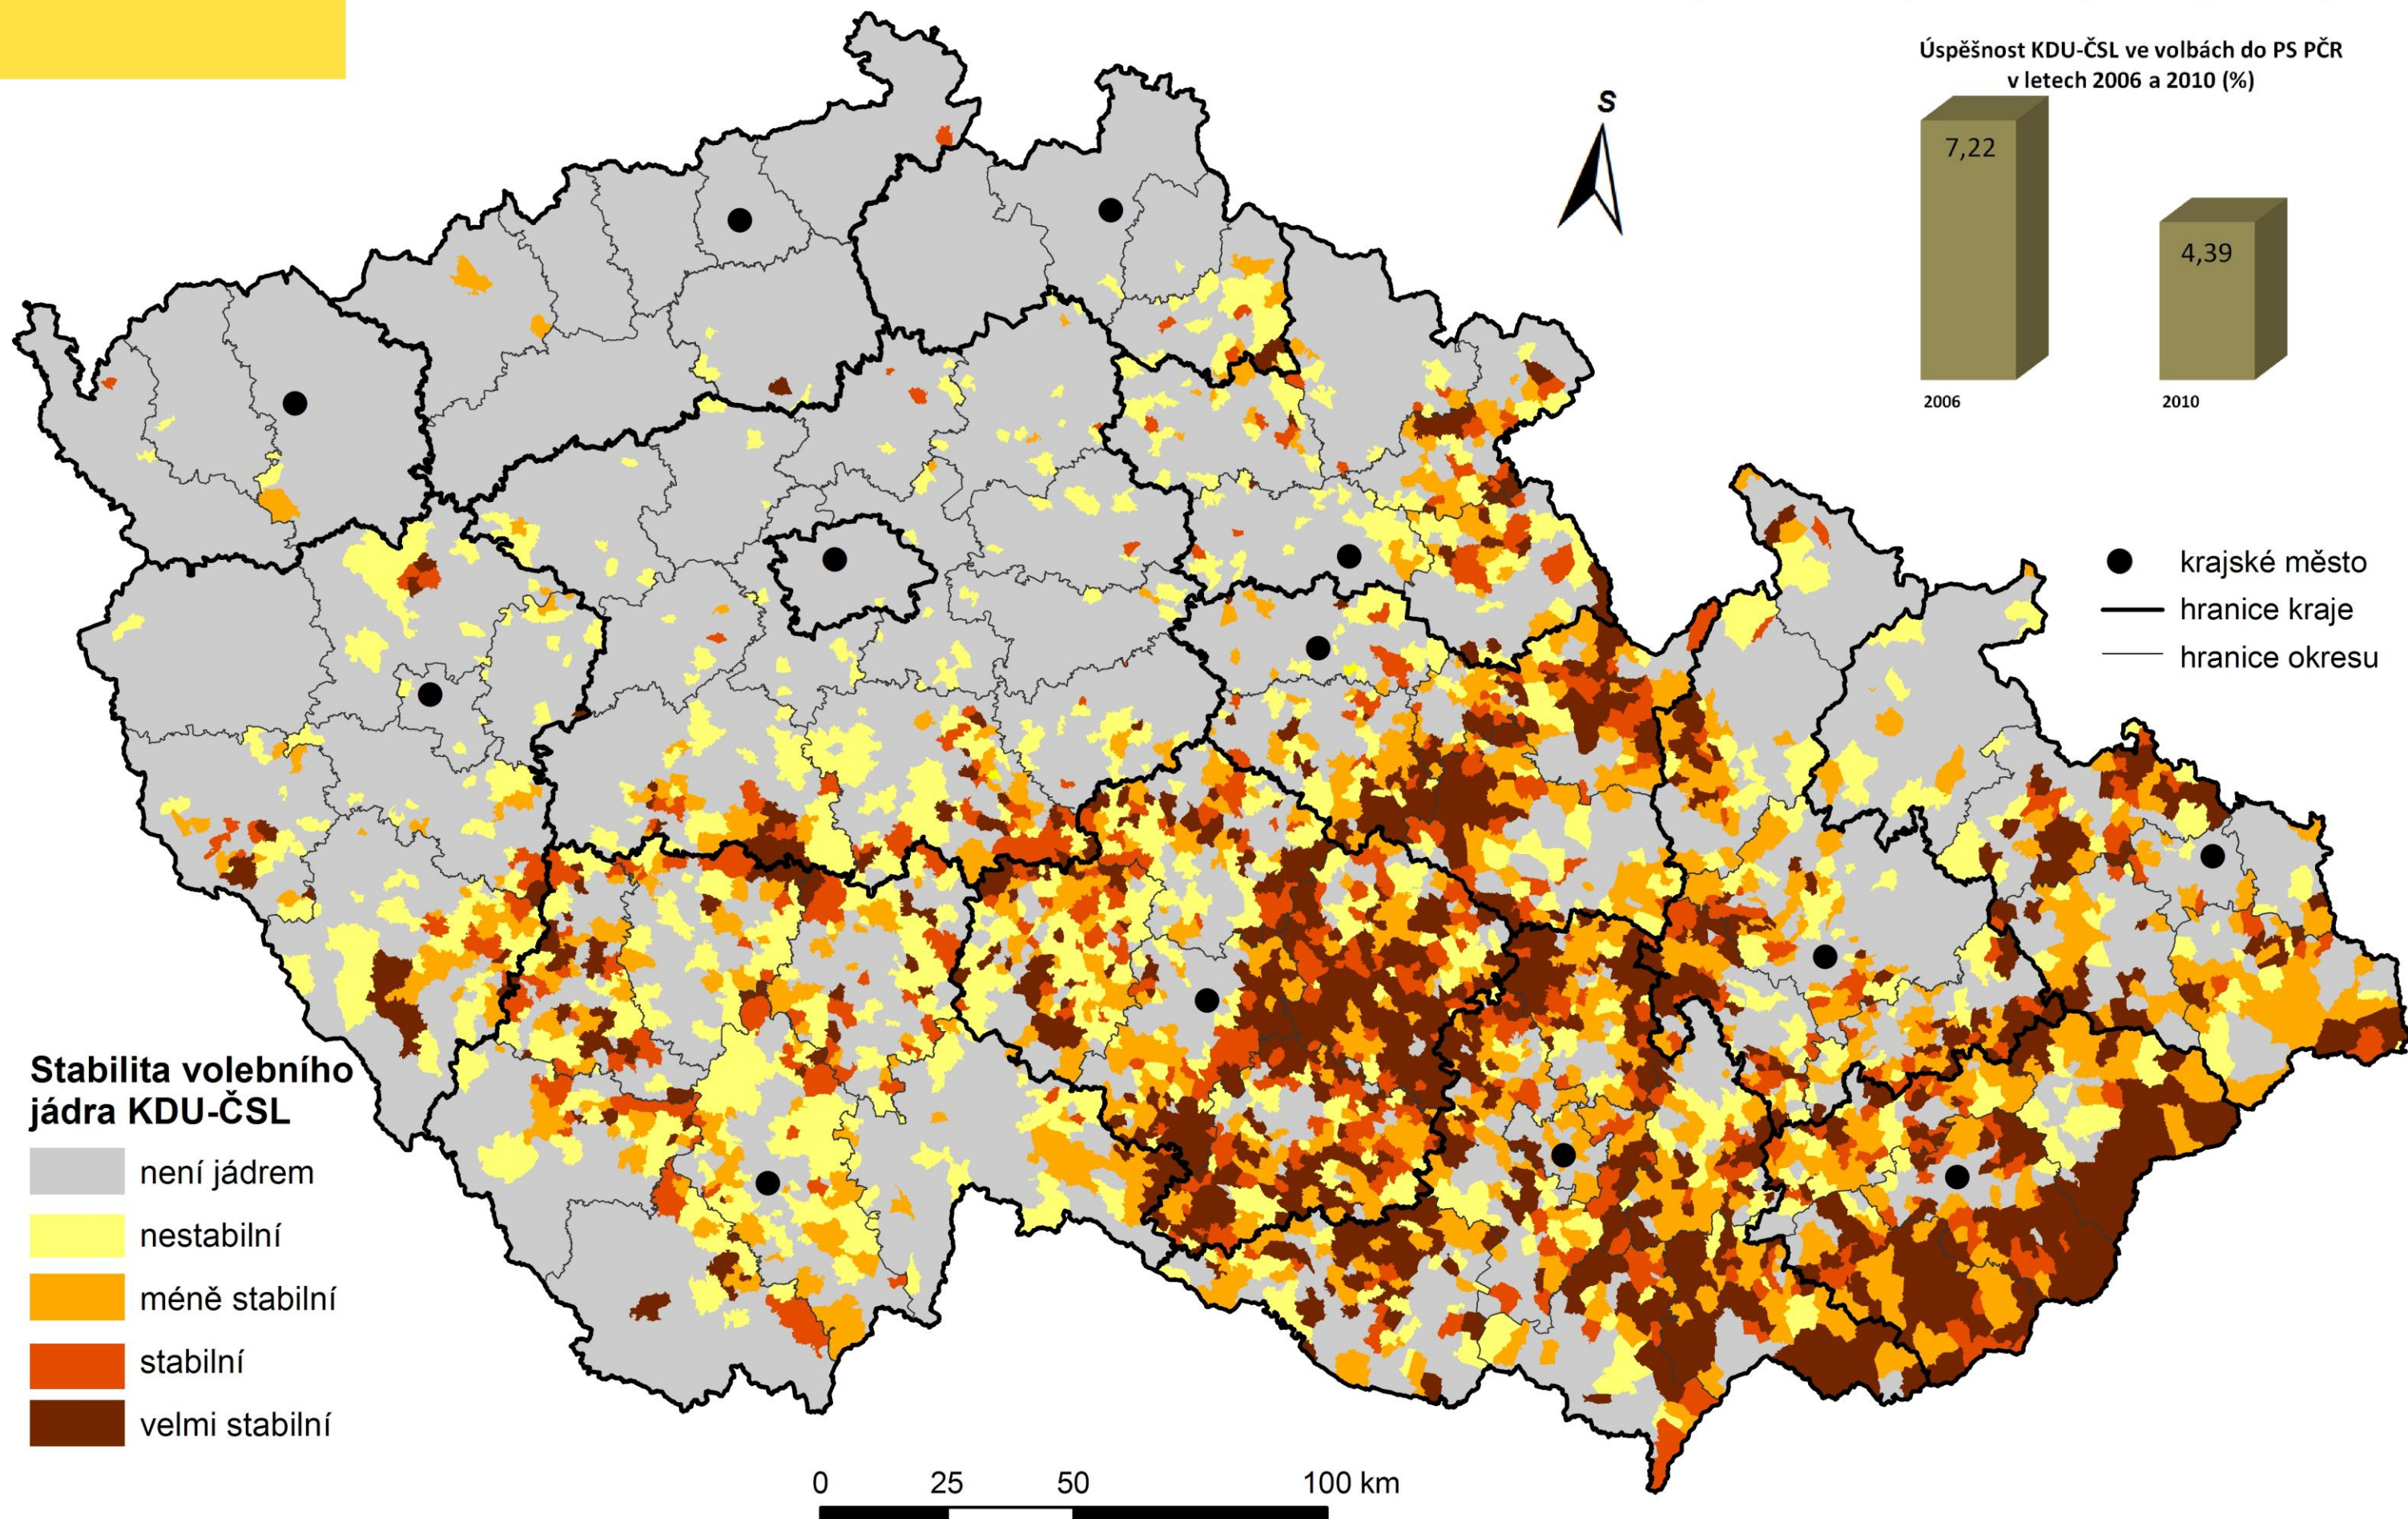

STABILITA VOLEBNÍHO JÁDRA KDU-ČSL V OBCÍCH ČR VE VOLBÁCH DO PSP ČR