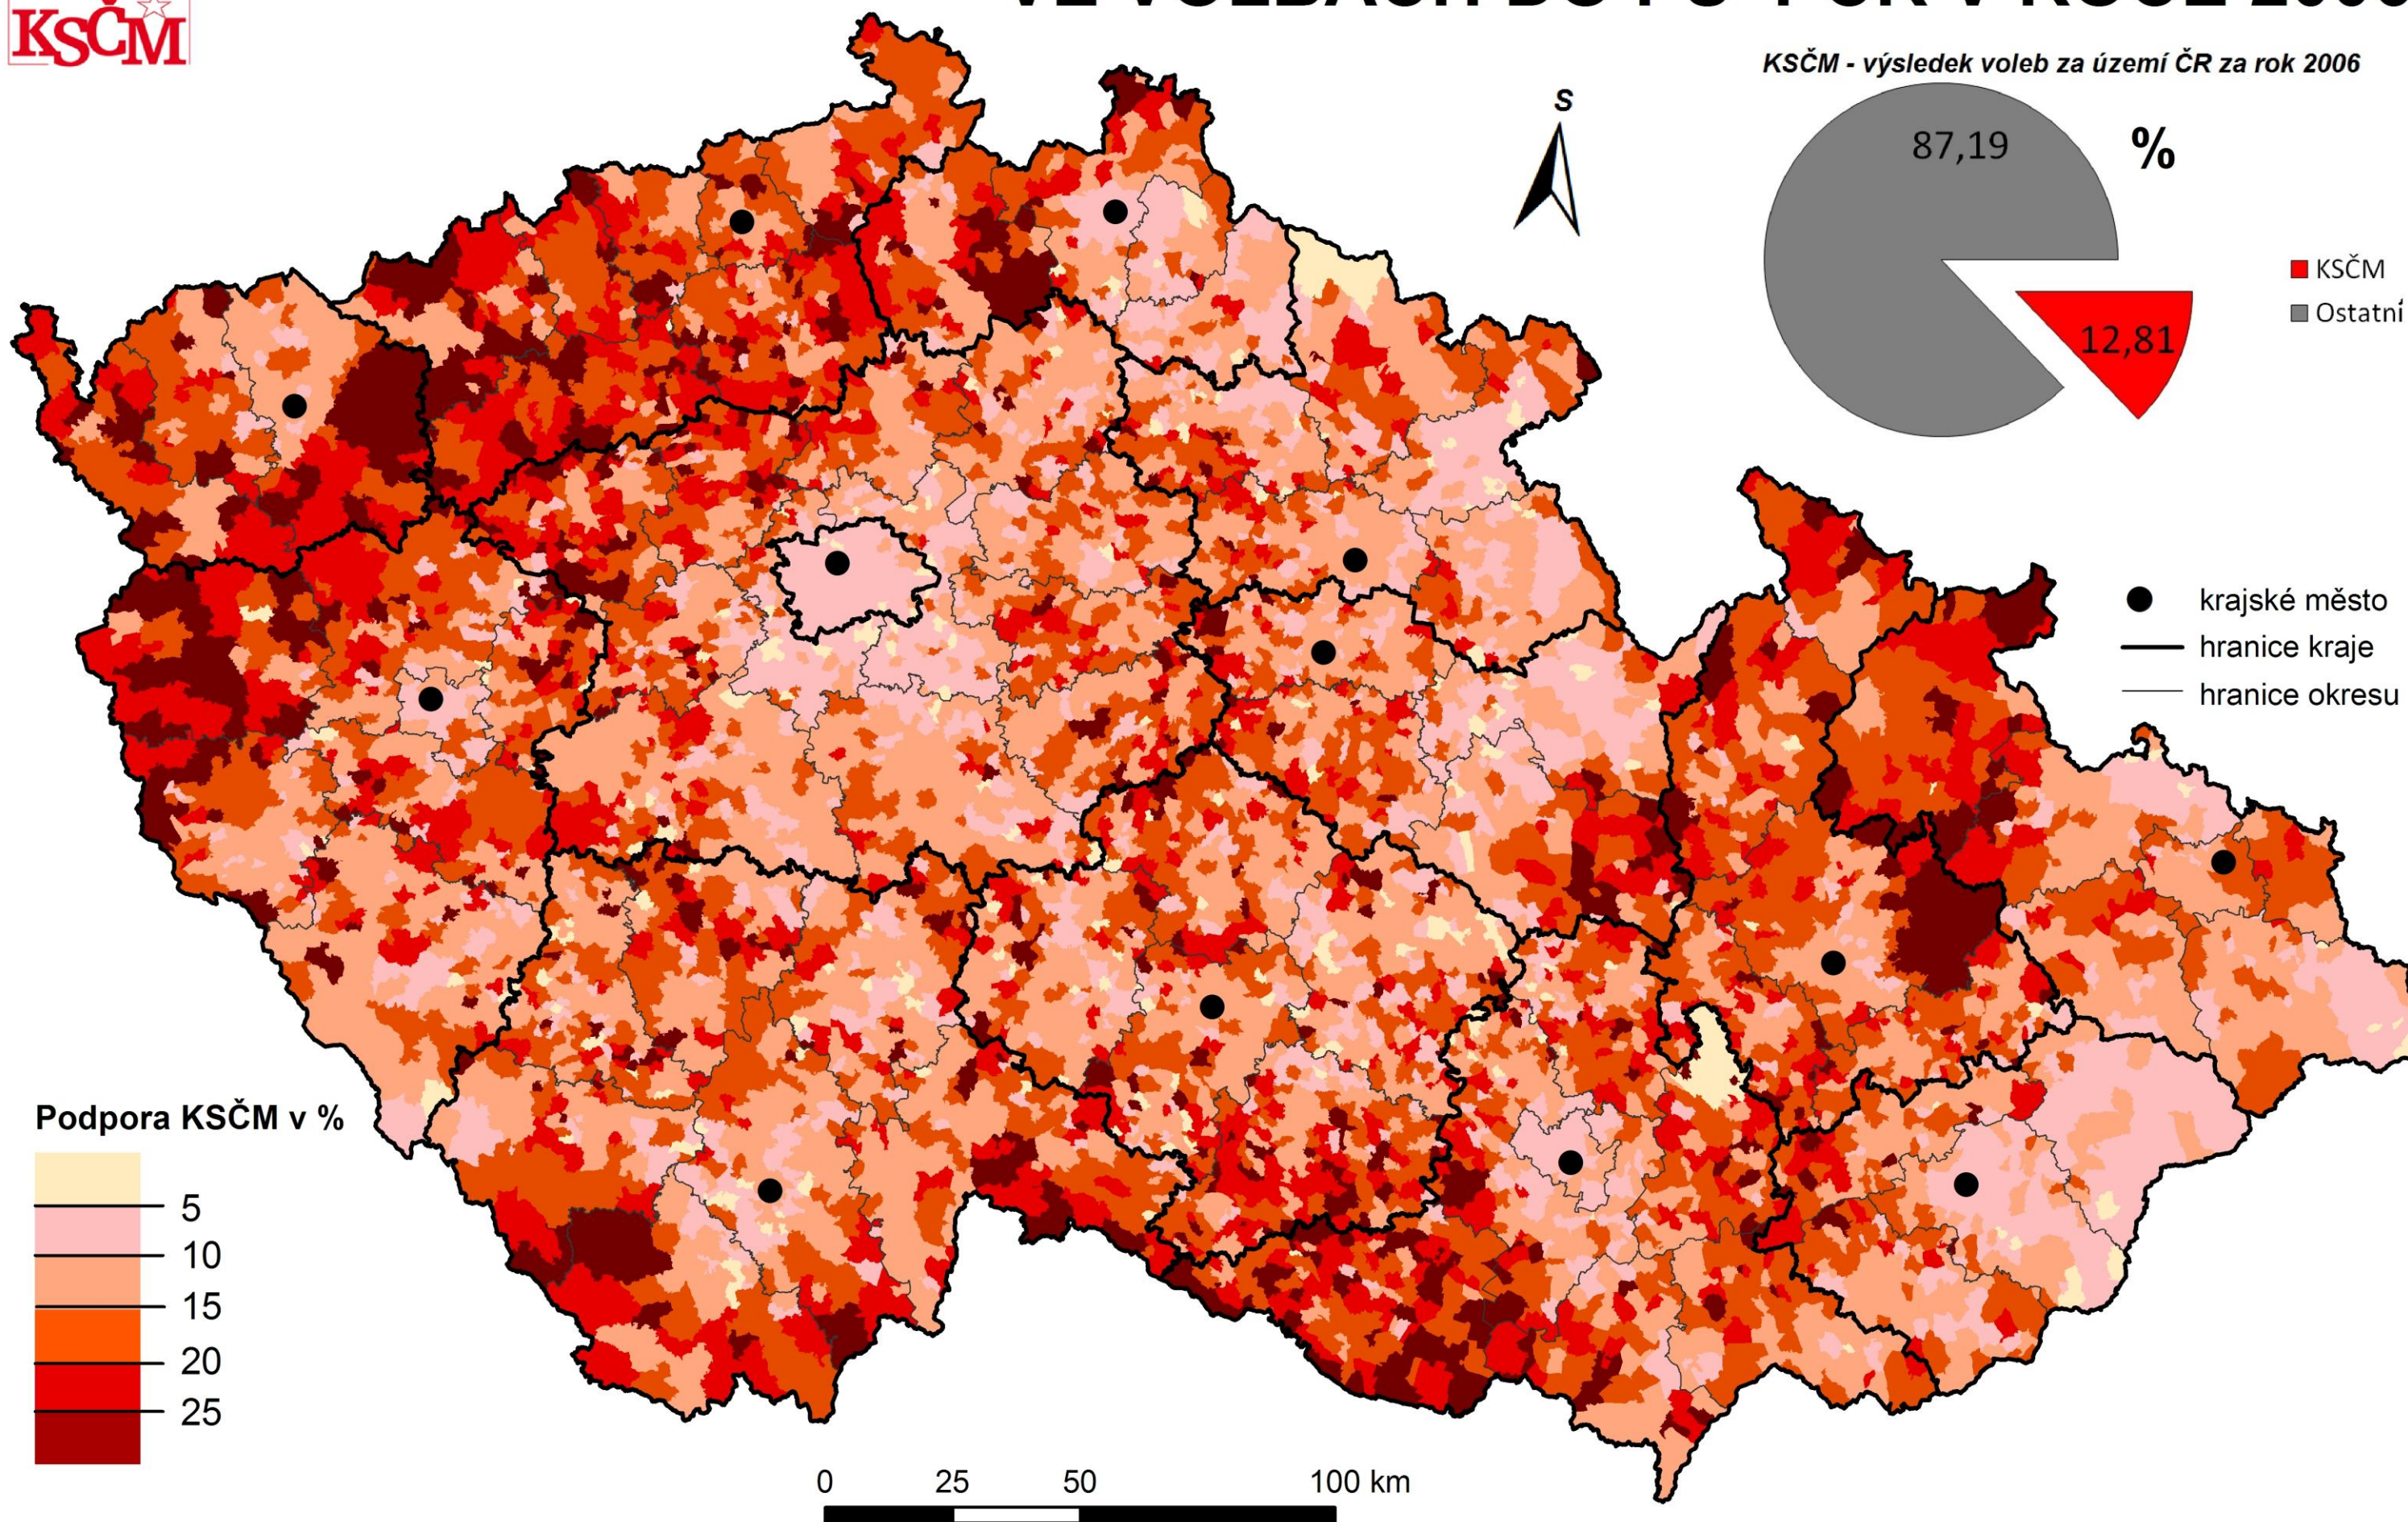

0 25 50 100 km

KSČM

výsledky voleb

VOLEBNÍ PODPORA KSČM V OBCÍCH ČR VE VOLBÁCH DO PS PČR V ROCE 2010

VOLEBNÍ PODPORA KSČM V OBCÍCH ČR VE VOLBÁCH DO PS PČR V ROCE 2006

KSČM - výsledek voleb za území ČR za rok 2006