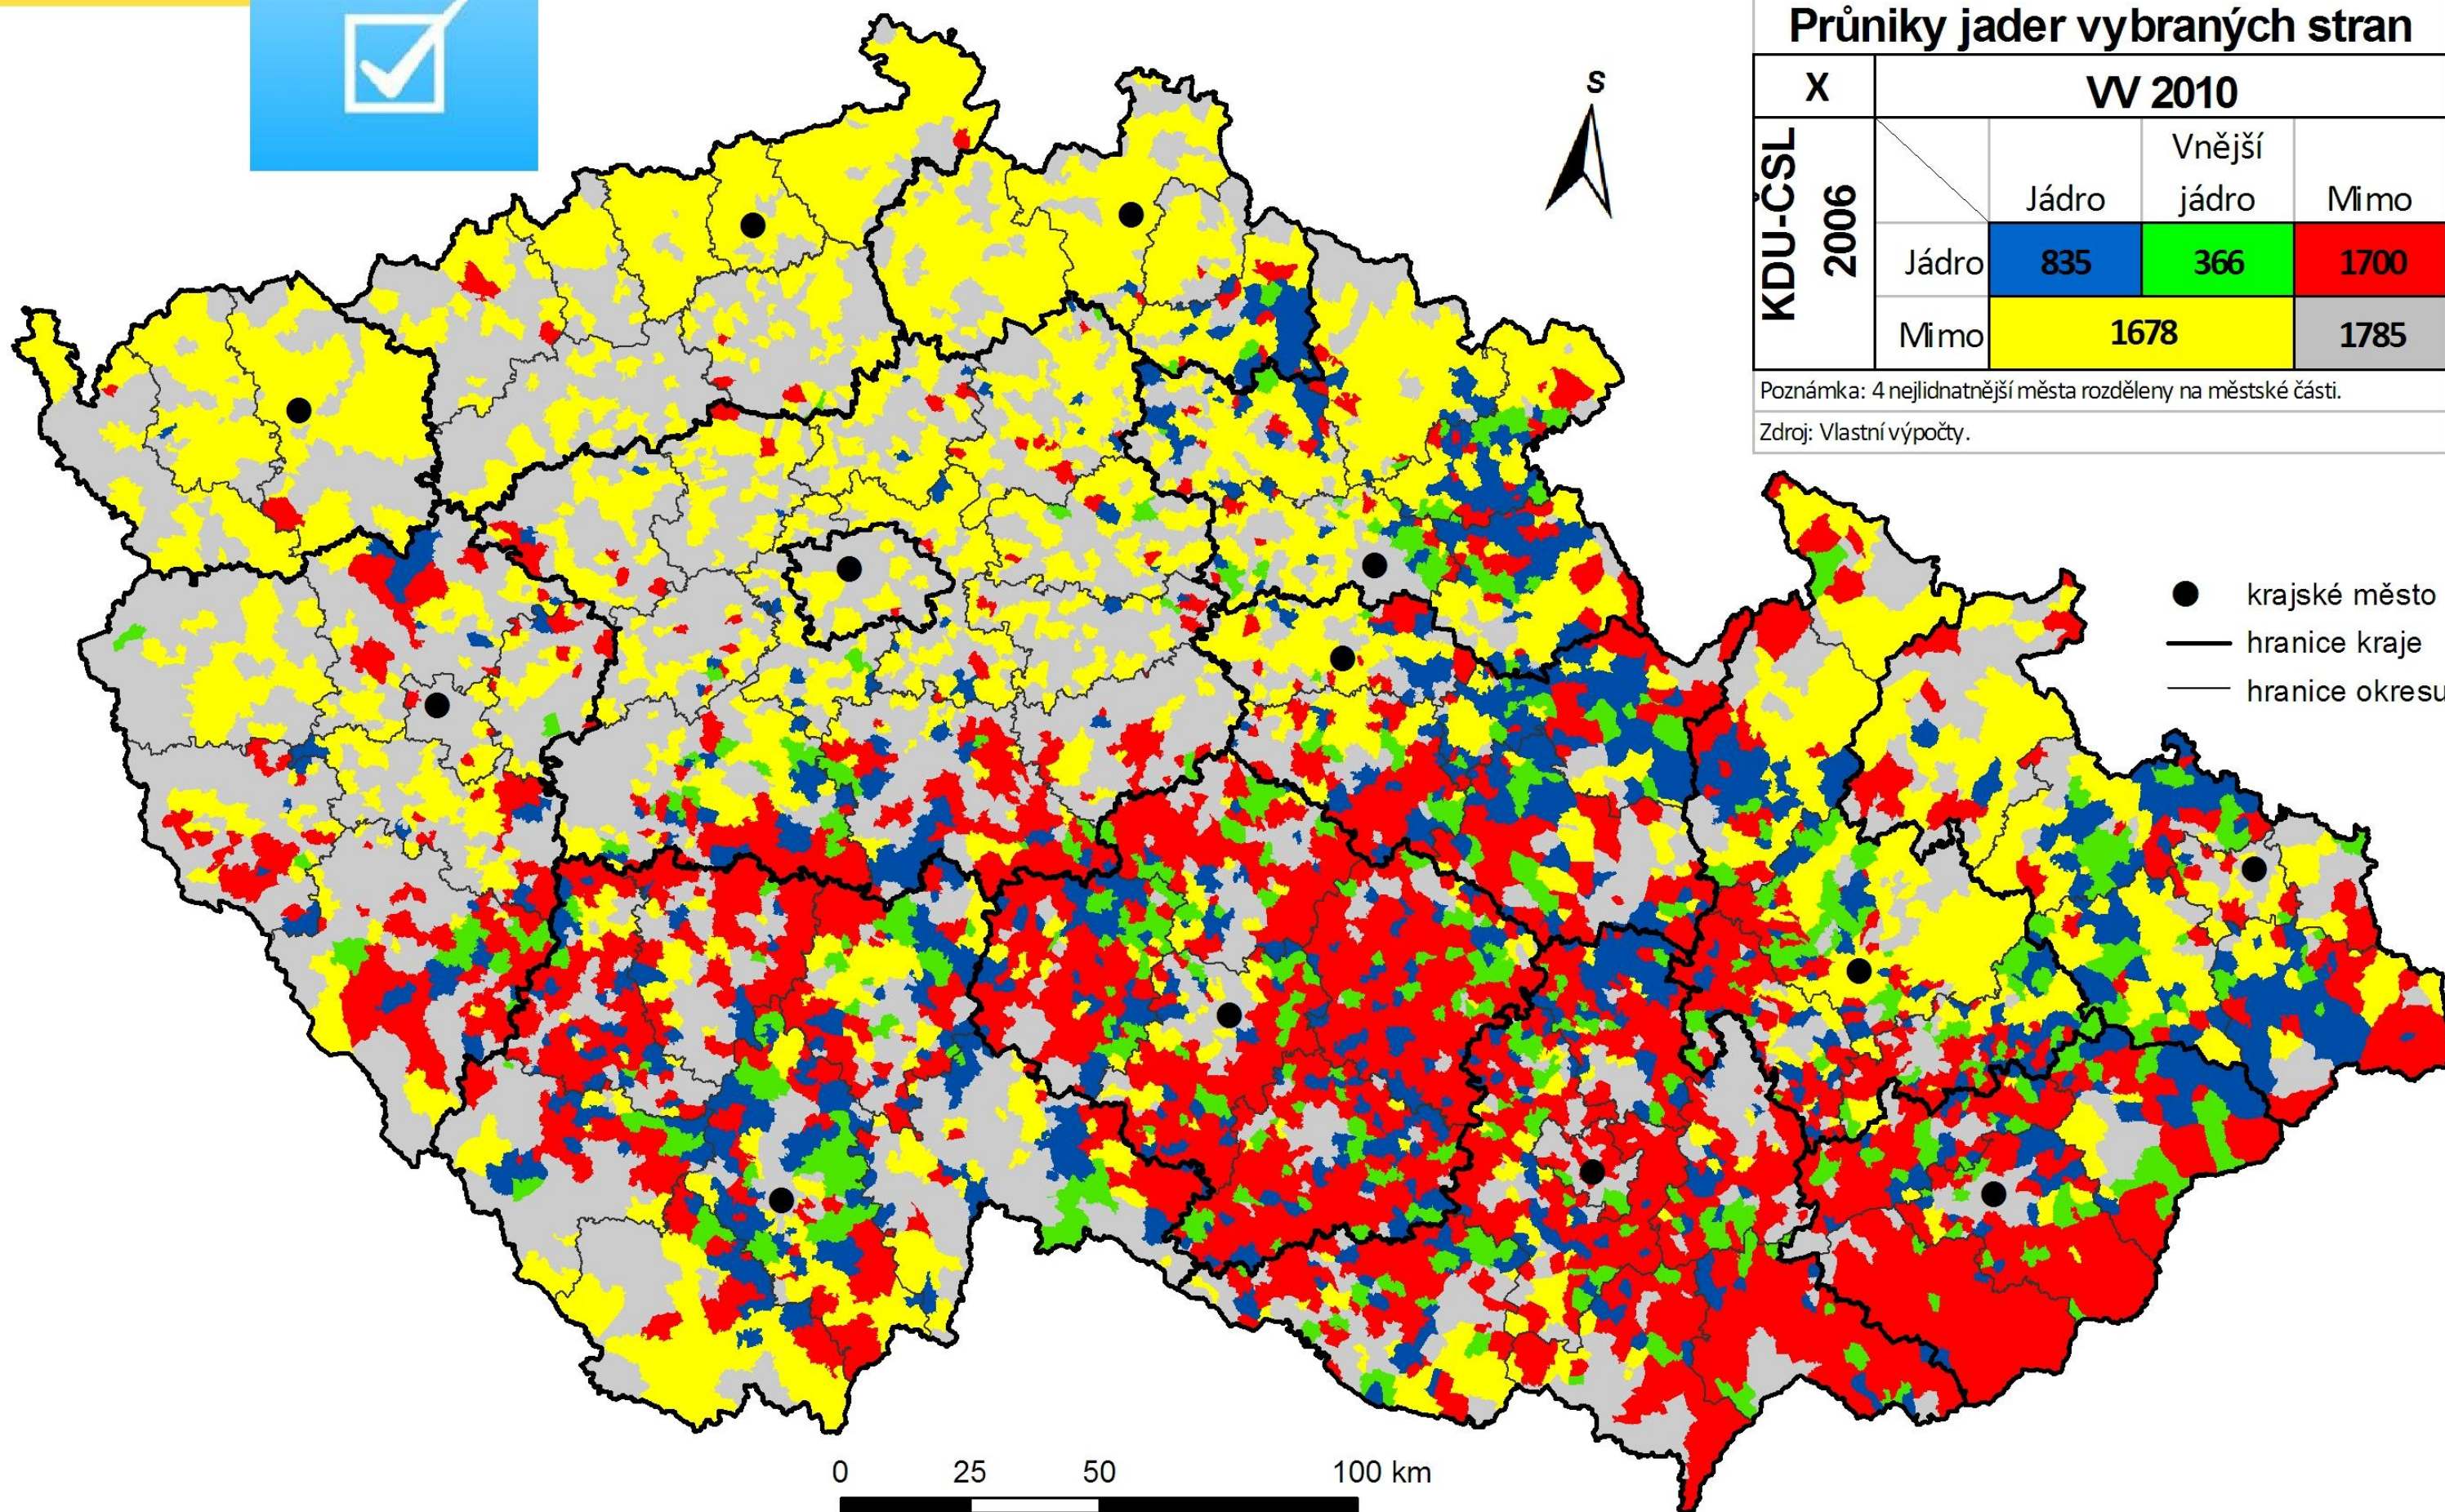

Poznámka: 4 nejlidnatější města rozděleny na městské části.

Zdroj: Vlastní výpočty.

- krajské město
- hranice kraje
- hranice okresu

SROVNÁNÍ VOLEBNÍHO JÁDRA KDU-ČSL 2006 A VV 2010 VE VOLBÁCH DO PS PČR

Průniky jader vybraných stran