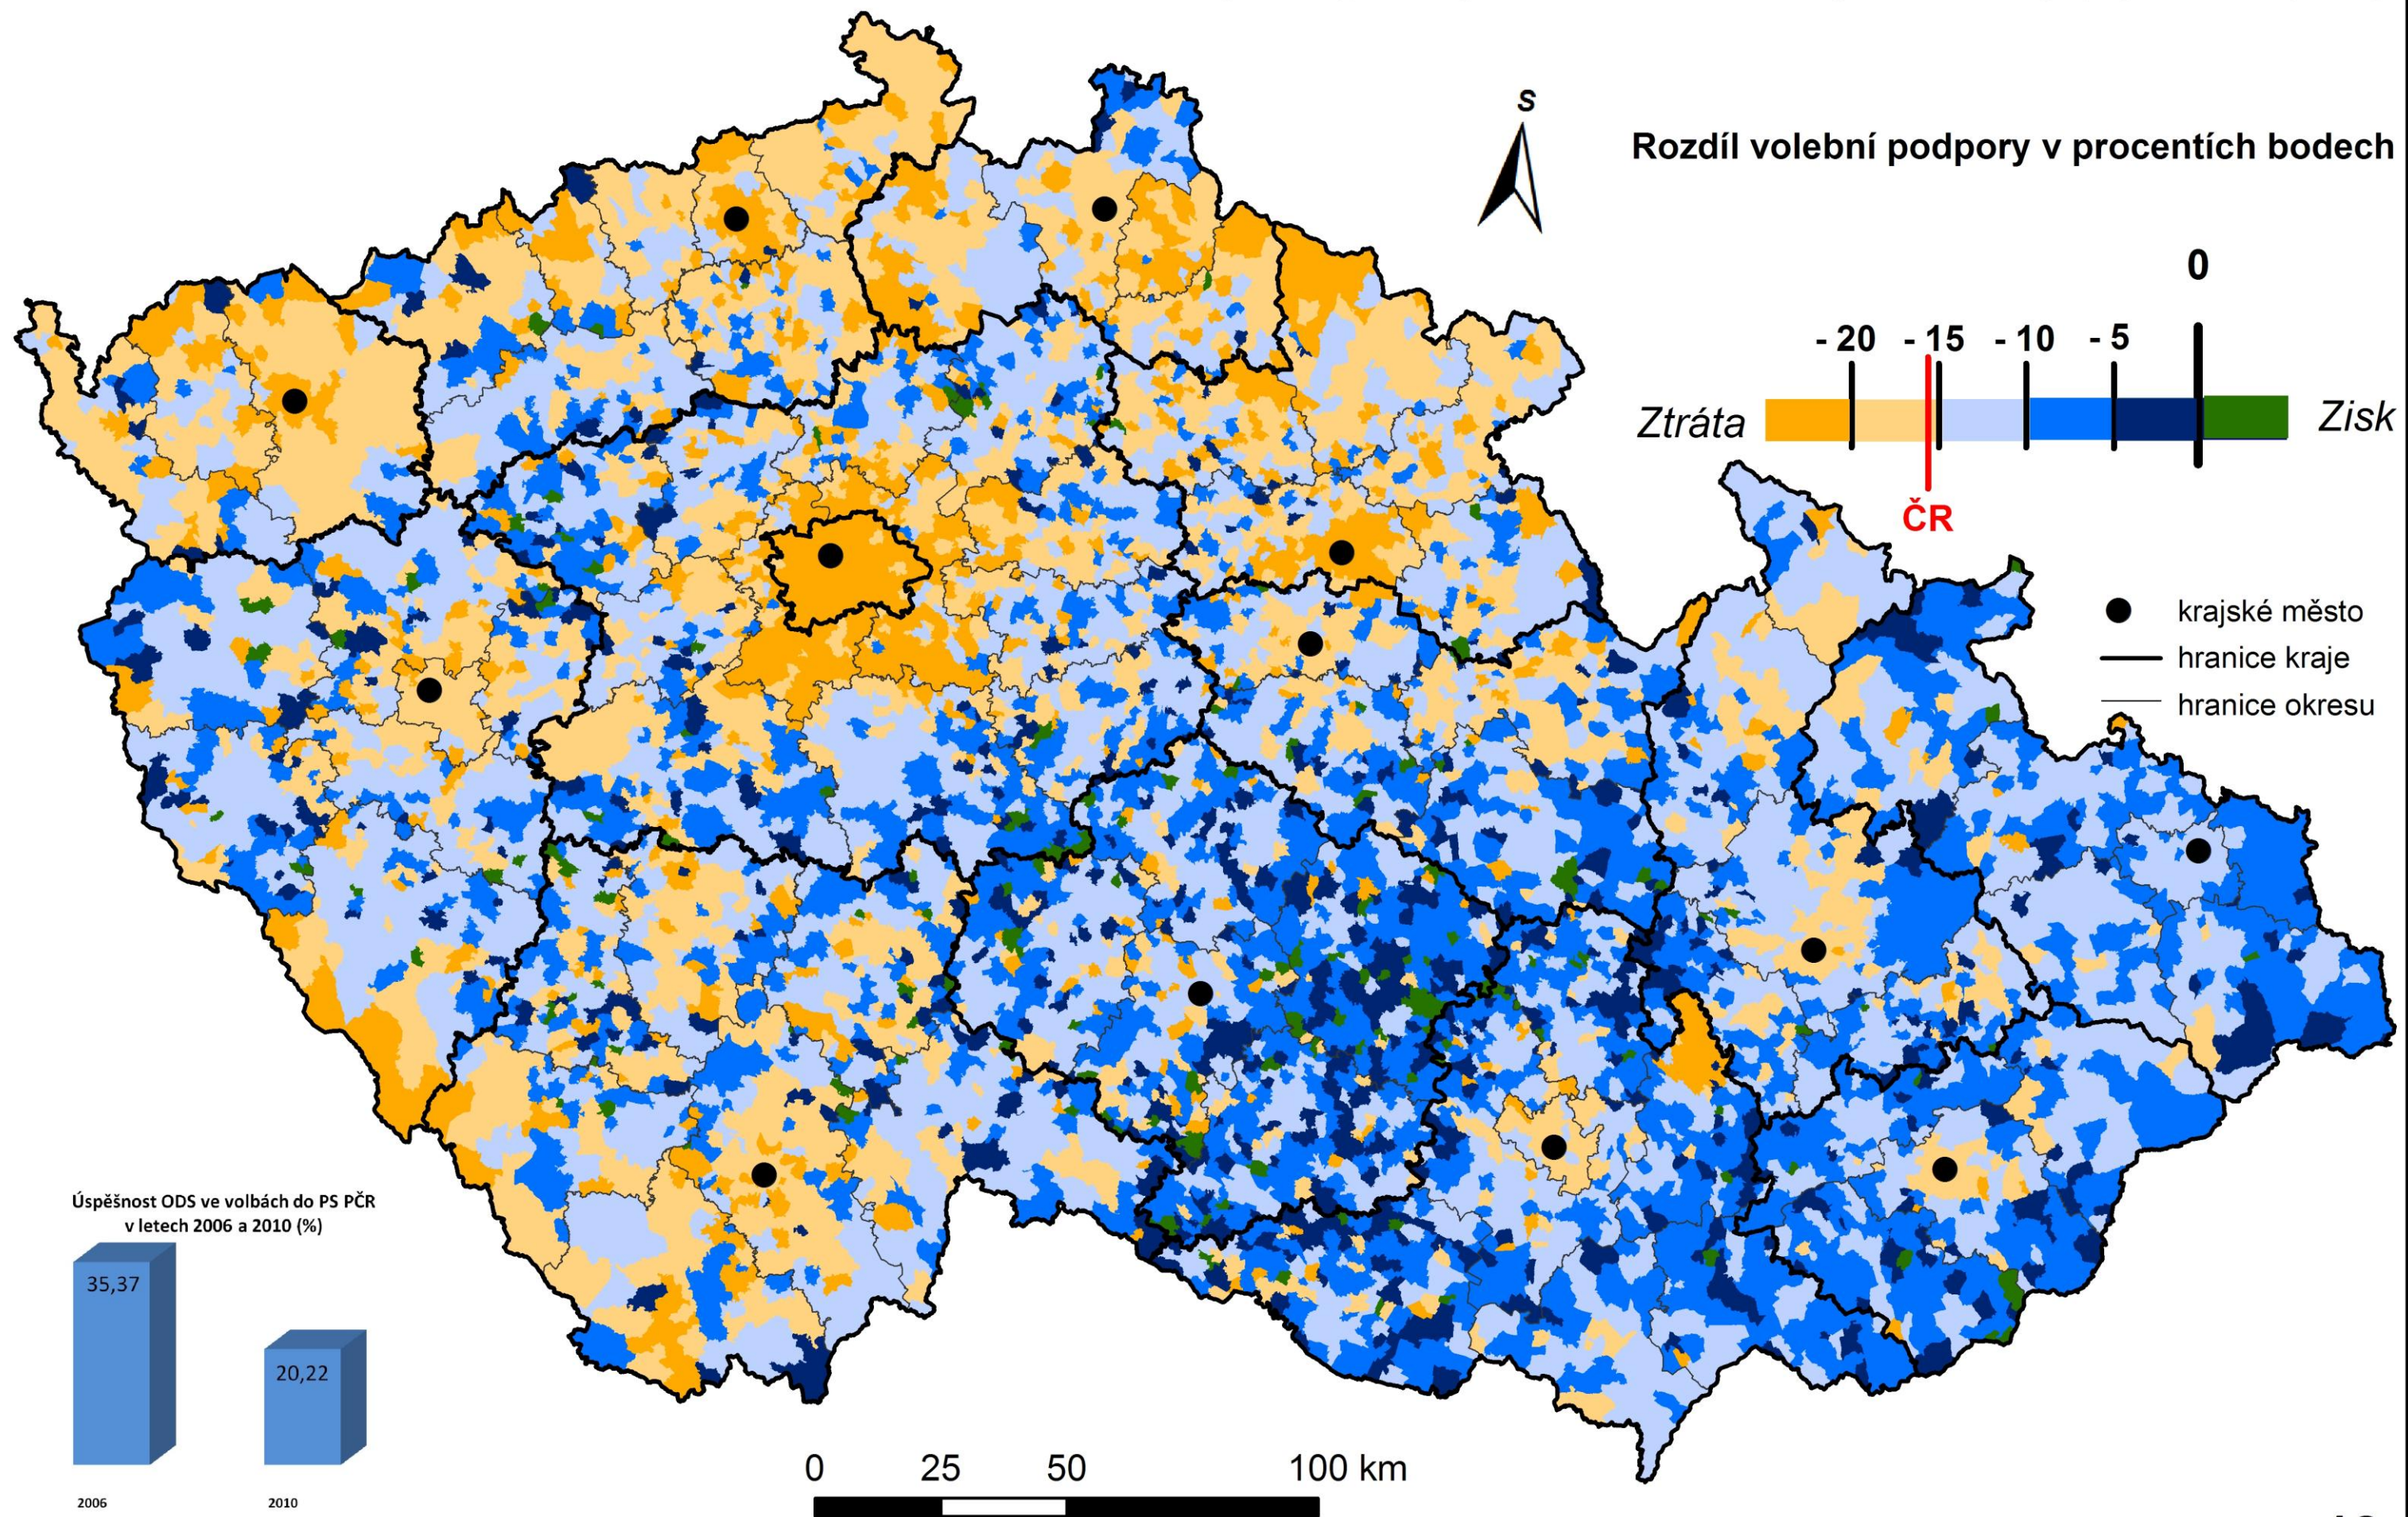

POROVNÁNÍ ZISKŮ ODS V OBCÍCH ČR VE VOLBÁCH DO PS PČR MEZI ROKY 2006 A 2010