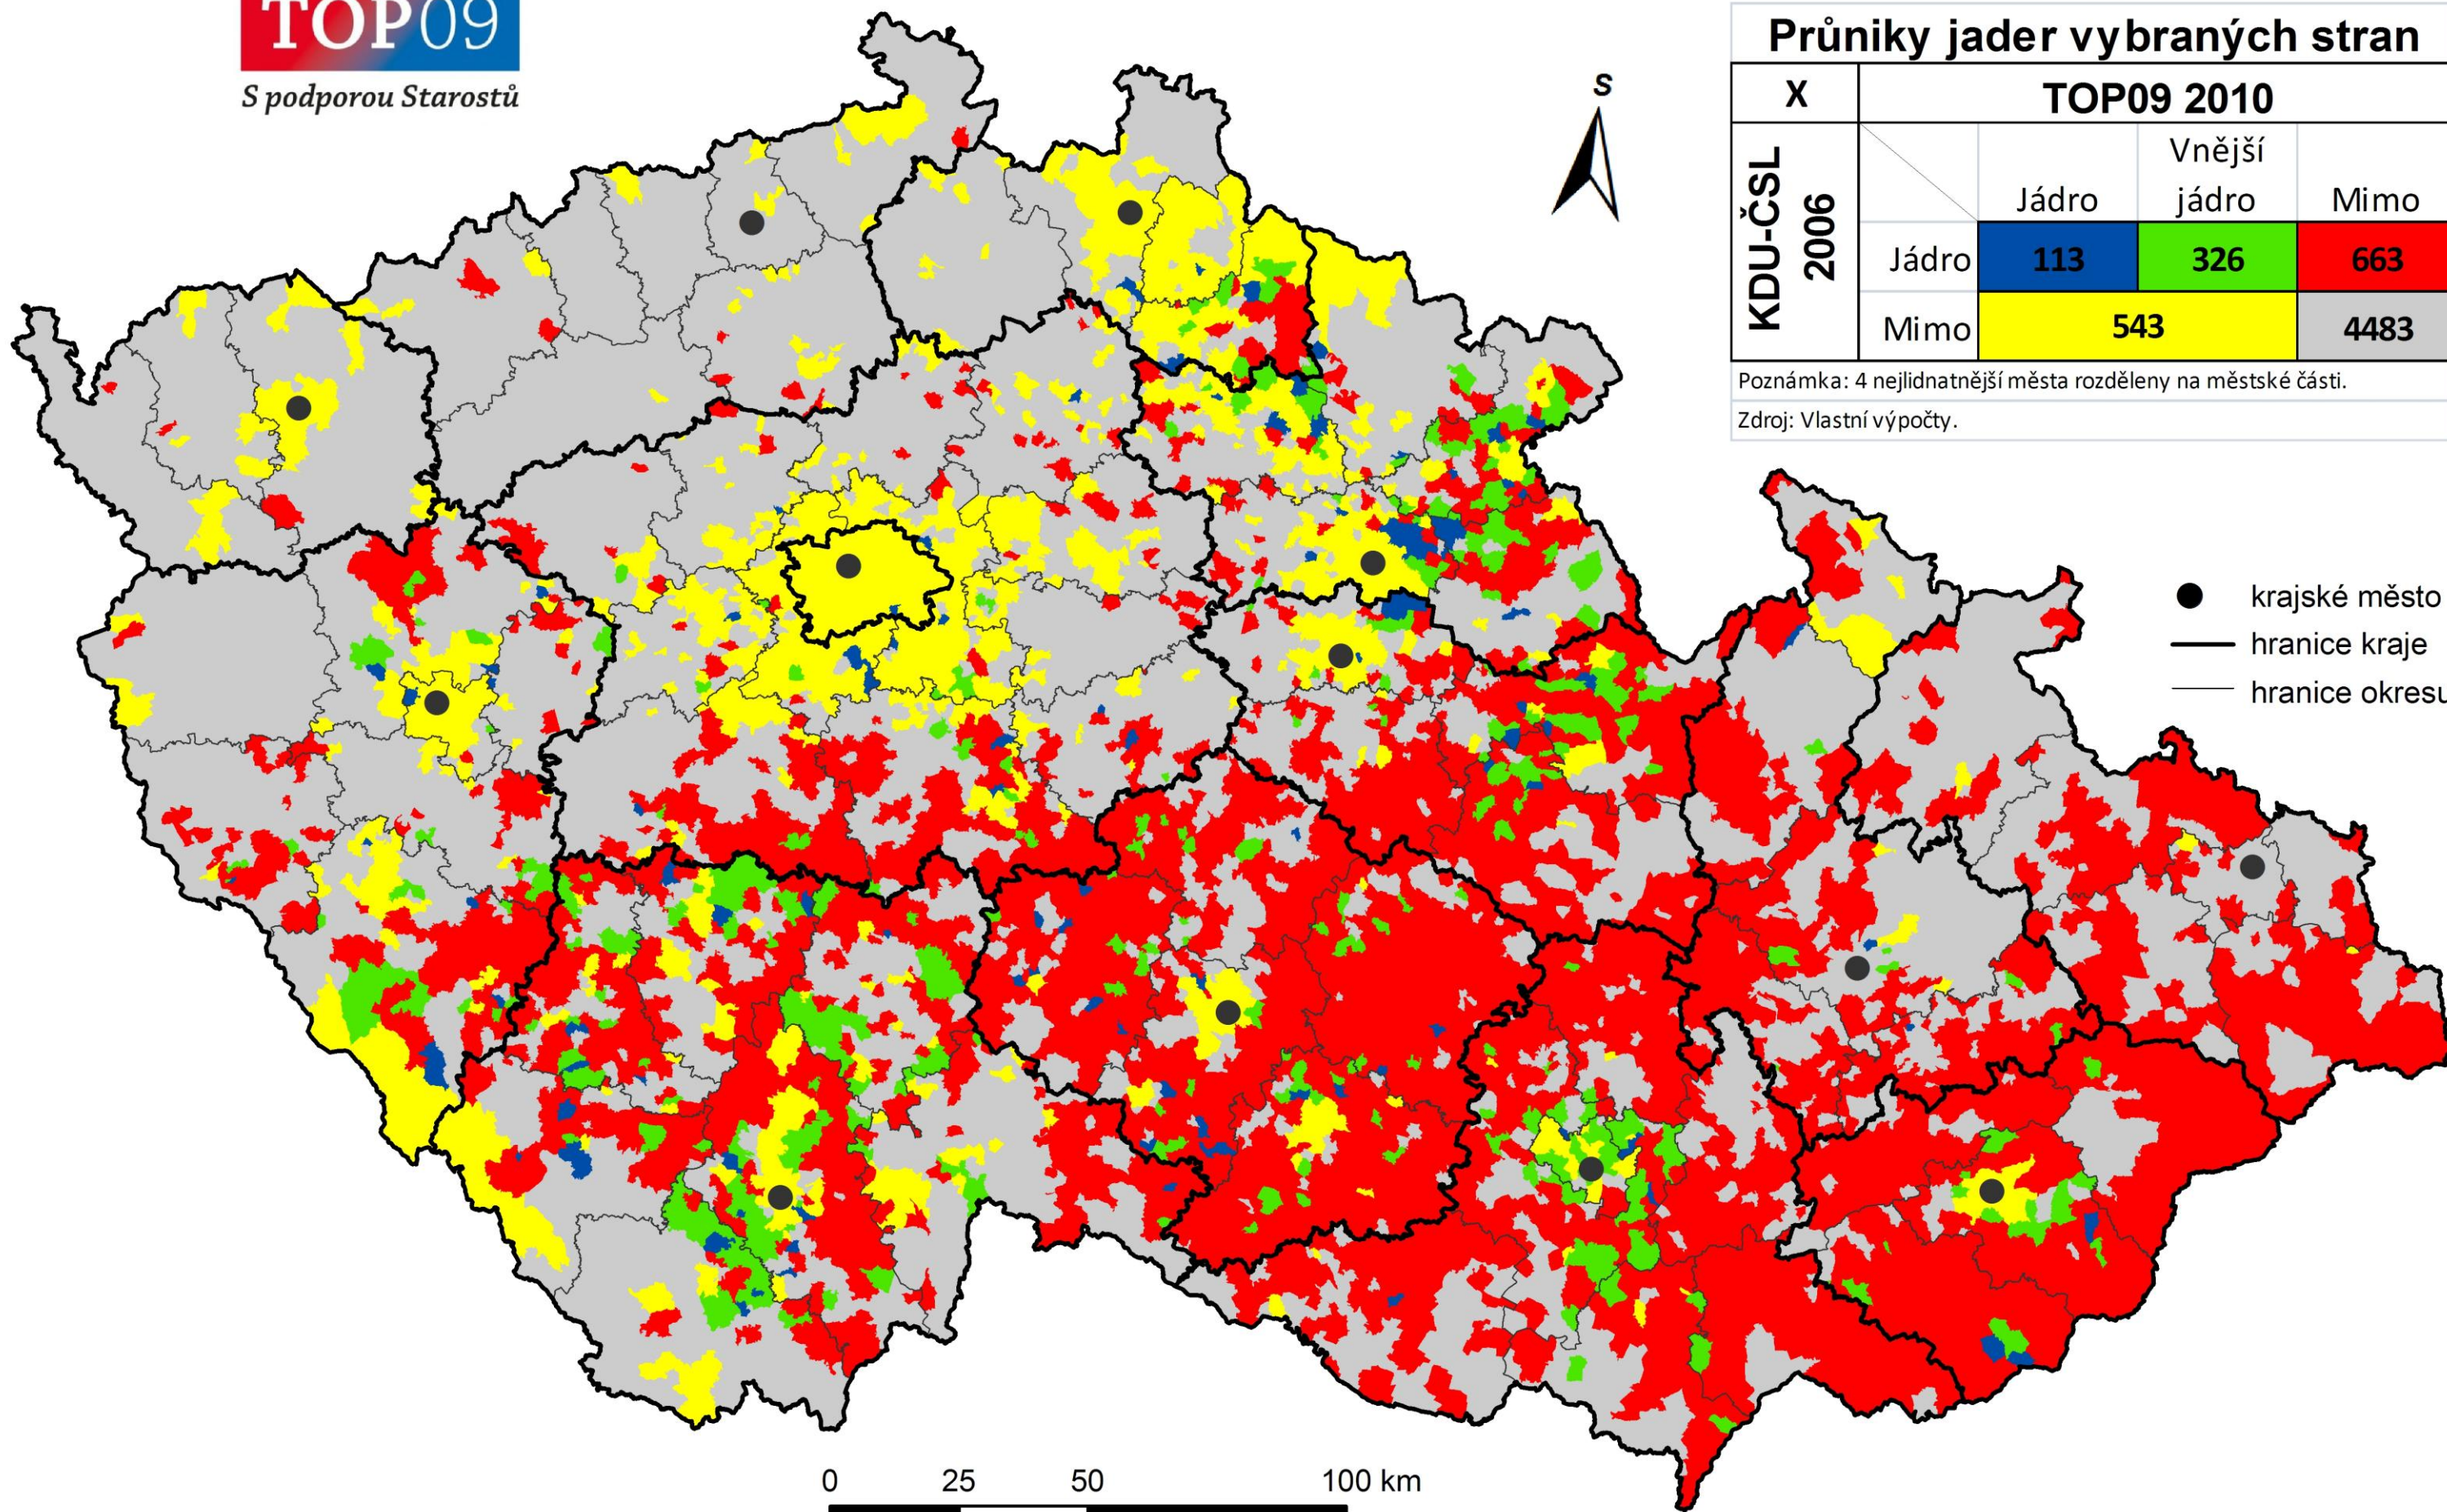

SROVNÁNÍ VOLEBNÍHO JÁDRA KDU-ČSL 2006 A TOP09 2010 VE VOLBÁCH DO PS PČR

TOP09

S podporou Starostů

Průniky jader vybraných stran

X	TOP09 2010			
	Jádru	Vnější jádro	Mimo	
KDU-ČSL 2006	Jádru	113	326	663
	Mimo	543		4483

Poznámka: 4 nejlidnatější města rozděleny na městské části.

Zdroj: Vlastní výpočty.

- krajské město
- hranice kraje
- hranice okresu