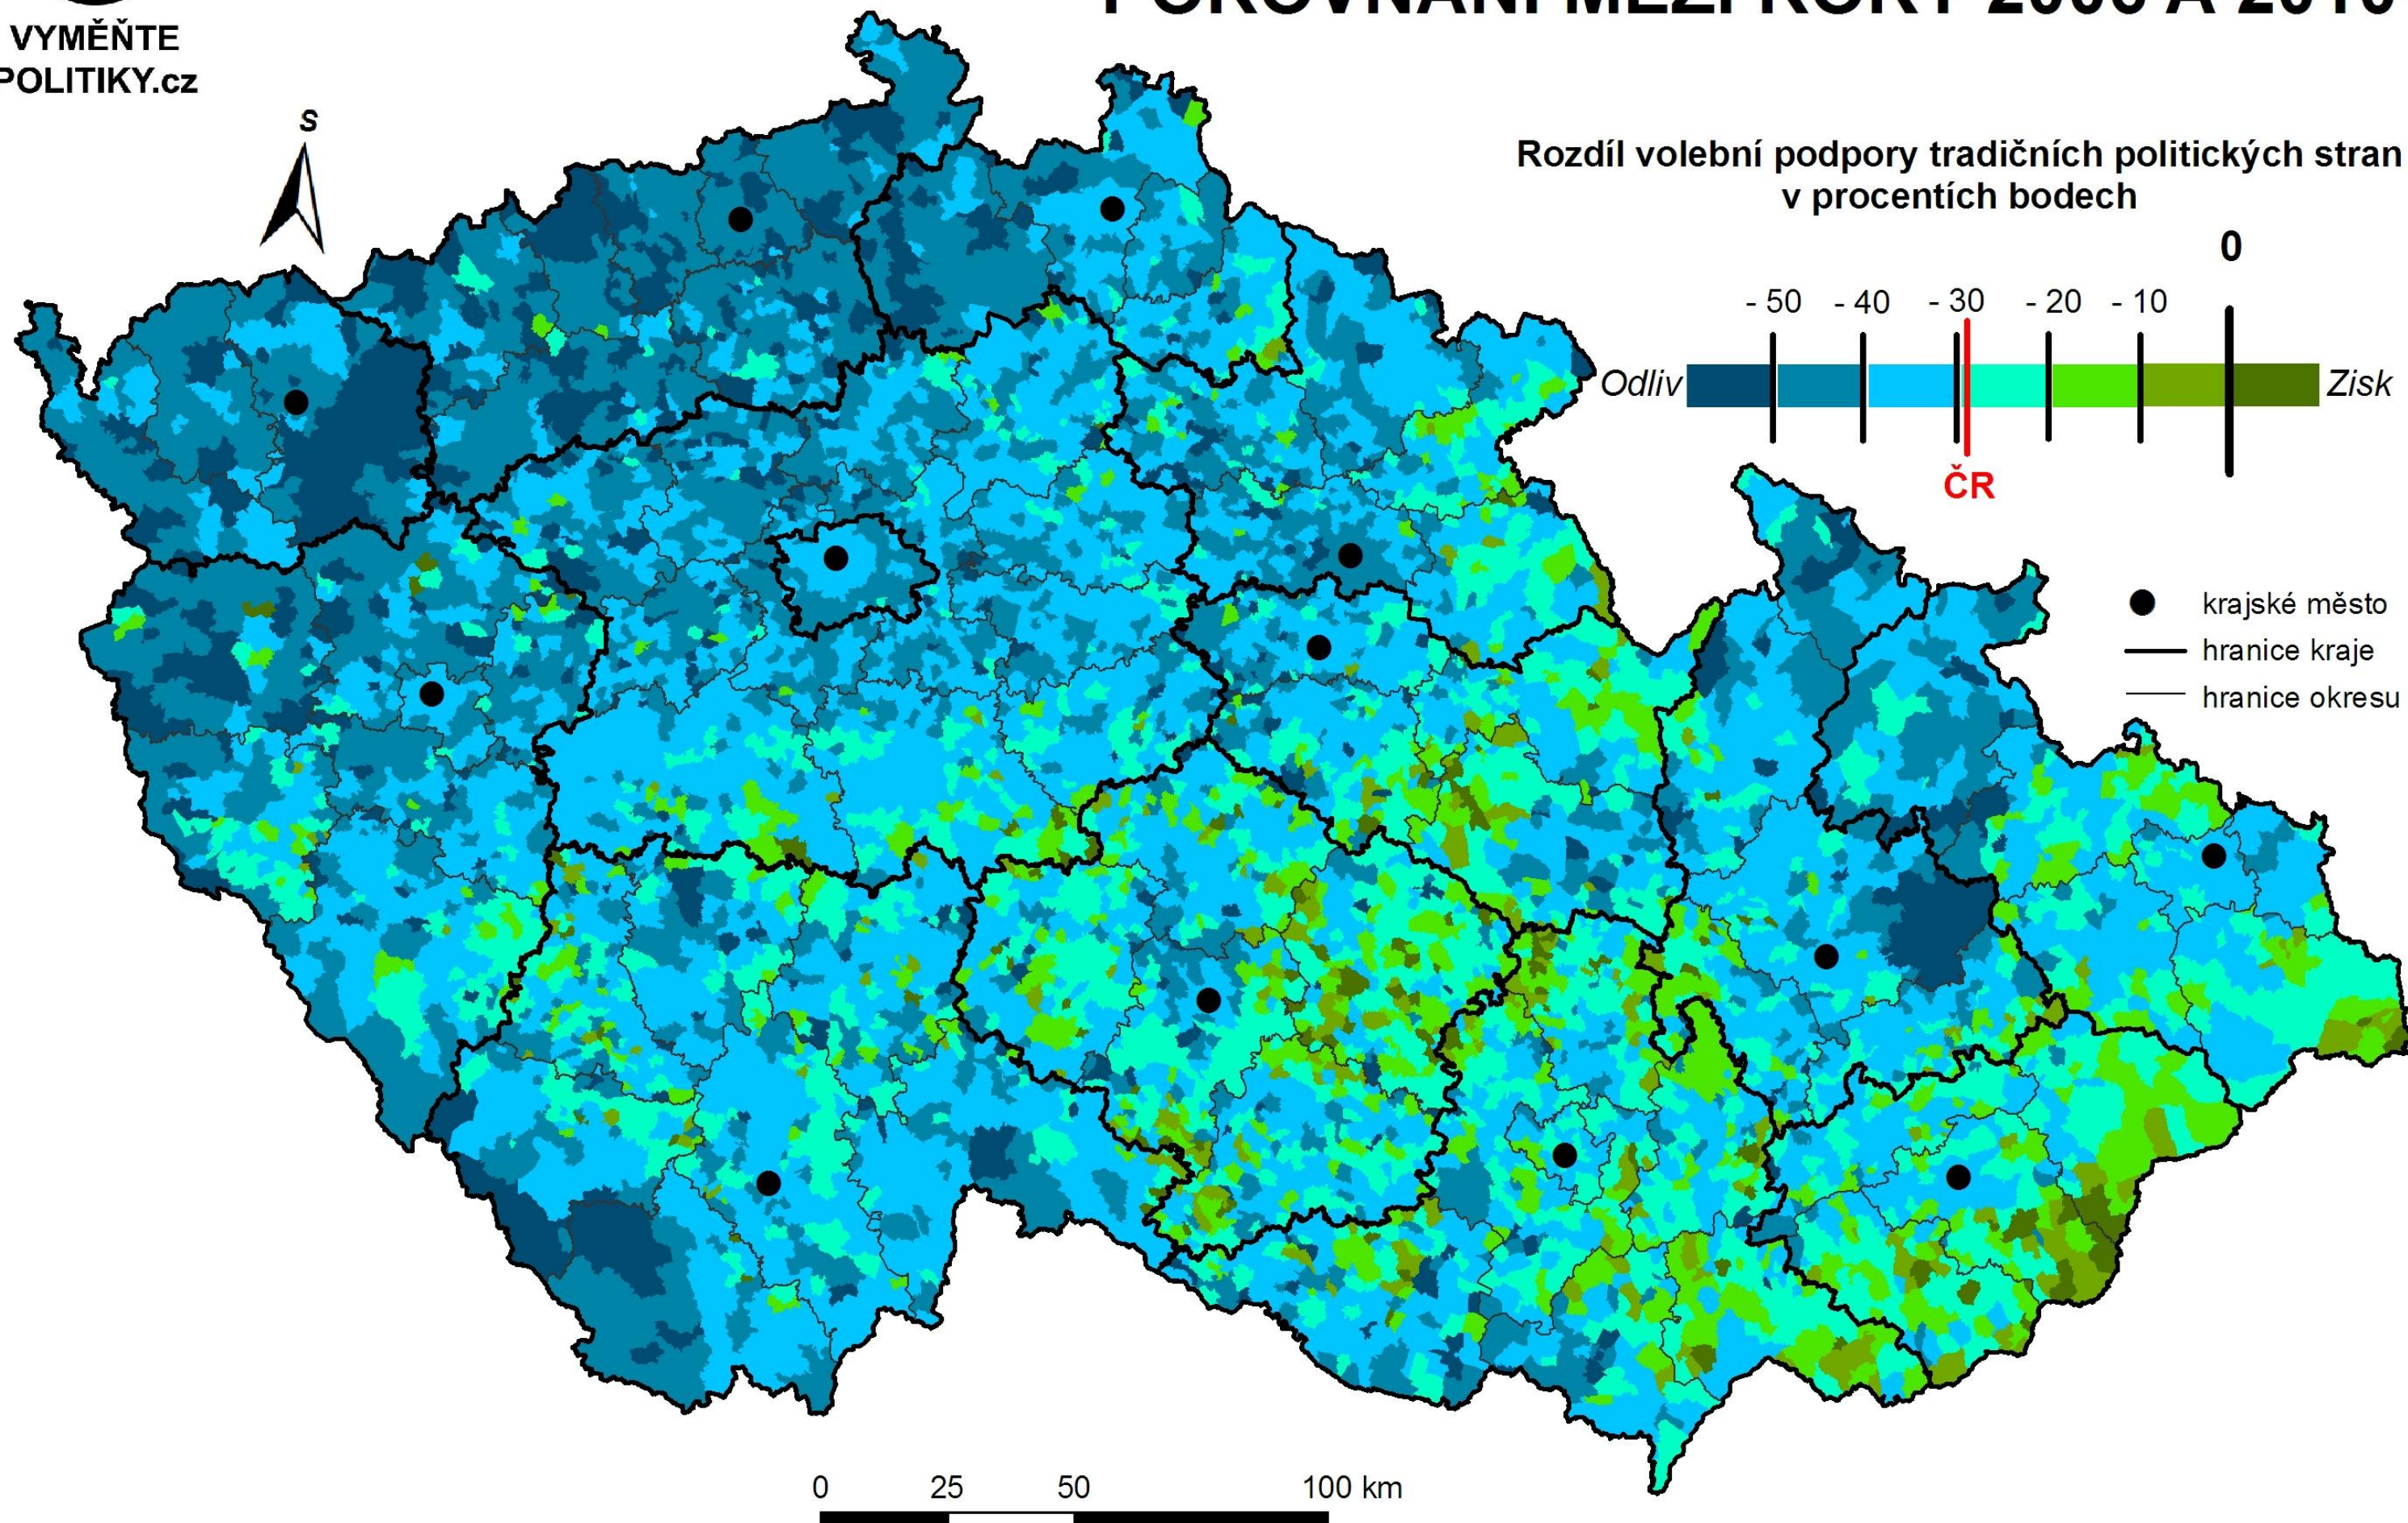

VYMĚNTE
POLITIKY.cz

ZMĚNA CHOVÁNÍ VOLIČŮ TRADIČNÍCH POLITICKÝCH STRAN POROVNÁNÍ MEZI ROKY 2006 A 2010

Zdroje: www.volby.cz a www.vymentepolitiky.cz.

Poznámka: Tradiční politické strany jsou: ČSSD, ODS, KSČM, KDU-ČSL.