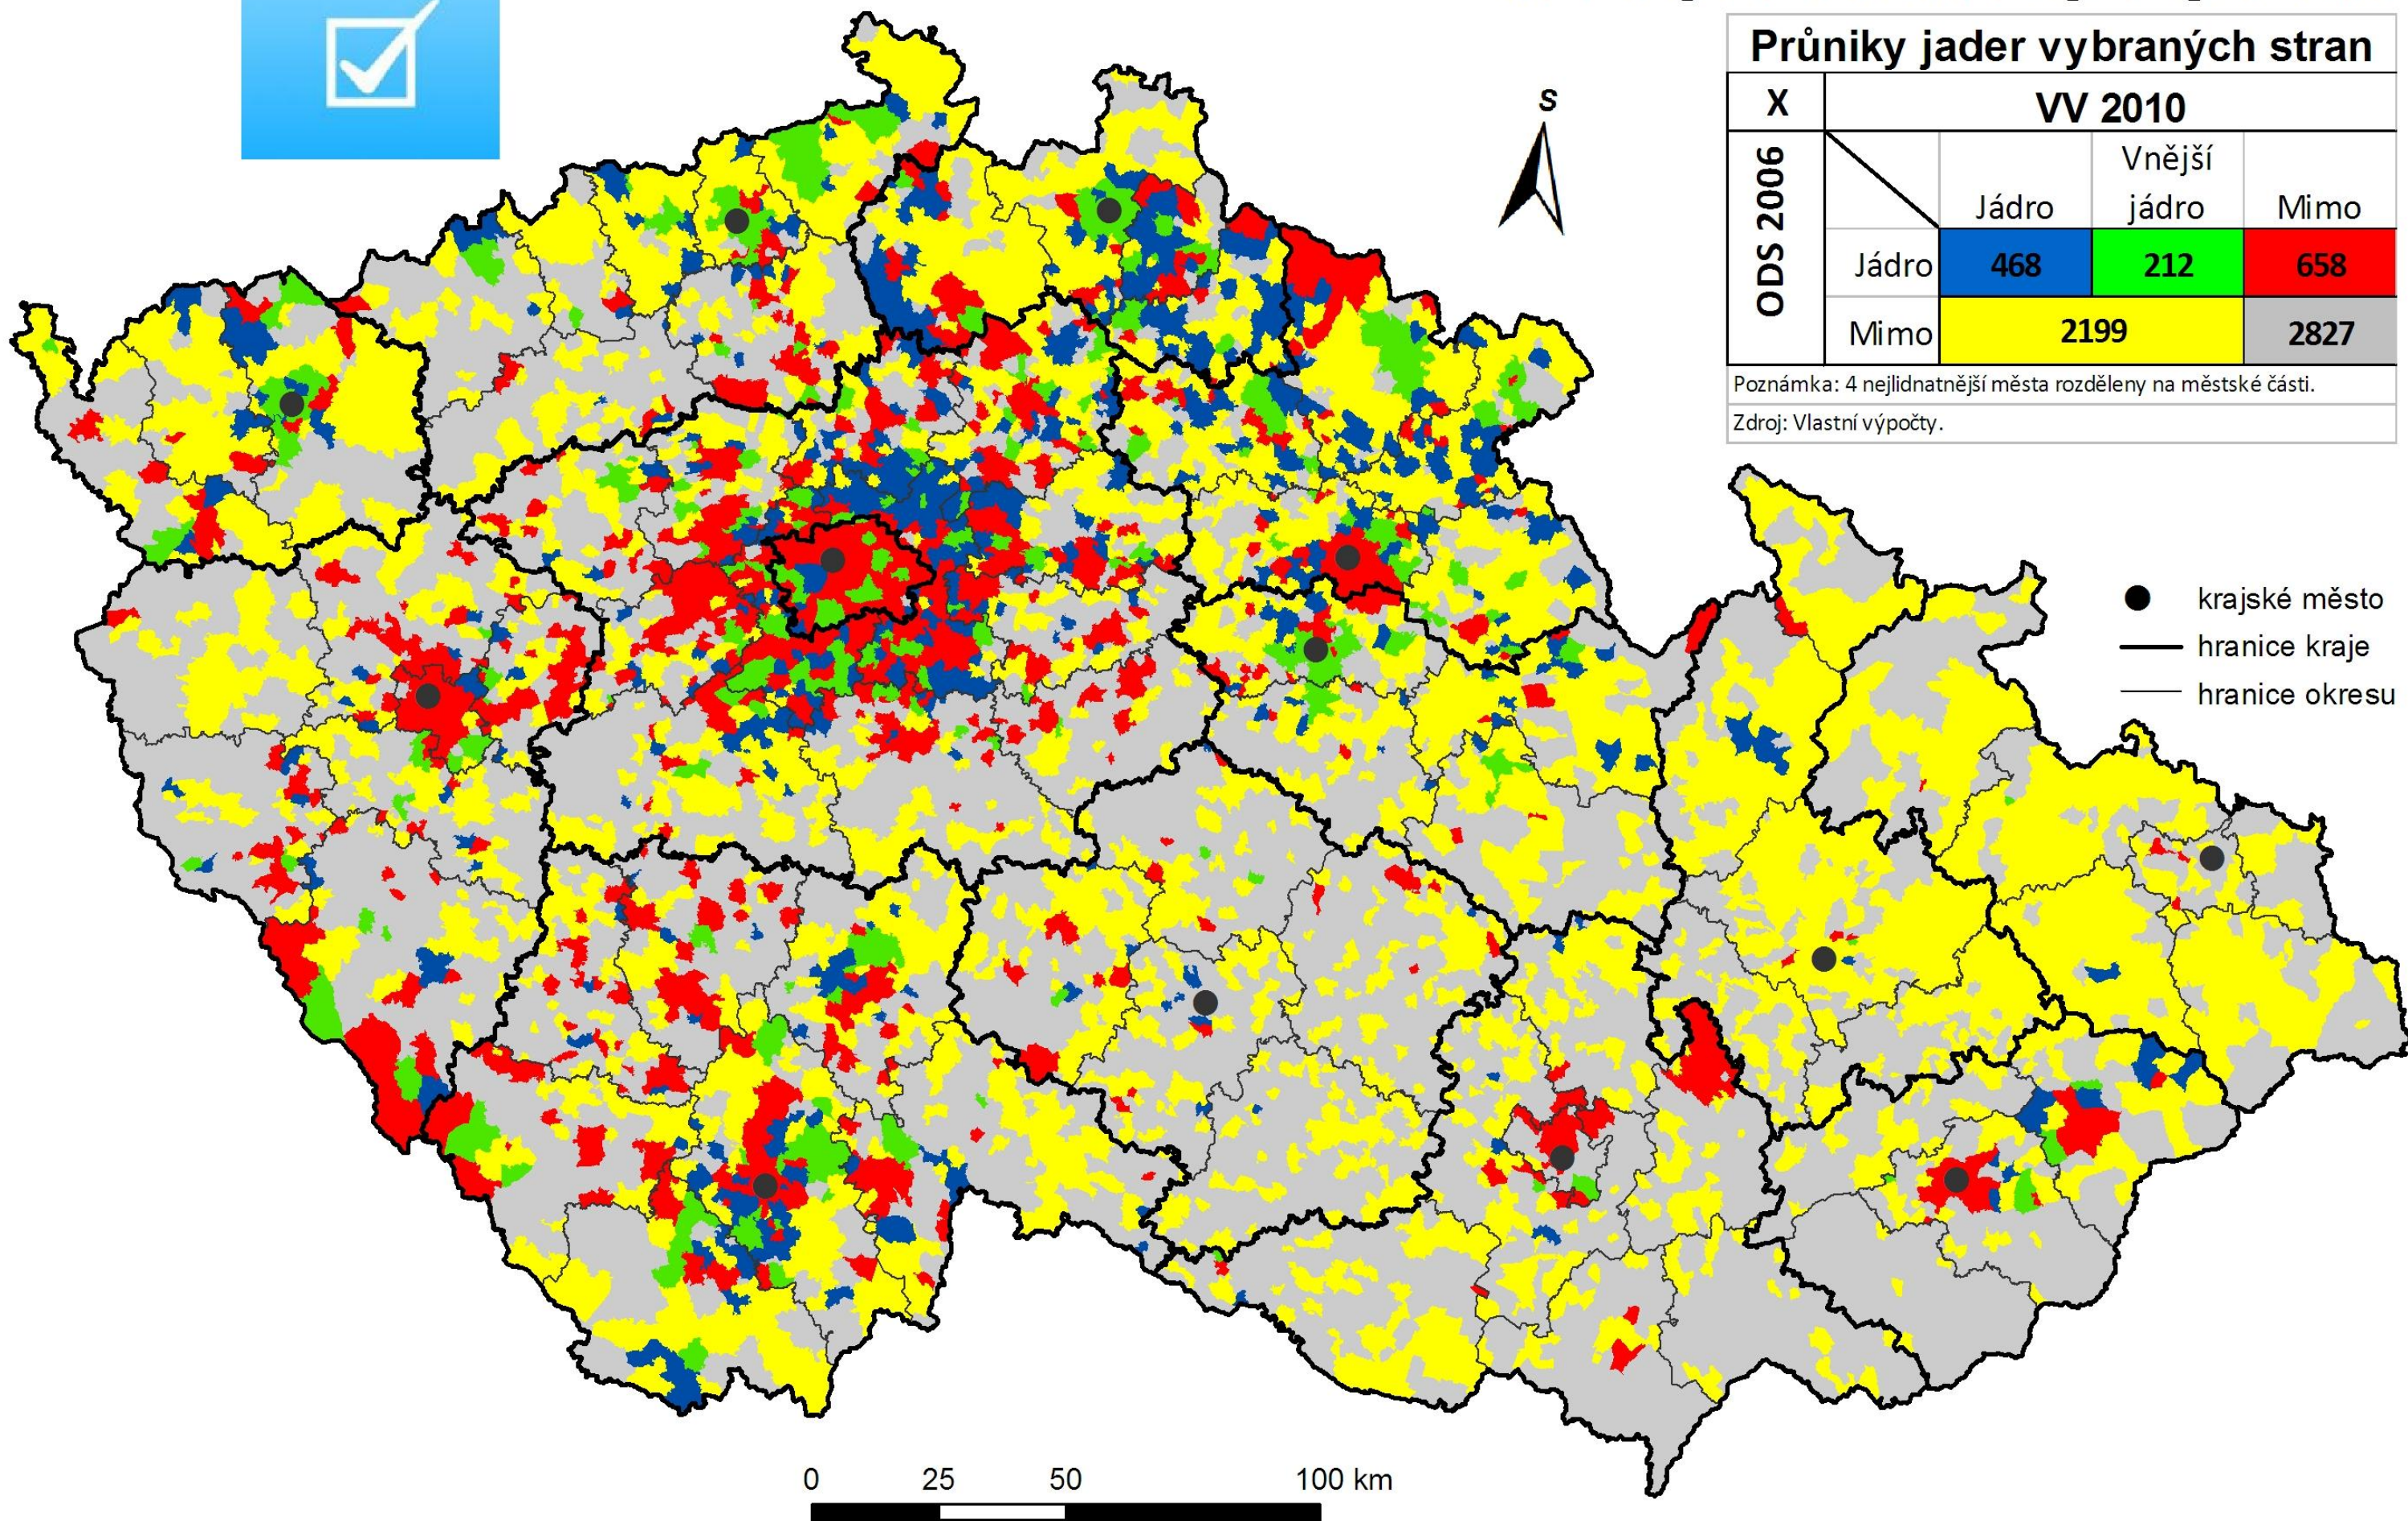

Poznámka: 4 nejlidnatější města rozděleny na městské části.
Zdroj: Vlastní výpočty.

- krajské město
- hranice kraje
- hranice okresu

0 25 50 100 km

SROVNÁNÍ VOLEBNÍHO JÁDRA ODS 2006 A VV 2010 VE VOLBÁCH DO PS PČR