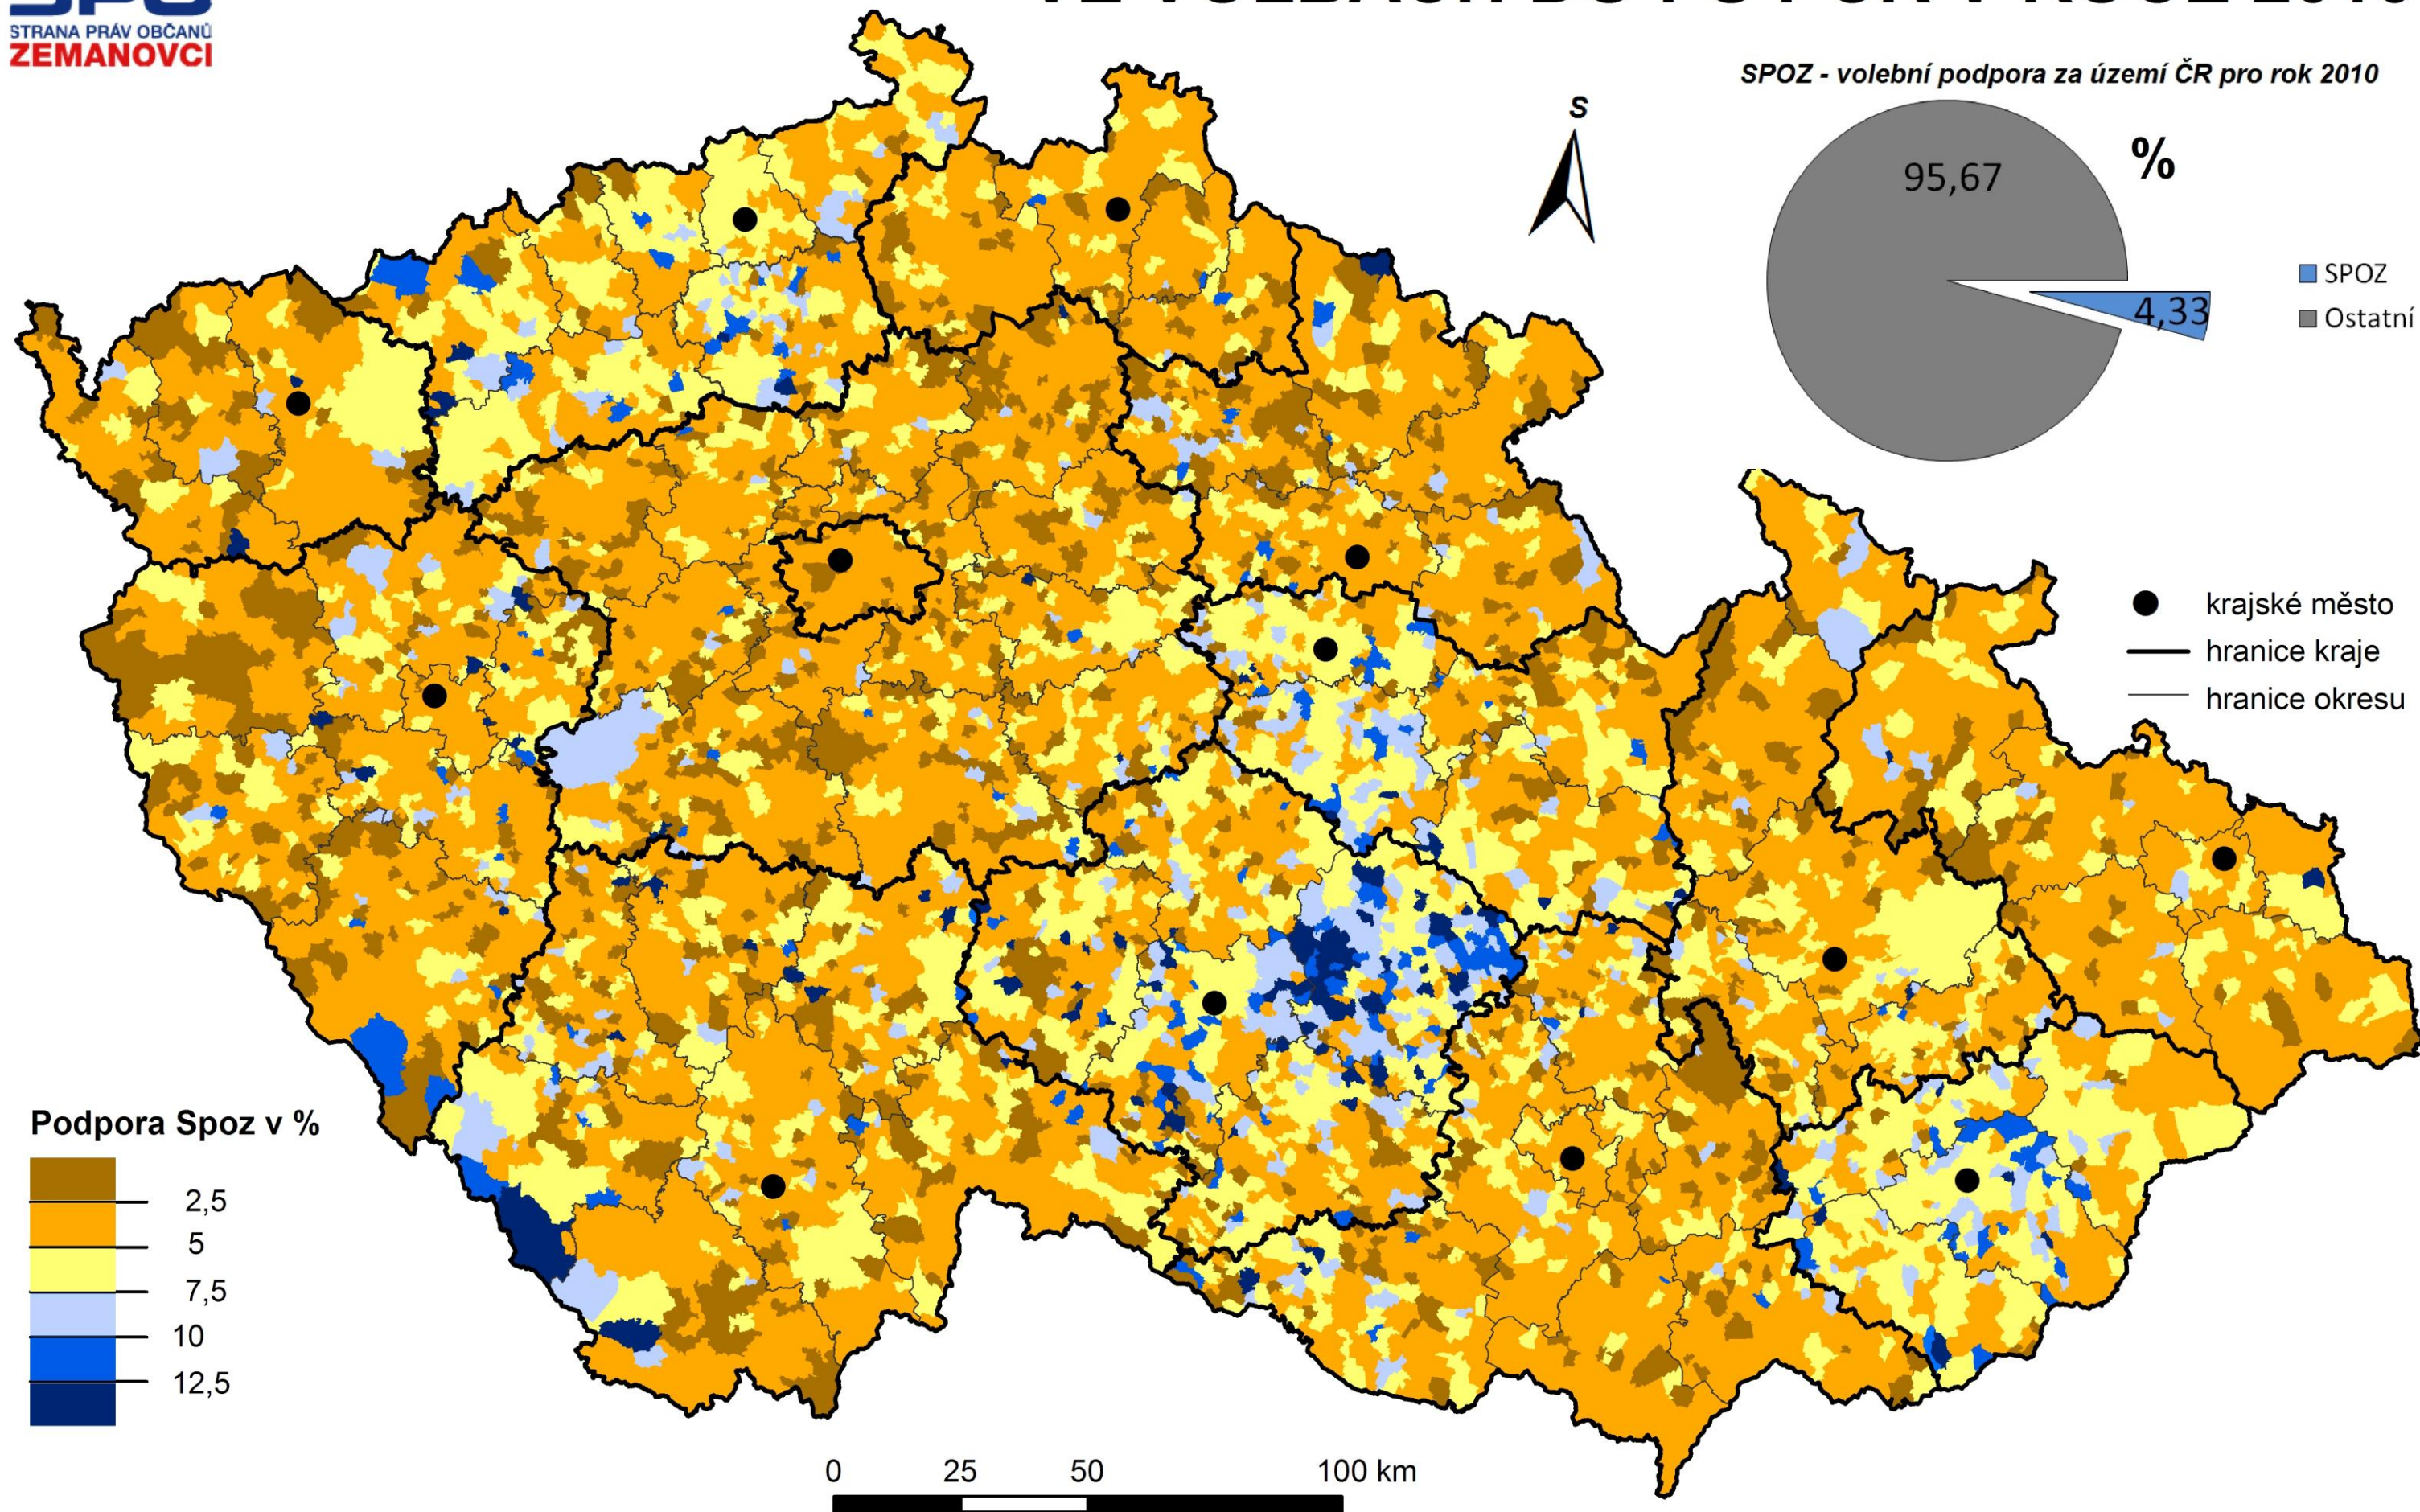

VOLEBNÍ JÁDRO VV V OBCÍCH ČR V ROCE 2010 VE VOLBÁCH DO PS PČR

VV výsledek voleb roku 2010 do PS PČR

SPOZ

výsledky voleb

VOLEBNÍ PODPORA SPOZ V OBCÍCH ČR VE VOLBÁCH DO PS PČR V ROCE 2010

VOLEBNÍ JÁDRO SPOZ V OBCÍCH ČR V ROCE 2010 VE VOLBÁCH DO PSP ČR