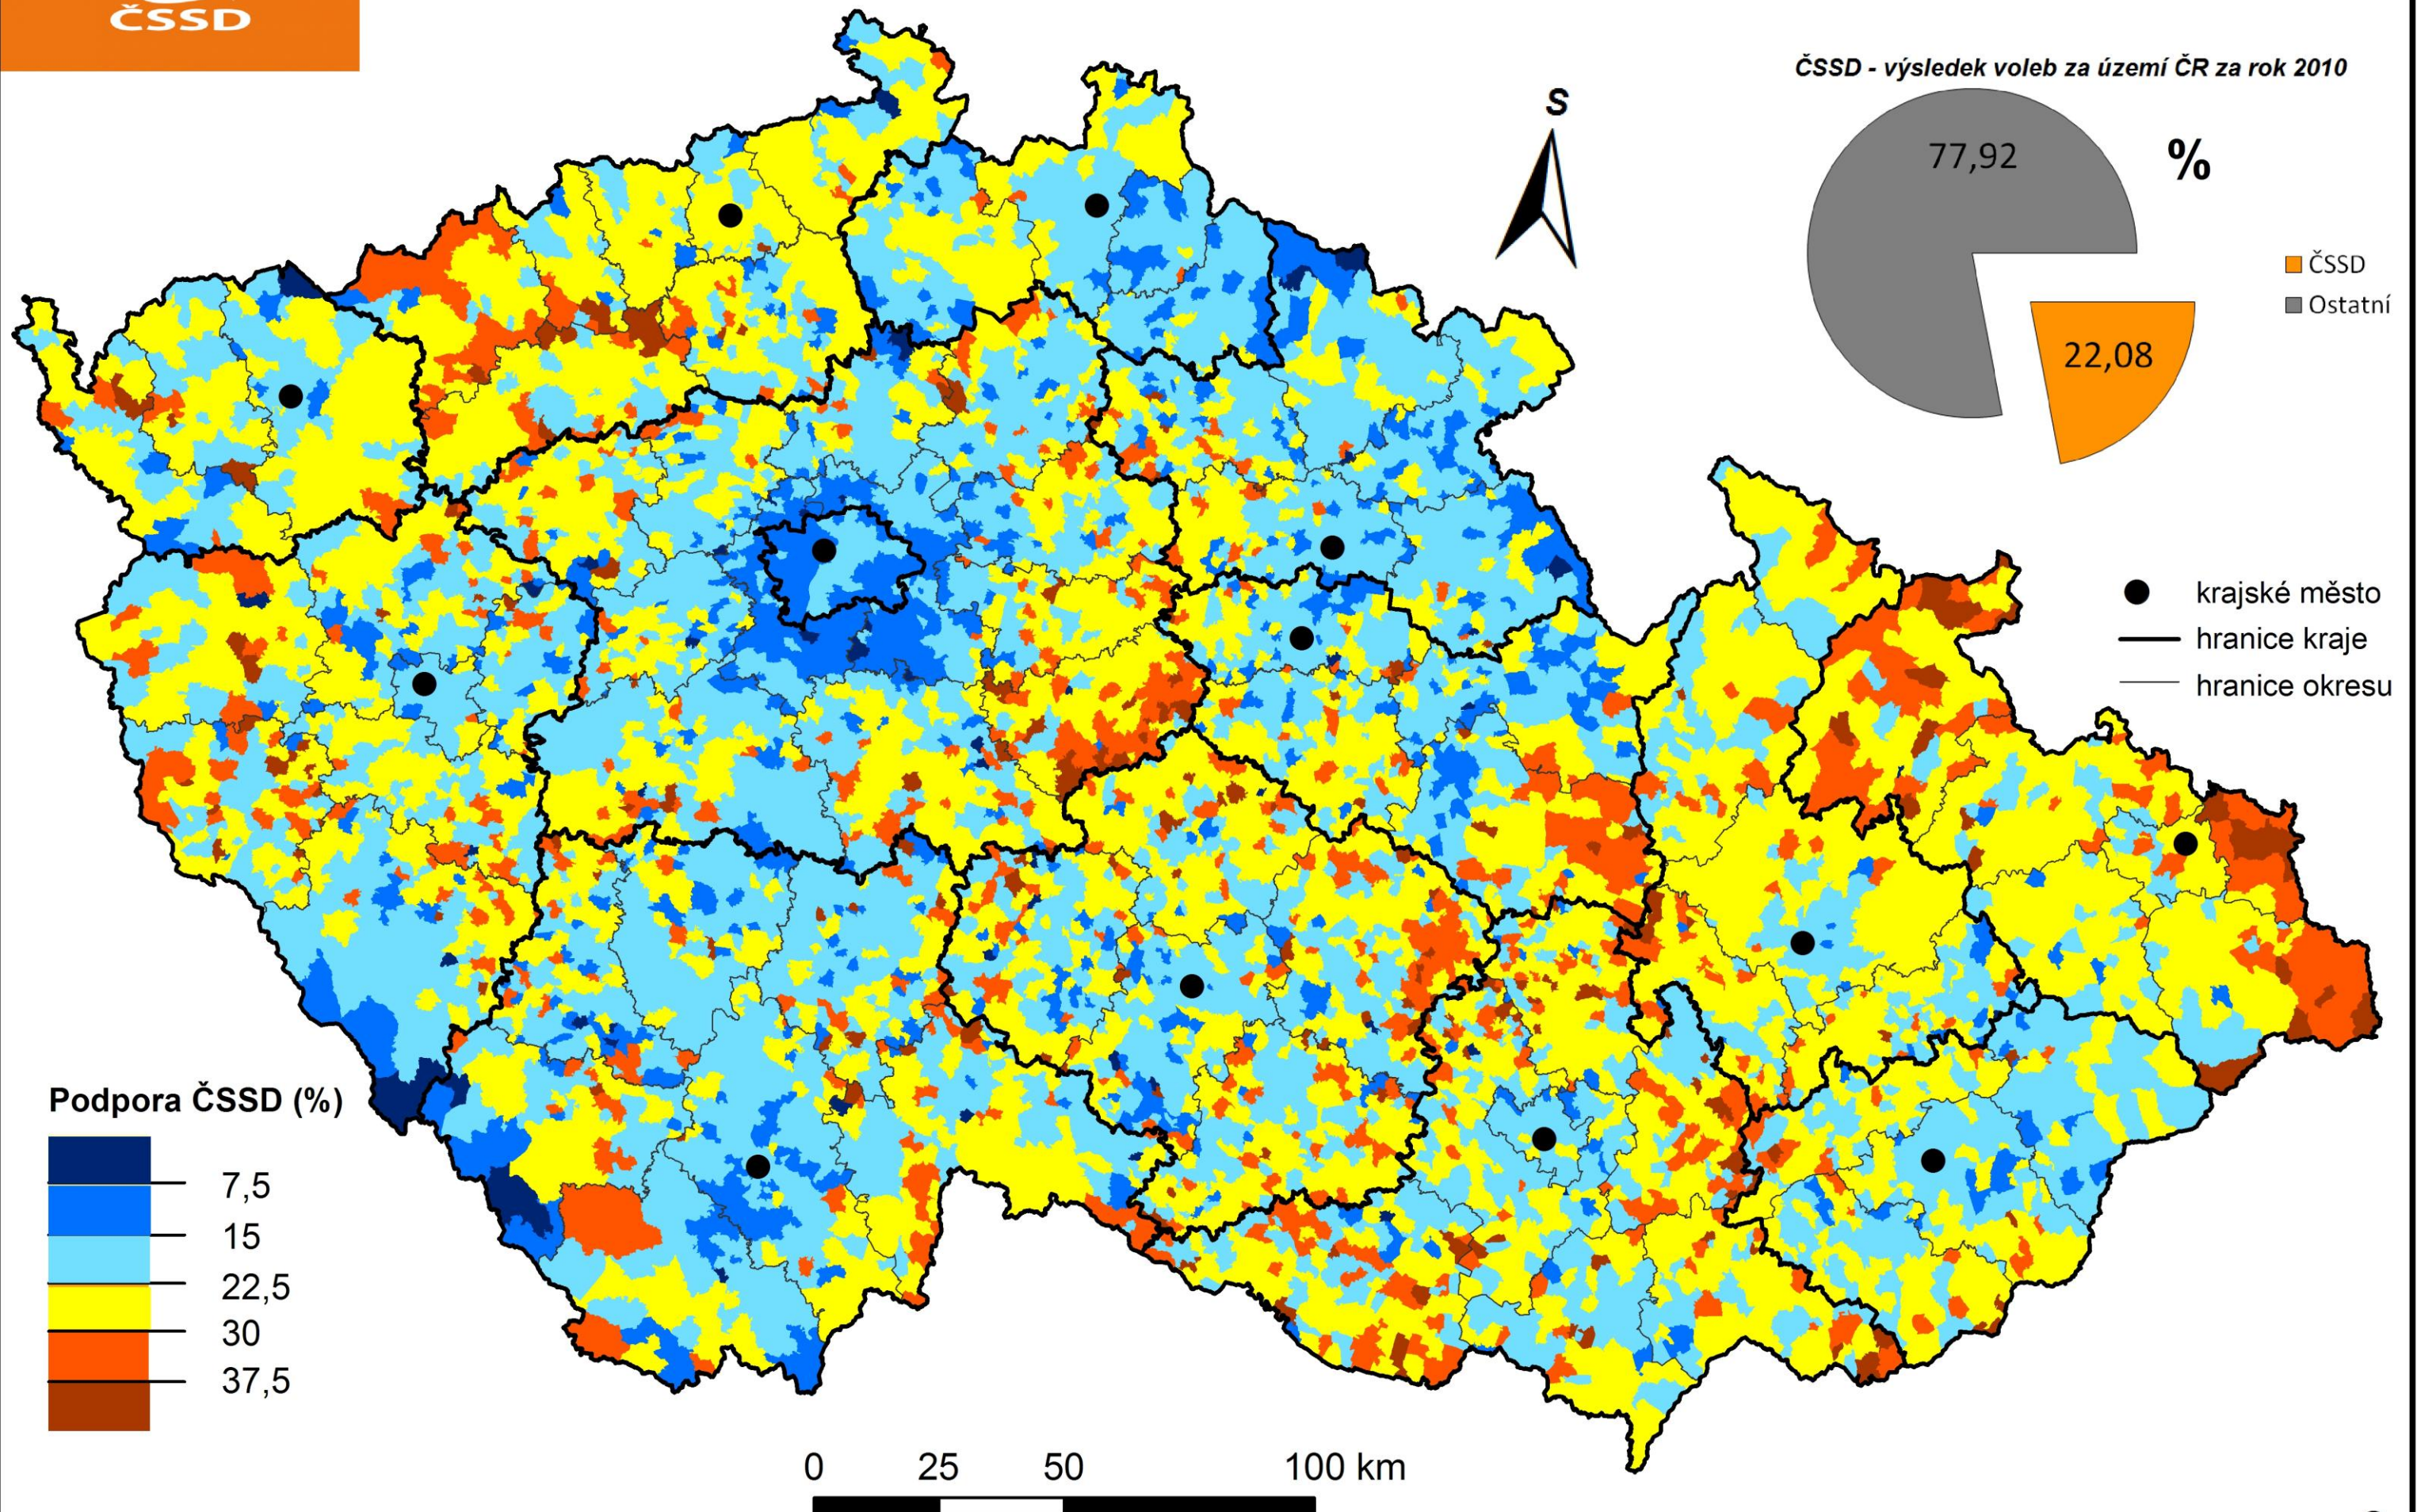

VOLEBNÍ PODPORA ČSSD V OBCÍCH ČR VE VOLBÁCH DO PS PČR V ROCE 2010