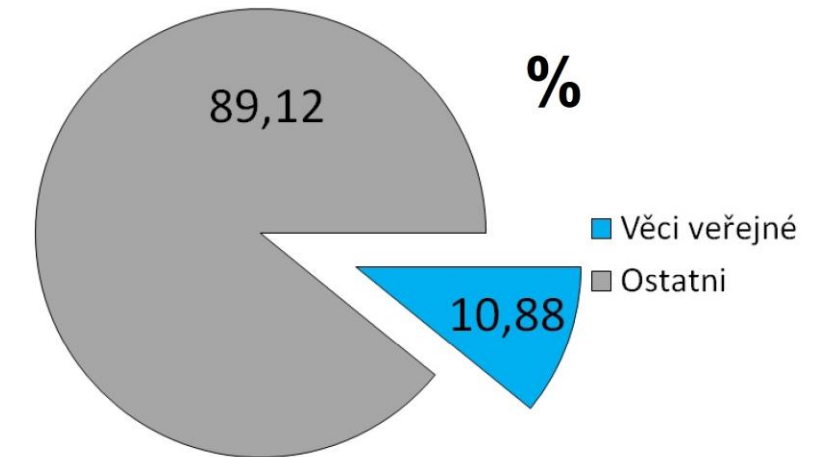

VOLEBNÍ JÁDRO TOP09 V OBCÍCH ČR V ROCE 2010 VE VOLBÁCH DO PS PČR

TOP09 - výsledek voleb za území ČR za rok 2010

W

výsledky voleb

VOLEBNÍ PODPORA VV V OBCÍCH ČR VE VOLBÁCH DO PS PČR 2010

VV výsledek voleb roku 2010 do PS PČR