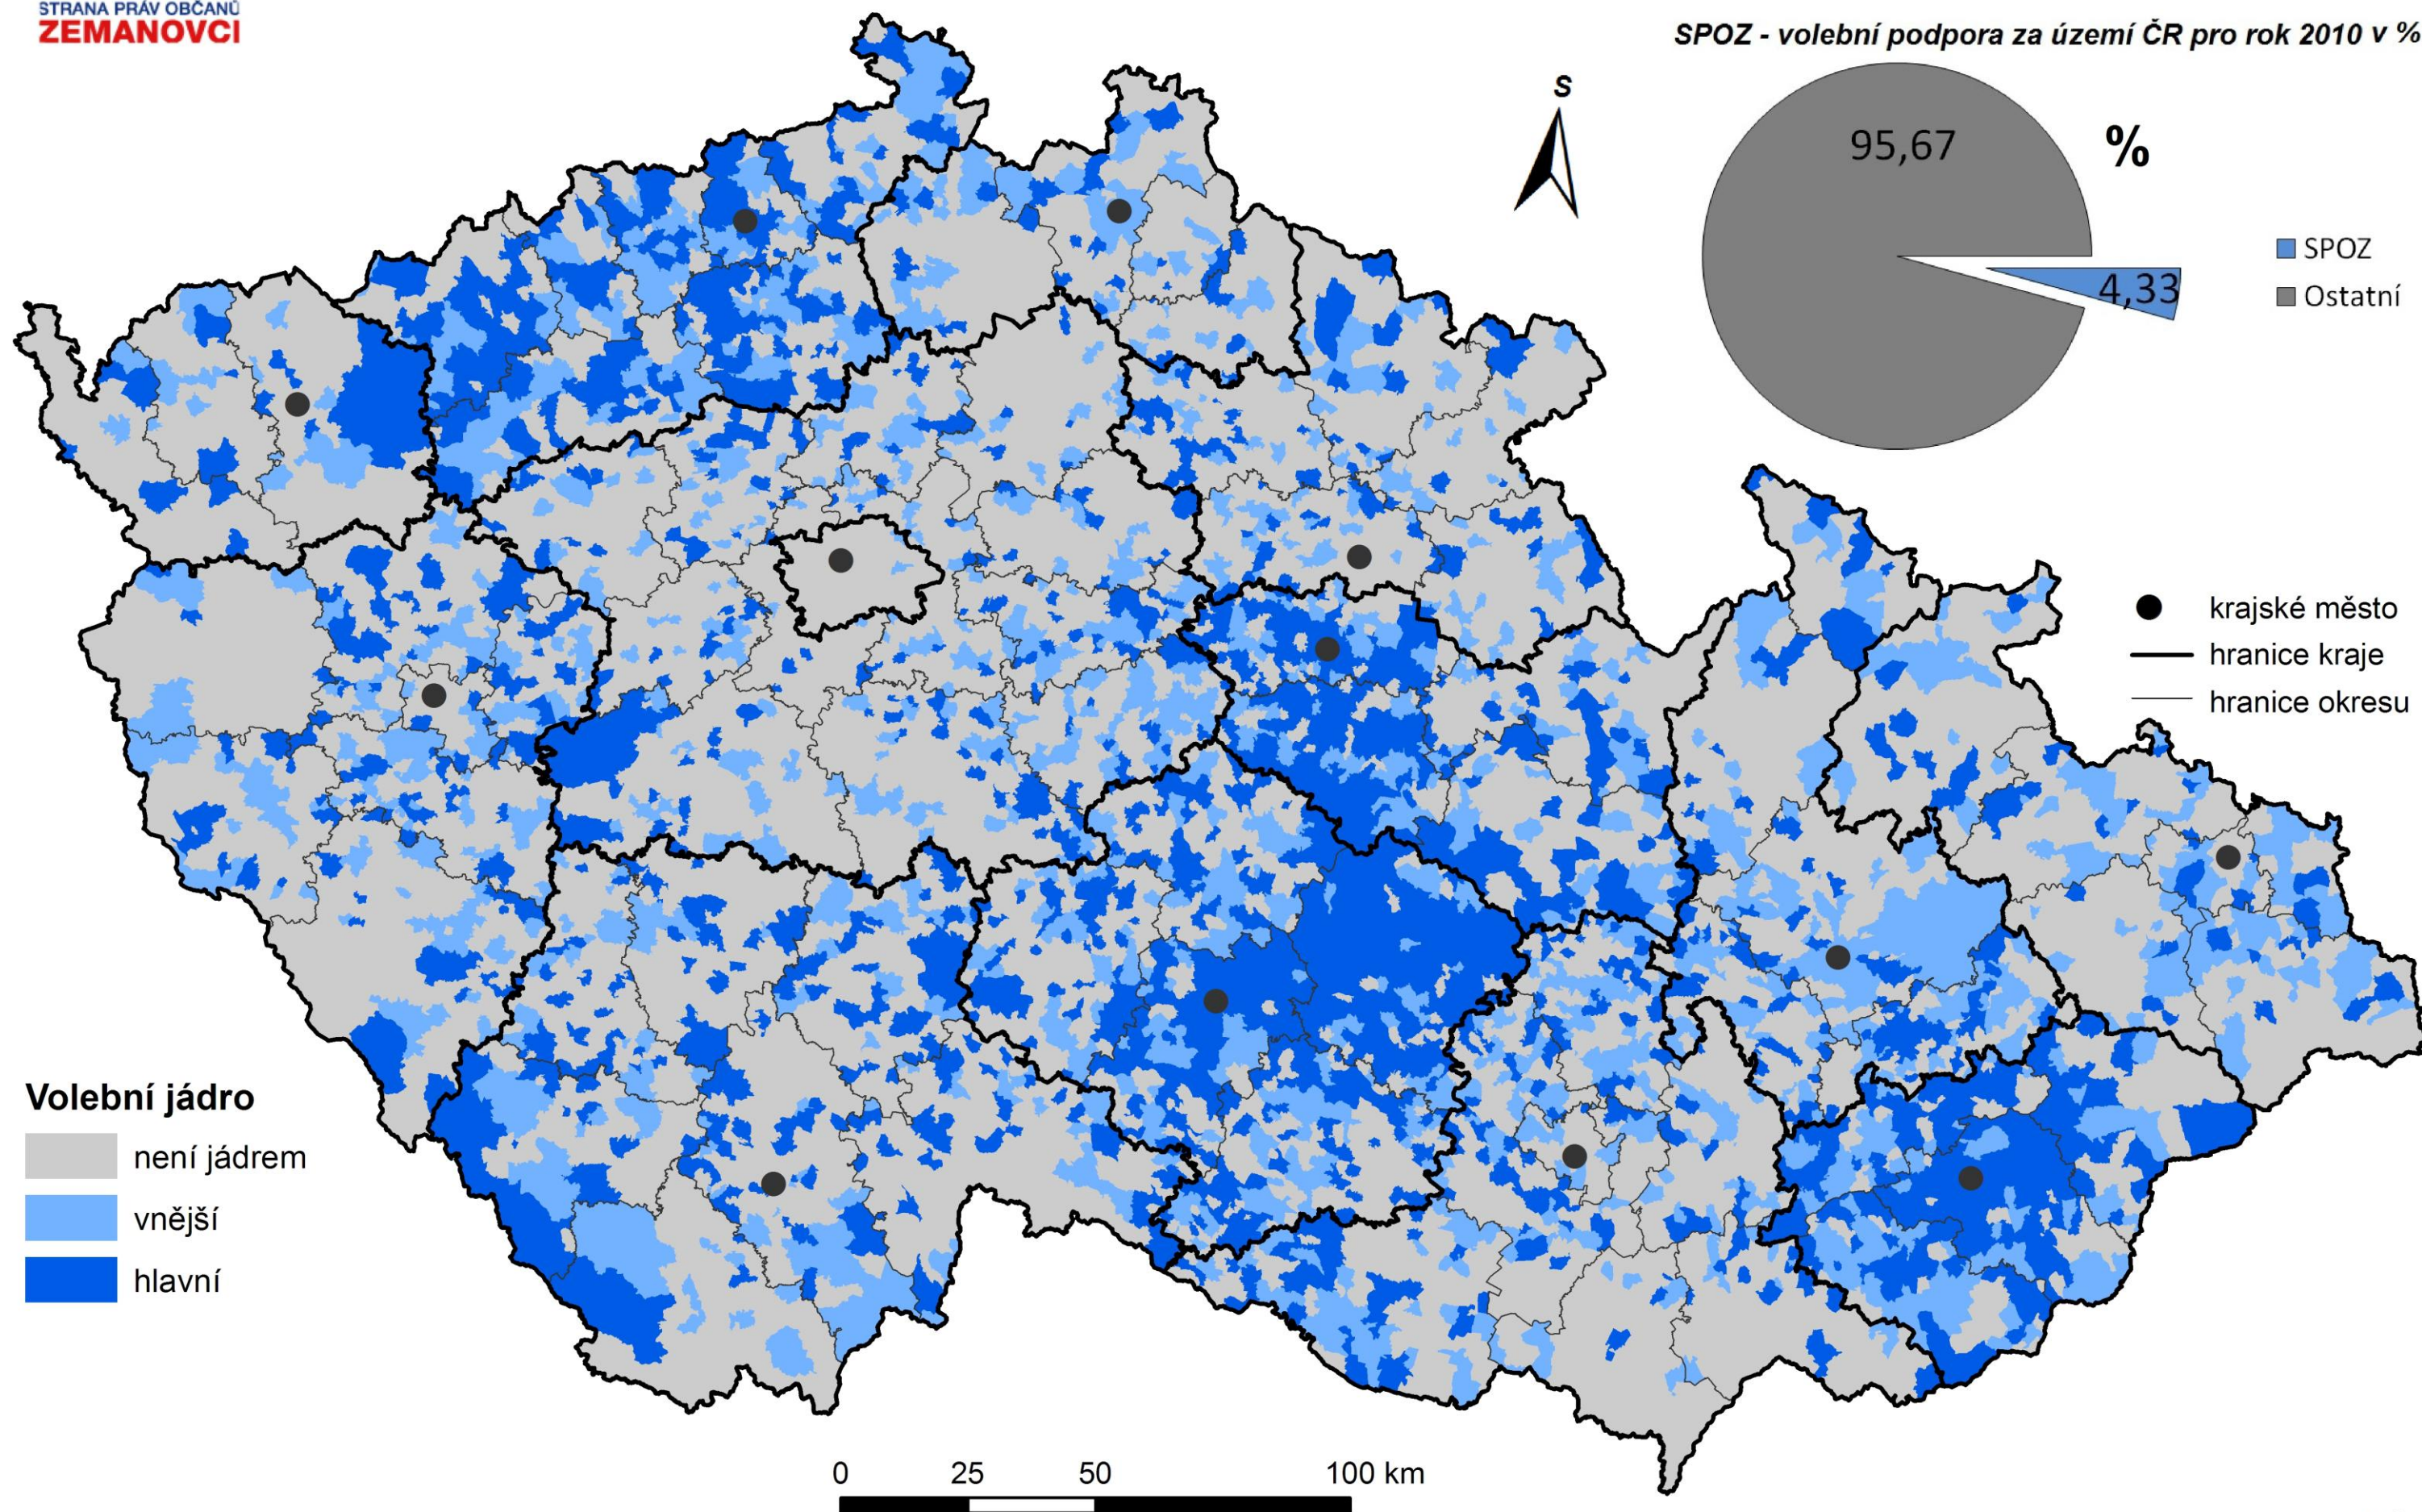

VOLEBNÍ JÁDRO SPOZ V OBCÍCH ČR V ROCE 2010 VE VOLBÁCH DO PSP ČR

SPOZ - volební podpora za území ČR pro rok 2010 v %