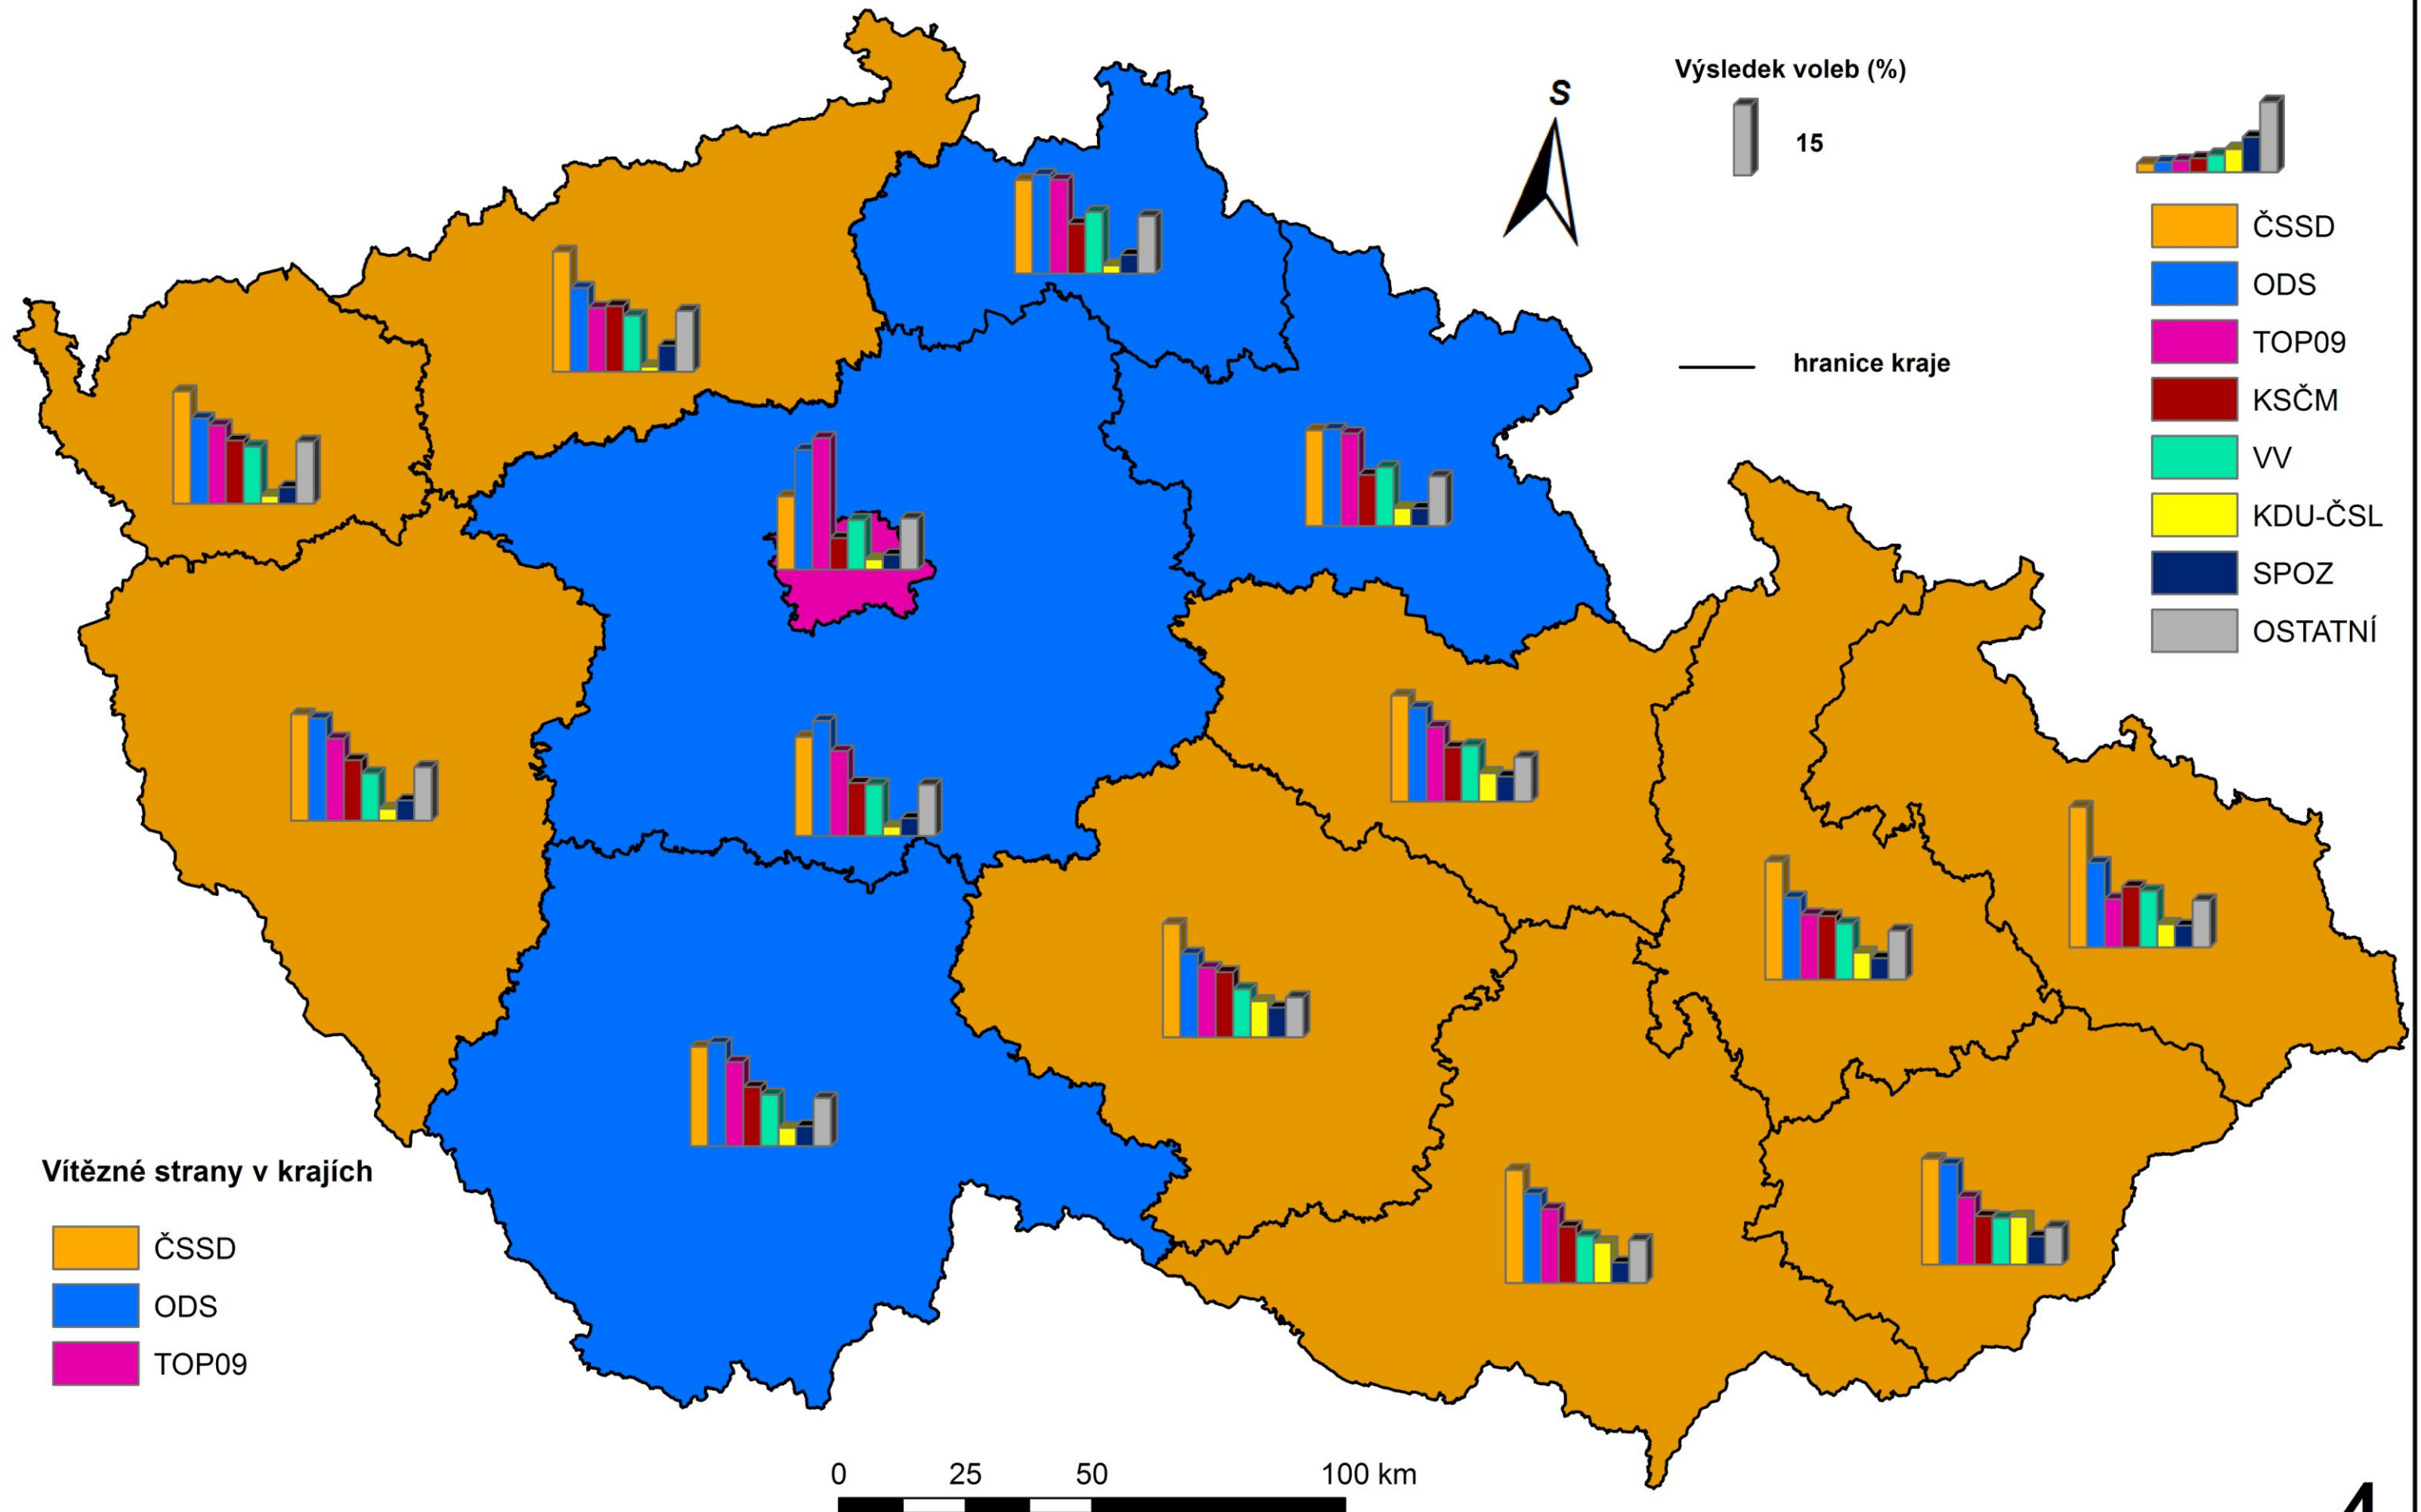

SOUBOR MAP

k bakalářské práci

**VOLBY DO
POSLANECKÉ SNĚMOVNY
PARLAMENTU ČESKÉ REPUBLIKY 2010**

AUTOR: MILOŠ ČAPEK

Obsah	2
SOUHRNNÉ MAPY	3
Volební výsledky v krajích ČR	4
Volební výsledky v okresech ČR	5
TRADIČNÍ POLITICKÉ STRANY	6
Odliv tradičních politických stran	7
ČSSD	8
Výsledky voleb 2010	9
Výsledky voleb 2006	10
Rozdíl voleb	11
Volební jádro	12
Srovnání volebního jádra s VV	13
Srovnání volebního jádra s SPOZ	14
ODS	15
Výsledky voleb 2010	16
Výsledky voleb 2006	17
Rozdíl voleb	18
Volební jádro	19
Srovnání volebního jádra s TOP09	20
Srovnání volebního jádra s VV	21
KSČM	22
Výsledky voleb 2010	23
Výsledky voleb 2006	24
Rozdíl voleb	25
Volební jádro	26
Srovnání volebního jádra s VV	27
Srovnání volebního jádra s SPOZ	28
KDU-ČSL	29
Výsledky voleb 2010	30
Výsledky voleb 2006	31
Rozdíl voleb	32
Volební jádro	33
Srovnání volebního jádra s TOP09	34
Srovnání volebního jádra s VV	35
Srovnání volebního jádra s SPOZ	36
NOVÉ POLITICKÉ STRANY	37
TOP09	38
Výsledky voleb 2010	39
Volební jádro	40
VV	41
Výsledky voleb 2010	42
Volební jádro	43
SPOZ	44
Výsledky voleb 2010	45
Volební jádro	46
ADMINISTRATIVNÍ ČLENĚNÍ	47
Kraje ČR	48
Okresy ČR	49
ZDROJE DAT	50

SOUHRNNÉ MAPY

VÝSLEDKY VOLEB DO PS PČR V KRAJÍCH ČR V ROCE 2010

VÝSLEDKY VOLEB DO PS PČR V ROCE 2010 V OKRESECH ČR

Poznámka: Kraj hlavní město Praha má stejné vymezení jako okres.

***TRADIČNÍ
POLITICKÉ
STRANY***