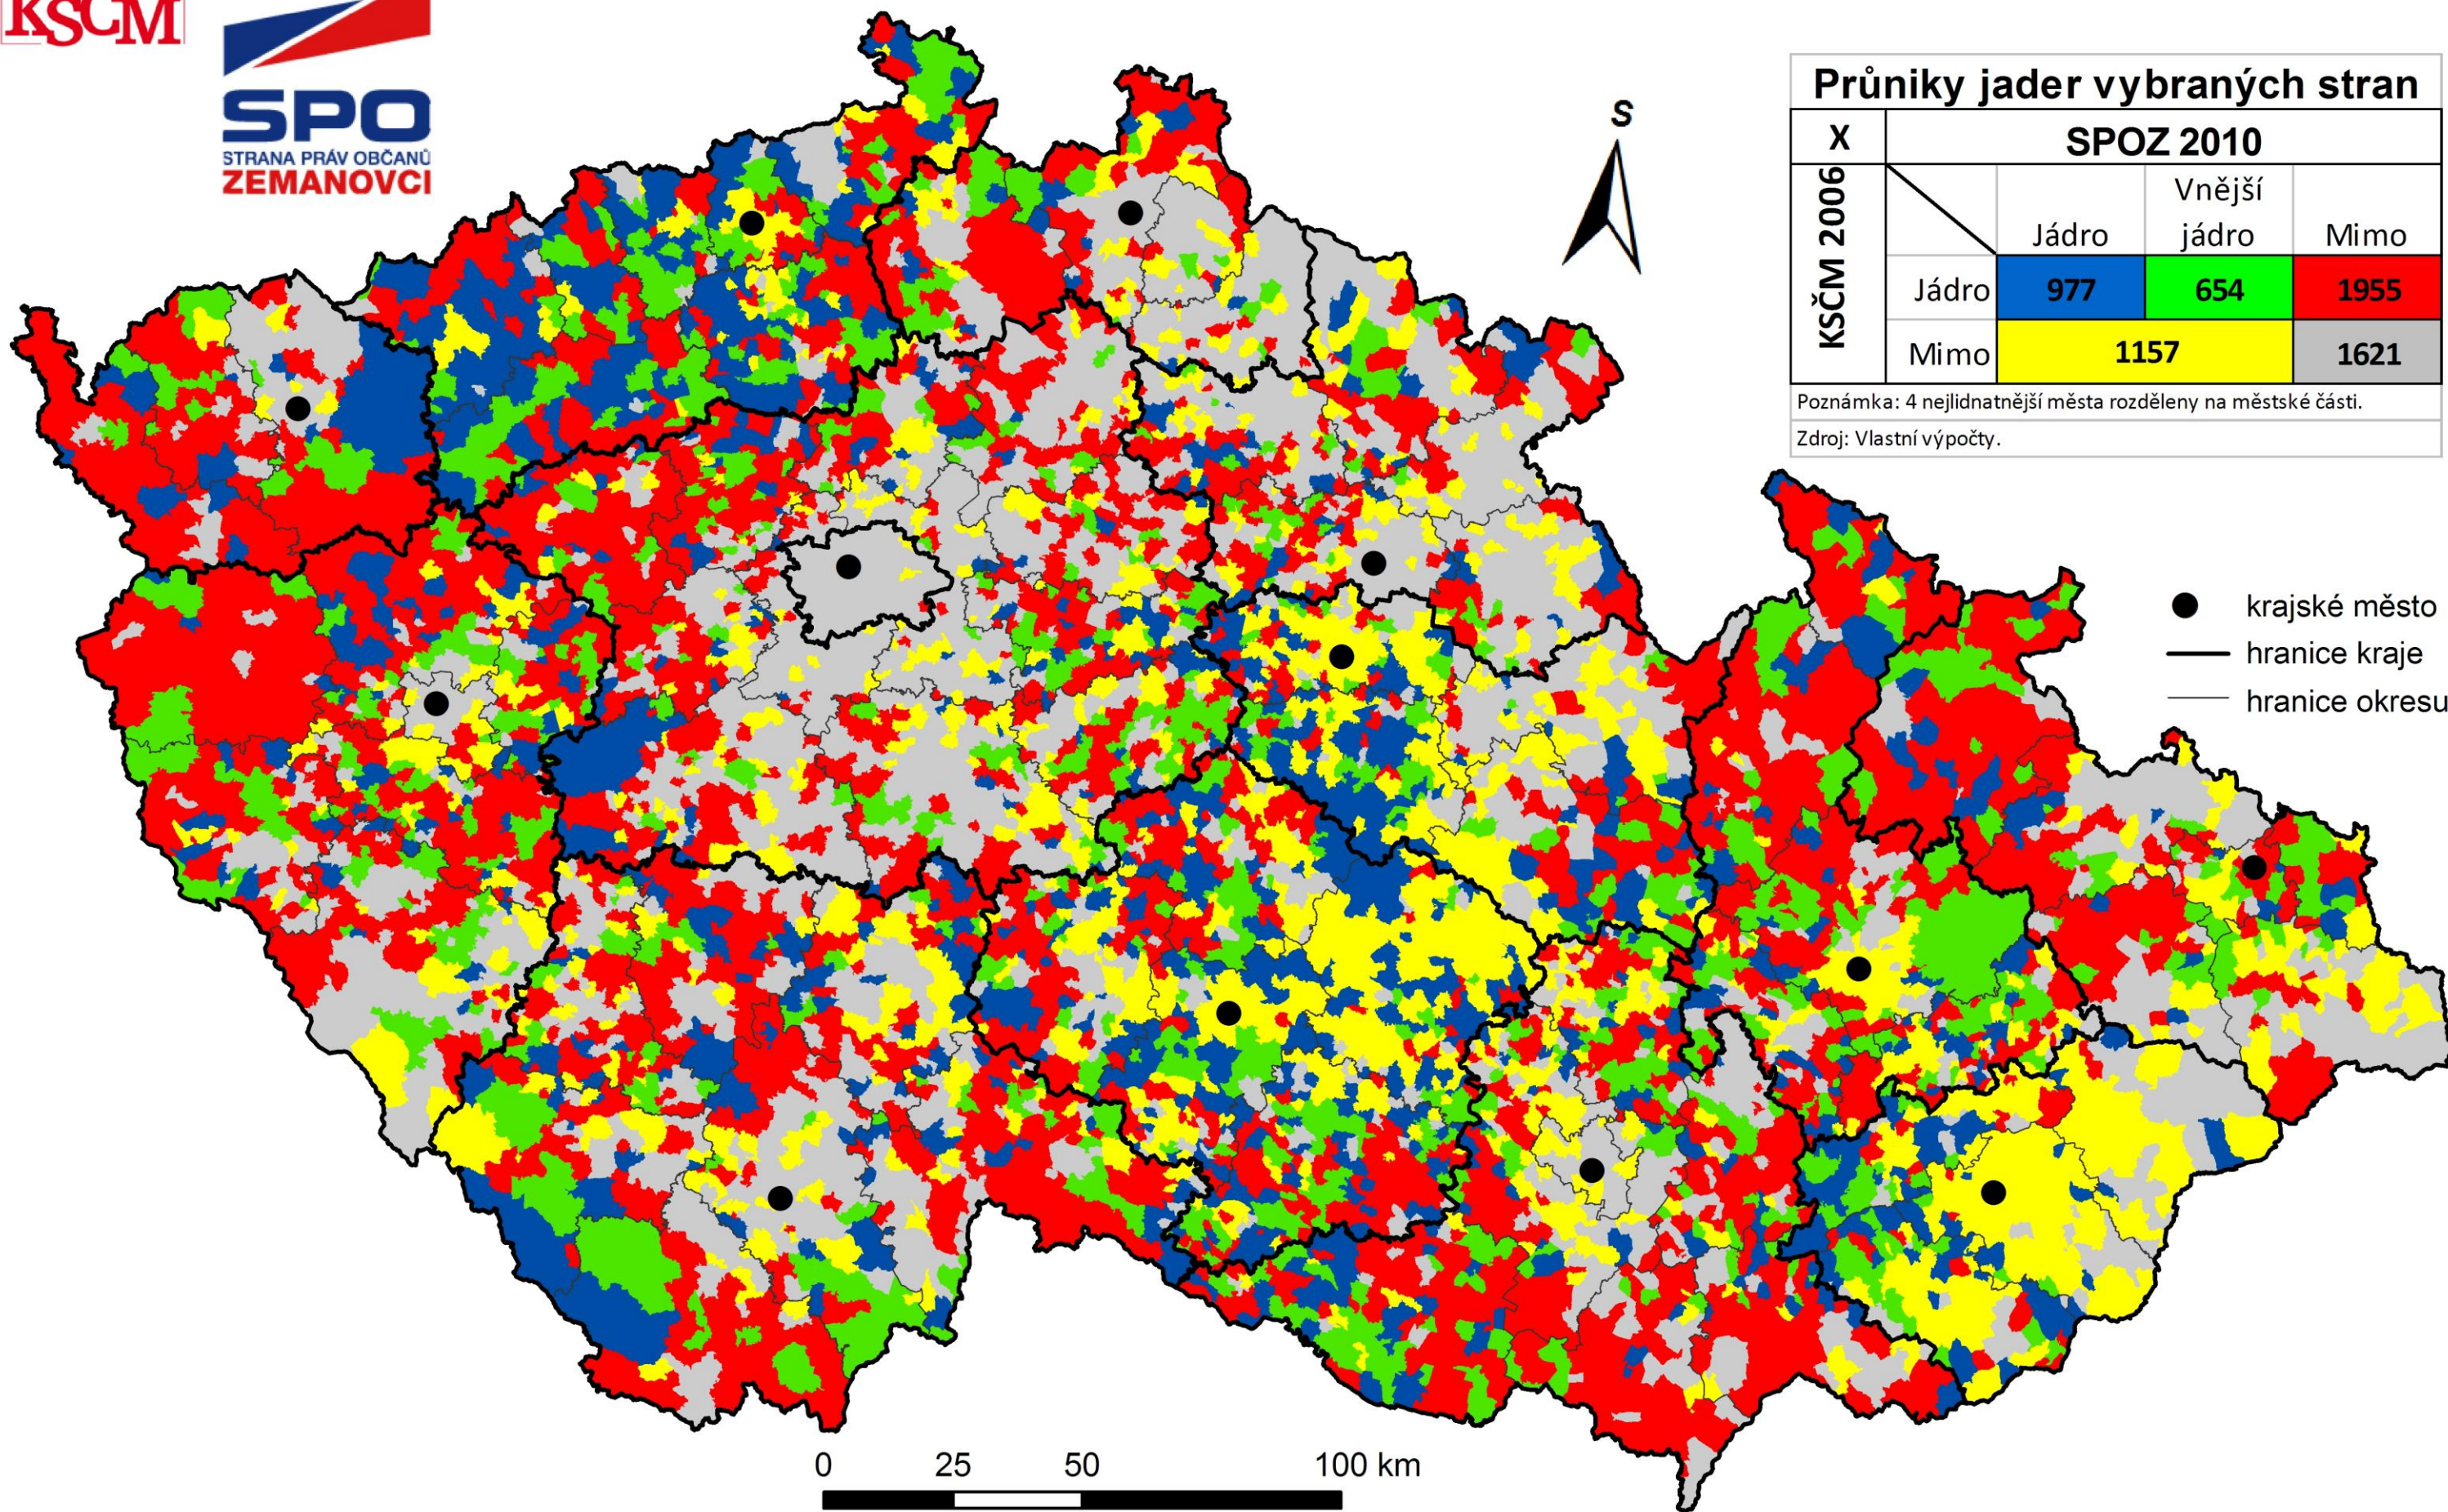

SROVNÁNÍ VOLEBNÍHO JÁDRA KSČM 2006 A SPOZ 2010 VE VOLBÁCH DO PS PČR

Průniky jader vybraných stran

X	SPOZ 2010			
	Jádro	Vnější jádro	Mimo	
KSČM 2006	Jádro	977	654	1955
	Mimo	1157		1621

Poznámka: 4 nejlidnatější města rozděleny na městské části.

Zdroj: Vlastní výpočty.

- krajské město
- hranice kraje
- hranice okresu