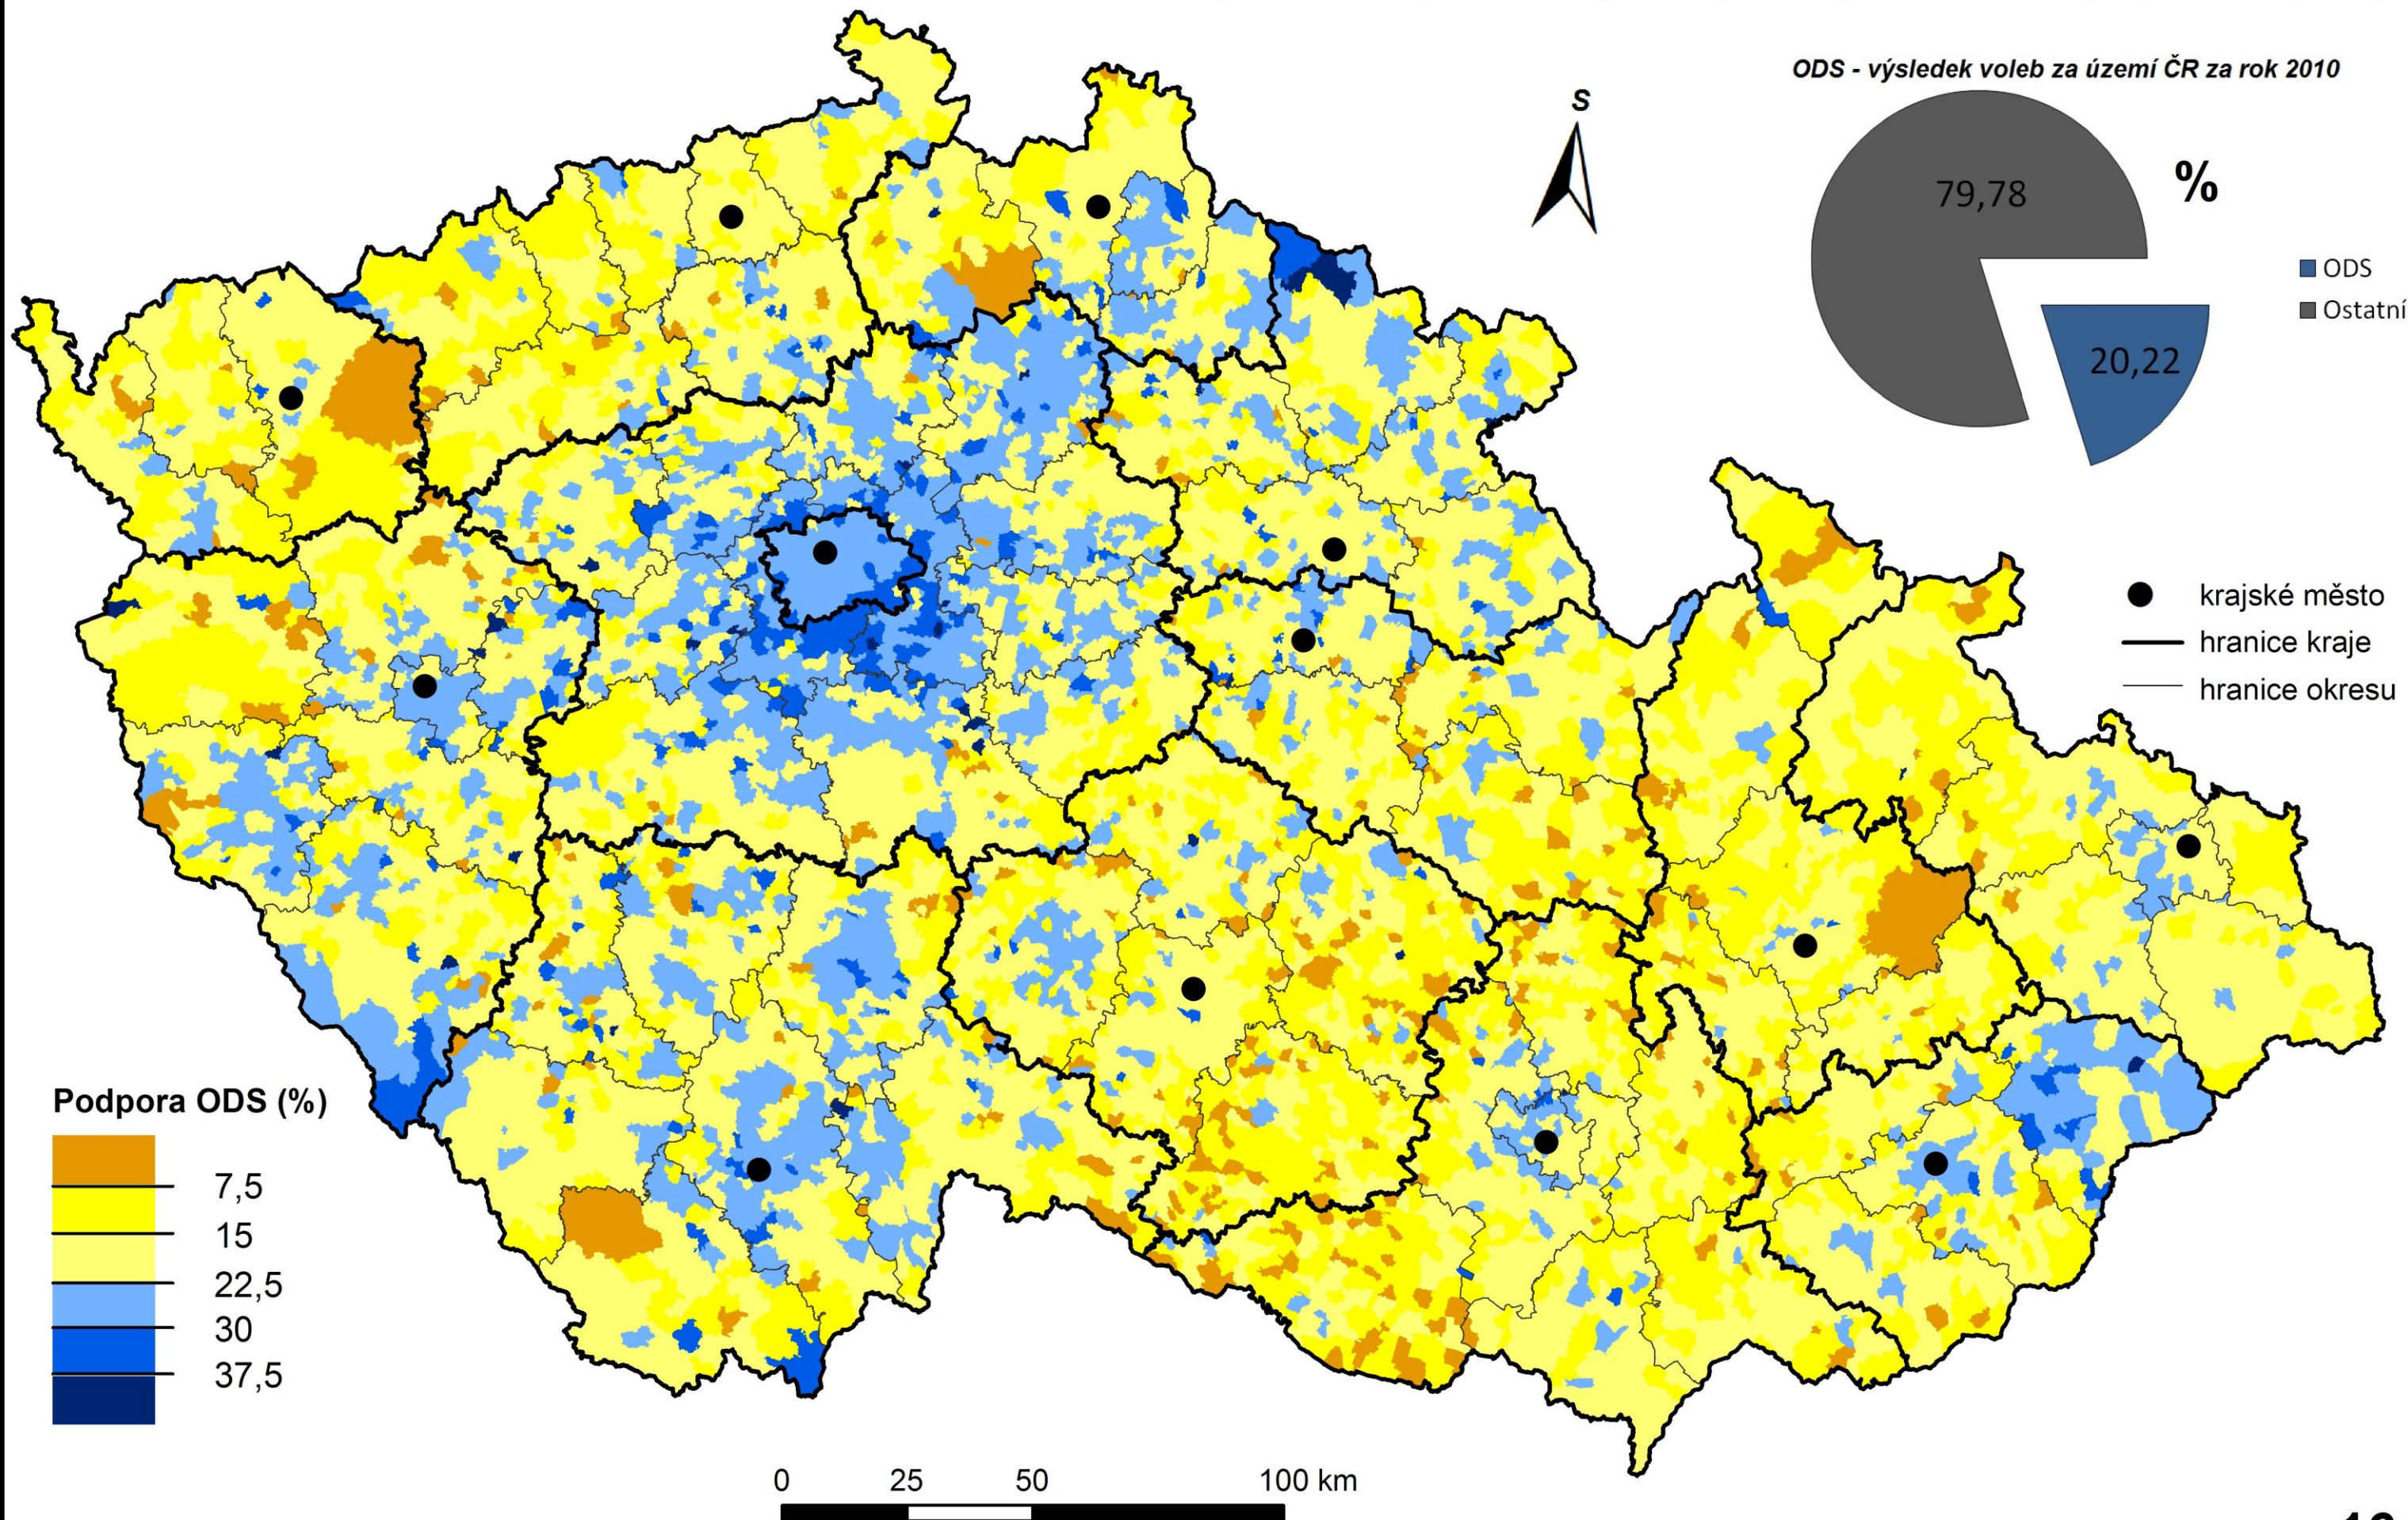

Poznámka: 4 nejlidnatější města rozděleny na městské části.
Zdroj: Vlastní výpočty.

- krajské město
- hranice kraje
- hranice okresu

0 25 50 100 km

ODS

ODS 

výsledky voleb

VOLEBNÍ PODPORA ODS V OBCÍCH ČR VE VOLBÁCH DO PS PČR V ROCE 2010