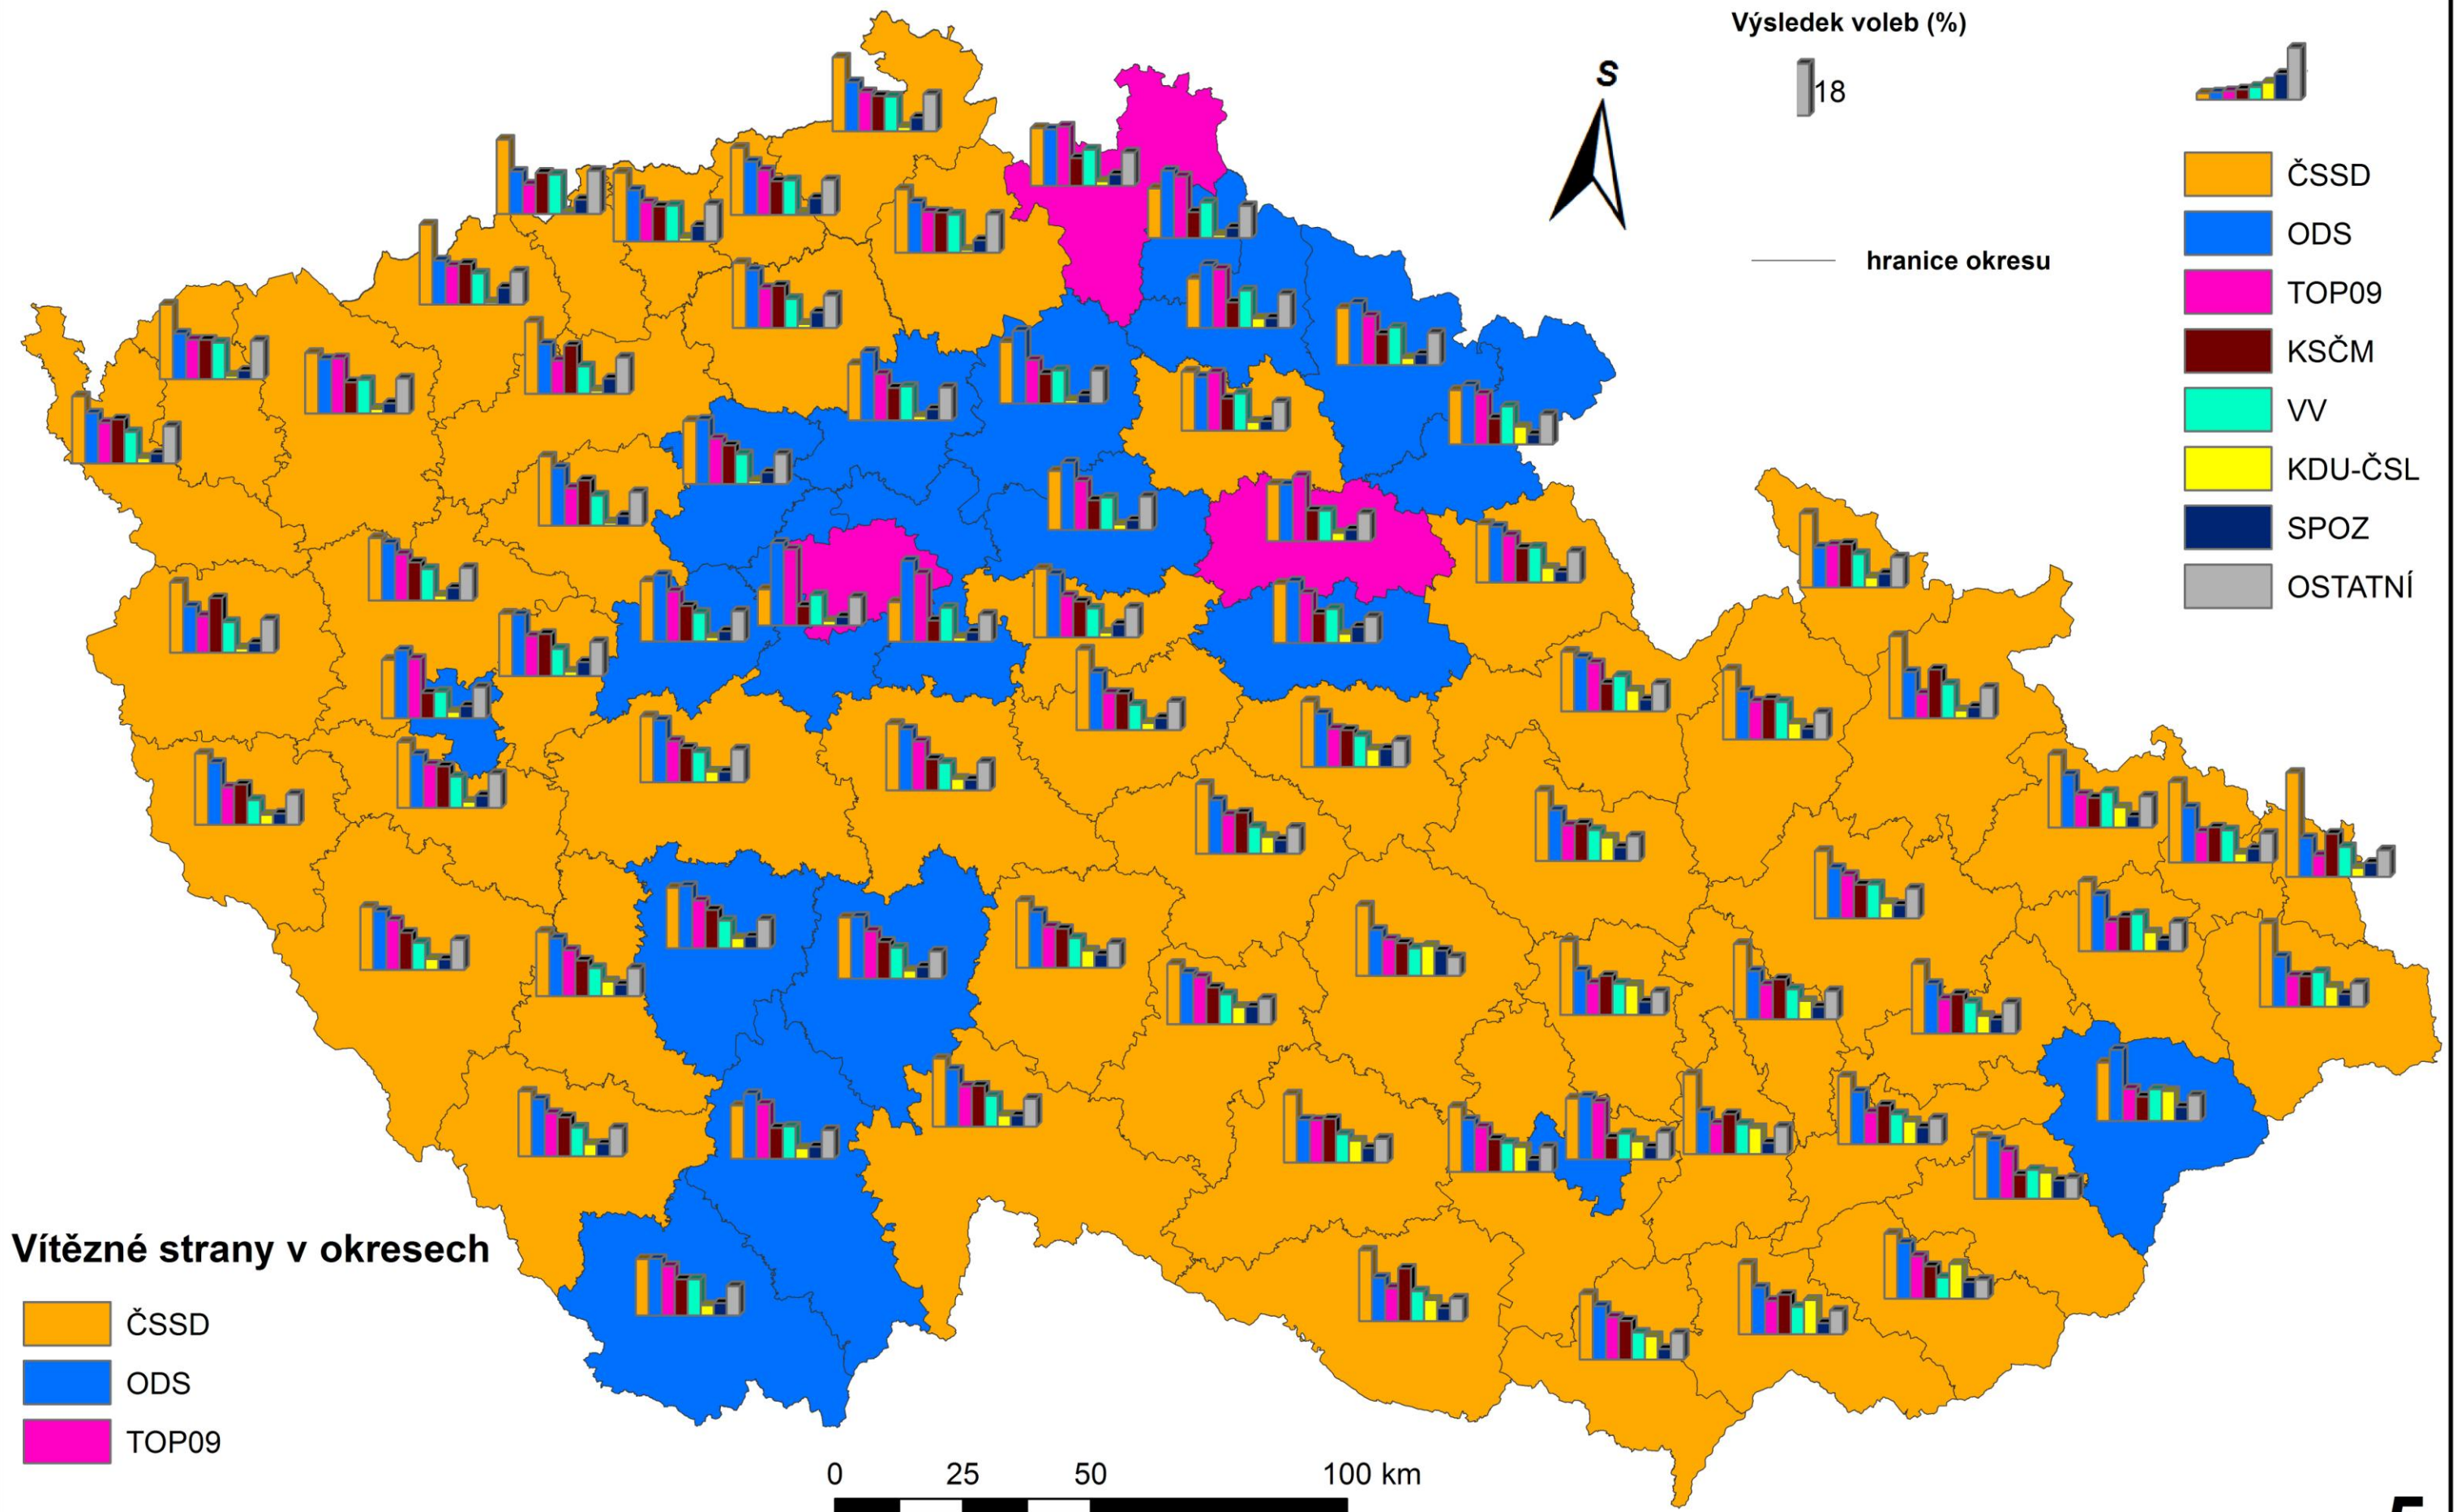

SOUBOR MAP

k bakalářské práci

**VOLBY DO
POSLANECKÉ SNĚMOVNY
PARLAMENTU ČESKÉ REPUBLIKY 2010**

AUTOR: MILOŠ ČAPEK

Obsah	2
SOUHRNNÉ MAPY	3
Volební výsledky v krajích ČR	4
Volební výsledky v okresech ČR	5
TRADIČNÍ POLITICKÉ STRANY	6
Odliv tradičních politických stran	7
ČSSD	8
Výsledky voleb 2010	9
Výsledky voleb 2006	10
Rozdíl voleb	11
Volební jádro	12
Srovnání volebního jádra s VV	13
Srovnání volebního jádra s SPOZ	14
ODS	15
Výsledky voleb 2010	16
Výsledky voleb 2006	17
Rozdíl voleb	18
Volební jádro	19
Srovnání volebního jádra s TOP09	20
Srovnání volebního jádra s VV	21
KSČM	22
Výsledky voleb 2010	23
Výsledky voleb 2006	24
Rozdíl voleb	25
Volební jádro	26
Srovnání volebního jádra s VV	27
Srovnání volebního jádra s SPOZ	28
KDU-ČSL	29
Výsledky voleb 2010	30
Výsledky voleb 2006	31
Rozdíl voleb	32
Volební jádro	33
Srovnání volebního jádra s TOP09	34
Srovnání volebního jádra s VV	35
Srovnání volebního jádra s SPOZ	36
NOVÉ POLITICKÉ STRANY	37
TOP09	38
Výsledky voleb 2010	39
Volební jádro	40
VV	41
Výsledky voleb 2010	42
Volební jádro	43
SPOZ	44
Výsledky voleb 2010	45
Volební jádro	46
ADMINISTRATIVNÍ ČLENĚNÍ	47
Kraje ČR	48
Okresy ČR	49
ZDROJE DAT	50

SOUHRNNÉ MAPY

VÝSLEDKY VOLEB DO PS PČR V KRAJÍCH ČR V ROCE 2010

VÝSLEDKY VOLEB DO PS PČR V ROCE 2010 V OKRESECH ČR

Poznámka: Kraj hlavní město Praha má stejné vymezení jako okres.

***TRADIČNÍ
POLITICKÉ
STRANY***