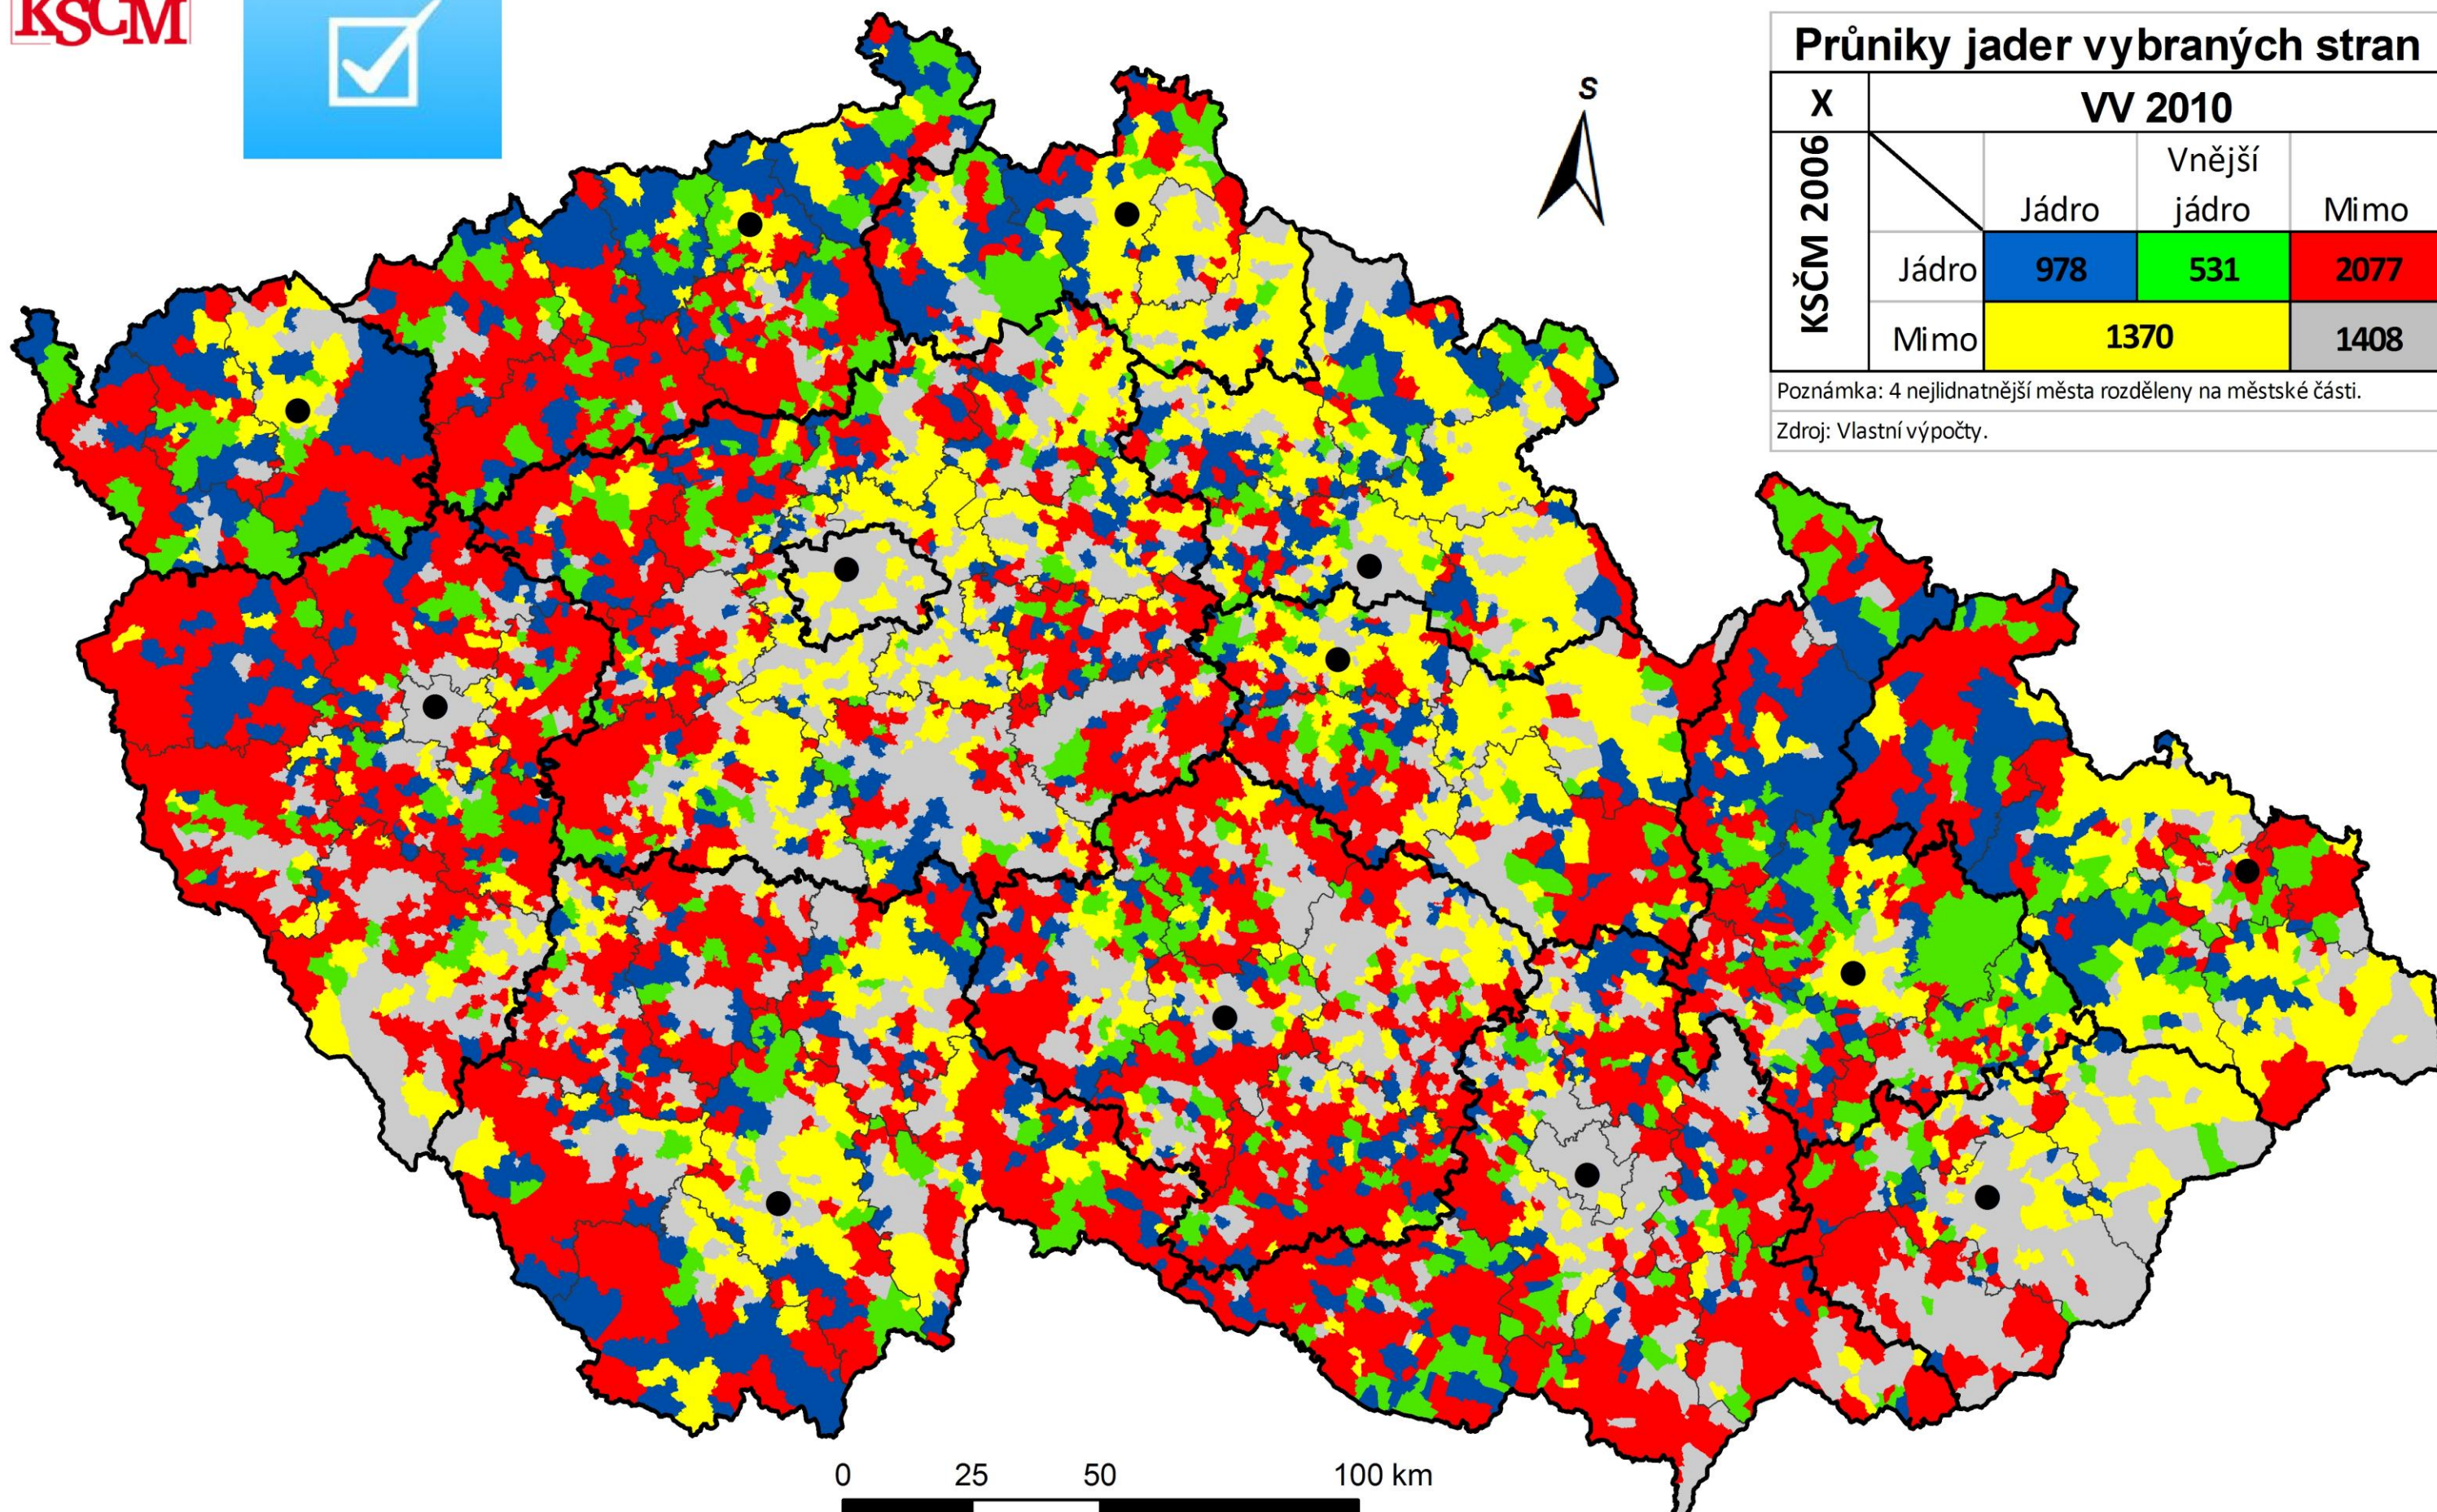

SROVNÁNÍ VOLEBNÍHO JÁDRA KSČM 2006 A VV 2010 VE VOLBÁCH DO PS PČR

Průniky jader vybraných stran

X	VV 2010			
	Jádru	Vnější jádro	Mimo	
KSČM 2006	Jádru	978	531	2077
	Mimo	1370		1408

Poznámka: 4 nejlidnatější města rozděleny na městské části.
Zdroj: Vlastní výpočty.