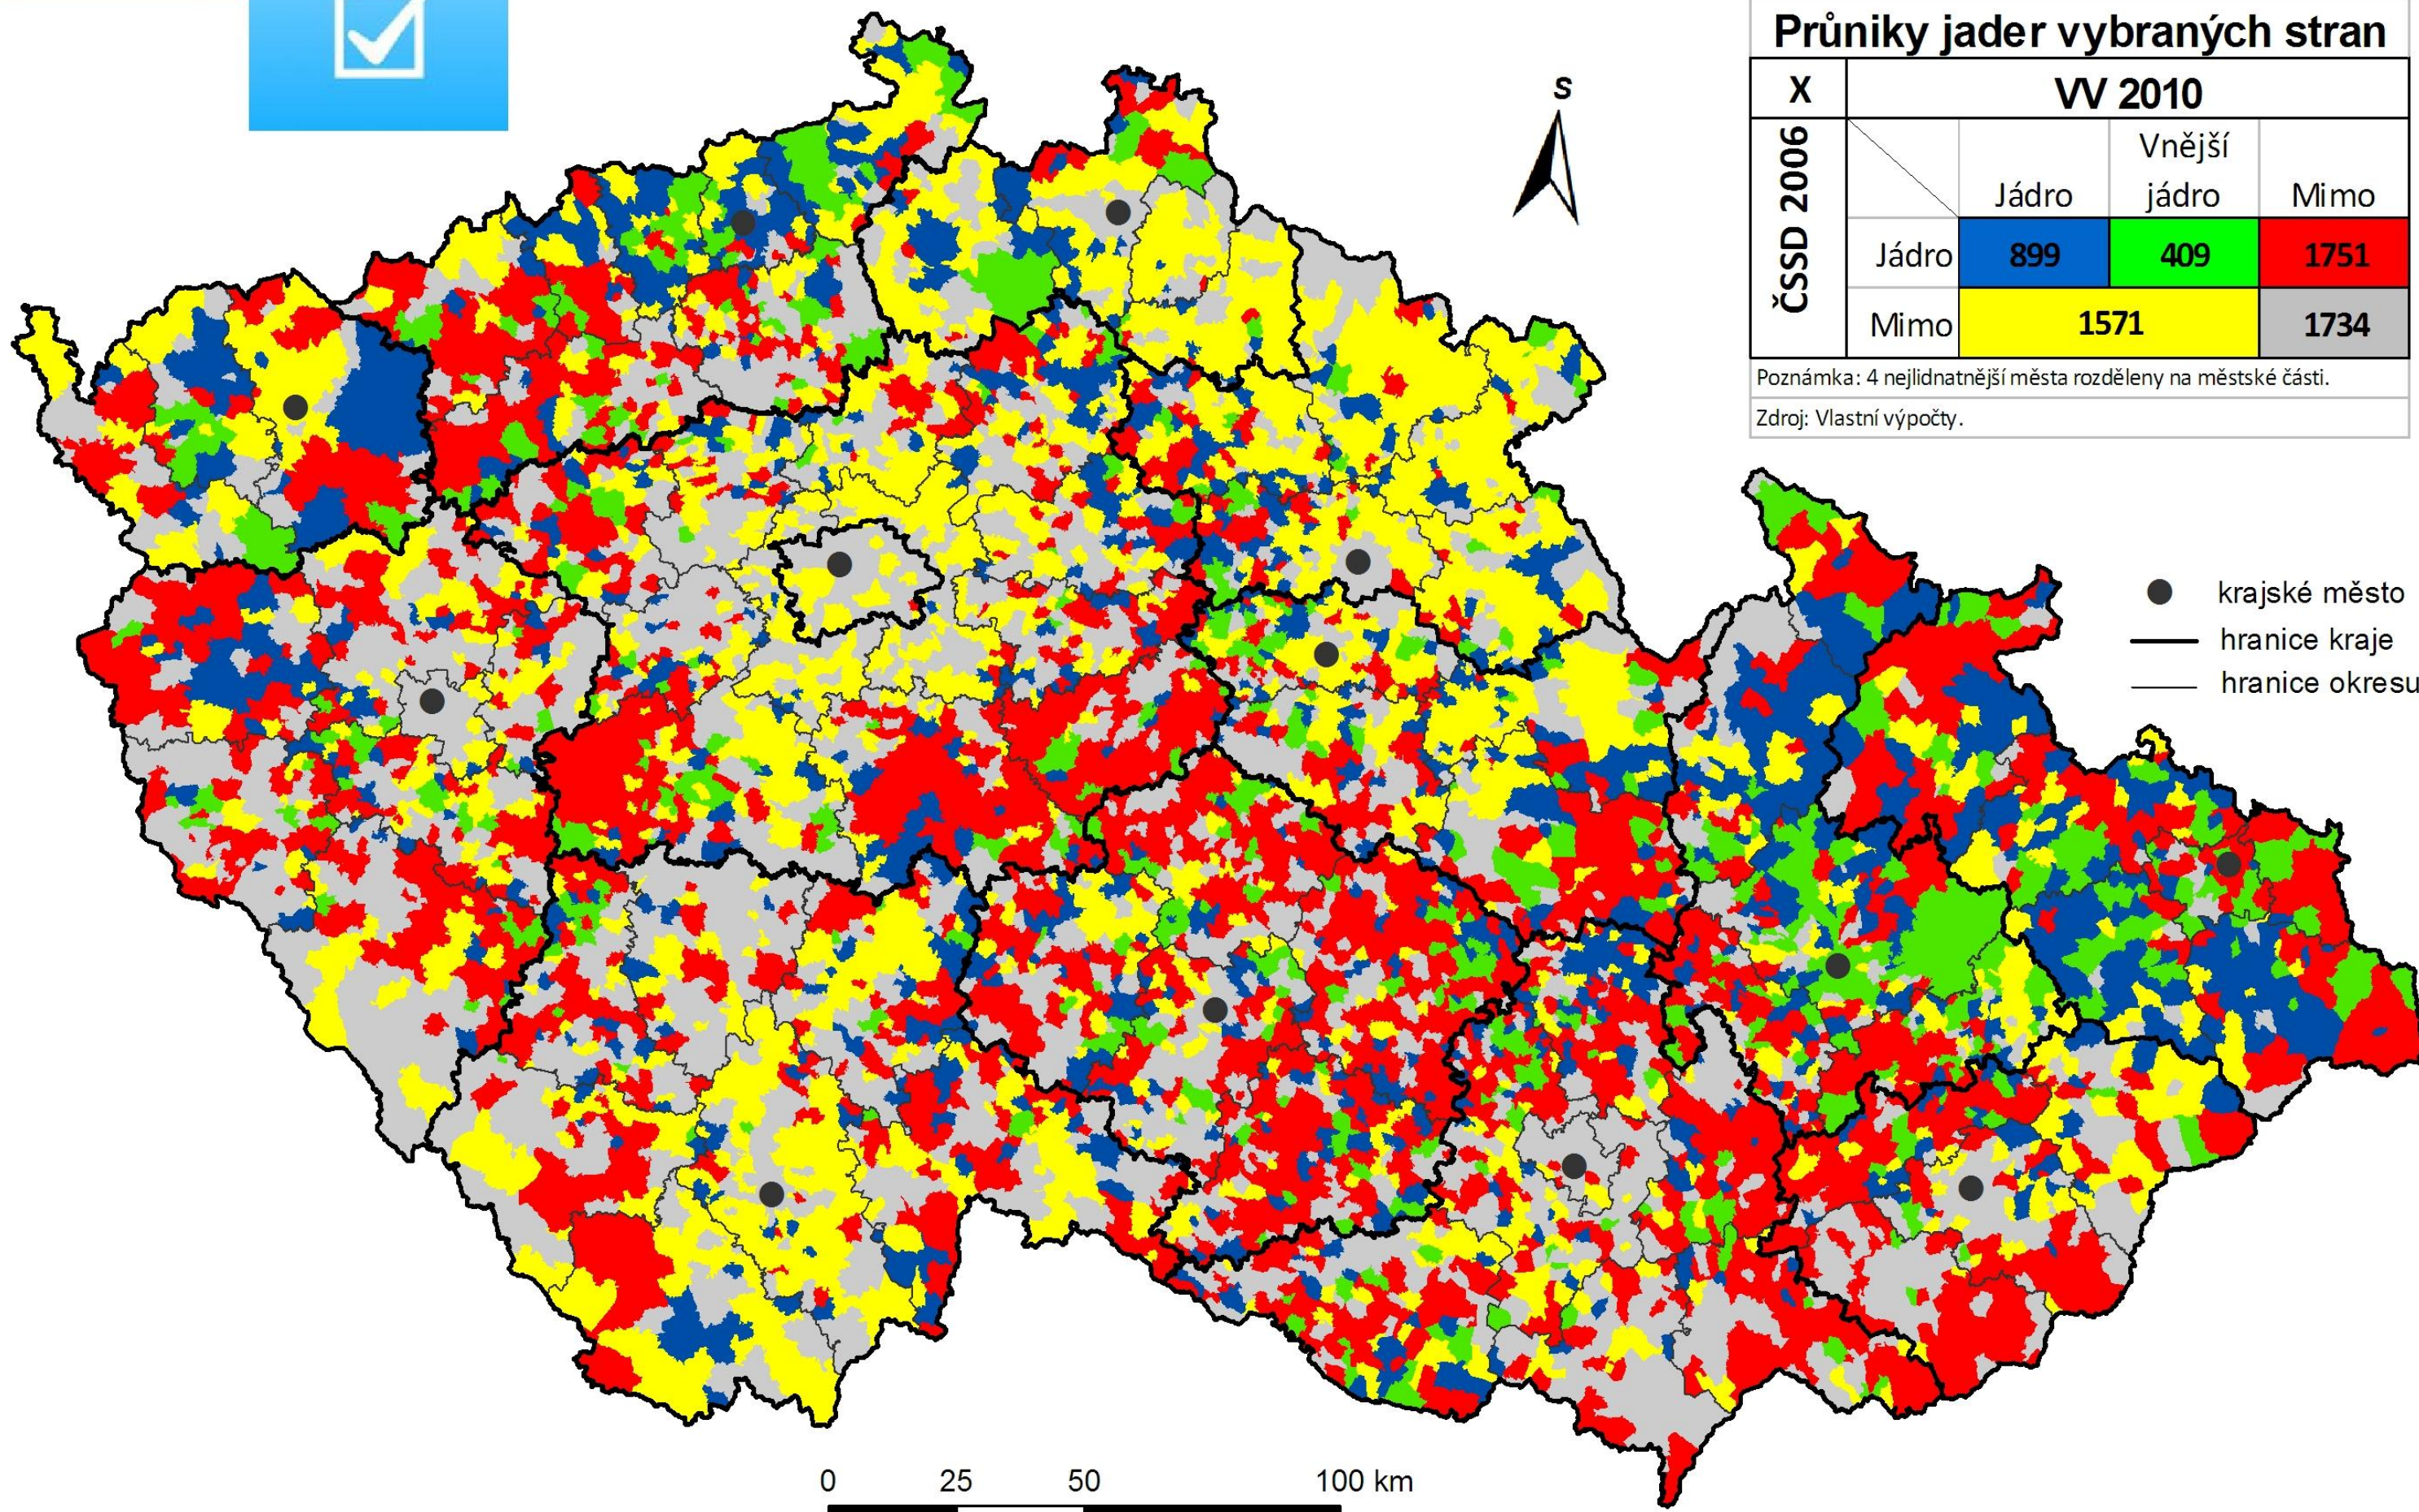

SOUBOR MAP

k bakalářské práci

**VOLBY DO
POSLANECKÉ SNĚMOVNY
PARLAMENTU ČESKÉ REPUBLIKY 2010**

AUTOR: MILOŠ ČAPEK

Obsah	2
SOUHRNNÉ MAPY	3
Volební výsledky v krajích ČR	4
Volební výsledky v okresech ČR	5
TRADIČNÍ POLITICKÉ STRANY	6
Odliv tradičních politických stran	7
ČSSD	8
Výsledky voleb 2010	9
Výsledky voleb 2006	10
Rozdíl voleb	11
Volební jádro	12
Srovnání volebního jádra s VV	13
Srovnání volebního jádra s SPOZ	14
ODS	15
Výsledky voleb 2010	16
Výsledky voleb 2006	17
Rozdíl voleb	18
Volební jádro	19
Srovnání volebního jádra s TOP09	20
Srovnání volebního jádra s VV	21
KSČM	22
Výsledky voleb 2010	23
Výsledky voleb 2006	24
Rozdíl voleb	25
Volební jádro	26
Srovnání volebního jádra s VV	27
Srovnání volebního jádra s SPOZ	28
KDU-ČSL	29
Výsledky voleb 2010	30
Výsledky voleb 2006	31
Rozdíl voleb	32
Volební jádro	33
Srovnání volebního jádra s TOP09	34
Srovnání volebního jádra s VV	35
Srovnání volebního jádra s SPOZ	36
NOVÉ POLITICKÉ STRANY	37
TOP09	38
Výsledky voleb 2010	39
Volební jádro	40
VV	41
Výsledky voleb 2010	42
Volební jádro	43
SPOZ	44
Výsledky voleb 2010	45
Volební jádro	46
ADMINISTRATIVNÍ ČLENĚNÍ	47
Kraje ČR	48
Okresy ČR	49
ZDROJE DAT	50

SOUHRNNÉ MAPY

VÝSLEDKY VOLEB DO PS PČR V KRAJÍCH ČR V ROCE 2010

VÝSLEDKY VOLEB DO PS PČR V ROCE 2010 V OKRESECH ČR

Poznámka: Kraj hlavní město Praha má stejné vymezení jako okres.

***TRADIČNÍ
POLITICKÉ
STRANY***

Úspěšnost ČSSD ve volbách do PS PČR v letech 2006 a 2010 (%)

STABILITA VOLEBNÍHO JÁDRA ČSSD V OBCÍCH ČR VE VOLBÁCH DO PS PČR

Zdroje: www.volby.cz, www.cssd.cz.

SROVNÁNÍ VOLEBNÍHO JÁDRA ČSSD 2006 A VV 2010 VE VOLBÁCH DO PS PČR V OBCÍCH ČR

Průniky jader vybraných stran

X	VV 2010			
	Jádro	Vnější jádro	Mimo	
ČSSD 2006	Jádro	899	409	1751
	Mimo	1571		1734

Poznámka: 4 nejlidnatnější města rozděleny na městské části.

Zdroj: Vlastní výpočty.

- krajské město
- hranice kraje
- hranice okresu