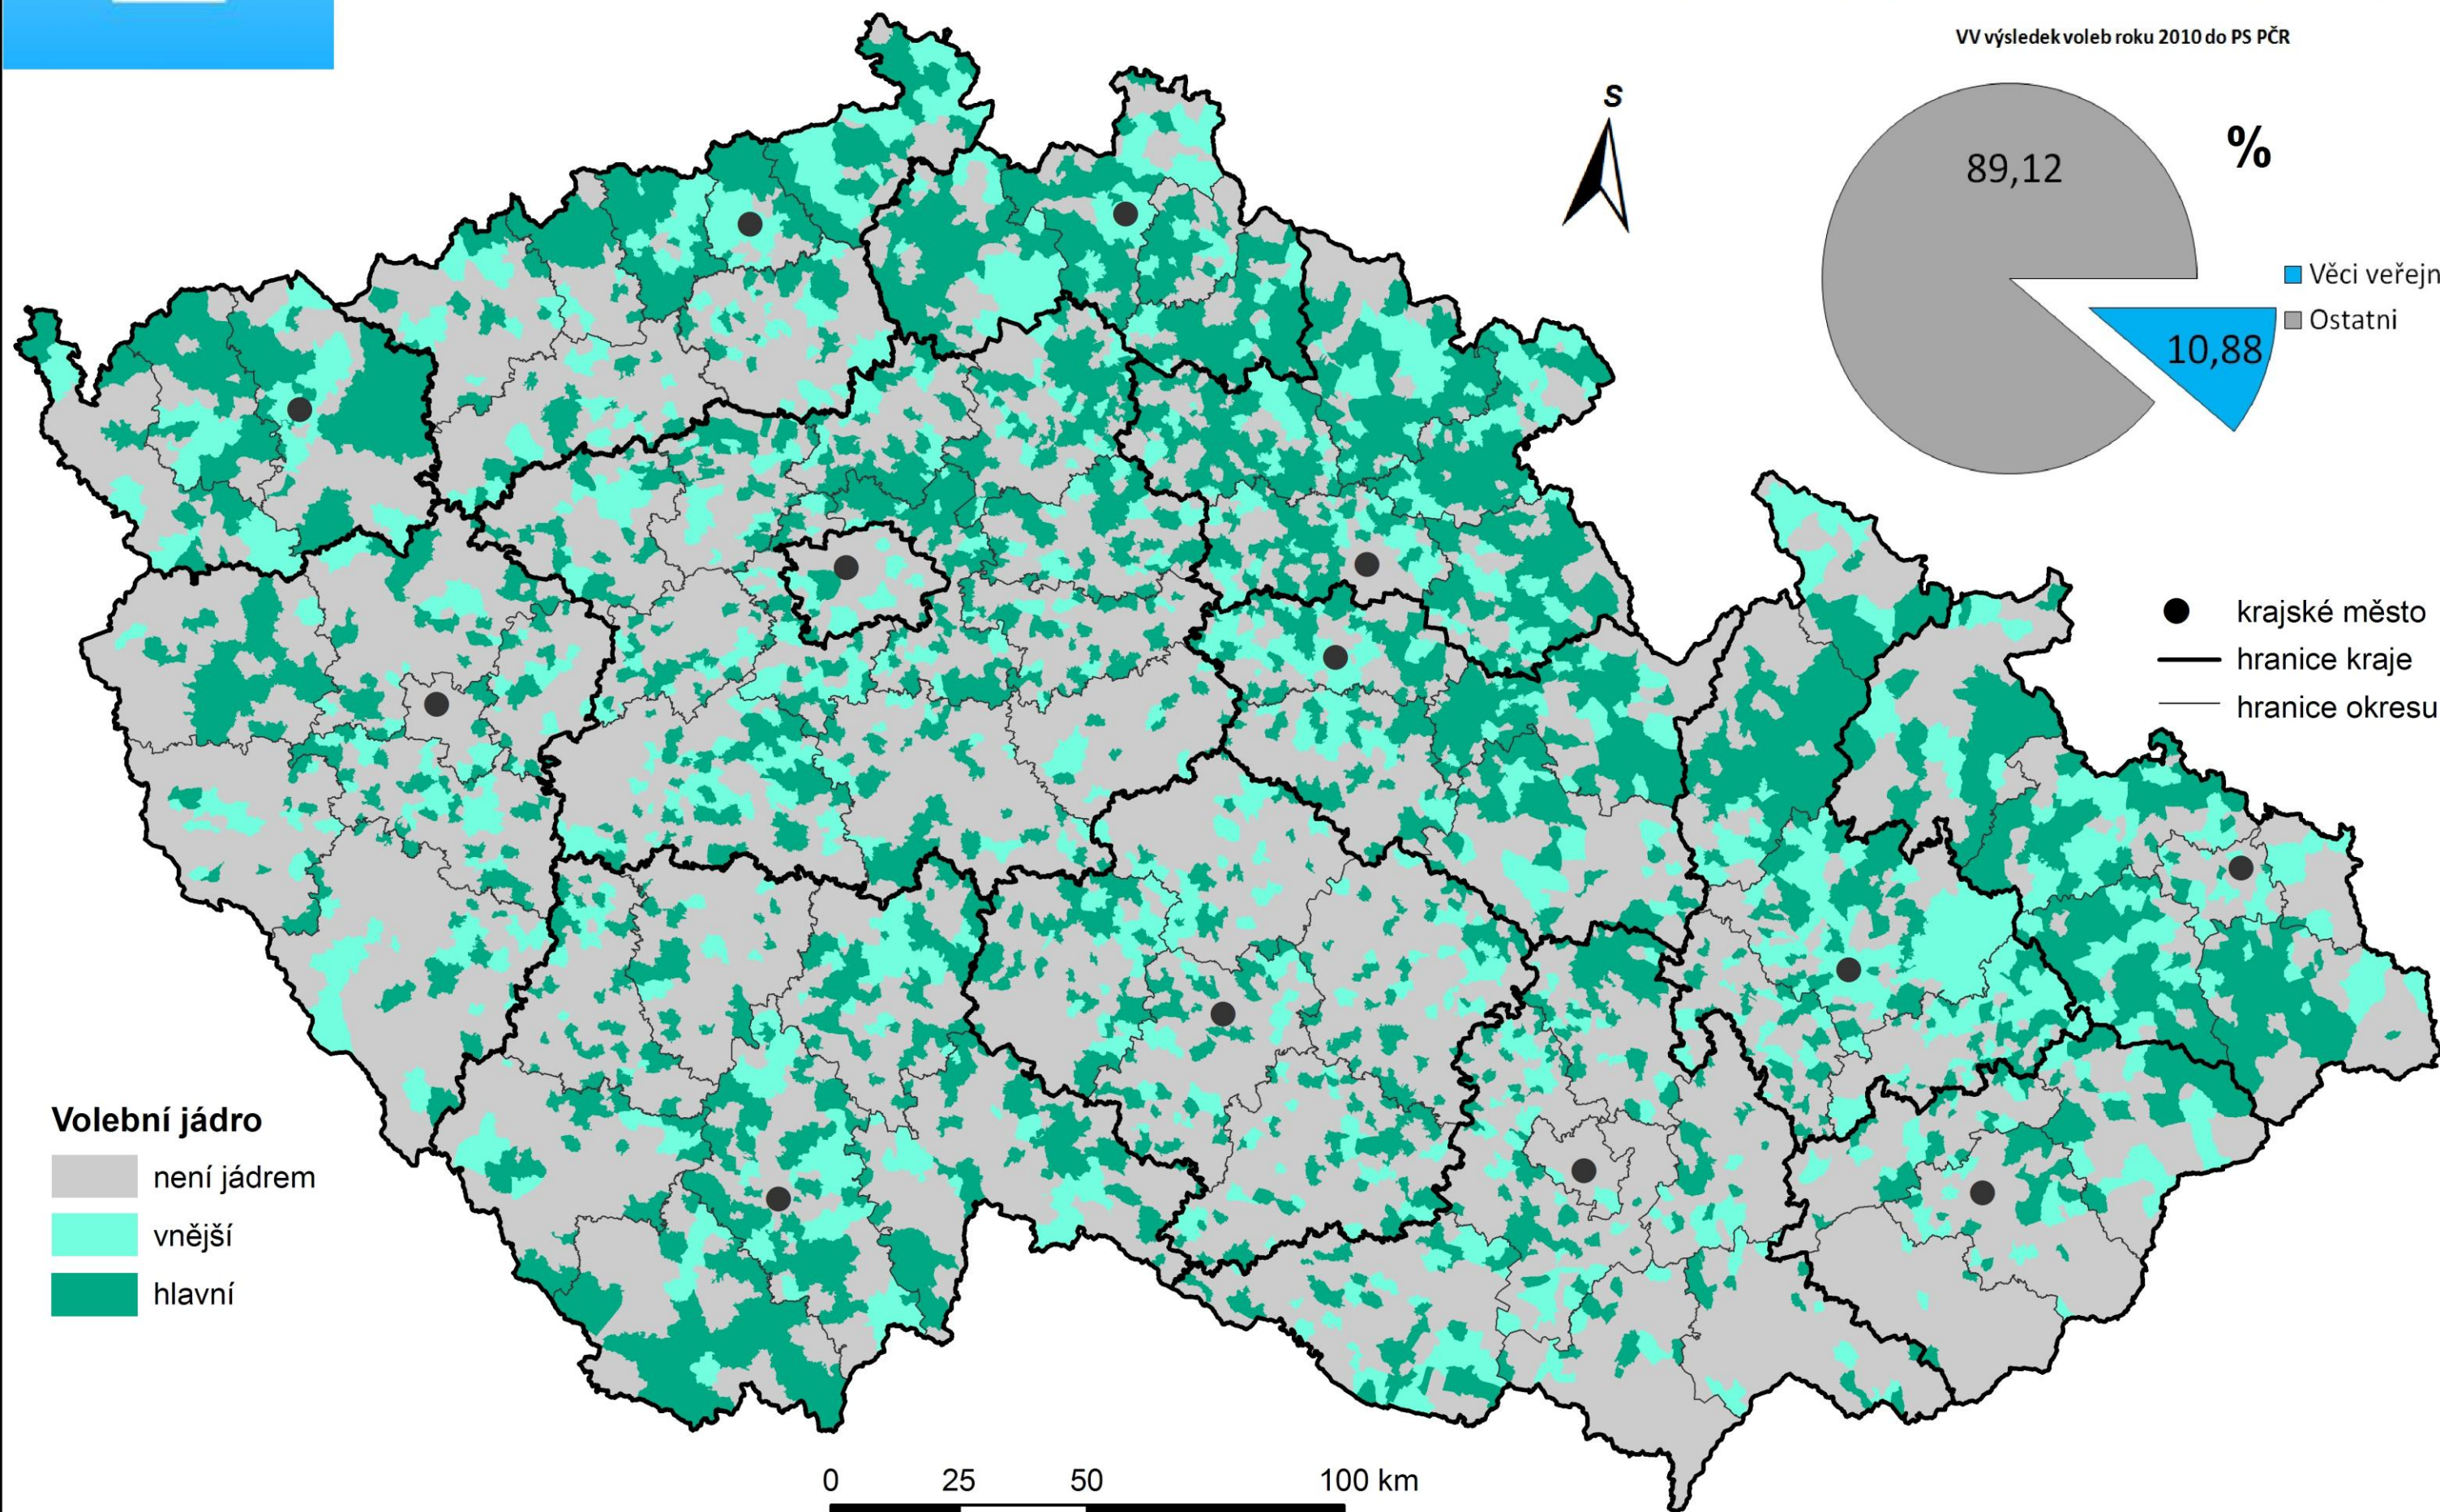

VOLEBNÍ JÁDRO VV V OBCÍCH ČR V ROCE 2010 VE VOLBÁCH DO PS PČR

VV výsledek voleb roku 2010 do PS PČR