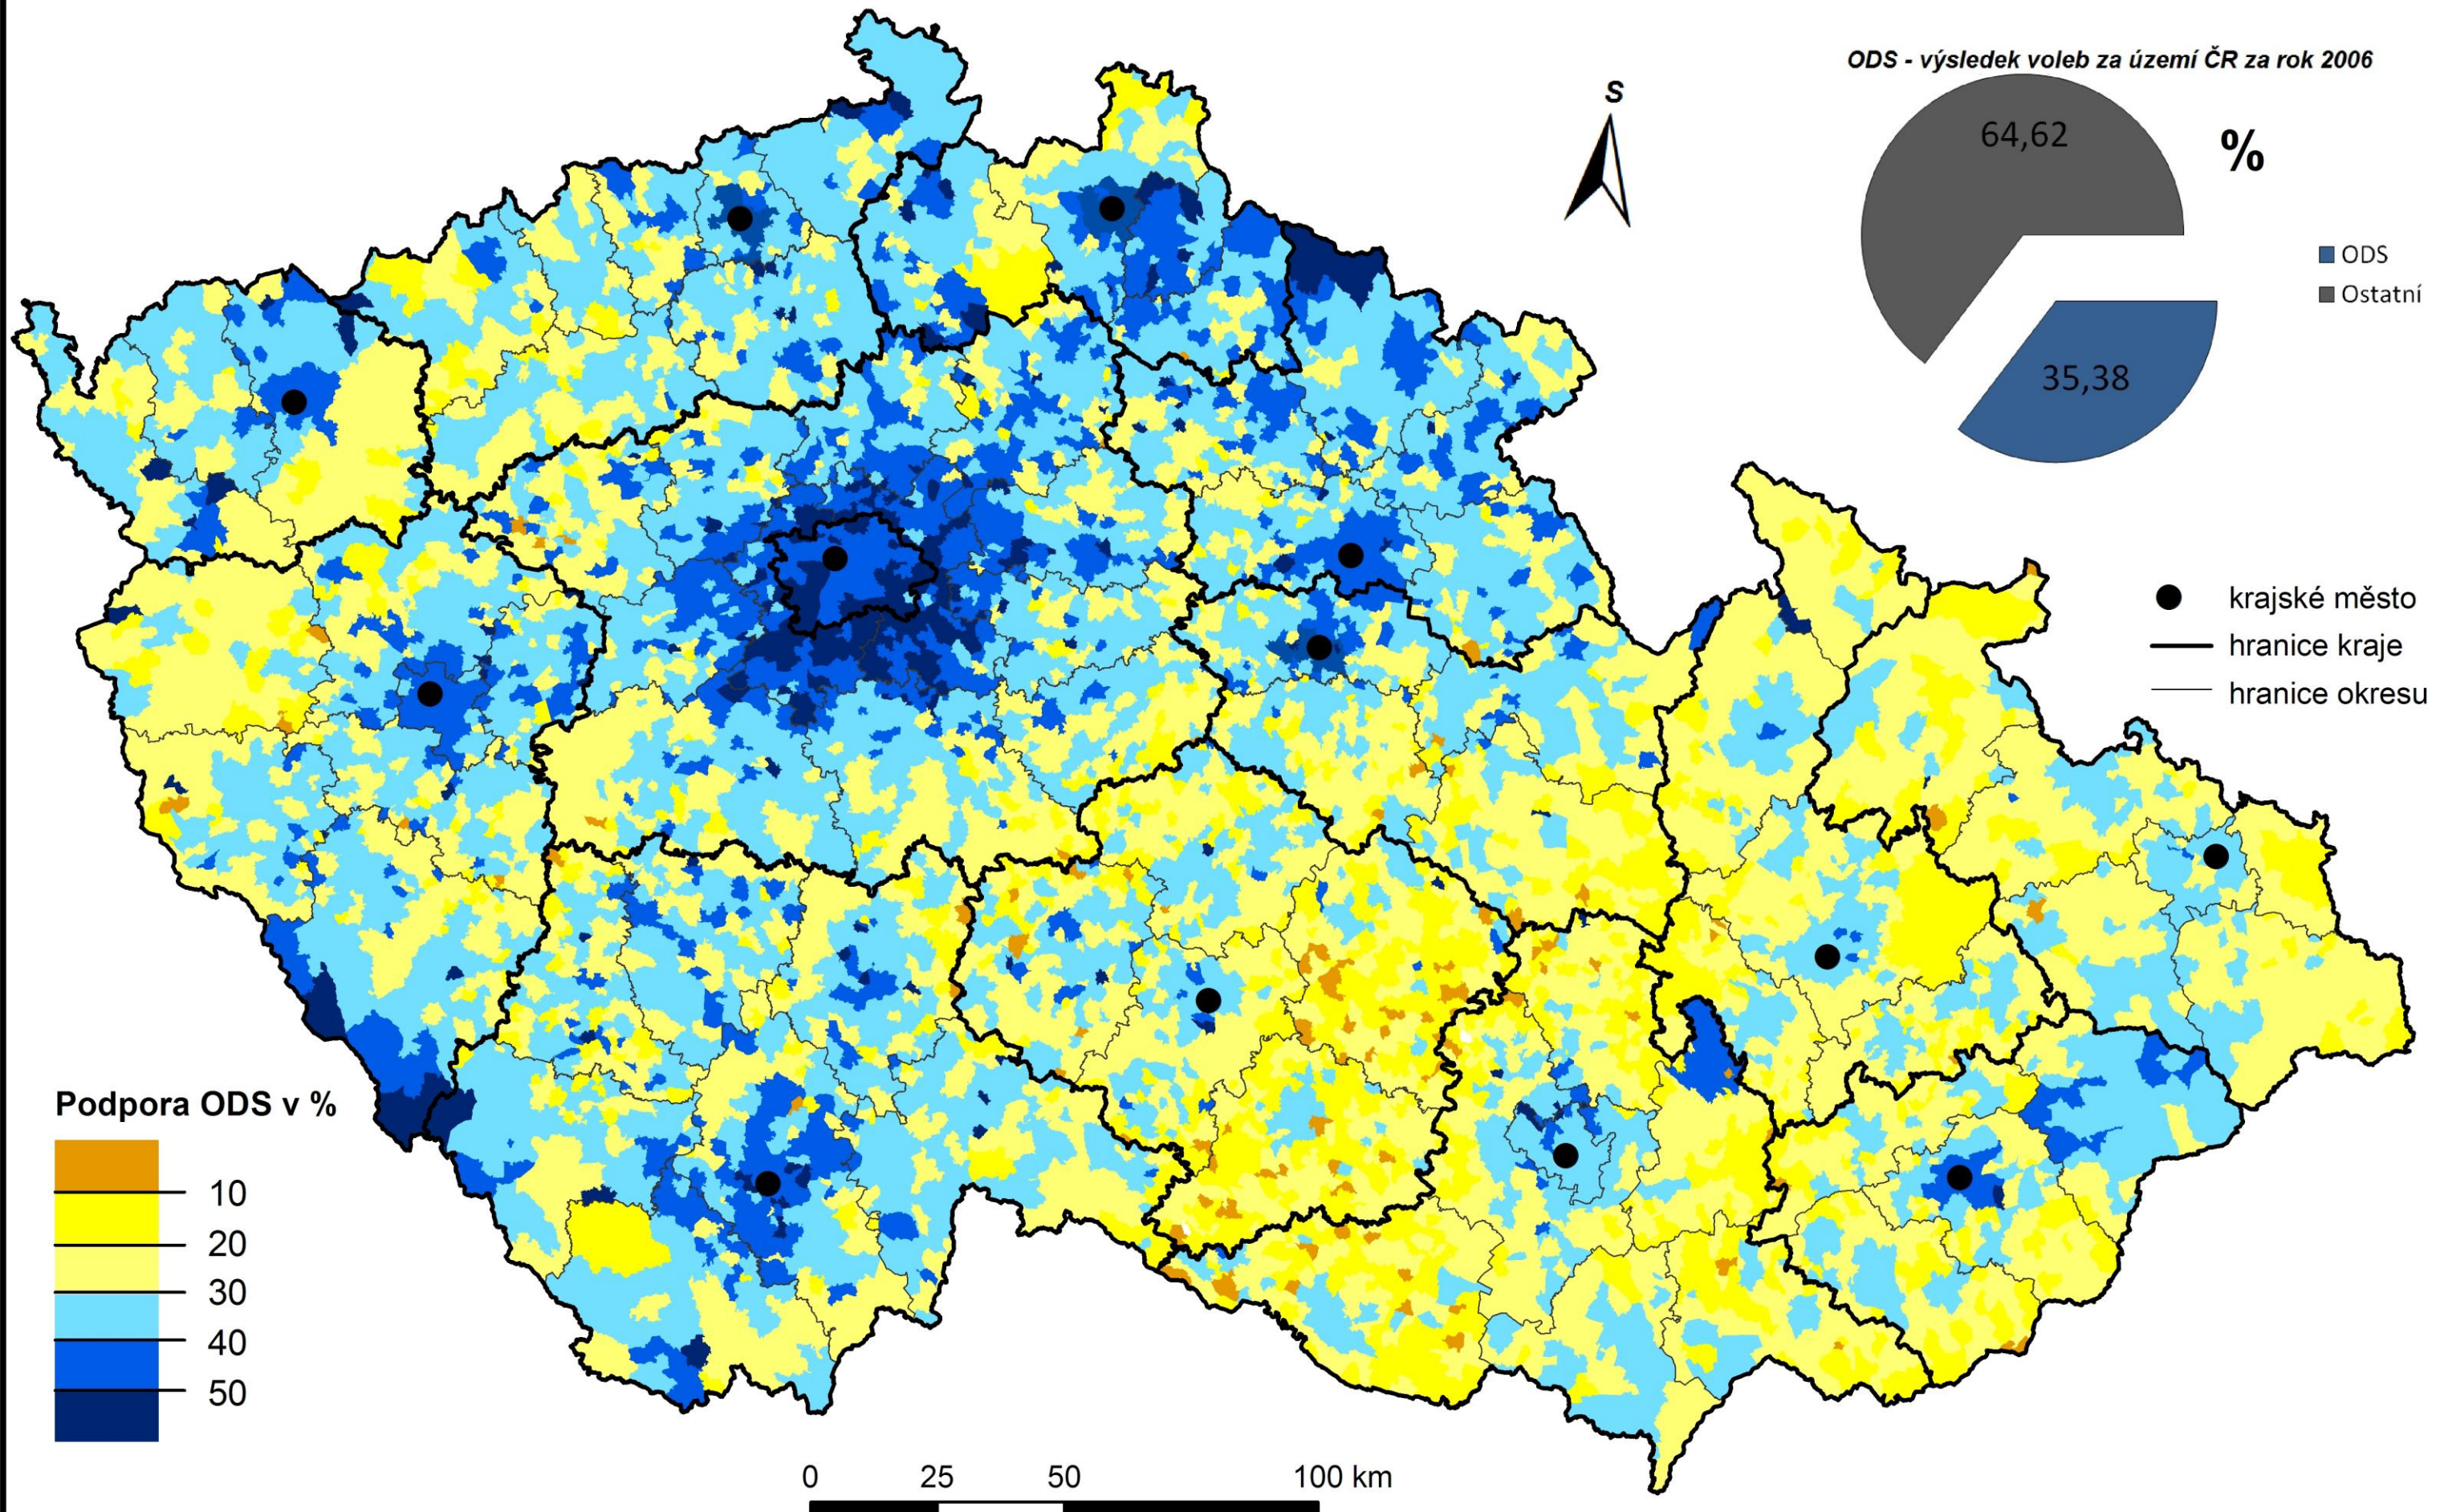

VOLEBNÍ PODPORA ODS V OBCÍCH ČR VE VOLBÁCH DO PS PČR V ROCE 2006