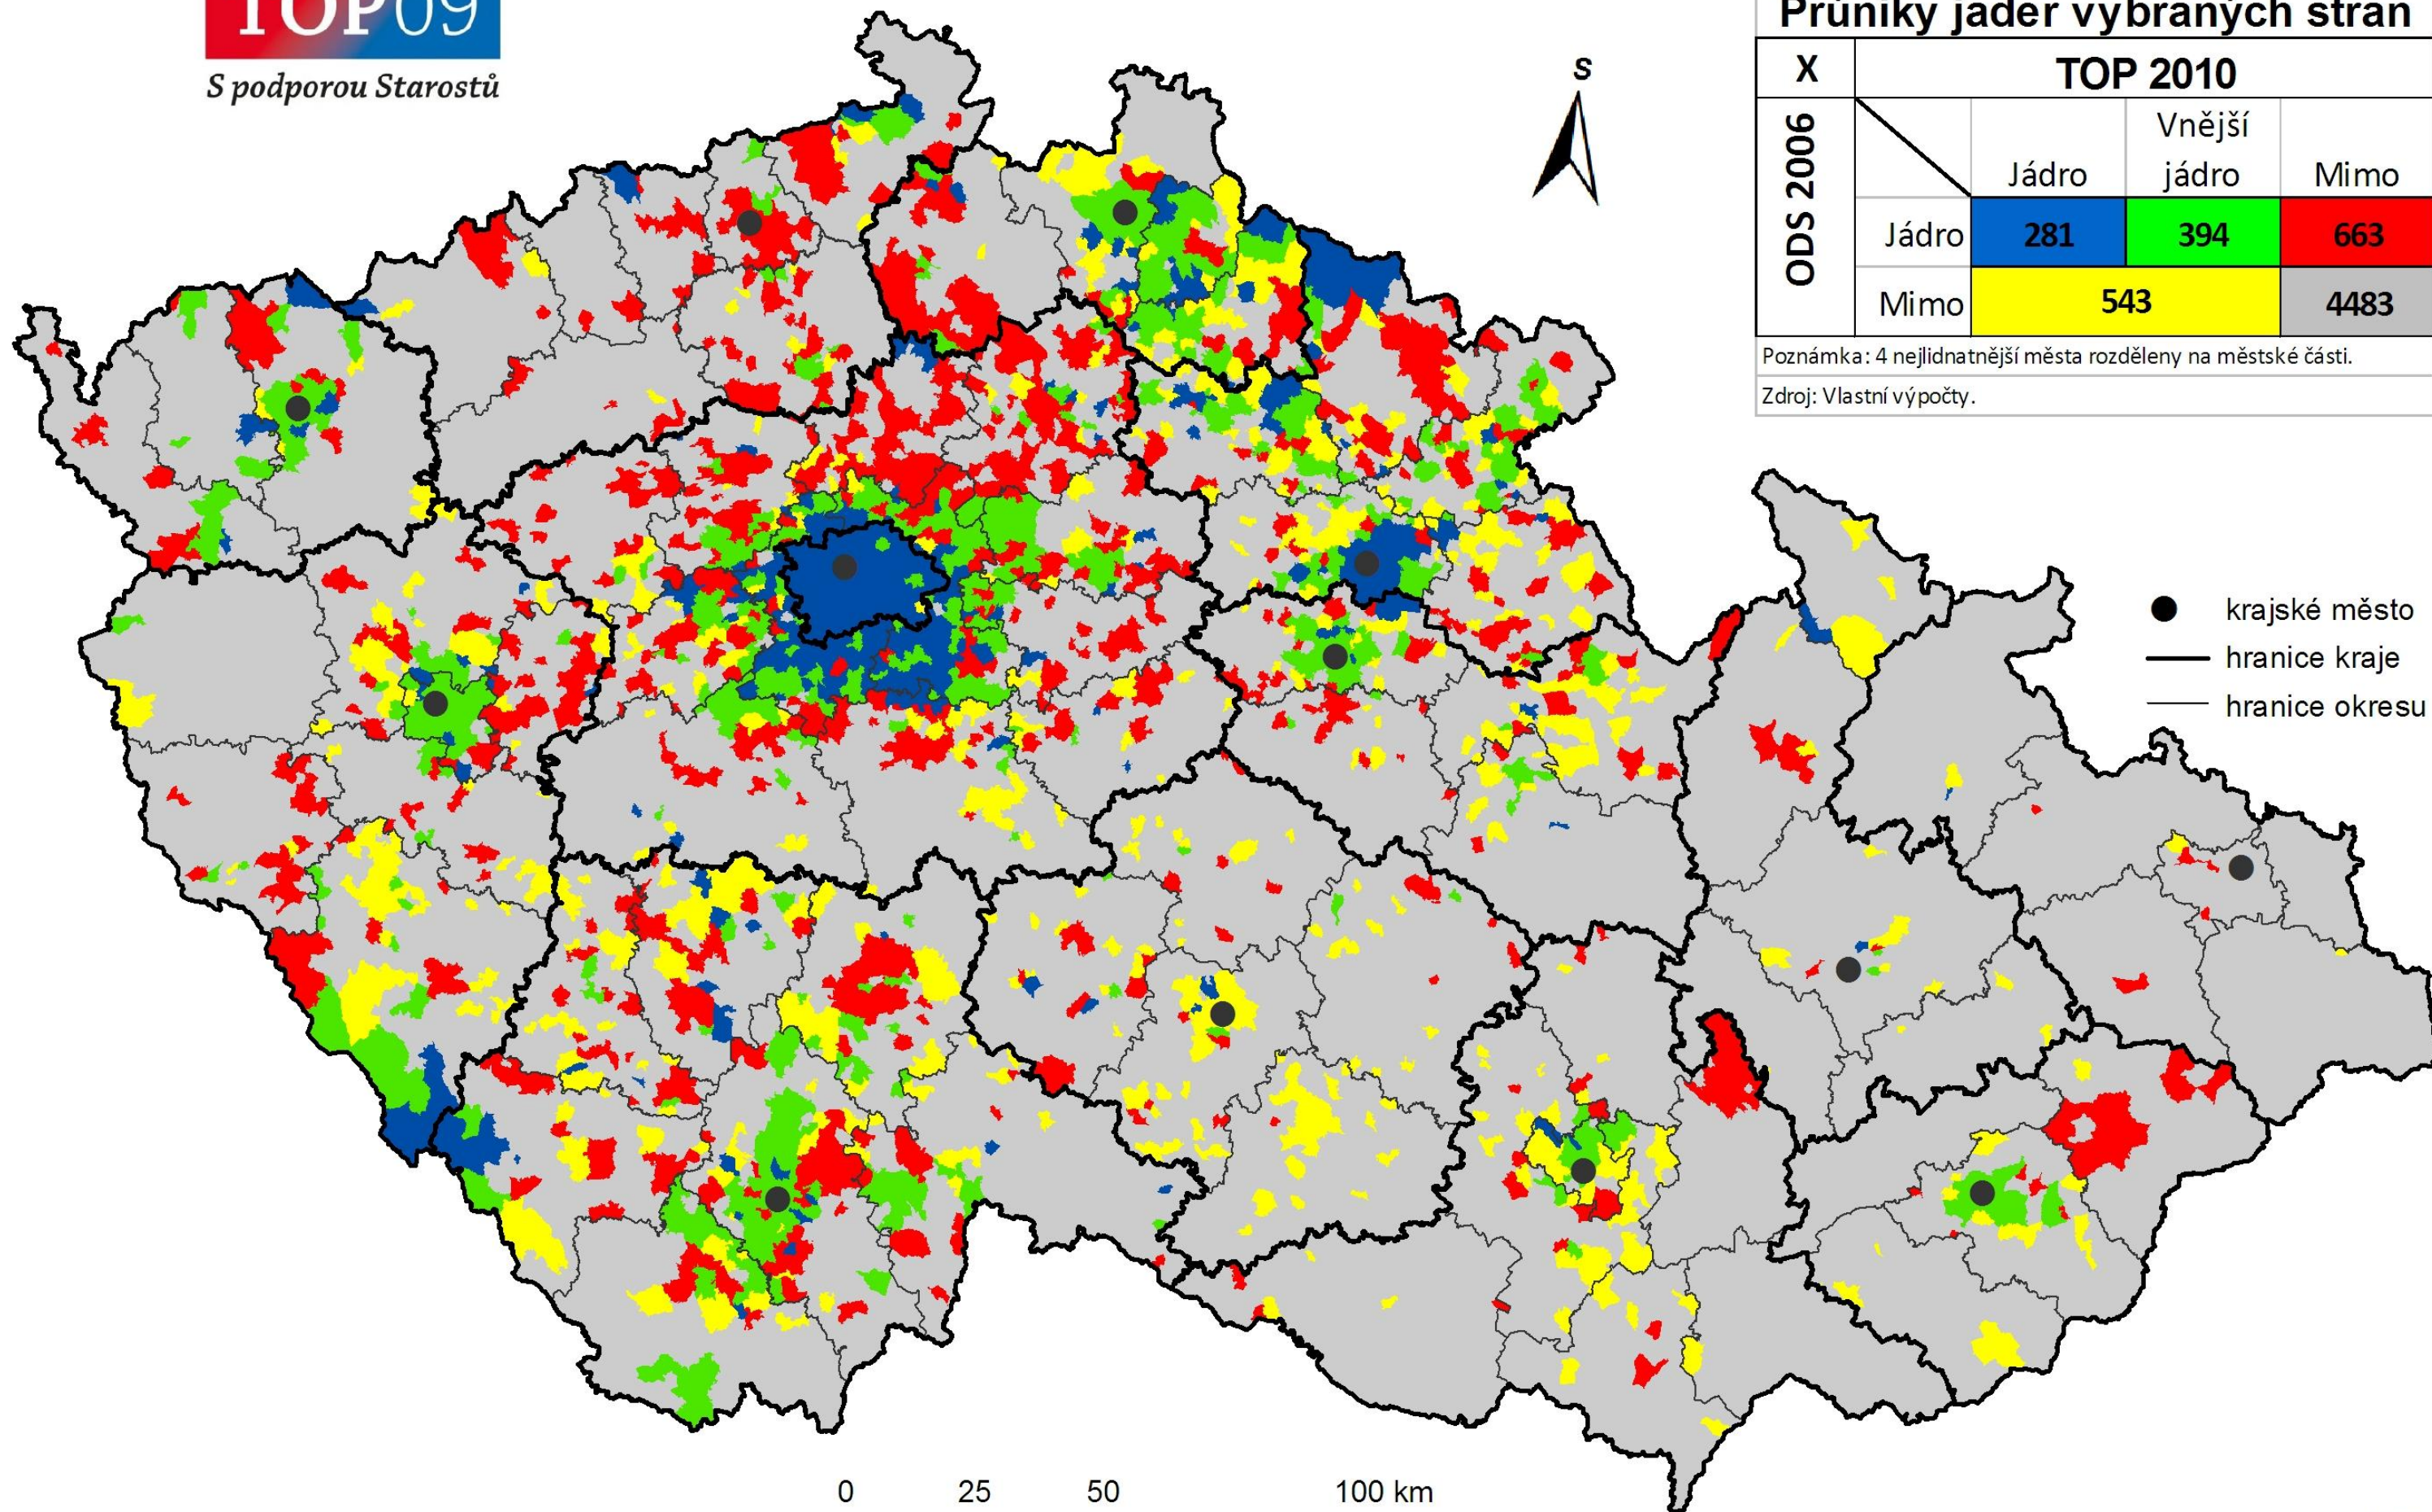

SROVNÁNÍ VOLEBNÍHO JÁDRA ODS 2006 A TOP09 2010 VE VOLBÁCH DO PS PČR

TOP09

S podporou Starostů

Průniky jader vybraných stran

X	TOP 2010			
	Jádro	Vnější jádro	Mimo	
ODS 2006	Jádro	281	394	663
	Mimo	543		4483

Poznámka: 4 nejlidnatější města rozděleny na městské části.
Zdroj: Vlastní výpočty.

- krajské město
- hranice kraje
- hranice okresu

0 25 50 100 km