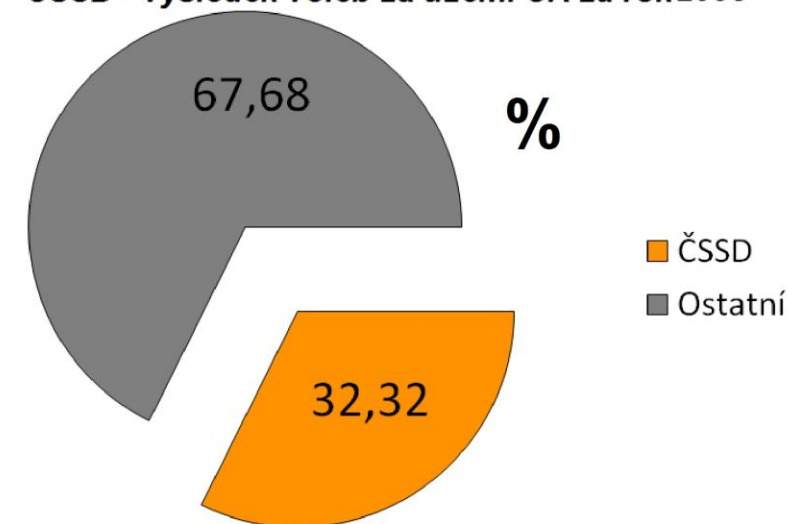

VYMĚNTE
POLITIKY.cz

ZMĚNA CHOVÁNÍ VOLIČŮ TRADIČNÍCH POLITICKÝCH STRAN POROVNÁNÍ MEZI ROKY 2006 A 2010

Zdroje: www.volby.cz a www.vymentepolitiky.cz.

Poznámka: Tradiční politické strany jsou: ČSSD, ODS, KSČM, KDU-ČSL.

VOLEBNÍ PODPORA ČSSD V OBCÍCH ČR VE VOLBÁCH DO PS PČR V ROCE 2010

VOLEBNÍ PODPORA ČSSD V OBCÍCH ČR VE VOLBÁCH DO PS PČR V ROCE 2006

ČSSD - výsledek voleb za území ČR za rok 2006

POROVNÁNÍ ZISKŮ ČSSD V OBCÍCH ČR VE VOLBÁCH DO PS PČR MEZI ROKY 2006 A 2010