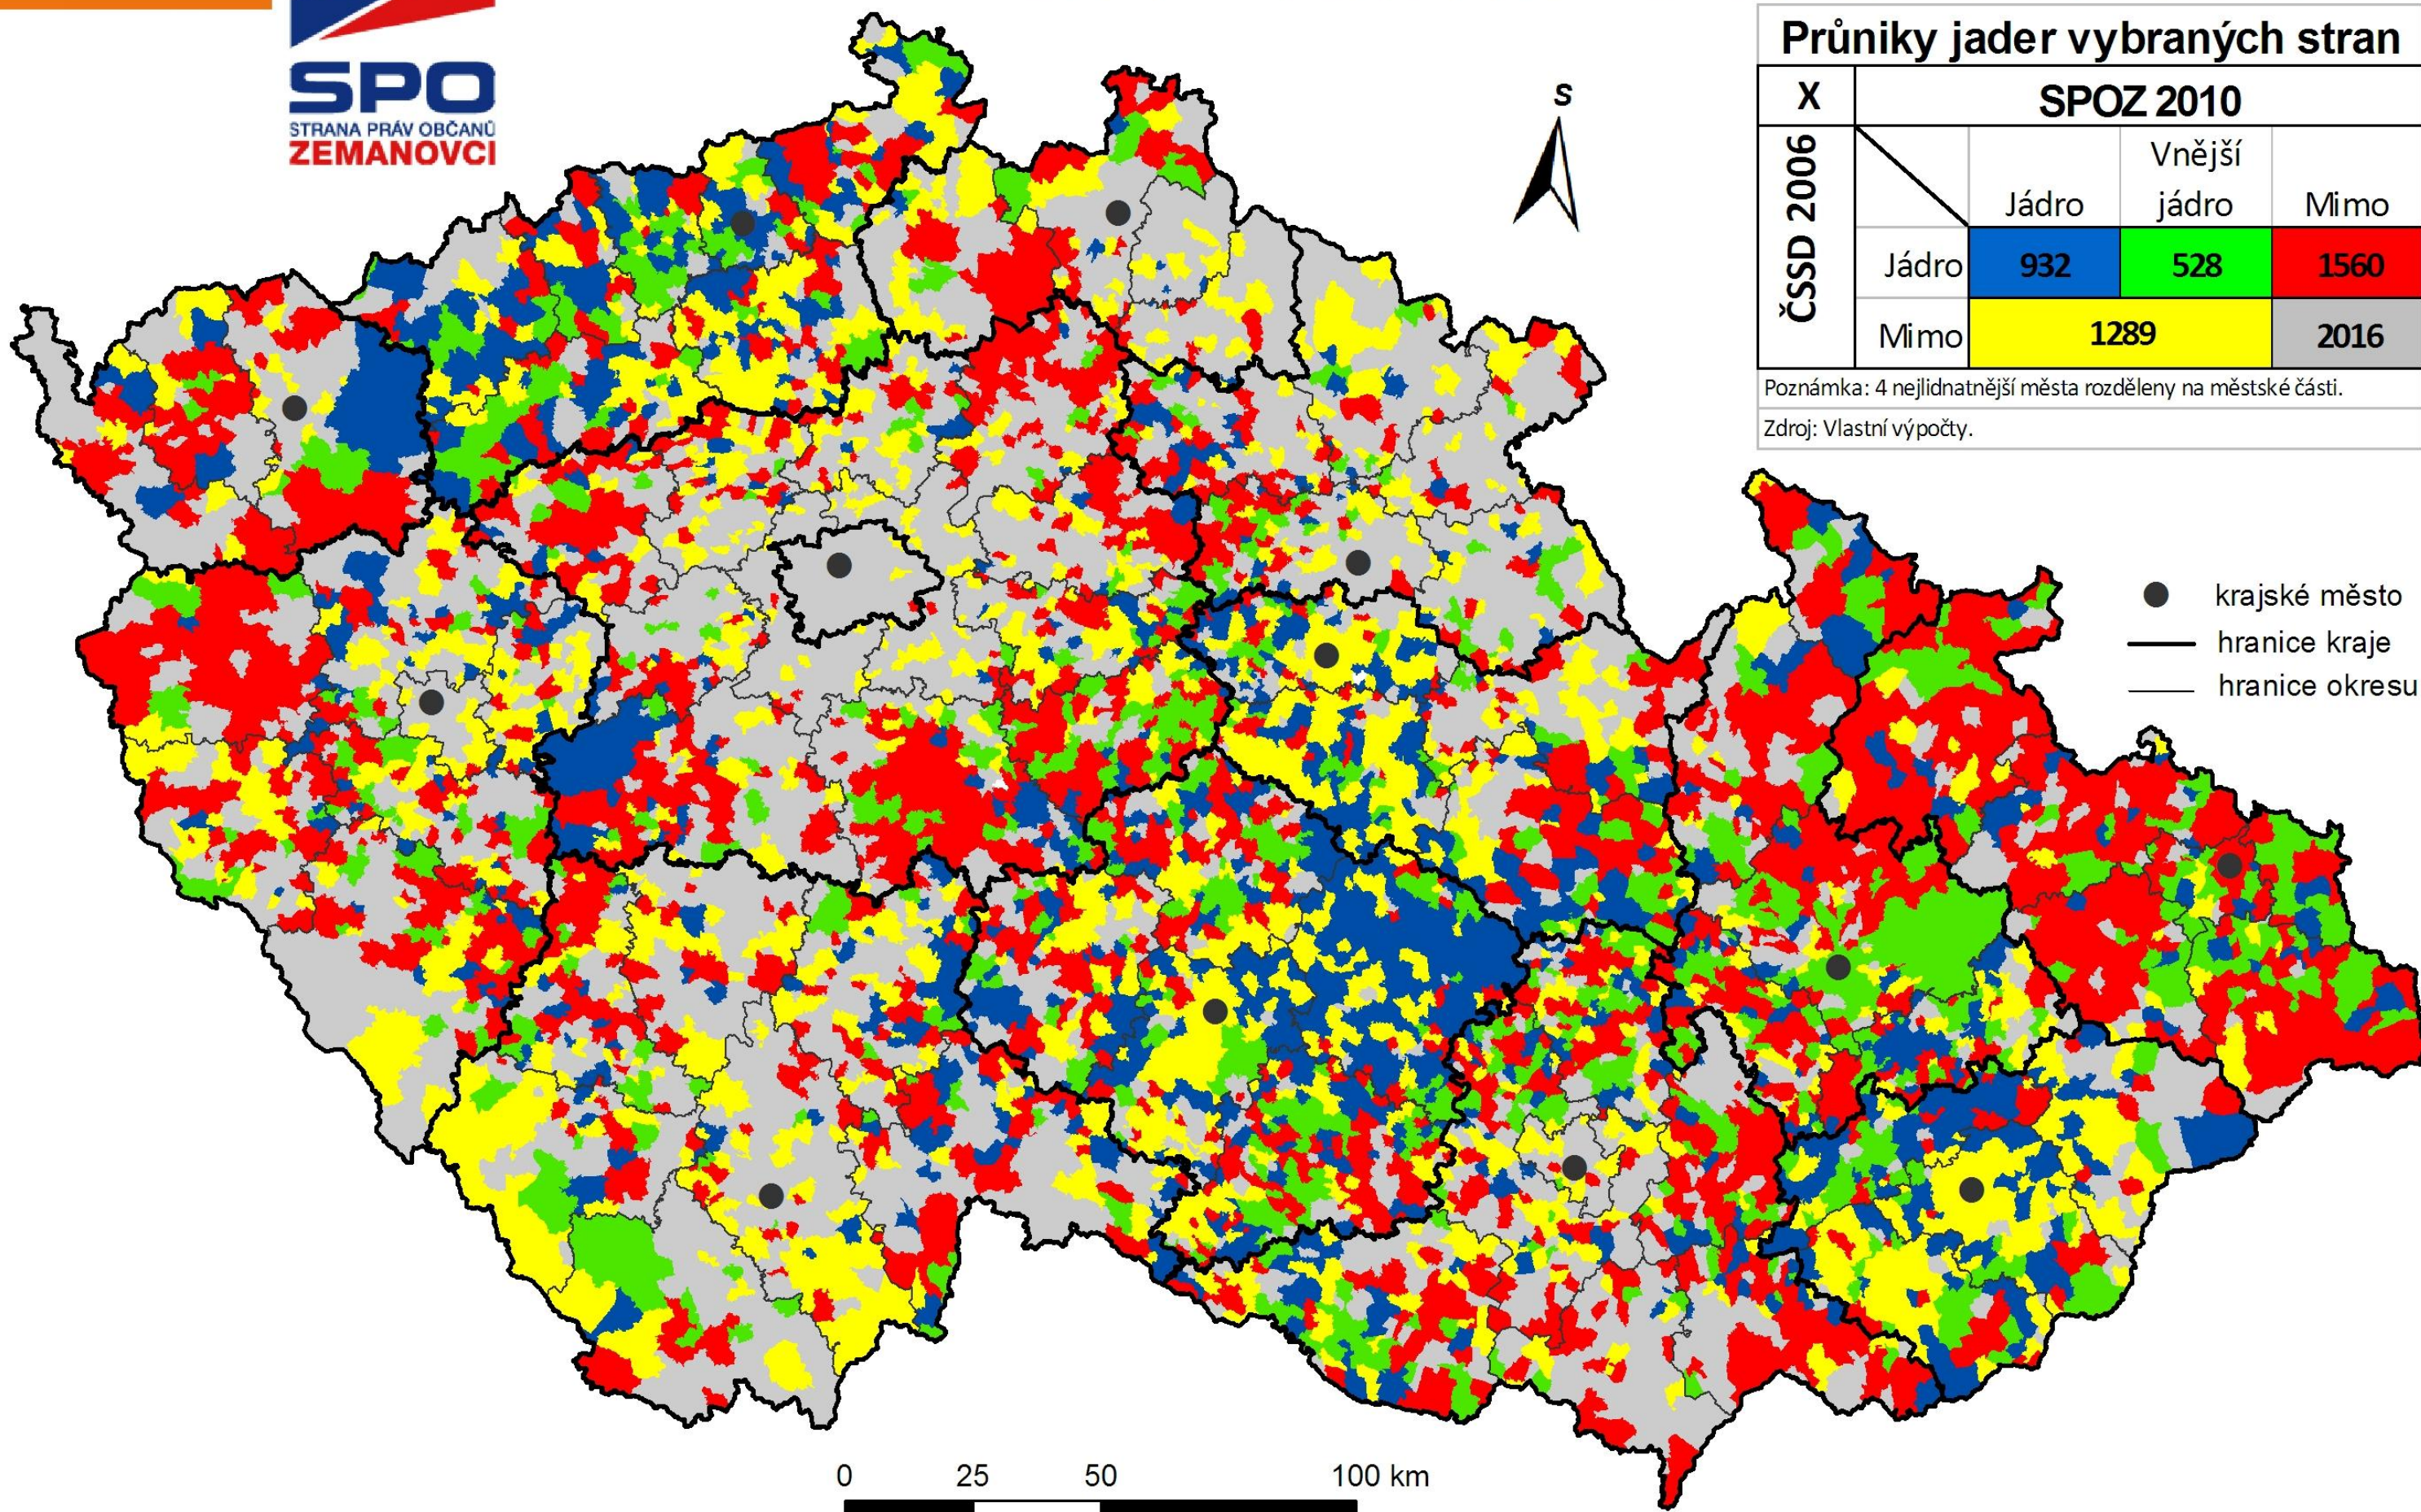

SROVNÁNÍ VOLEBNÍHO JÁDRA ČSSD 2006 A SPOZ 2010 VE VOLBÁCH DO PS PČR V OBCÍCH ČR

Průniky jader vybraných stran

X	SPOZ 2010			
	Jádro	Vnější jádro	Mimo	
ČSSD 2006	Jádro	932	528	1560
	Mimo	1289		2016

Poznámka: 4 nejlidnatější města rozděleny na městské části.
Zdroj: Vlastní výpočty.

- krajské město
- hranice kraje
- hranice okresu

0 25 50 100 km