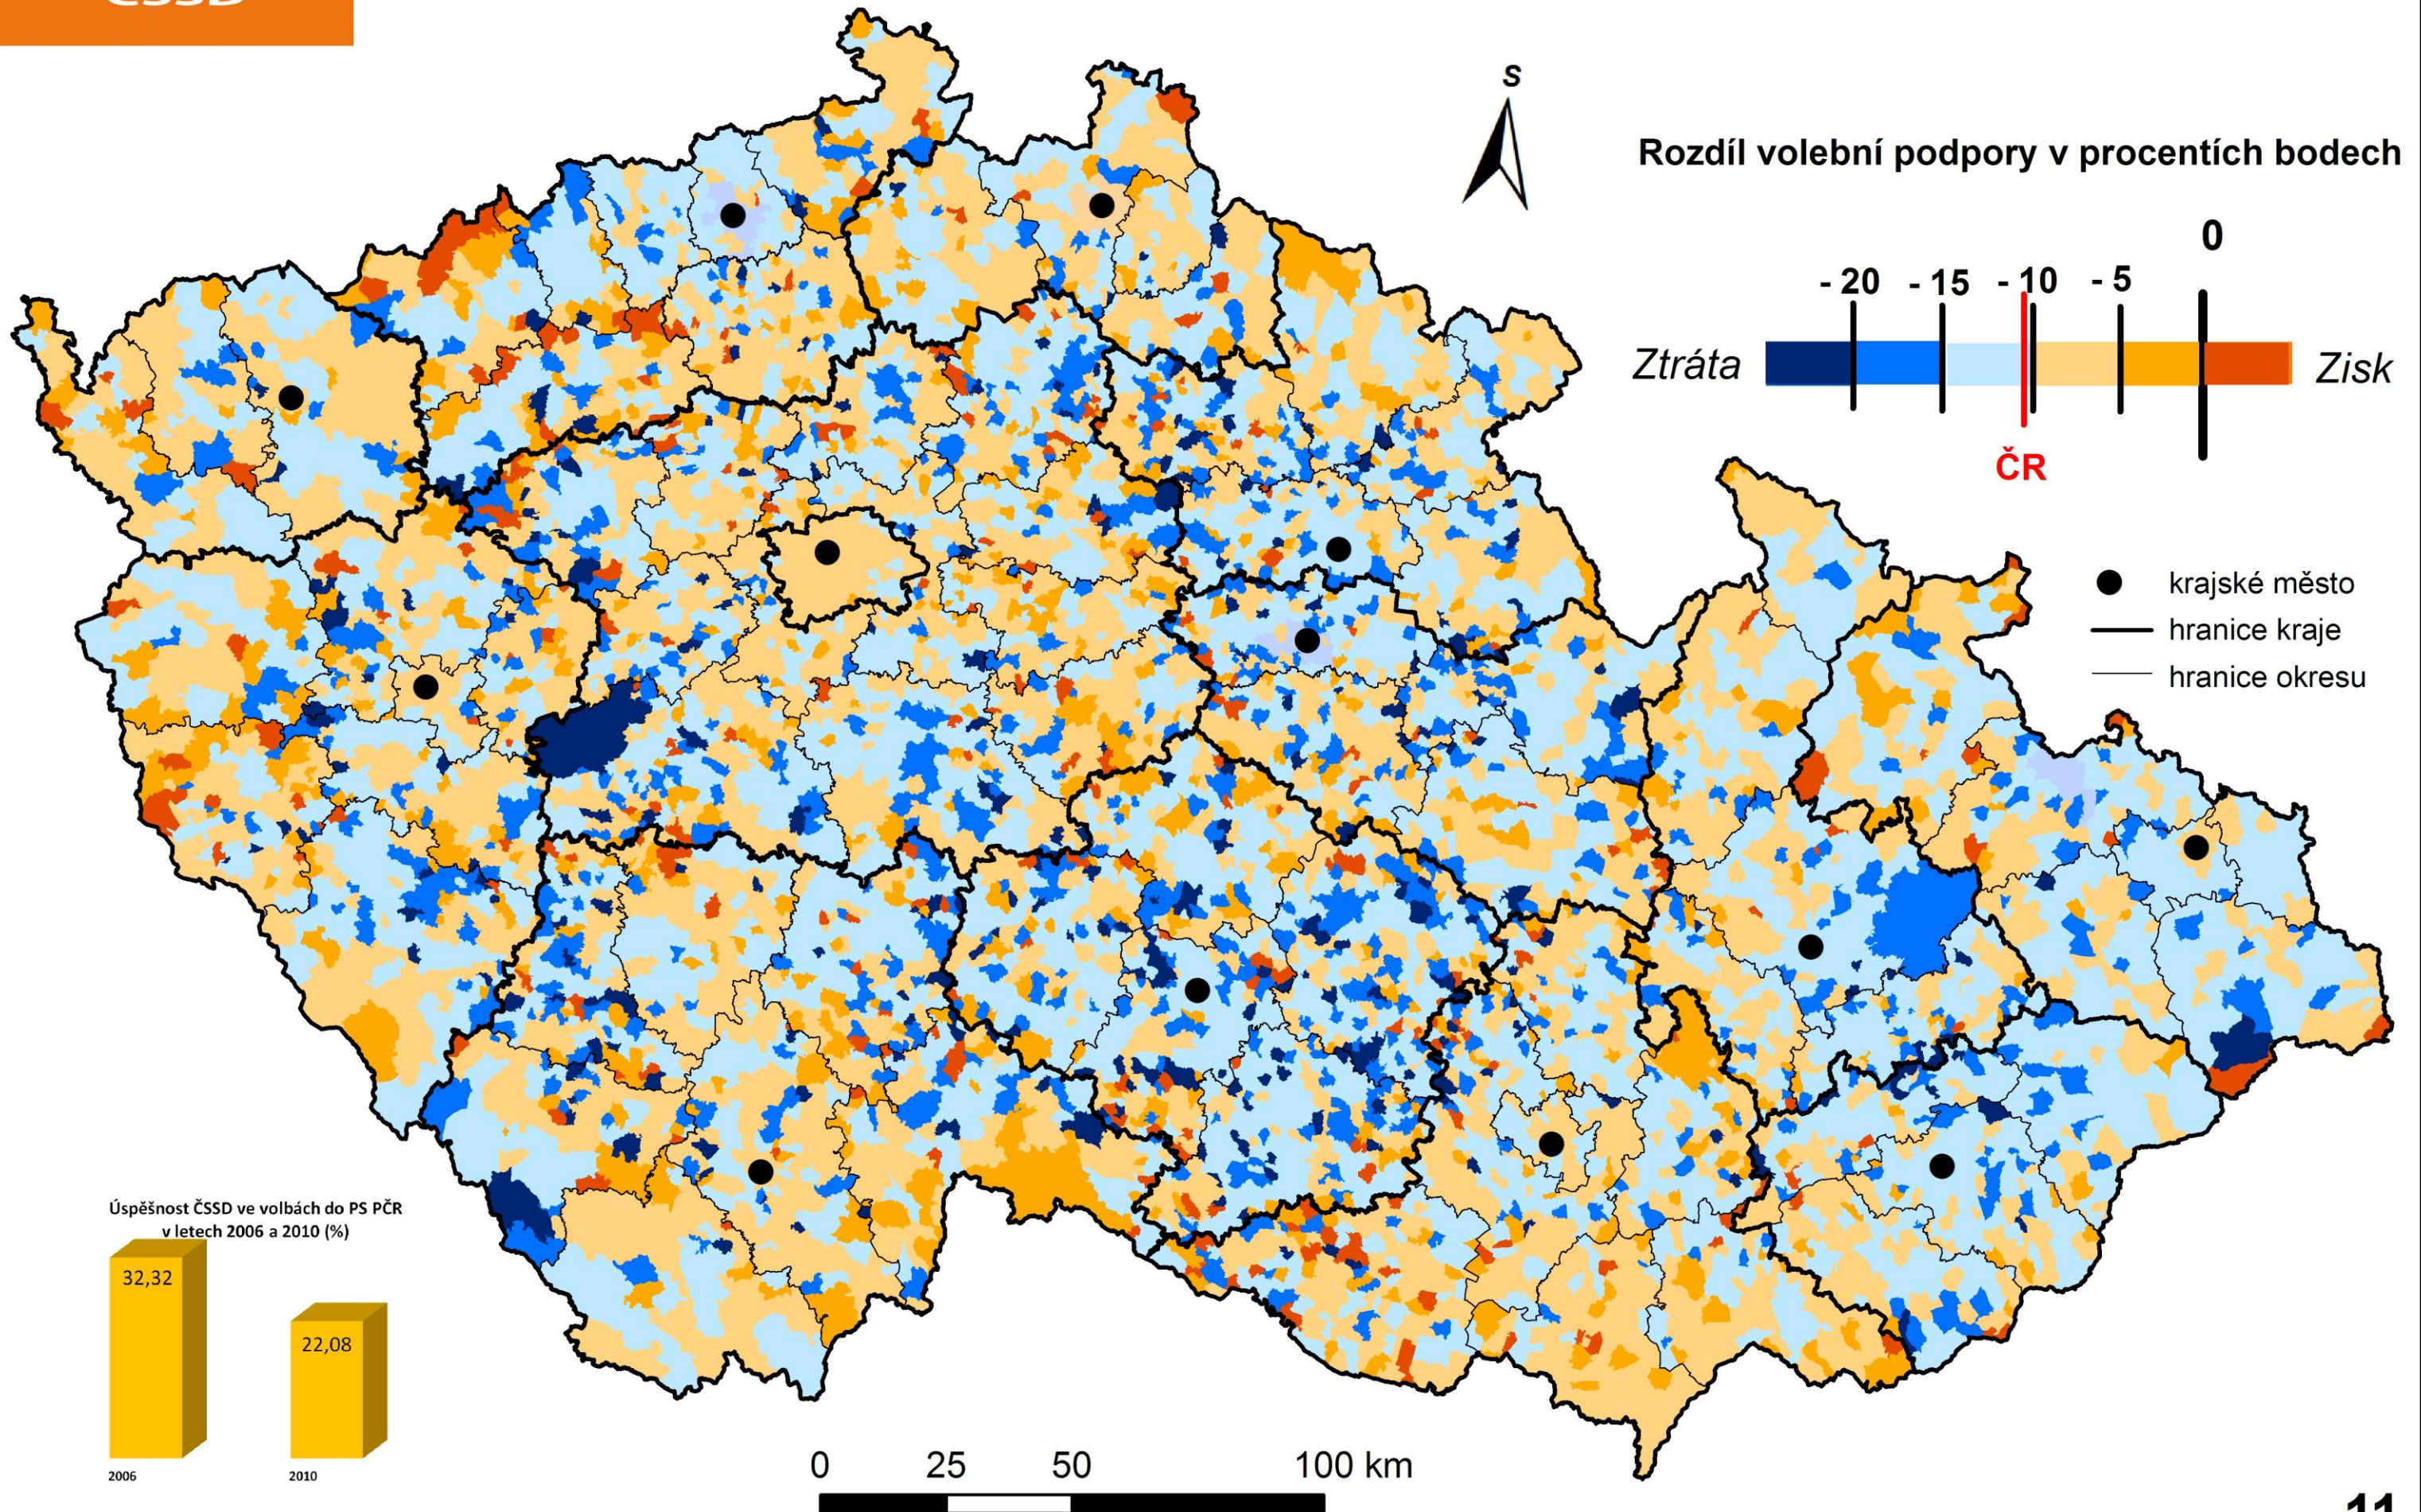

SOUBOR MAP

k bakalářské práci

**VOLBY DO
POSLANECKÉ SNĚMOVNY
PARLAMENTU ČESKÉ REPUBLIKY 2010**

AUTOR: MILOŠ ČAPEK

Obsah	2
SOUHRNNÉ MAPY	3
Volební výsledky v krajích ČR	4
Volební výsledky v okresech ČR	5
TRADIČNÍ POLITICKÉ STRANY	6
Odliv tradičních politických stran	7
ČSSD	8
Výsledky voleb 2010	9
Výsledky voleb 2006	10
Rozdíl voleb	11
Volební jádro	12
Srovnání volebního jádra s VV	13
Srovnání volebního jádra s SPOZ	14
ODS	15
Výsledky voleb 2010	16
Výsledky voleb 2006	17
Rozdíl voleb	18
Volební jádro	19
Srovnání volebního jádra s TOP09	20
Srovnání volebního jádra s VV	21
KSČM	22
Výsledky voleb 2010	23
Výsledky voleb 2006	24
Rozdíl voleb	25
Volební jádro	26
Srovnání volebního jádra s VV	27
Srovnání volebního jádra s SPOZ	28
KDU-ČSL	29
Výsledky voleb 2010	30
Výsledky voleb 2006	31
Rozdíl voleb	32
Volební jádro	33
Srovnání volebního jádra s TOP09	34
Srovnání volebního jádra s VV	35
Srovnání volebního jádra s SPOZ	36
NOVÉ POLITICKÉ STRANY	37
TOP09	38
Výsledky voleb 2010	39
Volební jádro	40
VV	41
Výsledky voleb 2010	42
Volební jádro	43
SPOZ	44
Výsledky voleb 2010	45
Volební jádro	46
ADMINISTRATIVNÍ ČLENĚNÍ	47
Kraje ČR	48
Okresy ČR	49
ZDROJE DAT	50

SOUHRNNÉ MAPY

VÝSLEDKY VOLEB DO PS PČR V KRAJÍCH ČR V ROCE 2010

VÝSLEDKY VOLEB DO PS PČR V ROCE 2010 V OKRESECH ČR

Poznámka: Kraj hlavní město Praha má stejné vymezení jako okres.

***TRADIČNÍ
POLITICKÉ
STRANY***

VOLEBNÍ PODPORA ČSSD V OBCÍCH ČR VE VOLBÁCH DO PS PČR V ROCE 2010

VOLEBNÍ PODPORA ČSSD V OBCÍCH ČR VE VOLBÁCH DO PS PČR V ROCE 2006

ČSSD - výsledek voleb za území ČR za rok 2006

POROVNÁNÍ ZISKŮ ČSSD V OBCÍCH ČR VE VOLBÁCH DO PS PČR MEZI ROKY 2006 A 2010