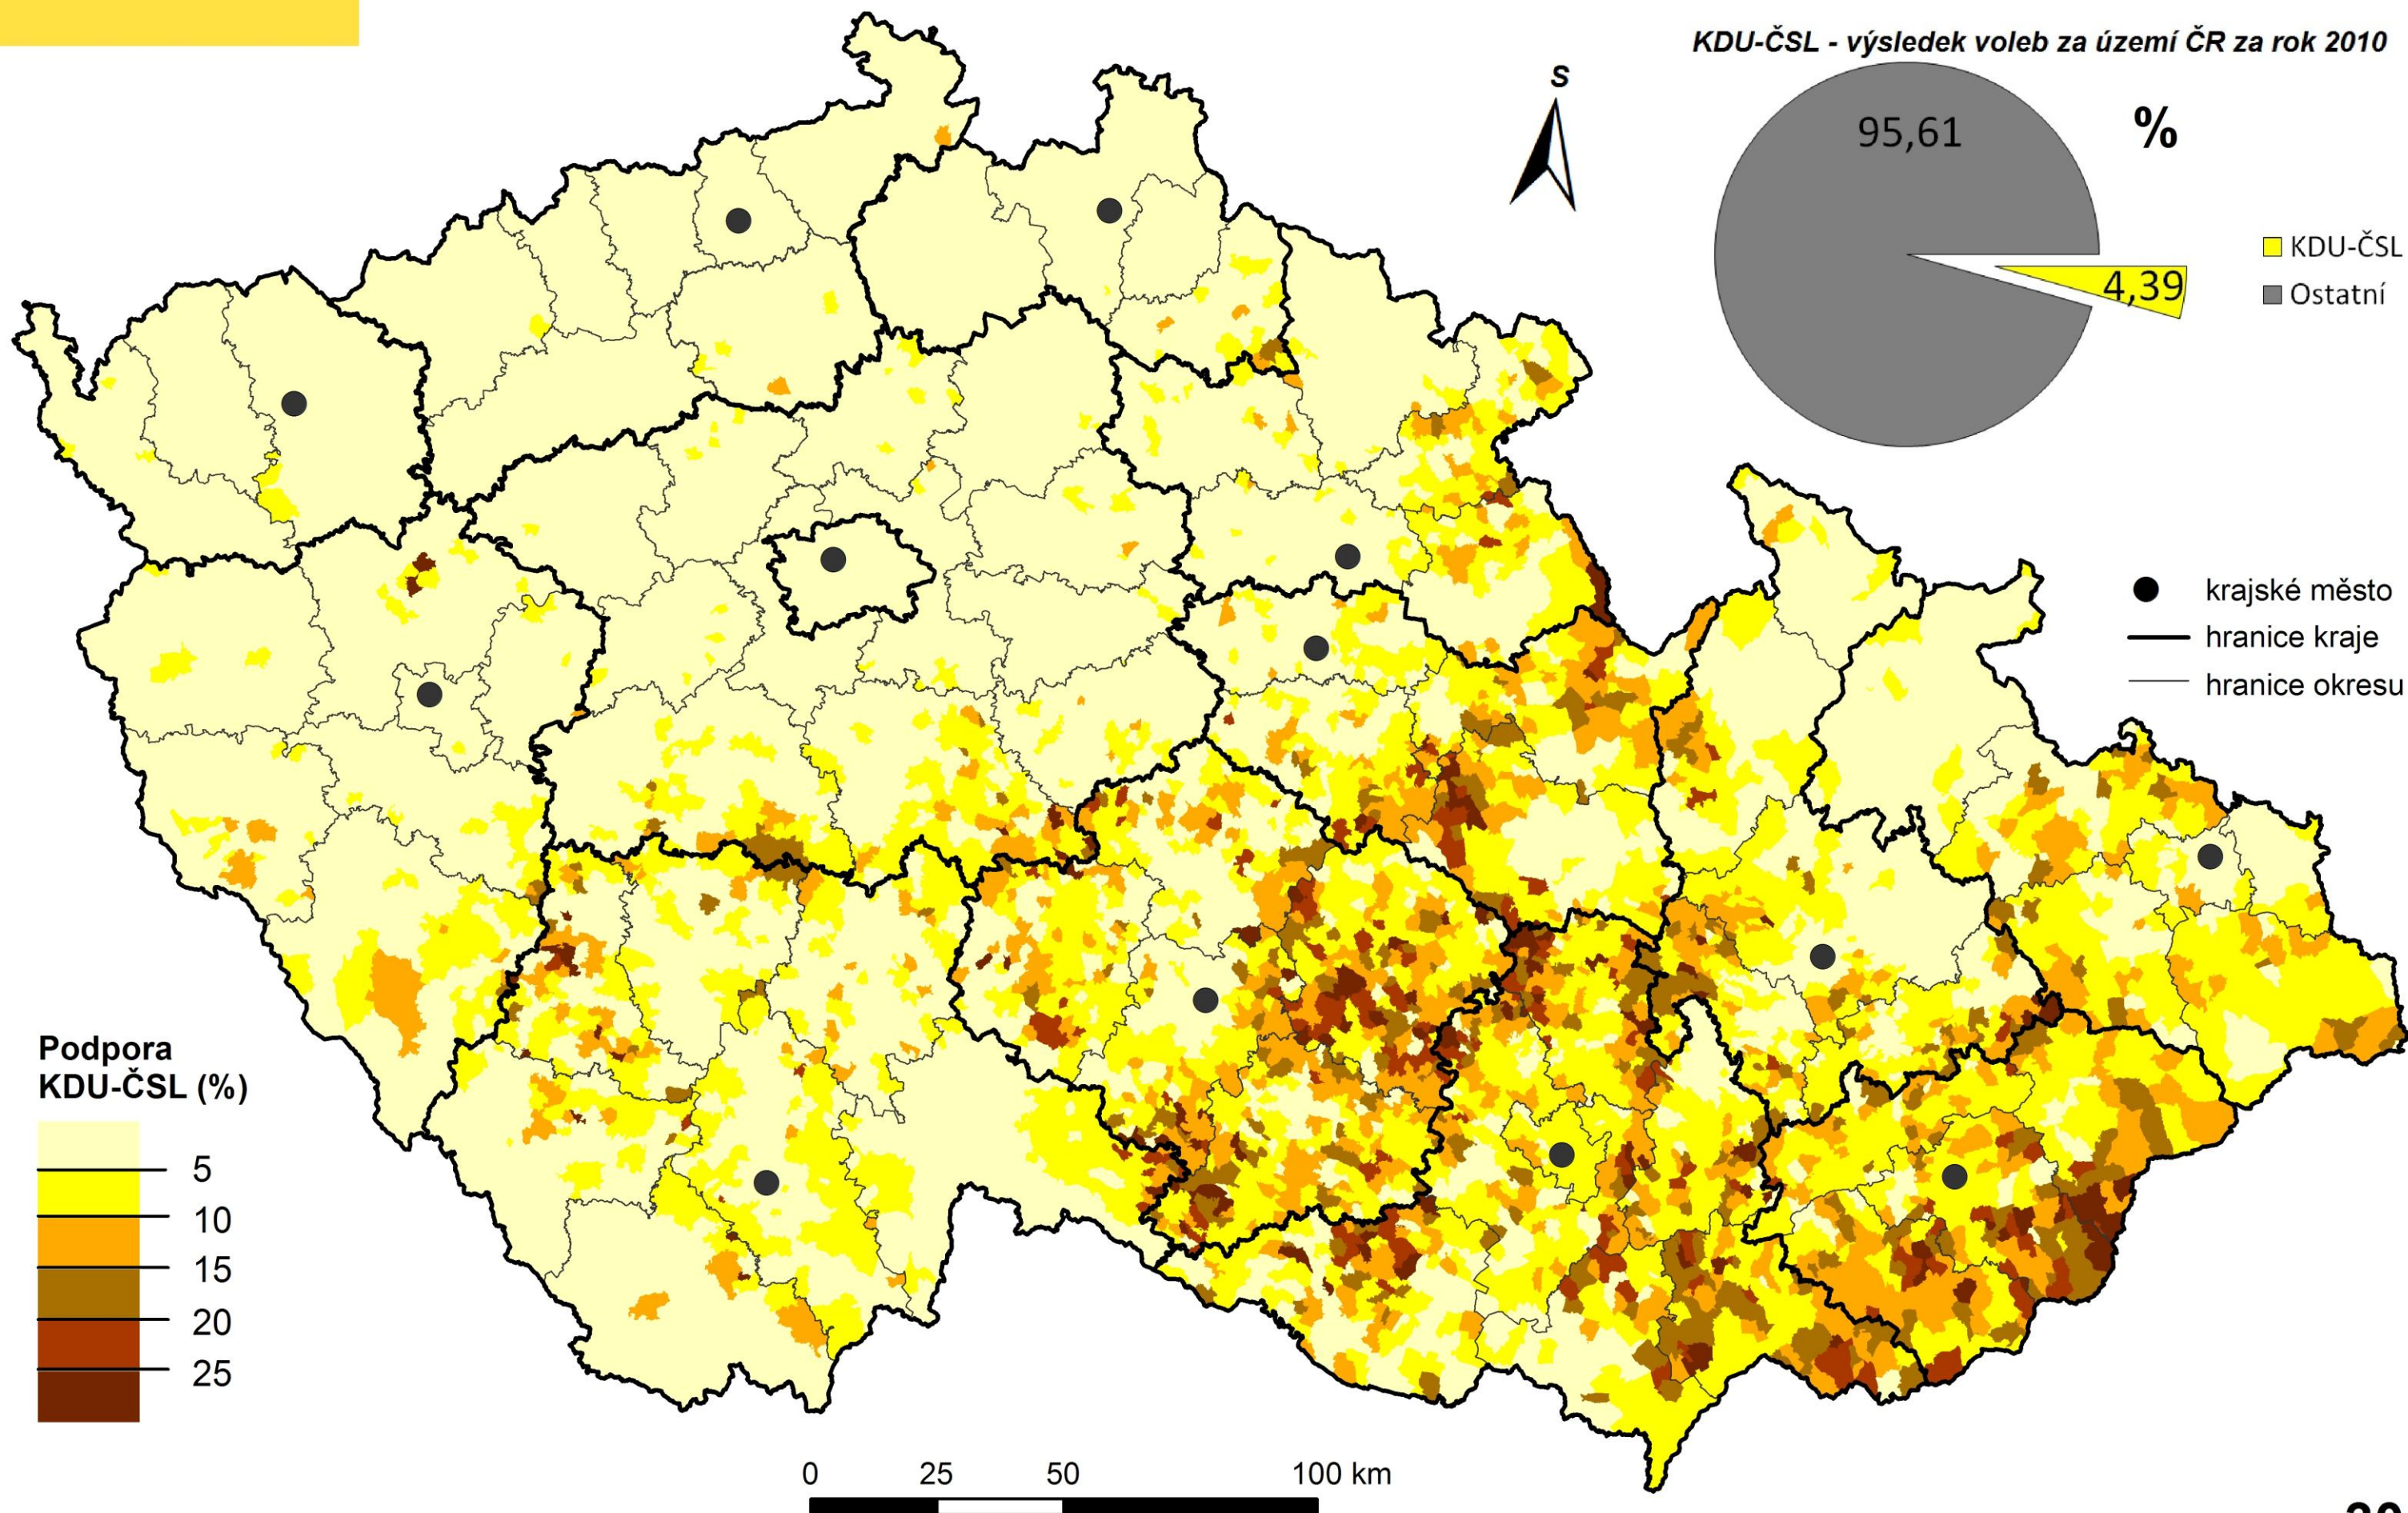

Zdroj: Vlastní výpočty.

- krajské město
- hranice kraje
- hranice okresu

KDU-ČSL

výsledky voleb

VOLEBNÍ PODPORA KDU-ČSL V OBCÍCH ČR VE VOLBÁCH DO PS PČR V ROCE 2010

KDU-ČSL - výsledek voleb za území ČR za rok 2010