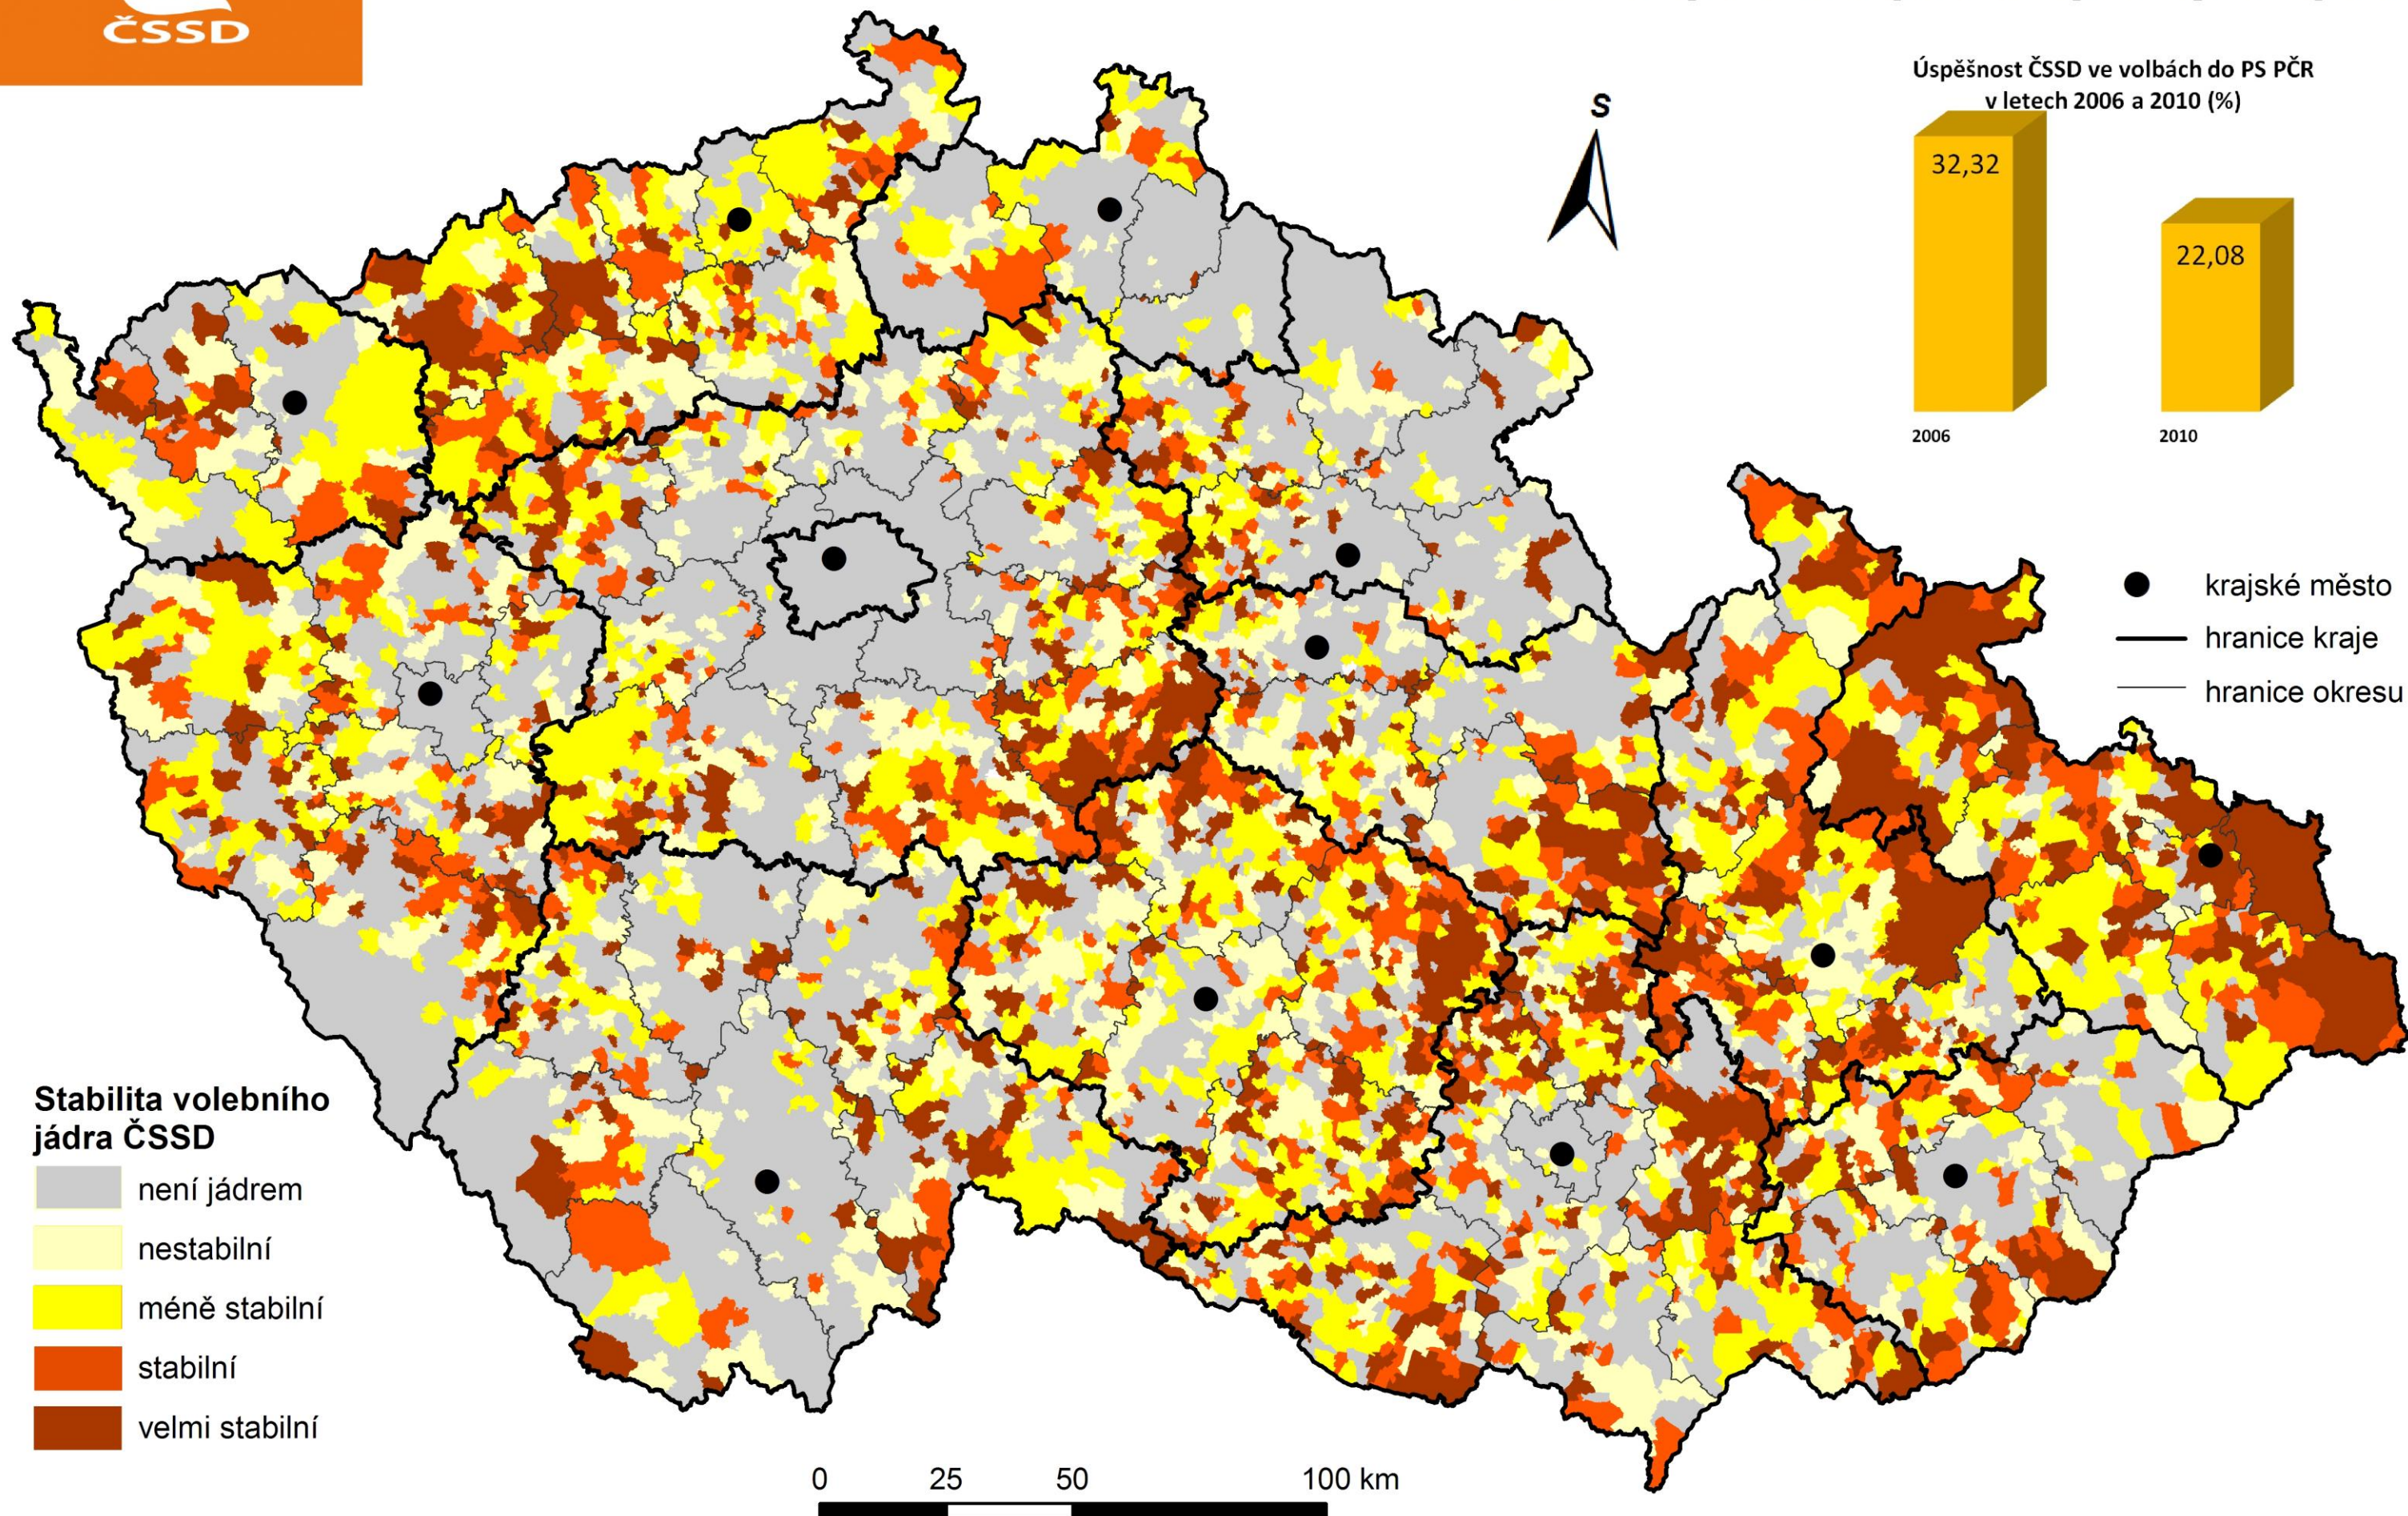

STABILITA VOLEBNÍHO JÁDRA ČSSD V OBCÍCH ČR VE VOLBÁCH DO PS PČR

Zdroje: www.volby.cz, www.cssd.cz.