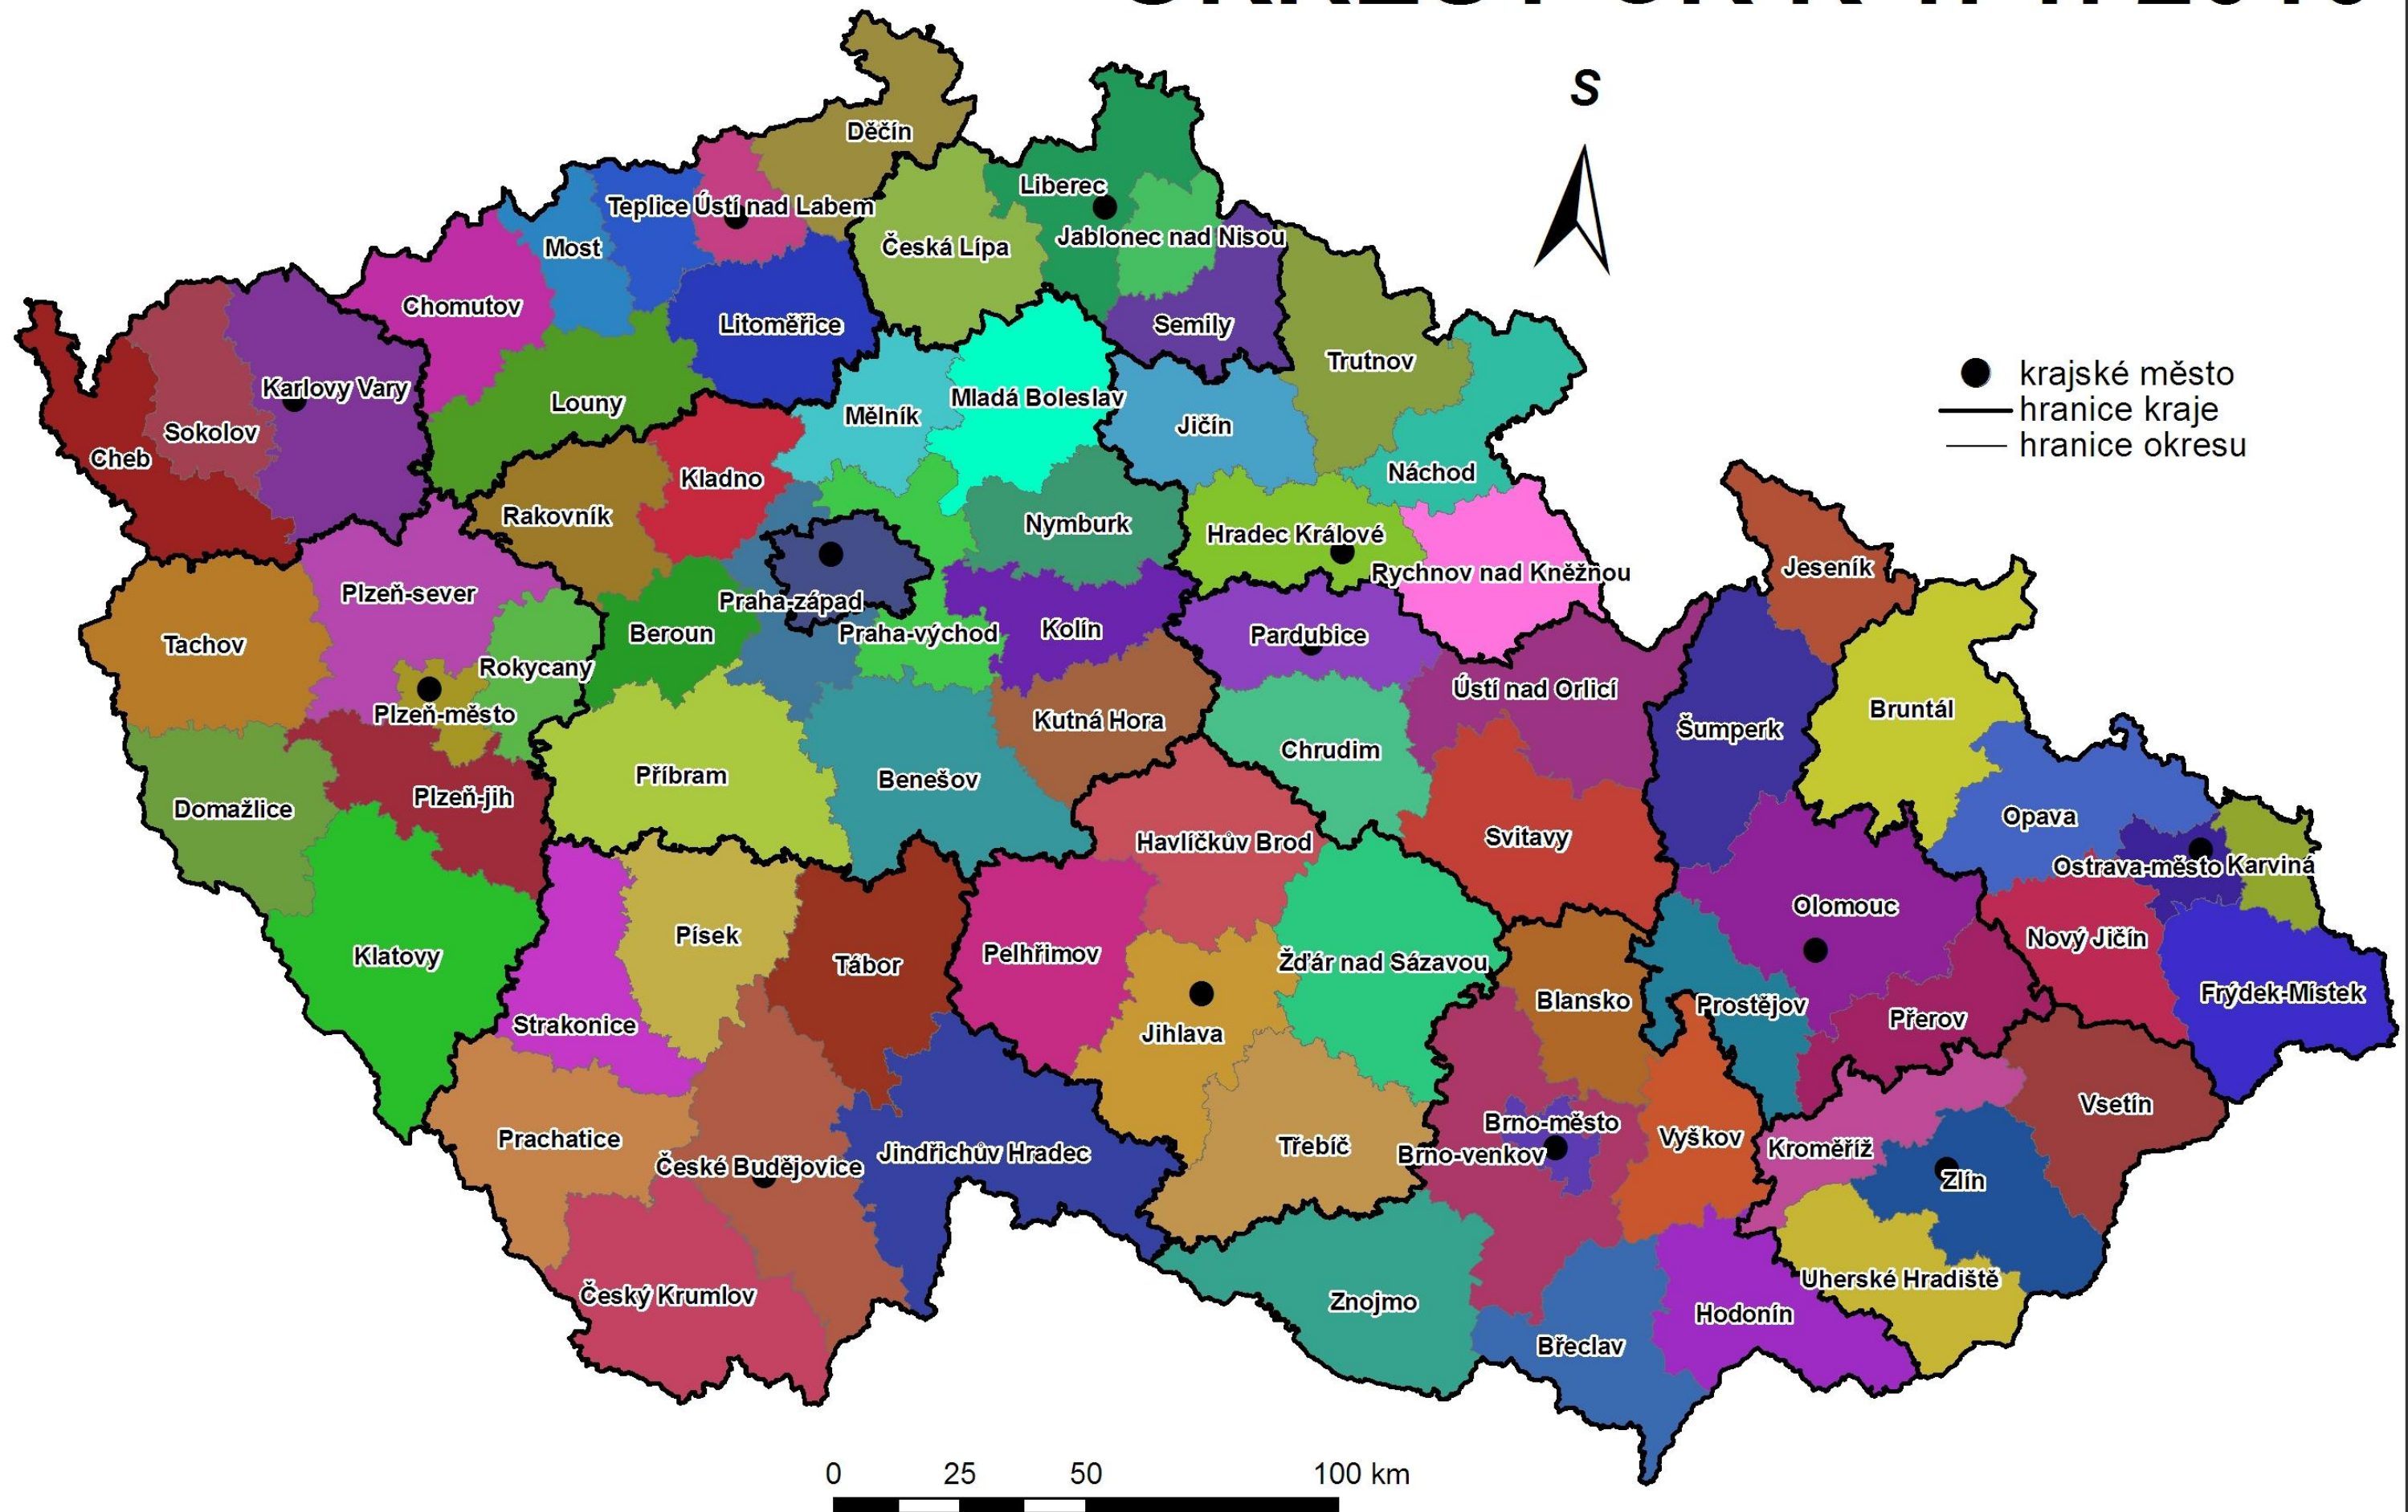

OKRESY ČR K 1. 1. 2010

Poznámka: Krajské město se jmenuje stejně jako okres (Ostrava-město = Ostrava).