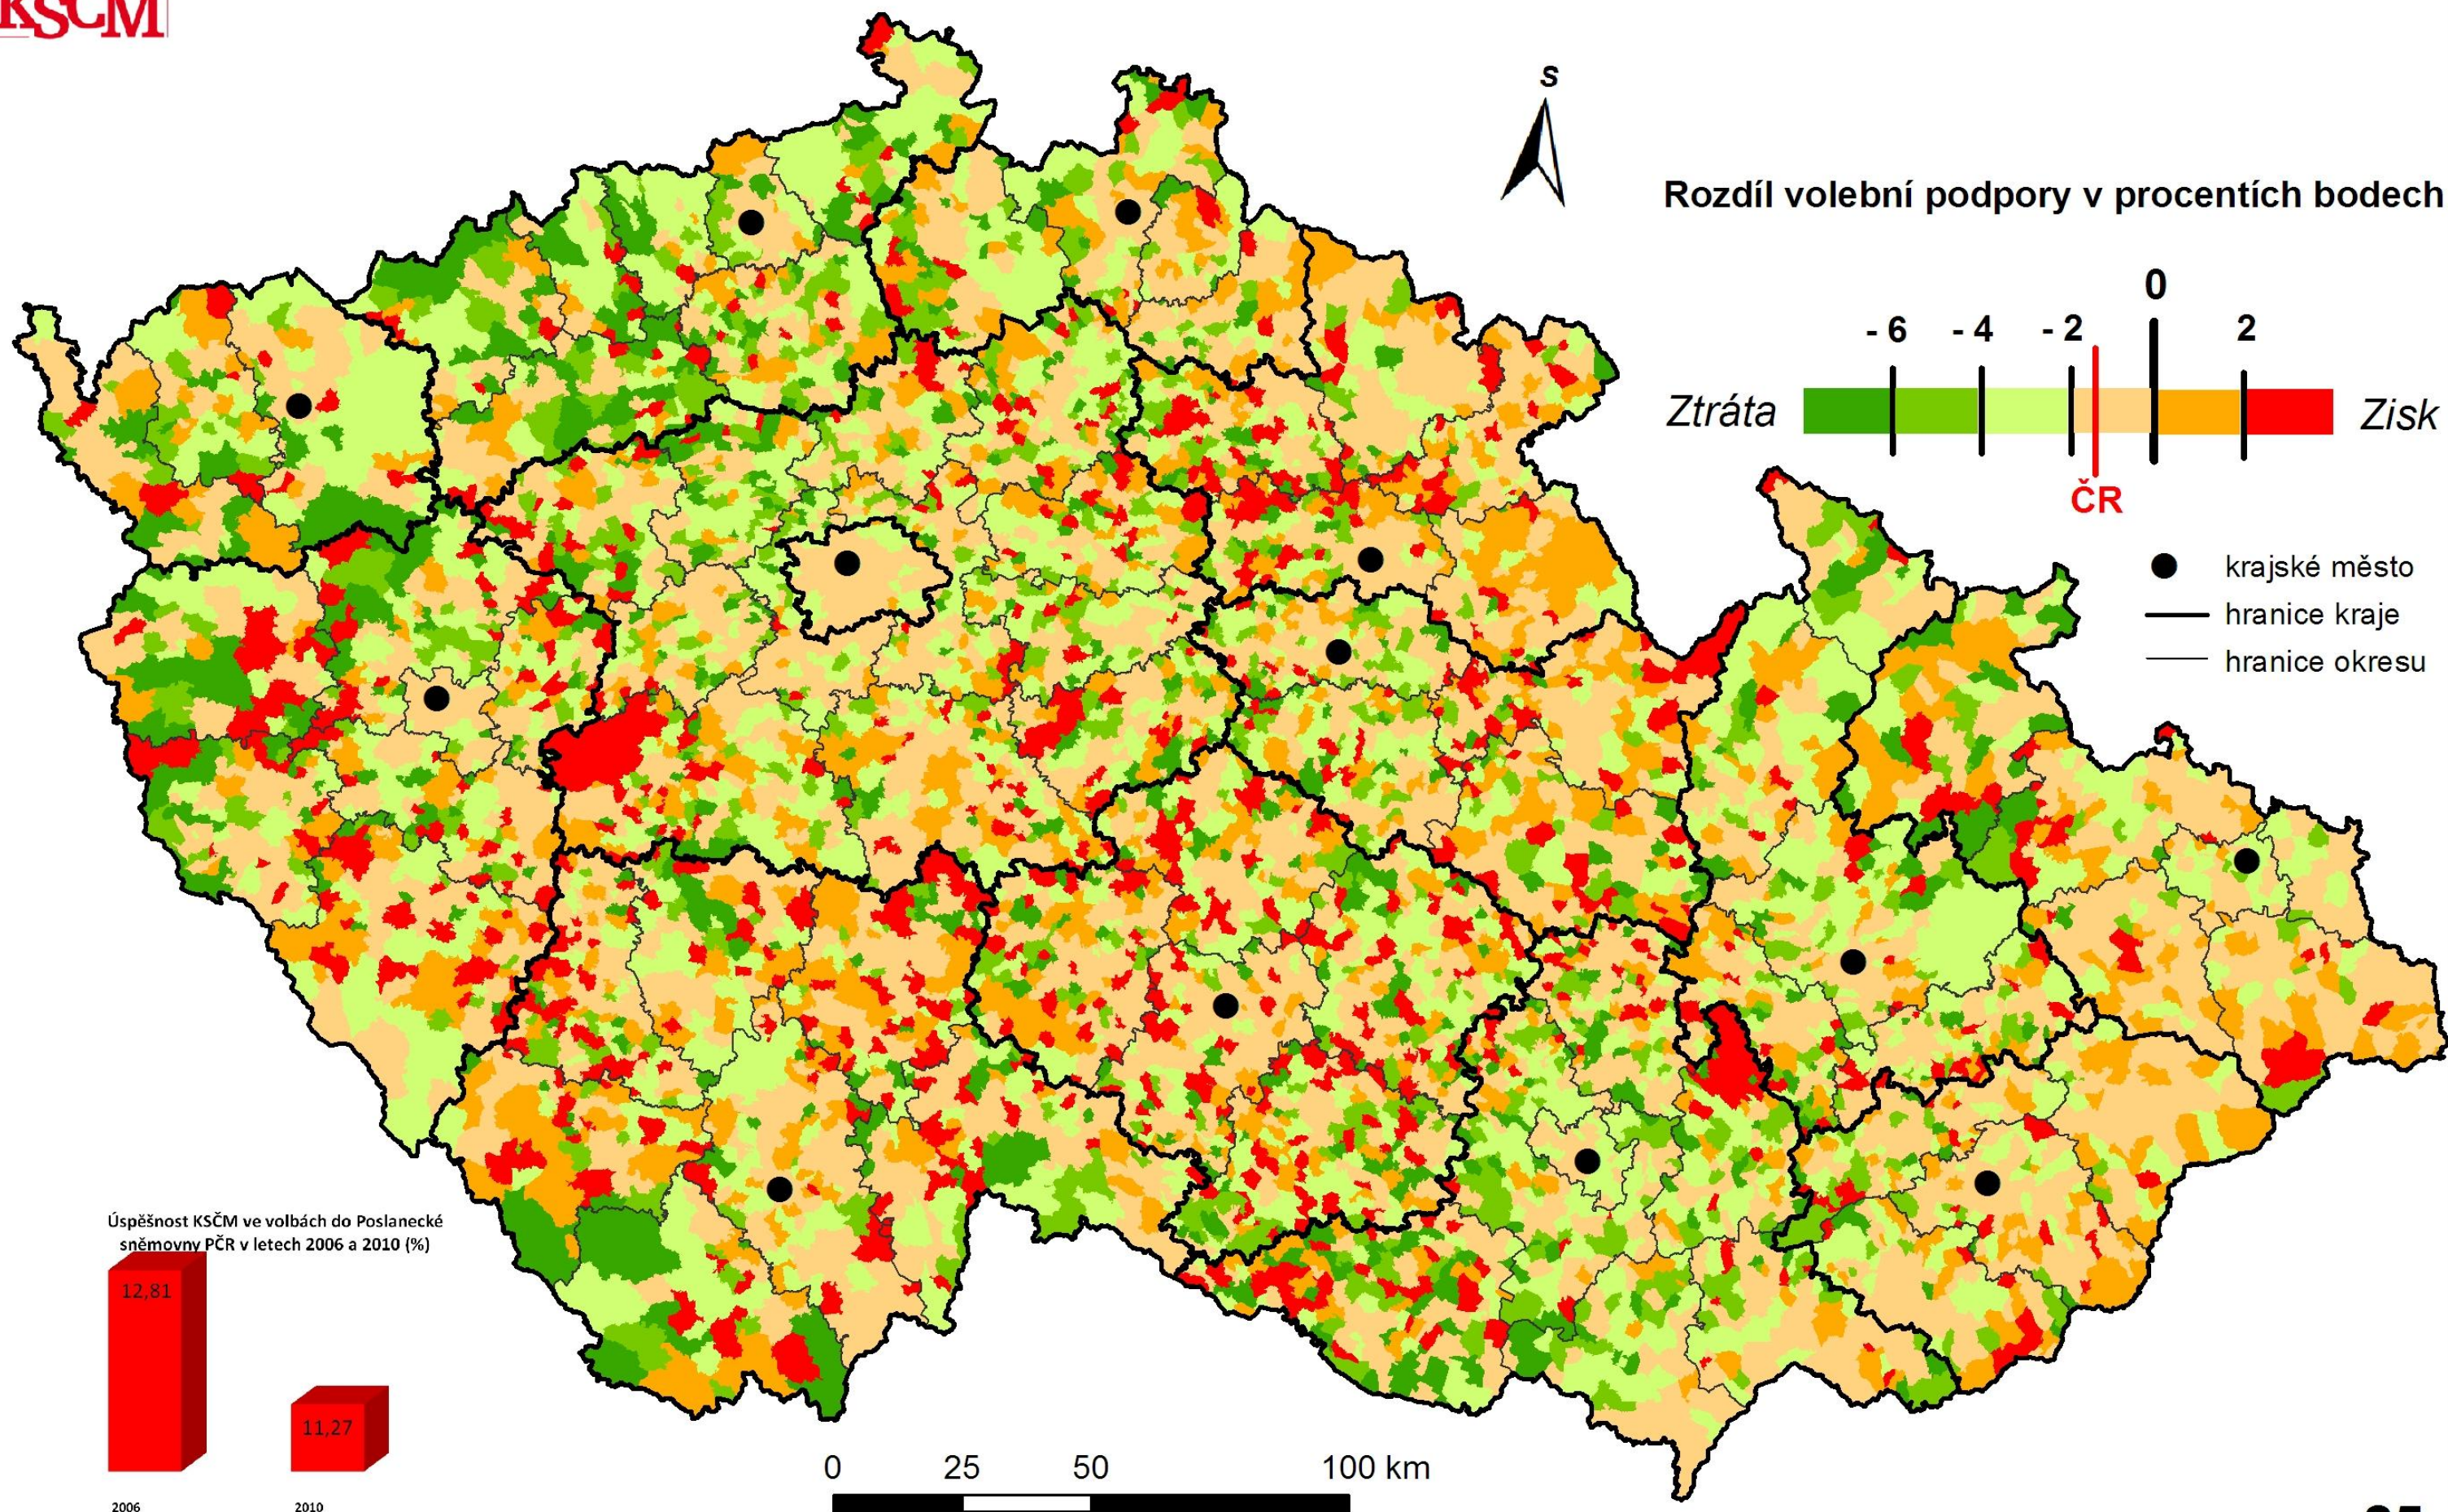

POROVNÁNÍ ZISKŮ KSČM V OBCÍCH ČR VE VOLBÁCH DO PS PČR MEZI ROKY 2006 A 2010