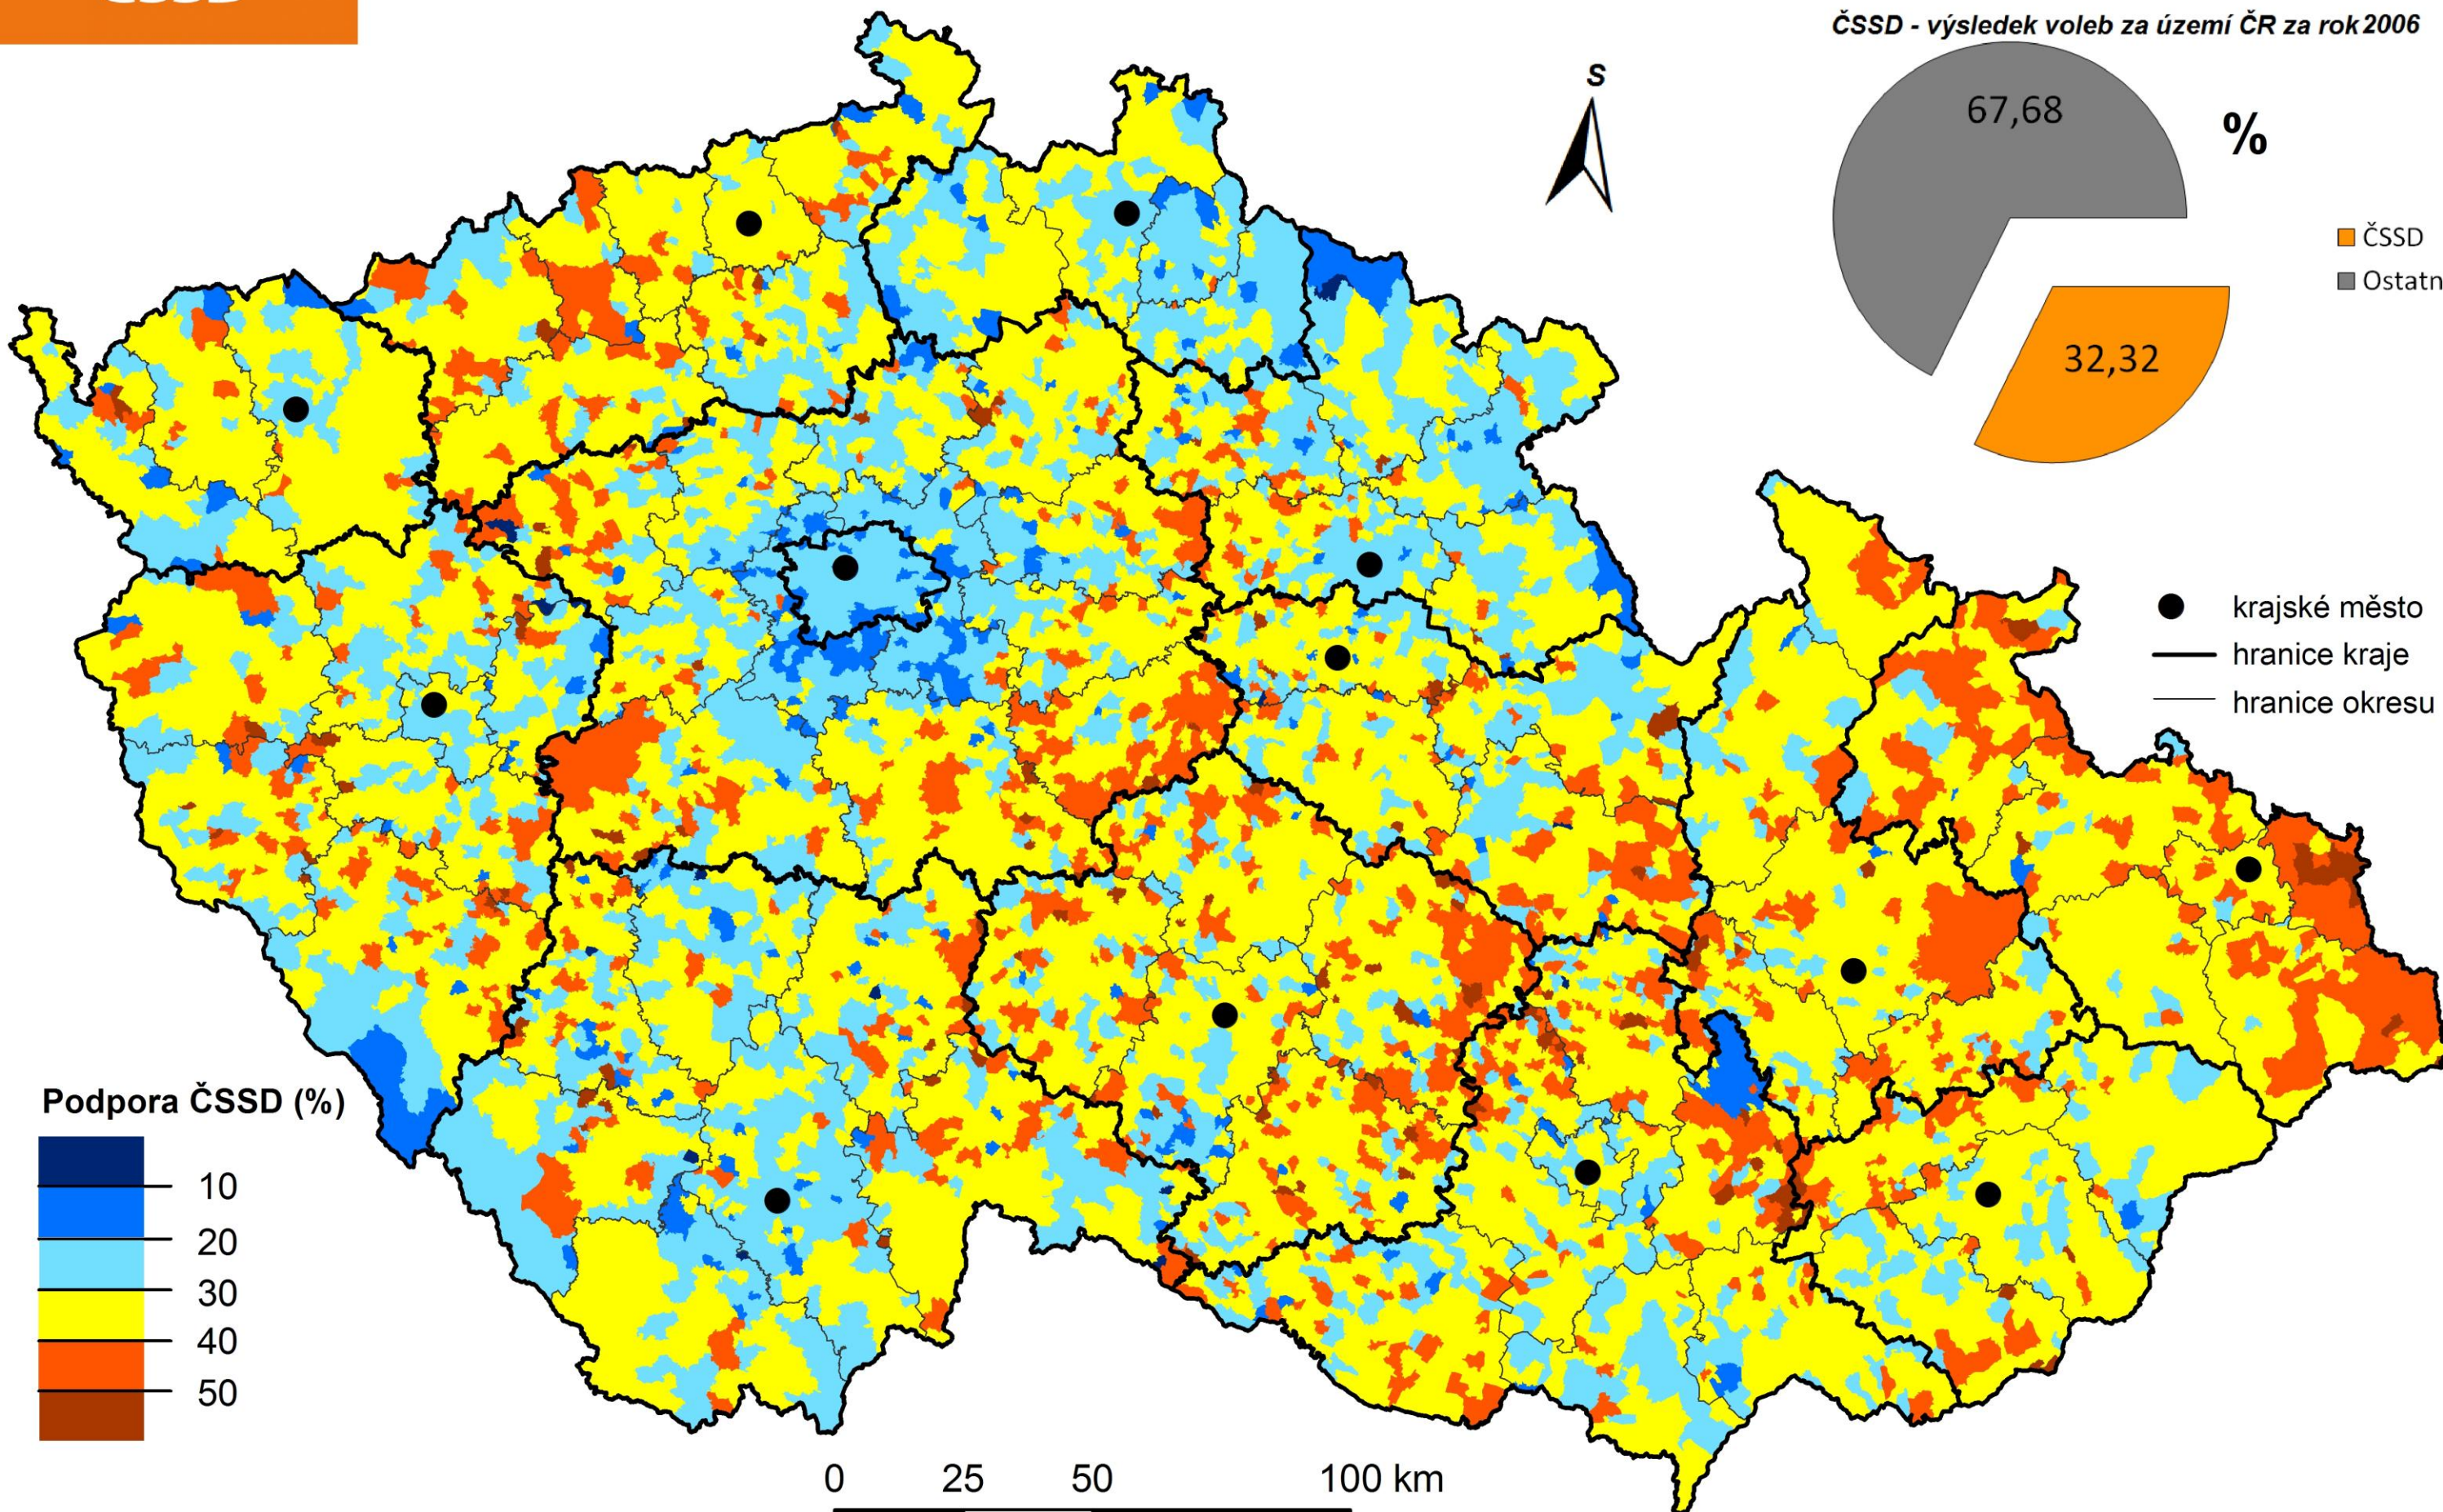

VOLEBNÍ PODPORA ČSSD V OBCÍCH ČR VE VOLBÁCH DO PS PČR V ROCE 2006

ČSSD - výsledek voleb za území ČR za rok 2006