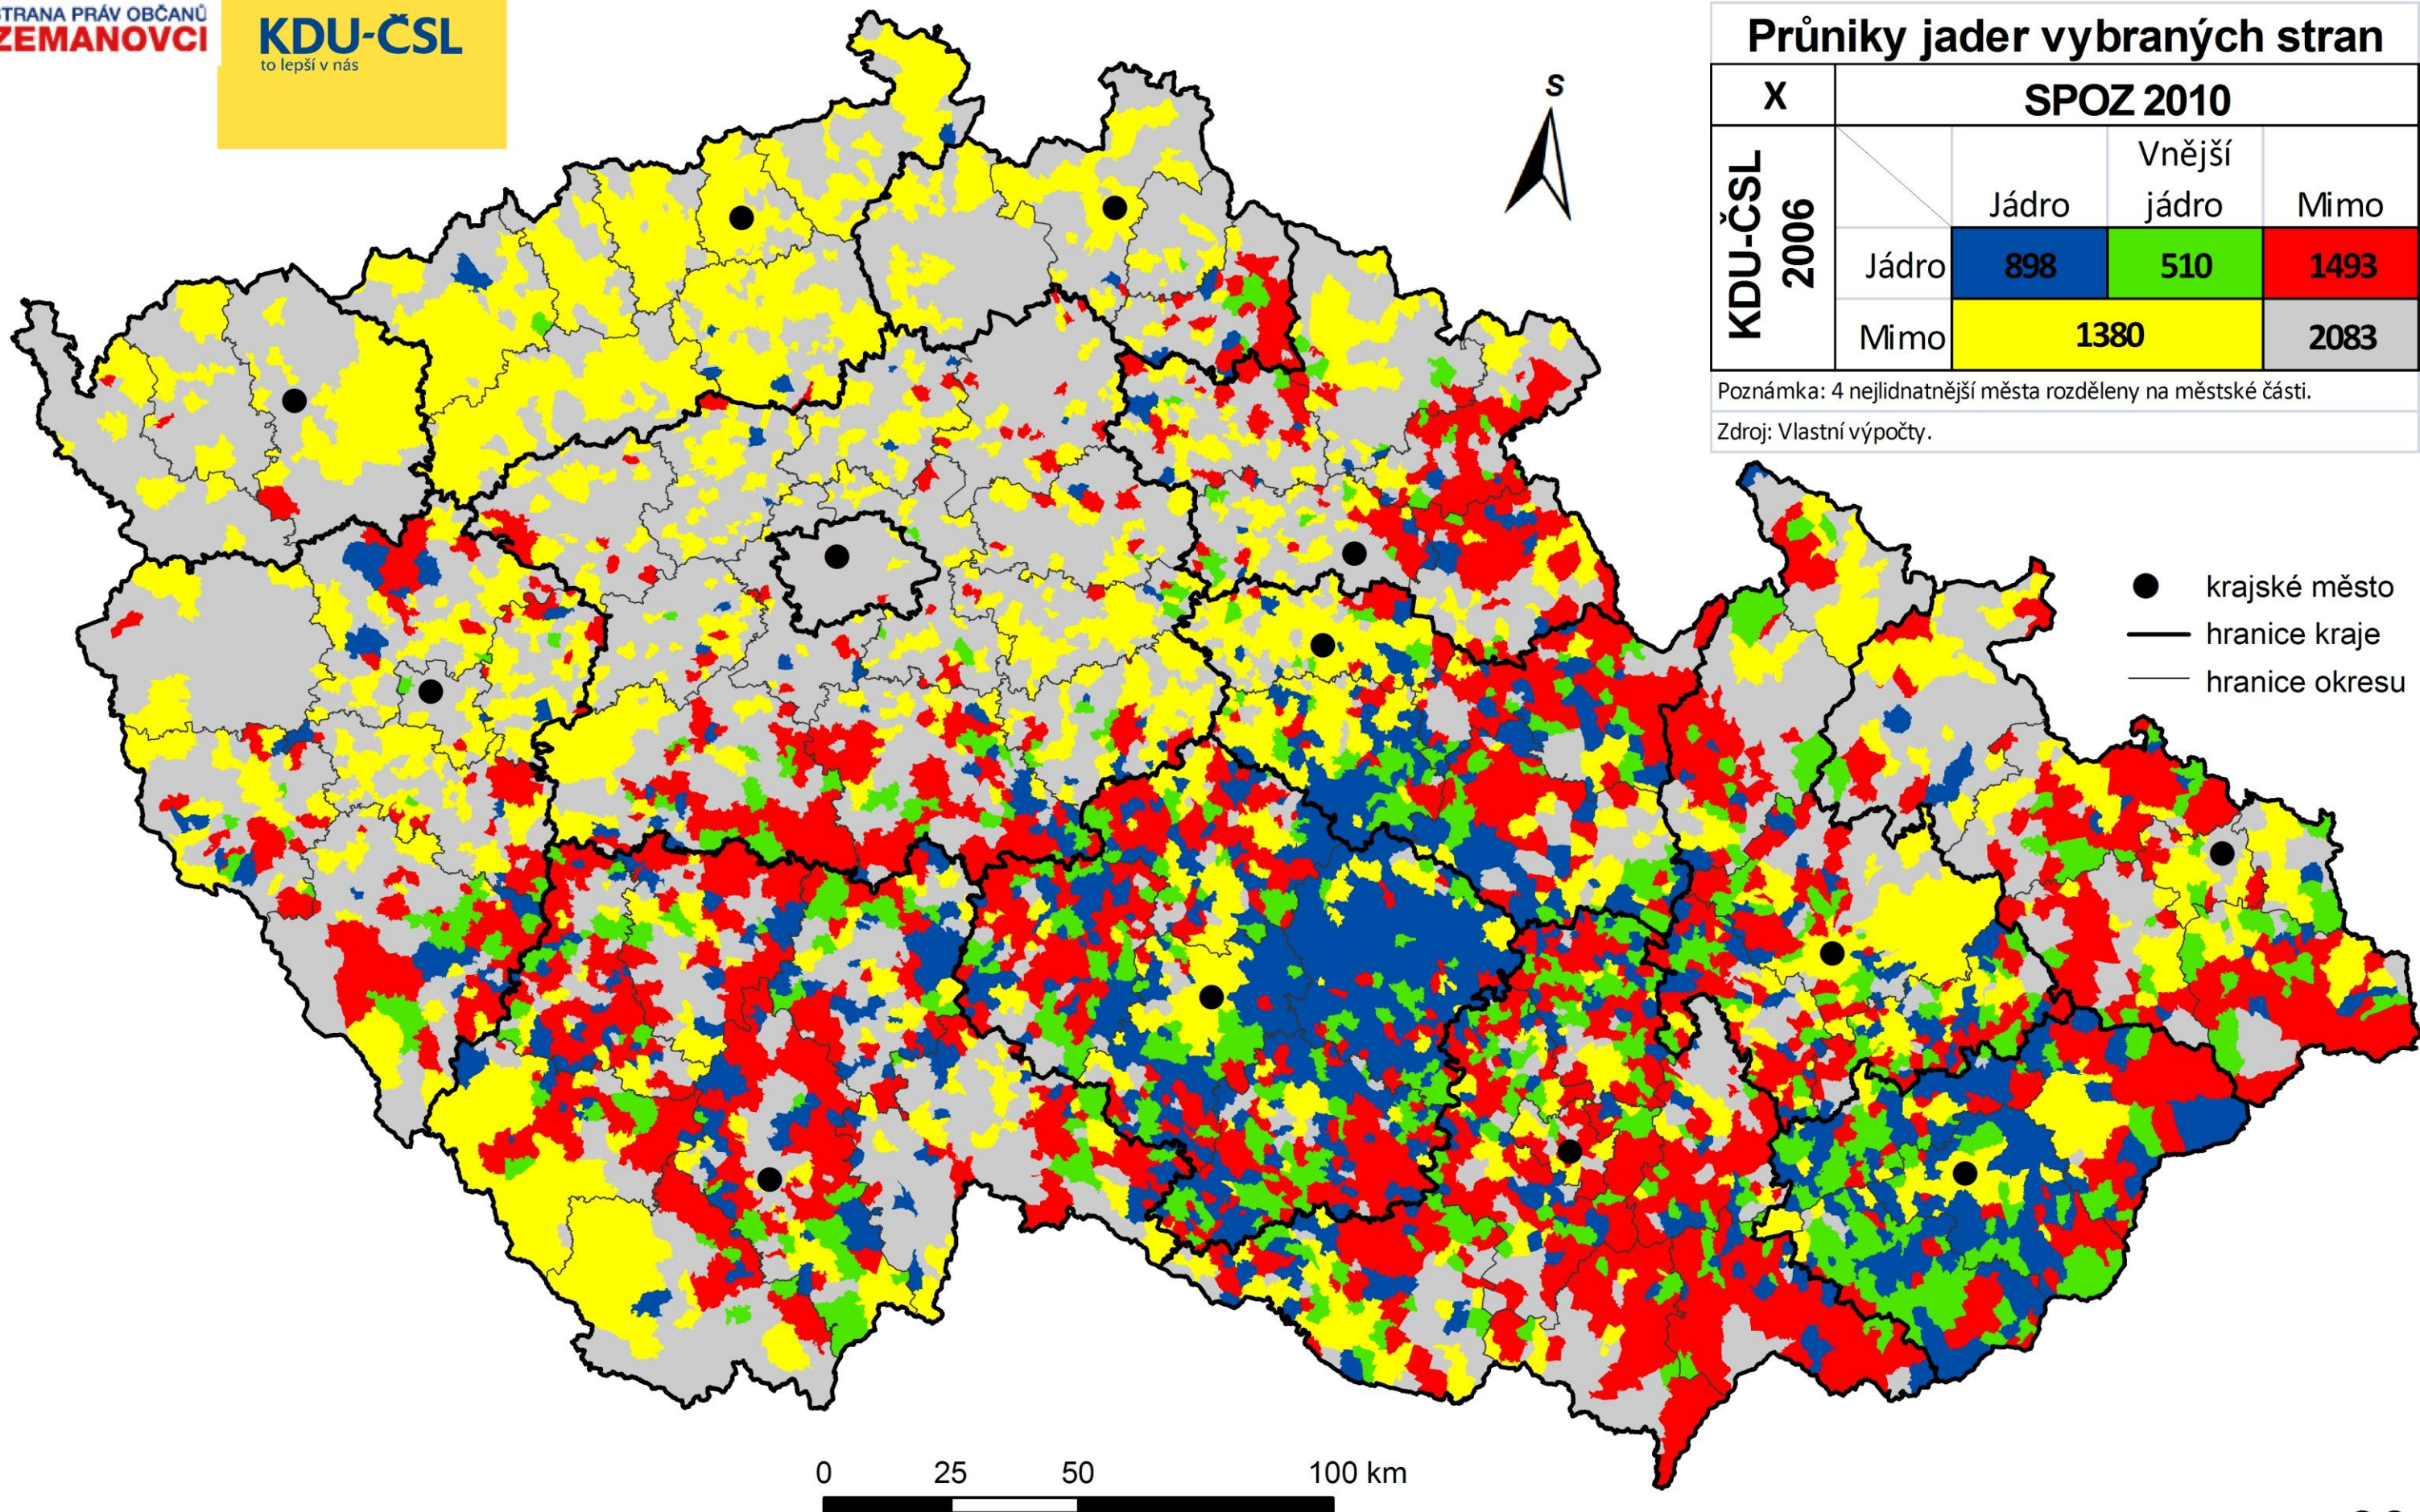

SROVNÁNÍ VOLEBNÍHO JÁDRA KDU-ČSL 2006 A SPOZ 2010 VE VOLBÁCH DO PS PČR

KDU-ČSL
to lepší v nás

Průniky jader vybraných stran

X	SPOZ 2010			
	Jádro	Vnější jádro	Mimo	
KDU-ČSL 2006	Jádro	898	510	1493
	Mimo	1380		2083

Poznámka: 4 nejlidnatější města rozdělena na městské části.

Zdroj: Vlastní výpočty.

- krajské město
- hranice kraje
- hranice okresu