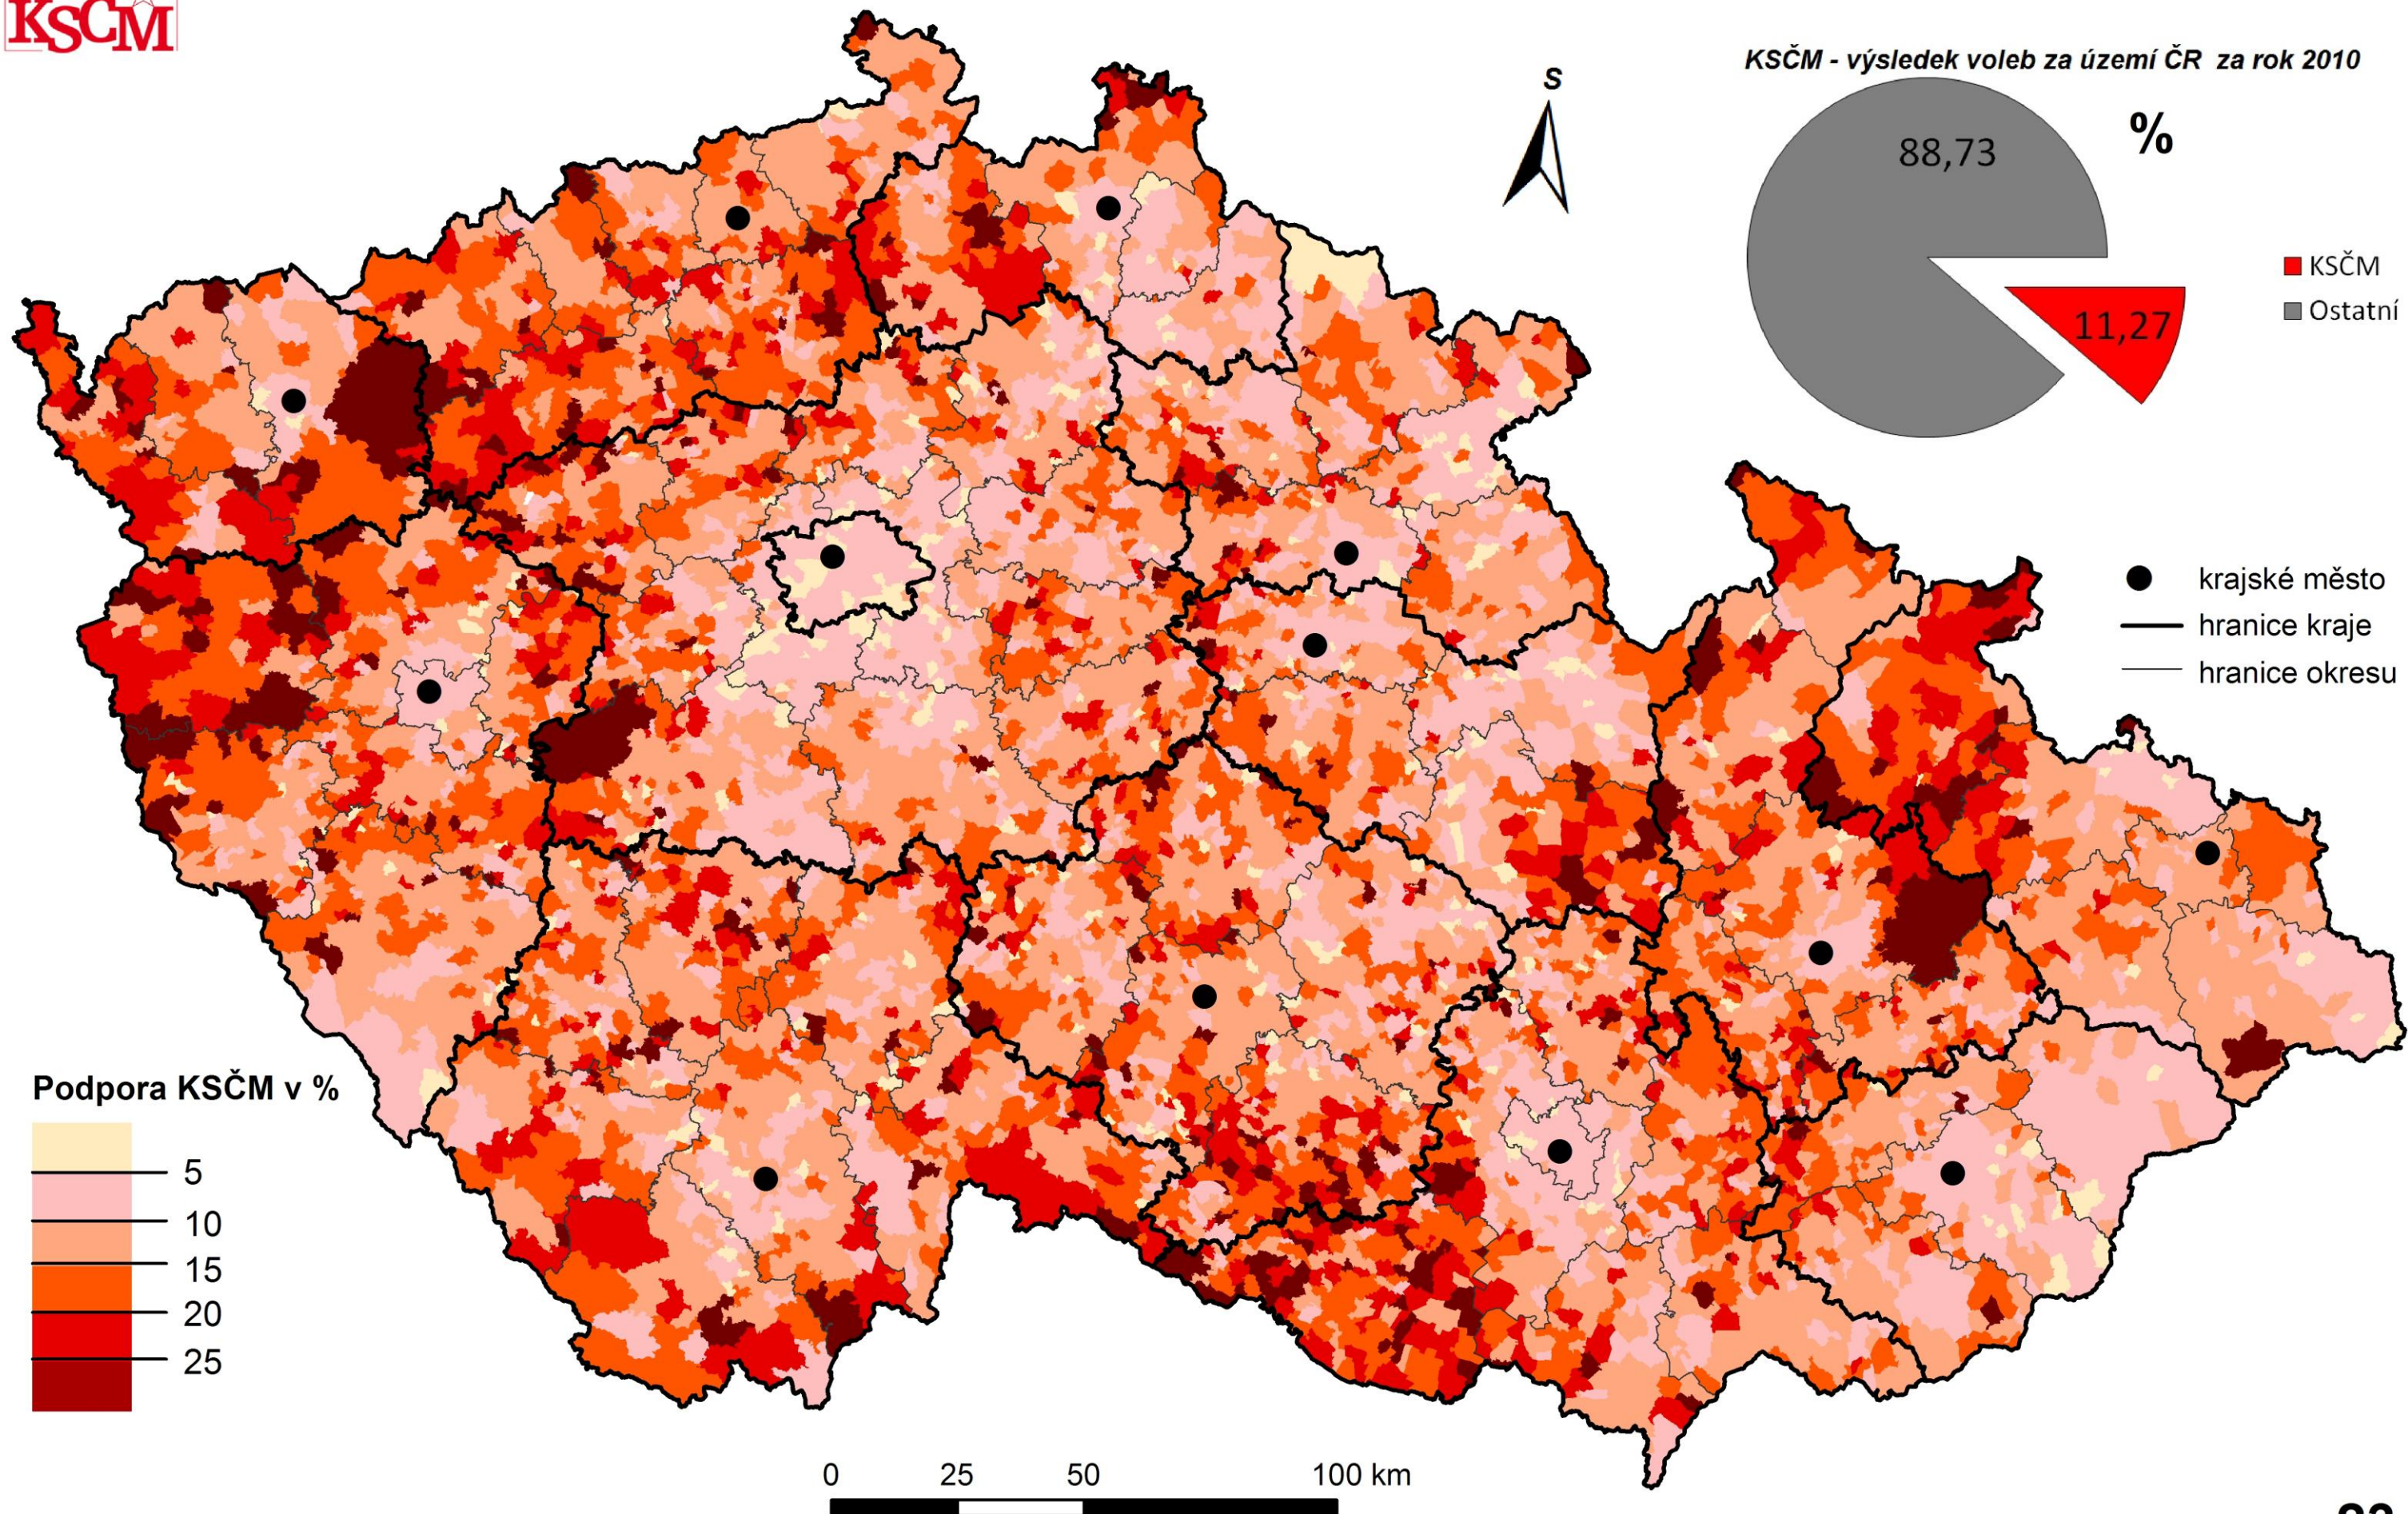

0 25 50 100 km

KSČM

výsledky voleb

VOLEBNÍ PODPORA KSČM V OBCÍCH ČR VE VOLBÁCH DO PS PČR V ROCE 2010

VOLEBNÍ PODPORA KSČM V OBCÍCH ČR VE VOLBÁCH DO PS PČR V ROCE 2006

KSČM - výsledek voleb za území ČR za rok 2006