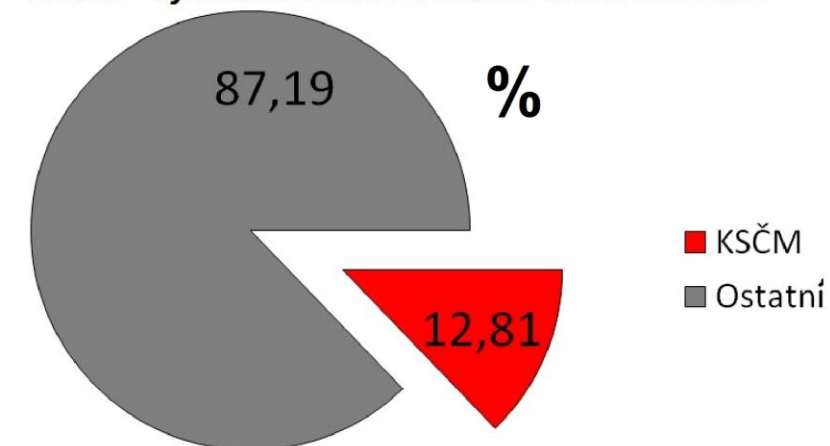

0 25 50 100 km

KSČM

výsledky voleb

VOLEBNÍ PODPORA KSČM V OBCÍCH ČR VE VOLBÁCH DO PS PČR V ROCE 2010

VOLEBNÍ PODPORA KSČM V OBCÍCH ČR VE VOLBÁCH DO PS PČR V ROCE 2006

KSČM - výsledek voleb za území ČR za rok 2006

POROVNÁNÍ ZISKŮ KSČM V OBCÍCH ČR VE VOLBÁCH DO PS PČR MEZI ROKY 2006 A 2010

Úspěšnost KSČM ve volbách do Poslanecké sněmovny PČR v letech 2006 a 2010 (%)

STABILITA VOLEBNÍHO JÁDRA V OBCÍCH ČR VE VOLBÁCH DO PS PČR