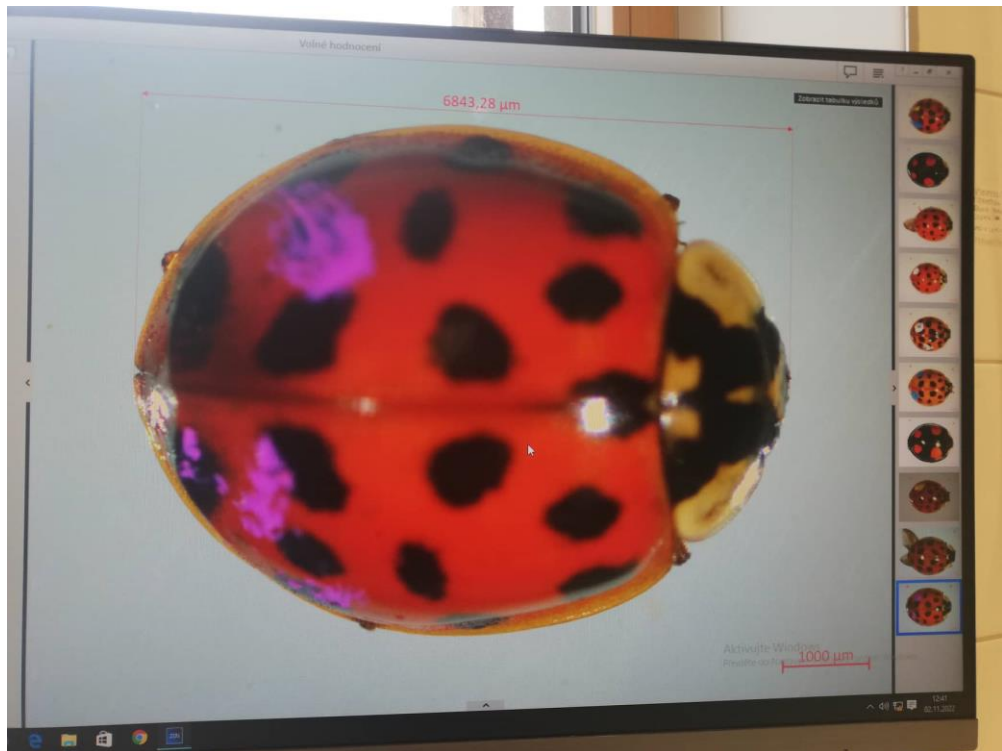

Přílohy

Seznam příloh:

Příloha 1: Starání se o slunéčka: vyměňování vody a žrádla v petriho miskách.

Příloha 2: Měření strukturní velikost těla pomocí programu Zeiss Zen Lite.

Příloha 3: Třídění slunéček podle pohlaví.

Příloha 1: Starání se o slunéčka: vyměňování vody a žrádla v petriho miskách.

Příloha 2: Měření strukturální velikosti těla pomocí programu Zeiss Zen Lite.

Příloha 3: Třídění sluněček podle pohlaví.