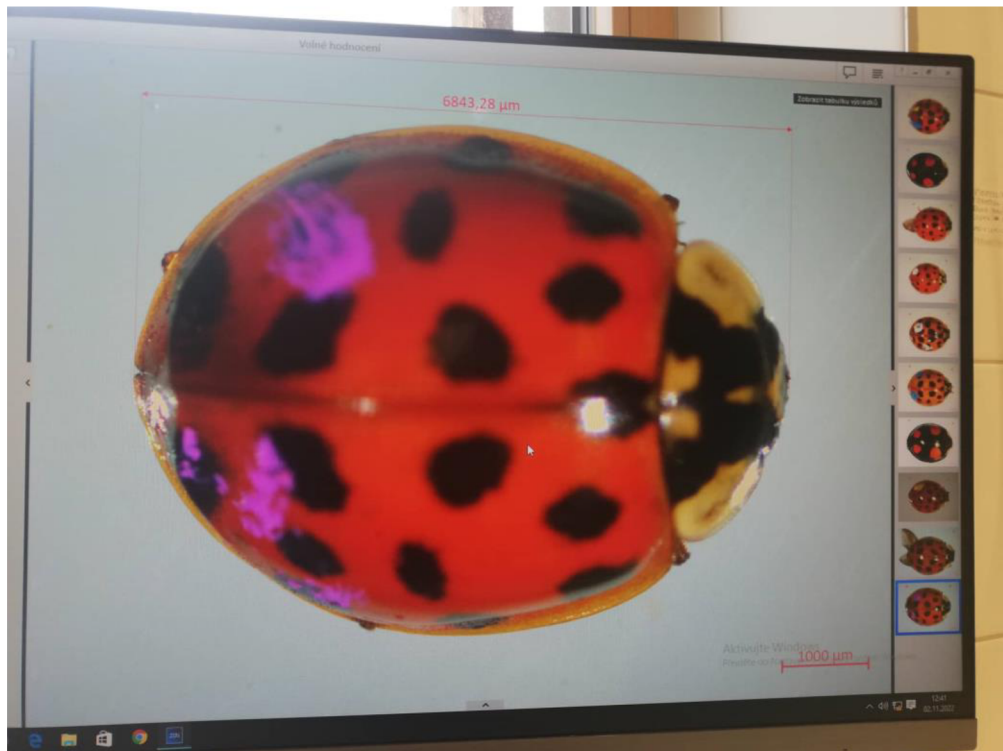

## Přílohy

Seznam příloh:

Příloha 1: Starání se o slunéčka: vyměňování vody a žrádla v petriho miskách.

Příloha 2: Měření strukturní velikost těla pomocí programu Zeiss Zen Lite.

Příloha 3: Třídění slunéček podle pohlaví.

Příloha 1: Starání se o slunéčka: vyměňování vody a žrádla v petriho miskách.

Příloha 2: Měření strukturální velikosti těla pomocí programu Zeiss Zen Lite.

Příloha 3: Třídění sluněček podle pohlaví.