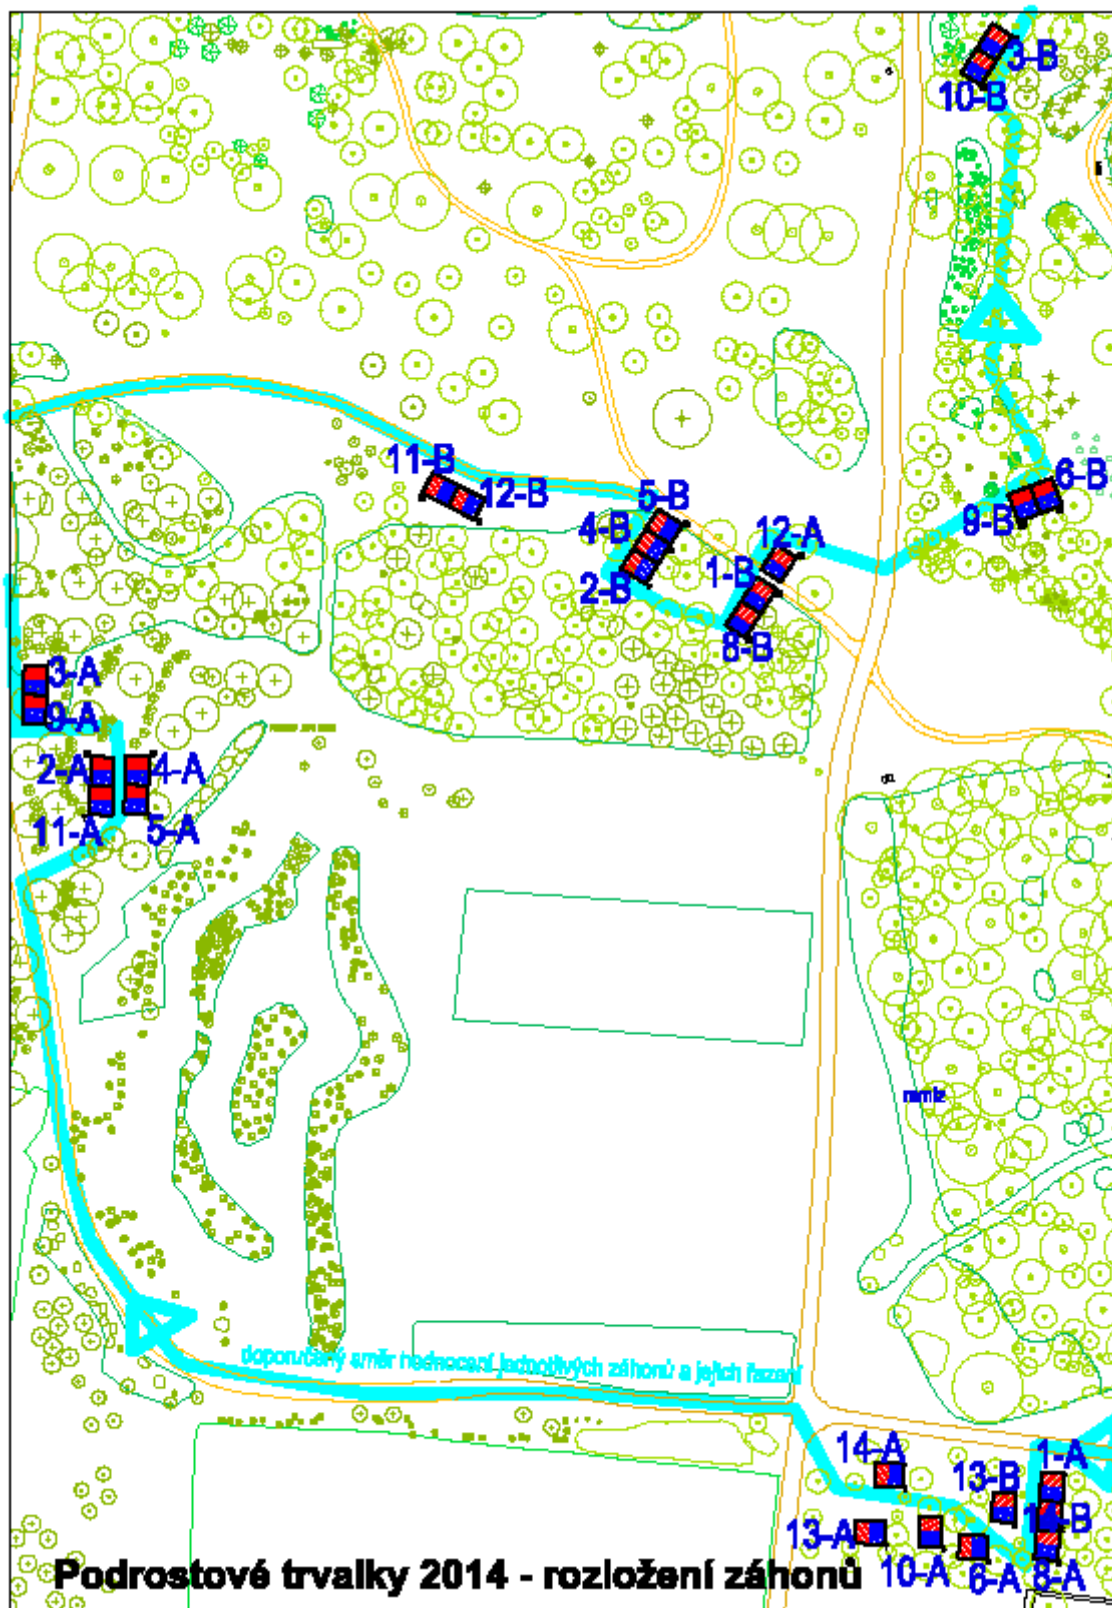

(Baroš 2019)

Příloha č. 2: Umístění podrostových záhonů v Dendrologické zahradě

(Zdroj: Ing. Adam Baroš)

Příloha č. 3: Fotodokumentace podrostových záhonů v průhonicích

1A Schattenzauber

Březen

Duben

Květen