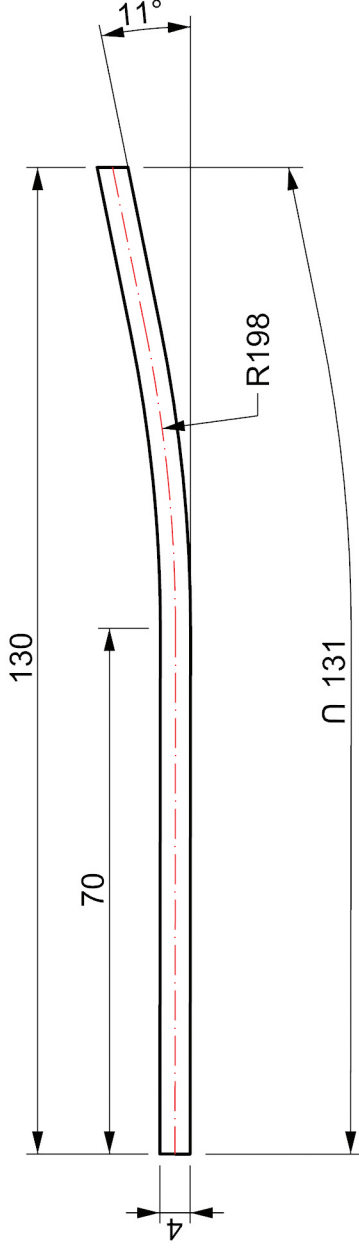

Měřítka:	Navrhl:	Revize:
1:1, 2:1	Kreslil: JAN ČERNÝ	
	Schválil:	
MENDELOVA UNIVERSITA V BRNĚ	Název výrobku: PROTOTYPE no. 1	Typ výrobku: BRÝLE
	Obsah výkresu: BRÝLOVÝ STŘED	Průmětání: 
		Číslo výkresu: 001
		Revize: _____

Měřítko: 1:1	Navrhl:	Revize:
	Kreslil: JAN ČERNÝ	
	Schválil:	
MENDELOVA UNIVERSITA V BRNĚ	Název výrobku: PROTOTYPE no. 1	Typ výrobku: BRÝLE
	Obsah výkresu: STRANICE	Promítání: 
		Číslo výkresu: 002
		Revize: _____

Měřítko: 1:1	Navrhl:	Revize:	
	Kreslil: JAN ČERNÝ		
	Schválil:		
MENDELOVA UNIVERSITA V BRNĚ	Název výrobku: PROTOTYPE no. 1	Typ výrobku: BRÝLE	Promítání:
	Obsah výkresu: KOMPLETNÍ BRÝLOVÁ OBRUBA	Císlo výkresu: 003	Revize: —