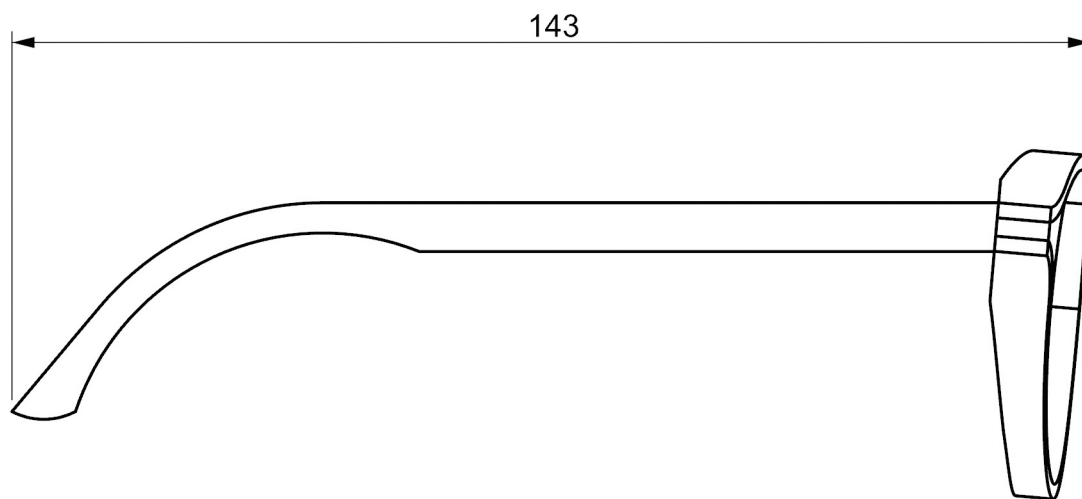

Měřítka:	Navrhl:	Revize:
1:1, 2:1	Kreslil: JAN ČERNÝ	
	Schválil:	
MENDELOVA UNIVERSITA V BRNĚ	Název výrobku: PROTOTYPE no. 1	Typ výrobku: BRÝLE
	Obsah výkresu: BRÝLOVÝ STŘED	Průmětání: 
		Číslo výkresu: 001
		Revize: _____

Měřítko: 1:1	Navrhl:	Revize:
	Kreslil: JAN ČERNÝ	
	Schválil:	
MENDELOVA UNIVERSITA V BRNĚ	Název výrobku: PROTOTYPE no. 1	Typ výrobku: BRÝLE
	Obsah výkresu: STRANICE	Promítání: 
		Číslo výkresu: 002
		Revize: _____

Měřítko: 1:1	Navrhl:	Revize:	
	Kreslil: JAN ČERNÝ		
	Schválil:		
MENDELOVA UNIVERSITA V BRNĚ	Název výrobku: PROTOTYPE no. 1	Typ výrobku: BRÝLE	Promítání:
	Obsah výkresu: KOMPLETNÍ BRÝLOVÁ OBRUBA	Císlo výkresu: 003	Revize: —