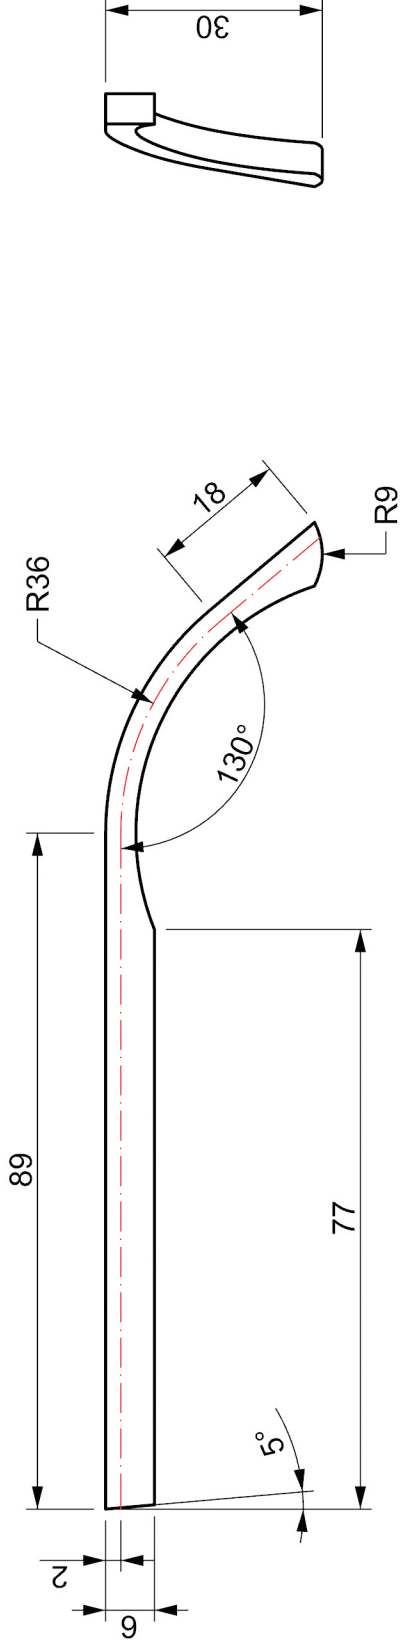

Měřítka:	Navrhl:	Revize:
1:1, 2:1	Kreslil: JAN ČERNÝ	
	Schválil:	
MENDELOVA UNIVERSITA V BRNĚ	Název výrobku: PROTOTYPE no. 1	Typ výrobku: BRÝLE
	Obsah výkresu: BRÝLOVÝ STŘED	Průmětání: 
		Číslo výkresu: 001
		Revize: _____

Měřítko: 1:1	Navrhl:	Revize:
	Kreslil: JAN ČERNÝ	
	Schválil:	
MENDELOVA UNIVERSITA V BRNĚ	Název výrobku: PROTOTYPE no. 1	Typ výrobku: BRÝLE
	Obsah výkresu: STRANICE	Promítání: 
		Číslo výkresu: 002
		Revize: _____

Měřítko: 1:1	Navrhl:	Revize:	
	Kreslil: JAN ČERNÝ		
	Schválil:		
MENDELOVA UNIVERSITA V BRNĚ	Název výrobku: PROTOTYPE no. 1	Typ výrobku: BRÝLE	Promítání:
	Obsah výkresu: KOMPLETNÍ BRÝLOVÁ OBRUBA	Císlo výkresu: 003	Revize: —