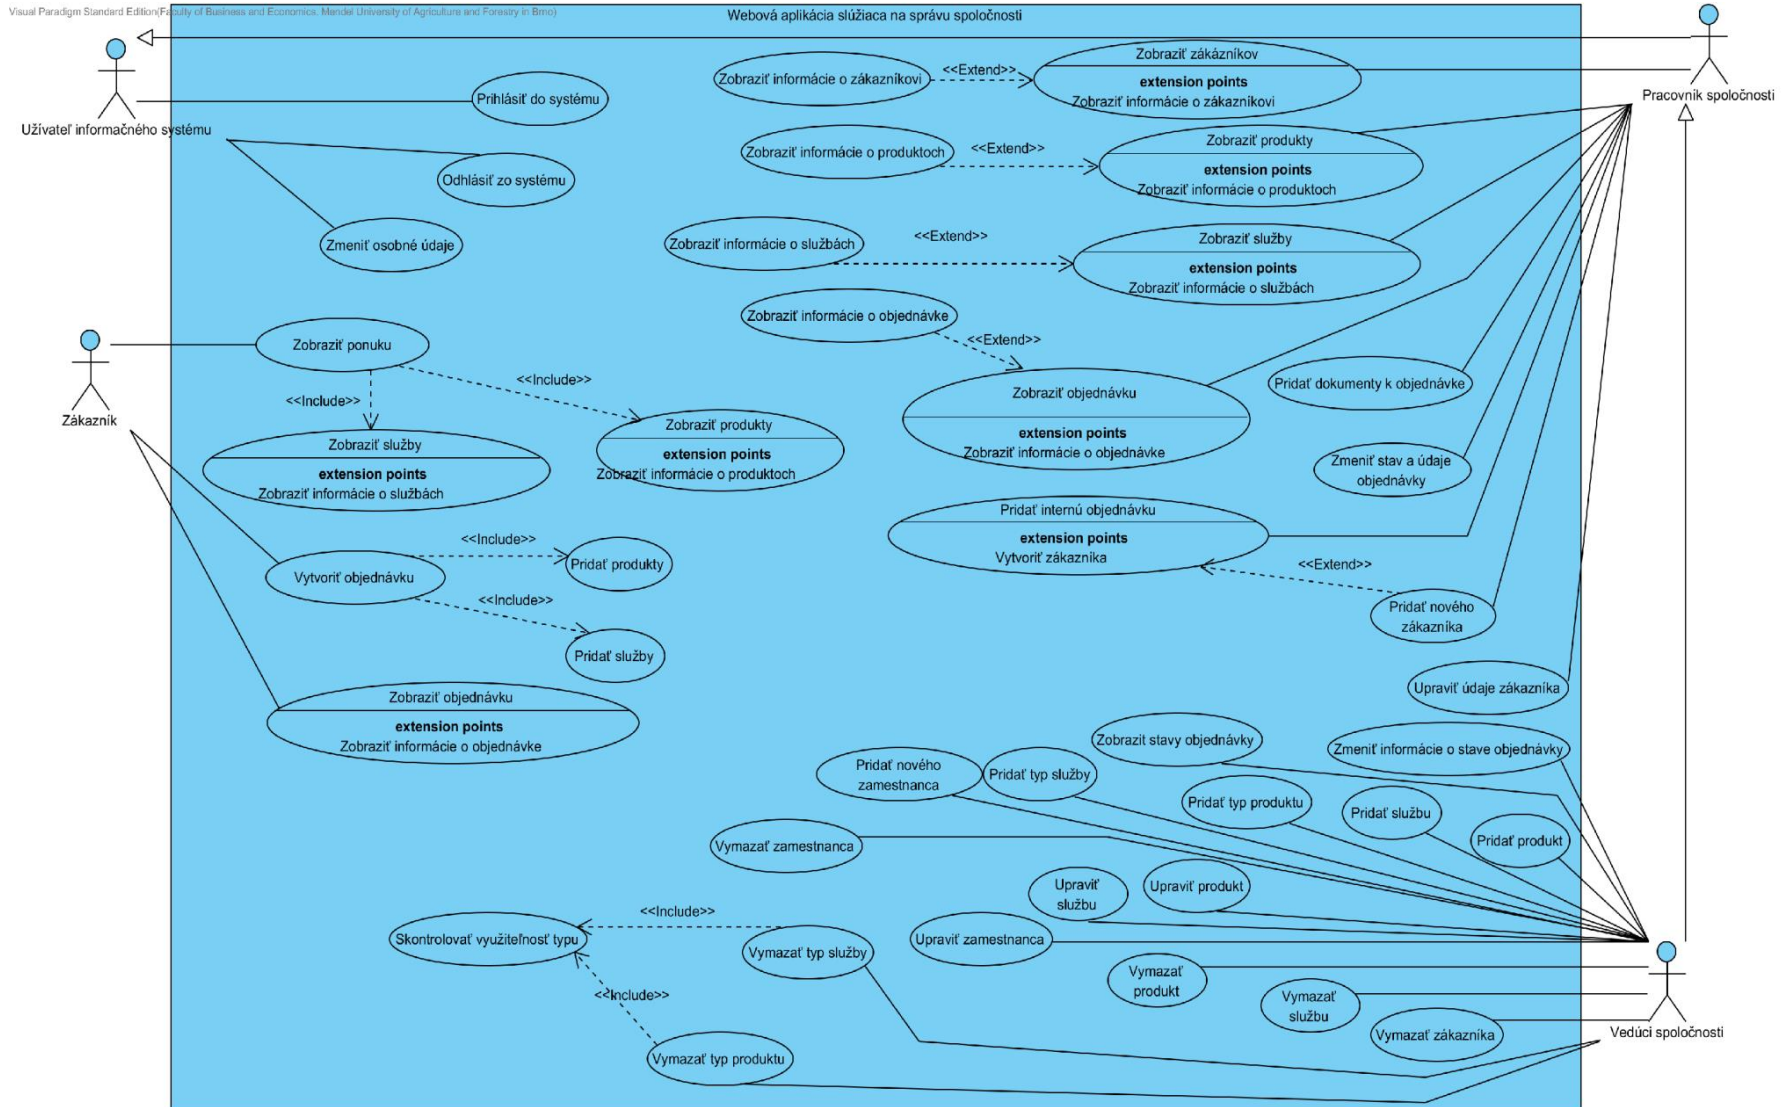

Prílohy

A Štruktúra priloženého DVD

Priložené DVD obsahuje výslednú aplikáciu a jej zdrojový kód, ktorá sa nachádza v zložke „*Aplikácia*“. V zložke „*Databáza*“ je možné nájsť štruktúra databáze v MySQL a podrobne popísané jej tabuľky. V zložke „*Diagramy*“ sú všetky použité diagramy v práci.

B Use case diagram

C Diagramy aktivít

Diagram aktivít pre prípad použitia „Pridať správu k objednávke“.

Diagram aktivít pre prípad použitia „Pridať produkt“.

D Sekvenčné diagramy

Sekvenčný diagram – Zmeniť stav objednávky

Sekvenčný diagram – Vymazať produkt

E Entitne-relačný diagram