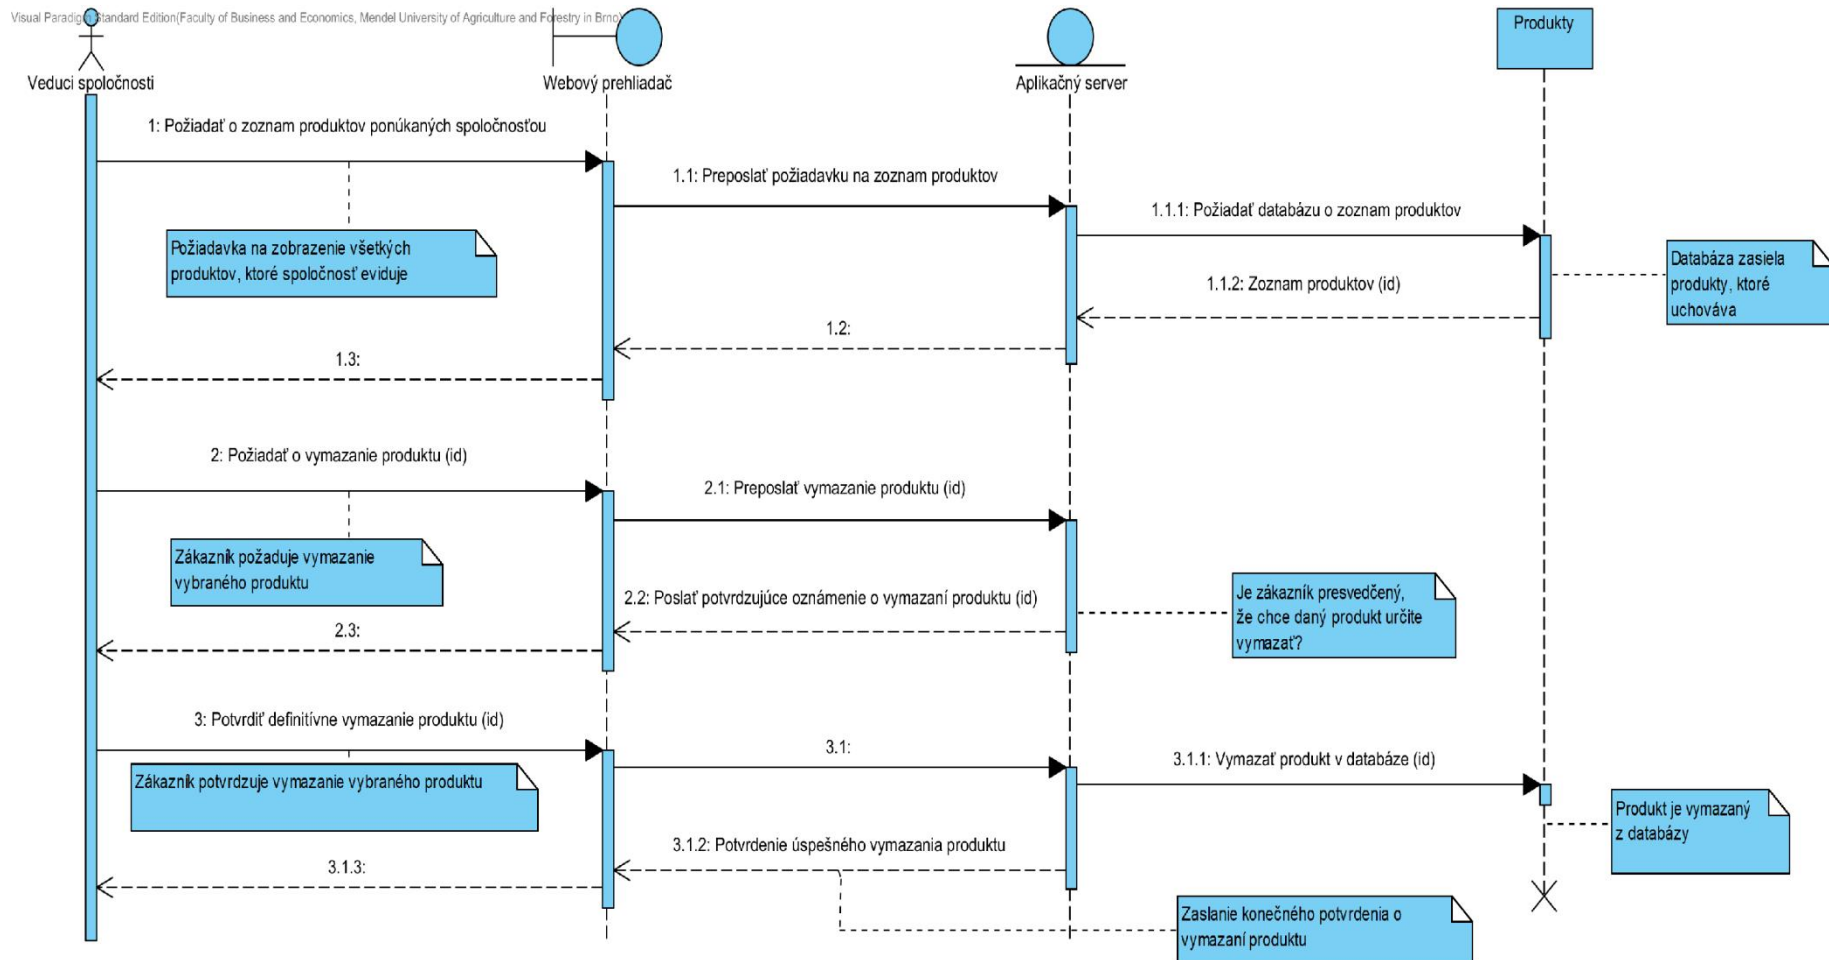

Prílohy

A Štruktúra priloženého DVD

Priložené DVD obsahuje výslednú aplikáciu a jej zdrojový kód, ktorá sa nachádza v zložke „*Aplikácia*“. V zložke „*Databáza*“ je možné nájsť štruktúra databáze v MySQL a podrobne popísané jej tabuľky. V zložke „*Diagramy*“ sú všetky použité diagramy v práci.

B Use case diagram

C Diagramy aktivít

Diagram aktivít pre prípad použitia „Pridať správu k objednávke“.

Diagram aktivít pre prípad použitia „Pridať produkt“.

D Sekvenčné diagramy

Sekvenčný diagram – Zmeniť stav objednávky

Sekvenčný diagram – Vymazať produkt

E Entitne-relačný diagram