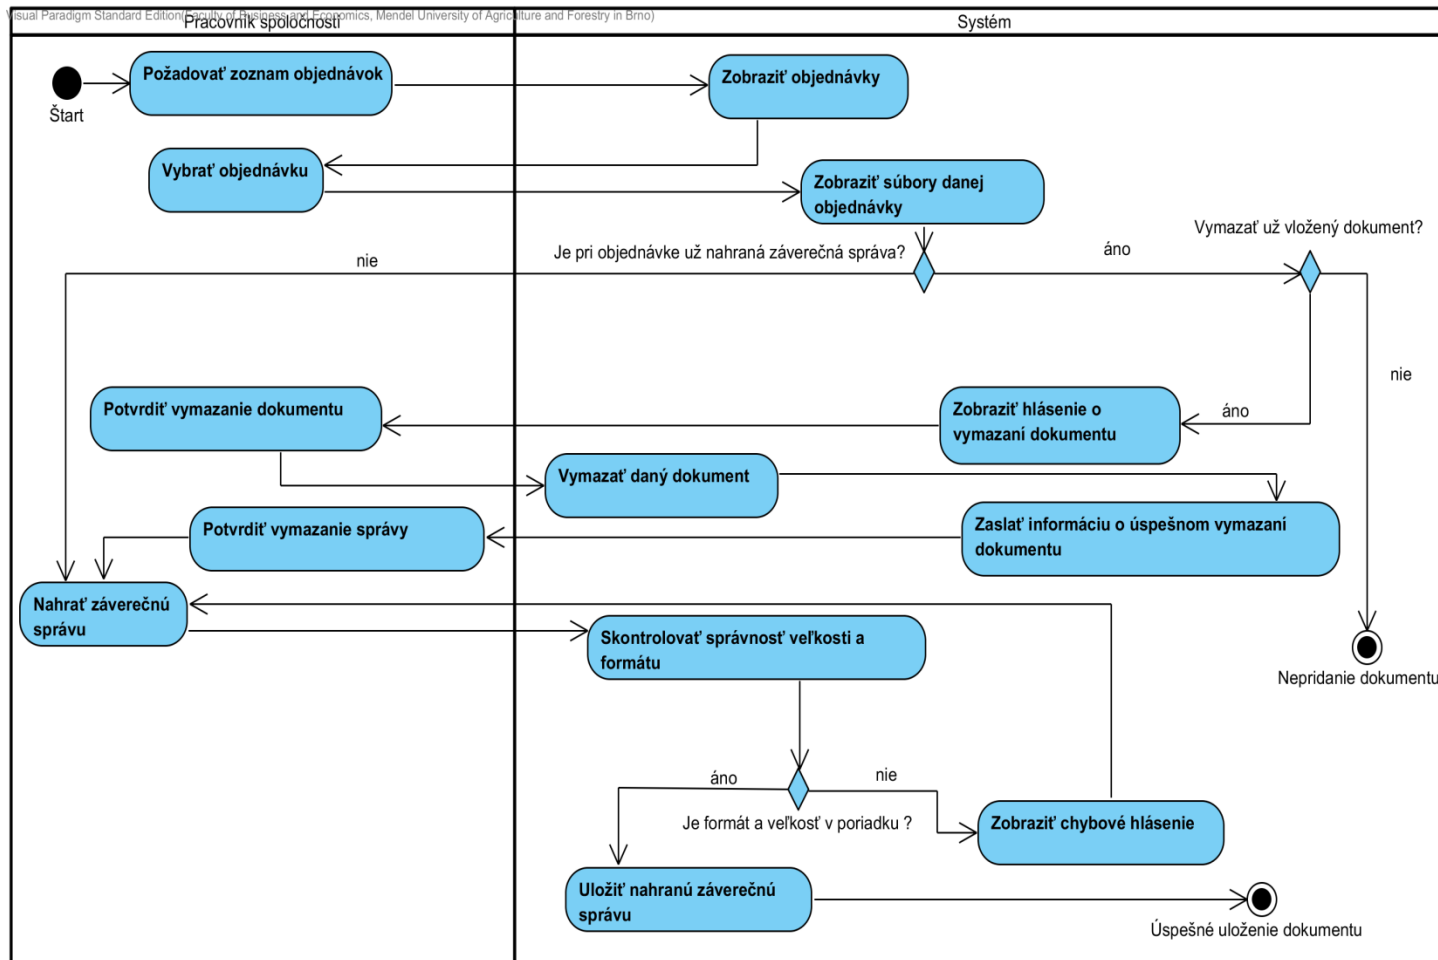

Prílohy

A Štruktúra priloženého DVD

Priložené DVD obsahuje výslednú aplikáciu a jej zdrojový kód, ktorá sa nachádza v zložke „*Aplikácia*“. V zložke „*Databáza*“ je možné nájsť štruktúra databáze v MySQL a podrobne popísané jej tabuľky. V zložke „*Diagramy*“ sú všetky použité diagramy v práci.

B Use case diagram

C Diagramy aktivít

Diagram aktivít pre prípad použitia „Pridať správu k objednávke“.

Diagram aktivít pre prípad použitia „Pridať produkt“.

D Sekvenčné diagramy

Sekvenčný diagram – Zmeniť stav objednávky

Sekvenčný diagram – Vymazať produkt

E Entitne-relačný diagram