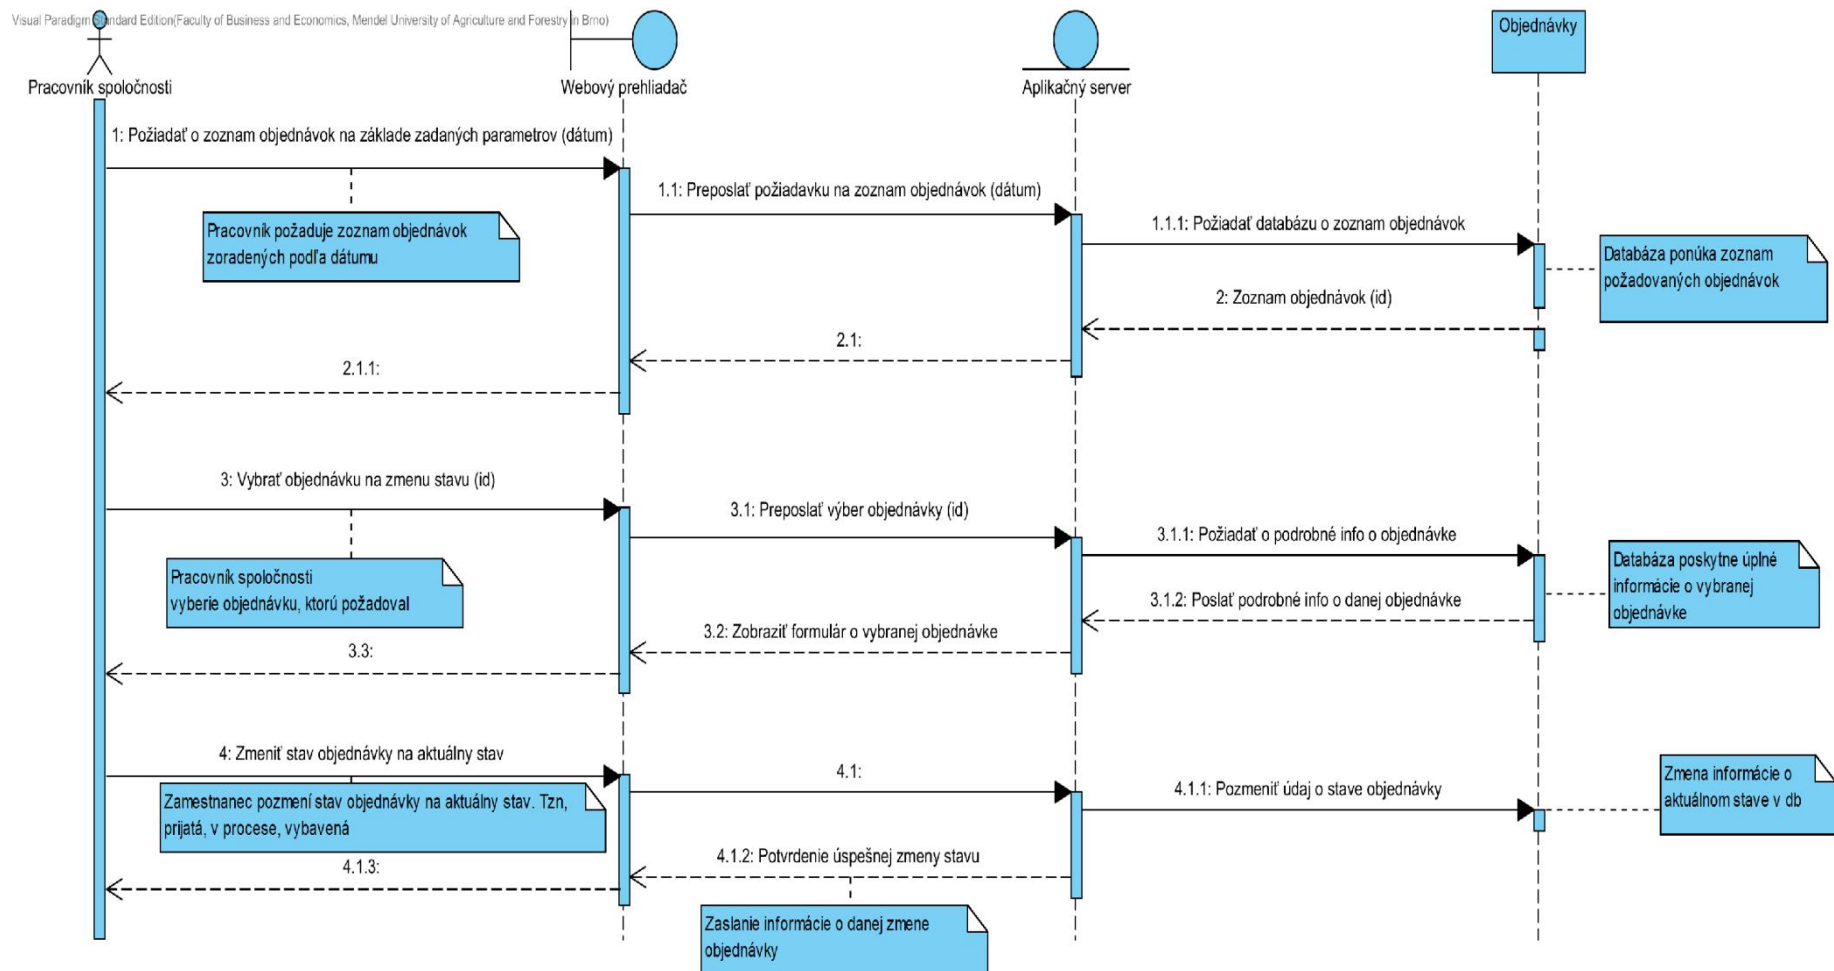

Prílohy

A Štruktúra priloženého DVD

Priložené DVD obsahuje výslednú aplikáciu a jej zdrojový kód, ktorá sa nachádza v zložke „*Aplikácia*“. V zložke „*Databáza*“ je možné nájsť štruktúra databáze v MySQL a podrobne popísané jej tabuľky. V zložke „*Diagramy*“ sú všetky použité diagramy v práci.

B Use case diagram

C Diagramy aktivít

Diagram aktivít pre prípad použitia „Pridať správu k objednávke“.

Diagram aktivít pre prípad použitia „Pridať produkt“.

D Sekvenčné diagramy

Sekvenčný diagram – Zmeniť stav objednávky

Sekvenčný diagram – Vymazať produkt

E Entitne-relačný diagram