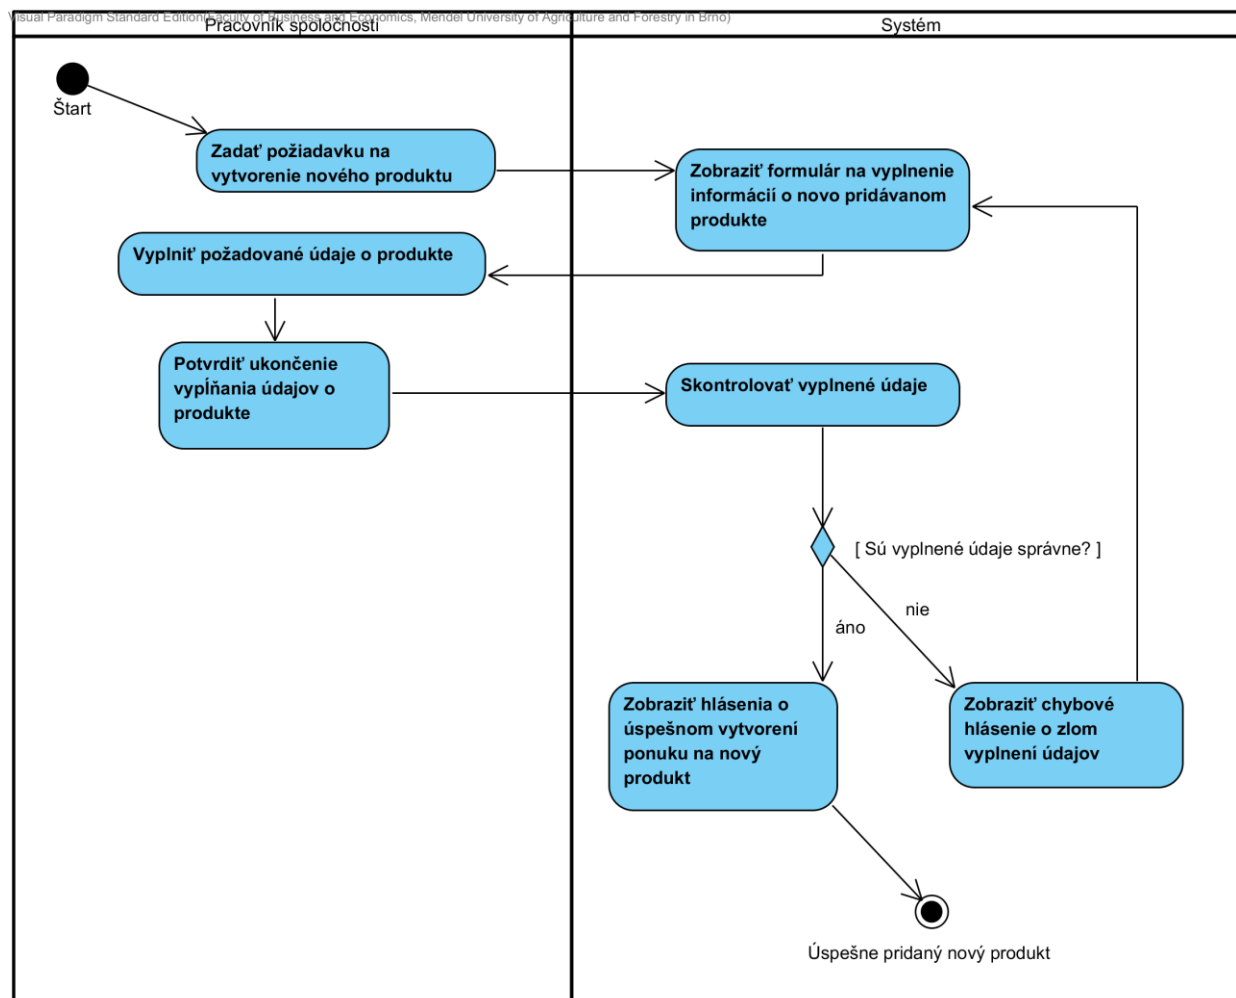

Prílohy

A Štruktúra priloženého DVD

Priložené DVD obsahuje výslednú aplikáciu a jej zdrojový kód, ktorá sa nachádza v zložke „*Aplikácia*“. V zložke „*Databáza*“ je možné nájsť štruktúra databáze v MySQL a podrobne popísané jej tabuľky. V zložke „*Diagramy*“ sú všetky použité diagramy v práci.

B Use case diagram

C Diagramy aktivít

Diagram aktivít pre prípad použitia „Pridať správu k objednávke“.

Diagram aktivít pre prípad použitia „Pridať produkt“.

D Sekvenčné diagramy

Sekvenčný diagram – Zmeniť stav objednávky

Sekvenčný diagram – Vymazať produkt

E Entitne-relačný diagram