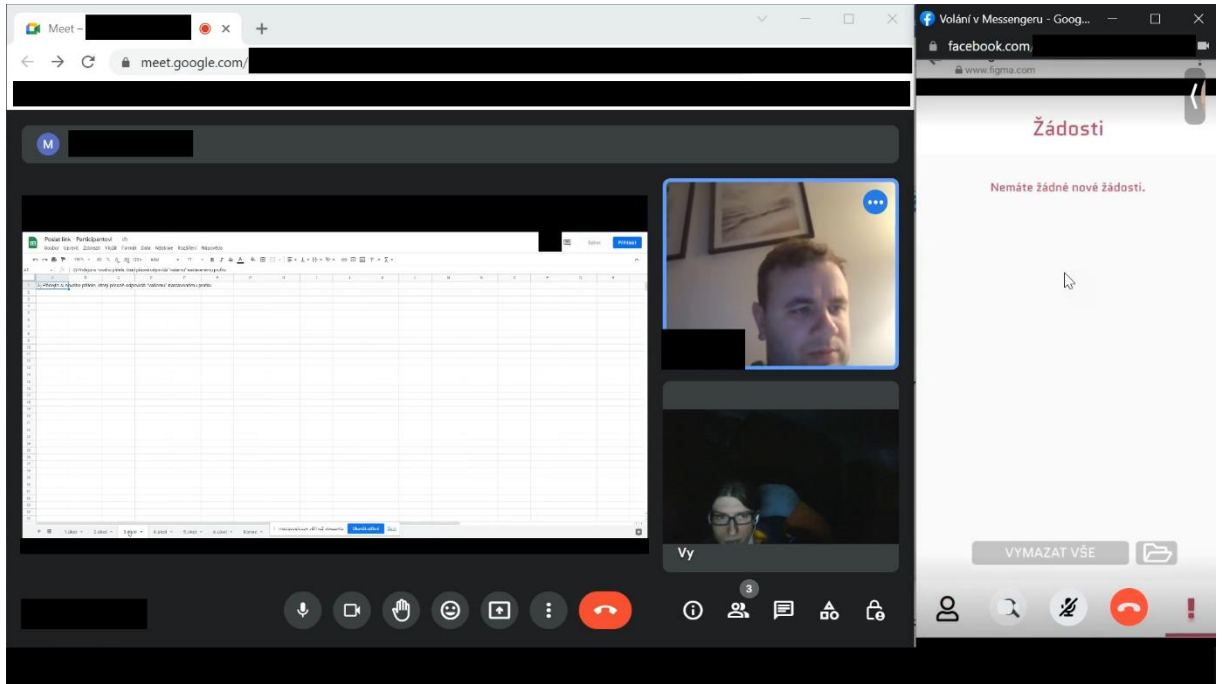

Přílohy

Screenshot remote usability testu

Obrázek 1 - Remote testování (Zdroj: Vlastní)

Odkaz na ukázkou průběhu testování použitelnosti

https://drive.google.com/file/d/1kTvTOqdBds1s_xFm99a5E121gk382Aec/view?usp=sharing