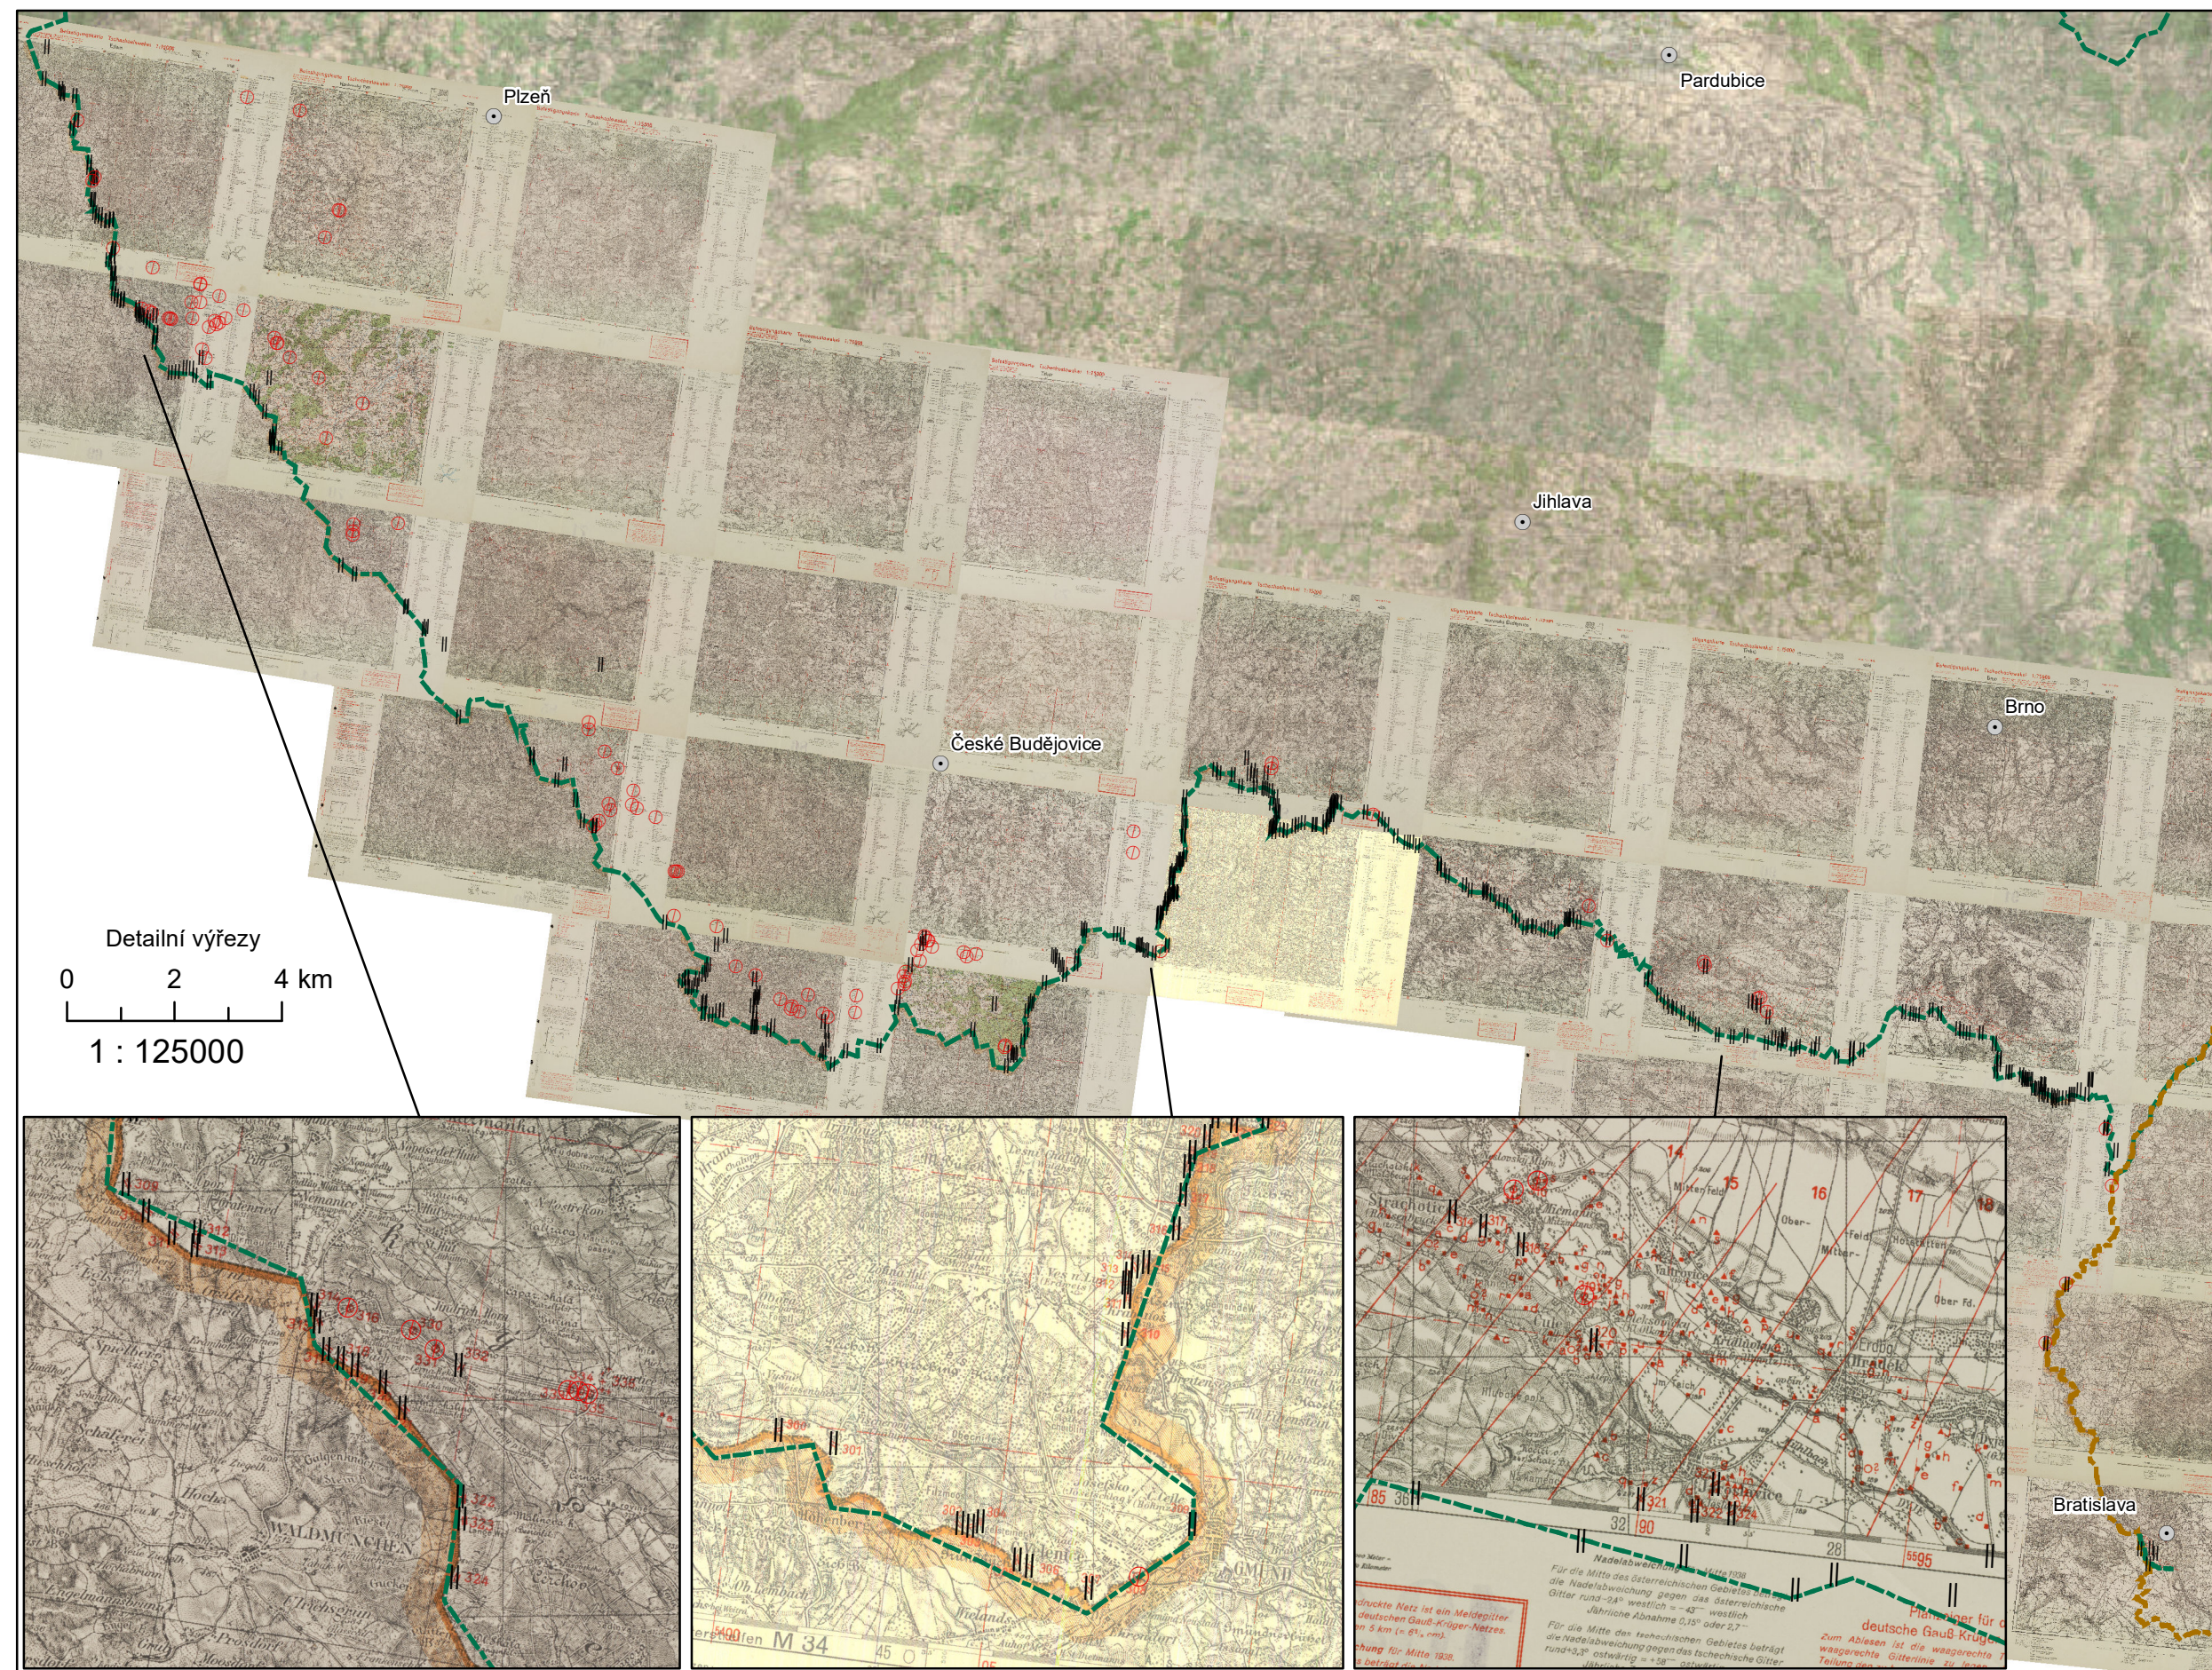

Zvláštní zařízení na komunikacích na mapových listech 4149–4758 speciálních německých map s označením Befestigungskarte 1 : 75 000

typ zvláštního zařízení

- || silniční a uliční uzávěr
- ⊙ připravený odpal

ostatní

- ⊙ současné krajské město
- hranice současné České republiky
- hranice současné Slovenské republiky

Datum vydání 15. 7. 1938 (případně 15. 5. 1938)

1 : 1000000