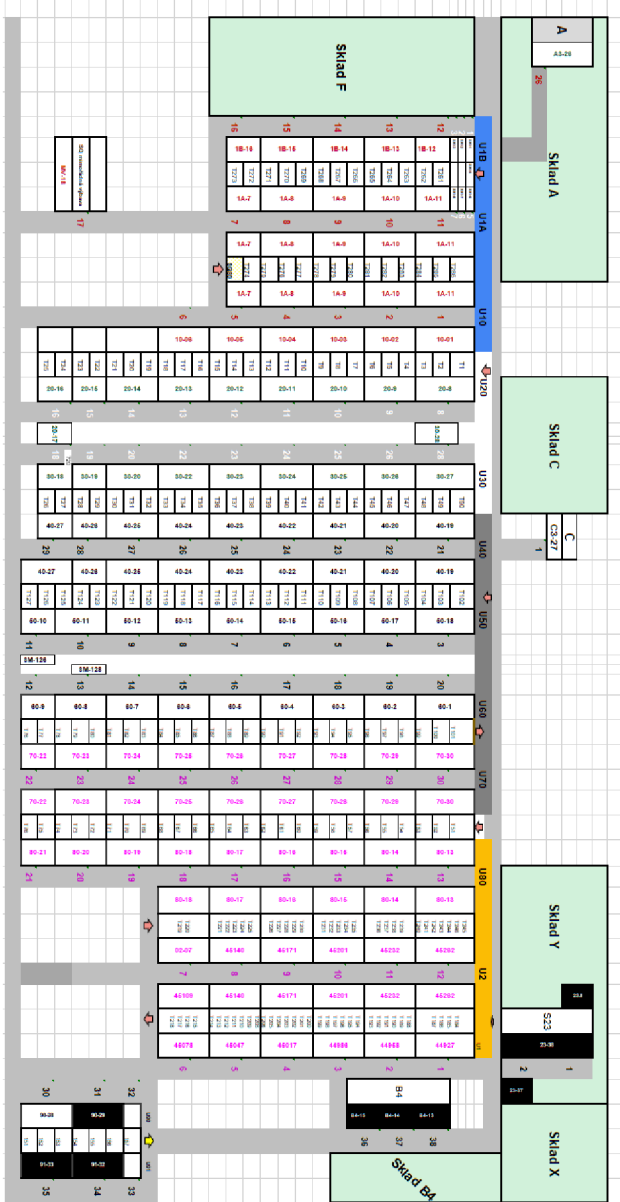

# Příloha 1 Mapa haly

## Příloha 2 Trolley list

Trolley list Route: **M1\_RUZOVY\_OKRUH**

Tour ID: **P01129** Roboter: **B2-R301-02**  
 Hall TRS Rail Position in Tour Packstuck count  
 Halle 1 / 1 24

**P01129**

Wunschzeit:

21.09.2020 14:17

**M1\_RUZOVY\_OKRUH**

**H**

Total Packstuck count: 24

21. 9. 2020 13:01